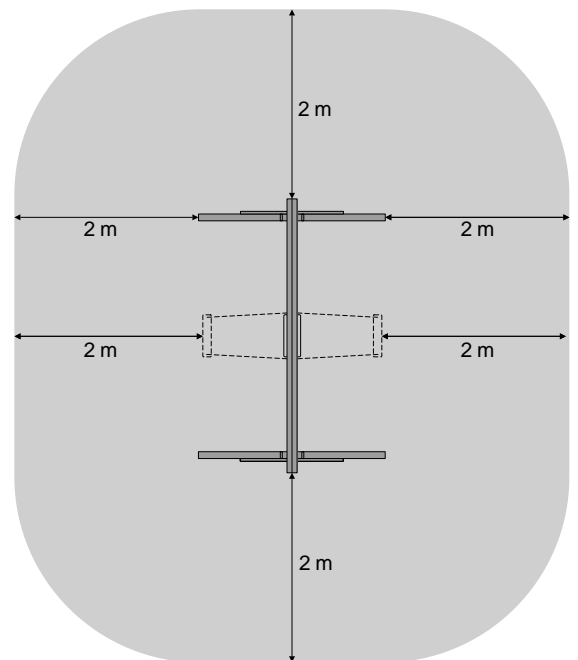

240 x 190 x 220 cm

Art.-Nr. 67143

Sicherheitsbereich / Strefa bezpieczeństwa / Safety area
 Zona di sicurezza / Área de seguridad / Secteur de sécurité
 Veiligheidsgebied / Bezpečnostní oblast / Biztonsági terület
 Зона безопасности / Güvenlik alanı / نطاق السلامة

2x (B) - M12 x 140

2x (C) - Ø12 → (B)
4x (F) - Ø10 → (E)

4x (D) - M12 → (B)

4x (E) - M10 x 140

18x (G) - 5 x 70

2x
30 x 90 x 1250

4x
90 x 90 x 2400

1x
90 x 90 x 2400

1x (A)

2x
30 x 90 x 550

2x

2

3

3

4

5