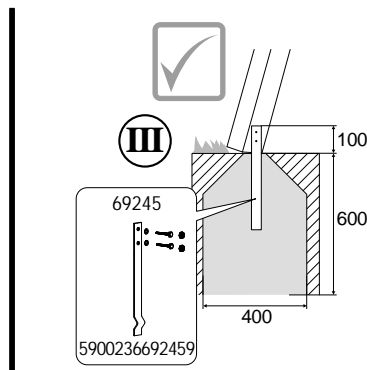

240 x 190 x 220 cm

Art.-Nr. 67143

Sicherheitsbereich / Strefa bezpieczeństwa / Safety area
 Zona di sicurezza / Área de seguridad / Secteur de sécurité
 Veiligheidsgebied / Bezpečnostní oblast / Biztonsági terület
 Зона безопасности / Güvenlik alanı / نطاق السلامة

2x (B) - M12 x 140

2x (C) - Ø12 → (B)
4x (F) - Ø10 → (E)

4x (D) - M12 → (B)

4x (E) - M10 x 140

18x (G) - 5 x 70

2x
30 x 90 x 1250

4x
90 x 90 x 2400

1x
90 x 90 x 2400

1x (A)

2x
30 x 90 x 550

2x

2

3

3

4

5