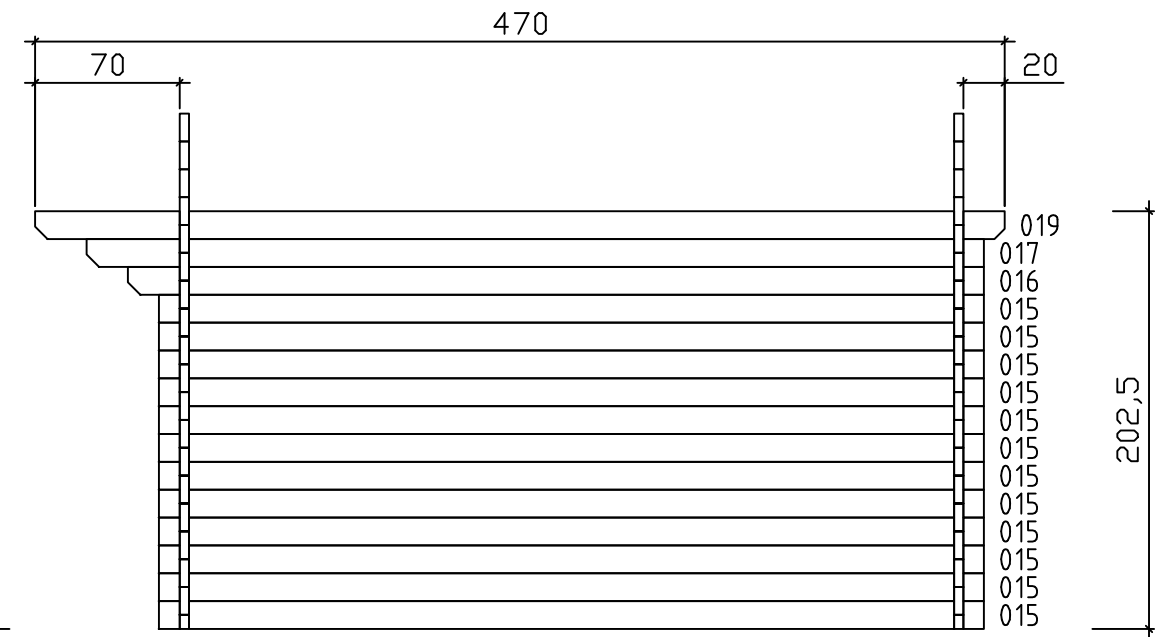

Kood	HELENE 5X4	Leht	1
Joonis	Plaan	Mootkava	1:50
Materjal	4,5 × 13,5	Kuup.	21.02.2020
Joonestas	File HELENE 5X4.dwg		

wall B ↗

wall A ↗

Kood	HELENE 5X4	Leht	2
Joonis	wall A	Mootkava	1:50
Materjal	4.5x13.5	Kuup.	21.02.2020
Joonestas	File HELENE 5X4.dwg		

Kood	HELENE 5X4	Leht	4
Joonis	wall 1	Mootkava	1:50
Materjal	4.5x13.5	Kuup.	21.02.2020
Joonestas	File HELENE 5X4.dwg		

Pos	Drawing HELENE 5X4	Pcs	Profile (cm)	Length (cm)
001		1	4.5x6.8	500
002		14	4.5x13.5	500
003		1	4.5x13.5	500
004		2	4.5x13.5	403.7
005		2	4.5x13.5	269.1
006		2	4.5x13.5	134.6
007		1	4.5x6.8	78
008		1	4.5x6.8	271.2
009		14	4.5x13.5	78
010		6	4.5x13.5	271.2
011		1	4.5x13.5	271.2
012		7	4.5x13.5	62.5
013		7	4.5x13.5	77.7
014		1	4.5x13.5	500
015		24	4.5x13.5	400
016		2	4.5x13.5	415
017		2	4.5x13.5	435
018		1	4.5x13.5	470
019		1	4.5x13.5	470
PR1		4	4.3x14.5	470
PR2		1	4.3x14.5	470
	WINDOW 129x99	1		
	DOOR 149.4x196.4	1		
Kood HELENE 5X4		Materjal	File HELENE 5X4.dwg	Leht 1/1

Pos	Drawing HELENE 5x4		Pcs	Profile (cm)	Length (cm)
020	ROOF BOARDS/DACHBRETTER/VOLIGE		84 69	11.2x1.6 13.7x1.6	265 265
021	ROOF EDGE REINFORCEMENT/TRAUFFENLEISTE/TASSEAU		2	2.6x3.2	470
022	ROOF SIDE BOARDS/TRAUFFENBRETT/PLANCHE DE RIVE		2	1.8x6	470
023	FASCIA BOARD/GIEBELBLENDE/PLANCHE DE RIVE (FACADE)		4	1.8x12.0	270
024	FASCIA BOARD/GIEBELBLENDE/PLANCHE DE RIVE (FACADE)		4	1.8x6.0	270
025	DIAMOND/RAUTE/DIAMANT		2	1.8x12	12
Kood HELENE 5x4		Material	File HELENE 5X4.dwg		Leht 2/2

# HELENE 5x4