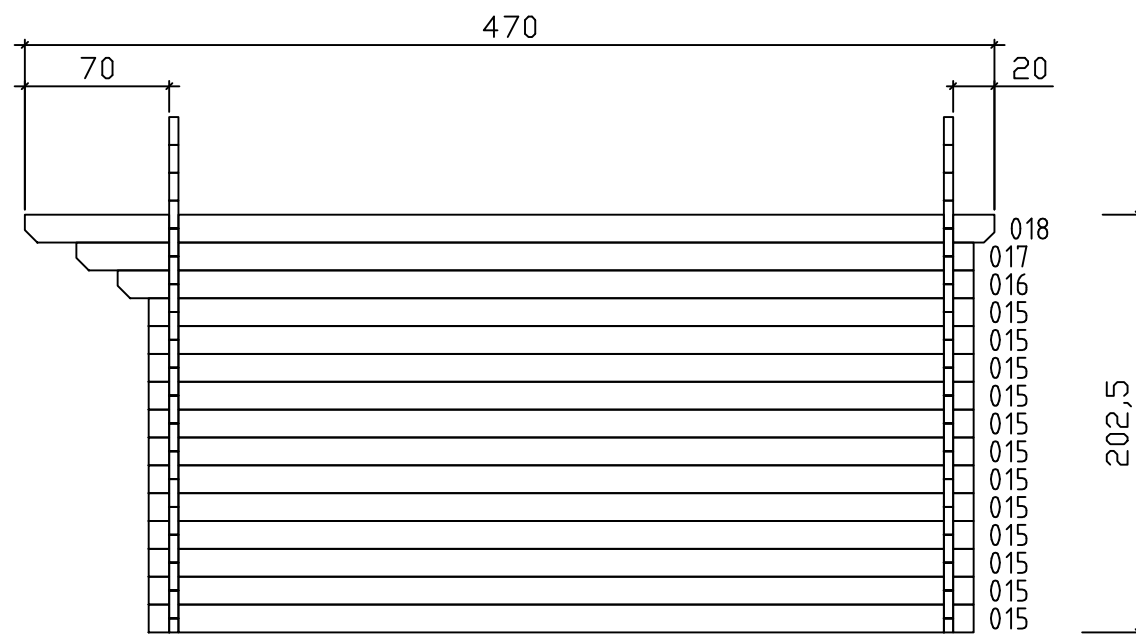

Kood	HELENE 5X4	Leht	1
Joonis	Plaan	Mootkava	1:50
Materjal	4,5 × 13,5	Kuup.	21.02.2020
Joonestas	File HELENE 5X4.dwg		

wall B ↗

wall A ↗

Kood	HELENE 5X4	Leht	2
Joonis	wall A	Mootkava	1:50
Materjal	4.5x13.5	Kuup.	21.02.2020
Joonestas	File HELENE 5X4.dwg		

Kood	HELENE 5X4	Leht	4
Joonis	wall 1	Mootkava	1:50
Materjal	4.5x13.5	Kuup.	21.02.2020
Joonestas	File HELENE 5X4.dwg		

Pos	Drawing HELENE 5X4	Pcs	Profile (cm)	Length (cm)
001		1	4.5x6.8	500
002		14	4.5x13.5	500
003		1	4.5x13.5	500
004		2	4.5x13.5	403.7
005		2	4.5x13.5	269.1
006		2	4.5x13.5	134.6
007		1	4.5x6.8	78
008		1	4.5x6.8	271.2
009		14	4.5x13.5	78
010		6	4.5x13.5	271.2
011		1	4.5x13.5	271.2
012		7	4.5x13.5	62.5
013		7	4.5x13.5	77.7
014		1	4.5x13.5	500
015		24	4.5x13.5	400
016		2	4.5x13.5	415
017		2	4.5x13.5	435
018		1	4.5x13.5	470
019		1	4.5x13.5	470
PR1		4	4.3x14.5	470
PR2		1	4.3x14.5	470
	WINDOW 129x99	1		
	DOOR 149.4x196.4	1		
Kood HELENE 5X4		Materjal	File HELENE 5X4.dwg	Leht 1/1

Pos	Drawing HELENE 5x4		Pcs	Profile (cm)	Length (cm)
020	ROOF BOARDS/DACHBRETTER/VOLIGE		84 69	11.2x1.6 13.7x1.6	265 265
021	ROOF EDGE REINFORCEMENT/TRAUFFENLEISTE/TASSEAU		2	2.6x3.2	470
022	ROOF SIDE BOARDS/TRAUFFENBRETT/PLANCHE DE RIVE		2	1.8x6	470
023	FASCIA BOARD/GIEBELBLENDE/PLANCHE DE RIVE (FACADE)		4	1.8x12.0	270
024	FASCIA BOARD/GIEBELBLENDE/PLANCHE DE RIVE (FACADE)		4	1.8x6.0	270
025	DIAMOND/RAUTE/DIAMANT		2	1.8x12	12
Kood HELENE 5x4		Material	File HELENE 5X4.dwg		Leht 2/2

# HELENE 5x4