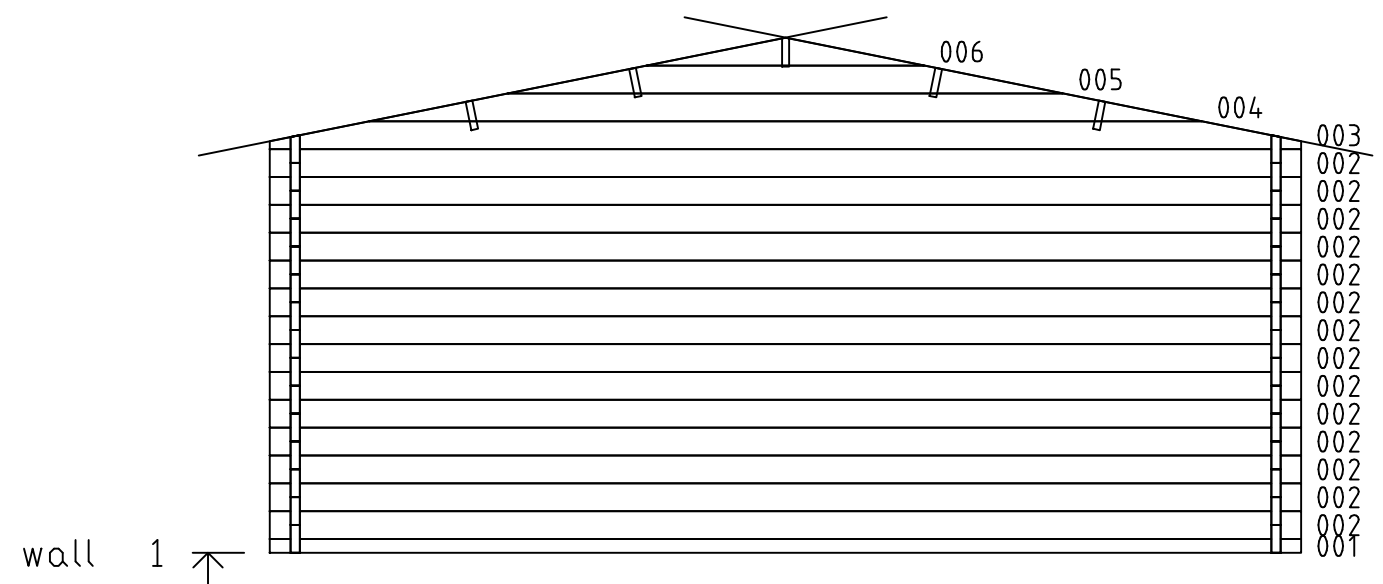

Kood	HELENE 5X4	Leht	1
Joonis	Plaan	Mootkava	1:50
Materjal	4,5 × 13,5	Kuup.	21.02.2020
Joonestas	File HELENE 5X4.dwg		

wall B ↗

wall A ↗

Kood	HELENE 5X4	Leht	2
Joonis	wall A	Mootkava	1:50
Materjal	4.5x13.5	Kuup.	21.02.2020
Joonestas	File HELENE 5X4.dwg		

Kood	HELENE 5X4	Leht	4
Joonis	wall 1	Mootkava	1:50
Materjal	4.5x13.5	Kuup.	21.02.2020
Joonestas	File HELENE 5X4.dwg		

Pos	Drawing HELENE 5X4	Pcs	Profile (cm)	Length (cm)
001		1	4.5x6.8	500
002		14	4.5x13.5	500
003		1	4.5x13.5	500
004		2	4.5x13.5	403.7
005		2	4.5x13.5	269.1
006		2	4.5x13.5	134.6
007		1	4.5x6.8	78
008		1	4.5x6.8	271.2
009		14	4.5x13.5	78
010		6	4.5x13.5	271.2
011		1	4.5x13.5	271.2
012		7	4.5x13.5	62.5
013		7	4.5x13.5	77.7
014		1	4.5x13.5	500
015		24	4.5x13.5	400
016		2	4.5x13.5	415
017		2	4.5x13.5	435
018		1	4.5x13.5	470
019		1	4.5x13.5	470
PR1		4	4.3x14.5	470
PR2		1	4.3x14.5	470
	WINDOW 129x99	1		
	DOOR 149.4x196.4	1		
Kood HELENE 5X4		Materjal	File HELENE 5X4.dwg	Leht 1/1

Pos	Drawing HELENE 5x4		Pcs	Profile (cm)	Length (cm)
020	ROOF BOARDS/DACHBRETTER/VOLIGE		84 69	11.2x1.6 13.7x1.6	265 265
021	ROOF EDGE REINFORCEMENT/TRAUFFENLEISTE/TASSEAU		2	2.6x3.2	470
022	ROOF SIDE BOARDS/TRAUFFENBRETT/PLANCHE DE RIVE		2	1.8x6	470
023	FASCIA BOARD/GIEBELBLENDE/PLANCHE DE RIVE (FACADE)		4	1.8x12.0	270
024	FASCIA BOARD/GIEBELBLENDE/PLANCHE DE RIVE (FACADE)		4	1.8x6.0	270
025	DIAMOND/RAUTE/DIAMANT		2	1.8x12	12
Kood HELENE 5x4		Material	File HELENE 5X4.dwg		Leht 2/2