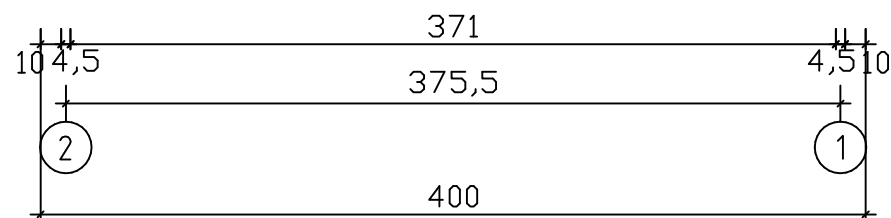

Kood	HELENE 5X4	Leht	1
Joonis	Plaan	Mootkava	1:50
Materjal	4,5 × 13,5	Kuup.	21.02.2020
Joonestas	File HELENE 5X4.dwg		

wall B ↗

wall A ↗

Kood	HELENE 5X4	Leht	2
Joonis	wall A	Mootkava	1:50
Materjal	4.5x13.5	Kuup.	21.02.2020
Joonestas	File HELENE 5X4.dwg		

Kood	HELENE 5X4	Leht	4
Joonis	wall 1	Mootkava	1:50
Materjal	4.5x13.5	Kuup.	21.02.2020
Joonestas	File HELENE 5X4.dwg		

Pos	Drawing HELENE 5X4	Pcs	Profile (cm)	Length (cm)
001		1	4.5x6.8	500
002		14	4.5x13.5	500
003		1	4.5x13.5	500
004		2	4.5x13.5	403.7
005		2	4.5x13.5	269.1
006		2	4.5x13.5	134.6
007		1	4.5x6.8	78
008		1	4.5x6.8	271.2
009		14	4.5x13.5	78
010		6	4.5x13.5	271.2
011		1	4.5x13.5	271.2
012		7	4.5x13.5	62.5
013		7	4.5x13.5	77.7
014		1	4.5x13.5	500
015		24	4.5x13.5	400
016		2	4.5x13.5	415
017		2	4.5x13.5	435
018		1	4.5x13.5	470
019		1	4.5x13.5	470
PR1		4	4.3x14.5	470
PR2		1	4.3x14.5	470
	WINDOW 129x99	1		
	DOOR 149.4x196.4	1		
Kood HELENE 5X4		Materjal	File HELENE 5X4.dwg	Leht 1/1

Pos	Drawing HELENE 5x4		Pcs	Profile (cm)	Length (cm)
020	ROOF BOARDS/DACHBRETTER/VOLIGE		84 69	11.2x1.6 13.7x1.6	265 265
021	ROOF EDGE REINFORCEMENT/TRAUFFENLEISTE/TASSEAU		2	2.6x3.2	470
022	ROOF SIDE BOARDS/TRAUFFENBRETT/PLANCHE DE RIVE		2	1.8x6	470
023	FASCIA BOARD/GIEBELBLENDE/PLANCHE DE RIVE (FACADE)		4	1.8x12.0	270
024	FASCIA BOARD/GIEBELBLENDE/PLANCHE DE RIVE (FACADE)		4	1.8x6.0	270
025	DIAMOND/RAUTE/DIAMANT		2	1.8x12	12
Kood HELENE 5x4		Material	File HELENE 5X4.dwg		Leht 2/2