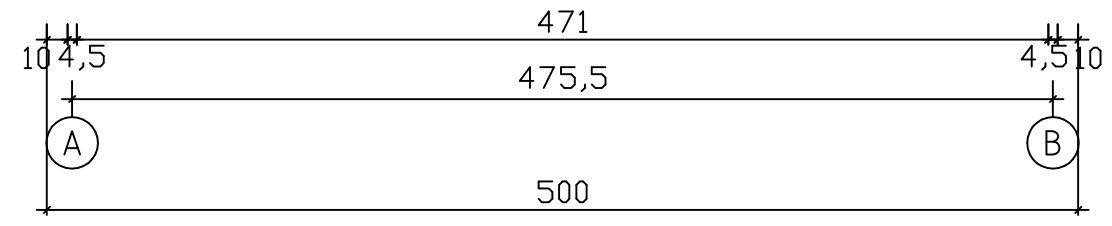

Kood	HELENE 5X4	Leht	1
Joonis	Plaan	Mootkava	1:50
Materjal	4,5 × 13,5	Kuup.	21.02.2020
Joonestas	File HELENE 5X4.dwg		

wall B ↗

wall A ↗

Kood	HELENE 5X4	Leht	2
Joonis	wall A	Mootkava	1:50
Materjal	4.5x13.5	Kuup.	21.02.2020
Joonestas	File HELENE 5X4.dwg		

Kood	HELENE 5X4	Leht	4
Joonis	wall 1	Mootkava	1:50
Materjal	4.5x13.5	Kuup.	21.02.2020
Joonestas	File HELENE 5X4.dwg		

Pos	Drawing HELENE 5X4	Pcs	Profile (cm)	Length (cm)
001		1	4.5x6.8	500
002		14	4.5x13.5	500
003		1	4.5x13.5	500
004		2	4.5x13.5	403.7
005		2	4.5x13.5	269.1
006		2	4.5x13.5	134.6
007		1	4.5x6.8	78
008		1	4.5x6.8	271.2
009		14	4.5x13.5	78
010		6	4.5x13.5	271.2
011		1	4.5x13.5	271.2
012		7	4.5x13.5	62.5
013		7	4.5x13.5	77.7
014		1	4.5x13.5	500
015		24	4.5x13.5	400
016		2	4.5x13.5	415
017		2	4.5x13.5	435
018		1	4.5x13.5	470
019		1	4.5x13.5	470
PR1		4	4.3x14.5	470
PR2		1	4.3x14.5	470
	WINDOW 129x99	1		
	DOOR 149.4x196.4	1		
Kood HELENE 5X4		Materjal	File HELENE 5X4.dwg	Leht 1/1

Pos	Drawing HELENE 5x4		Pcs	Profile (cm)	Length (cm)
020	ROOF BOARDS/DACHBRETTER/VOLIGE		84 69	11.2x1.6 13.7x1.6	265 265
021	ROOF EDGE REINFORCEMENT/TRAUFFENLEISTE/TASSEAU		2	2.6x3.2	470
022	ROOF SIDE BOARDS/TRAUFFENBRETT/PLANCHE DE RIVE		2	1.8x6	470
023	FASCIA BOARD/GIEBELBLENDE/PLANCHE DE RIVE (FACADE)		4	1.8x12.0	270
024	FASCIA BOARD/GIEBELBLENDE/PLANCHE DE RIVE (FACADE)		4	1.8x6.0	270
025	DIAMOND/RAUTE/DIAMANT		2	1.8x12	12
Kood HELENE 5x4		Material	File HELENE 5X4.dwg		Leht 2/2