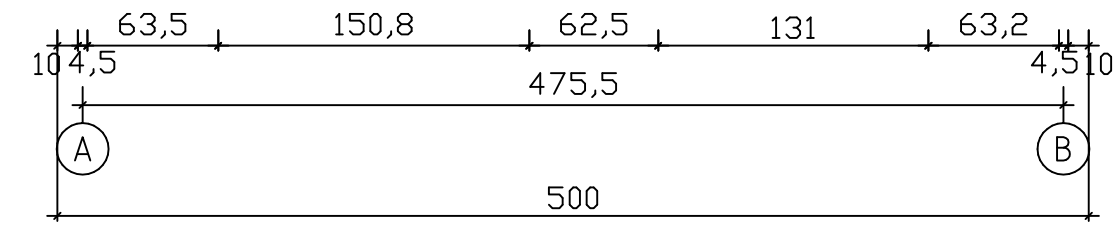

Kood	HELENE 5X4	Leht	1
Joonis	Plaan	Mootkava	1:50
Materjal	4,5 × 13,5	Kuup.	21.02.2020
Joonestas	File HELENE 5X4.dwg		

wall B ↗

wall A ↗

Kood	HELENE 5X4	Leht	2
Joonis	wall A	Mootkava	1:50
Materjal	4.5x13.5	Kuup.	21.02.2020
Joonestas	File HELENE 5X4.dwg		

Kood	HELENE 5X4	Leht	4
Joonis	wall 1	Mootkava	1:50
Materjal	4.5x13.5	Kuup.	21.02.2020
Joonestas	File HELENE 5X4.dwg		

Pos	Drawing HELENE 5X4	Pcs	Profile (cm)	Length (cm)
001		1	4.5x6.8	500
002		14	4.5x13.5	500
003		1	4.5x13.5	500
004		2	4.5x13.5	403.7
005		2	4.5x13.5	269.1
006		2	4.5x13.5	134.6
007		1	4.5x6.8	78
008		1	4.5x6.8	271.2
009		14	4.5x13.5	78
010		6	4.5x13.5	271.2
011		1	4.5x13.5	271.2
012		7	4.5x13.5	62.5
013		7	4.5x13.5	77.7
014		1	4.5x13.5	500
015		24	4.5x13.5	400
016		2	4.5x13.5	415
017		2	4.5x13.5	435
018		1	4.5x13.5	470
019		1	4.5x13.5	470
PR1		4	4.3x14.5	470
PR2		1	4.3x14.5	470
	WINDOW 129x99	1		
	DOOR 149.4x196.4	1		
Kood HELENE 5X4		Materjal	File HELENE 5X4.dwg	Leht 1/1

Pos	Drawing HELENE 5x4		Pcs	Profile (cm)	Length (cm)
020	ROOF BOARDS/DACHBRETTER/VOLIGE		84 69	11.2x1.6 13.7x1.6	265 265
021	ROOF EDGE REINFORCEMENT/TRAUFFENLEISTE/TASSEAU		2	2.6x3.2	470
022	ROOF SIDE BOARDS/TRAUFFENBRETT/PLANCHE DE RIVE		2	1.8x6	470
023	FASCIA BOARD/GIEBELBLENDE/PLANCHE DE RIVE (FACADE)		4	1.8x12.0	270
024	FASCIA BOARD/GIEBELBLENDE/PLANCHE DE RIVE (FACADE)		4	1.8x6.0	270
025	DIAMOND/RAUTE/DIAMANT		2	1.8x12	12
Kood HELENE 5x4		Material	File HELENE 5X4.dwg		Leht 2/2