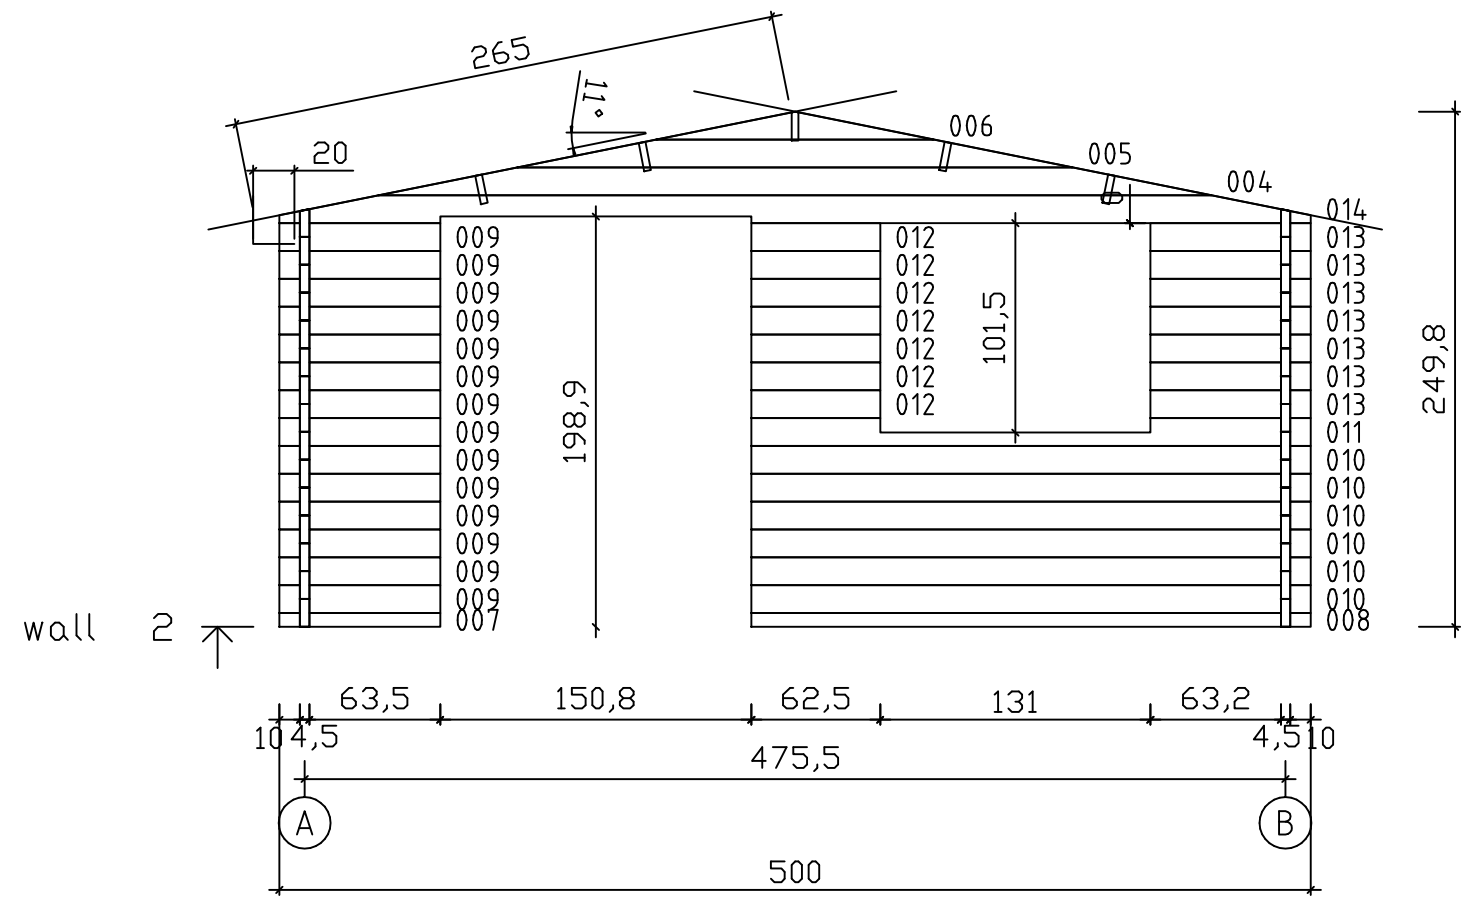

Kood	HELENE 5X4	Leht	1
Joonis	Plaan	Mootkava	1:50
Materjal	4,5 × 13,5	Kuup.	21.02.2020
Joonestas	File HELENE 5X4.dwg		

wall B ↗

wall A ↗

Kood	HELENE 5X4	Leht	2
Joonis	wall A	Mootkava	1:50
Materjal	4.5x13.5	Kuup.	21.02.2020
Joonestas	File HELENE 5X4.dwg		

Kood	HELENE 5X4	Leht	4
Joonis	wall 1	Mootkava	1:50
Materjal	4.5x13.5	Kuup.	21.02.2020
Joonestas	File HELENE 5X4.dwg		

Pos	Drawing HELENE 5X4	Pcs	Profile (cm)	Length (cm)
001		1	4.5x6.8	500
002		14	4.5x13.5	500
003		1	4.5x13.5	500
004		2	4.5x13.5	403.7
005		2	4.5x13.5	269.1
006		2	4.5x13.5	134.6
007		1	4.5x6.8	78
008		1	4.5x6.8	271.2
009		14	4.5x13.5	78
010		6	4.5x13.5	271.2
011		1	4.5x13.5	271.2
012		7	4.5x13.5	62.5
013		7	4.5x13.5	77.7
014		1	4.5x13.5	500
015		24	4.5x13.5	400
016		2	4.5x13.5	415
017		2	4.5x13.5	435
018		1	4.5x13.5	470
019		1	4.5x13.5	470
PR1		4	4.3x14.5	470
PR2		1	4.3x14.5	470
	WINDOW 129x99	1		
	DOOR 149.4x196.4	1		
Kood HELENE 5X4		Materjal	File HELENE 5X4.dwg	Leht 1/1

Pos	Drawing HELENE 5x4		Pcs	Profile (cm)	Length (cm)
020	ROOF BOARDS/DACHBRETTER/VOLIGE		84 69	11.2x1.6 13.7x1.6	265 265
021	ROOF EDGE REINFORCEMENT/TRAUFFENLEISTE/TASSEAU		2	2.6x3.2	470
022	ROOF SIDE BOARDS/TRAUFFENBRETT/PLANCHE DE RIVE		2	1.8x6	470
023	FASCIA BOARD/GIEBELBLENDE/PLANCHE DE RIVE (FACADE)		4	1.8x12.0	270
024	FASCIA BOARD/GIEBELBLENDE/PLANCHE DE RIVE (FACADE)		4	1.8x6.0	270
025	DIAMOND/RAUTE/DIAMANT		2	1.8x12	12
Kood HELENE 5x4		Material	File HELENE 5X4.dwg		Leht 2/2

# HELENE 5x4