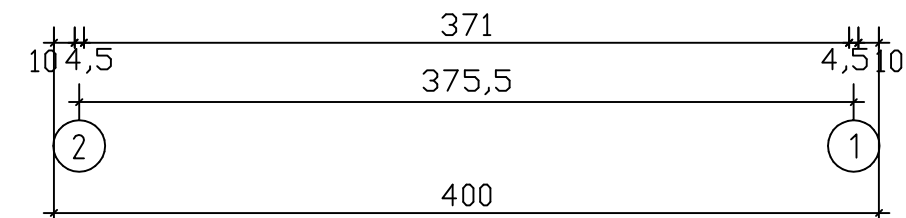

Kood	HELENE 5X4	Leht	1
Joonis	Plaan	Mootkava	1:50
Materjal	4,5 × 13,5	Kuup.	21.02.2020
Joonestas	File HELENE 5X4.dwg		

wall B ↗

wall A ↗

Kood	HELENE 5X4	Leht	2
Joonis	wall A	Mootkava	1:50
Materjal	4.5x13.5	Kuup.	21.02.2020
Joonestas	File HELENE 5X4.dwg		

Kood	HELENE 5X4	Leht	4
Joonis	wall 1	Mootkava	1:50
Materjal	4.5x13.5	Kuup.	21.02.2020
Joonestas	File HELENE 5X4.dwg		

Pos	Drawing HELENE 5X4	Pcs	Profile (cm)	Length (cm)
001		1	4.5x6.8	500
002		14	4.5x13.5	500
003		1	4.5x13.5	500
004		2	4.5x13.5	403.7
005		2	4.5x13.5	269.1
006		2	4.5x13.5	134.6
007		1	4.5x6.8	78
008		1	4.5x6.8	271.2
009		14	4.5x13.5	78
010		6	4.5x13.5	271.2
011		1	4.5x13.5	271.2
012		7	4.5x13.5	62.5
013		7	4.5x13.5	77.7
014		1	4.5x13.5	500
015		24	4.5x13.5	400
016		2	4.5x13.5	415
017		2	4.5x13.5	435
018		1	4.5x13.5	470
019		1	4.5x13.5	470
PR1		4	4.3x14.5	470
PR2		1	4.3x14.5	470
	WINDOW 129x99	1		
	DOOR 149.4x196.4	1		
Kood HELENE 5X4		Materjal	File HELENE 5X4.dwg	Leht 1/1

Pos	Drawing HELENE 5x4		Pcs	Profile (cm)	Length (cm)
020	ROOF BOARDS/DACHBRETTER/VOLIGE		84 69	11.2x1.6 13.7x1.6	265 265
021	ROOF EDGE REINFORCEMENT/TRAUFFENLEISTE/TASSEAU		2	2.6x3.2	470
022	ROOF SIDE BOARDS/TRAUFFENBRETT/PLANCHE DE RIVE		2	1.8x6	470
023	FASCIA BOARD/GIEBELBLENDE/PLANCHE DE RIVE (FACADE)		4	1.8x12.0	270
024	FASCIA BOARD/GIEBELBLENDE/PLANCHE DE RIVE (FACADE)		4	1.8x6.0	270
025	DIAMOND/RAUTE/DIAMANT		2	1.8x12	12
Kood HELENE 5x4		Material	File HELENE 5X4.dwg		Leht 2/2