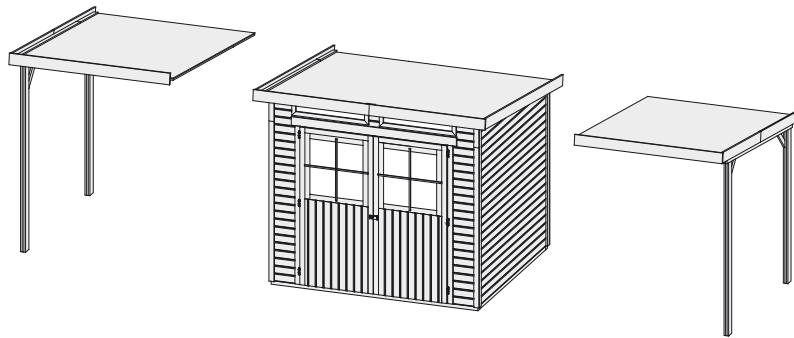

Zubehör Exklusiv

Produktinformation

Schleppdach 68330 68332

Außenmaße		B 188 × T 193,5 cm
Dachstand		B 190 × T 236 cm
Firsthöhe		H 220 cm
Dach		16 mm Dachplatte
Dachfläche		4,5 m ²
Inkl Bitumendachbelag (Zur Ersteindeckung!)		1 Rolle (7,5 m ²)
Bedarf Schindeln		-
Bedarf selbstklebende Dachfolie	(Haus & Schleppdach)	3 Rollen
Bedarf selbstklebende Bitumendachbahn		-
Pfosten		2 Stück (95 × 54 mm)
Paketmaße	(Schleppdach)	B 212 × T 100 × H 30 cm / 80 kg
Paketmaße	(Wände)	-
Erhältliches Zubehör (gegen Aufpreis):		• Selbstklebende Dachfolie

Anbauposition

Draufsicht (in mm):