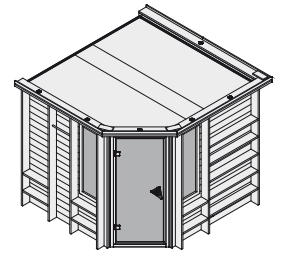

## 40 mm Massivholzsaua Premium

Lieferumfang	Regalkombination
Wandbohlen	Rückenlehnsset
Saunadach	2 Fenster
Ganzglastür	Schrauben und Beschläge
Ofenschutz	
4 Liegen	Dachkranz
3 Kopfstützen	2 LED-Strahlerset's

<b>Außenmaße inkl Dachkranz</b>	B 259 × T 245 × H 206 cm
<b>Außenmaße</b>	B 231 × T 231 × H 200 cm
<b>Innenmaße</b>	B 219 × T 219 × H 192 cm
<b>Umbauter Raum</b>	8,8 m <sup>3</sup>
<b>Tür Außenmaße</b>	B 65,6 × T 0,8 × H 175 cm
<b>Tür Durchgangsmaße</b>	B 64 × H 173 cm
<b>Tür Lichtausschnitt</b>	B 64 × H 173 cm
<b>Tür Öffnungsrichtung links</b>	•
<b>Tür Öffnungsrichtung rechts</b>	•
<b>Tür Ausführung</b>	bronziert
<b>Fenster Außenmaße</b>	B 42 × H 122 cm
<b>Fenster Lichtausschnitt</b>	B 31 × H 111 cm
<b>Fenster Ausführung</b>	bronziert
<b>Liege 1</b>	B 112 cm
<b>Liege 2</b>	B 57 cm
<b>Liege 3</b>	B 52 cm
<b>Liege 4</b>	-
<b>Liegen max. Gewicht</b>	250 kg
<b>Ofenschutz</b>	B 60 × T 48 × H 80 cm
<b>Türposition in Front variabel</b>	nein
<b>Spiegelbar</b>	nein
<b>Paketmaße</b>	L 256 × B 112 × H 92 cm / 497 kg

Dachkranzmodell (in cm)

Basismodell (in cm)

Festereinbaupositionen

- Wand**
- 40 mm Massivholzbohlen
  - Steck-Schraub-System
  - 10 cm Wand- und Deckenabstand einhalten!

- Saunadach**
- Vormontierte Elemente
  - 42 mm Rahmenkonstruktion mit Mineraldämmwolle
  - Innenseite: 12,5 mm Spezial Softline Profilholz aus Fichte
  - Außenseite: Verstärkung mit Platte