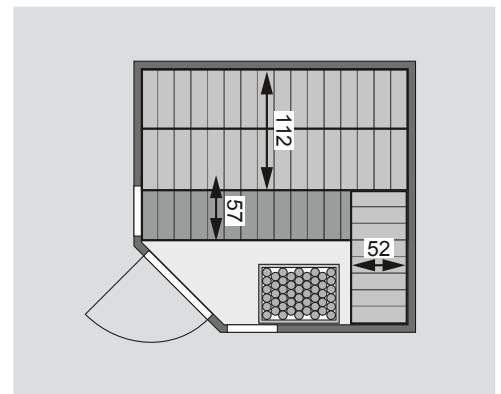

<b>Außenmaße inkl Dachkranz</b>	B 259 × T 245 × H 206 cm
<b>Außenmaße</b>	B 231 × T 231 × H 200 cm
<b>Innenmaße</b>	B 219 × T 219 × H 192 cm
<b>Umbauter Raum</b>	8,8 m <sup>3</sup>
<b>Tür Außenmaße</b>	B 65,6 × T 0,8 × H 175 cm
<b>Tür Durchgangsmaße</b>	B 64 × H 173 cm
<b>Tür Lichtausschnitt</b>	B 64 × H 173 cm
<b>Tür Öffnungsrichtung links</b>	•
<b>Tür Öffnungsrichtung rechts</b>	•
<b>Tür Ausführung</b>	bronziert
<b>Fenster Außenmaße</b>	B 42 × H 122 cm
<b>Fenster Lichtausschnitt</b>	B 31 × H 111 cm
<b>Fenster Ausführung</b>	bronziert
<b>Liege 1</b>	B 112 cm
<b>Liege 2</b>	B 57 cm
<b>Liege 3</b>	B 52 cm
<b>Liege 4</b>	-
<b>Liegen max. Gewicht</b>	250 kg
<b>Ofenschutz</b>	B 60 × T 48 × H 80 cm
<b>Türposition in Front variabel</b>	nein
<b>Spiegelbar</b>	nein
<b>Paketmaße</b>	L 256 × B 112 × H 92 cm / 497 kg

Dachkranzmodell (in cm)

Basismodell (in cm)

Festereinbaupositionen

- Wand**
- 40 mm Massivholzbohlen
  - Steck-Schraub-System
  - 10 cm Wand- und Deckenabstand einhalten!

- Saunadach**
- Vormontierte Elemente
  - 42 mm Rahmenkonstruktion mit Mineraldämmwolle
  - Innenseite: 12,5 mm Spezial Softline Profilholz aus Fichte
  - Außenseite: Verstärkung mit Platte