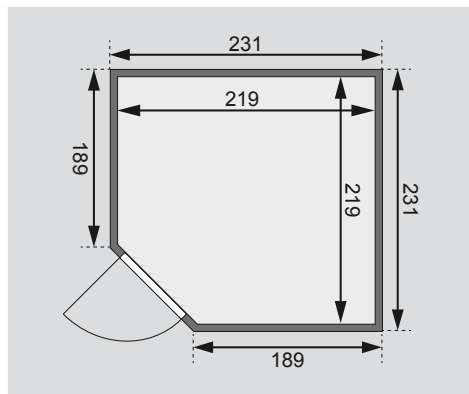

<b>Außenmaße inkl Dachkranz</b>	B 259 × T 245 × H 206 cm
<b>Außenmaße</b>	B 231 × T 231 × H 200 cm
<b>Innenmaße</b>	B 219 × T 219 × H 192 cm
<b>Umbauter Raum</b>	8,8 m <sup>3</sup>
<b>Tür Außenmaße</b>	B 65,6 × T 0,8 × H 175 cm
<b>Tür Durchgangsmaße</b>	B 64 × H 173 cm
<b>Tür Lichtausschnitt</b>	B 64 × H 173 cm
<b>Tür Öffnungsrichtung links</b>	•
<b>Tür Öffnungsrichtung rechts</b>	•
<b>Tür Ausführung</b>	bronziert
<b>Fenster Außenmaße</b>	B 42 × H 122 cm
<b>Fenster Lichtausschnitt</b>	B 31 × H 111 cm
<b>Fenster Ausführung</b>	bronziert
<b>Liege 1</b>	B 112 cm
<b>Liege 2</b>	B 57 cm
<b>Liege 3</b>	B 52 cm
<b>Liege 4</b>	-
<b>Liegen max. Gewicht</b>	250 kg
<b>Ofenschutz</b>	B 60 × T 48 × H 80 cm
<b>Türposition in Front variabel</b>	nein
<b>Spiegelbar</b>	nein
<b>Paketmaße</b>	L 256 × B 112 × H 92 cm / 497 kg

Dachkranzmodell (in cm)

Basismodell (in cm)

Festereinbaupositionen

- Wand**
- 40 mm Massivholzbohlen
  - Steck-Schraub-System
  - 10 cm Wand- und Deckenabstand einhalten!

- Saunadach**
- Vormontierte Elemente
  - 42 mm Rahmenkonstruktion mit Mineraldämmwolle
  - Innenseite: 12,5 mm Spezial Softline Profilholz aus Fichte
  - Außenseite: Verstärkung mit Platte