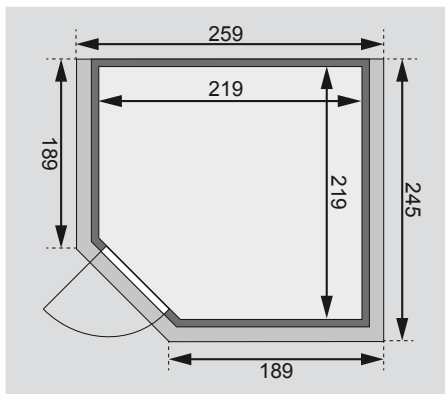

<b>Außenmaße inkl Dachkranz</b>	B 259 × T 245 × H 206 cm
<b>Außenmaße</b>	B 231 × T 231 × H 200 cm
<b>Innenmaße</b>	B 219 × T 219 × H 192 cm
<b>Umbauter Raum</b>	8,8 m <sup>3</sup>
<b>Tür Außenmaße</b>	B 65,6 × T 0,8 × H 175 cm
<b>Tür Durchgangsmaße</b>	B 64 × H 173 cm
<b>Tür Lichtausschnitt</b>	B 64 × H 173 cm
<b>Tür Öffnungsrichtung links</b>	•
<b>Tür Öffnungsrichtung rechts</b>	•
<b>Tür Ausführung</b>	bronziert
<b>Fenster Außenmaße</b>	B 42 × H 122 cm
<b>Fenster Lichtausschnitt</b>	B 31 × H 111 cm
<b>Fenster Ausführung</b>	bronziert
<b>Liege 1</b>	B 112 cm
<b>Liege 2</b>	B 57 cm
<b>Liege 3</b>	B 52 cm
<b>Liege 4</b>	-
<b>Liegen max. Gewicht</b>	250 kg
<b>Ofenschutz</b>	B 60 × T 48 × H 80 cm
<b>Türposition in Front variabel</b>	nein
<b>Spiegelbar</b>	nein
<b>Paketmaße</b>	L 256 × B 112 × H 92 cm / 497 kg

Dachkranzmodell (in cm)

Basismodell (in cm)

Festereinbaupositionen

- Wand**
- 40 mm Massivholzbohlen
  - Steck-Schraub-System
  - 10 cm Wand- und Deckenabstand einhalten!

- Saunadach**
- Vormontierte Elemente
  - 42 mm Rahmenkonstruktion mit Mineraldämmwolle
  - Innenseite: 12,5 mm Spezial Softline Profilholz aus Fichte
  - Außenseite: Verstärkung mit Platte