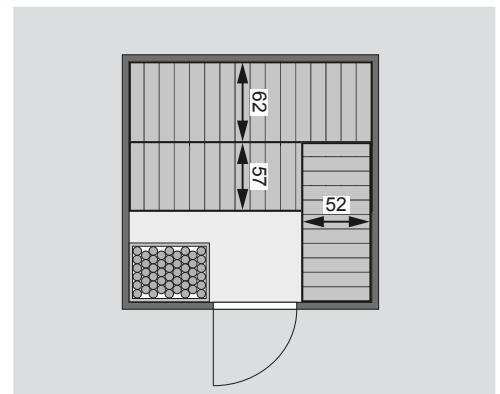

Lieferumfang	Schrauben und Beschläge
Wandbohlen	
Saunadach	Nur bei
Ofenschutz	Dachkranzmodell
3 Liegen	1 Dachkranz
1 Kopfstütze	1 LED-Strahler set
1 Bodenrost	

<b>Außenmaße inkl Dachkranz</b>	B 224 × T 210 × H 206 cm
<b>Außenmaße</b>	B 196 × T 196 × H 200 cm
<b>Innenmaße</b>	B 185 × T 185 × H 192 cm
<b>Umbauter Raum</b>	6,5 m <sup>3</sup>
<b>Tür Außenmaße</b>	-
<b>Tür Durchgangsmaße</b>	-
<b>Tür Lichtausschnitt</b>	-
<b>Tür Öffnungsrichtung links</b>	-
<b>Tür Öffnungsrichtung rechts</b>	-
<b>Tür Ausführung</b>	-
<b>Fenster Außenmaße</b>	-
<b>Fenster Lichtausschnitt</b>	-
<b>Fenster Ausführung</b>	-
<b>Liege 1</b>	B 62 cm
<b>Liege 2</b>	B 57 cm
<b>Liege 3</b>	B 52 cm
<b>Liege 4</b>	-
<b>Liegen max. Gewicht</b>	250 kg
<b>Ofenschutz</b>	B 60 × T 48 × H 80 cm
<b>Türposition in Front variabel</b>	nein
<b>Spiegelbar</b>	nein
<b>Paketmaße</b>	L 224 × B 112 × H 85 cm / 463 kg

Dachkranzmodell (in cm)

Basismodell (in cm)

Festereinbaupositionen

- Wand**
- 40 mm Massivholzbohlen
  - Steck-Schraub-System
  - 10 cm Wand- und Deckenabstand einhalten!

- Saunadach**
- Vormontierte Elemente
  - 42 mm Rahmenkonstruktion mit Mineraldämmwolle
  - Innenseite: 12,5 mm Spezial Softline Profilholz aus Fichte
  - Außenseite: Verstärkung mit Platte