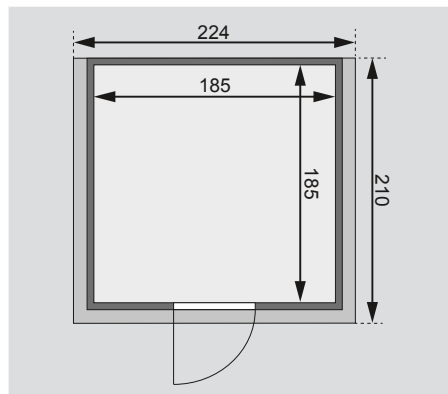

Lieferumfang	Schrauben und Beschläge
Wandbohlen	
Saunadach	Nur bei
Ofenschutz	Dachkranzmodell
3 Liegen	1 Dachkranz
1 Kopfstütze	1 LED-Strahler set
1 Bodenrost	

<b>Außenmaße inkl Dachkranz</b>	B 224 × T 210 × H 206 cm
<b>Außenmaße</b>	B 196 × T 196 × H 200 cm
<b>Innenmaße</b>	B 185 × T 185 × H 192 cm
<b>Umbauter Raum</b>	6,5 m <sup>3</sup>
<b>Tür Außenmaße</b>	-
<b>Tür Durchgangsmaße</b>	-
<b>Tür Lichtausschnitt</b>	-
<b>Tür Öffnungsrichtung links</b>	-
<b>Tür Öffnungsrichtung rechts</b>	-
<b>Tür Ausführung</b>	-
<b>Fenster Außenmaße</b>	-
<b>Fenster Lichtausschnitt</b>	-
<b>Fenster Ausführung</b>	-
<b>Liege 1</b>	B 62 cm
<b>Liege 2</b>	B 57 cm
<b>Liege 3</b>	B 52 cm
<b>Liege 4</b>	-
<b>Liegen max. Gewicht</b>	250 kg
<b>Ofenschutz</b>	B 60 × T 48 × H 80 cm
<b>Türposition in Front variabel</b>	nein
<b>Spiegelbar</b>	nein
<b>Paketmaße</b>	L 224 × B 112 × H 85 cm / 463 kg

Dachkranzmodell (in cm)

Basismodell (in cm)

Festereinbaupositionen

- Wand**
- 40 mm Massivholzbohlen
  - Steck-Schraub-System
  - 10 cm Wand- und Deckenabstand einhalten!

- Saunadach**
- Vormontierte Elemente
  - 42 mm Rahmenkonstruktion mit Mineraldämmwolle
  - Innenseite: 12,5 mm Spezial Softline Profilholz aus Fichte
  - Außenseite: Verstärkung mit Platte