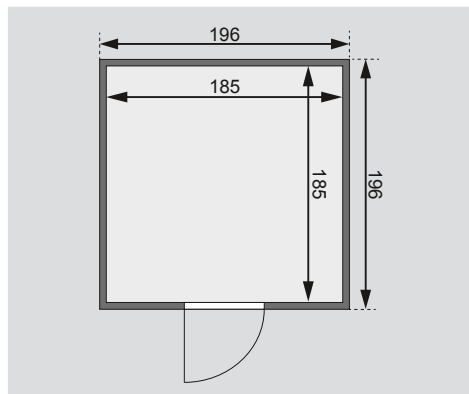

Lieferumfang	Schrauben und Beschläge
Wandbohlen	
Saunadach	Nur bei
Ofenschutz	Dachkranzmodell
3 Liegen	1 Dachkranz
1 Kopfstütze	1 LED-Strahler set
1 Bodenrost	

<b>Außenmaße inkl Dachkranz</b>	B 224 × T 210 × H 206 cm
<b>Außenmaße</b>	B 196 × T 196 × H 200 cm
<b>Innenmaße</b>	B 185 × T 185 × H 192 cm
<b>Umbauter Raum</b>	6,5 m <sup>3</sup>
<b>Tür Außenmaße</b>	-
<b>Tür Durchgangsmaße</b>	-
<b>Tür Lichtausschnitt</b>	-
<b>Tür Öffnungsrichtung links</b>	-
<b>Tür Öffnungsrichtung rechts</b>	-
<b>Tür Ausführung</b>	-
<b>Fenster Außenmaße</b>	-
<b>Fenster Lichtausschnitt</b>	-
<b>Fenster Ausführung</b>	-
<b>Liege 1</b>	B 62 cm
<b>Liege 2</b>	B 57 cm
<b>Liege 3</b>	B 52 cm
<b>Liege 4</b>	-
<b>Liegen max. Gewicht</b>	250 kg
<b>Ofenschutz</b>	B 60 × T 48 × H 80 cm
<b>Türposition in Front variabel</b>	nein
<b>Spiegelbar</b>	nein
<b>Paketmaße</b>	L 224 × B 112 × H 85 cm / 463 kg

Dachkranzmodell (in cm)

Basismodell (in cm)

Festereinbaupositionen

- Wand**
- 40 mm Massivholzbohlen
  - Steck-Schraub-System
  - 10 cm Wand- und Deckenabstand einhalten!

- Saunadach**
- Vormontierte Elemente
  - 42 mm Rahmenkonstruktion mit Mineraldämmwolle
  - Innenseite: 12,5 mm Spezial Softline Profilholz aus Fichte
  - Außenseite: Verstärkung mit Platte