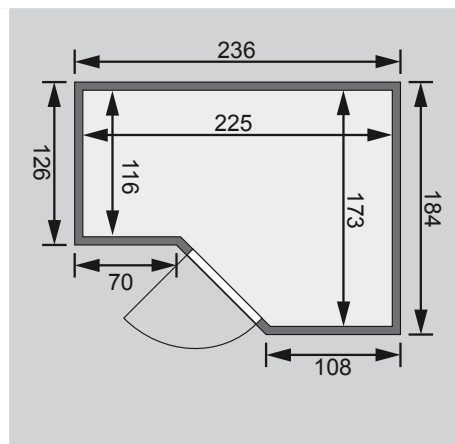

1 Bodenrost

3 Liegen

1 Kopfstütze

Schrauben und Beschläge

Nur bei Dachkranzmodell

1 Dachkranz

1 LED-Strahler set

10 cm Wand- und Deckenabstand einhalten!
Aufbau mit und ohne Dachkranz möglich.

Außenmaße	B 236 × T 184 × H 209 cm
Außenmaße inkl Dachkranz	B 264 × T 198 × H 212 cm
Innenmaße	B 225 × T 173 × H 200 cm
Umbauter Raum	6,8 m ³
Tür Außenmaße	B 65,6 × T 0,8 × H 175 cm
Tür Durchgangsmaße	B 64 × H 173 cm
Tür Lichtausschnitt	B 64 × H 173 cm
Fenster Außenmaße	B 58 × H 204 cm
Fenster Lichtausschnitt	B 42,5 × H 188,5 cm
Ofenschutz	B 60 × T 48 × H 80 cm
Paketmaße Sauna	B 234 × T 126 × H 75 cm / 368,1 kg
Paketmaße Dachkranz	B 200 × T 23 × H 15 cm / 15,5 kg
Spiegelbar	ja
Türposition in Front variabel	nein

Maße Dachkranzmodell (in cm)

Maße Basismodell (in cm)

Fenstereinbaupositionen

Ausführung

- Nordische Fichte, naturbelassen

Wand

- Vormontierte Elemente
- 40 mm Massivholzbohlen
- Steck-Schraub-System

Saunadach