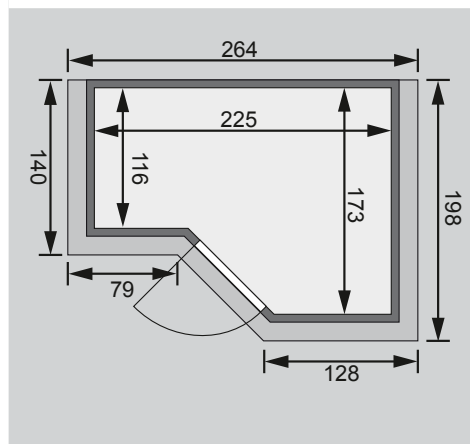

1 Bodenrost

3 Liegen

1 Kopfstütze

Schrauben und Beschläge

Nur bei Dachkranzmodell

1 Dachkranz

1 LED-Strahler set

10 cm Wand- und Deckenabstand einhalten!
Aufbau mit und ohne Dachkranz möglich.

Außenmaße	B 236 × T 184 × H 209 cm
Außenmaße inkl Dachkranz	B 264 × T 198 × H 212 cm
Innenmaße	B 225 × T 173 × H 200 cm
Umbauter Raum	6,8 m ³
Tür Außenmaße	B 65,6 × T 0,8 × H 175 cm
Tür Durchgangsmaße	B 64 × H 173 cm
Tür Lichtausschnitt	B 64 × H 173 cm
Fenster Außenmaße	B 58 × H 204 cm
Fenster Lichtausschnitt	B 42,5 × H 188,5 cm
Ofenschutz	B 60 × T 48 × H 80 cm
Paketmaße Sauna	B 234 × T 126 × H 75 cm / 368,1 kg
Paketmaße Dachkranz	B 200 × T 23 × H 15 cm / 15,5 kg
Spiegelbar	ja
Türposition in Front variabel	nein

Maße Dachkranzmodell (in cm)

Maße Basismodell (in cm)

Fenstereinbaupositionen

Ausführung

- Nordische Fichte, naturbelassen

Wand

- Vormontierte Elemente
- 40 mm Massivholzbohlen
- Steck-Schraub-System

Saunadach