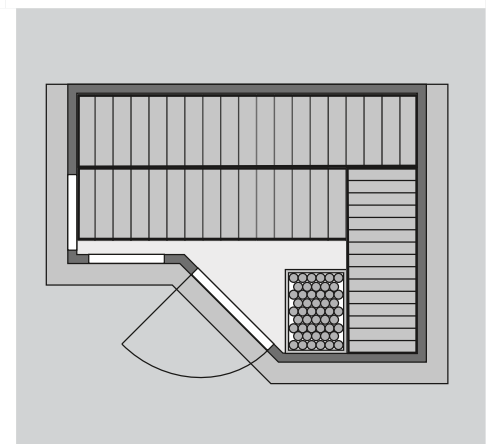

1 Bodenrost

3 Liegen

1 Kopfstütze

Schrauben und Beschläge

Nur bei Dachkranzmodell

1 Dachkranz

1 LED-Strahler set

10 cm Wand- und Deckenabstand einhalten!
Aufbau mit und ohne Dachkranz möglich.

Außenmaße	B 236 × T 184 × H 209 cm
Außenmaße inkl Dachkranz	B 264 × T 198 × H 212 cm
Innenmaße	B 225 × T 173 × H 200 cm
Umbauter Raum	6,8 m ³
Tür Außenmaße	B 65,6 × T 0,8 × H 175 cm
Tür Durchgangsmaße	B 64 × H 173 cm
Tür Lichtausschnitt	B 64 × H 173 cm
Fenster Außenmaße	B 58 × H 204 cm
Fenster Lichtausschnitt	B 42,5 × H 188,5 cm
Ofenschutz	B 60 × T 48 × H 80 cm
Paketmaße Sauna	B 234 × T 126 × H 75 cm / 368,1 kg
Paketmaße Dachkranz	B 200 × T 23 × H 15 cm / 15,5 kg
Spiegelbar	ja
Türposition in Front variabel	nein

Maße Dachkranzmodell (in cm)

Maße Basismodell (in cm)

Fenstereinbaupositionen

Ausführung

- Nordische Fichte, naturbelassen

Wand

- Vormontierte Elemente
- 40 mm Massivholzbohlen
- Steck-Schraub-System

Saunadach

- Vormontierte Elemente
- 42 mm Rahmenkonstruktion mit Mineralfüllwolle
- Innenseite: 12,5 mm Spezial Softline Profilholz aus Fichte.
- Außenseite: Verstärkung mit Platte

Ganzglastür

- Massivholz-Türrahmen
- Einscheibensicherheitsglas, bronziert
- Rechts und links anschlagbar
- Lackierter Holzgriff