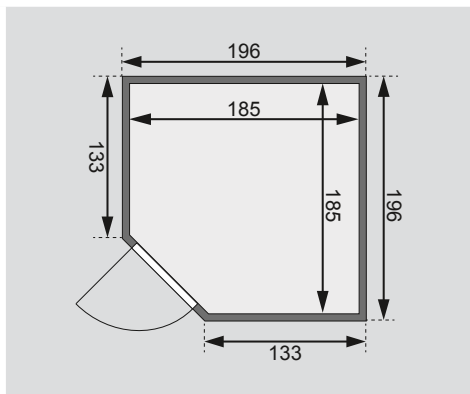

Außenmaße inkl Dachkranz	B 224 × T 210 × H 206 cm
Außenmaße	B 196 × T 196 × H 200 cm
Innenmaße	B 185 × T 185 × H 192 cm
Umbauter Raum	6,1 m ³
Grundfläche	3,2 m ²
Tür Außenmaße	B 65,6 × T 0,8 × H 175 cm
Tür Durchgangsmaße	B 64 × H 173 cm
Tür Lichtausschnitt	B 64 × H 173 cm
Tür Öffnungsrichtung links	•
Tür Öffnungsrichtung rechts	•
Tür Ausführung	bronziert
Fenster Außenmaße	B 42 × H 122 cm
Fenster Lichtausschnitt	B 31 × H 111 cm
Fenster Ausführung	bronziert
Liege 1	B 57 cm
Liege 2	B 57 cm
Liege 3	-
Liege 4	-
Liegen max. Gewicht	250 kg
Ofenschutz	B 60 × T 48 × H 80 cm
Türposition in Front variabel	-
Spiegelbar	ja
Paketmaße	L 210 × B 112 × H 74 cm / 394 kg

Dachkranzmodell (in cm)

Basismodell (in cm)

Festereinbaupositionen

- Wand**
- 40 mm Massivholzbohlen
 - Steck-Schraub-System
 - 10 cm Wand- und Deckenabstand einhalten!

- Saunadach**
- Vormontierte Elemente
 - 42 mm Rahmenkonstruktion mit Mineralfüllwolle
 - Innenseite: 12,5 mm Spezial Softline Profilholz aus Fichte
 - Außenseite: Verstärkung mit Platte