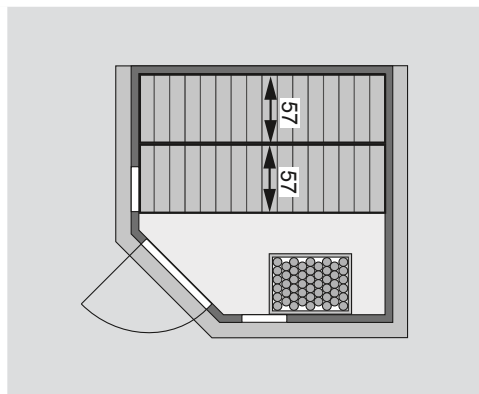

Außenmaße inkl Dachkranz	B 224 × T 210 × H 206 cm
Außenmaße	B 196 × T 196 × H 200 cm
Innenmaße	B 185 × T 185 × H 192 cm
Umbauter Raum	6,1 m ³
Grundfläche	3,2 m ²
Tür Außenmaße	B 65,6 × T 0,8 × H 175 cm
Tür Durchgangsmaße	B 64 × H 173 cm
Tür Lichtausschnitt	B 64 × H 173 cm
Tür Öffnungsrichtung links	•
Tür Öffnungsrichtung rechts	•
Tür Ausführung	bronziert
Fenster Außenmaße	B 42 × H 122 cm
Fenster Lichtausschnitt	B 31 × H 111 cm
Fenster Ausführung	bronziert
Liege 1	B 57 cm
Liege 2	B 57 cm
Liege 3	-
Liege 4	-
Liegen max. Gewicht	250 kg
Ofenschutz	B 60 × T 48 × H 80 cm
Türposition in Front variabel	-
Spiegelbar	ja
Paketmaße	L 210 × B 112 × H 74 cm / 394 kg

Dachkranzmodell (in cm)

Basismodell (in cm)

Festereinbaupositionen

- Wand**
- 40 mm Massivholzbohlen
 - Steck-Schraub-System
 - 10 cm Wand- und Deckenabstand einhalten!

- Saunadach**
- Vormontierte Elemente
 - 42 mm Rahmenkonstruktion mit Mineralfüllwolle
 - Innenseite: 12,5 mm Spezial Softline Profilholz aus Fichte
 - Außenseite: Verstärkung mit Platte