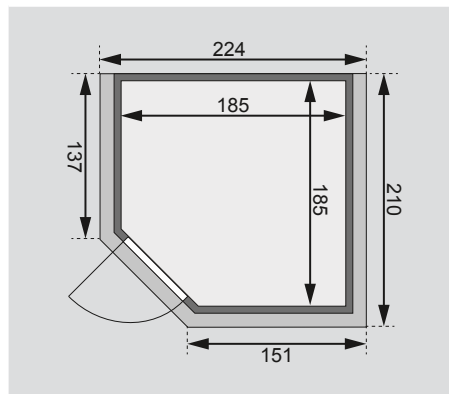

Außenmaße inkl Dachkranz	B 224 × T 210 × H 206 cm
Außenmaße	B 196 × T 196 × H 200 cm
Innenmaße	B 185 × T 185 × H 192 cm
Umbauter Raum	6,1 m ³
Grundfläche	3,2 m ²
Tür Außenmaße	B 65,6 × T 0,8 × H 175 cm
Tür Durchgangsmaße	B 64 × H 173 cm
Tür Lichtausschnitt	B 64 × H 173 cm
Tür Öffnungsrichtung links	•
Tür Öffnungsrichtung rechts	•
Tür Ausführung	bronziert
Fenster Außenmaße	B 42 × H 122 cm
Fenster Lichtausschnitt	B 31 × H 111 cm
Fenster Ausführung	bronziert
Liege 1	B 57 cm
Liege 2	B 57 cm
Liege 3	-
Liege 4	-
Liegen max. Gewicht	250 kg
Ofenschutz	B 60 × T 48 × H 80 cm
Türposition in Front variabel	-
Spiegelbar	ja
Paketmaße	L 210 × B 112 × H 74 cm / 394 kg

Dachkranzmodell (in cm)

Basismodell (in cm)

Festereinbaupositionen

- Wand**
- 40 mm Massivholzbohlen
 - Steck-Schraub-System
 - 10 cm Wand- und Deckenabstand einhalten!

- Saunadach**
- Vormontierte Elemente
 - 42 mm Rahmenkonstruktion mit Mineralfüllwolle
 - Innenseite: 12,5 mm Spezial Softline Profilholz aus Fichte
 - Außenseite: Verstärkung mit Platte