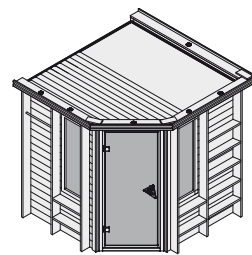

Produktinformation

40 mm Massivholzsauuna Premium

Lieferumfang	Regalkombination
Wandbohlen	Rückenlehnsset
Saunadach	2 Fenster
Ganzglastür	Schrauben und Beschläge
Ofenschutz	
2 Liegen	Dachkranz
3 Kopfstützen	2 LED-Strahlerset's

Außenmaße inkl Dachkranz	B 224 × T 210 × H 206 cm
Außenmaße	B 196 × T 196 × H 200 cm
Innenmaße	B 185 × T 185 × H 192 cm
Umbauter Raum	6,1 m ³
Grundfläche	3,2 m ²
Tür Außenmaße	B 65,6 × T 0,8 × H 175 cm
Tür Durchgangsmaße	B 64 × H 173 cm
Tür Lichtausschnitt	B 64 × H 173 cm
Tür Öffnungsrichtung links	•
Tür Öffnungsrichtung rechts	•
Tür Ausführung	bronziert
Fenster Außenmaße	B 42 × H 122 cm
Fenster Lichtausschnitt	B 31 × H 111 cm
Fenster Ausführung	bronziert
Liege 1	B 57 cm
Liege 2	B 57 cm
Liege 3	-
Liege 4	-
Liegen max. Gewicht	250 kg
Ofenschutz	B 60 × T 48 × H 80 cm
Türposition in Front variabel	-
Spiegelbar	ja
Paketmaße	L 210 × B 112 × H 74 cm / 394 kg

Dachkranzmodell (in cm)

Basismodell (in cm)

Festereinbaupositionen

- Wand**
- 40 mm Massivholzbohlen
 - Steck-Schraub-System
 - 10 cm Wand- und Deckenabstand einhalten!

- Saunadach**
- Vormontierte Elemente
 - 42 mm Rahmenkonstruktion mit Mineralfüllwolle
 - Innenseite: 12,5 mm Spezial Softline Profilholz aus Fichte
 - Außenseite: Verstärkung mit Platte