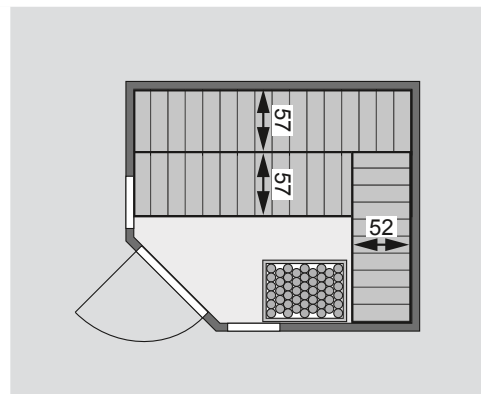

<b>Außenmaße inkl Dachkranz</b>	B 259 × T 210 × H 206 cm
<b>Außenmaße</b>	B 231 × T 196 × H 200 cm
<b>Innenmaße</b>	B 219 × T 185 × H 192 cm
<b>Umbauter Raum</b>	7,5 m <sup>3</sup>
<b>Grundfläche</b>	3,8 m <sup>2</sup>
<b>Tür Außenmaße</b>	B 65,6 × T 0,8 × H 175 cm
<b>Tür Durchgangsmaße</b>	B 64 × H 173 cm
<b>Tür Lichtausschnitt</b>	B 64 × H 173 cm
<b>Tür Öffnungsrichtung links</b>	•
<b>Tür Öffnungsrichtung rechts</b>	•
<b>Tür Ausführung</b>	bronziert
<b>Fenster Außenmaße</b>	B 42 × H 122 cm
<b>Fenster Lichtausschnitt</b>	B 31 × H 111 cm
<b>Fenster Ausführung</b>	bronziert
<b>Liege 1</b>	B 57 cm
<b>Liege 2</b>	B 57 cm
<b>Liege 3</b>	B 52 cm
<b>Liege 4</b>	-
<b>Liegen max. Gewicht</b>	250 kg
<b>Ofenschutz</b>	B 60 × T 48 × H 80 cm
<b>Türposition in Front variabel</b>	nein
<b>Spiegelbar</b>	ja
<b>Paketmaße</b>	L 224 × B 112 × H 85 cm / 444 kg

Dachkranzmodell (in cm)

Basismodell (in cm)

Festereinbaupositionen

- Wand**
- 40 mm Massivholzbohlen
  - Steck-Schraub-System
  - 10 cm Wand- und Deckenabstand einhalten!

- Saunadach**
- Vormontierte Elemente
  - 42 mm Rahmenkonstruktion mit Mineraldämmwolle
  - Innenseite: 12,5 mm Spezial Softline Profilholz aus Fichte
  - Außenseite: Verstärkung mit Platte