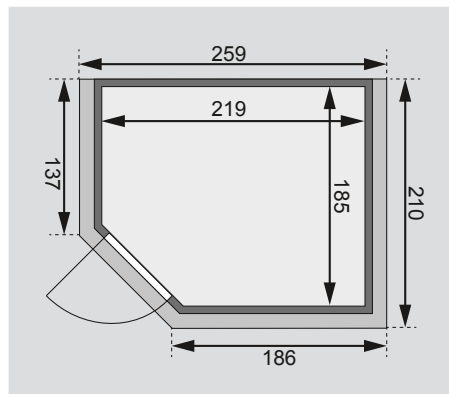

<b>Außenmaße inkl Dachkranz</b>	B 259 × T 210 × H 206 cm
<b>Außenmaße</b>	B 231 × T 196 × H 200 cm
<b>Innenmaße</b>	B 219 × T 185 × H 192 cm
<b>Umbauter Raum</b>	7,5 m <sup>3</sup>
<b>Grundfläche</b>	3,8 m <sup>2</sup>
<b>Tür Außenmaße</b>	B 65,6 × T 0,8 × H 175 cm
<b>Tür Durchgangsmaße</b>	B 64 × H 173 cm
<b>Tür Lichtausschnitt</b>	B 64 × H 173 cm
<b>Tür Öffnungsrichtung links</b>	•
<b>Tür Öffnungsrichtung rechts</b>	•
<b>Tür Ausführung</b>	bronziert
<b>Fenster Außenmaße</b>	B 42 × H 122 cm
<b>Fenster Lichtausschnitt</b>	B 31 × H 111 cm
<b>Fenster Ausführung</b>	bronziert
<b>Liege 1</b>	B 57 cm
<b>Liege 2</b>	B 57 cm
<b>Liege 3</b>	B 52 cm
<b>Liege 4</b>	-
<b>Liegen max. Gewicht</b>	250 kg
<b>Ofenschutz</b>	B 60 × T 48 × H 80 cm
<b>Türposition in Front variabel</b>	nein
<b>Spiegelbar</b>	ja
<b>Paketmaße</b>	L 224 × B 112 × H 85 cm / 444 kg

Dachkranzmodell (in cm)

Basismodell (in cm)

Festereinbaupositionen

- Wand**
- 40 mm Massivholzbohlen
  - Steck-Schraub-System
  - 10 cm Wand- und Deckenabstand einhalten!

- Saunadach**
- Vormontierte Elemente
  - 42 mm Rahmenkonstruktion mit Mineraldämmwolle
  - Innenseite: 12,5 mm Spezial Softline Profilholz aus Fichte
  - Außenseite: Verstärkung mit Platte