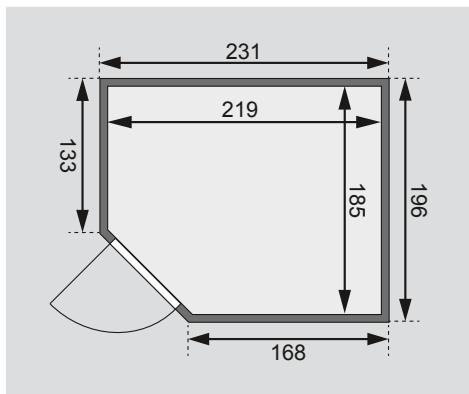

<b>Außenmaße inkl Dachkranz</b>	B 259 × T 210 × H 206 cm
<b>Außenmaße</b>	B 231 × T 196 × H 200 cm
<b>Innenmaße</b>	B 219 × T 185 × H 192 cm
<b>Umbauter Raum</b>	7,5 m <sup>3</sup>
<b>Grundfläche</b>	3,8 m <sup>2</sup>
<b>Tür Außenmaße</b>	B 65,6 × T 0,8 × H 175 cm
<b>Tür Durchgangsmaße</b>	B 64 × H 173 cm
<b>Tür Lichtausschnitt</b>	B 64 × H 173 cm
<b>Tür Öffnungsrichtung links</b>	•
<b>Tür Öffnungsrichtung rechts</b>	•
<b>Tür Ausführung</b>	bronziert
<b>Fenster Außenmaße</b>	B 42 × H 122 cm
<b>Fenster Lichtausschnitt</b>	B 31 × H 111 cm
<b>Fenster Ausführung</b>	bronziert
<b>Liege 1</b>	B 57 cm
<b>Liege 2</b>	B 57 cm
<b>Liege 3</b>	B 52 cm
<b>Liege 4</b>	-
<b>Liegen max. Gewicht</b>	250 kg
<b>Ofenschutz</b>	B 60 × T 48 × H 80 cm
<b>Türposition in Front variabel</b>	nein
<b>Spiegelbar</b>	ja
<b>Paketmaße</b>	L 224 × B 112 × H 85 cm / 444 kg

Dachkranzmodell (in cm)

Basismodell (in cm)

Festereinbaupositionen

- Wand**
- 40 mm Massivholzbohlen
  - Steck-Schraub-System
  - 10 cm Wand- und Deckenabstand einhalten!

- Saunadach**
- Vormontierte Elemente
  - 42 mm Rahmenkonstruktion mit Mineraldämmwolle
  - Innenseite: 12,5 mm Spezial Softline Profilholz aus Fichte
  - Außenseite: Verstärkung mit Platte