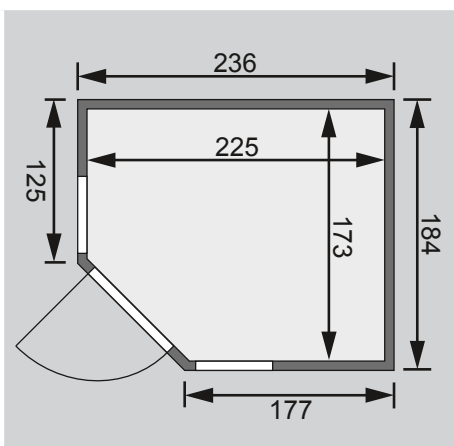

Ganzglastür

2 Fenster

1 Ofenschutz

1 Bodenrost

3 Liegen

1 Kopfstütze

Schrauben und Beschläge

10 cm Wand- und Deckenabstand einhalten!
Aufbau mit und ohne Dachkranz möglich.

Außenmaße	B 236 × T 184 × H 209 cm
Außenmaße inkl Dachkranz	B 264 × T 198 × H 212 cm
Innenmaße	B 225 × T 173 × H 200 cm
Umbauter Raum	7,4 m ³
Tür Außenmaße	B 65,6 × T 0,8 × H 175 cm
Tür Durchgangsmaße	B 64 × H 173 cm
Tür Lichtausschnitt	B 64 × H 173 cm
Fenster Außenmaße	B 58 × H 204 cm
Fenster Lichtausschnitt	B 42,5 × H 188,5 cm
Ofenschutz	B 60 × T 48 × H 80 cm
Paketmaße Sauna	B 235 × T 120 × H 75 cm / 455 kg
Paketmaße Dachkranz	B 200 × T 23 × H 15 cm / 15,5 kg
Spiegelbar	ja
Türposition in Front variabel	nein

Maße Dachkranzmodell (in cm)

Maße Basismodell (in cm)

Fenstereinbaupositionen

Ausführung

- Nordische Fichte, naturbelassen

Wand

- Vormontierte Elemente
- 40 mm Massivholzbohlen
- Steck-Schraub-System

Saunadach