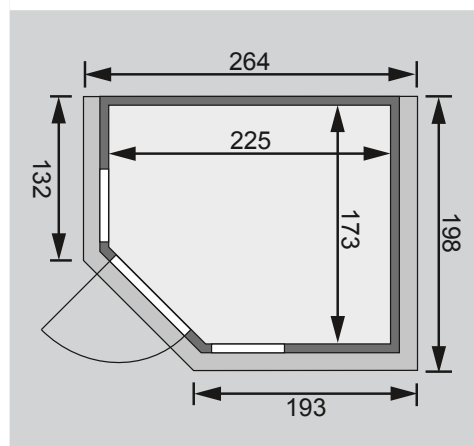

Ganzglastür

2 Fenster

1 Ofenschutz

1 Bodenrost

3 Liegen

1 Kopfstütze

Schrauben und Beschläge

10 cm Wand- und Deckenabstand einhalten!
Aufbau mit und ohne Dachkranz möglich.

Außenmaße	B 236 × T 184 × H 209 cm
Außenmaße inkl Dachkranz	B 264 × T 198 × H 212 cm
Innenmaße	B 225 × T 173 × H 200 cm
Umbauter Raum	7,4 m ³
Tür Außenmaße	B 65,6 × T 0,8 × H 175 cm
Tür Durchgangsmaße	B 64 × H 173 cm
Tür Lichtausschnitt	B 64 × H 173 cm
Fenster Außenmaße	B 58 × H 204 cm
Fenster Lichtausschnitt	B 42,5 × H 188,5 cm
Ofenschutz	B 60 × T 48 × H 80 cm
Paketmaße Sauna	B 235 × T 120 × H 75 cm / 455 kg
Paketmaße Dachkranz	B 200 × T 23 × H 15 cm / 15,5 kg
Spiegelbar	ja
Türposition in Front variabel	nein

Maße Dachkranzmodell (in cm)

Maße Basismodell (in cm)

Fenstereinbaupositionen

Ausführung

- Nordische Fichte, naturbelassen

Wand

- Vormontierte Elemente
- 40 mm Massivholzbohlen
- Steck-Schraub-System

Saunadach