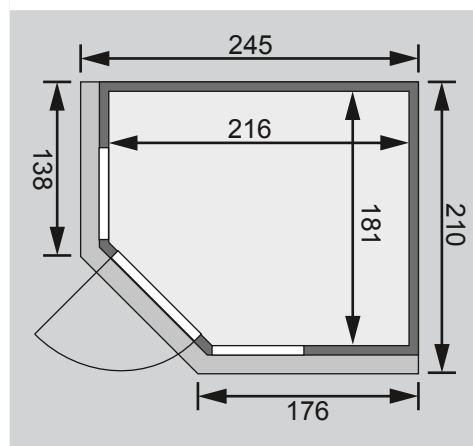

Ganzglastür

2 Fenster

1 Ofenschutz

3 Liegen

1 Kopfstütze

Schrauben und Beschläge

10 cm Wand- und Deckenabstand einhalten!
Aufbau mit und ohne Dachkranz möglich.

Außenmaße	B 231 × T 196 × H 198 cm
Außenmaße inkl Dachkranz	B 245 × T 210 × H 202 cm
Innenmaße	B 216 × T 181 × H 192 cm
Umbauter Raum	7,4 m ³
Tür Außenmaße	B 65,6 × T 0,8 × H 175 cm
Tür Durchgangsmaße	B 64 × H 173 cm
Tür Lichtausschnitt	B 64 × H 173 cm
Fenster Außenmaße	B 60,6 × H 192 cm
Fenster Lichtausschnitt	B 49 × H 175,5 cm
Ofenschutz	B 60 × T 51 × H 80 cm
Paketmaße Sauna	B 225 × T 125 × H 90 cm / 376 kg
Paketmaße Dachkranz	B 177 × T 15 × H 14 cm / 18 kg
Spiegelbar	ja
Türposition in Front variabel	nein

Maße Dachkranzmodell (in cm)

Maße Basismodell (in cm)

Fenstereinbaupositionen

Ausführung

- Nordische Fichte, naturbelassen

Wand

- Vormontierte Elemente
- Fronten: 42 mm Rahmenkonstruktion mit Mineralfüllwolle. Verkleidung aus 12,5 mm Spezial Softline Profilholz aus Fichte.
- Rückwände: 42 mm Rahmenkonstruktion mit Mineralfüllwolle. Innenseite mit 12,5 mm Spezial Softline Profilholz aus Fichte verkleidet. Außenseite mit einer Platte verstärkt.

Saunadach

- Vormontierte Elemente
- 42 mm Rahmenkonstruktion mit Mineralfüllwolle
- Innenseite: 12,5 mm Spezial Softline Profilholz aus Fichte.
- Außenseite: Verstärkung mit Platte

Ganzglastür

- Massivholz-Türrahmen
 - Einscheibensicherheitsglas, bronziert
 - Rechts und links anschlagbar
 - Lackierter Holzgriff
 - Beschläge mit Excenter für optimale Ausrichtung der Glasscheibe
 - Magnetverschlusstechnik
- ### Liege
- Vormontiert (max 250 kg)
 - 1 Liege 52 cm breit
 - 2 Liegen 57 cm breit
 - Spezial-Front-Profil aus Espe, Massivholz
 - Liegeflächen aus Espe, Massivholz
- ### Kopfstütze Classic
- Vormontiert
 - Espe, Massivholz
- ### Ofenschutz
- Nordische Fichte, Massivholz