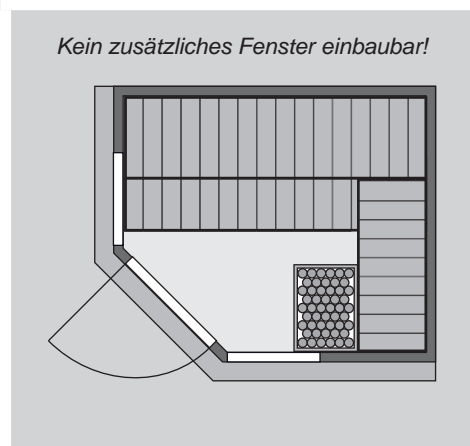

Produktinformation

68 mm Systemsauna

Lieferumfang

Nur bei Dachkranzmodell

Wandelemente

1 Dachkranz

Saunadach

1 LED-Strahlerset

Ganzglastür

2 Fenster

1 Ofenschutz

3 Liegen

1 Kopfstütze

Schrauben und Beschläge

10 cm Wand- und Deckenabstand einhalten!
Aufbau mit und ohne Dachkranz möglich.

Außenmaße	B 231 × T 196 × H 198 cm
Außenmaße inkl Dachkranz	B 245 × T 210 × H 202 cm
Innenmaße	B 216 × T 181 × H 192 cm
Umbauter Raum	7,4 m ³
Tür Außenmaße	B 65,6 × T 0,8 × H 175 cm
Tür Durchgangsmaße	B 64 × H 173 cm
Tür Lichtausschnitt	B 64 × H 173 cm
Fenster Außenmaße	B 60,6 × H 192 cm
Fenster Lichtausschnitt	B 49 × H 175,5 cm
Ofenschutz	B 60 × T 51 × H 80 cm
Paketmaße Sauna	B 225 × T 125 × H 90 cm / 376 kg
Paketmaße Dachkranz	B 177 × T 15 × H 14 cm / 18 kg
Spiegelbar	ja
Türposition in Front variabel	nein

Maße Dachkranzmodell (in cm)

Maße Basismodell (in cm)

Fenstereinbaupositionen

Ausführung

- Nordische Fichte, naturbelassen

Wand

- Vormontierte Elemente
- Fronten: 42 mm Rahmenkonstruktion mit Mineralfüllwolle. Verkleidung aus 12,5 mm Spezial Softline Profilholz aus Fichte.
- Rückwände: 42 mm Rahmenkonstruktion mit Mineralfüllwolle. Innenseite mit 12,5 mm Spezial Softline Profilholz aus Fichte verkleidet. Außenseite mit einer Platte verstärkt.

Saunadach

- Vormontierte Elemente
- 42 mm Rahmenkonstruktion mit Mineralfüllwolle
- Innenseite: 12,5 mm Spezial Softline Profilholz aus Fichte.
- Außenseite: Verstärkung mit Platte

Ganzglastür

- Massivholz-Türrahmen
 - Einscheibensicherheitsglas, bronziert
 - Rechts und links anschlagbar
 - Lackierter Holzgriff
 - Beschläge mit Excenter für optimale Ausrichtung der Glasscheibe
 - Magnetverschlusstechnik
- ### Liege
- Vormontiert (max 250 kg)
 - 1 Liege 52 cm breit
 - 2 Liegen 57 cm breit
 - Spezial-Front-Profil aus Espe, Massivholz
 - Liegeflächen aus Espe, Massivholz
- ### Kopfstütze Classic
- Vormontiert
 - Espe, Massivholz
- ### Ofenschutz
- Nordische Fichte, Massivholz