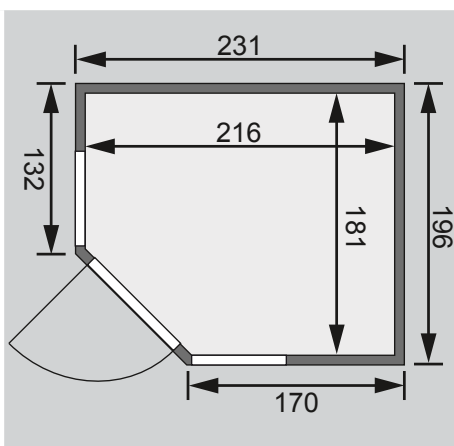

Ganzglastür

2 Fenster

1 Ofenschutz

3 Liegen

1 Kopfstütze

Schrauben und Beschläge

10 cm Wand- und Deckenabstand einhalten!
Aufbau mit und ohne Dachkranz möglich.

Außenmaße	B 231 × T 196 × H 198 cm
Außenmaße inkl Dachkranz	B 245 × T 210 × H 202 cm
Innenmaße	B 216 × T 181 × H 192 cm
Umbauter Raum	7,4 m ³
Tür Außenmaße	B 65,6 × T 0,8 × H 175 cm
Tür Durchgangsmaße	B 64 × H 173 cm
Tür Lichtausschnitt	B 64 × H 173 cm
Fenster Außenmaße	B 60,6 × H 192 cm
Fenster Lichtausschnitt	B 49 × H 175,5 cm
Ofenschutz	B 60 × T 51 × H 80 cm
Paketmaße Sauna	B 225 × T 125 × H 90 cm / 376 kg
Paketmaße Dachkranz	B 177 × T 15 × H 14 cm / 18 kg
Spiegelbar	ja
Türposition in Front variabel	nein

Maße Dachkranzmodell (in cm)

Maße Basismodell (in cm)

Fenstereinbaupositionen

Ausführung

- Nordische Fichte, naturbelassen

Wand

- Vormontierte Elemente
- Fronten: 42 mm Rahmenkonstruktion mit Mineralfüllwolle. Verkleidung aus 12,5 mm Spezial Softline Profilholz aus Fichte.
- Rückwände: 42 mm Rahmenkonstruktion mit Mineralfüllwolle. Innenseite mit 12,5 mm Spezial Softline Profilholz aus Fichte verkleidet. Außenseite mit einer Platte verstärkt.

Saunadach

- Vormontierte Elemente
- 42 mm Rahmenkonstruktion mit Mineralfüllwolle
- Innenseite: 12,5 mm Spezial Softline Profilholz aus Fichte.
- Außenseite: Verstärkung mit Platte

Ganzglastür

- Massivholz-Türrahmen
 - Einscheibensicherheitsglas, bronziert
 - Rechts und links anschlagbar
 - Lackierter Holzgriff
 - Beschläge mit Excenter für optimale Ausrichtung der Glasscheibe
 - Magnetverschlusstechnik
- ### Liege
- Vormontiert (max 250 kg)
 - 1 Liege 52 cm breit
 - 2 Liegen 57 cm breit
 - Spezial-Front-Profil aus Espe, Massivholz
 - Liegeflächen aus Espe, Massivholz
- ### Kopfstütze Classic
- Vormontiert
 - Espe, Massivholz
- ### Ofenschutz
- Nordische Fichte, Massivholz