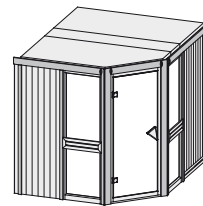

Produktinformation

68 mm Systemsauna

Lieferumfang

Nur bei Dachkranzmodell

Wandelemente

1 Dachkranz

Saunadach

1 LED-Strahlerset

Ganzglastür

2 Fenster

1 Ofenschutz

3 Liegen

1 Kopfstütze

Schrauben und Beschläge

10 cm Wand- und Deckenabstand einhalten!
Aufbau mit und ohne Dachkranz möglich.

Außenmaße	B 231 × T 196 × H 198 cm
Außenmaße inkl Dachkranz	B 245 × T 210 × H 202 cm
Innenmaße	B 216 × T 181 × H 192 cm
Umbauter Raum	7,4 m ³
Tür Außenmaße	B 65,6 × T 0,8 × H 175 cm
Tür Durchgangsmaße	B 64 × H 173 cm
Tür Lichtausschnitt	B 64 × H 173 cm
Fenster Außenmaße	B 60,6 × H 192 cm
Fenster Lichtausschnitt	B 49 × H 175,5 cm
Ofenschutz	B 60 × T 51 × H 80 cm
Paketmaße Sauna	B 225 × T 125 × H 90 cm / 376 kg
Paketmaße Dachkranz	B 177 × T 15 × H 14 cm / 18 kg
Spiegelbar	ja
Türposition in Front variabel	nein

Maße Dachkranzmodell (in cm)

Maße Basismodell (in cm)

Fenstereinbaupositionen

Ausführung

- Nordische Fichte, naturbelassen

Wand

- Vormontierte Elemente
- Fronten: 42 mm Rahmenkonstruktion mit Mineralfüllwolle. Verkleidung aus 12,5 mm Spezial Softline Profilholz aus Fichte.
- Rückwände: 42 mm Rahmenkonstruktion mit Mineralfüllwolle. Innenseite mit 12,5 mm Spezial Softline Profilholz aus Fichte verkleidet. Außenseite mit einer Platte verstärkt.

Saunadach

- Vormontierte Elemente
- 42 mm Rahmenkonstruktion mit Mineralfüllwolle
- Innenseite: 12,5 mm Spezial Softline Profilholz aus Fichte.
- Außenseite: Verstärkung mit Platte

Ganzglastür

- Massivholz-Türrahmen
 - Einscheibensicherheitsglas, bronziert
 - Rechts und links anschlagbar
 - Lackierter Holzgriff
 - Beschläge mit Excenter für optimale Ausrichtung der Glasscheibe
 - Magnetverschlusstechnik
- ### Liege
- Vormontiert (max 250 kg)
 - 1 Liege 52 cm breit
 - 2 Liegen 57 cm breit
 - Spezial-Front-Profil aus Espe, Massivholz
 - Liegeflächen aus Espe, Massivholz
- ### Kopfstütze Classic
- Vormontiert
 - Espe, Massivholz
- ### Ofenschutz
- Nordische Fichte, Massivholz