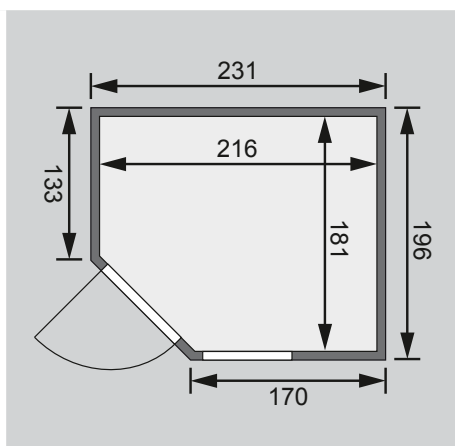

**1 Fenster**

**1 Ofenschutz**

**3 Liegen**

**1 Kopfstütze**

**Schrauben und Beschläge**

10 cm Wand- und Deckenabstand einhalten!  
Aufbau mit und ohne Dachkranz möglich.

<b>Außenmaße</b>	B 231 × T 196 × H 198 cm
<b>Außenmaße inkl Dachkranz</b>	B 245 × T 210 × H 202 cm
<b>Innenmaße</b>	B 216 × T 181 × H 192 cm
<b>Umbauter Raum</b>	7,2 m <sup>3</sup>
<b>Tür Außenmaße</b>	B 65,6 × T 0,8 × H 175 cm
<b>Tür Durchgangsmaße</b>	B 64 × H 173 cm
<b>Tür Lichtausschnitt</b>	B 64 × H 173 cm
<b>Fenster Außenmaße</b>	B 60,6 × H 192 cm
<b>Fenster Lichtausschnitt</b>	B 49 × H 175,5 cm
<b>Ofenschutz</b>	B 60 × T 51 × H 80 cm
<b>Paketmaße Sauna</b>	B 223 × T 120 × H 84 cm / 359 kg
<b>Paketmaße Dachkranz</b>	B 177 × T 15 × H 14 cm / 18 kg
<b>Spiegelbar</b>	ja
<b>Türposition in Front variabel</b>	nein

Maße Dachkranzmodell (in cm)

Maße Basismodell (in cm)

Fenstereinbaupositionen