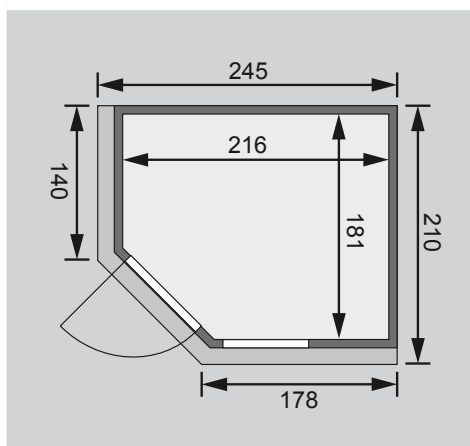

**1 Fenster**

**1 Ofenschutz**

**3 Liegen**

**1 Kopfstütze**

**Schrauben und Beschläge**

10 cm Wand- und Deckenabstand einhalten!  
Aufbau mit und ohne Dachkranz möglich.

<b>Außenmaße</b>	B 231 × T 196 × H 198 cm
<b>Außenmaße inkl Dachkranz</b>	B 245 × T 210 × H 202 cm
<b>Innenmaße</b>	B 216 × T 181 × H 192 cm
<b>Umbauter Raum</b>	7,2 m <sup>3</sup>
<b>Tür Außenmaße</b>	B 65,6 × T 0,8 × H 175 cm
<b>Tür Durchgangsmaße</b>	B 64 × H 173 cm
<b>Tür Lichtausschnitt</b>	B 64 × H 173 cm
<b>Fenster Außenmaße</b>	B 60,6 × H 192 cm
<b>Fenster Lichtausschnitt</b>	B 49 × H 175,5 cm
<b>Ofenschutz</b>	B 60 × T 51 × H 80 cm
<b>Paketmaße Sauna</b>	B 223 × T 120 × H 84 cm / 359 kg
<b>Paketmaße Dachkranz</b>	B 177 × T 15 × H 14 cm / 18 kg
<b>Spiegelbar</b>	ja
<b>Türposition in Front variabel</b>	nein

Maße Dachkranzmodell (in cm)

Maße Basismodell (in cm)

Fenstereinbaupositionen