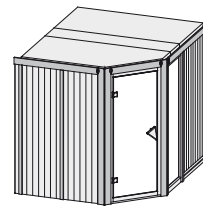

## 68 mm Systemsauna

Lieferumfang

Nur bei Dachkranzmodell

**Wandelemente**

**1 Dachkranz**

**Saunadach**

**1 LED-Strahler set**

**Ganzglastür**

**1 Fenster**

**1 Ofenschutz**

**3 Liegen**

**1 Kopfstütze**

**Schrauben und Beschläge**

10 cm Wand- und Deckenabstand einhalten!  
Aufbau mit und ohne Dachkranz möglich.

<b>Außenmaße</b>	B 231 × T 196 × H 198 cm
<b>Außenmaße inkl Dachkranz</b>	B 245 × T 210 × H 202 cm
<b>Innenmaße</b>	B 216 × T 181 × H 192 cm
<b>Umbauter Raum</b>	7,2 m <sup>3</sup>
<b>Tür Außenmaße</b>	B 65,6 × T 0,8 × H 175 cm
<b>Tür Durchgangsmaße</b>	B 64 × H 173 cm
<b>Tür Lichtausschnitt</b>	B 64 × H 173 cm
<b>Fenster Außenmaße</b>	B 60,6 × H 192 cm
<b>Fenster Lichtausschnitt</b>	B 49 × H 175,5 cm
<b>Ofenschutz</b>	B 60 × T 51 × H 80 cm
<b>Paketmaße Sauna</b>	B 223 × T 120 × H 84 cm / 359 kg
<b>Paketmaße Dachkranz</b>	B 177 × T 15 × H 14 cm / 18 kg
<b>Spiegelbar</b>	ja
<b>Türposition in Front variabel</b>	nein

Maße Dachkranzmodell (in cm)

Maße Basismodell (in cm)

Fenstereinbaupositionen