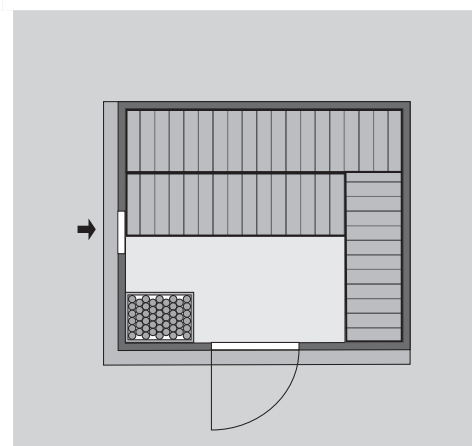

Produktinformation

68 mm Systemsauna

Lieferumfang

Wandelemente

Saunadach

Saunatür *

1 Ofenschutz

3 Liegen

1 Kopfstütze

Schrauben und Beschläge

Nur bei Dachkranzmodell

1 Dachkranz

1 LED-Strahlerset

10 cm Wand- und Deckenabstand einhalten!
Aufbau mit und ohne Dachkranz möglich.

Außenmaße	B 231 × T 196 × H 198 cm
Außenmaße inkl Dachkranz	B 245 × T 210 × H 202 cm
Innenmaße	B 216 × T 181 × H 192 cm
Umbauter Raum	7,3 m ³
Tür Außenmaße	*
Tür Durchgangsmaße	*
Tür Lichtausschnitt	*
Fenster Außenmaße	-
Fenster Lichtausschnitt	-
Ofenschutz	B 60 × T 51 × H 80 cm
Paketmaße Sauna	B 228 × T 124 × H 90 cm / 387 kg
Paketmaße Dachkranz	B 177 × T 15 × H 14 cm / 18 kg
Spiegelbar	ja
Türposition in Front variabel	ja

Maße Dachkranzmodell (in cm)

Maße Basismodell (in cm)

Festereinbaupositionen

Ausführung

- Nordische Fichte, naturbelassen

Wand

- Vormontierte Elemente
- Fronten: 42 mm Rahmenkonstruktion mit Mineralfüllwolle. Verkleidung aus 12,5 mm Spezial Softline Profilholz aus Fichte.
- Rückwände: 42 mm Rahmenkonstruktion mit Mineralfüllwolle. Innenseite mit 12,5 mm Spezial Softline Profilholz aus Fichte verkleidet. Außenseite mit einer Platte verstärkt.

Saunadach

- Vormontierte Elemente
- 42 mm Rahmenkonstruktion mit Mineralfüllwolle
- Innenseite: 12,5 mm Spezial Softline Profilholz aus Fichte.
- Außenseite: Verstärkung mit Platte

Saunatür *

Die verschiedenen Türvarianten finden Sie unter der Rubrik **Zubehör**