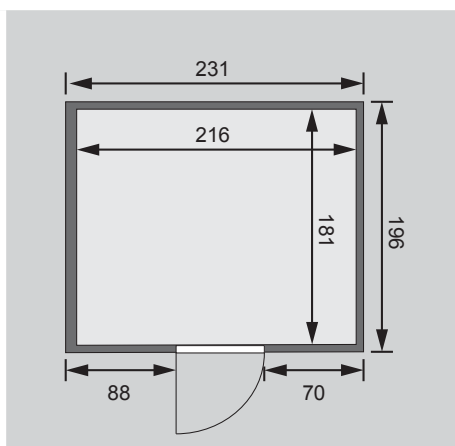

1 Kopfstütze

Schrauben und Beschläge

Nur bei Dachkranzmodell

1 Dachkranz

1 LED-Strahlerset

10 cm Wand- und Deckenabstand einhalten!
Aufbau mit und ohne Dachkranz möglich.

Außenmaße	B 231 × T 196 × H 198 cm
Außenmaße inkl Dachkranz	B 245 × T 210 × H 202 cm
Innenmaße	B 216 × T 181 × H 192 cm
Umbauter Raum	7,3 m ³
Tür Außenmaße	*
Tür Durchgangsmaße	*
Tür Lichtausschnitt	*
Fenster Außenmaße	-
Fenster Lichtausschnitt	-
Ofenschutz	B 60 × T 51 × H 80 cm
Paketmaße Sauna	B 228 × T 124 × H 90 cm / 387 kg
Paketmaße Dachkranz	B 177 × T 15 × H 14 cm / 18 kg
Spiegelbar	ja
Türposition in Front variabel	ja

Maße Dachkranzmodell (in cm)

Maße Basismodell (in cm)

Festereinbaupositionen

Ausführung

- Nordische Fichte, naturbelassen

Wand

- Vormontierte Elemente
- Fronten: 42 mm Rahmenkonstruktion mit Mineralfüllwolle. Verkleidung aus 12,5 mm Spezial Softline Profilholz aus Fichte.
- Rückwände: 42 mm Rahmenkonstruktion mit Mineralfüllwolle. Innenseite mit 12,5 mm Spezial Softline Profilholz aus Fichte verkleidet. Außenseite mit einer Platte verstärkt.

Saunadach

- Vormontierte Elemente
- 42 mm Rahmenkonstruktion mit Mineralfüllwolle
- Innenseite: 12,5 mm Spezial Softline Profilholz aus Fichte.
- Außenseite: Verstärkung mit Platte

Saunatür *

Die verschiedenen Türvarianten finden Sie unter der Rubrik **Zubehör**

Liege

- Vormontiert (max 250 kg)
- 2 Liegen 57 cm breit
- 1 Liege 52 cm breit
- Spezial-Front-Profil aus Espe, Massivholz
- Liegeflächen aus Espe, Massivholz
- Kopfstütze Classic
- Vormontiert
- Espe, Massivholz
- Ofenschutz
- Nordische Fichte, Massivholz