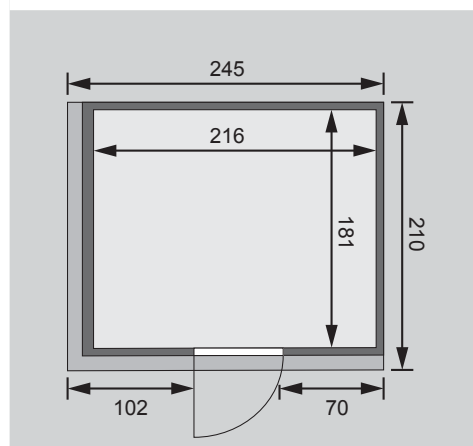

1 Kopfstütze

Schrauben und Beschläge

Nur bei Dachkranzmodell

1 Dachkranz

1 LED-Strahlerset

10 cm Wand- und Deckenabstand einhalten!
Aufbau mit und ohne Dachkranz möglich.

Außenmaße	B 231 × T 196 × H 198 cm
Außenmaße inkl Dachkranz	B 245 × T 210 × H 202 cm
Innenmaße	B 216 × T 181 × H 192 cm
Umbauter Raum	7,3 m ³
Tür Außenmaße	*
Tür Durchgangsmaße	*
Tür Lichtausschnitt	*
Fenster Außenmaße	-
Fenster Lichtausschnitt	-
Ofenschutz	B 60 × T 51 × H 80 cm
Paketmaße Sauna	B 228 × T 124 × H 90 cm / 387 kg
Paketmaße Dachkranz	B 177 × T 15 × H 14 cm / 18 kg
Spiegelbar	ja
Türposition in Front variabel	ja

Maße Dachkranzmodell (in cm)

Maße Basismodell (in cm)

Festereinbaupositionen

Ausführung

- Nordische Fichte, naturbelassen

Wand

- Vormontierte Elemente
- Fronten: 42 mm Rahmenkonstruktion mit Mineralfüllwolle. Verkleidung aus 12,5 mm Spezial Softline Profilholz aus Fichte.
- Rückwände: 42 mm Rahmenkonstruktion mit Mineralfüllwolle. Innenseite mit 12,5 mm Spezial Softline Profilholz aus Fichte verkleidet. Außenseite mit einer Platte verstärkt.

Saunadach

- Vormontierte Elemente
- 42 mm Rahmenkonstruktion mit Mineralfüllwolle
- Innenseite: 12,5 mm Spezial Softline Profilholz aus Fichte.
- Außenseite: Verstärkung mit Platte

Saunatür *

Die verschiedenen Türvarianten finden Sie unter der Rubrik **Zubehör**

Liege

- Vormontiert (max 250 kg)
- 2 Liegen 57 cm breit
- 1 Liege 52 cm breit
- Spezial-Front-Profil aus Espe, Massivholz
- Liegeflächen aus Espe, Massivholz
- Kopfstütze Classic
- Vormontiert
- Espe, Massivholz
- Ofenschutz
- Nordische Fichte, Massivholz