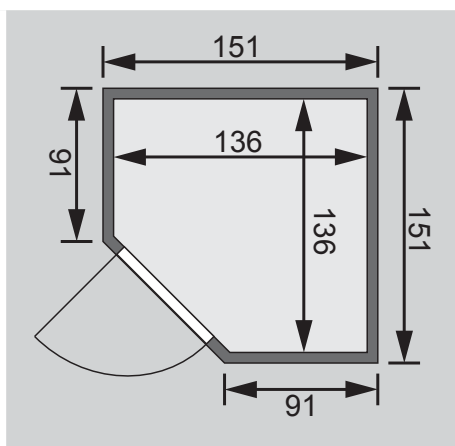

Saunatür *

1 Ofenschutz

2 Liegen

1 Kopfstütze

Schrauben und Beschläge

10 cm Wand- und Deckenabstand einhalten!
Aufbau mit und ohne Dachkranz möglich.

Außenmaße	B 151 × T 151 × H 198 cm
Außenmaße inkl Dachkranz	B 165 × T 165 × H 202 cm
Innenmaße	B 136 × T 136 × H 192 cm
Umbauter Raum	3,5 m ³
Tür Außenmaße	*
Tür Durchgangsmaße	*
Tür Lichtausschnitt	*
Fenster Außenmaße	-
Fenster Lichtausschnitt	-
Ofenschutz	B 60 × T 51 × H 80 cm
Paketmaße Sauna	B 200 × T 78 × H 83 cm / 234 kg
Paketmaße Dachkranz	B 177 × T 15 × H 14 cm / 18 kg
Spiegelbar	nein
Türposition in Front variabel	nein

Maße Dachkranzmodell (in cm)

Maße Basismodell (in cm)

Festereinbaupositionen

Ausführung

- Nordische Fichte, naturbelassen

Wand

- Vormontierte Elemente
- Fronten: 42 mm Rahmenkonstruktion mit Mineraldämmwolle. Verkleidung aus 12,5 mm Spezial Softline Profilholz aus Fichte.
- Rückwände: 42 mm Rahmenkonstruktion mit Mineraldämmwolle. Innenseite mit 12,5 mm Spezial Softline Profilholz aus Fichte verkleidet. Außenseite mit einer Platte verstärkt.

Saunadach

- Vormontierte Elemente
- 42 mm Rahmenkonstruktion mit Mineraldämmwolle
- Innenseite: 12,5 mm Spezial Softline Profilholz aus Fichte.
- Außenseite: Verstärkung mit Platte

Saunatür *

Die verschiedenen Türvarianten finden Sie unter der Rubrik **Zubehör**