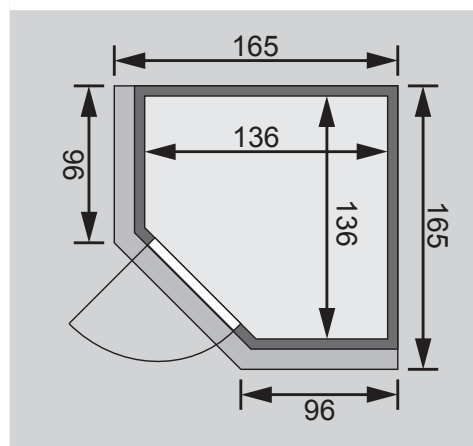

Saunatür *

1 Ofenschutz

2 Liegen

1 Kopfstütze

Schrauben und Beschläge

10 cm Wand- und Deckenabstand einhalten!
Aufbau mit und ohne Dachkranz möglich.

Außenmaße	B 151 × T 151 × H 198 cm
Außenmaße inkl Dachkranz	B 165 × T 165 × H 202 cm
Innenmaße	B 136 × T 136 × H 192 cm
Umbauter Raum	3,5 m ³
Tür Außenmaße	*
Tür Durchgangsmaße	*
Tür Lichtausschnitt	*
Fenster Außenmaße	-
Fenster Lichtausschnitt	-
Ofenschutz	B 60 × T 51 × H 80 cm
Paketmaße Sauna	B 200 × T 78 × H 83 cm / 234 kg
Paketmaße Dachkranz	B 177 × T 15 × H 14 cm / 18 kg
Spiegelbar	nein
Türposition in Front variabel	nein

Maße Dachkranzmodell (in cm)

Maße Basismodell (in cm)

Festereinbaupositionen

Ausführung

- Nordische Fichte, naturbelassen

Wand

- Vormontierte Elemente
- Fronten: 42 mm Rahmenkonstruktion mit Mineraldämmwolle. Verkleidung aus 12,5 mm Spezial Softline Profilholz aus Fichte.
- Rückwände: 42 mm Rahmenkonstruktion mit Mineraldämmwolle. Innenseite mit 12,5 mm Spezial Softline Profilholz aus Fichte verkleidet. Außenseite mit einer Platte verstärkt.

Saunadach

- Vormontierte Elemente
- 42 mm Rahmenkonstruktion mit Mineraldämmwolle
- Innenseite: 12,5 mm Spezial Softline Profilholz aus Fichte.
- Außenseite: Verstärkung mit Platte

Saunatür *

Die verschiedenen Türvarianten finden Sie unter der Rubrik **Zubehör**

Liegen

- Vormontiert (max 250 kg)
- 1 Liege 52 cm breit
- 1 Liege 27 cm breit
- Spezial-Front-Profil aus Espe, Massivholz
- Liegeflächen aus Espe, Massivholz
- Kopfstütze Classic
- Vormontiert
- Espe, Massivholz
- Ofenschutz
- Nordische Fichte, Massivholz