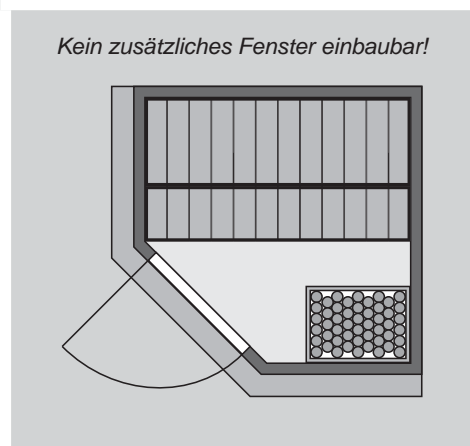

Saunatür *

1 Ofenschutz

2 Liegen

1 Kopfstütze

Schrauben und Beschläge

10 cm Wand- und Deckenabstand einhalten!
Aufbau mit und ohne Dachkranz möglich.

Außenmaße	B 151 × T 151 × H 198 cm
Außenmaße inkl Dachkranz	B 165 × T 165 × H 202 cm
Innenmaße	B 136 × T 136 × H 192 cm
Umbauter Raum	3,5 m ³
Tür Außenmaße	*
Tür Durchgangsmaße	*
Tür Lichtausschnitt	*
Fenster Außenmaße	-
Fenster Lichtausschnitt	-
Ofenschutz	B 60 × T 51 × H 80 cm
Paketmaße Sauna	B 200 × T 78 × H 83 cm / 234 kg
Paketmaße Dachkranz	B 177 × T 15 × H 14 cm / 18 kg
Spiegelbar	nein
Türposition in Front variabel	nein

Maße Dachkranzmodell (in cm)

Maße Basismodell (in cm)

Festereinbaupositionen

Ausführung

- Nordische Fichte, naturbelassen

Wand

- Vormontierte Elemente
- Fronten: 42 mm Rahmenkonstruktion mit Mineraldämmwolle. Verkleidung aus 12,5 mm Spezial Softline Profilholz aus Fichte.
- Rückwände: 42 mm Rahmenkonstruktion mit Mineraldämmwolle. Innenseite mit 12,5 mm Spezial Softline Profilholz aus Fichte verkleidet. Außenseite mit einer Platte verstärkt.

Saunadach

- Vormontierte Elemente
- 42 mm Rahmenkonstruktion mit Mineraldämmwolle
- Innenseite: 12,5 mm Spezial Softline Profilholz aus Fichte.
- Außenseite: Verstärkung mit Platte

Saunatür *

Die verschiedenen Türvarianten finden Sie unter der Rubrik **Zubehör**