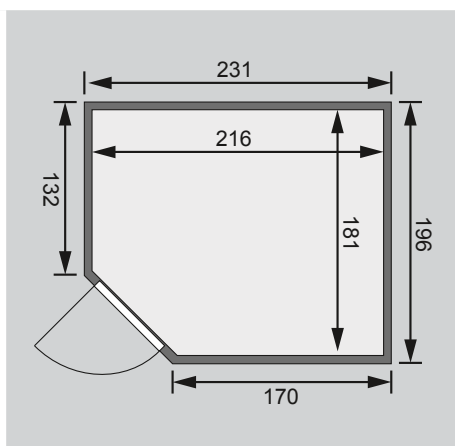

1 Kopfstütze

Schrauben und Beschläge

Nur bei Dachkranzmodell

1 Dachkranz

1 LED-Strahler set

10 cm Wand- und Deckenabstand einhalten!
Aufbau mit und ohne Dachkranz möglich.

Außenmaße	B 231 × T 196 × H 198 cm
Außenmaße inkl Dachkranz	B 245 × T 210 × H 202 cm
Innenmaße	B 216 × T 181 × H 192 cm
Umbauter Raum	7,4 m ³
Tür Außenmaße	*
Tür Durchgangsmaße	*
Tür Lichtausschnitt	*
Fenster Außenmaße	-
Fenster Lichtausschnitt	-
Ofenschutz	B 60 × T 51 × H 80 cm
Paketmaße Sauna	B 225 × T 125 × H 95 cm / 354 kg
Paketmaße Dachkranz	B 177 × T 15 × H 14 cm / 18 kg
Spiegelbar	ja
Türposition in Front variabel	nein

Maße Dachkranzmodell (in cm)

Maße Basismodell (in cm)

Fenstereinbaupositionen

Ausführung

- Nordische Fichte, naturbelassen

Wand

- Vormontierte Elemente
- Fronten: 42 mm Rahmenkonstruktion mit Mineralfüllwolle. Verkleidung aus 12,5 mm Spezial Softline Profilholz aus Fichte.
- Rückwände: 42 mm Rahmenkonstruktion mit Mineralfüllwolle. Innenseite mit 12,5 mm Spezial Softline Profilholz aus Fichte verkleidet. Außenseite mit einer Platte verstärkt.

Saunadach

- Vormontierte Elemente
- 42 mm Rahmenkonstruktion mit Mineralfüllwolle
- Innenseite: 12,5 mm Spezial Softline Profilholz aus Fichte.
- Außenseite: Verstärkung mit Platte

Saunatür *

Die verschiedenen Türvarianten finden Sie unter der Rubrik **Zubehör**

Liege

- Vormontiert (max 250 kg)
- 2 Liegen 57 cm breit
- 1 Liege 52 cm breit
- Spezial-Front-Profil aus Espe, Massivholz
- Liegeflächen aus Espe, Massivholz
- Kopfstütze Classic
- Vormontiert
- Espe, Massivholz
- Ofenschutz
- Nordische Fichte, Massivholz