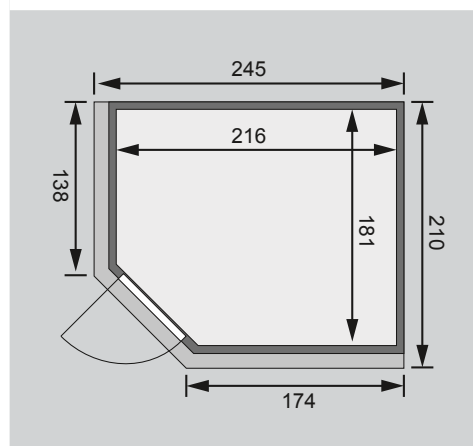

1 Kopfstütze

Schrauben und Beschläge

Nur bei Dachkranzmodell

1 Dachkranz

1 LED-Strahler set

10 cm Wand- und Deckenabstand einhalten!
Aufbau mit und ohne Dachkranz möglich.

Außenmaße	B 231 × T 196 × H 198 cm
Außenmaße inkl Dachkranz	B 245 × T 210 × H 202 cm
Innenmaße	B 216 × T 181 × H 192 cm
Umbauter Raum	7,4 m ³
Tür Außenmaße	*
Tür Durchgangsmaße	*
Tür Lichtausschnitt	*
Fenster Außenmaße	-
Fenster Lichtausschnitt	-
Ofenschutz	B 60 × T 51 × H 80 cm
Paketmaße Sauna	B 225 × T 125 × H 95 cm / 354 kg
Paketmaße Dachkranz	B 177 × T 15 × H 14 cm / 18 kg
Spiegelbar	ja
Türposition in Front variabel	nein

Maße Dachkranzmodell (in cm)

Maße Basismodell (in cm)

Fenstereinbaupositionen

Ausführung

- Nordische Fichte, naturbelassen

Wand

- Vormontierte Elemente
- Fronten: 42 mm Rahmenkonstruktion mit Mineralfüllwolle. Verkleidung aus 12,5 mm Spezial Softline Profilholz aus Fichte.
- Rückwände: 42 mm Rahmenkonstruktion mit Mineralfüllwolle. Innenseite mit 12,5 mm Spezial Softline Profilholz aus Fichte verkleidet. Außenseite mit einer Platte verstärkt.

Saunadach

- Vormontierte Elemente
- 42 mm Rahmenkonstruktion mit Mineralfüllwolle
- Innenseite: 12,5 mm Spezial Softline Profilholz aus Fichte.
- Außenseite: Verstärkung mit Platte

Saunatür *

Die verschiedenen Türvarianten finden Sie unter der Rubrik **Zubehör**

Liege

- Vormontiert (max 250 kg)
- 2 Liegen 57 cm breit
- 1 Liege 52 cm breit
- Spezial-Front-Profil aus Espe, Massivholz
- Liegeflächen aus Espe, Massivholz
- Kopfstütze Classic
- Vormontiert
- Espe, Massivholz
- Ofenschutz
- Nordische Fichte, Massivholz