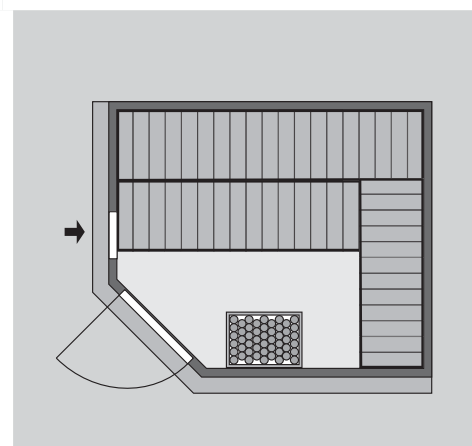

Produktinformation

68 mm Systemsauna

Lieferumfang

Wandelemente

Saunadach

Saunatür *

1 Ofenschutz

3 Liegen

1 Kopfstütze

Schrauben und Beschläge

Nur bei Dachkranzmodell

1 Dachkranz

1 LED-Strahler set

10 cm Wand- und Deckenabstand einhalten!
Aufbau mit und ohne Dachkranz möglich.

Außenmaße	B 231 × T 196 × H 198 cm
Außenmaße inkl Dachkranz	B 245 × T 210 × H 202 cm
Innenmaße	B 216 × T 181 × H 192 cm
Umbauter Raum	7,4 m ³
Tür Außenmaße	*
Tür Durchgangsmaße	*
Tür Lichtausschnitt	*
Fenster Außenmaße	-
Fenster Lichtausschnitt	-
Ofenschutz	B 60 × T 51 × H 80 cm
Paketmaße Sauna	B 225 × T 125 × H 95 cm / 354 kg
Paketmaße Dachkranz	B 177 × T 15 × H 14 cm / 18 kg
Spiegelbar	ja
Türposition in Front variabel	nein

Maße Dachkranzmodell (in cm)

Maße Basismodell (in cm)

Fenstereinbaupositionen

Ausführung

- Nordische Fichte, naturbelassen

Wand

- Vormontierte Elemente
- Fronten: 42 mm Rahmenkonstruktion mit Mineralfüllwolle. Verkleidung aus 12,5 mm Spezial Softline Profilholz aus Fichte.
- Rückwände: 42 mm Rahmenkonstruktion mit Mineralfüllwolle. Innenseite mit 12,5 mm Spezial Softline Profilholz aus Fichte verkleidet. Außenseite mit einer Platte verstärkt.

Saunadach

- Vormontierte Elemente
- 42 mm Rahmenkonstruktion mit Mineralfüllwolle
- Innenseite: 12,5 mm Spezial Softline Profilholz aus Fichte.
- Außenseite: Verstärkung mit Platte

Saunatür *

Die verschiedenen Türvarianten finden Sie unter der Rubrik **Zubehör**