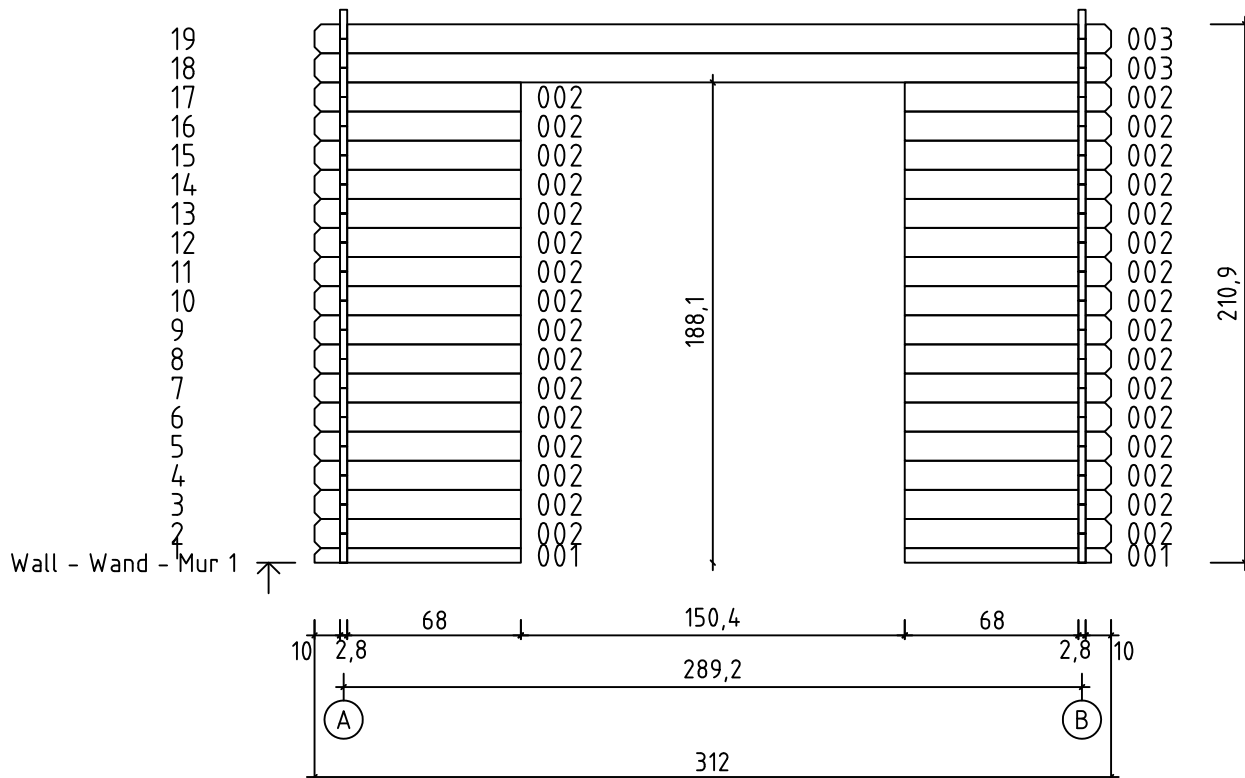

Art. Nr. 2824850
1/6

22.06.2015

GROUNDPLAN - GRUNDPLAN - PLAN DE MASSE

ROOF PLAN - DACH-PLAN - PLAN DU TOIT

Pos	22.06.2015	Piece list - Stückliste - Liste des pièces Art.Nr. 2824850	5/6	Q.	P (mm)	L (mm)
001				2	28x57	808
002				32	28x114	808
003				19	28x114	3120
004				1	28x57	3120
005				34	28x114	2500
WA-1				1		
WB-1				1		
DPL2		ROOFING FELT FILLET - DACHPAPPENLEISTE - BAGUETTE DE FIXATION DU FEUTRE BITUMEUX		1	45x15	3150
DPL1		ROOFING FELT FILLET - DACHPAPPENLEISTE - BAGUETTE DE FIXATION DU FEUTRE BITUMEUX		2	45x15	2585
GL2		GABLE MOULDING - GIEBELLEISTE - PLANCHE DE RIVE		4	15x120	3150
GL1		GABLE MOULDING - GIEBELLEISTE - PLANCHE DE RIVE		4	15x120	2600
A-PR1		ROOF BEAM - DACHBALKEN - PANNE DE TOIT		2	44x95	3120
		ROOF BOARDS - DACHBRETTER - VOLIGES		35	90x15	2550
		STORM PROTECTION - STURMLEISTE - LATTE ANTI-TEMPETE		2	22x45	1950
		STORM PROTECTION - STURMLEISTE - LATTE ANTI-TEMPETE		2	22x45	2000
DPP		ROOFING FELT - DACHPAPPE - FEUTRE BITUMEUX		3		3220
BS		FIXING SLAT FOR DISTANCE SPACERS - BEFESTIGUNGSLEISTE - RENFORTS PLANCHES DE RIVES		2	28x34	230
DS		DISTANCE SPACERS FOR GABLE MOULDING - DACHSTÜZEN - SUPPORTS EXTENSION TOITURE		2	44x95	205
		SCREW FOR GEORGIAN BARS - SCHRAUBE FÜR SPROSSEN - VIS DE BARRES GEORGIENNE		8	2.5x20	
		SCREW FOR FIXING DOOR TO THE WALL - SCHRAUBE ZUR BEFESTIGUNG TÜR - ZARGE MIT WAND - VIS DE FIXATION DORMANT DE PORTE		2	3.5x50	
		SCREW FOR GABLE MOULDING - SCHRAUBEN FÜR GIEBELLEISTE - VIS DE FIXATION POUR PLANCHE DE RIVE		52	3.5x50	
		SCREW FOR DOORSTEP - SCHRAUBEN FÜR SWELLE - VIS DE FIXATION DU SEUIL DE PORTE		3	3x30	
		SCREW FOR DOOR FILLET - SCHRAUBE ZUR BEFESTIGUNG TÜRLEISTE - VIS D'ASSEMBLAGE DU CADRE DE PORTE		5	3x30	
		SCREW FOR FIXING BOLT HINGE - SCHRAUBE FÜR TÜRRIGEL - VIS DE FIXATION POUR CHARNIERES ET GONDS DE PORTE		16	4x30	

Pos	Piece list - Stückliste - Liste des pièces	Q.	P (mm)
1		1	66x100
2		2	66x80
3		1	18x18
4		1	13x32
5		6	15x25
6		2	
7		4	