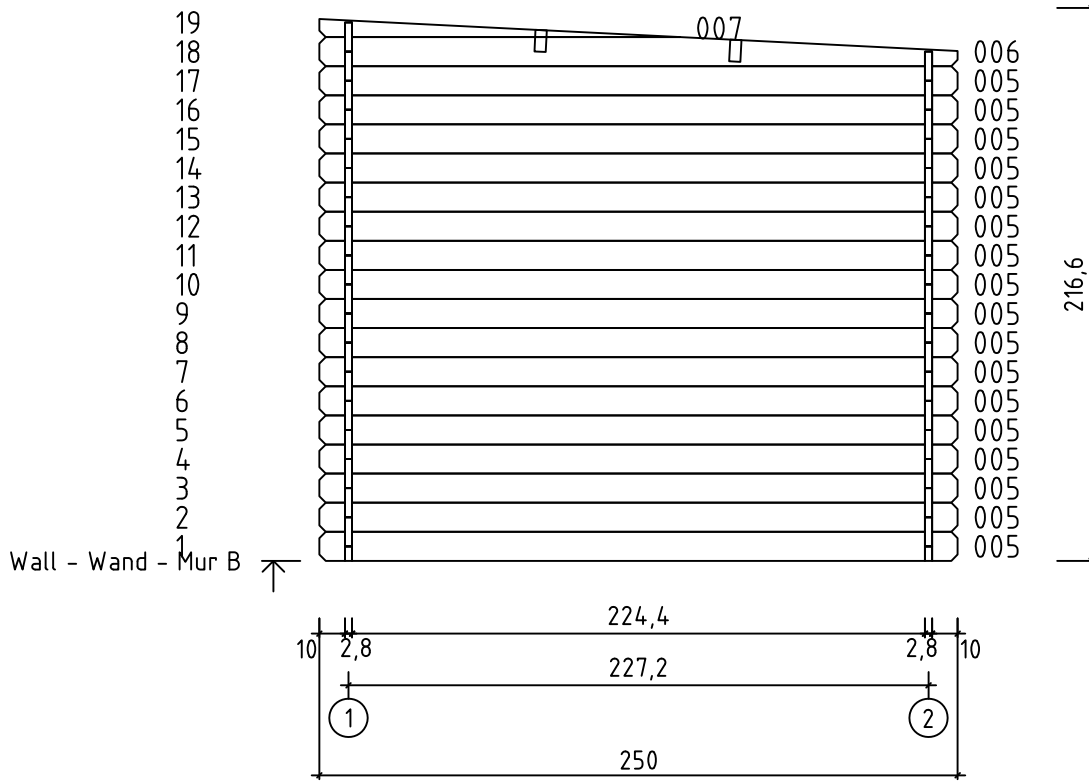

Art. Nr. 2824850
1/6

22.06.2015

GROUNDPLAN - GRUNDPLAN - PLAN DE MASSE

ROOF PLAN - DACH-PLAN - PLAN DU TOIT

Pos	22.06.2015	Piece list - Stückliste - Liste des pièces Art.Nr. 2824850	5/6	Q.	P (mm)	L (mm)
001				2	28x57	808
002				32	28x114	808
003				19	28x114	3120
004				1	28x57	3120
005				34	28x114	2500
WA-1				1		
WB-1				1		
DPL2		ROOFING FELT FILLET - DACHPAPPENLEISTE - BAGUETTE DE FIXATION DU FEUTRE BITUMEUX		1	45x15	3150
DPL1		ROOFING FELT FILLET - DACHPAPPENLEISTE - BAGUETTE DE FIXATION DU FEUTRE BITUMEUX		2	45x15	2585
GL2		GABLE MOULDING - GIEBELLEISTE - PLANCHE DE RIVE		4	15x120	3150
GL1		GABLE MOULDING - GIEBELLEISTE - PLANCHE DE RIVE		4	15x120	2600
A-PR1		ROOF BEAM - DACHBALKEN - PANNE DE TOIT		2	44x95	3120
		ROOF BOARDS - DACHBRETTER - VOLIGES		35	90x15	2550
		STORM PROTECTION - STURMLEISTE - LATTE ANTI-TEMPETE		2	22x45	1950
		STORM PROTECTION - STURMLEISTE - LATTE ANTI-TEMPETE		2	22x45	2000
DPP		ROOFING FELT - DACHPAPPE - FEUTRE BITUMEUX		3		3220
BS		FIXING SLAT FOR DISTANCE SPACERS - BEFESTIGUNGSLEISTE - RENFORTS PLANCHES DE RIVES		2	28x34	230
DS		DISTANCE SPACERS FOR GABLE MOULDING - DACHSTÜZEN - SUPPORTS EXTENSION TOITURE		2	44x95	205
		SCREW FOR GEORGIAN BARS - SCHRAUBE FÜR SPROSSEN - VIS DE BARRES GEORGIENNE		8	2.5x20	
		SCREW FOR FIXING DOOR TO THE WALL - SCHRAUBE ZUR BEFESTIGUNG TÜR - ZARGE MIT WAND - VIS DE FIXATION DORMANT DE PORTE		2	3.5x50	
		SCREW FOR GABLE MOULDING - SCHRAUBEN FÜR GIEBELLEISTE - VIS DE FIXATION POUR PLANCHE DE RIVE		52	3.5x50	
		SCREW FOR DOORSTEP - SCHRAUBEN FÜR SWELLE - VIS DE FIXATION DU SEUIL DE PORTE		3	3x30	
		SCREW FOR DOOR FILLET - SCHRAUBE ZUR BEFESTIGUNG TÜRLEISTE - VIS D'ASSEMBLAGE DU CADRE DE PORTE		5	3x30	
		SCREW FOR FIXING BOLT HINGE - SCHRAUBE FÜR TÜRRIGEL - VIS DE FIXATION POUR CHARNIERES ET GONDS DE PORTE		16	4x30	

Pos	Piece list - Stückliste - Liste des pièces	Q.	P (mm)
1		1	66x100
2		2	66x80
3		1	18x18
4		1	13x32
5		6	15x25
6		2	
7		4	