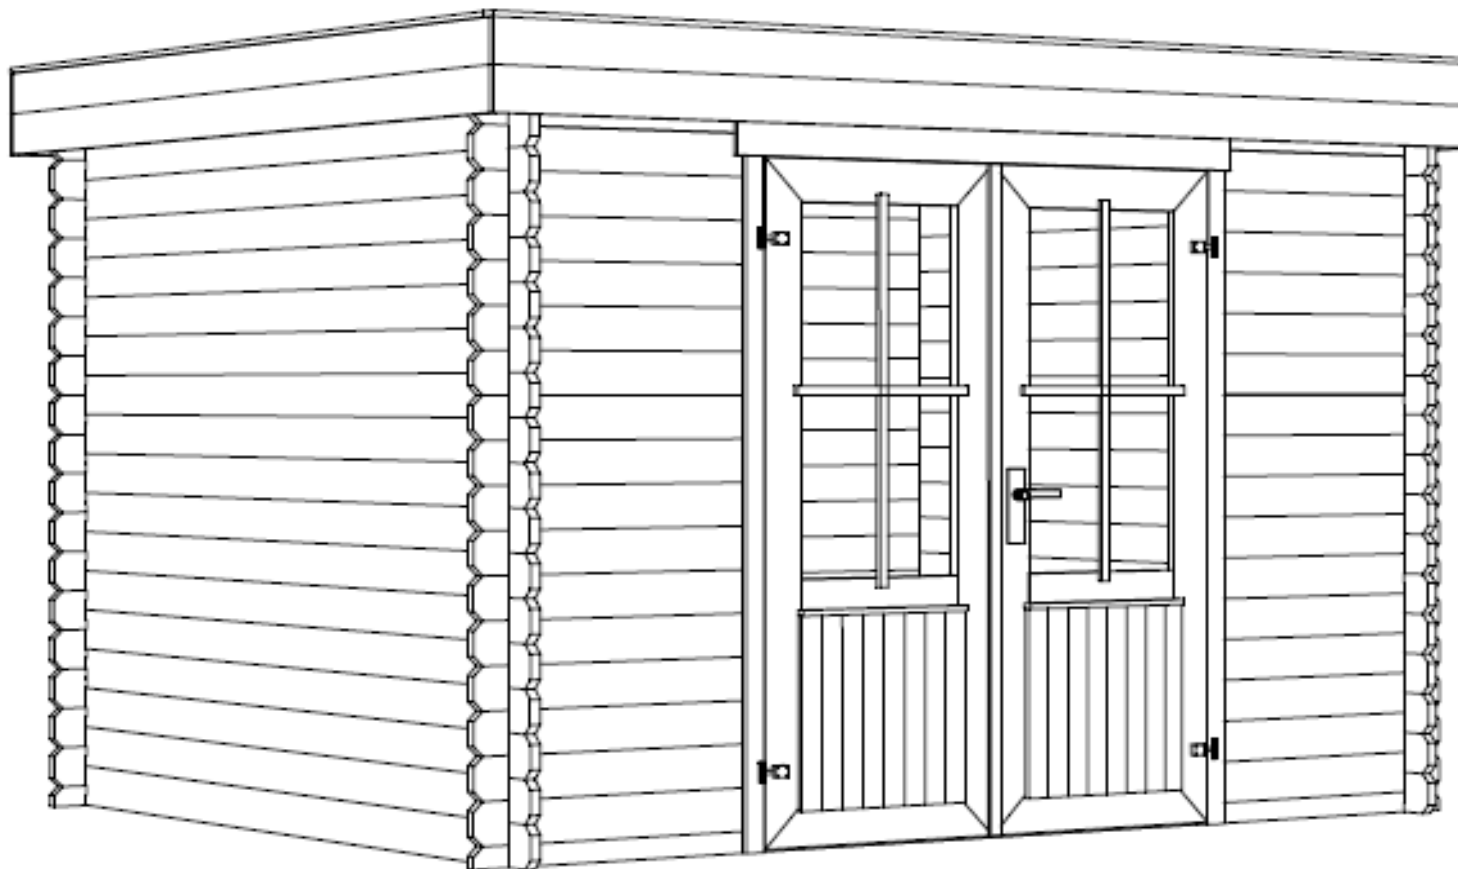

Art. Nr. 2824850
1/6

22.06.2015

GROUNDPLAN - GRUNDPLAN - PLAN DE MASSE

ROOF PLAN - DACH-PLAN - PLAN DU TOIT

Pos	22.06.2015	Piece list - Stückliste - Liste des pièces Art.Nr. 2824850	5/6	Q.	P (mm)	L (mm)
001				2	28x57	808
002				32	28x114	808
003				19	28x114	3120
004				1	28x57	3120
005				34	28x114	2500
WA-1				1		
WB-1				1		
DPL2		ROOFING FELT FILLET - DACHPAPPENLEISTE - BAGUETTE DE FIXATION DU FEUTRE BITUMEUX		1	45x15	3150
DPL1		ROOFING FELT FILLET - DACHPAPPENLEISTE - BAGUETTE DE FIXATION DU FEUTRE BITUMEUX		2	45x15	2585
GL2		GABLE MOULDING - GIEBELLEISTE - PLANCHE DE RIVE		4	15x120	3150
GL1		GABLE MOULDING - GIEBELLEISTE - PLANCHE DE RIVE		4	15x120	2600
A-PR1		ROOF BEAM - DACHBALKEN - PANNE DE TOIT		2	44x95	3120
		ROOF BOARDS - DACHBRETTER - VOLIGES		35	90x15	2550
		STORM PROTECTION - STURMLEISTE - LATTE ANTI-TEMPETE		2	22x45	1950
		STORM PROTECTION - STURMLEISTE - LATTE ANTI-TEMPETE		2	22x45	2000
DPP		ROOFING FELT - DACHPAPPE - FEUTRE BITUMEUX		3		3220
BS		FIXING SLAT FOR DISTANCE SPACERS - BEFESTIGUNGSLEISTE - RENFORTS PLANCHES DE RIVES		2	28x34	230
DS		DISTANCE SPACERS FOR GABLE MOULDING - DACHSTÜZEN - SUPPORTS EXTENSION TOITURE		2	44x95	205
		SCREW FOR GEORGIAN BARS - SCHRAUBE FÜR SPROSSEN - VIS DE BARRES GEORGIENNE		8	2.5x20	
		SCREW FOR FIXING DOOR TO THE WALL - SCHRAUBE ZUR BEFESTIGUNG TÜR - ZARGE MIT WAND - VIS DE FIXATION DORMANT DE PORTE		2	3.5x50	
		SCREW FOR GABLE MOULDING - SCHRAUBEN FÜR GIEBELLEISTE - VIS DE FIXATION POUR PLANCHE DE RIVE		52	3.5x50	
		SCREW FOR DOORSTEP - SCHRAUBEN FÜR SWELLE - VIS DE FIXATION DU SEUIL DE PORTE		3	3x30	
		SCREW FOR DOOR FILLET - SCHRAUBE ZUR BEFESTIGUNG TÜRLEISTE - VIS D'ASSEMBLAGE DU CADRE DE PORTE		5	3x30	
		SCREW FOR FIXING BOLT HINGE - SCHRAUBE FÜR TÜRRIGEL - VIS DE FIXATION POUR CHARNIERES ET GONDS DE PORTE		16	4x30	