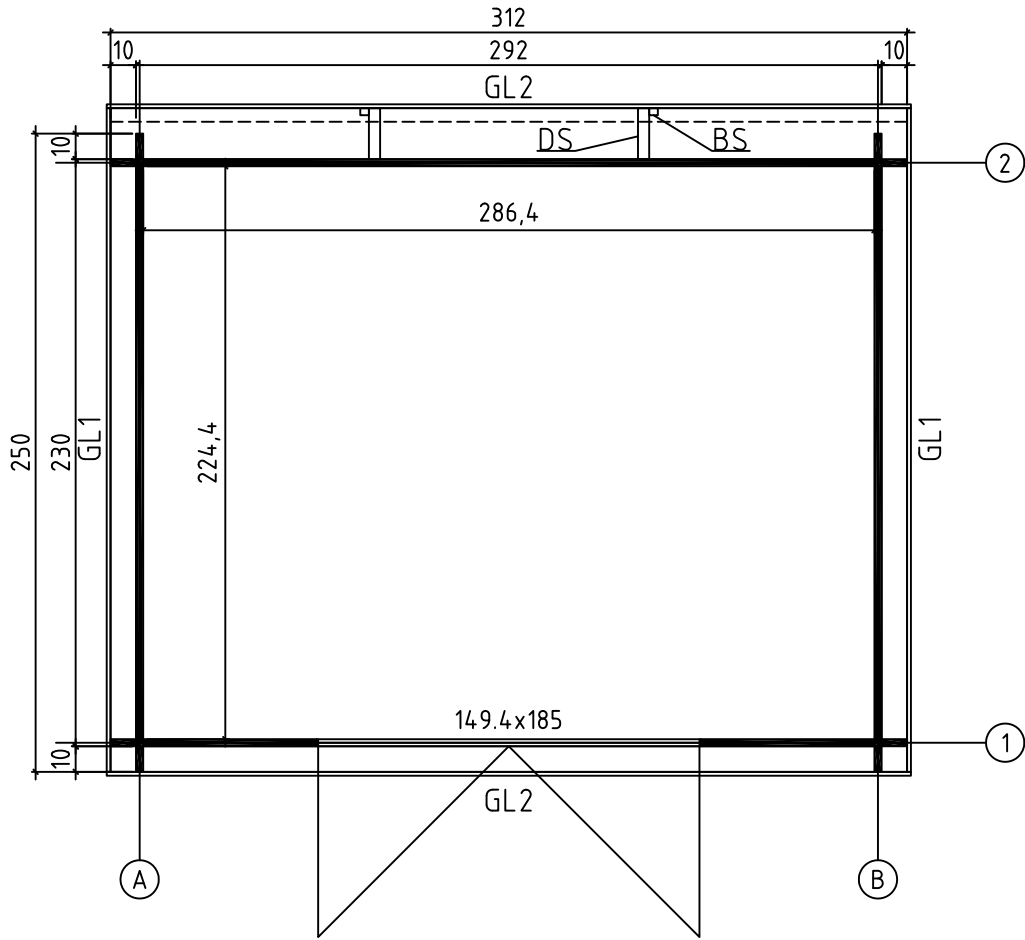

Art. Nr. 2824850
1/6

22.06.2015

GROUNDPLAN - GRUNDPLAN - PLAN DE MASSE

ROOF PLAN - DACH-PLAN - PLAN DU TOIT

Pos	22.06.2015	Piece list - Stückliste - Liste des pièces Art.Nr. 2824850	5/6	Q.	P (mm)	L (mm)
001				2	28x57	808
002				32	28x114	808
003				19	28x114	3120
004				1	28x57	3120
005				34	28x114	2500
WA-1				1		
WB-1				1		
DPL2		ROOFING FELT FILLET - DACHPAPPENLEISTE - BAGUETTE DE FIXATION DU FEUTRE BITUMEUX		1	45x15	3150
DPL1		ROOFING FELT FILLET - DACHPAPPENLEISTE - BAGUETTE DE FIXATION DU FEUTRE BITUMEUX		2	45x15	2585
GL2		GABLE MOULDING - GIEBELLEISTE - PLANCHE DE RIVE		4	15x120	3150
GL1		GABLE MOULDING - GIEBELLEISTE - PLANCHE DE RIVE		4	15x120	2600
A-PR1		ROOF BEAM - DACHBALKEN - PANNE DE TOIT		2	44x95	3120
		ROOF BOARDS - DACHBRETTER - VOLIGES		35	90x15	2550
		STORM PROTECTION - STURMLEISTE - LATTE ANTI-TEMPETE		2	22x45	1950
		STORM PROTECTION - STURMLEISTE - LATTE ANTI-TEMPETE		2	22x45	2000
DPP		ROOFING FELT - DACHPAPPE - FEUTRE BITUMEUX		3		3220
BS		FIXING SLAT FOR DISTANCE SPACERS - BEFESTIGUNGSLEISTE - RENFORTS PLANCHES DE RIVES		2	28x34	230
DS		DISTANCE SPACERS FOR GABLE MOULDING - DACHSTÜZEN - SUPPORTS EXTENSION TOITURE		2	44x95	205
		SCREW FOR GEORGIAN BARS - SCHRAUBE FÜR SPROSSEN - VIS DE BARRES GEORGIENNE		8	2.5x20	
		SCREW FOR FIXING DOOR TO THE WALL - SCHRAUBE ZUR BEFESTIGUNG TÜR - ZARGE MIT WAND - VIS DE FIXATION DORMANT DE PORTE		2	3.5x50	
		SCREW FOR GABLE MOULDING - SCHRAUBEN FÜR GIEBELLEISTE - VIS DE FIXATION POUR PLANCHE DE RIVE		52	3.5x50	
		SCREW FOR DOORSTEP - SCHRAUBEN FÜR SWELLE - VIS DE FIXATION DU SEUIL DE PORTE		3	3x30	
		SCREW FOR DOOR FILLET - SCHRAUBE ZUR BEFESTIGUNG TÜRLEISTE - VIS D'ASSEMBLAGE DU CADRE DE PORTE		5	3x30	
		SCREW FOR FIXING BOLT HINGE - SCHRAUBE FÜR TÜRRIGEL - VIS DE FIXATION POUR CHARNIERES ET GONDS DE PORTE		16	4x30	

Pos	Piece list - Stückliste - Liste des pièces	Q.	P (mm)
1		1	66x100
2		2	66x80
3		1	18x18
4		1	13x32
5		6	15x25
6		2	
7		4	