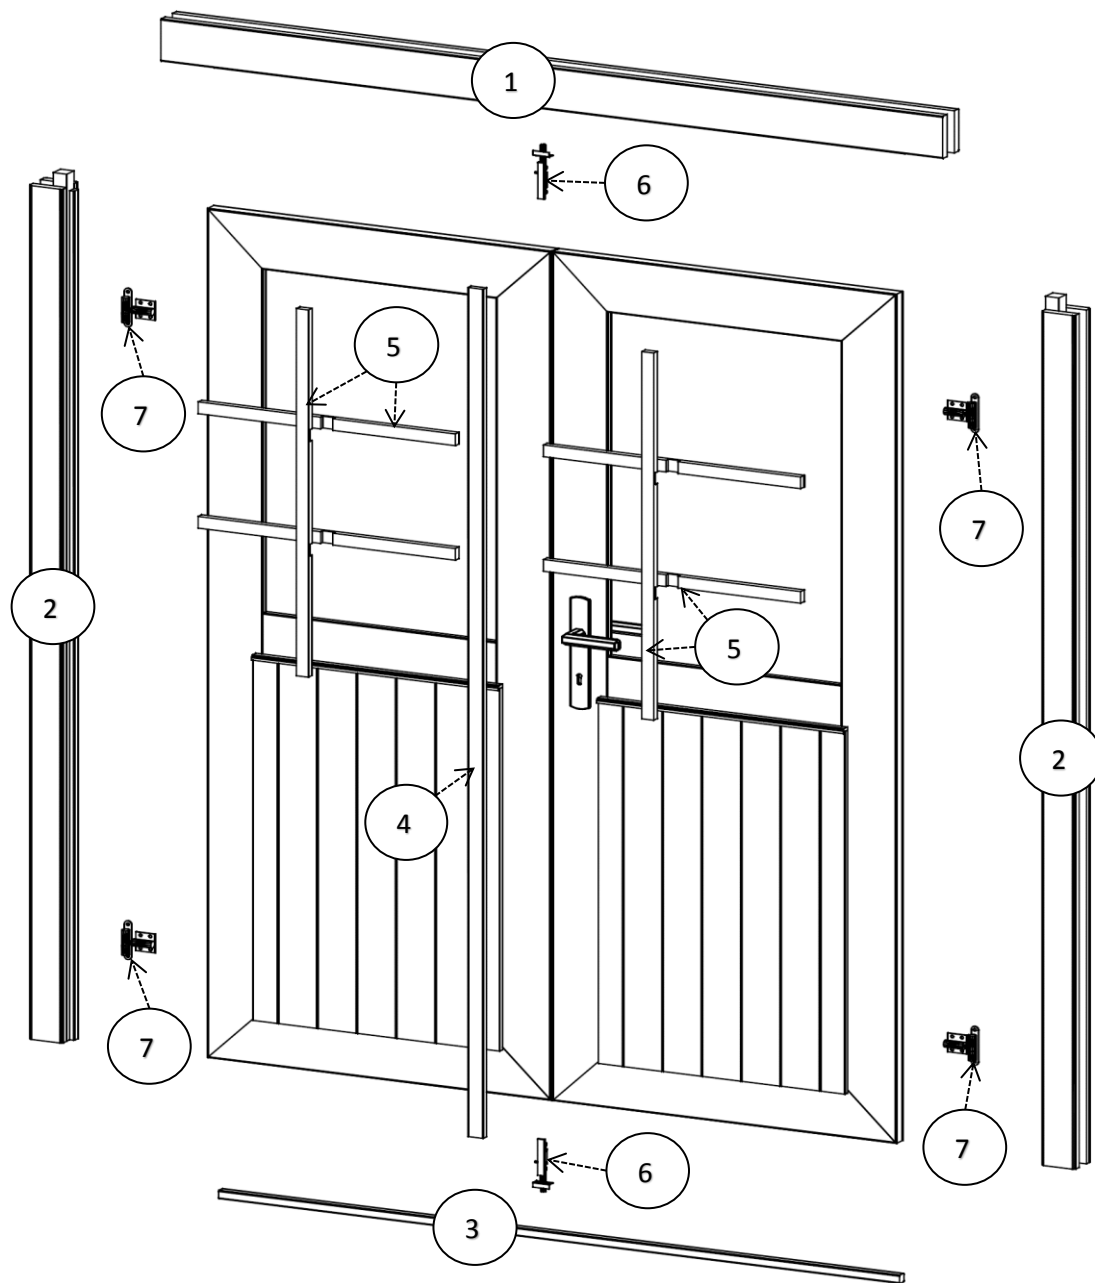

Pos	Piece list - Stückliste - Liste des pièces	Q.	P (mm)
1		1	66x100
2		2	66x80
3		1	18x18
4		1	13x32
5		6	15x25
6		2	
7		4