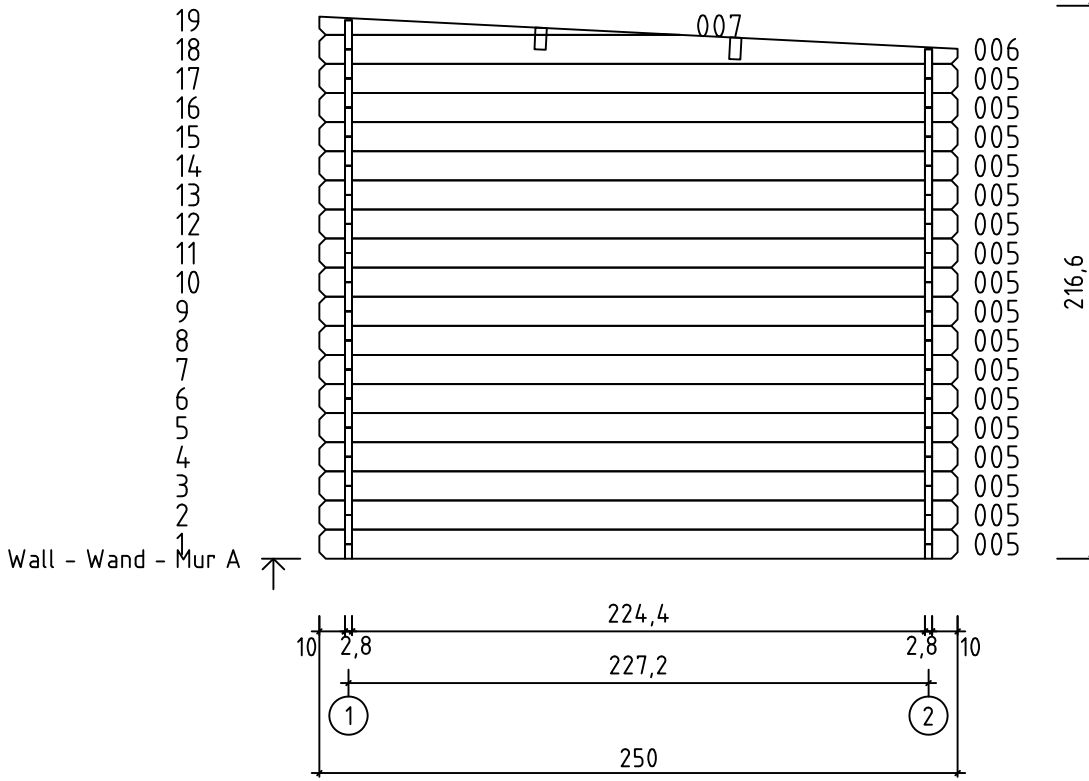

Art. Nr. 2824850
1/6

22.06.2015

GROUNDPLAN - GRUNDPLAN - PLAN DE MASSE

ROOF PLAN - DACH-PLAN - PLAN DU TOIT

Pos	22.06.2015	Piece list - Stückliste - Liste des pièces Art.Nr. 2824850	5/6	Q.	P (mm)	L (mm)
001				2	28x57	808
002				32	28x114	808
003				19	28x114	3120
004				1	28x57	3120
005				34	28x114	2500
WA-1				1		
WB-1				1		
DPL2		ROOFING FELT FILLET - DACHPAPPENLEISTE - BAGUETTE DE FIXATION DU FEUTRE BITUMEUX		1	45x15	3150
DPL1		ROOFING FELT FILLET - DACHPAPPENLEISTE - BAGUETTE DE FIXATION DU FEUTRE BITUMEUX		2	45x15	2585
GL2		GABLE MOULDING - GIEBELLEISTE - PLANCHE DE RIVE		4	15x120	3150
GL1		GABLE MOULDING - GIEBELLEISTE - PLANCHE DE RIVE		4	15x120	2600
A-PR1		ROOF BEAM - DACHBALKEN - PANNE DE TOIT		2	44x95	3120
		ROOF BOARDS - DACHBRETTER - VOLIGES		35	90x15	2550
		STORM PROTECTION - STURMLEISTE - LATTE ANTI-TEMPETE		2	22x45	1950
		STORM PROTECTION - STURMLEISTE - LATTE ANTI-TEMPETE		2	22x45	2000
DPP		ROOFING FELT - DACHPAPPE - FEUTRE BITUMEUX		3		3220
BS		FIXING SLAT FOR DISTANCE SPACERS - BEFESTIGUNGSLEISTE - RENFORTS PLANCHES DE RIVES		2	28x34	230
DS		DISTANCE SPACERS FOR GABLE MOULDING - DACHSTÜZEN - SUPPORTS EXTENSION TOITURE		2	44x95	205
		SCREW FOR GEORGIAN BARS - SCHRAUBE FÜR SPROSSEN - VIS DE BARRES GEORGIENNE		8	2.5x20	
		SCREW FOR FIXING DOOR TO THE WALL - SCHRAUBE ZUR BEFESTIGUNG TÜR - ZARGE MIT WAND - VIS DE FIXATION DORMANT DE PORTE		2	3.5x50	
		SCREW FOR GABLE MOULDING - SCHRAUBEN FÜR GIEBELLEISTE - VIS DE FIXATION POUR PLANCHE DE RIVE		52	3.5x50	
		SCREW FOR DOORSTEP - SCHRAUBEN FÜR SWELLE - VIS DE FIXATION DU SEUIL DE PORTE		3	3x30	
		SCREW FOR DOOR FILLET - SCHRAUBE ZUR BEFESTIGUNG TÜRLEISTE - VIS D'ASSEMBLAGE DU CADRE DE PORTE		5	3x30	
		SCREW FOR FIXING BOLT HINGE - SCHRAUBE FÜR TÜRRIGEL - VIS DE FIXATION POUR CHARNIERES ET GONDS DE PORTE		16	4x30	

Pos	Piece list - Stückliste - Liste des pièces	Q.	P (mm)
1		1	66x100
2		2	66x80
3		1	18x18
4		1	13x32
5		6	15x25
6		2	
7		4	