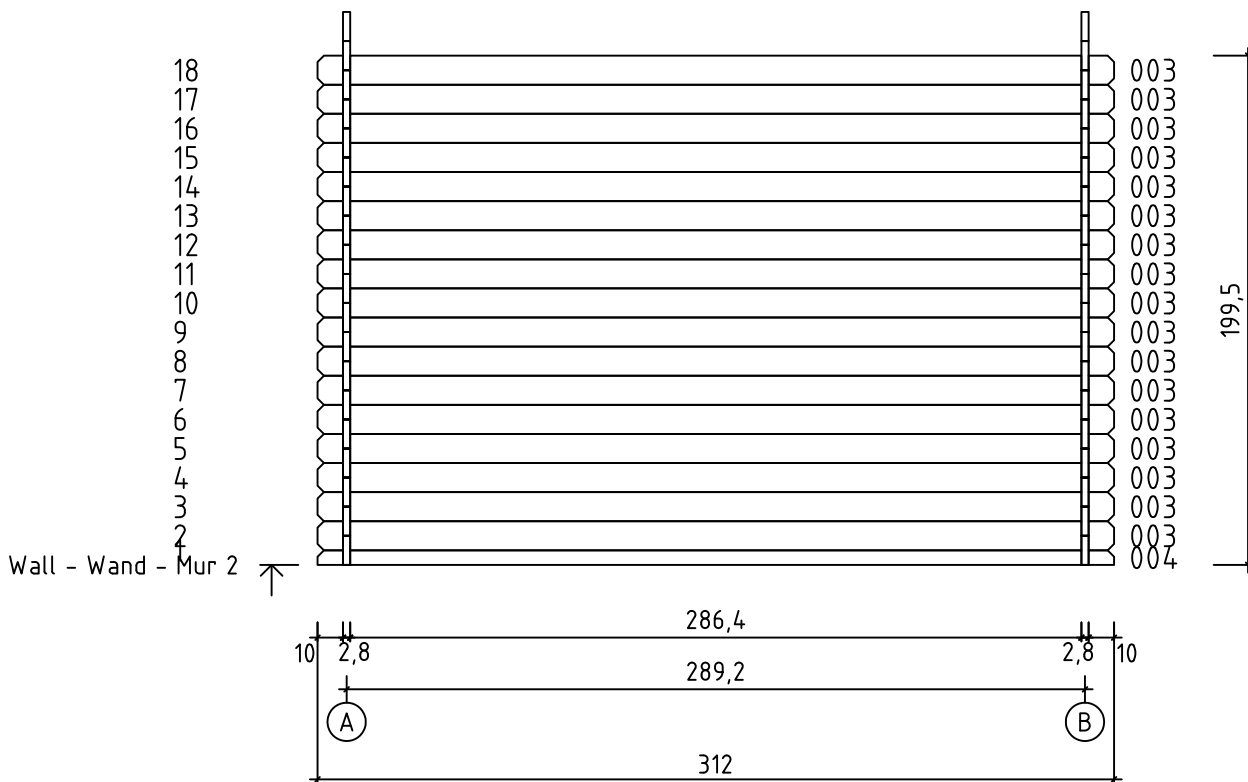

Art. Nr. 2824850
1/6

22.06.2015

GROUNDPLAN - GRUNDPLAN - PLAN DE MASSE

ROOF PLAN - DACH-PLAN - PLAN DU TOIT

Pos	22.06.2015	Piece list - Stückliste - Liste des pièces Art.Nr. 2824850	5/6	Q.	P (mm)	L (mm)
001				2	28x57	808
002				32	28x114	808
003				19	28x114	3120
004				1	28x57	3120
005				34	28x114	2500
WA-1				1		
WB-1				1		
DPL2		ROOFING FELT FILLET - DACHPAPPENLEISTE - BAGUETTE DE FIXATION DU FEUTRE BITUMEUX		1	45x15	3150
DPL1		ROOFING FELT FILLET - DACHPAPPENLEISTE - BAGUETTE DE FIXATION DU FEUTRE BITUMEUX		2	45x15	2585
GL2		GABLE MOULDING - GIEBELLEISTE - PLANCHE DE RIVE		4	15x120	3150
GL1		GABLE MOULDING - GIEBELLEISTE - PLANCHE DE RIVE		4	15x120	2600
A-PR1		ROOF BEAM - DACHBALKEN - PANNE DE TOIT		2	44x95	3120
		ROOF BOARDS - DACHBRETTER - VOLIGES		35	90x15	2550
		STORM PROTECTION - STURMLEISTE - LATTE ANTI-TEMPETE		2	22x45	1950
		STORM PROTECTION - STURMLEISTE - LATTE ANTI-TEMPETE		2	22x45	2000
DPP		ROOFING FELT - DACHPAPPE - FEUTRE BITUMEUX		3		3220
BS		FIXING SLAT FOR DISTANCE SPACERS - BEFESTIGUNGSLEISTE - RENFORTS PLANCHES DE RIVES		2	28x34	230
DS		DISTANCE SPACERS FOR GABLE MOULDING - DACHSTÜZEN - SUPPORTS EXTENSION TOITURE		2	44x95	205
		SCREW FOR GEORGIAN BARS - SCHRAUBE FÜR SPROSSEN - VIS DE BARRES GEORGIENNE		8	2.5x20	
		SCREW FOR FIXING DOOR TO THE WALL - SCHRAUBE ZUR BEFESTIGUNG TÜR - ZARGE MIT WAND - VIS DE FIXATION DORMANT DE PORTE		2	3.5x50	
		SCREW FOR GABLE MOULDING - SCHRAUBEN FÜR GIEBELLEISTE - VIS DE FIXATION POUR PLANCHE DE RIVE		52	3.5x50	
		SCREW FOR DOORSTEP - SCHRAUBEN FÜR SWELLE - VIS DE FIXATION DU SEUIL DE PORTE		3	3x30	
		SCREW FOR DOOR FILLET - SCHRAUBE ZUR BEFESTIGUNG TÜRLEISTE - VIS D'ASSEMBLAGE DU CADRE DE PORTE		5	3x30	
		SCREW FOR FIXING BOLT HINGE - SCHRAUBE FÜR TÜRRIGEL - VIS DE FIXATION POUR CHARNIERES ET GONDS DE PORTE		16	4x30	

Pos	Piece list - Stückliste - Liste des pièces	Q.	P (mm)
1		1	66x100
2		2	66x80
3		1	18x18
4		1	13x32
5		6	15x25
6		2	
7		4	