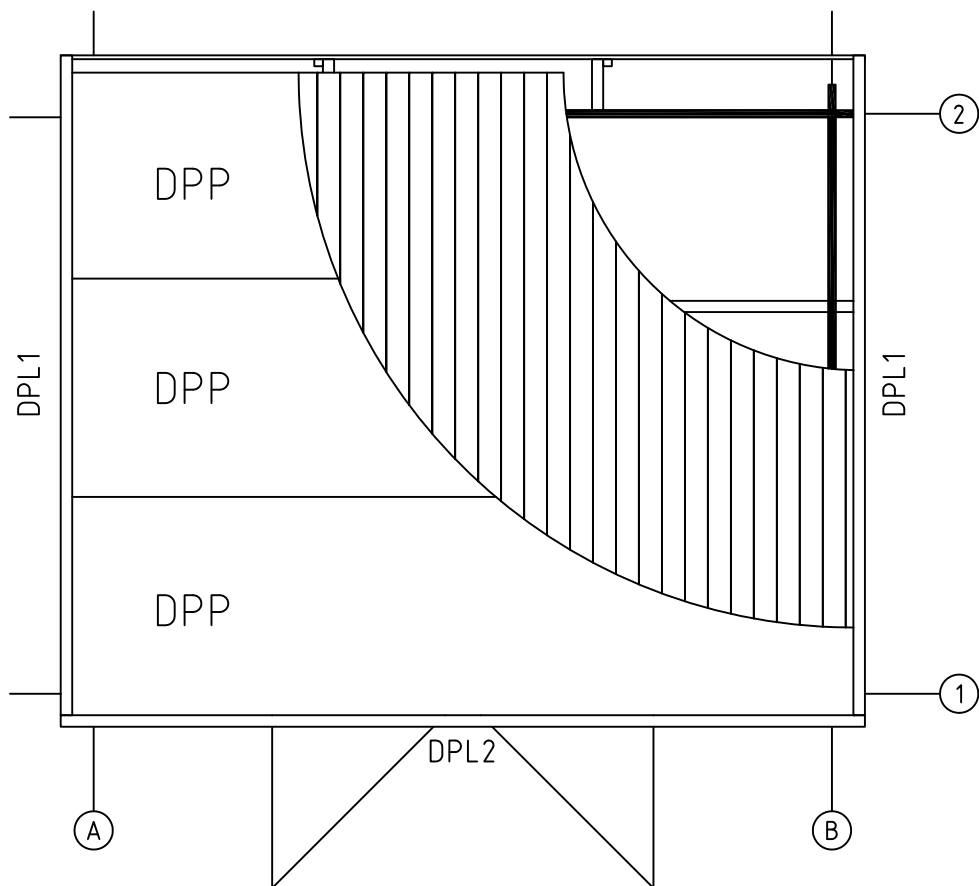

Art. Nr. 2824850
1/6

22.06.2015

GROUNDPLAN - GRUNDPLAN - PLAN DE MASSE

ROOF PLAN - DACH-PLAN - PLAN DU TOIT

Pos	22.06.2015	Piece list - Stückliste - Liste des pièces Art.Nr. 2824850	5/6	Q.	P (mm)	L (mm)
001				2	28x57	808
002				32	28x114	808
003				19	28x114	3120
004				1	28x57	3120
005				34	28x114	2500
WA-1				1		
WB-1				1		
DPL2		ROOFING FELT FILLET - DACHPAPPENLEISTE - BAGUETTE DE FIXATION DU FEUTRE BITUMEUX		1	45x15	3150
DPL1		ROOFING FELT FILLET - DACHPAPPENLEISTE - BAGUETTE DE FIXATION DU FEUTRE BITUMEUX		2	45x15	2585
GL2		GABLE MOULDING - GIEBELLEISTE - PLANCHE DE RIVE		4	15x120	3150
GL1		GABLE MOULDING - GIEBELLEISTE - PLANCHE DE RIVE		4	15x120	2600
A-PR1		ROOF BEAM - DACHBALKEN - PANNE DE TOIT		2	44x95	3120
		ROOF BOARDS - DACHBRETTER - VOLIGES		35	90x15	2550
		STORM PROTECTION - STURMLEISTE - LATTE ANTI-TEMPETE		2	22x45	1950
		STORM PROTECTION - STURMLEISTE - LATTE ANTI-TEMPETE		2	22x45	2000
DPP		ROOFING FELT - DACHPAPPE - FEUTRE BITUMEUX		3		3220
BS		FIXING SLAT FOR DISTANCE SPACERS - BEFESTIGUNGSLEISTE - RENFORTS PLANCHES DE RIVES		2	28x34	230
DS		DISTANCE SPACERS FOR GABLE MOULDING - DACHSTÜZEN - SUPPORTS EXTENSION TOITURE		2	44x95	205
		SCREW FOR GEORGIAN BARS - SCHRAUBE FÜR SPROSSEN - VIS DE BARRES GEORGIENNE		8	2.5x20	
		SCREW FOR FIXING DOOR TO THE WALL - SCHRAUBE ZUR BEFESTIGUNG TÜR - ZARGE MIT WAND - VIS DE FIXATION DORMANT DE PORTE		2	3.5x50	
		SCREW FOR GABLE MOULDING - SCHRAUBEN FÜR GIEBELLEISTE - VIS DE FIXATION POUR PLANCHE DE RIVE		52	3.5x50	
		SCREW FOR DOORSTEP - SCHRAUBEN FÜR SWELLE - VIS DE FIXATION DU SEUIL DE PORTE		3	3x30	
		SCREW FOR DOOR FILLET - SCHRAUBE ZUR BEFESTIGUNG TÜRLEISTE - VIS D'ASSEMBLAGE DU CADRE DE PORTE		5	3x30	
		SCREW FOR FIXING BOLT HINGE - SCHRAUBE FÜR TÜRRIGEL - VIS DE FIXATION POUR CHARNIERES ET GONDS DE PORTE		16	4x30	