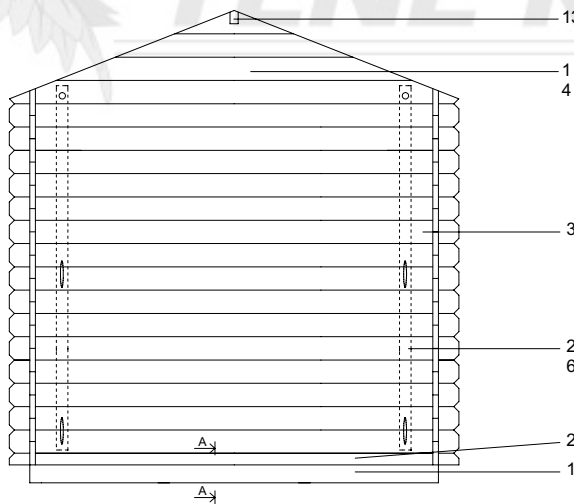

BETTY

200 × 200 cm

180 × 180 cm

28 mm

2 000

2 000

- D Alle angegebenen Maße sind ca.-Maße
 GB All dimensions are approximate !
 NL Alle maten zijn circa maten
 NO Alle vedlagte mål er ca !
 E ¡Todas las dimensiones son aproximadas!
 PT Todas as dimensões são aproximadas!
 PL Wszystkie wymiary są przybliżone
 EST Kõik mõõdud on ligilähedased.
 IT Tutte le misure indicate sono circa
 DK alle angivne mål er ca.-mål
 S samtliga mått är ungefärliga
 FR Toutes les dimensions fournies sont approximatives

BETTY - 28 mm

200 × 200 cm

| | |  mm |  mm |  × | |
|-----|---|---|--|---|--------|
| 01 |  | 45 × 70 | 1800 | 4 | |
| 02 |  |  57 | 2000 | 1 | |
| 02a |  | | 575/575 | 1/1 | |
| 03 |  |  114 | 2000 | 45 | |
| 04 |  | | -- | -- | |
| 05 |  | | 575 | 30 | |
| 06 |  | | -- | -- | |
| 07 |  | | -- | -- | |
| 08 |  | | -- | -- | |
| 09 |  | | -- | -- | |
| 10 |  | | -- | -- | |
| 11 |  | | -- | -- | |
| 12 |  | |  28 × 120 | 2300 | 2(1+1) |
| 13 |  | |  40 × 120 | 2300 | 1 |
| 14 |  |  114 | 2000 | 2 | |
| 15 |  | 840 × 1730 mm | | 1 | |
| 16 | | | | -- | |
| 17 |  | | | -- | |
| 18 |  | Vers. 1 > |  18 × 88 | 1190 | 52+2 |
| | | Vers. 2 > |  18 × 110 | 1190 | 42+2 |
| 19 |  | Vers. 1 > |  18 × 88 | 1740 | 20+1 |
| | | Vers. 2 > |  18 × 110 | 1740 | 16+1 |
| 20 |  | 18 × 110 | 1230 | 4 | |
| 21 |  | 16 × 35 | 1230 | 4 | |
| 22 |  | 18 × 90 | 2300 | 2 | |
| 23 |  | 28 × 28 | 2300 | 2 | |
| 24 |  | | | 2 | |

1800

1790

BETTY - 28 mm

200 × 200 cm

A-A

B-B