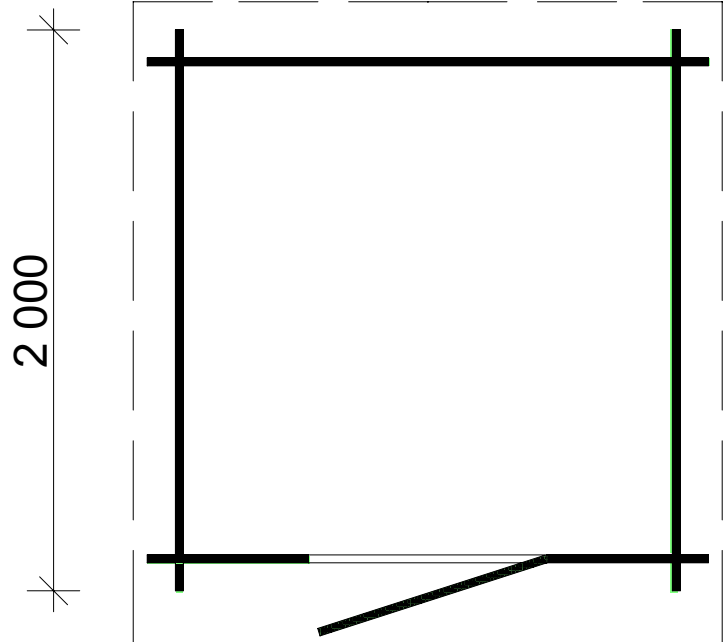

BETTY

200 × 200 cm

180 × 180 cm

28 mm

2 000

2 000

- D Alle angegebenen Maße sind ca.-Maße
 GB All dimensions are approximate !
 NL Alle maten zijn circa maten
 NO Alle vedlagte mål er ca !
 E ¡Todas las dimensiones son aproximadas!
 PT Todas as dimensões são aproximadas!
 PL Wszystkie wymiary są przybliżone
 EST Kõik mõõdud on ligilähedased.
 IT Tutte le misure indicate sono circa
 DK alle angivne mål er ca.-mål
 S samtliga mått är ungefärliga
 FR Toutes les dimensions fournies sont approximatives

BETTY - 28 mm

200 × 200 cm

| | |  mm |  mm |  × | |
|-----|---|---|--|---|--------|
| 01 |  | 45 × 70 | 1800 | 4 | |
| 02 |  |  57 | 2000 | 1 | |
| 02a |  | | 575/575 | 1/1 | |
| 03 |  |  114 | 2000 | 45 | |
| 04 |  | | -- | -- | |
| 05 |  | | 575 | 30 | |
| 06 |  | | -- | -- | |
| 07 |  | | -- | -- | |
| 08 |  | | -- | -- | |
| 09 |  | | -- | -- | |
| 10 |  | | -- | -- | |
| 11 |  | | -- | -- | |
| 12 |  | |  28 × 120 | 2300 | 2(1+1) |
| 13 |  | |  40 × 120 | 2300 | 1 |
| 14 |  |  114 | 2000 | 2 | |
| 15 |  | 840 × 1730 mm | | 1 | |
| 16 | | | | -- | |
| 17 |  | | | -- | |
| 18 |  | Vers. 1 > |  18 × 88 | 1190 | 52+2 |
| | | Vers. 2 > |  18 × 110 | 1190 | 42+2 |
| 19 |  | Vers. 1 > |  18 × 88 | 1740 | 20+1 |
| | | Vers. 2 > |  18 × 110 | 1740 | 16+1 |
| 20 |  | 18 × 110 | 1230 | 4 | |
| 21 |  | 16 × 35 | 1230 | 4 | |
| 22 |  | 18 × 90 | 2300 | 2 | |
| 23 |  | 28 × 28 | 2300 | 2 | |
| 24 |  | | | 2 | |

TENE Kaubandus

BETTY - 28 mm

200 × 200 cm

| | | | | |
|----|--|--|----------------|--------|
| 25 | | | ca. 7,0 m | |
| 26 | | | 1770 | 4 |
| 27 | | | 4,0×40/4,0×50 | 70/230 |
| 28 | | | 5,0×70/6,0×140 | 15/30 |
| 29 | | | 1,4×35 | 25 |
| 30 | | | M8×60 | 12 |
| 31 | | | 300-400 | |

1800

1790

BETTY - 28 mm

200 × 200 cm

A-A

B-B