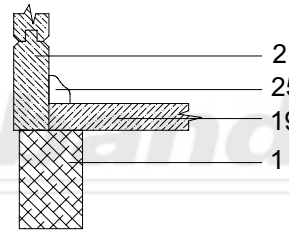

BETTY

200 × 200 cm

180 × 180 cm

28 mm

2 000

2 000

- D Alle angegebenen Maße sind ca.-Maße
 GB All dimensions are approximate !
 NL Alle maten zijn circa maten
 NO Alle vedlagte mål er ca !
 E ¡Todas las dimensiones son aproximadas!
 PT Todas as dimensões são aproximadas!
 PL Wszystkie wymiary są przybliżone
 EST Kõik mõõdud on ligilähedased.
 IT Tutte le misure indicate sono circa
 DK alle angivne mål er ca.-mål
 S samtliga mått är ungefärliga
 FR Toutes les dimensions fournies sont approximatives

BETTY - 28 mm

200 × 200 cm

| | |  mm |  mm |  × | |
|-----|---|---|--|---|--------|
| 01 |  | 45 × 70 | 1800 | 4 | |
| 02 |  |  57 | 2000 | 1 | |
| 02a |  | | 575/575 | 1/1 | |
| 03 |  |  114 | 2000 | 45 | |
| 04 |  | | -- | -- | |
| 05 |  | | 575 | 30 | |
| 06 |  | | -- | -- | |
| 07 |  | | -- | -- | |
| 08 |  | | -- | -- | |
| 09 |  | | -- | -- | |
| 10 |  | | -- | -- | |
| 11 |  | | -- | -- | |
| 12 |  | |  28 × 120 | 2300 | 2(1+1) |
| 13 |  | |  40 × 120 | 2300 | 1 |
| 14 |  |  114 | 2000 | 2 | |
| 15 |  | 840 × 1730 mm | | 1 | |
| 16 | | | | -- | |
| 17 |  | | | -- | |
| 18 |  | Vers. 1 > |  18 × 88 | 1190 | 52+2 |
| | | Vers. 2 > |  18 × 110 | 1190 | 42+2 |
| 19 |  | Vers. 1 > |  18 × 88 | 1740 | 20+1 |
| | | Vers. 2 > |  18 × 110 | 1740 | 16+1 |
| 20 |  | 18 × 110 | 1230 | 4 | |
| 21 |  | 16 × 35 | 1230 | 4 | |
| 22 |  | 18 × 90 | 2300 | 2 | |
| 23 |  | 28 × 28 | 2300 | 2 | |
| 24 |  | | | 2 | |

TENE Kaubandus

BETTY - 28 mm

200 × 200 cm

| | | | | |
|----|--|--|----------------|--------|
| 25 | | | ca. 7,0 m | |
| 26 | | | 1770 | 4 |
| 27 | | | 4,0×40/4,0×50 | 70/230 |
| 28 | | | 5,0×70/6,0×140 | 15/30 |
| 29 | | | 1,4×35 | 25 |
| 30 | | | M8×60 | 12 |
| 31 | | | 300-400 | |

1800

1790

BETTY - 28 mm

200 × 200 cm

A-A

B-B