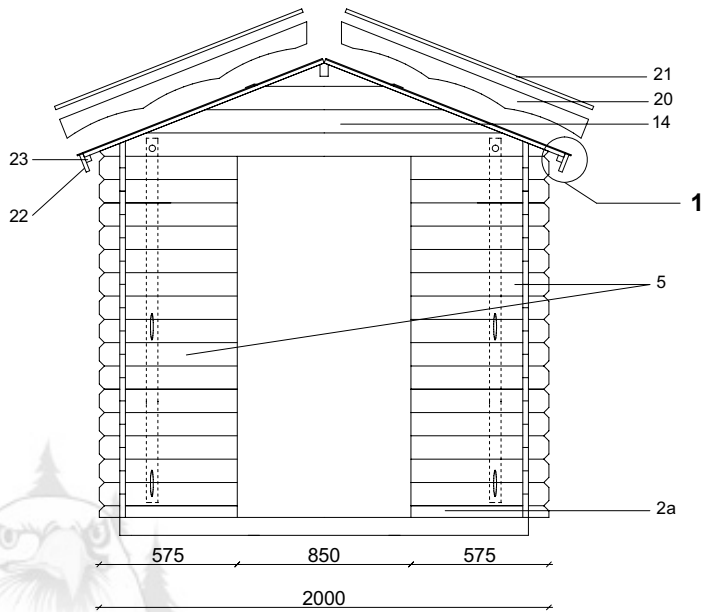

BETTY

200 × 200 cm

180 × 180 cm

28 mm

2 000

2 000

- D Alle angegebenen Maße sind ca.-Maße
 GB All dimensions are approximate !
 NL Alle maten zijn circa maten
 NO Alle vedlagte mål er ca !
 E ¡Todas las dimensiones son aproximadas!
 PT Todas as dimensões são aproximadas!
 PL Wszystkie wymiary są przybliżone
 EST Kõik mõõdud on ligilähedased.
 IT Tutte le misure indicate sono circa
 DK alle angivne mål er ca.-mål
 S samtliga mått är ungefärliga
 FR Toutes les dimensions fournies sont approximatives

BETTY - 28 mm

200 × 200 cm

| | |  mm |  mm |  × | |
|-----|---|---|--|---|--------|
| 01 |  | 45 × 70 | 1800 | 4 | |
| 02 |  |  57 | 2000 | 1 | |
| 02a |  | | 575/575 | 1/1 | |
| 03 |  |  114 | 2000 | 45 | |
| 04 |  | | -- | -- | |
| 05 |  | | 575 | 30 | |
| 06 |  | | -- | -- | |
| 07 |  | | -- | -- | |
| 08 |  | | -- | -- | |
| 09 |  | | -- | -- | |
| 10 |  | | -- | -- | |
| 11 |  | | -- | -- | |
| 12 |  | |  28 × 120 | 2300 | 2(1+1) |
| 13 |  | |  40 × 120 | 2300 | 1 |
| 14 |  |  114 | 2000 | 2 | |
| 15 |  | 840 × 1730 mm | | 1 | |
| 16 | | | | -- | |
| 17 |  | | | -- | |
| 18 |  | Vers. 1 > |  18 × 88 | 1190 | 52+2 |
| | | Vers. 2 > |  18 × 110 | 1190 | 42+2 |
| 19 |  | Vers. 1 > |  18 × 88 | 1740 | 20+1 |
| | | Vers. 2 > |  18 × 110 | 1740 | 16+1 |
| 20 |  | 18 × 110 | 1230 | 4 | |
| 21 |  | 16 × 35 | 1230 | 4 | |
| 22 |  | 18 × 90 | 2300 | 2 | |
| 23 |  | 28 × 28 | 2300 | 2 | |
| 24 |  | | | 2 | |

TENE Kaubandus

BETTY - 28 mm

200 × 200 cm

| | | | | |
|----|--|--|----------------|--------|
| 25 | | | ca. 7,0 m | |
| 26 | | | 1770 | 4 |
| 27 | | | 4,0×40/4,0×50 | 70/230 |
| 28 | | | 5,0×70/6,0×140 | 15/30 |
| 29 | | | 1,4×35 | 25 |
| 30 | | | M8×60 | 12 |
| 31 | | | 300-400 | |

1800

1790

BETTY - 28 mm

200 × 200 cm

A-A

B-B