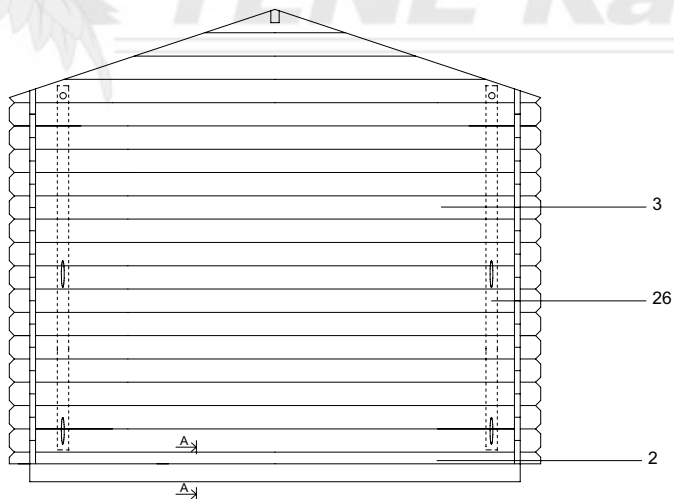

CAROL - 28 mm

260 × 200 cm

A-A

B-B