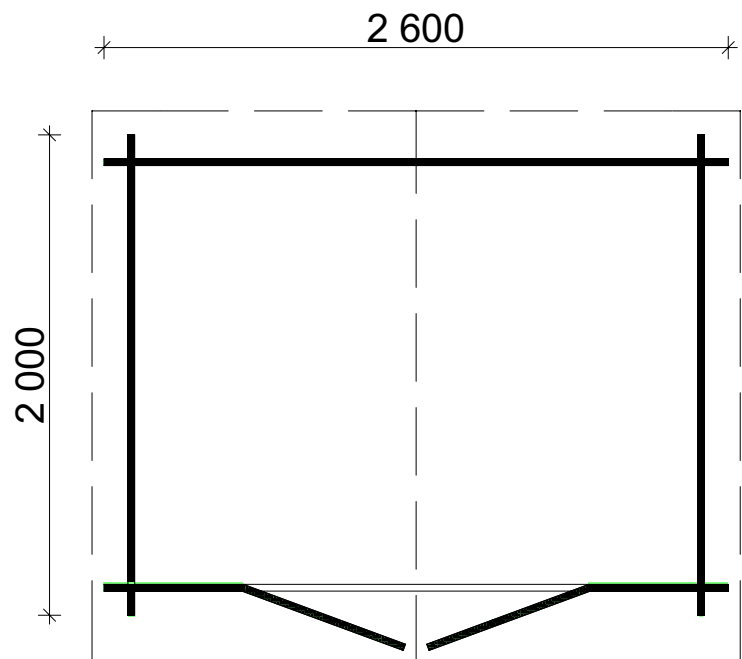

CAROL

260 × 200 cm

240 × 180 cm

28 mm

- D Alle angegebenen Maße sind ca.-Maße
GB All dimensions are approximate !
NL Alle maten zijn circa maten
NO Alle vedlagte mål er ca !
E ¡Todas las dimensiones son aproximadas!
PT Todas as dimensões são aproximadas!
PL Wszystkie wymiary są przybliżone
EST Kõik mõõdud on ligilähedased.
IT Tutte le misure indicate sono circa
DK alle angivne mål er ca.-mål
S samtliga mått är ungefärliga
FR Toutes les dimensions fournies sont approximatives

CAROL - 28 mm

260 × 200 cm

		 mm	 mm	 ×	
01		45 × 70	2400	4	
02		 57	2600	1	
02a			580/580	1/1	
03		 114	2600	15	
04			2000	30	
05			580	30	
06			--	--	
07			--	--	
08			--	--	
09			--	--	
10			--	--	
11			--	--	
12			 28 × 120	2300	2(1+1)
13			 40 × 120	2300	1
14		 114	2600	2	
15		1425 × 1730 mm		1	
16				--	
17				--	
18		Vers. 1 >  18 × 88	1450	--	
		Vers. 2 >  18 × 110	1450	42+2	
19		Vers. 1 >  18 × 88	1740	26+1	
		Vers. 2 >  18 × 110	1740	21+1	
20		18 × 110	1490	4	
21		16 × 35	1490	4	
22		18 × 90	2300	2	
23		28 × 28	2300	2	
24				2	

CAROL - 28 mm

260 × 200 cm

25			ca. 8,2 m	
26			1770	4
27			4,0×40/4,0×50	90/220
28			5,0×70/6,0×140	10/25
29			1,4×35	25
30			M8×60	12
31			300-400	

TENE Kaubandus

2400

1790

CAROL - 28 mm

260 × 200 cm