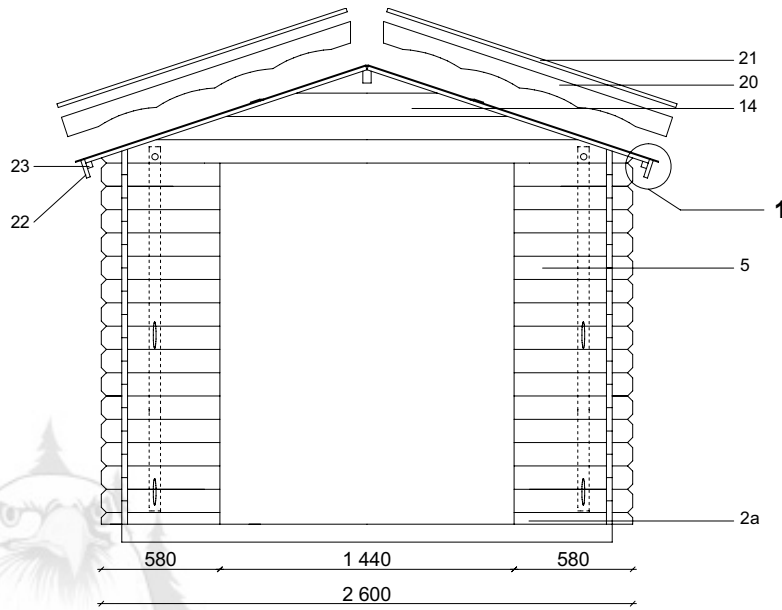

CAROL

260 × 200 cm

240 × 180 cm

28 mm

- D Alle angegebenen Maße sind ca.-Maße
GB All dimensions are approximate !
NL Alle maten zijn circa maten
NO Alle vedlagte mål er ca !
E ¡Todas las dimensiones son aproximadas!
PT Todas as dimensões são aproximadas!
PL Wszystkie wymiary są przybliżone
EST Kõik mõõdud on ligilähedased.
IT Tutte le misure indicate sono circa
DK alle angivne mål er ca.-mål
S samtliga mått är ungefärliga
FR Toutes les dimensions fournies sont approximatives

CAROL - 28 mm

260 × 200 cm

		 mm	 mm	 ×	
01		45 × 70	2400	4	
02		 57	2600	1	
02a			580/580	1/1	
03		 114	2600	15	
04			2000	30	
05			580	30	
06			--	--	
07			--	--	
08			--	--	
09			--	--	
10			--	--	
11			--	--	
12			 28 × 120	2300	2(1+1)
13			 40 × 120	2300	1
14		 114	2600	2	
15		1425 × 1730 mm		1	
16				--	
17				--	
18		Vers. 1 >  18 × 88	1450	--	
		Vers. 2 >  18 × 110	1450	42+2	
19		Vers. 1 >  18 × 88	1740	26+1	
		Vers. 2 >  18 × 110	1740	21+1	
20		18 × 110	1490	4	
21		16 × 35	1490	4	
22		18 × 90	2300	2	
23		28 × 28	2300	2	
24				2	

CAROL - 28 mm

260 × 200 cm

25			ca. 8,2 m	
26			1770	4
27			4,0×40/4,0×50	90/220
28			5,0×70/6,0×140	10/25
29			1,4×35	25
30			M8×60	12
31			300-400	

TENE Kaubandus

2400

1790

CAROL - 28 mm

260 × 200 cm