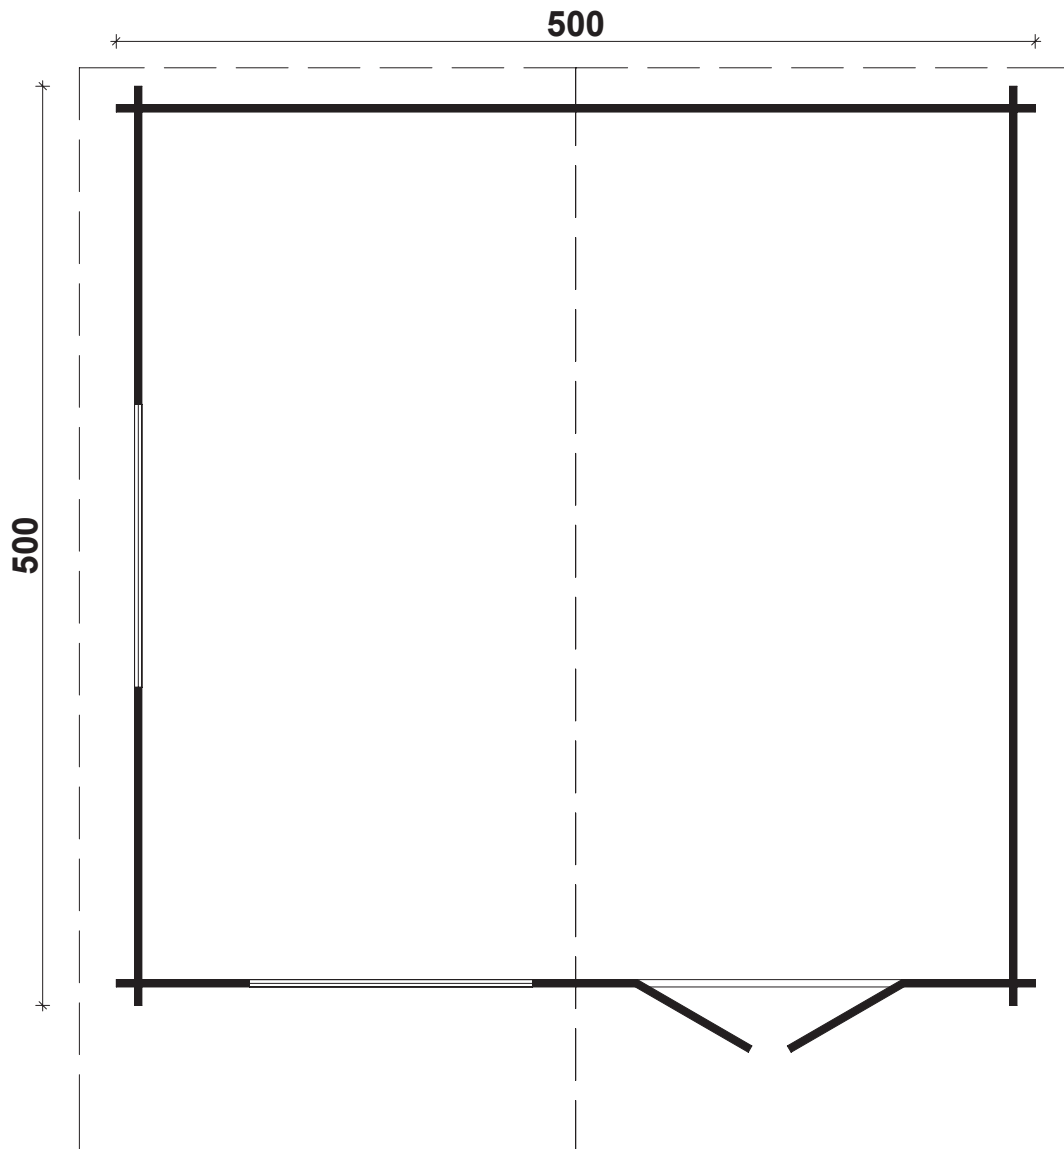

ENZO-D VD 90 cm

500 × 500 cm

480 × 480 cm

40 mm

- D Alle angegebenen Maße sind ca.-Maße
GB All dimensions are approximate !
NL Alle maten zijn circa maten
NO Alle vedlagte mål er ca !
E ¡Todas las dimensiones son aproximadas!
PT Todas as dimensões são aproximadas!
PL Wszystkie wymiary są przybliżone
EST Kõik mõõdud on ligilähedased.
IT Tutte le misure indicate sono circa
DK alle angivne mål er ca.-mål
S samtliga mått är ungefärliga
FR Toutes les dimensions fournies sont approximatives

ENZO - D 40 mm

500 × 500 cm

		 mm	 mm	 ×
01			4790	2
02			4650	9
03			2835/725	1/1
04			5000	1
05			5000	43
06			2835	8
07			1730	17
08			725	26
09			570	9
10			2030	1
11			--	--
12			--	--
13			--	--
14			--	--
15			5300	1
16			5550	2
17			5900	2(1+1)
18			5900	1
19			5900	6
20			5000	2
21	 + 		1425 × 1955 mm	1/2
22	 + 		1530 × 990 mm	2/4
23			--	--
24			2775	108+2
25			4716	43+1
26			2815	4

TENE Kaubardus

ENZO - D 40 mm

500 × 500 cm

		 mm	 mm	 ×
27			2815	4
28			2950	4
29			2950	4
30				2
31			ca. 18,9 m	
32			2150	4
33	 4,0×40; 4,0×50; 5,0×70; 6,0×140			130/860/15/60
34			1,4×35	50
35			--	--
36			M8×70	12
37			300-400	

TENE Kaubandus

4 790 mm

ENZO - D 40 mm

500 × 500 cm

A

B

A-A

B-B