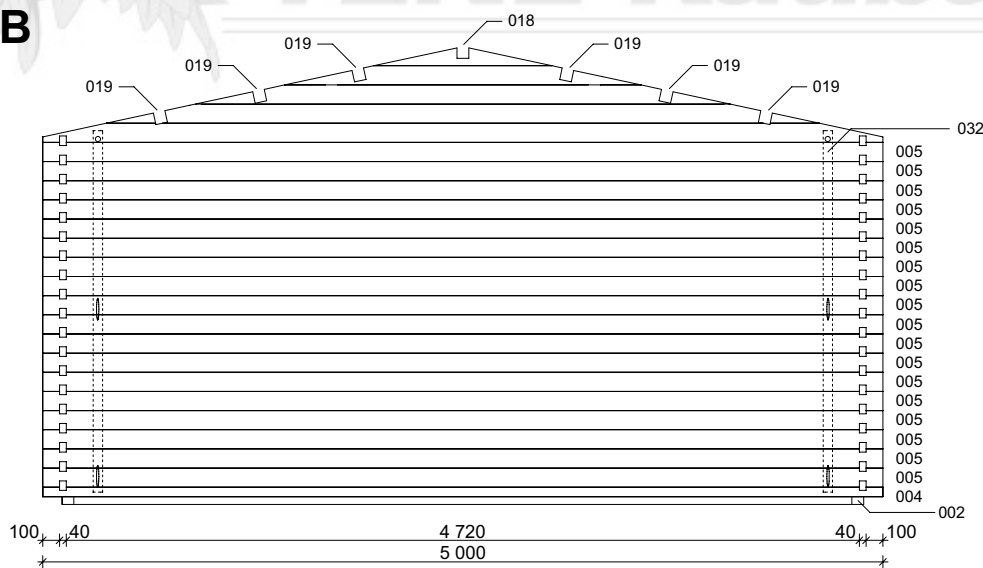

ENZO-D VD 90 cm

500 × 500 cm

480 × 480 cm

40 mm

- D Alle angegebenen Maße sind ca.-Maße
GB All dimensions are approximate !
NL Alle maten zijn circa maten
NO Alle vedlagte mål er ca !
E ¡Todas las dimensiones son aproximadas!
PT Todas as dimensões são aproximadas!
PL Wszystkie wymiary są przybliżone
EST Kõik mõõdud on ligilähedased.
IT Tutte le misure indicate sono circa
DK alle angivne mål er ca.-mål
S samtliga mått är ungefärliga
FR Toutes les dimensions fournies sont approximatives

TENE Kaubardus

ENZO - D 40 mm

500 × 500 cm

		 mm	 mm	 ×
27			2815	4
28			2950	4
29			2950	4
30				2
31			ca. 18,9 m	
32			2150	4
33	 4,0×40; 4,0×50; 5,0×70; 6,0×140			130/860/15/60
34			1,4×35	50
35			--	--
36			M8×70	12
37			300-400	

TENE Kaubandus

4 790 mm

ENZO - D 40 mm

500 × 500 cm

A

B

A-A

B-B