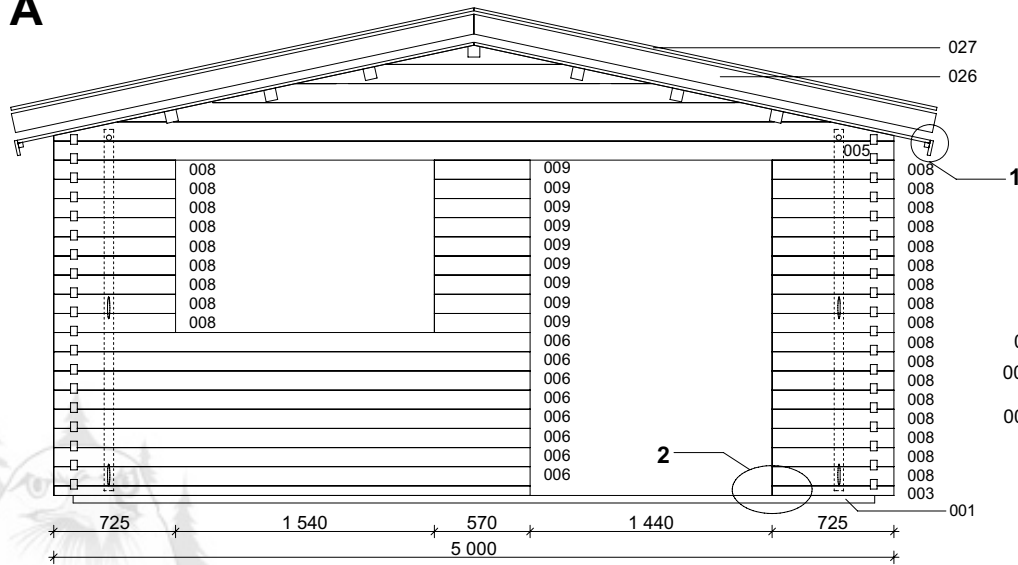

ENZO-D VD 90 cm

- D Alle angegebenen Maße sind ca.-Maße
GB All dimensions are approximate !
NL Alle maten zijn circa maten
NO Alle vedlagte mål er ca !
E ¡Todas las dimensiones son aproximadas!
PT Todas as dimensões são aproximadas!
PL Wszystkie wymiary są przybliżone
EST Kõik mõõdud on ligilähedased.
IT Tutte le misure indicate sono circa
DK alle angivne mål er ca.-mål
S samtliga mått är ungefärliga
FR Toutes les dimensions fournies sont approximatives

ENZO - D 40 mm

500 × 500 cm

		 mm	 mm	 ×
01			4790	2
02			4650	9
03			2835/725	1/1
04			5000	1
05			5000	43
06			2835	8
07			1730	17
08			725	26
09			570	9
10			2030	1
11			--	--
12			--	--
13			--	--
14			--	--
15			5300	1
16			5550	2
17			5900	2(1+1)
18			5900	1
19			5900	6
20			5000	2
21	 + 		1425 × 1955 mm	1/2
22	 + 		1530 × 990 mm	2/4
23			--	--
24			2775	108+2
25			4716	43+1
26			2815	4

TENE Kaubardus

ENZO - D 40 mm

500 × 500 cm

A

B

A-A

B-B

D