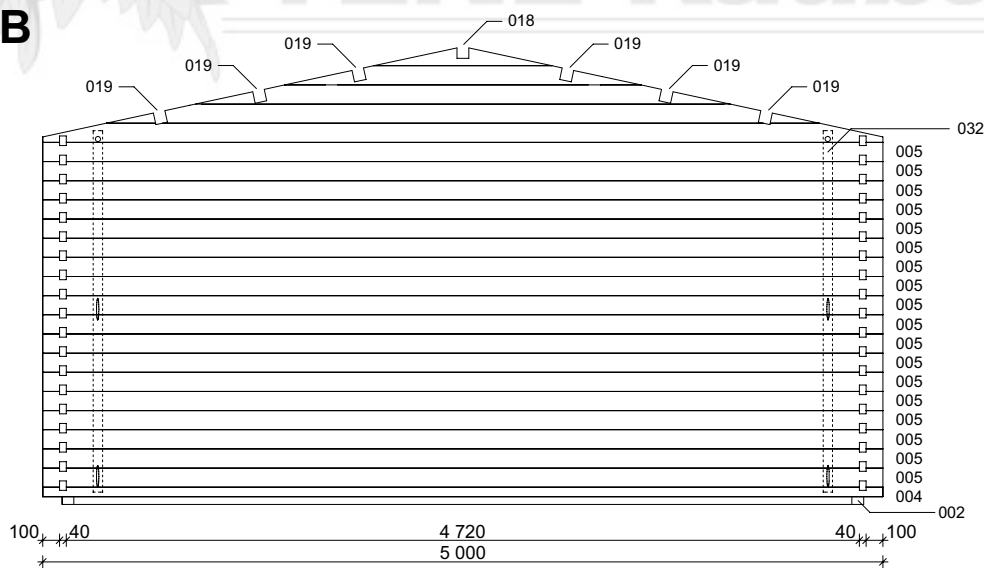

ENZO - D 40 mm

500 × 500 cm

		 mm	 mm	 ×
01			4790	2
02			4650	9
03			2835/725	1/1
04			5000	1
05			5000	43
06			2835	8
07			1730	17
08			725	26
09			570	9
10			2030	1
11			--	--
12			--	--
13			--	--
14			--	--
15			5300	1
16			5550	2
17			5900	2(1+1)
18			5900	1
19			5900	6
20			5000	2
21	 + 		1425 × 1955 mm	1/2
22	 + 		1530 × 990 mm	2/4
23			--	--
24			2775	108+2
25			4716	43+1
26			2815	4

TENE Kaubardus

ENZO - D 40 mm

500 × 500 cm

A

B

A-A

B-B

D

ENZO - D 40 mm

500 × 500 cm

C

TENE Kaubandus