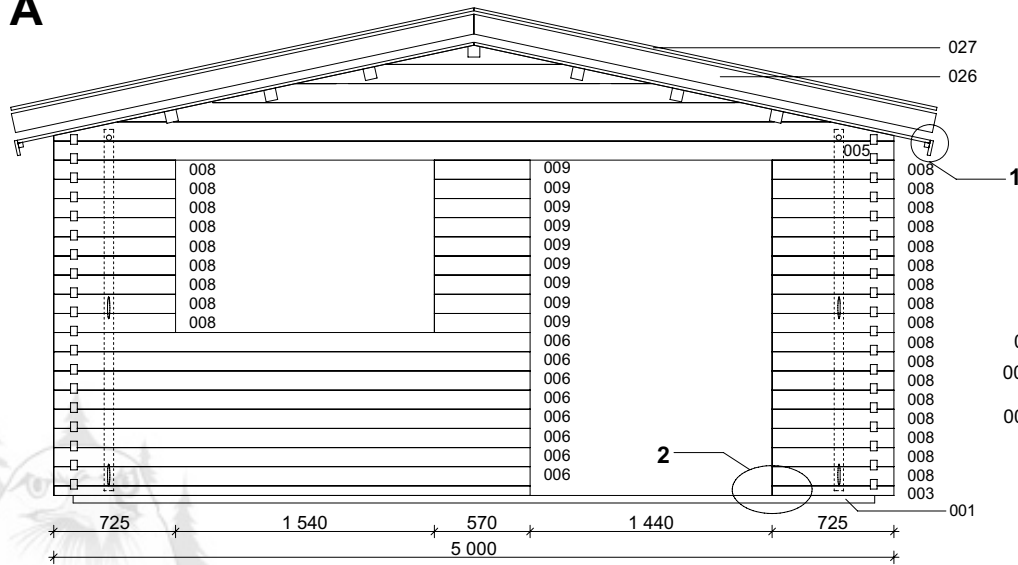

ENZO-D VD 90 cm

500 × 500 cm

480 × 480 cm

40 mm

- D Alle angegebenen Maße sind ca.-Maße
GB All dimensions are approximate !
NL Alle maten zijn circa maten
NO Alle vedlagte mål er ca !
E ¡Todas las dimensiones son aproximadas!
PT Todas as dimensões são aproximadas!
PL Wszystkie wymiary są przybliżone
EST Kõik mõõdud on ligilähedased.
IT Tutte le misure indicate sono circa
DK alle angivne mål er ca.-mål
S samtliga mått är ungefärliga
FR Toutes les dimensions fournies sont approximatives

TENE Kaubandus

4 790 mm

ENZO - D 40 mm

500 × 500 cm

A

B

A-A

B-B