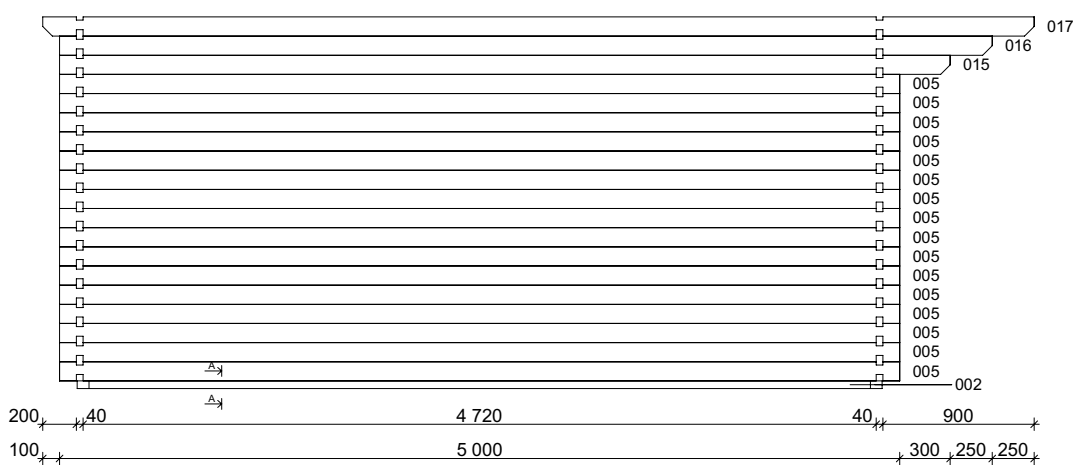

ENZO - D 40 mm

500 × 500 cm

A

B

A-A

B-B

D