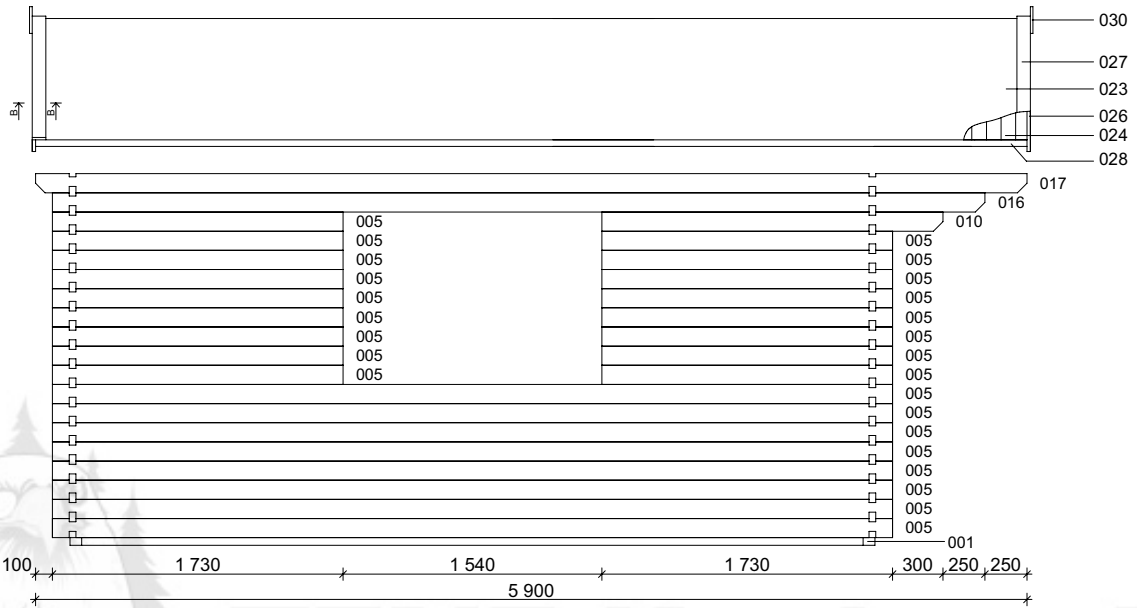

ENZO-D VD 90 cm

- D Alle angegebenen Maße sind ca.-Maße
GB All dimensions are approximate !
NL Alle maten zijn circa maten
NO Alle vedlagte mål er ca !
E ¡Todas las dimensiones son aproximadas!
PT Todas as dimensões são aproximadas!
PL Wszystkie wymiary są przybliżone
EST Kõik mõõdud on ligilähedased.
IT Tutte le misure indicate sono circa
DK alle angivne mål er ca.-mål
S samtliga mått är ungefärliga
FR Toutes les dimensions fournies sont approximatives

ENZO - D 40 mm

500 × 500 cm

		 mm	 mm	 ×
01			4790	2
02			4650	9
03			2835/725	1/1
04			5000	1
05			5000	43
06			2835	8
07			1730	17
08			725	26
09			570	9
10			2030	1
11			--	--
12			--	--
13			--	--
14			--	--
15			5300	1
16			5550	2
17			5900	2(1+1)
18			5900	1
19			5900	6
20			5000	2
21	 + 		1425 × 1955 mm	1/2
22	 + 		1530 × 990 mm	2/4
23			--	--
24			2775	108+2
25			4716	43+1
26			2815	4

TENE Kaubardus

ENZO - D 40 mm

500 × 500 cm

A

B

A-A

B-B

D

ENZO - D 40 mm

500 × 500 cm

C

TENE Kaubandus