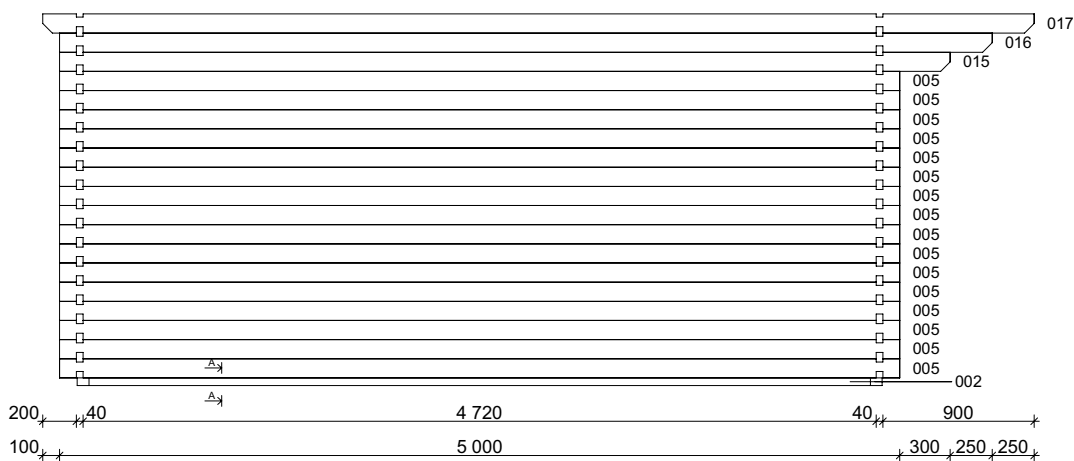

ENZO - D 40 mm

500 × 500 cm

		 mm	 mm	 ×
01			4790	2
02			4650	9
03			2835/725	1/1
04			5000	1
05			5000	43
06			2835	8
07			1730	17
08			725	26
09			570	9
10			2030	1
11			--	--
12			--	--
13			--	--
14			--	--
15			5300	1
16			5550	2
17			5900	2(1+1)
18			5900	1
19			5900	6
20			5000	2
21	 + 		1425 × 1955 mm	1/2
22	 + 		1530 × 990 mm	2/4
23			--	--
24			2775	108+2
25			4716	43+1
26			2815	4

TENE Kaubardus

ENZO - D 40 mm

500 × 500 cm

A

B

A-A

B-B

D