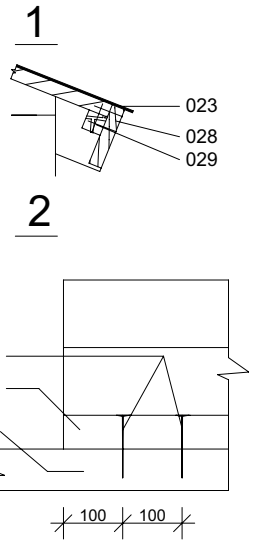

ENZO-D VD 90 cm

- D Alle angegebenen Maße sind ca.-Maße
GB All dimensions are approximate !
NL Alle maten zijn circa maten
NO Alle vedlagte mål er ca !
E ¡Todas las dimensiones son aproximadas!
PT Todas as dimensões são aproximadas!
PL Wszystkie wymiary są przybliżone
EST Kõik mõõdud on ligilähedased.
IT Tutte le misure indicate sono circa
DK alle angivne mål er ca.-mål
S samtliga mått är ungefärliga
FR Toutes les dimensions fournies sont approximatives

ENZO - D 40 mm

500 × 500 cm

		 mm	 mm	 ×
01			4790	2
02			4650	9
03			2835/725	1/1
04			5000	1
05			5000	43
06			2835	8
07			1730	17
08			725	26
09			570	9
10			2030	1
11			--	--
12			--	--
13			--	--
14			--	--
15			5300	1
16			5550	2
17			5900	2(1+1)
18			5900	1
19			5900	6
20			5000	2
21	 + 		1425 × 1955 mm	1/2
22	 + 		1530 × 990 mm	2/4
23			--	--
24			2775	108+2
25			4716	43+1
26			2815	4

TENE Kaubardus

ENZO - D 40 mm

500 × 500 cm

A

B

A-A

B-B

D

ENZO - D 40 mm

500 × 500 cm

C

TENE Kaubandus