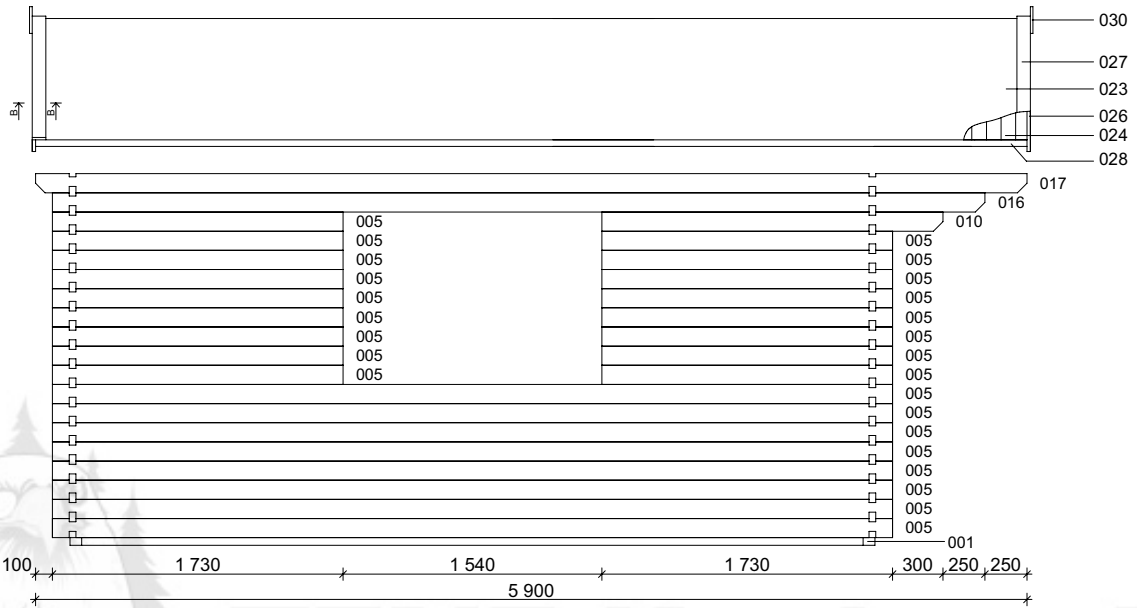

ENZO-D VD 90 cm

500 × 500 cm

480 × 480 cm

40 mm

- D Alle angegebenen Maße sind ca.-Maße
GB All dimensions are approximate !
NL Alle maten zijn circa maten
NO Alle vedlagte mål er ca !
E ¡Todas las dimensiones son aproximadas!
PT Todas as dimensões são aproximadas!
PL Wszystkie wymiary są przybliżone
EST Kõik mõõdud on ligilähedased.
IT Tutte le misure indicate sono circa
DK alle angivne mål er ca.-mål
S samtliga mått är ungefärliga
FR Toutes les dimensions fournies sont approximatives

ENZO - D 40 mm

500 × 500 cm

		 mm	 mm	 ×
01			4790	2
02			4650	9
03			2835/725	1/1
04			5000	1
05			5000	43
06			2835	8
07			1730	17
08			725	26
09			570	9
10			2030	1
11			--	--
12			--	--
13			--	--
14			--	--
15			5300	1
16			5550	2
17			5900	2(1+1)
18			5900	1
19			5900	6
20			5000	2
21	 + 		1425 × 1955 mm	1/2
22	 + 		1530 × 990 mm	2/4
23			--	--
24			2775	108+2
25			4716	43+1
26			2815	4

D

ENZO - D 40 mm

500 × 500 cm

C

TENE Kaubandus