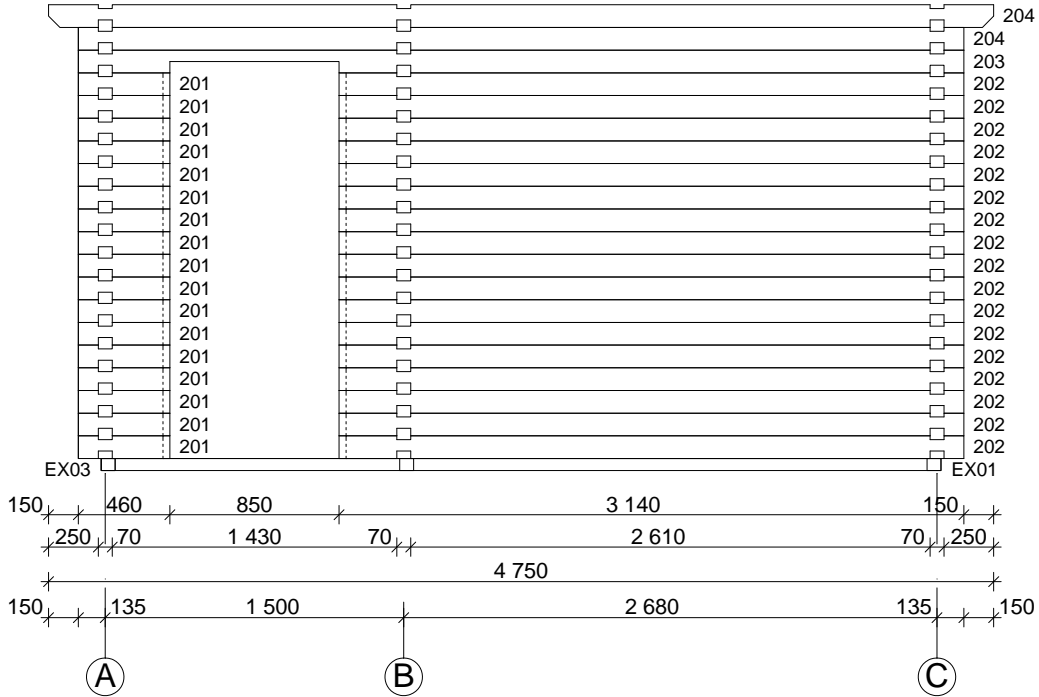

Helsinki 70 mm / 530 x 445 cm - 2