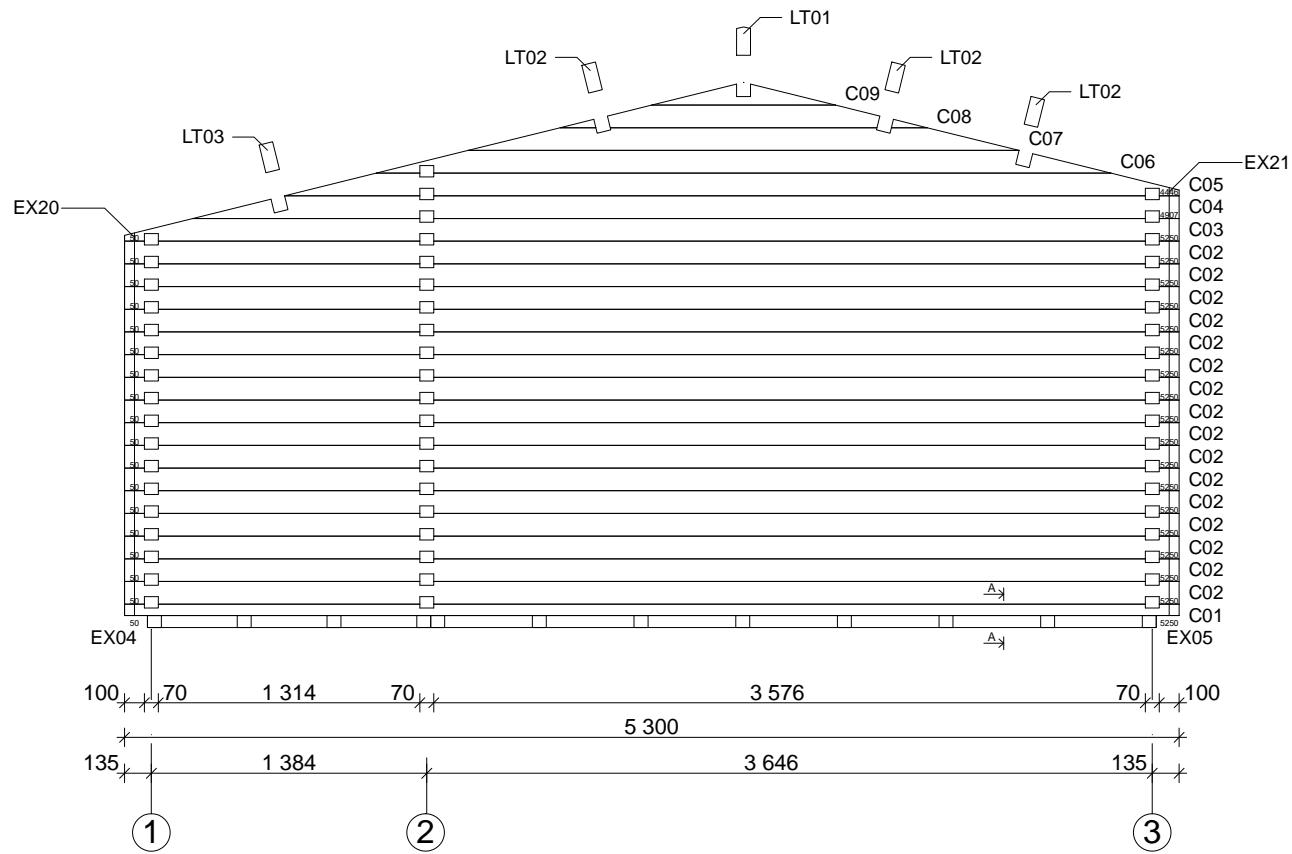

Helsinki 70 mm / 530 x 445 cm - C