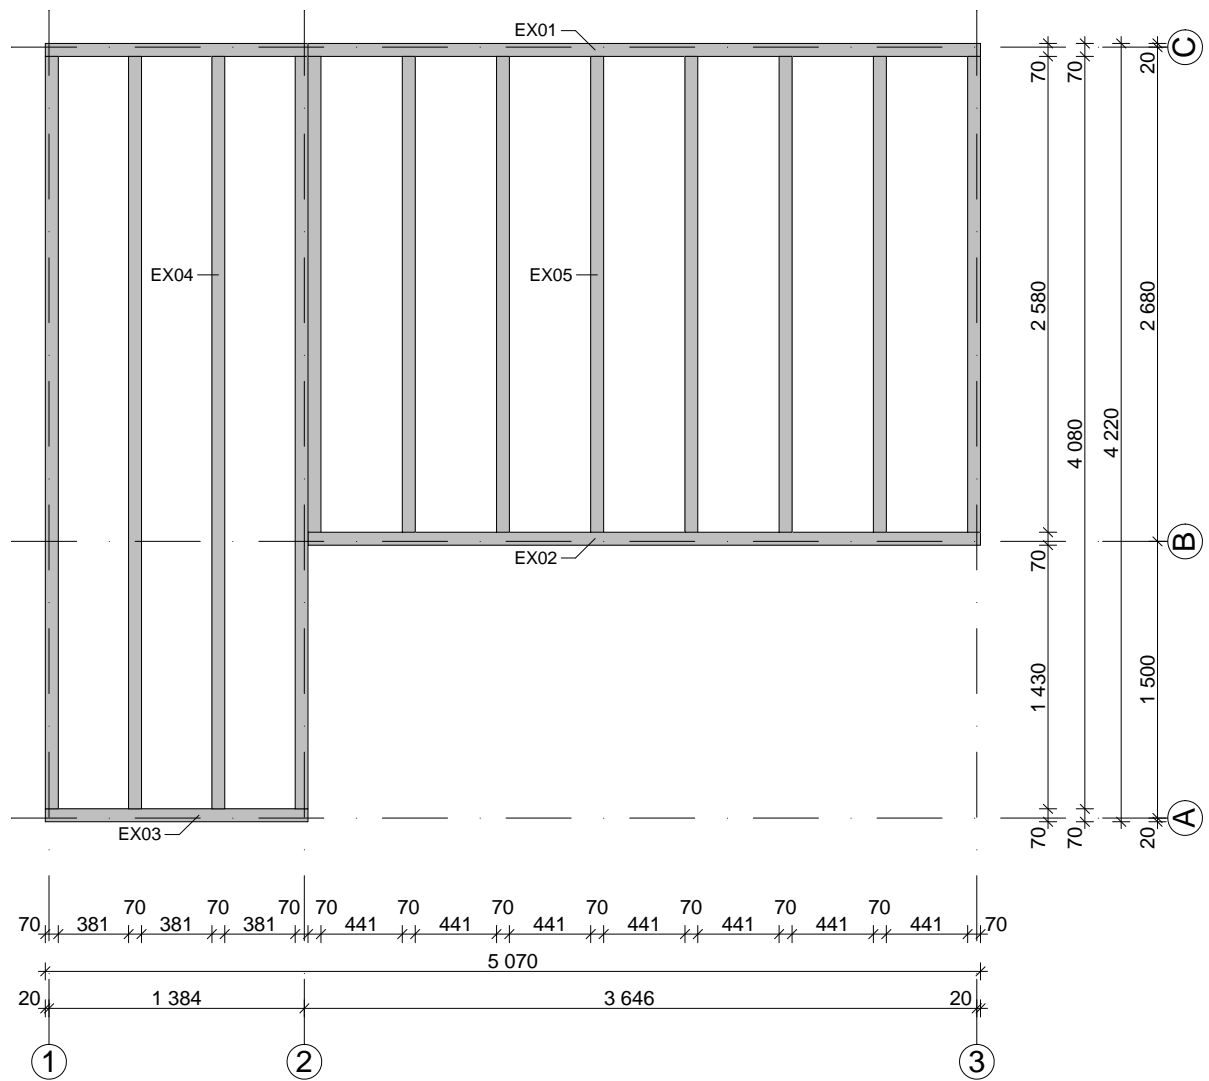

Techn. Data / Techn. Daten: Helsinki L

Log length (W x D): 530x 445 cm / Bohlenaußenmaß (B x T): 530x 445 cm

Wall size(outside): 510 x 425 cm / Wandaußenmaß: 510 x 425 cm

Log thickness: 70 mm / Bohlenstärke: 70 mm

Note: All dimensions are approximate !
Achtung : Alle angegebenen Maße sind ca. - Maße !

Helsinki 70 mm / 530 x 445 cm Foundation / Fundament - "L"

Helsinki 70 mm / 530 x 445 cm Ground plan / Wandplan - "L"

Helsinki 70 mm / 530 x 445 cm - A; B

Nr.		 mm	 mm	 x
A01			1654	1
A02			1654	16
A03			1654	1
A04			4957	1
A05			4496	1
A06			3691	1
A07			2769	1
A08			1846	1
A09			923	1
B01			1826	1
B02			650	1
B03			1826	8
B04			650	26
B05			406	9
B06			3916	1
B07			3916	1

Helsinki 70 mm / 530 x 445 cm - 2

Helsinki 70 mm / 530 x 445 cm - 3