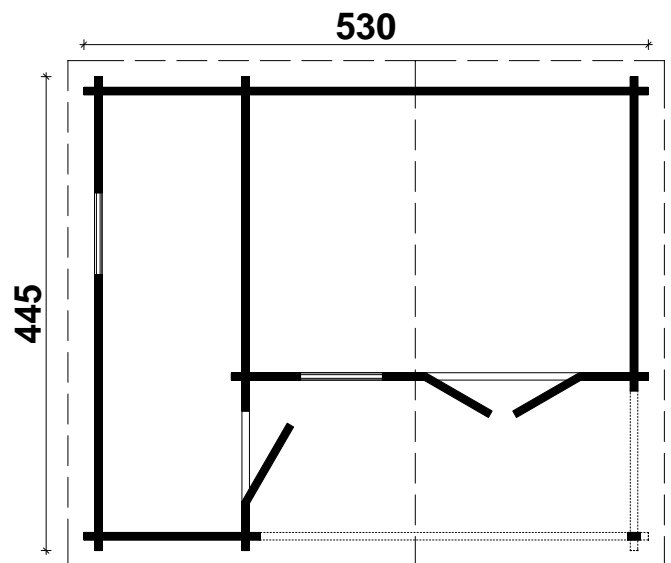

Techn. Data / Techn. Daten: Helsinki L

Log length (W x D): 530x 445 cm / Bohlenaußenmaß (B x T): 530x 445 cm

Wall size(outside): 510 x 425 cm / Wandaußenmaß: 510 x 425 cm

Log thickness: 70 mm / Bohlenstärke: 70 mm

Note: All dimensions are approximate !
Achtung : Alle angegebenen Maße sind ca. - Maße !

Helsinki 70 mm / 530 x 445 cm Foundation / Fundament - "L"

Helsinki 70 mm / 530 x 445 cm Ground plan / Wandplan - "L"

Helsinki 70 mm / 530 x 445 cm - A; B

Nr.		 mm	 mm	 x
A01			1654	1
A02			1654	16
A03			1654	1
A04			4957	1
A05			4496	1
A06			3691	1
A07			2769	1
A08			1846	1
A09			923	1
B01			1826	1
B02			650	1
B03			1826	8
B04			650	26
B05			406	9
B06			3916	1
B07			3916	1

Helsinki 70 mm / 530 x 445 cm - B; C

Nr.		 mm	 mm	 x	
B08			3573	1	
B09			2769	1	
B10			1846	1	
B11			923	1	
C01			5300	1	
C02			5300	16	
C03			5300	1	
C04			4957	1	
C05				4496	1
C06				3691	1
C07				2769	1
C08				1846	1
C09				923	1