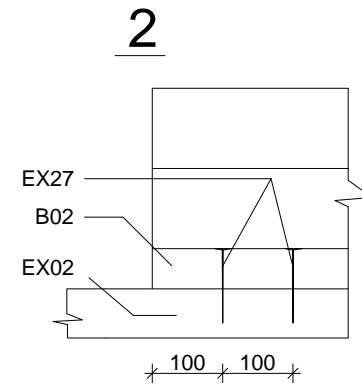

Helsinki 70 mm / 530 x 445 cm - B