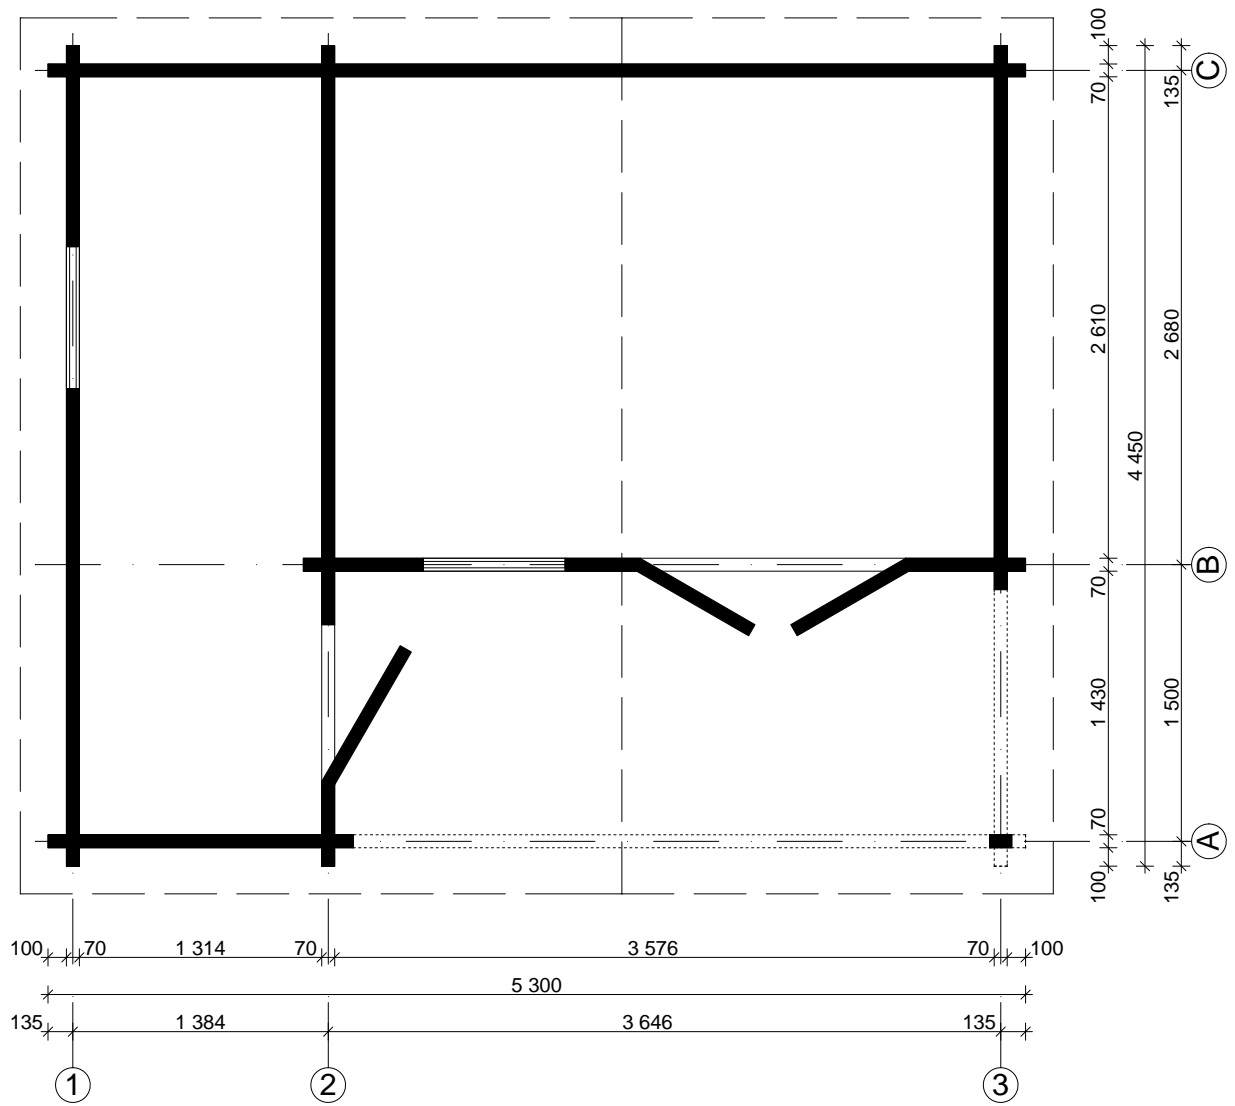

Techn. Data / Techn. Daten: Helsinki L

Log length (W x D): 530x 445 cm / Bohlenaußenmaß (B x T): 530x 445 cm

Wall size(outside): 510 x 425 cm / Wandaußenmaß: 510 x 425 cm

Log thickness: 70 mm / Bohlenstärke: 70 mm

Note: All dimensions are approximate !
Achtung : Alle angegebenen Maße sind ca. - Maße !

Helsinki 70 mm / 530 x 445 cm Foundation / Fundament - "L"

Helsinki 70 mm / 530 x 445 cm Ground plan / Wandplan - "L"

Helsinki 70 mm / 530 x 445 cm - A; B

Nr.		 mm	 mm	 x
A01			1654	1
A02			1654	16
A03			1654	1
A04			4957	1
A05			4496	1
A06			3691	1
A07			2769	1
A08			1846	1
A09			923	1
B01			1826	1
B02			650	1
B03			1826	8
B04			650	26
B05			406	9
B06			3916	1
B07			3916	1

Helsinki 70 mm / 530 x 445 cm - B; C

Nr.		 mm	 mm	 x	
B08			3573	1	
B09			2769	1	
B10			1846	1	
B11			923	1	
C01			5300	1	
C02			5300	16	
C03			5300	1	
C04			4957	1	
C05				4496	1
C06				3691	1
C07				2769	1
C08				1846	1
C09				923	1