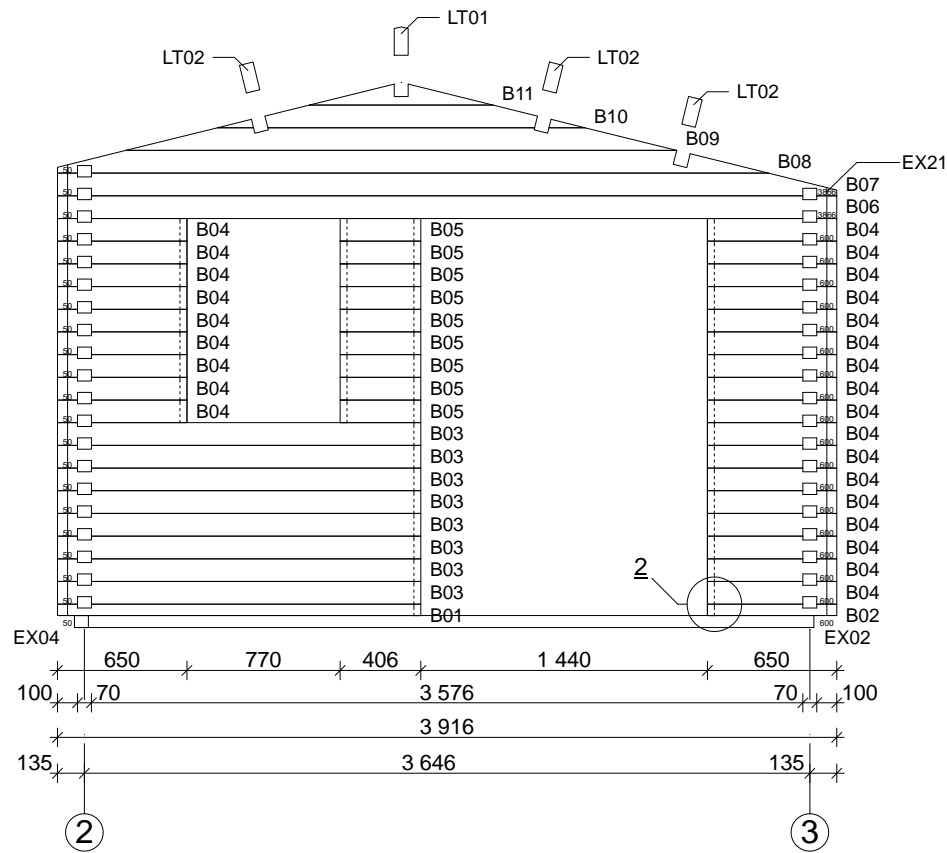

Helsinki 70 mm / 530 x 445 cm - B