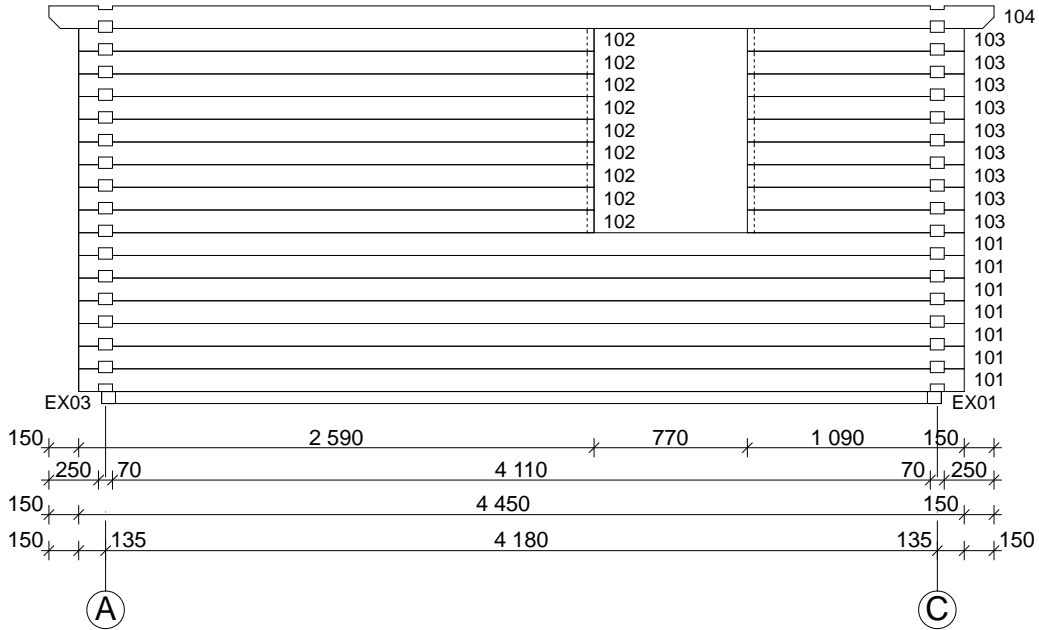

Helsinki 70 mm / 530 x 445 cm - 1