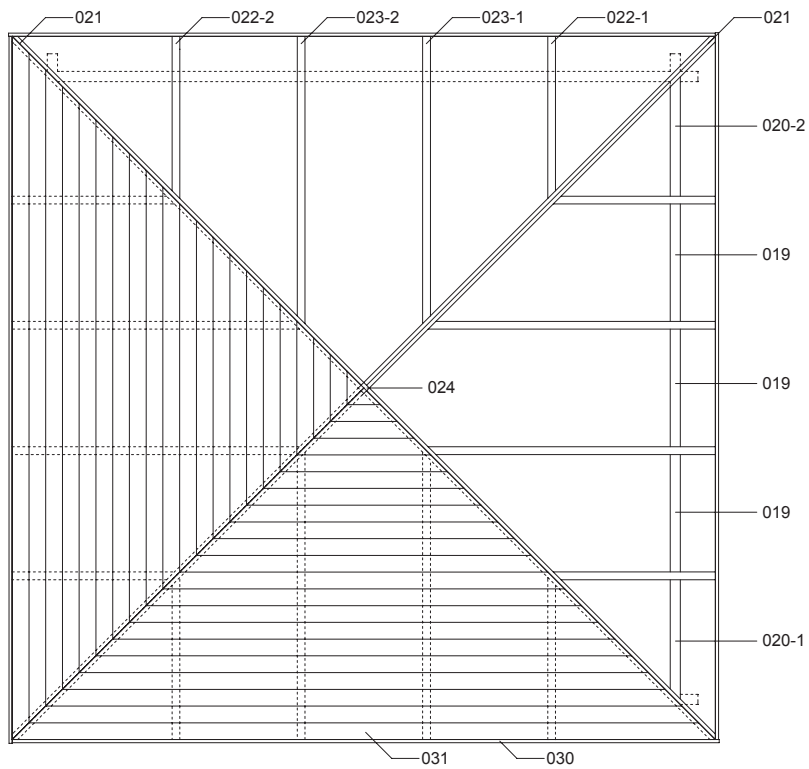

IBIZA

400 × 400 cm

380 × 380 cm

40 mm

- D Alle angegebenen Maße sind ca.-Maße
GB All dimensions are approximate !
NL Alle maten zijn circa maten
NO Alle vedlagte mål er ca !
E ¡Todas las dimensiones son aproximadas!
PT Todas as dimensões são aproximadas!
PL Wszystkie wymiary są przybliżone
EST Kõik mõõdud on ligilähedased.
IT Tutte le misure indicate sono circa
DK alle angivne mål er ca.-mål
S samtliga mått är ungefärliga
FR Toutes les dimensions fournies sont approximatives

IBIZA 40 mm

400 × 400 cm

		 mm	 mm	 ×	
01			3800	2	
02			3690	2	
03			4200	2	
04			4200	9	
05			4200	3	
06			4200	2	
07			4000	9	
08			800	4	
09			700	78	
10			500	6	
11			1000	8	
12			1000	6	
13			900	6	
14			900	6	
15			900	3	
16			900	3	
17			800	2	
18				4200	2
19				708	6
20				719	4(2+2)
21		44 × 94	3239	4	
22		44 × 85	1181	8(4+4)	
23			1993	8(4+4)	
24				1	
25			--	--	
26			2150	4	
27			M8 × 70	12	
28		18 × 90	2200	3	
29		18 × 44	2200	6	
30		18 × 115	4440	4	
31			4405	4	
32			4201	4	
33			3997	4	
34			3793	4	
35			3590	4	
36			3386	4	

IBIZA 40 mm

400 × 400 cm

		 mm	 mm	 ×
37			3182	4
38			2978	4
39			2774	4
40			2570	4
41			2366	4
42			2162	4
43			1959	4
44			1755	4
45			1551	4
46			1347	4
47			1143	4
48			939	4
49			735	4
50			531	4
51			328	4
52			124	4
53			4,0×40/4,0×50	30/500
			5,0×70	90
			6,0×140	50
54		1,4×35		--
55				1
56		∅ 16	--	--
57				

TENE Kaubamuss

01

IBIZA 40 mm

400 × 400 cm

TENE Kaubandus

IBIZA 40 mm

400 × 400 cm

A