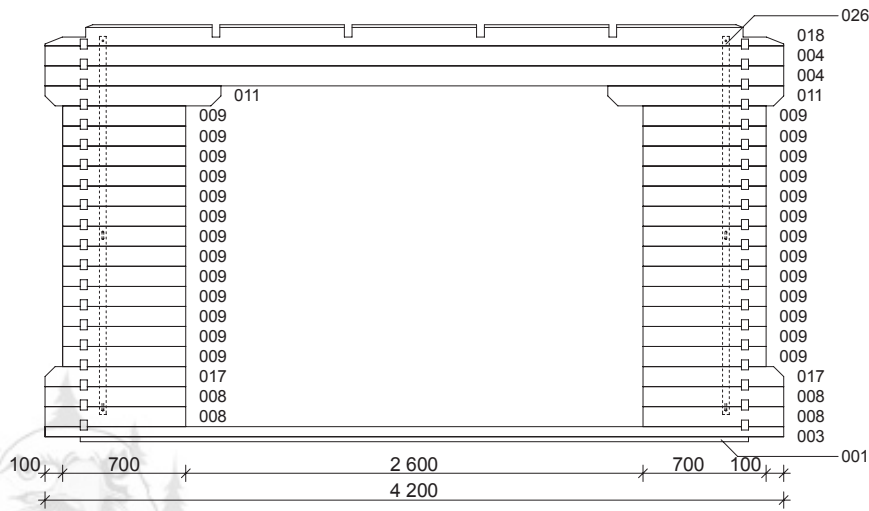

IBIZA

400 × 400 cm

380 × 380 cm

40 mm

- D Alle angegebenen Maße sind ca.-Maße
GB All dimensions are approximate !
NL Alle maten zijn circa maten
NO Alle vedlagte mål er ca !
E ¡Todas las dimensiones son aproximadas!
PT Todas as dimensões são aproximadas!
PL Wszystkie wymiary są przybliżone
EST Kõik mõõdud on ligilähedased.
IT Tutte le misure indicate sono circa
DK alle angivne mål er ca.-mål
S samtliga mått är ungefärliga
FR Toutes les dimensions fournies sont approximatives

IBIZA 40 mm

400 × 400 cm

		 mm	 mm	 ×	
01			3800	2	
02			3690	2	
03			4200	2	
04			4200	9	
05			4200	3	
06			4200	2	
07			4000	9	
08			800	4	
09			700	78	
10			500	6	
11			1000	8	
12			1000	6	
13			900	6	
14			900	6	
15			900	3	
16			900	3	
17			800	2	
18				4200	2
19				708	6
20				719	4(2+2)
21		44 × 94	3239	4	
22		44 × 85	1181	8(4+4)	
23			1993	8(4+4)	
24				1	
25			--	--	
26			2150	4	
27			M8 × 70	12	
28		18 × 90	2200	3	
29		18 × 44	2200	6	
30		18 × 115	4440	4	
31			4405	4	
32			4201	4	
33			3997	4	
34			3793	4	
35			3590	4	
36			3386	4	

IBIZA 40 mm

400 × 400 cm

		 mm	 mm	 ×
37			3182	4
38			2978	4
39			2774	4
40			2570	4
41			2366	4
42			2162	4
43			1959	4
44			1755	4
45			1551	4
46			1347	4
47			1143	4
48			939	4
49			735	4
50			531	4
51			328	4
52			124	4
53			4,0×40/4,0×50	30/500
			5,0×70	90
			6,0×140	50
54		1,4×35		--
55				1
56		∅ 16	--	--
57				

TENE Kaubamuss

01

IBIZA 40 mm

400 × 400 cm

TENE Kaubandus

IBIZA 40 mm

400 × 400 cm

A