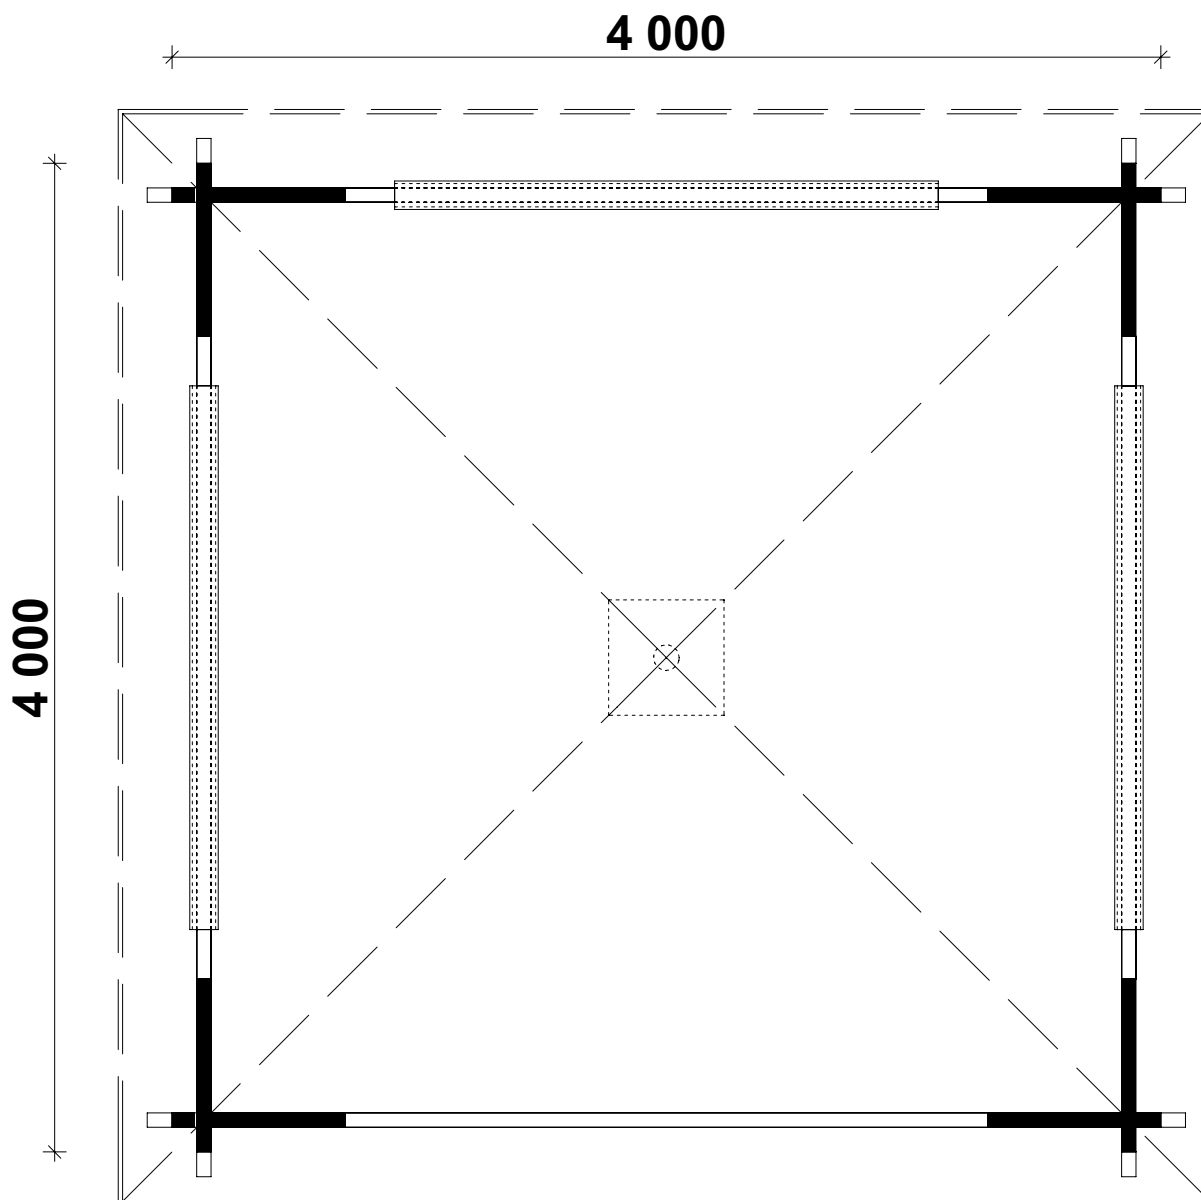

IBIZA

400 × 400 cm

380 × 380 cm

40 mm

- D Alle angegebenen Maße sind ca.-Maße
GB All dimensions are approximate !
NL Alle maten zijn circa maten
NO Alle vedlagte mål er ca !
E ¡Todas las dimensiones son aproximadas!
PT Todas as dimensões são aproximadas!
PL Wszystkie wymiary są przybliżone
EST Kõik mõõdud on ligilähedased.
IT Tutte le misure indicate sono circa
DK alle angivne mål er ca.-mål
S samtliga mått är ungefärliga
FR Toutes les dimensions fournies sont approximatives

IBIZA 40 mm

400 × 400 cm

		 mm	 mm	 ×	
01			3800	2	
02			3690	2	
03			4200	2	
04			4200	9	
05			4200	3	
06			4200	2	
07			4000	9	
08			800	4	
09			700	78	
10			500	6	
11			1000	8	
12			1000	6	
13			900	6	
14			900	6	
15			900	3	
16			900	3	
17			800	2	
18				4200	2
19				708	6
20				719	4(2+2)
21		44 × 94	3239	4	
22		44 × 85	1181	8(4+4)	
23			1993	8(4+4)	
24				1	
25			--	--	
26			2150	4	
27			M8 × 70	12	
28		18 × 90	2200	3	
29		18 × 44	2200	6	
30		18 × 115	4440	4	
31			4405	4	
32			4201	4	
33			3997	4	
34			3793	4	
35			3590	4	
36			3386	4	

IBIZA 40 mm

400 × 400 cm

		 mm	 mm	 ×
37			3182	4
38			2978	4
39			2774	4
40			2570	4
41			2366	4
42			2162	4
43			1959	4
44			1755	4
45			1551	4
46			1347	4
47			1143	4
48			939	4
49			735	4
50			531	4
51			328	4
52			124	4
53			4,0×40/4,0×50	30/500
			5,0×70	90
			6,0×140	50
54		1,4×35		--
55				1
56		∅ 16	--	--
57				

TENE Kaubamuss

01

IBIZA 40 mm

400 × 400 cm

TENE Kaubandus

IBIZA 40 mm

400 × 400 cm

A