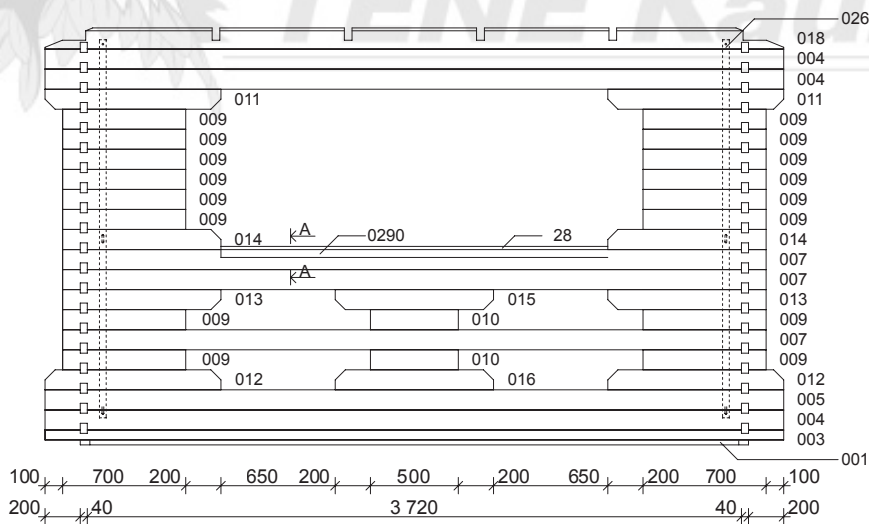

IBIZA 40 mm

400 × 400 cm

A

B

A-A

C, D