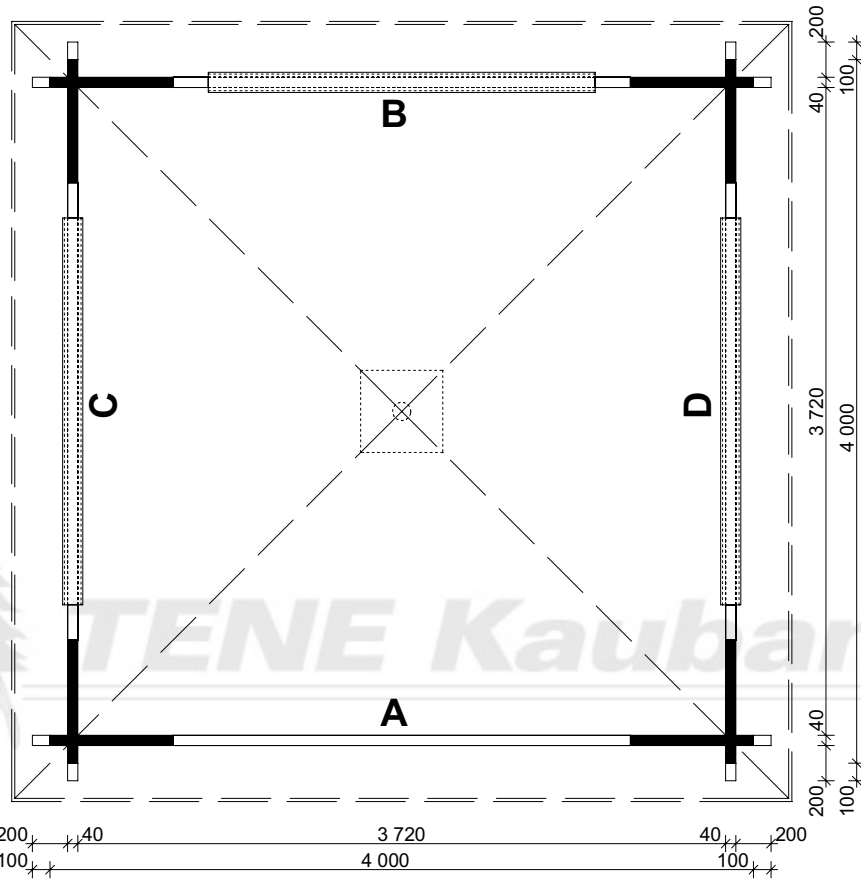

IBIZA

400 × 400 cm

380 × 380 cm

40 mm

- D Alle angegebenen Maße sind ca.-Maße
GB All dimensions are approximate !
NL Alle maten zijn circa maten
NO Alle vedlagte mål er ca !
E ¡Todas las dimensiones son aproximadas!
PT Todas as dimensões são aproximadas!
PL Wszystkie wymiary są przybliżone
EST Kõik mõõdud on ligilähedased.
IT Tutte le misure indicate sono circa
DK alle angivne mål er ca.-mål
S samtliga mått är ungefärliga
FR Toutes les dimensions fournies sont approximatives

IBIZA 40 mm

400 × 400 cm

		 mm	 mm	 ×	
01			3800	2	
02			3690	2	
03			4200	2	
04			4200	9	
05			4200	3	
06			4200	2	
07			4000	9	
08			800	4	
09			700	78	
10			500	6	
11			1000	8	
12			1000	6	
13			900	6	
14			900	6	
15			900	3	
16			900	3	
17			800	2	
18				4200	2
19				708	6
20				719	4(2+2)
21		44 × 94	3239	4	
22		44 × 85	1181	8(4+4)	
23			1993	8(4+4)	
24				1	
25			--	--	
26			2150	4	
27			M8 × 70	12	
28		18 × 90	2200	3	
29		18 × 44	2200	6	
30		18 × 115	4440	4	
31			4405	4	
32			4201	4	
33			3997	4	
34			3793	4	
35			3590	4	
36			3386	4	

IBIZA 40 mm

400 × 400 cm

		 mm	 mm	 ×
37			3182	4
38			2978	4
39			2774	4
40			2570	4
41			2366	4
42			2162	4
43			1959	4
44			1755	4
45			1551	4
46			1347	4
47			1143	4
48			939	4
49			735	4
50			531	4
51			328	4
52			124	4
53			4,0×40/4,0×50	30/500
			5,0×70	90
			6,0×140	50
54		1,4×35		--
55				1
56		∅ 16	--	--
57				

TENE Kaubamuss

01

IBIZA 40 mm

400 × 400 cm

TENE Kaubandus

IBIZA 40 mm

400 × 400 cm

A