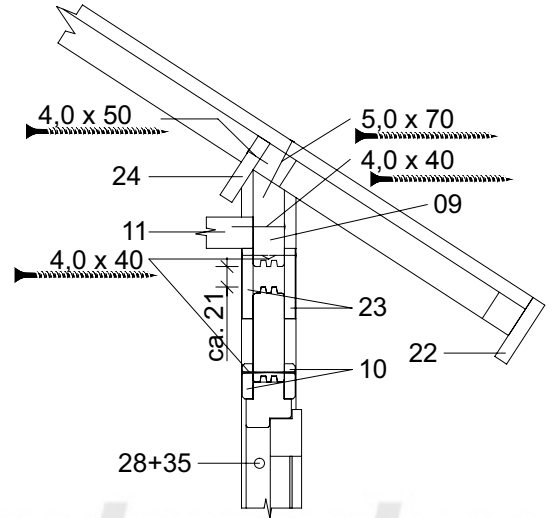

LOUISE - 4F 40 mm

288 × 288 cm

A

B

A

B, C, G, H

D, E, F