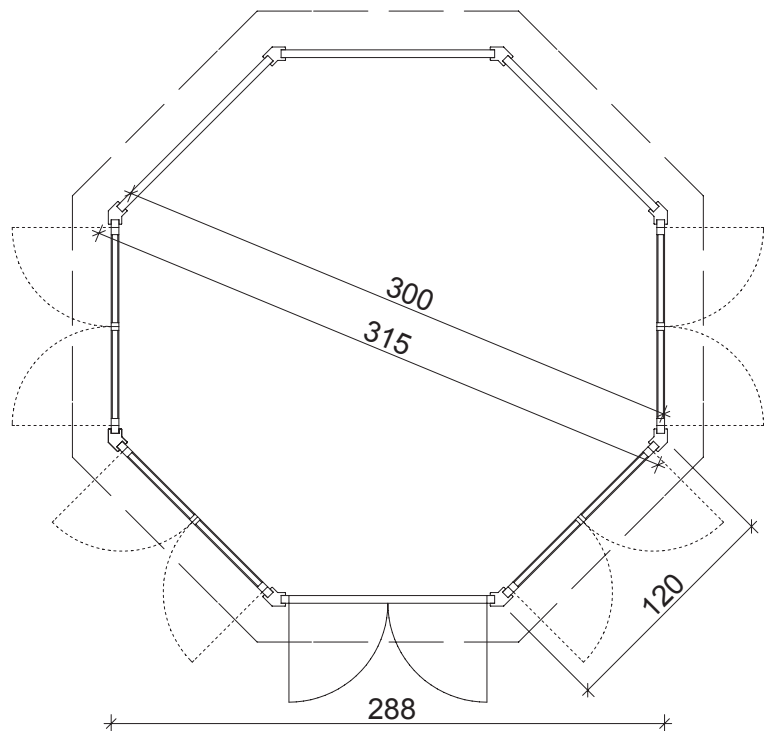

# LOUISE - 4F

- D Alle angegebenen Maße sind ca.-Maße  
 GB All dimensions are approximate !  
 NL Alle maten zijn circa maten  
 NO Alle vedlagte mål er ca !  
 E ¡Todas las dimensiones son aproximadas!  
 PT Todas as dimensões são aproximadas!  
 PL Wszystkie wymiary są przybliżone  
 EST Kõik mõõdud on ligilähedased.  
 IT Tutte le misure indicate sono circa  
 DK alle angivne mål er ca.-mål  
 S samtliga mått är ungefärliga  
 FR Toutes les dimensions fournies sont approximatives

# LOUISE - 4F 40 mm

288 × 288 cm

		mm	mm	x
01			1182	8
02			1999	2
03			2714	3
04		1100 × 1880 mm		1
05		1100 × 1365 mm		4
06			2200	8
07			1105	68
08			1105	4
09			1105	8
10		14 × 45	1062	18
11		37 × 89	445	8
12				16(8+8)
13			2792	12
14			2628	1+1
15			2408	1+1
16			2188	1+1
17			1968	1+1
18			1748	1+1
19			1528	1+1
20			18 × 76	1308
21			--	--
22		18 × 90	1476	8
23		14 × 90	1062	16
24		18 × 90	250	16

# LOUISE - 4F 40 mm

288 × 288 cm

# LOUISE - 4F 40 mm

288 × 288 cm

5,0 x 70

5,0 x 70