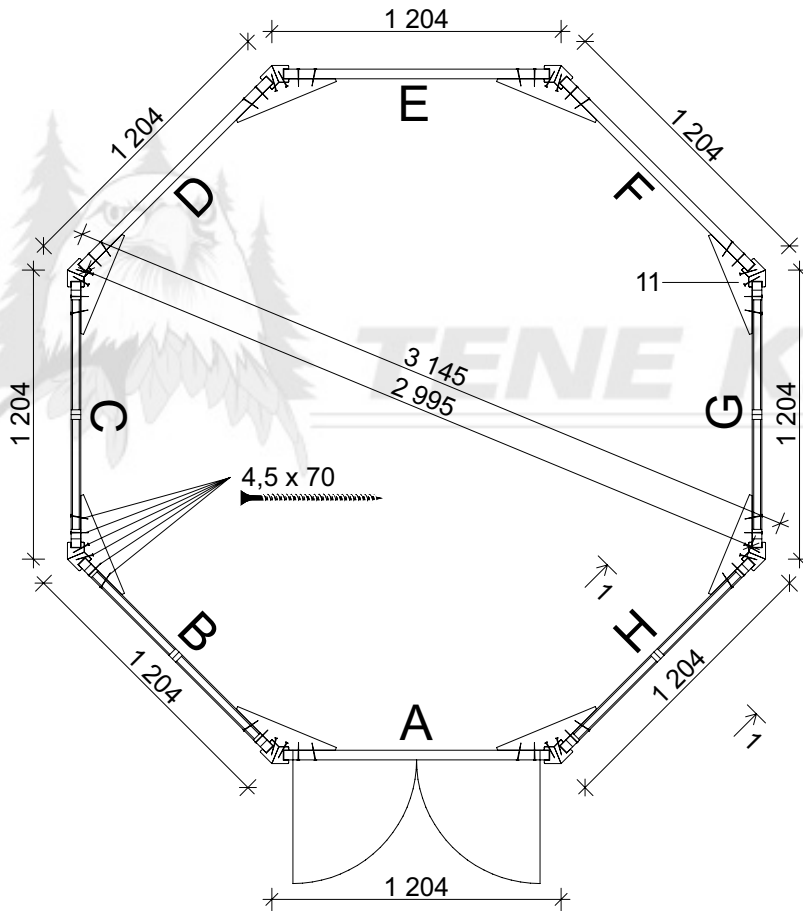

# LOUISE - 4F 40 mm

288 × 288 cm

		mm	mm	x
01			1182	8
02			1999	2
03			2714	3
04		1100 × 1880 mm		1
05		1100 × 1365 mm		4
06			2200	8
07			1105	68
08			1105	4
09			1105	8
10		14 × 45	1062	18
11		37 × 89	445	8
12				16(8+8)
13			2792	12
14			2628	1+1
15			2408	1+1
16			2188	1+1
17			1968	1+1
18			1748	1+1
19			1528	1+1
20			18 × 76	1308
21			--	--
22		18 × 90	1476	8
23		14 × 90	1062	16
24		18 × 90	250	16

# LOUISE - 4F 40 mm

288 × 288 cm

		 mm	 mm	 ×
25			ca. 9,4 m	
26			4,0×40	260
27			4,0×50	400
28			5,0×70	70
29			6,0×140	25
30			1,4×35	25
31			300-400	
32			ca. 10,7 m	
33				4
34			1105	7
35				22

TENE Kaubandus **1-1**

# LOUISE - 4F 40 mm

288 × 288 cm

# LOUISE - 4F 40 mm

288 × 288 cm

5,0 x 70

5,0 x 70