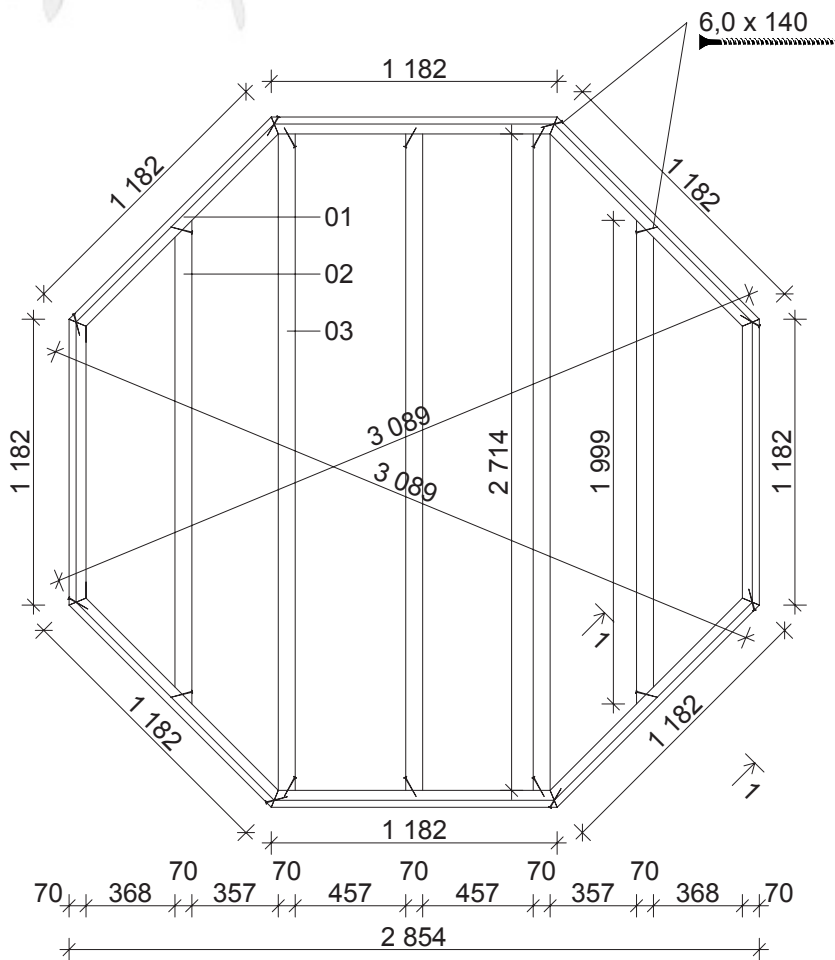

# LOUISE - 4F 40 mm

288 × 288 cm

		mm	mm	x
01			1182	8
02			1999	2
03			2714	3
04		1100 × 1880 mm		1
05		1100 × 1365 mm		4
06			2200	8
07			1105	68
08			1105	4
09			1105	8
10		14 × 45	1062	18
11		37 × 89	445	8
12				16(8+8)
13			2792	12
14			2628	1+1
15			2408	1+1
16			2188	1+1
17			1968	1+1
18			1748	1+1
19			1528	1+1
20			18 × 76	1308
21			--	--
22		18 × 90	1476	8
23		14 × 90	1062	16
24		18 × 90	250	16

# LOUISE - 4F 40 mm

288 × 288 cm

		 mm	 mm	 ×
25			ca. 9,4 m	
26			4,0×40	260
27			4,0×50	400
28			5,0×70	70
29			6,0×140	25
30			1,4×35	25
31			300-400	
32			ca. 10,7 m	
33				4
34			1105	7
35				22

TENE Kaubandus **1-1**

# LOUISE - 4F 40 mm

288 × 288 cm

# LOUISE - 4F 40 mm

288 × 288 cm

5,0 x 70

5,0 x 70