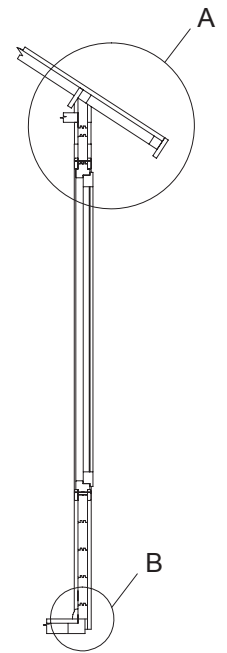

# LOUISE - 4F

- D Alle angegebenen Maße sind ca.-Maße  
 GB All dimensions are approximate !  
 NL Alle maten zijn circa maten  
 NO Alle vedlagte mål er ca !  
 E ¡Todas las dimensiones son aproximadas!  
 PT Todas as dimensões são aproximadas!  
 PL Wszystkie wymiary są przybliżone  
 EST Kõik mõõdud on ligilähedased.  
 IT Tutte le misure indicate sono circa  
 DK alle angivne mål er ca.-mål  
 S samtliga mått är ungefärliga  
 FR Toutes les dimensions fournies sont approximatives

# LOUISE - 4F 40 mm

288 × 288 cm

		mm	mm	x
01			1182	8
02			1999	2
03			2714	3
04		1100 × 1880 mm		1
05		1100 × 1365 mm		4
06			2200	8
07			1105	68
08			1105	4
09			1105	8
10		14 × 45	1062	18
11		37 × 89	445	8
12				16(8+8)
13			2792	12
14			2628	1+1
15			2408	1+1
16			2188	1+1
17			1968	1+1
18			1748	1+1
19			1528	1+1
20			18 × 76	1308
21			--	--
22		18 × 90	1476	8
23		14 × 90	1062	16
24		18 × 90	250	16

# LOUISE - 4F 40 mm

288 × 288 cm

		 mm	 mm	 ×
25			ca. 9,4 m	
26			4,0×40	260
27			4,0×50	400
28			5,0×70	70
29			6,0×140	25
30			1,4×35	25
31			300-400	
32			ca. 10,7 m	
33				4
34			1105	7
35				22

TENE Kaubandus **1-1**

# LOUISE - 4F 40 mm

288 × 288 cm