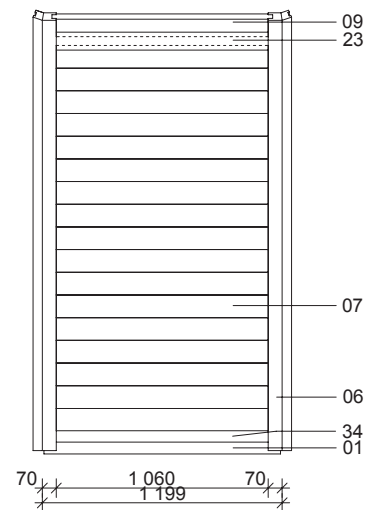

# LOUISE - 4F 40 mm

288 × 288 cm

		mm	mm	x
01			1182	8
02			1999	2
03			2714	3
04		1100 × 1880 mm		1
05		1100 × 1365 mm		4
06			2200	8
07			1105	68
08			1105	4
09			1105	8
10		14 × 45	1062	18
11		37 × 89	445	8
12				16(8+8)
13			2792	12
14			2628	1+1
15			2408	1+1
16			2188	1+1
17			1968	1+1
18			1748	1+1
19			1528	1+1
20			18 × 76	1308
21			--	--
22		18 × 90	1476	8
23		14 × 90	1062	16
24		18 × 90	250	16

# LOUISE - 4F 40 mm

288 × 288 cm

		 mm	 mm	 ×
25			ca. 9,4 m	
26			4,0×40	260
27			4,0×50	400
28			5,0×70	70
29			6,0×140	25
30			1,4×35	25
31			300-400	
32			ca. 10,7 m	
33				4
34			1105	7
35				22

TENE Kaubandus **1-1**

# LOUISE - 4F 40 mm

288 × 288 cm

# LOUISE - 4F 40 mm

288 × 288 cm

5,0 x 70

5,0 x 70