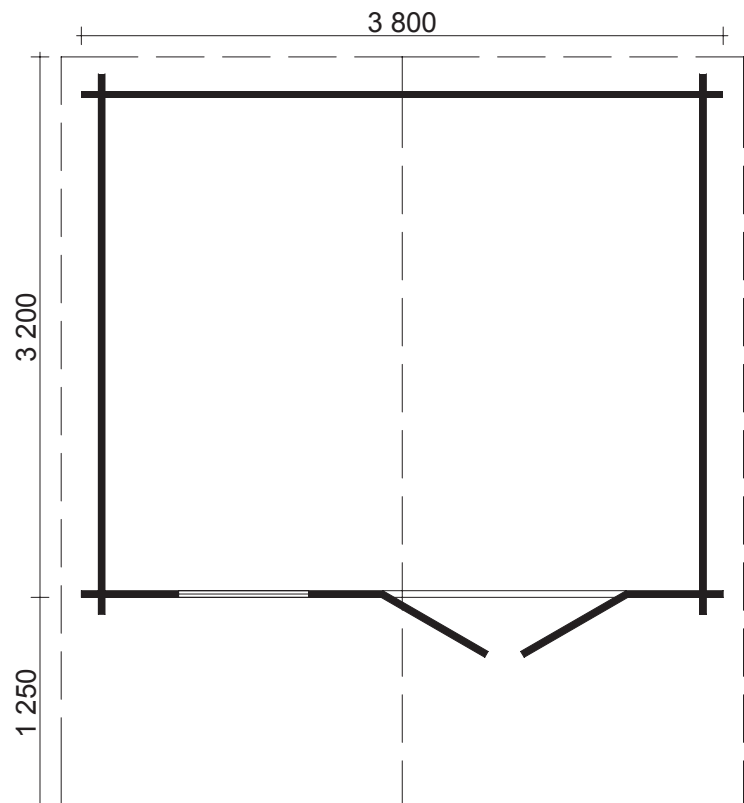

# MARI-A

380 × 320 cm

360 × 300 cm

40 mm

- D Alle angegebenen Maße sind ca.-Maße  
GB All dimensions are approximate !  
NL Alle maten zijn circa maten  
NO Alle vedlagte mål er ca !  
E ¡Todas las dimensiones son aproximadas!  
PT Todas as dimensões são aproximadas!  
PL Wszystkie wymiary są przybliżone  
EST Kõik mõõdud on ligilähedased.  
IT Tutte le misure indicate sono circa  
DK alle angivne mål er ca.-mål  
S samtliga mått är ungefärliga  
FR Toutes les dimensions fournies sont approximatives

# MARI A 40 mm

380 × 320 cm

		 mm	 mm	 ×
01		45 × 70	3600	6
02			3800	1
03			1785/575	1/1
04			3800	17
05			3200	28
06			575	26
07			1785	8
08			440	9
09			--	--
10			3500	2
11			3800	2
12			4100	2
13			 40 × 120	4450
14		 40 × 145	4450	3(2+1)
15			3800	2
16	 + 	1425 × 1955 mm		1/2
17	 + 	765 × 990 mm		1/1
18				--
19		Vers. 1 >  18 × 88	--	--
		Vers. 2 >  18 × 110	2195	82+2
20		Vers. 1 >  18 × 88	--	--
		Vers. 2 >  18 × 110	2915	32+1
21		18 × 90	2233	4
22		18 × 90	2233	4
23		18 × 90	4450	2
24		28 × 28	2225	4

# MARI A 40 mm

380 × 320 cm

		 mm	 mm	 ×
25				2
26			ca 12,9	
27			2010	4
28			4,0×40/4,0×50	100/500
29			5,0×70/6,0×140	15/35
30			1,4×35	50
31			M8×70	12
32			300-400	

3600

2990

TENNE Kaubandus

# MARI A 40 mm

380 × 320 cm

1

A-A

B-B