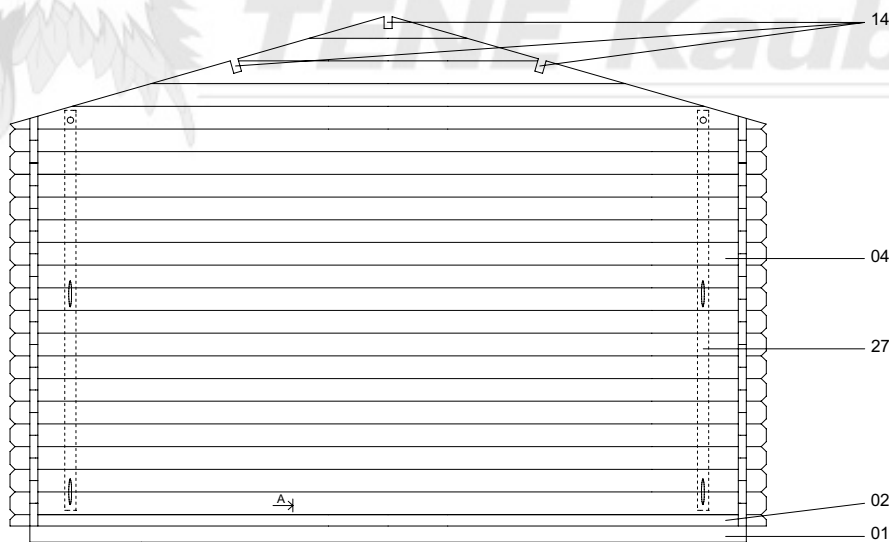

# MARI-A

380 × 320 cm

360 × 300 cm

40 mm

- D Alle angegebenen Maße sind ca.-Maße  
GB All dimensions are approximate !  
NL Alle maten zijn circa maten  
NO Alle vedlagte mål er ca !  
E ¡Todas las dimensiones son aproximadas!  
PT Todas as dimensões são aproximadas!  
PL Wszystkie wymiary są przybliżone  
EST Kõik mõõdud on ligilähedased.  
IT Tutte le misure indicate sono circa  
DK alle angivne mål er ca.-mål  
S samtliga mått är ungefärliga  
FR Toutes les dimensions fournies sont approximatives

# MARI A 40 mm

380 × 320 cm

		 mm	 mm	 ×
01		45 × 70	3600	6
02			3800	1
03			1785/575	1/1
04			3800	17
05			3200	28
06			575	26
07			1785	8
08			440	9
09			--	--
10			3500	2
11			3800	2
12			4100	2
13			 40 × 120	4450
14		 40 × 145	4450	3(2+1)
15			3800	2
16	 + 	1425 × 1955 mm		1/2
17	 + 	765 × 990 mm		1/1
18				--
19		Vers. 1 >  18 × 88	--	--
		Vers. 2 >  18 × 110	2195	82+2
20		Vers. 1 >  18 × 88	--	--
		Vers. 2 >  18 × 110	2915	32+1
21		18 × 90	2233	4
22		18 × 90	2233	4
23		18 × 90	4450	2
24		28 × 28	2225	4

# MARI A 40 mm

380 × 320 cm

1

A-A

B-B