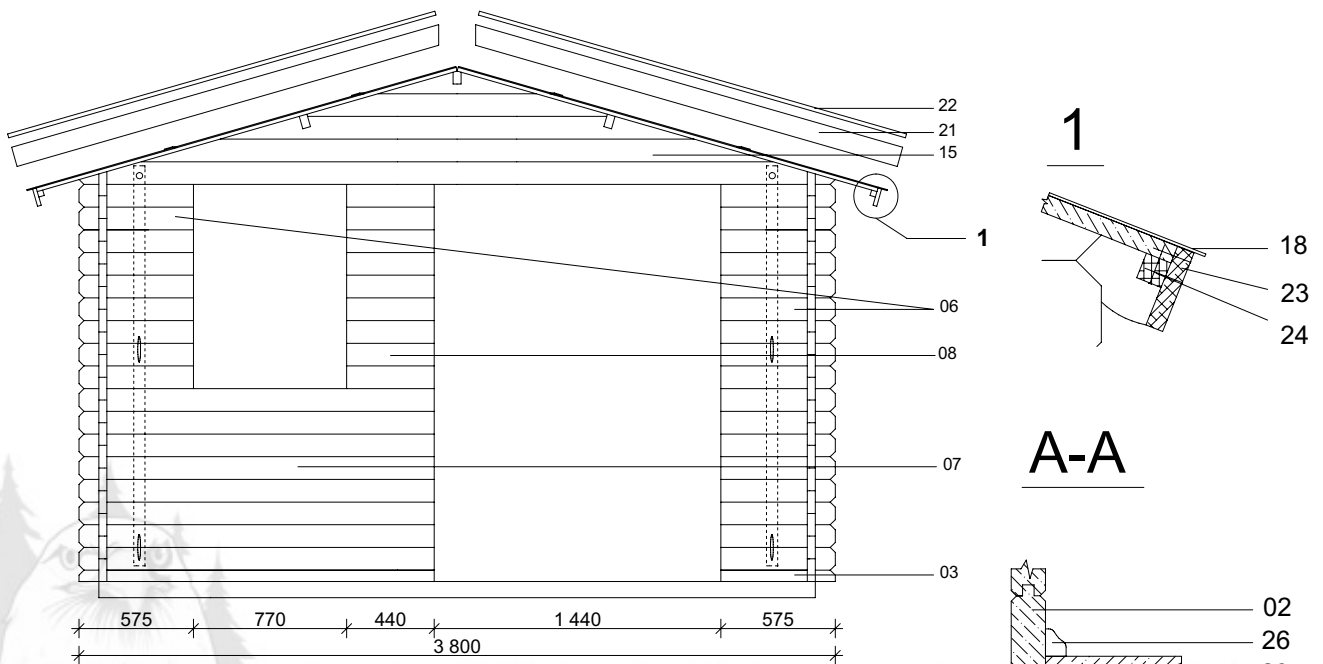

# MARI-A

380 × 320 cm

360 × 300 cm

40 mm

- D Alle angegebenen Maße sind ca.-Maße  
GB All dimensions are approximate !  
NL Alle maten zijn circa maten  
NO Alle vedlagte mål er ca !  
E ¡Todas las dimensiones son aproximadas!  
PT Todas as dimensões são aproximadas!  
PL Wszystkie wymiary są przybliżone  
EST Kõik mõõdud on ligilähedased.  
IT Tutte le misure indicate sono circa  
DK alle angivne mål er ca.-mål  
S samtliga mått är ungefärliga  
FR Toutes les dimensions fournies sont approximatives

# MARI A 40 mm

380 × 320 cm

		 mm	 mm	 ×
01		45 × 70	3600	6
02			3800	1
03			1785/575	1/1
04			3800	17
05			3200	28
06			575	26
07			1785	8
08			440	9
09			--	--
10			3500	2
11			3800	2
12			4100	2
13			 40 × 120	4450
14		 40 × 145	4450	3(2+1)
15			3800	2
16	 + 	1425 × 1955 mm		1/2
17	 + 	765 × 990 mm		1/1
18				--
19		Vers. 1 >  18 × 88	--	--
		Vers. 2 >  18 × 110	2195	82+2
20		Vers. 1 >  18 × 88	--	--
		Vers. 2 >  18 × 110	2915	32+1
21		18 × 90	2233	4
22		18 × 90	2233	4
23		18 × 90	4450	2
24		28 × 28	2225	4

# MARI A 40 mm

380 × 320 cm

		 mm	 mm	 ×
25				2
26			ca 12,9	
27			2010	4
28			4,0×40/4,0×50	100/500
29			5,0×70/6,0×140	15/35
30			1,4×35	50
31			M8×70	12
32			300-400	

3600

2990

TENNE Kaubandus

# MARI A 40 mm

380 × 320 cm

1

A-A

B-B