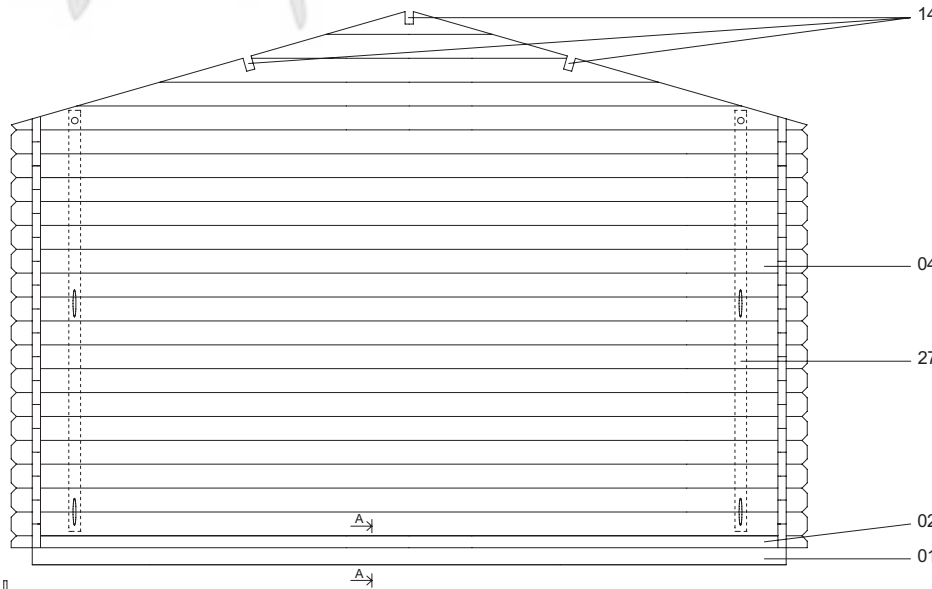

MARI B

380 x 380 cm

360 x 360 cm

40 mm

Note:

- D Alle angegebenen Maße sind ca.-Maße
GB All dimensions are approximate !
NL Alle maten zijn circa maten
NO Alle vedlagte mål er ca !
E ¡Todas las dimensiones son aproximadas!
PT Todas as dimensões são aproximadas!
PL Wszystkie wymiary są przybliżone
EST Kõik mõõdud on ligilähedased.
IT Tutte le misure indicate sono circa
DK alle angivne mål er ca.-mål
S samtliga mått är ungefärliga
FR Toutes les dimensions fournies sont approximatives

MARI B 40 mm

380 × 380 cm

			mm	mm	x
01			45 × 70	3600	7
02				3800	1
03				1785/575	1/1
04				3800	45
05				--	--
06				575	26
07				1785	8
08				440	9
09				--	--
10				4100	2
11				4400	2
12				4700	2
13					5100
14				5100	3(2+1)
15				3800	2
16		+		1425 × 1955 mm	1/2
17		+		765 × 990 mm	1/1
18					--
19		Vers. 1 >		2195	116+2
		Vers. 2 >		2195	92+2
20		Vers. 1 >		3515	40+1
		Vers. 2 >		3515	32+1
21			18 × 90	2233	4
22			18 × 90	2233	4
23			18 × 90	5100	2
24			28 × 28	2550	4

MARI B 40 mm

380 × 380 cm

		 mm	 mm	 ×
25				2
26			ca 14,1 m	
27			2010	4
28			4,0×40/4,0×50	110/700
29			5,0×70/6,0×140	15/40
30			1,4×35	50
31			M8×70	12
32			300-400	

MARI B 40 mm

380 × 380 cm

1

A-A

B-B