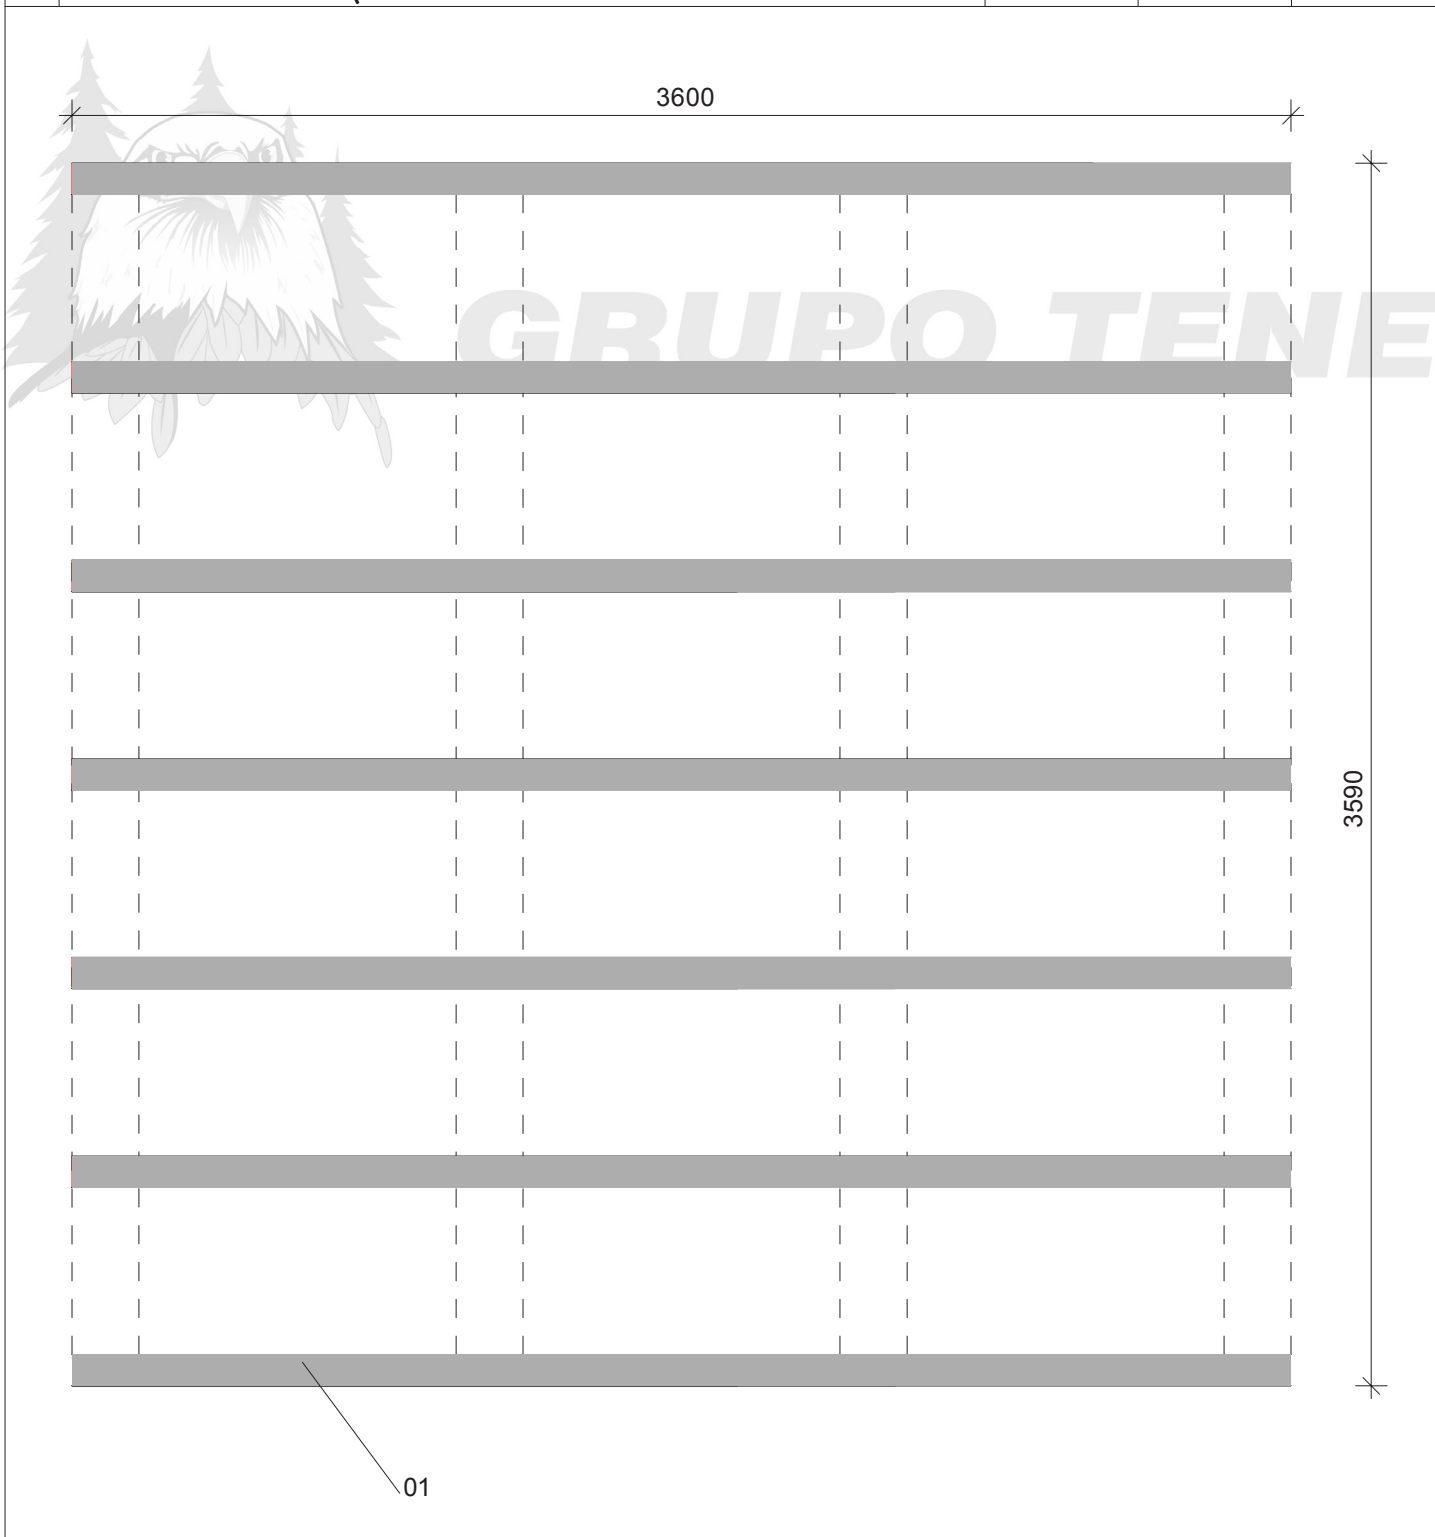

MARI B

380 x 380 cm

360 x 360 cm

40 mm

Note:

- D Alle angegebenen Maße sind ca.-Maße
GB All dimensions are approximate !
NL Alle maten zijn circa maten
NO Alle vedlagte mål er ca !
E ¡Todas las dimensiones son aproximadas!
PT Todas as dimensões são aproximadas!
PL Wszystkie wymiary są przybliżone
EST Kõik mõõdud on ligilähedased.
IT Tutte le misure indicate sono circa
DK alle angivne mål er ca.-mål
S samtliga mått är ungefärliga
FR Toutes les dimensions fournies sont approximatives

MARI B 40 mm

380 × 380 cm

			mm	mm	x
01			45 × 70	3600	7
02				3800	1
03				1785/575	1/1
04				3800	45
05				--	--
06				575	26
07				1785	8
08				440	9
09				--	--
10				4100	2
11				4400	2
12				4700	2
13					5100
14				5100	3(2+1)
15				3800	2
16		+		1425 × 1955 mm	1/2
17		+		765 × 990 mm	1/1
18					--
19		Vers. 1 >		2195	116+2
		Vers. 2 >		2195	92+2
20		Vers. 1 >		3515	40+1
		Vers. 2 >		3515	32+1
21			18 × 90	2233	4
22			18 × 90	2233	4
23			18 × 90	5100	2
24			28 × 28	2550	4

MARI B 40 mm

380 × 380 cm

		 mm	 mm	 ×
25				2
26			ca 14,1 m	
27			2010	4
28			4,0×40/4,0×50	110/700
29			5,0×70/6,0×140	15/40
30			1,4×35	50
31			M8×70	12
32			300-400	

MARI B 40 mm

380 × 380 cm

1

A-A

B-B