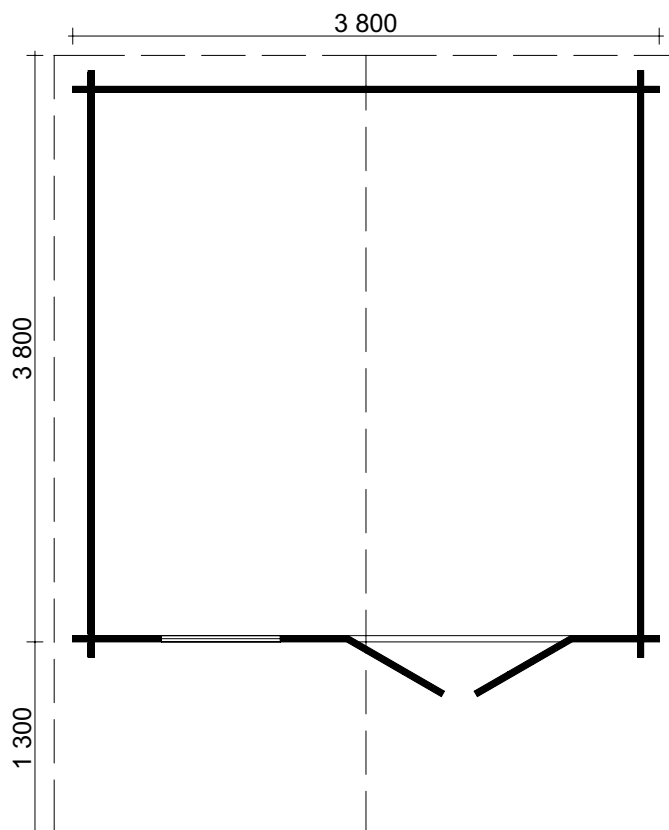

MARI B

380 x 380 cm

360 x 360 cm

40 mm

Note:

- D Alle angegebenen Maße sind ca.-Maße
GB All dimensions are approximate !
NL Alle maten zijn circa maten
NO Alle vedlagte mål er ca !
E ¡Todas las dimensiones son aproximadas!
PT Todas as dimensões são aproximadas!
PL Wszystkie wymiary są przybliżone
EST Kõik mõõdud on ligilähedased.
IT Tutte le misure indicate sono circa
DK alle angivne mål er ca.-mål
S samtliga mått är ungefärliga
FR Toutes les dimensions fournies sont approximatives

MARI B 40 mm

380 × 380 cm

			mm	mm	x
01			45 × 70	3600	7
02				3800	1
03				1785/575	1/1
04				3800	45
05				--	--
06				575	26
07				1785	8
08				440	9
09				--	--
10				4100	2
11				4400	2
12				4700	2
13					5100
14				5100	3(2+1)
15				3800	2
16		+		1425 × 1955 mm	1/2
17		+		765 × 990 mm	1/1
18					--
19		Vers. 1 >		2195	116+2
		Vers. 2 >		2195	92+2
20		Vers. 1 >		3515	40+1
		Vers. 2 >		3515	32+1
21			18 × 90	2233	4
22			18 × 90	2233	4
23			18 × 90	5100	2
24			28 × 28	2550	4

MARI B 40 mm

380 × 380 cm

		 mm	 mm	 ×
25				2
26			ca 14,1 m	
27			2010	4
28			4,0×40/4,0×50	110/700
29			5,0×70/6,0×140	15/40
30			1,4×35	50
31			M8×70	12
32			300-400	

MARI B 40 mm

380 × 380 cm

1

A-A

B-B