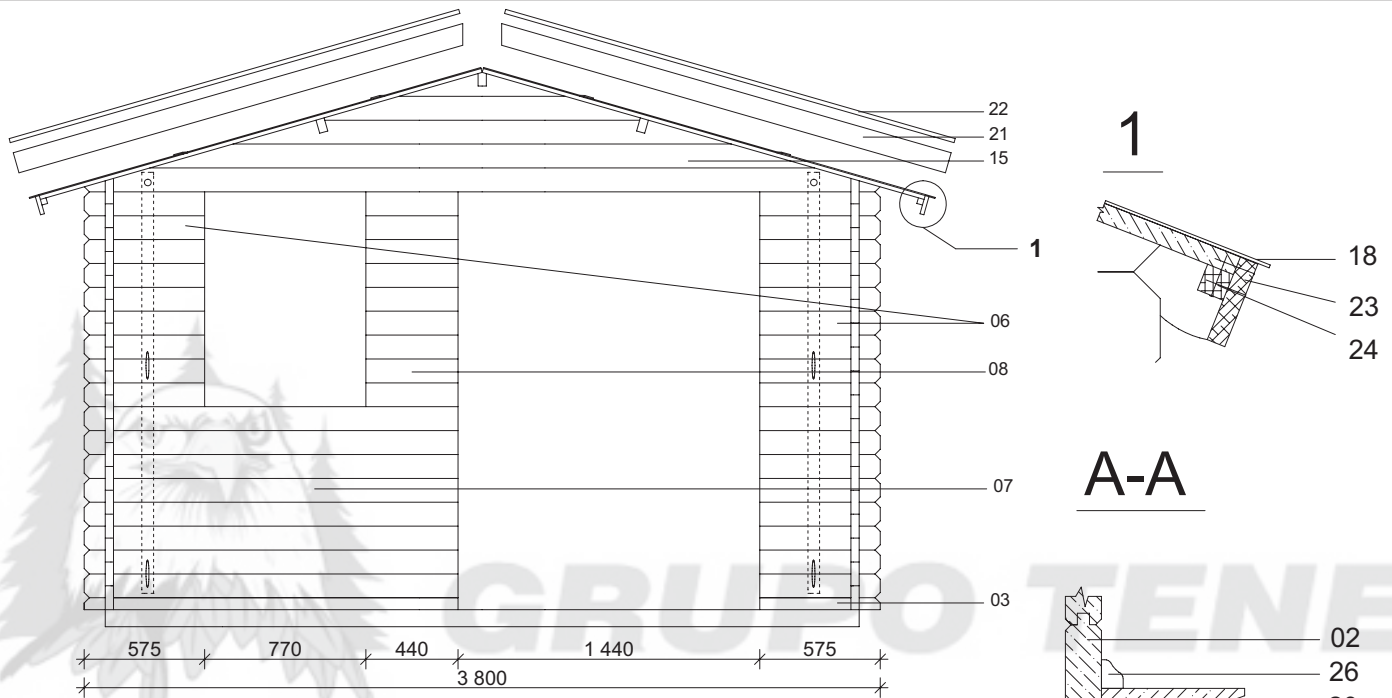

MARI B

380 x 380 cm

360 x 360 cm

40 mm

Note:

- D Alle angegebenen Maße sind ca.-Maße
GB All dimensions are approximate !
NL Alle maten zijn circa maten
NO Alle vedlagte mål er ca !
E ¡Todas las dimensiones son aproximadas!
PT Todas as dimensões são aproximadas!
PL Wszystkie wymiary są przybliżone
EST Kõik mõõdud on ligilähedased.
IT Tutte le misure indicate sono circa
DK alle angivne mål er ca.-mål
S samtliga mått är ungefärliga
FR Toutes les dimensions fournies sont approximatives

MARI B 40 mm

380 × 380 cm

			mm	mm	x
01			45 × 70	3600	7
02				3800	1
03				1785/575	1/1
04				3800	45
05				--	--
06				575	26
07				1785	8
08				440	9
09				--	--
10				4100	2
11				4400	2
12				4700	2
13					5100
14				5100	3(2+1)
15				3800	2
16		+		1425 × 1955 mm	1/2
17		+		765 × 990 mm	1/1
18					--
19		Vers. 1 >		2195	116+2
		Vers. 2 >		2195	92+2
20		Vers. 1 >		3515	40+1
		Vers. 2 >		3515	32+1
21			18 × 90	2233	4
22			18 × 90	2233	4
23			18 × 90	5100	2
24			28 × 28	2550	4

MARI B 40 mm

380 × 380 cm

		 mm	 mm	 ×
25				2
26			ca 14,1 m	
27			2010	4
28			4,0×40/4,0×50	110/700
29			5,0×70/6,0×140	15/40
30			1,4×35	50
31			M8×70	12
32			300-400	

MARI B 40 mm

380 × 380 cm

1

A-A

B-B