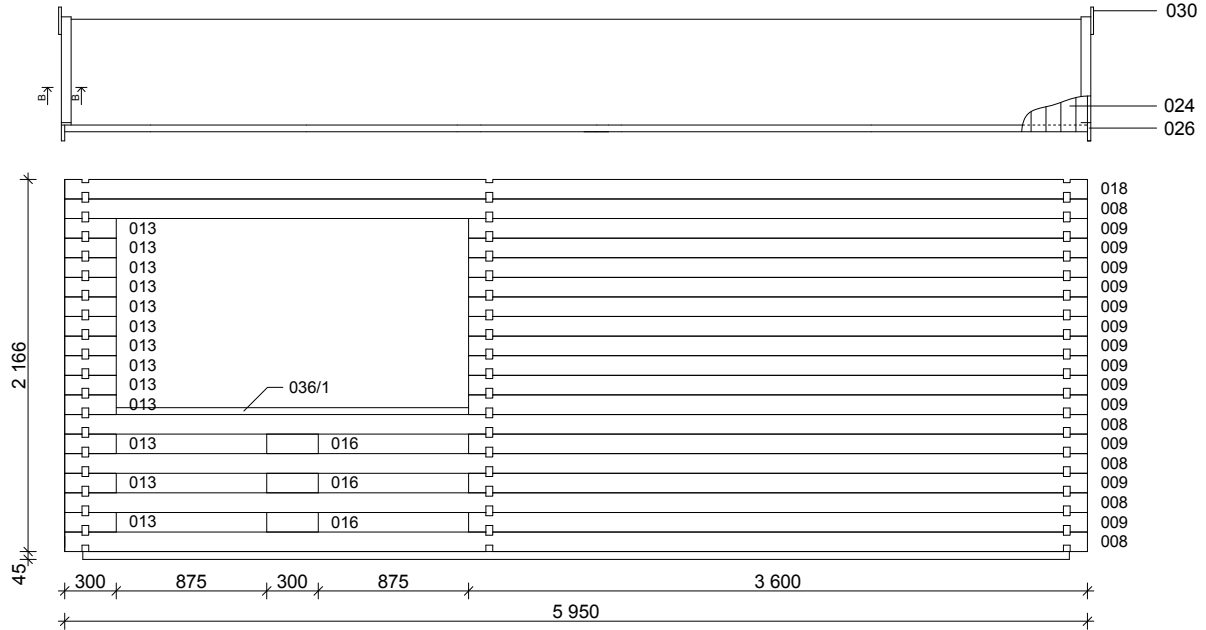

MONTANA

400 × 595 cm

380 × 575 cm

40 mm

- D Alle angegebenen Maße sind ca.-Maße
GB All dimensions are approximate !
NL Alle maten zijn circa maten
NO Alle vedlagte mål er ca !
E ¡Todas las dimensiones son aproximadas!
PT Todas as dimensões são aproximadas!
PL Wszystkie wymiary są przybliżone
EST Kõik mõõdud on ligilähedased.
IT Tutte le misure indicate sono circa
DK alle angivne mål er ca.-mål
S samtliga mått är ungefärliga
FR Toutes les dimensions fournies sont approximatives

MONTANA 40 mm

400 × 595 cm

Foundation plan

MONTANA 40 mm

400 × 595 cm

A

B

A-A

C

B-B

MONTANA 40 mm

400 × 595 cm

D

E

NR. 021 +2 stk

NR. 022 +2 stk