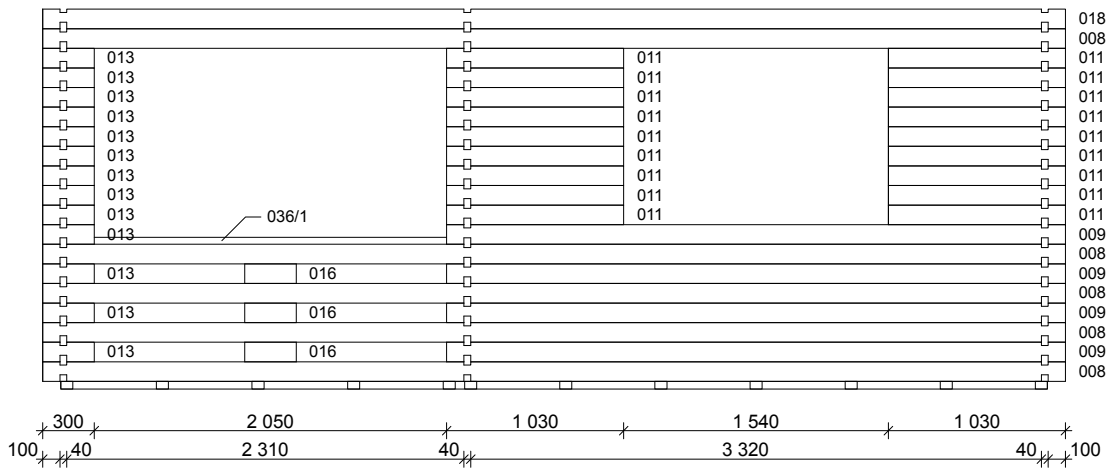

MONTANA

400 × 595 cm

380 × 575 cm

40 mm

- D Alle angegebenen Maße sind ca.-Maße
GB All dimensions are approximate !
NL Alle maten zijn circa maten
NO Alle vedlagte mål er ca !
E ¡Todas las dimensiones son aproximadas!
PT Todas as dimensões são aproximadas!
PL Wszystkie wymiary są przybliżone
EST Kõik mõõdud on ligilähedased.
IT Tutte le misure indicate sono circa
DK alle angivne mål er ca.-mål
S samtliga mått är ungefärliga
FR Toutes les dimensions fournies sont approximatives

MONTANA 40 mm

400 × 595 cm

Foundation plan

MONTANA 40 mm

400 × 595 cm

A

B

A-A

C

B-B

MONTANA 40 mm

400 × 595 cm

D

E

NR. 021 +2 stk

NR. 022 +2 stk