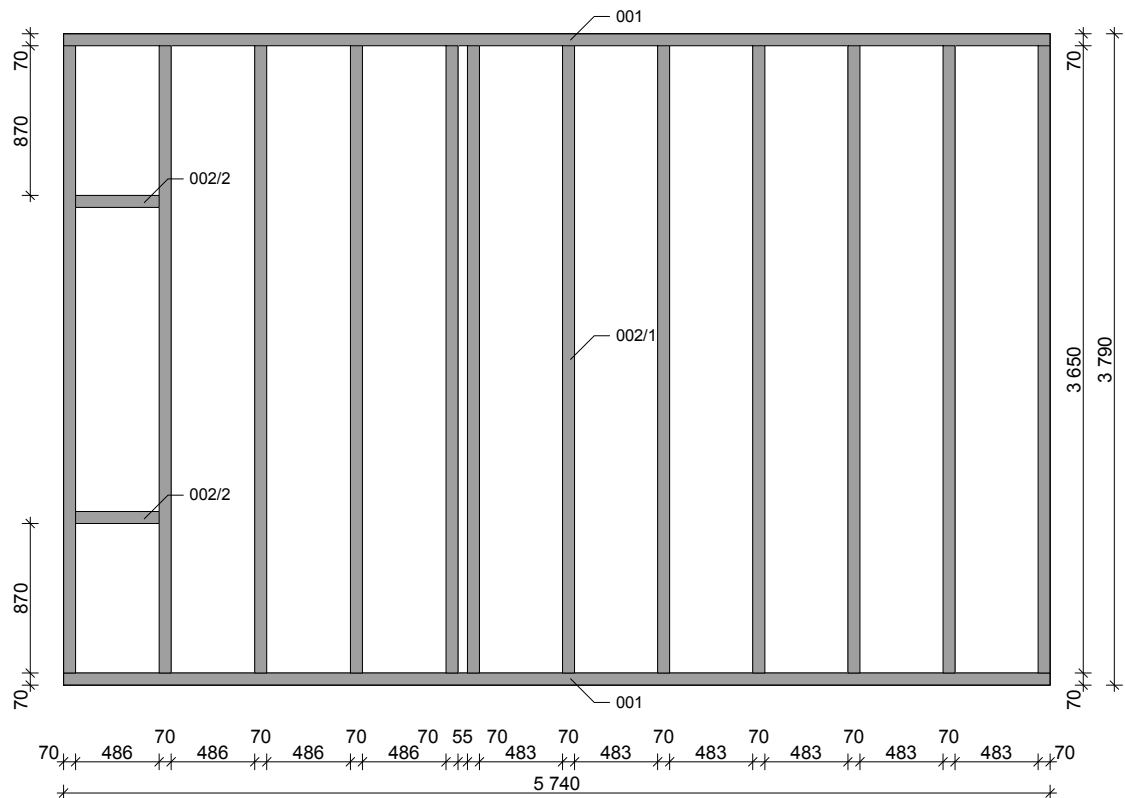

MONTANA

400 × 595 cm

380 × 575 cm

40 mm

- D Alle angegebenen Maße sind ca.-Maße
GB All dimensions are approximate !
NL Alle maten zijn circa maten
NO Alle vedlagte mål er ca !
E ¡Todas las dimensiones son aproximadas!
PT Todas as dimensões são aproximadas!
PL Wszystkie wymiary są przybliżone
EST Kõik mõõdud on ligilähedased.
IT Tutte le misure indicate sono circa
DK alle angivne mål er ca.-mål
S samtliga mått är ungefärliga
FR Toutes les dimensions fournies sont approximatives

ACBH5 B5 (\$à a

1 €€ÁÚÍ &

Bf"	8 YgW]dhjcb	DfcZ]Y a a	@b[H a a	Ei Ub]hm	
\$\$%	Foundation beams / Fundamenthölzer		Í Î €	G	
\$\$&			H Í €	FGS	
\$\$'			FO€€FO€€	FB	
\$\$(')			Î €€JÍ €	FB	
\$\$)			I €€€	F	
\$\$*			H €€	G	
\$\$+			I €€€	GE	
\$\$,			Í JÍ €	FE	
\$\$-			H Í €€	FÍ	
\$\$%			FO€€	Í	
\$\$&			FEHE	FÌ	
\$\$%			Î €€	Ĝ	
\$\$%			H €€	Ï G	
\$\$%			FJÍ €	Ì	
\$\$%			Í J€	J	
\$\$%			H €€	Î	
\$\$%				I €€€	H
\$\$%				Í JÍ €	GGÉFD
\$\$%				Í JÍ €	F
\$\$%				Í JÍ €	I
\$\$%	Double door / Doppeltür FI G Á€JÍ { { Á€Á { Á€			F/2	
\$\$&	Double window / Doppelfenster FÍ H€ÁJ€ { { Á€Á { Á€			F/2	
\$\$'	Window / Einzelfenster ÁÍ Á€J€ { { Á€Á { Á€			F/1	
\$\$(')	Roof boards / Dachbretter		GG €	FEÍ EG	
\$\$)	Floor boards / Fußbodenbretter		HHÍ	H ÉF	
\$\$*	Fascia board / Giebelblende		GH€€	I	
\$\$+	Eave edging / Traufenbrett		GH€€	I	
\$\$,	Eave edging / Traufenbrett		GJÍ	I	
\$\$-	Eave edging slat / Traufenleiste		GJÍ	I	
\$\$%	Diamond / Raute			G	
\$\$&	Baseboard / Fußleisten		&€ÁÍ ÉÁ		
\$\$%	Úq { { Áí&• /Sturmleiste		GÍ €	Î	
\$\$'	Screws / Schrauben I ÉÁÁ ÉÁÁ €			FÁ&	
\$\$(')	Nails / Nägel Á€Á €Á€ Á€			FÁ&	
\$\$)	Terrace board / Terrassendielen		GÍ €€FE	FÍ €€	
\$\$*	Handrail / Handlauf		GEÍ €€FE	€€	
\$\$+	Handrail / Handlauf		FE€€	€€	
\$\$,	Nut, washer / Mutter, ScheibeT ÁÁÁ €Á			FÍ	
\$\$-	Hitblock / Schlaghölzer		H€€€ €€		

MONTANA 40 mm

400 × 595 cm

Foundation plan

MONTANA 40 mm

400 × 595 cm

A

B

A-A

C

B-B

MONTANA 40 mm

400 × 595 cm

D

E

NR. 021 +2 stk

NR. 022 +2 stk