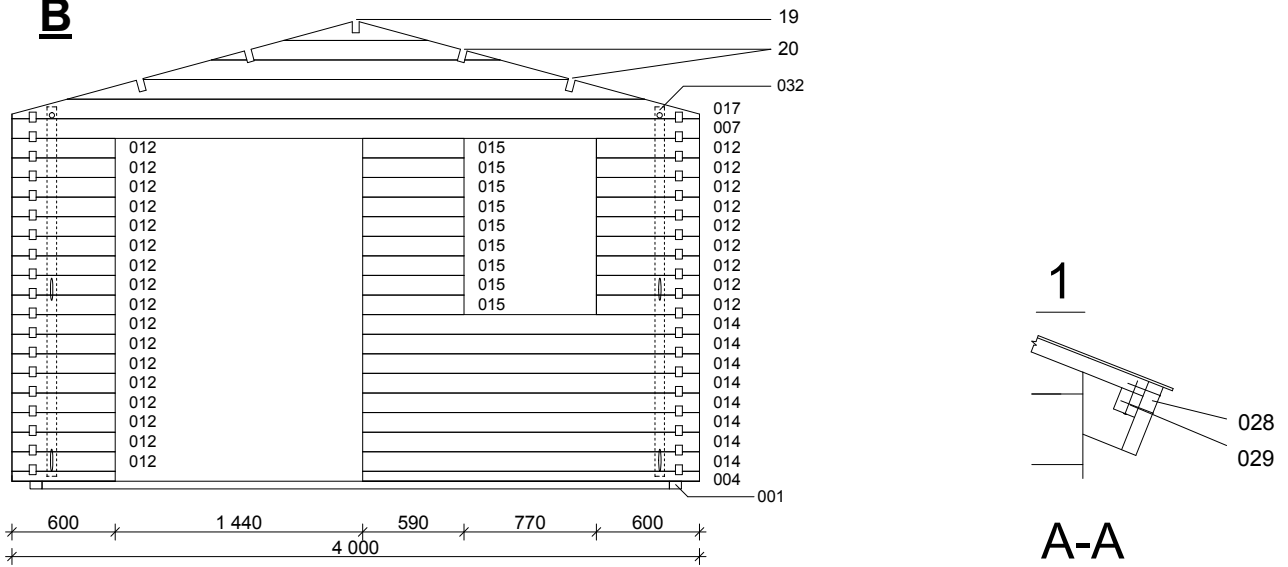

MONTANA

400 × 595 cm

380 × 575 cm

40 mm

- D Alle angegebenen Maße sind ca.-Maße
GB All dimensions are approximate !
NL Alle maten zijn circa maten
NO Alle vedlagte mål er ca !
E ¡Todas las dimensiones son aproximadas!
PT Todas as dimensões são aproximadas!
PL Wszystkie wymiary są przybliżone
EST Kõik mõõdud on ligilähedased.
IT Tutte le misure indicate sono circa
DK alle angivne mål er ca.-mål
S samtliga mått är ungefärliga
FR Toutes les dimensions fournies sont approximatives

MONTANA 40 mm

400 × 595 cm

Foundation plan

MONTANA 40 mm

400 × 595 cm

A

B

A-A

C

B-B

MONTANA 40 mm

400 × 595 cm

D

E

NR. 021 +2 stk

NR. 022 +2 stk