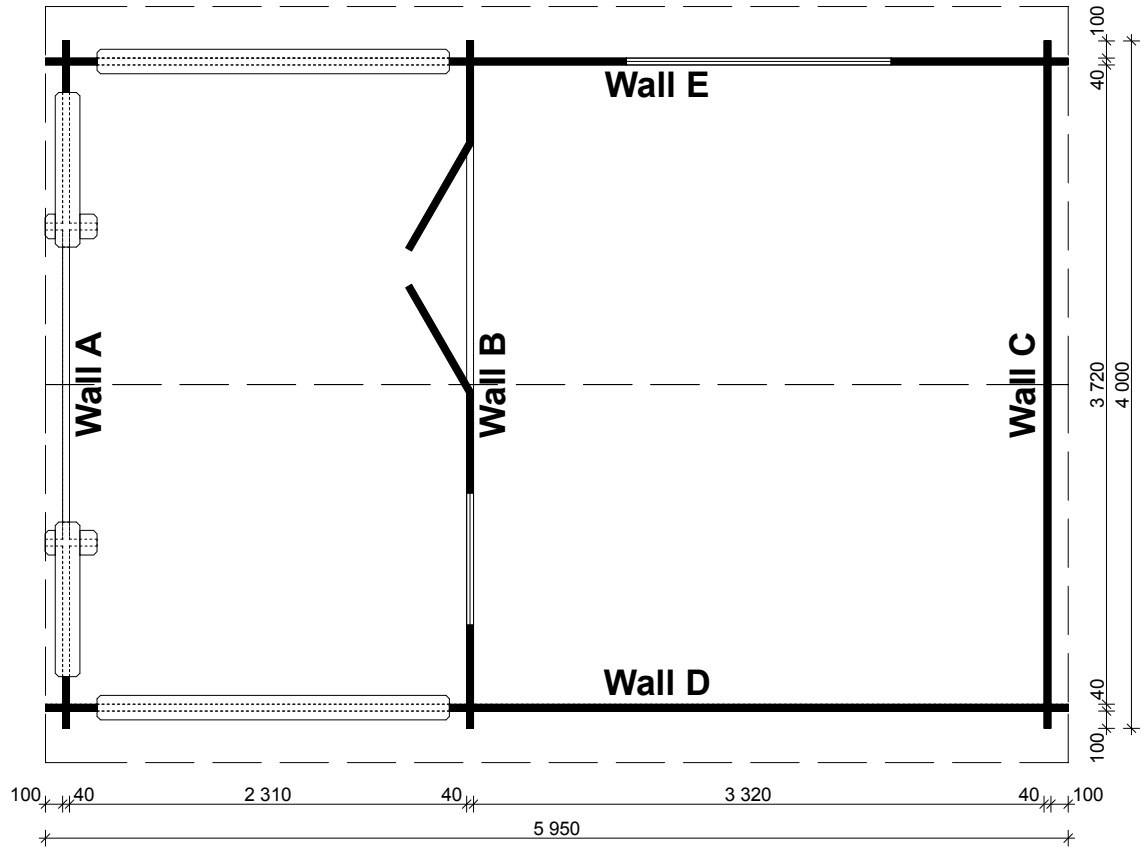

MONTANA

400 × 595 cm

380 × 575 cm

40 mm

- D Alle angegebenen Maße sind ca.-Maße
GB All dimensions are approximate !
NL Alle maten zijn circa maten
NO Alle vedlagte mål er ca !
E ¡Todas las dimensiones son aproximadas!
PT Todas as dimensões são aproximadas!
PL Wszystkie wymiary są przybliżone
EST Kõik mõõdud on ligilähedased.
IT Tutte le misure indicate sono circa
DK alle angivne mål er ca.-mål
S samtliga mått är ungefärliga
FR Toutes les dimensions fournies sont approximatives

ACBH5 B5 (\$à a

1 €€ÁÚÍ &

Bf"	8 YgW]dhjcb	DfcZ]Y a a	@b[H a a	Ei Ub]hm	
\$\$%	Foundation beams / Fundamenthölzer		Í Î €	G	
\$\$&			H Í €	FGS	
\$\$'			FO€€FO€€	FB	
\$\$(')			Î €€JÍ €	FB	
\$\$)			I €€€	F	
\$\$*			H €€	G	
\$\$+			I €€€	GE	
\$\$,			Í JÍ €	FE	
\$\$-			H Í €€	FÍ	
\$\$%			FO€€	Í	
\$\$&			FEHE	FÌ	
\$\$%			Î €€	Ĝ	
\$\$%			H €€	Ï G	
\$\$%			FJÍ €	Ì	
\$\$%			Í J€	J	
\$\$%			H €€	Î	
\$\$%				I €€€	H
\$\$%				Í JÍ €	GGÉFD
\$\$%				Í JÍ €	F
\$\$%				Í JÍ €	I
\$\$%	Double door / Doppeltür FI G Á€JÍ { { Á€Á { Á€			F/2	
\$\$&	Double window / Doppelfenster FÍ H€ÁJ€ { { Á€Á { Á€			F/2	
\$\$'	Window / Einzelfenster ÁÍ Á€J€ { { Á€Á { Á€			F/1	
\$\$(')	Roof boards / Dachbretter		GG €	FEÍ EG	
\$\$)	Floor boards / Fußbodenbretter		HHÍ	H ÉF	
\$\$*	Fascia board / Giebelblende		GH€€	I	
\$\$+	Eave edging / Traufenbrett		GH€€	I	
\$\$,	Eave edging / Traufenbrett		GJÍ	I	
\$\$-	Eave edging slat / Traufenleiste		GJÍ	I	
\$\$%	Diamond / Raute			G	
\$\$&	Baseboard / Fußleisten		&€ÁÍ ÉÁ		
\$\$%	Úq { { Áí&• /Sturmleiste		GÍ €	Î	
\$\$'	Screws / Schrauben I ÉÁÁ ÉÁÁ €			FÁ&	
\$\$(')	Nails / Nägel Á€Á €Á€ Á€			FÁ&	
\$\$)	Terrace board / Terrassendielen		GÍ €€FE	FÍ €€	
\$\$*	Handrail / Handlauf		GEÍ €€FE	€€	
\$\$+	Handrail / Handlauf		FE€€	€€	
\$\$,	Nut, washer / Mutter, ScheibeT ÁÁÁ €Á			FÍ	
\$\$-	Hitblock / Schlaghölzer		H€€€ €€		

MONTANA 40 mm

400 × 595 cm

Foundation plan

MONTANA 40 mm

400 × 595 cm

A

B

A-A

C

B-B

MONTANA 40 mm

400 × 595 cm

D

E

NR. 021 +2 stk

NR. 022 +2 stk