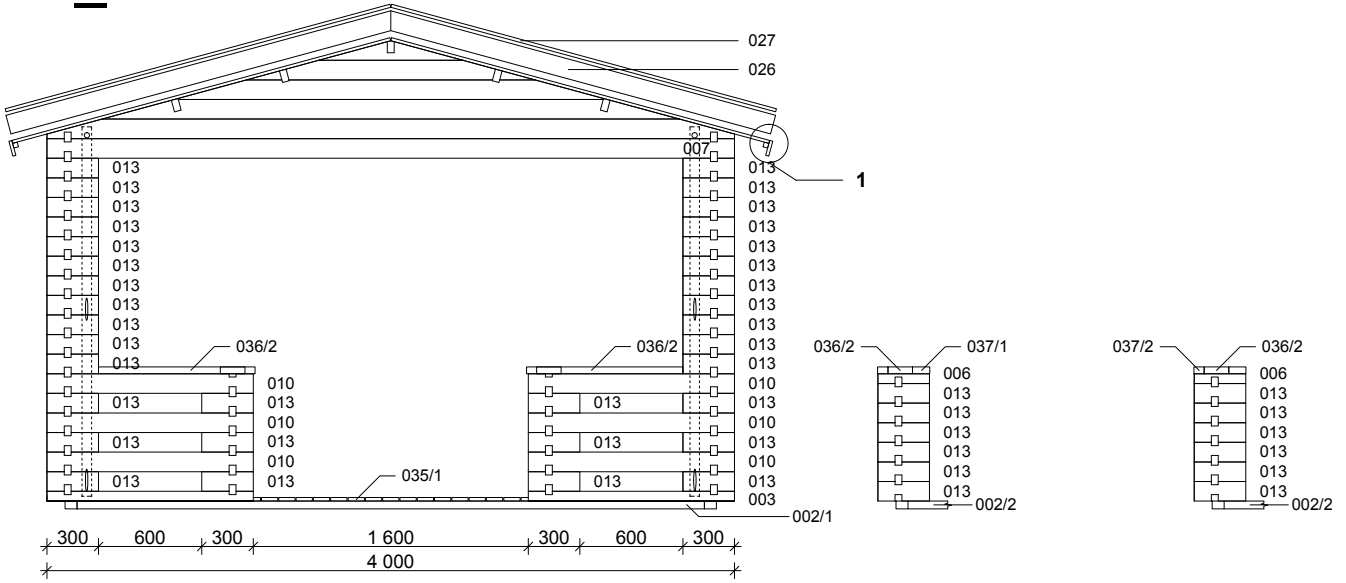

MONTANA

400 × 595 cm

380 × 575 cm

40 mm

- D Alle angegebenen Maße sind ca.-Maße
GB All dimensions are approximate !
NL Alle maten zijn circa maten
NO Alle vedlagte mål er ca !
E ¡Todas las dimensiones son aproximadas!
PT Todas as dimensões são aproximadas!
PL Wszystkie wymiary są przybliżone
EST Kõik mõõdud on ligilähedased.
IT Tutte le misure indicate sono circa
DK alle angivne mål er ca.-mål
S samtliga mått är ungefärliga
FR Toutes les dimensions fournies sont approximatives

MONTANA 40 mm

400 × 595 cm

Foundation plan

MONTANA 40 mm

400 × 595 cm

A

B

A-A

C

B-B

MONTANA 40 mm

400 × 595 cm

D

E

NR. 021 +2 stk

NR. 022 +2 stk