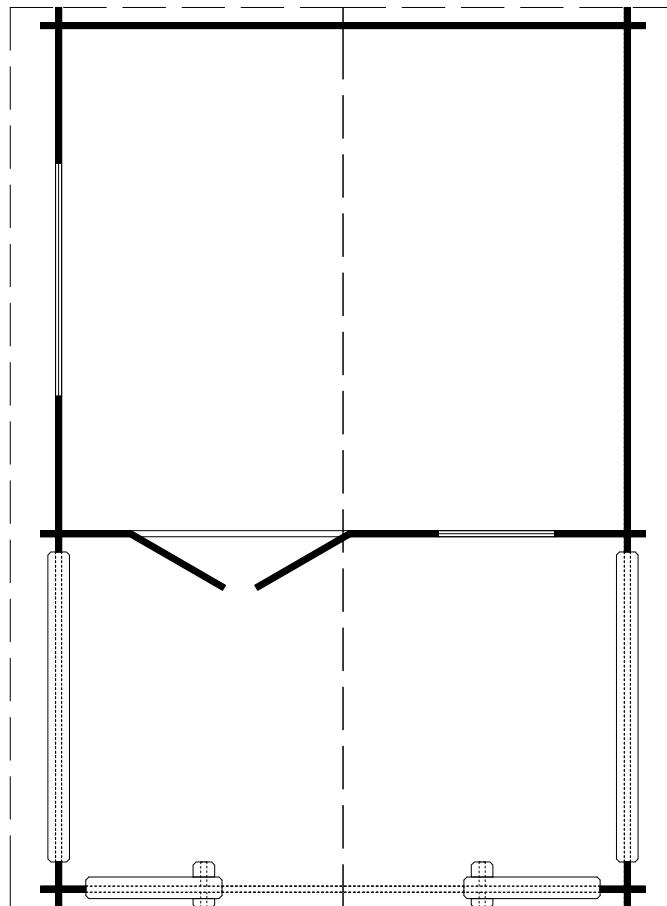

MONTANA

400 × 595 cm

380 × 575 cm

40 mm

- D Alle angegebenen Maße sind ca.-Maße
GB All dimensions are approximate !
NL Alle maten zijn circa maten
NO Alle vedlagte mål er ca !
E ¡Todas las dimensiones son aproximadas!
PT Todas as dimensões são aproximadas!
PL Wszystkie wymiary są przybliżone
EST Kõik mõõdud on ligilähedased.
IT Tutte le misure indicate sono circa
DK alle angivne mål er ca.-mål
S samtliga mått är ungefärliga
FR Toutes les dimensions fournies sont approximatives

MONTANA 40 mm

400 × 595 cm

Foundation plan

MONTANA 40 mm

400 × 595 cm

A

B

A-A

C

B-B

MONTANA 40 mm

400 × 595 cm

D

E

NR. 021 +2 stk

NR. 022 +2 stk