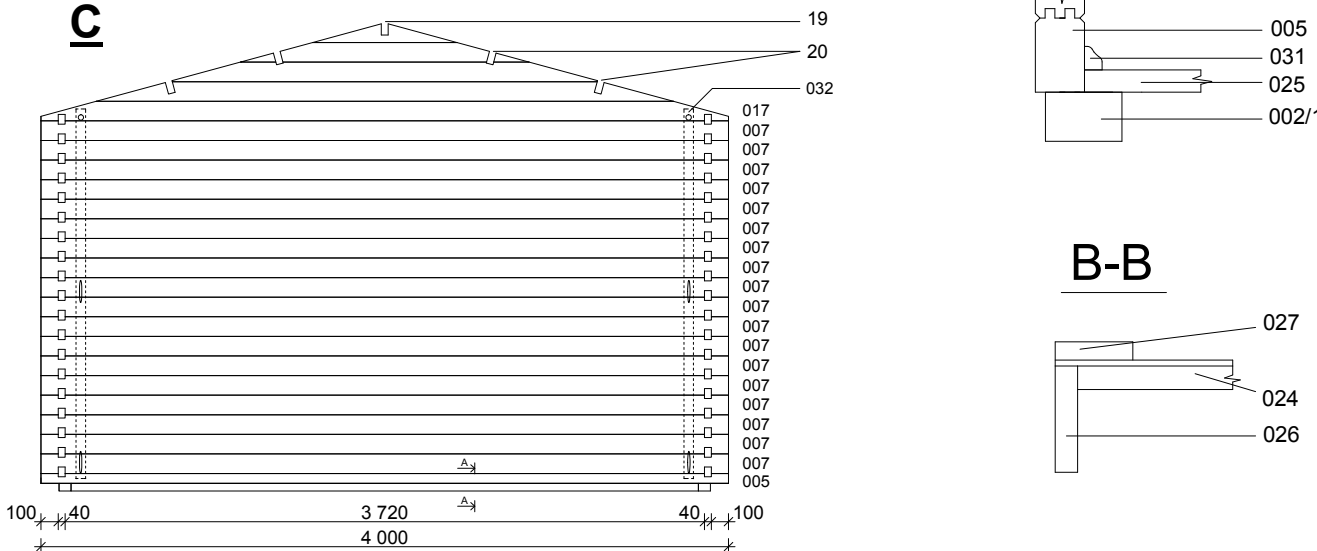

MONTANA

400 × 595 cm

380 × 575 cm

40 mm

- D Alle angegebenen Maße sind ca.-Maße
GB All dimensions are approximate !
NL Alle maten zijn circa maten
NO Alle vedlagte mål er ca !
E ¡Todas las dimensiones son aproximadas!
PT Todas as dimensões são aproximadas!
PL Wszystkie wymiary są przybliżone
EST Kõik mõõdud on ligilähedased.
IT Tutte le misure indicate sono circa
DK alle angivne mål er ca.-mål
S samtliga mått är ungefärliga
FR Toutes les dimensions fournies sont approximatives

MONTANA 40 mm

400 × 595 cm

Foundation plan

MONTANA 40 mm

400 × 595 cm

A

B

A-A

C

B-B

MONTANA 40 mm

400 × 595 cm

D

E

NR. 021 +2 stk

NR. 022 +2 stk