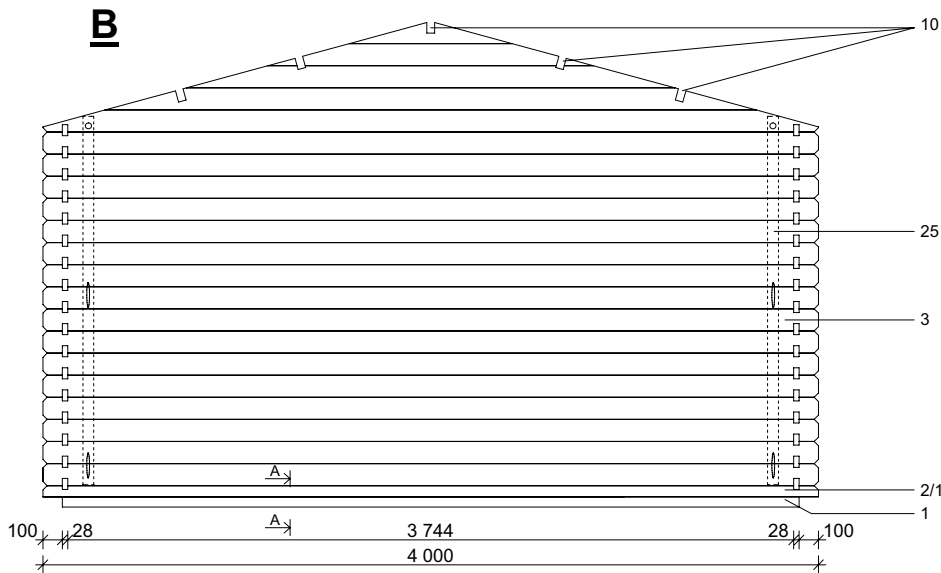

HOBY NERVION

400 × 300 cm

380 × 280 cm

28 mm

- D Alle angegebenen Maße sind ca.-Maße
- GB All dimensions are approximate !
- NL Alle maten zijn circa maten
- NO Alle vedlagte mål er ca !
- E ¡Todas las dimensiones son aproximadas!
- PT Todas as dimensões são aproximadas!
- PL Wszystkie wymiary są przybliżone
- EST Kõik mõõdud on ligilähedased.
- IT Tutte le misure indicate sono circa
- DK alle angivne mål er ca.-mål
- S samtliga mått är ungefärliga
- FR Toutes les dimensions fournies sont approximatives

HOBY NERVION - 28 mm

400 × 300 cm

		 mm	 mm	 ×	
01		45 × 70	3800	6	
02/1			4000	1	
02/2			1280	2	
03			4000	16	
04			3000	30	
05			1280	14	
06			320	18	
07			190	18	
08			3200	2	
09		 28 × 120	3500	2(1+1)	
10		 40 × 120	3500	5(4+1)	
11		 114	4000	2	
12	 + 	1425 × 1835 mm		1/2	
13	 + 	765 × 990 mm		2/2	
14				--	
15		Vers. 1 >	 18 × 88	--	
		Vers. 2 >	 18 × 110	2220	64+2
16		Vers. 1 >	 18 × 88	2740	43+1
		Vers. 2 >	 18 × 110	2740	34+1
17		18 × 110	2260	4	
18		16 × 35	2260	4	
19		18 × 90	3500	2	
20		28 × 28	1750	4	
21				2	
22			4,0 × 40	1 	
23			2,2 × 50	1 	
24			3,0 × 15	--	

HOBY NERVION - 28 mm

400 × 300 cm

		 mm	 mm	 ×
25			1900	4
26			ca. 13,0 m	
27			M8×60	12
28			300-400	

HOBY NERVION - 28 mm

400 × 300 cm

A-A

B-B

C, D