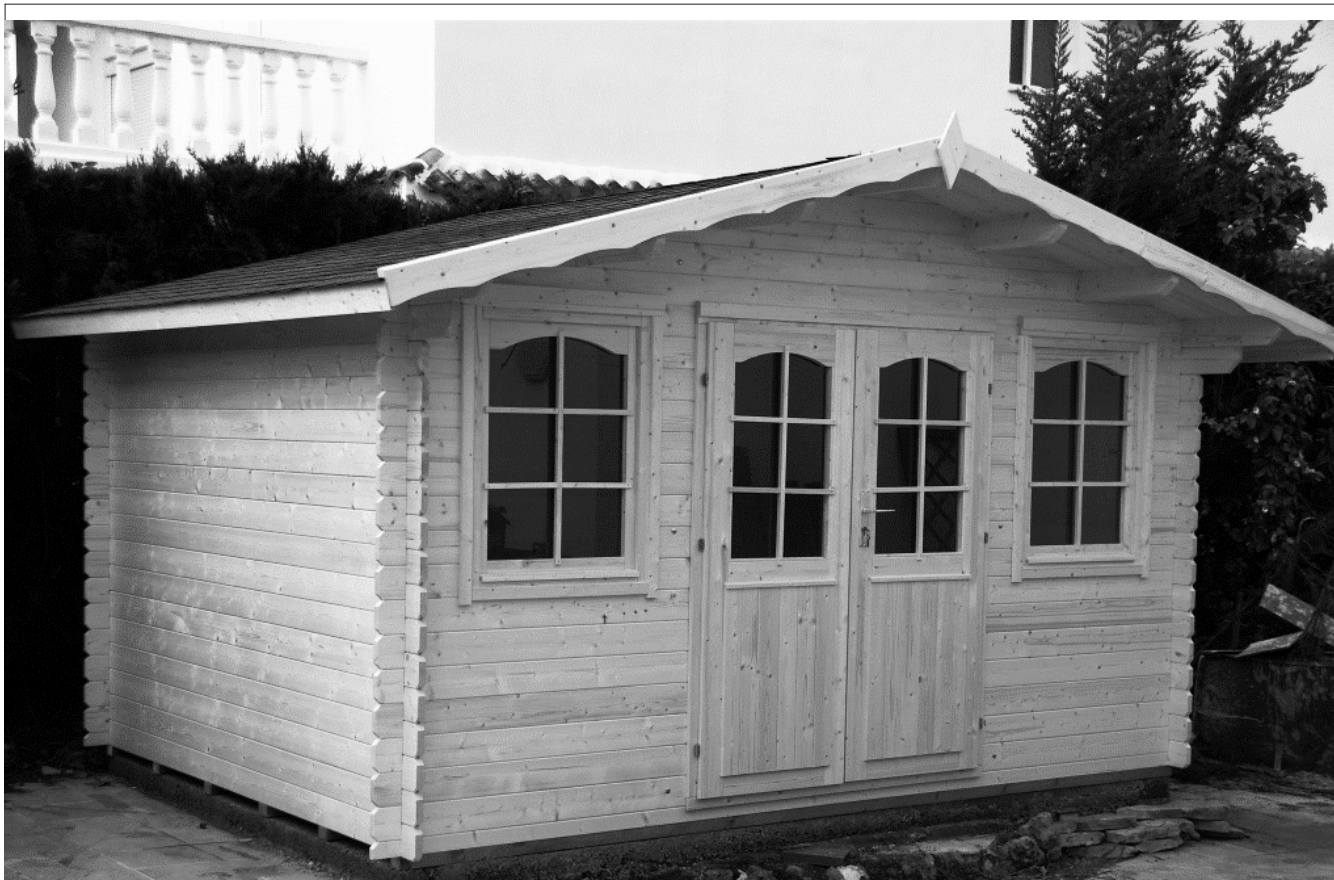

HOBY NERVION

400 × 300 cm

380 × 280 cm

28 mm

- D Alle angegebenen Maße sind ca.-Maße
- GB All dimensions are approximate !
- NL Alle maten zijn circa maten
- NO Alle vedlagte mål er ca !
- E ¡Todas las dimensiones son aproximadas!
- PT Todas as dimensões são aproximadas!
- PL Wszystkie wymiary są przybliżone
- EST Kõik mõõdud on ligilähedased.
- IT Tutte le misure indicate sono circa
- DK alle angivne mål er ca.-mål
- S samtliga mått är ungefärliga
- FR Toutes les dimensions fournies sont approximatives