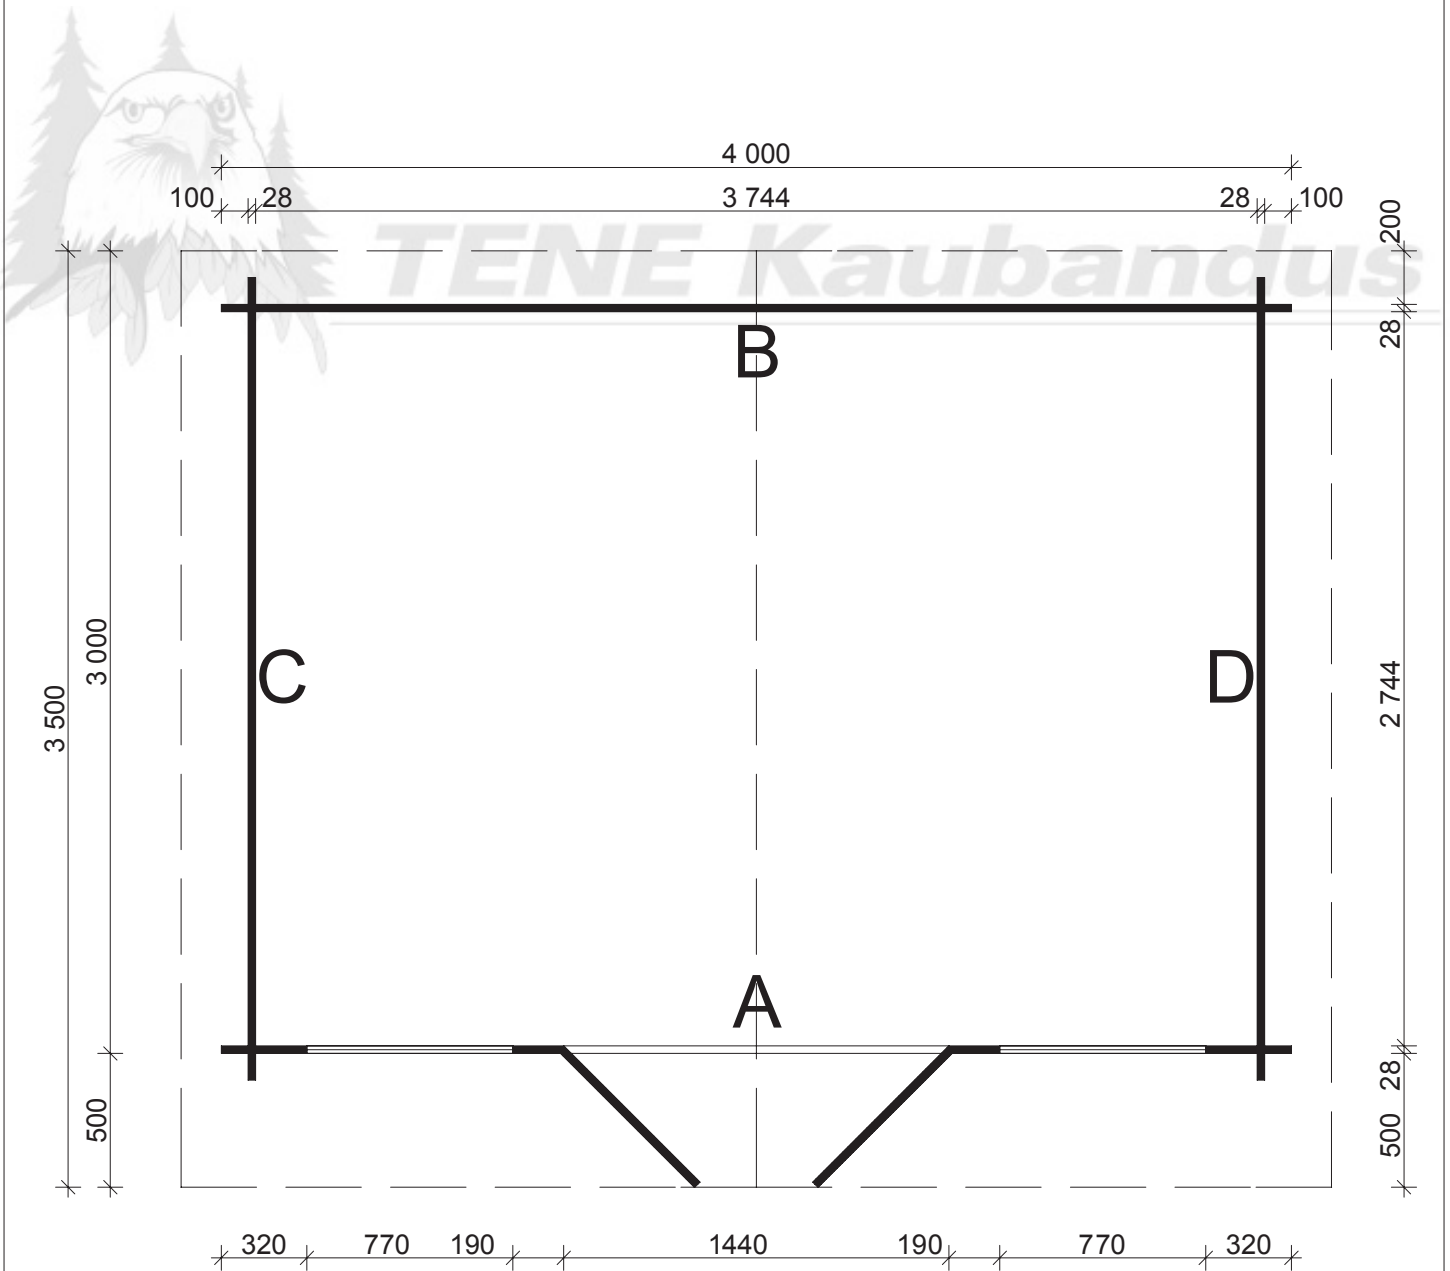

HOBY NERVION

400 × 300 cm

380 × 280 cm

28 mm

- D Alle angegebenen Maße sind ca.-Maße
- GB All dimensions are approximate !
- NL Alle maten zijn circa maten
- NO Alle vedlagte mål er ca !
- E ¡Todas las dimensiones son aproximadas!
- PT Todas as dimensões são aproximadas!
- PL Wszystkie wymiary są przybliżone
- EST Kõik mõõdud on ligilähedased.
- IT Tutte le misure indicate sono circa
- DK alle angivne mål er ca.-mål
- S samtliga mått är ungefärliga
- FR Toutes les dimensions fournies sont approximatives

HOBY NERVION - 28 mm

400 × 300 cm

		 mm	 mm	 ×	
01		45 × 70	3800	6	
02/1			4000	1	
02/2			1280	2	
03			4000	16	
04			3000	30	
05			1280	14	
06			320	18	
07			190	18	
08			3200	2	
09		 28 × 120	3500	2(1+1)	
10		 40 × 120	3500	5(4+1)	
11		 114	4000	2	
12	 + 	1425 × 1835 mm		1/2	
13	 + 	765 × 990 mm		2/2	
14				--	
15		Vers. 1 >	 18 × 88	--	
		Vers. 2 >	 18 × 110	2220	64+2
16		Vers. 1 >	 18 × 88	2740	43+1
		Vers. 2 >	 18 × 110	2740	34+1
17		18 × 110	2260	4	
18		16 × 35	2260	4	
19		18 × 90	3500	2	
20		28 × 28	1750	4	
21				2	
22			4,0 × 40	1 	
23			2,2 × 50	1 	
24			3,0 × 15	--	

HOBY NERVION - 28 mm

400 × 300 cm

		 mm	 mm	 ×
25			1900	4
26			ca. 13,0 m	
27			M8×60	12
28			300-400	

HOBY NERVION - 28 mm

400 × 300 cm

A-A

B-B

C, D