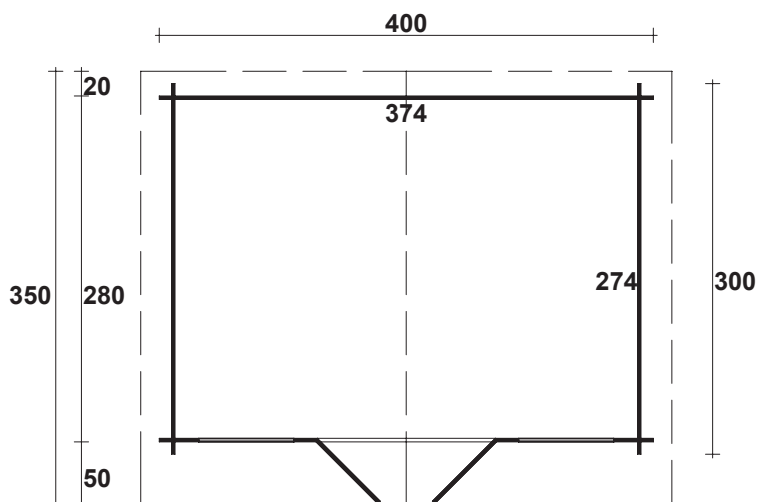

HOBY NERVION

400 × 300 cm

380 × 280 cm

28 mm

- D Alle angegebenen Maße sind ca.-Maße
- GB All dimensions are approximate !
- NL Alle maten zijn circa maten
- NO Alle vedlagte mål er ca !
- E ¡Todas las dimensiones son aproximadas!
- PT Todas as dimensões são aproximadas!
- PL Wszystkie wymiary są przybliżone
- EST Kõik mõõdud on ligilähedased.
- IT Tutte le misure indicate sono circa
- DK alle angivne mål er ca.-mål
- S samtliga mått är ungefärliga
- FR Toutes les dimensions fournies sont approximatives

HOBY NERVION - 28 mm

400 × 300 cm

		 mm	 mm	 ×	
01		45 × 70	3800	6	
02/1			4000	1	
02/2			1280	2	
03			4000	16	
04			3000	30	
05			1280	14	
06			320	18	
07			190	18	
08			3200	2	
09		 28 × 120	3500	2(1+1)	
10		 40 × 120	3500	5(4+1)	
11		 114	4000	2	
12	 + 	1425 × 1835 mm		1/2	
13	 + 	765 × 990 mm		2/2	
14				--	
15		Vers. 1 >	 18 × 88	--	
		Vers. 2 >	 18 × 110	2220	64+2
16		Vers. 1 >	 18 × 88	2740	43+1
		Vers. 2 >	 18 × 110	2740	34+1
17		18 × 110	2260	4	
18		16 × 35	2260	4	
19		18 × 90	3500	2	
20		28 × 28	1750	4	
21				2	
22			4,0 × 40	1 	
23			2,2 × 50	1 	
24			3,0 × 15	--	

HOBY NERVION - 28 mm

400 × 300 cm

		 mm	 mm	 ×
25			1900	4
26			ca. 13,0 m	
27			M8×60	12
28			300-400	

HOBY NERVION - 28 mm

400 × 300 cm

A-A

B-B

C, D