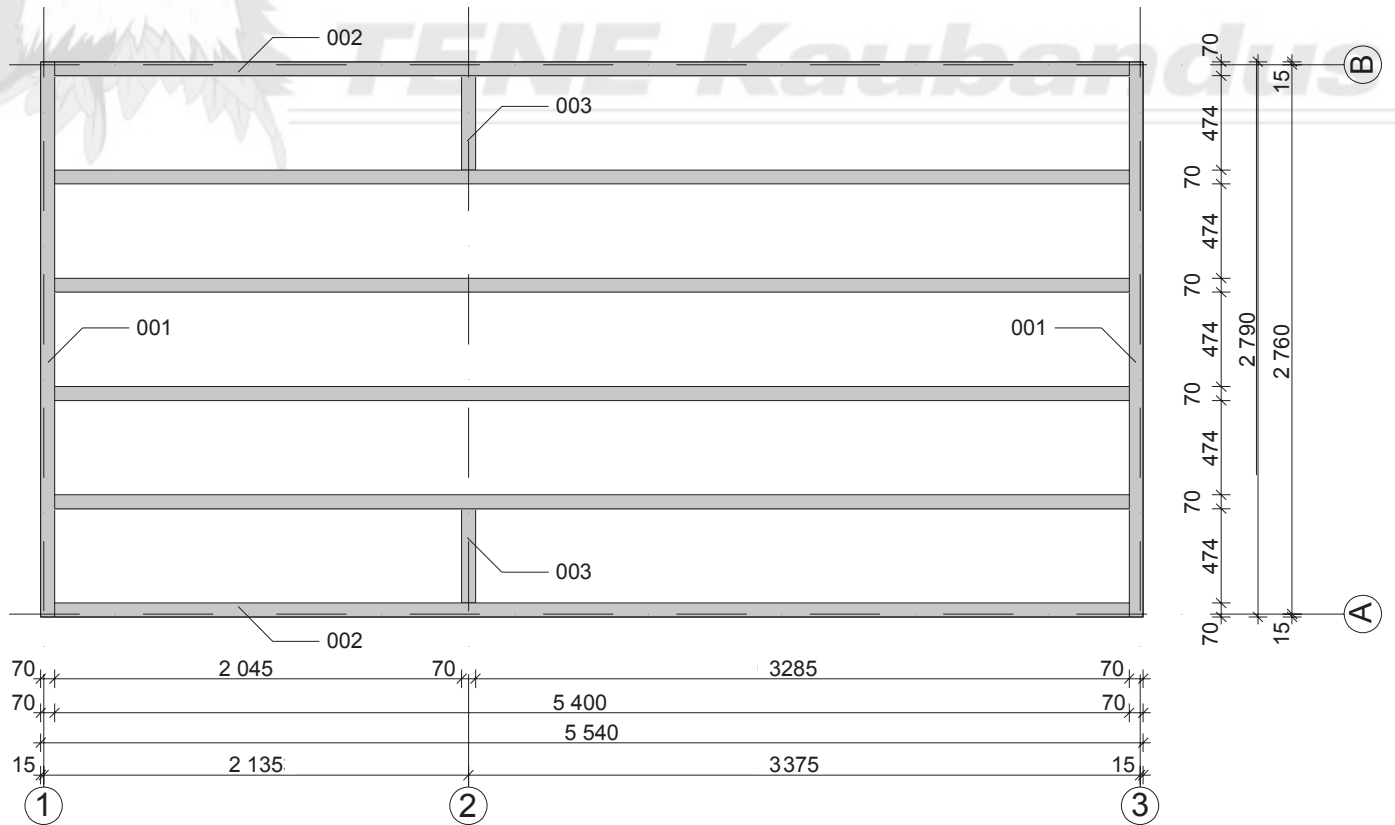

# NICE

300 × 575 cm

280 × 555 cm

40 mm

- D Alle angegebenen Maße sind ca.-Maße  
GB All dimensions are approximate !  
NL Alle maten zijn circa maten  
NO Alle vedlagte mål er ca !  
E ¡Todas las dimensiones son aproximadas!  
PT Todas as dimensões são aproximadas!  
PL Wszystkie wymiary są przybliżone  
EST Kõik mõõdud on ligilähedased.  
IT Tutte le misure indicate sono circa  
DK alle angivne mål er ca.-mål  
S samtliga mått är ungefärliga  
FR Toutes les dimensions fournies sont approximatives

# NICE 40 mm

300 × 575 cm

Item No.	Part Description	Dimensions (mm)	Length (mm)	Quantity
27	[Profile]	110 x 18	1770	110+2
28	[Profile]	115 x 18	1810	4
29	[Profile]	90 x 18	1810	4
30	[Profile]	90 x 18	5950	2
31	[Profile]	28 x 28	2975	4
32	[Diamond]			2
33	[Profile]	38 x 18	2150	6
34	[Screw]		M8×70	18
35	[Screw]		1,4 x 35	75
36	[Screw]		--	--
37	[Screw]		4,0×40/4,0×50 5,0×70/6,0×140	110/700 20/65
52	[Bracket]		300-400	

# NICE 40 mm

300 × 575 cm

**3**

032

**22**  
40 mm  
1425 x 1955 mm  
1x

**23**  
40 mm  
515 x 1890 mm  
4x

300 × 575 cm

**B**