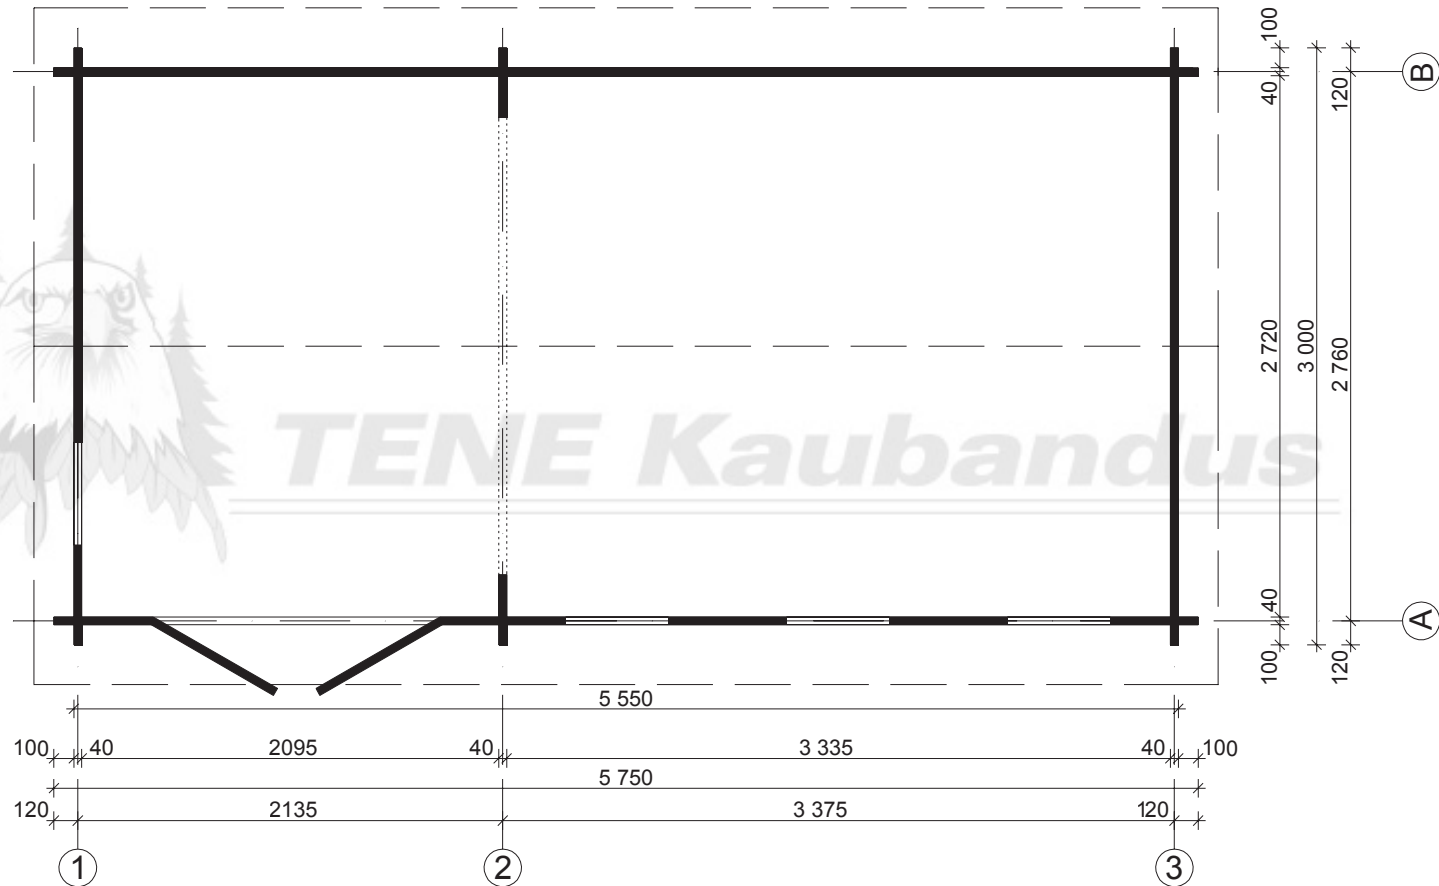

NICE 40 mm

300 × 575 cm