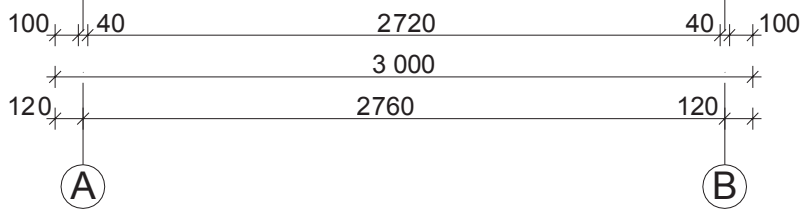

# NICE

300 × 575 cm

280 × 555 cm

40 mm

- D Alle angegebenen Maße sind ca.-Maße  
GB All dimensions are approximate !  
NL Alle maten zijn circa maten  
NO Alle vedlagte mål er ca !  
E ¡Todas las dimensiones son aproximadas!  
PT Todas as dimensões são aproximadas!  
PL Wszystkie wymiary są przybliżone  
EST Kõik mõõdud on ligilähedased.  
IT Tutte le misure indicate sono circa  
DK alle angivne mål er ca.-mål  
S samtliga mått är ungefärliga  
FR Toutes les dimensions fournies sont approximatives

# NICE 40 mm

300 × 575 cm

Item No.	Part Description	Dimensions (mm)	Length (mm)	Quantity
27	[Profile]	110 x 18	1770	110+2
28	[Profile]	115 x 18	1810	4
29	[Profile]	90 x 18	1810	4
30	[Profile]	90 x 18	5950	2
31	[Profile]	28 x 28	2975	4
32	[Diamond]			2
33	[Profile]	38 x 18	2150	6
34	[Screw]		M8×70	18
35	[Screw]		1,4 x 35	75
36	[Screw]		--	--
37	[Screw]		4,0×40/4,0×50 5,0×70/6,0×140	110/700 20/65
52	[Bracket]		300-400	

# NICE 40 mm

300 × 575 cm

**1**

**2**

# NICE 40 mm

300 × 575 cm

**3**

032

**22**  
40 mm  
1425 x 1955 mm  
1x

**23**  
40 mm  
515 x 1890 mm  
4x