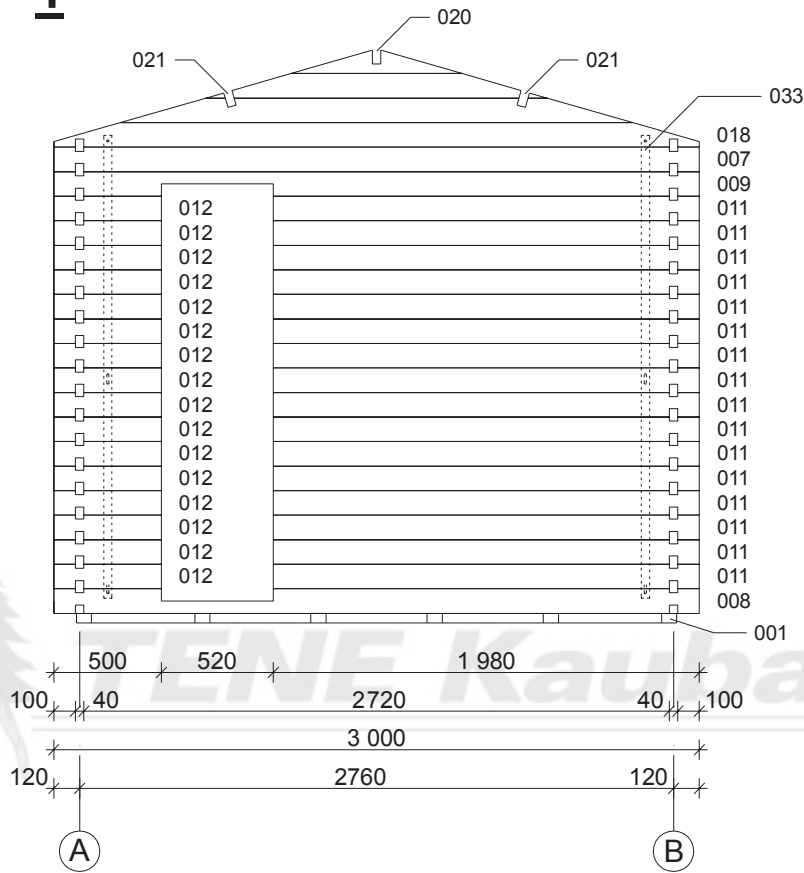

NICE 40 mm

300 × 575 cm

1