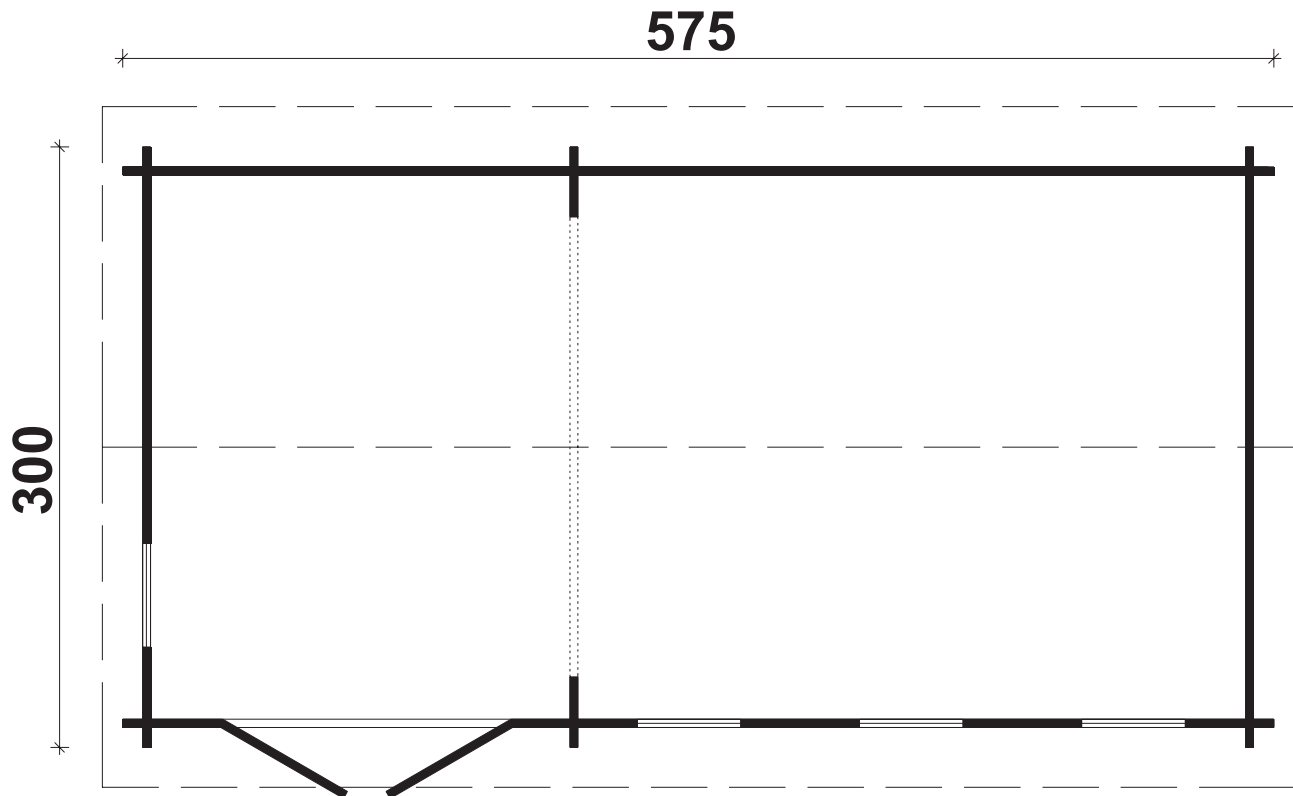

# NICE

300 × 575 cm

280 × 555 cm

40 mm

- D Alle angegebenen Maße sind ca.-Maße  
GB All dimensions are approximate !  
NL Alle maten zijn circa maten  
NO Alle vedlagte mål er ca !  
E ¡Todas las dimensiones son aproximadas!  
PT Todas as dimensões são aproximadas!  
PL Wszystkie wymiary są przybliżone  
EST Kõik mõõdud on ligilähedased.  
IT Tutte le misure indicate sono circa  
DK alle angivne mål er ca.-mål  
S samtliga mått är ungefärliga  
FR Toutes les dimensions fournies sont approximatives

# NICE 40 mm

300 × 575 cm

		mm	mm	×
01			2790	2
02			5400	6
03			474	2
04			5750	1
05			500	1
06			3810	1
07			3000	21
08			3000	1
09			3000	1
10			5750	19
11			1980	16
12			500	33
13			440	17
14			350	34
15			630	17
16			590	34
17			550	2
18			3000	3
19			5950	2(1+1)
20			5950	1
21			5950	2
22	 Standard +		1425 × 1955 mm	1
23	 Standard +		515 × 1890 mm	4
24			2717	50+1
25			ca. 25,0 m	
26			--	--

# NICE 40 mm

300 × 575 cm

Item No.	Part Description	Dimensions (mm)	Length (mm)	Quantity
27	[Profile]	110 x 18	1770	110+2
28	[Profile]	115 x 18	1810	4
29	[Profile]	90 x 18	1810	4
30	[Profile]	90 x 18	5950	2
31	[Profile]	28 x 28	2975	4
32	[Diamond]			2
33	[Profile]	38 x 18	2150	6
34	[Screw]		M8×70	18
35	[Screw]		1,4 x 35	75
36	[Screw]		--	--
37	[Screw]		4,0×40/4,0×50 5,0×70/6,0×140	110/700 20/65
52	[Bracket]		300-400	

300 × 575 cm

**B**