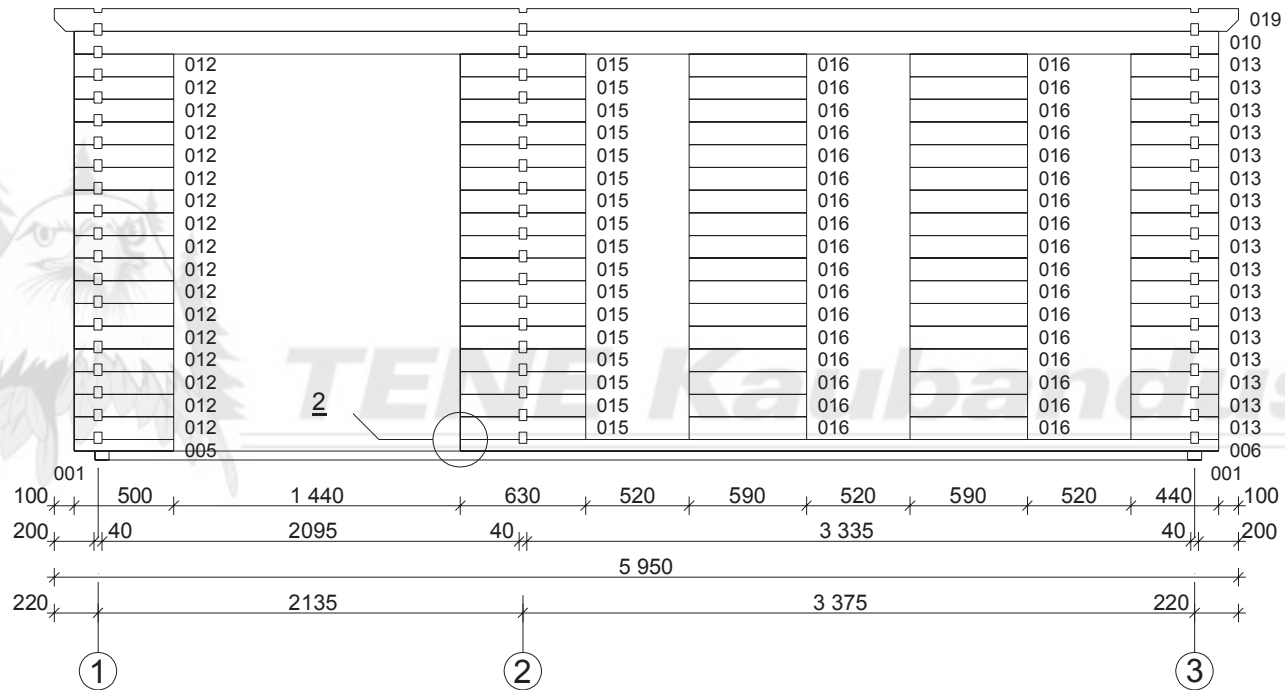

# NICE

300 × 575 cm

280 × 555 cm

40 mm

- D Alle angegebenen Maße sind ca.-Maße  
GB All dimensions are approximate !  
NL Alle maten zijn circa maten  
NO Alle vedlagte mål er ca !  
E ¡Todas las dimensiones son aproximadas!  
PT Todas as dimensões são aproximadas!  
PL Wszystkie wymiary są przybliżone  
EST Kõik mõõdud on ligilähedased.  
IT Tutte le misure indicate sono circa  
DK alle angivne mål er ca.-mål  
S samtliga mått är ungefärliga  
FR Toutes les dimensions fournies sont approximatives

# NICE 40 mm

300 × 575 cm

**3**

032

**22**  
40 mm  
1425 x 1955 mm  
1x

**23**  
40 mm  
515 x 1890 mm  
4x

# NICE 40 mm

300 × 575 cm

**A**

**A-A**

**B-B**

**1**

**2**

NICE 40 mm

300 × 575 cm

**B**