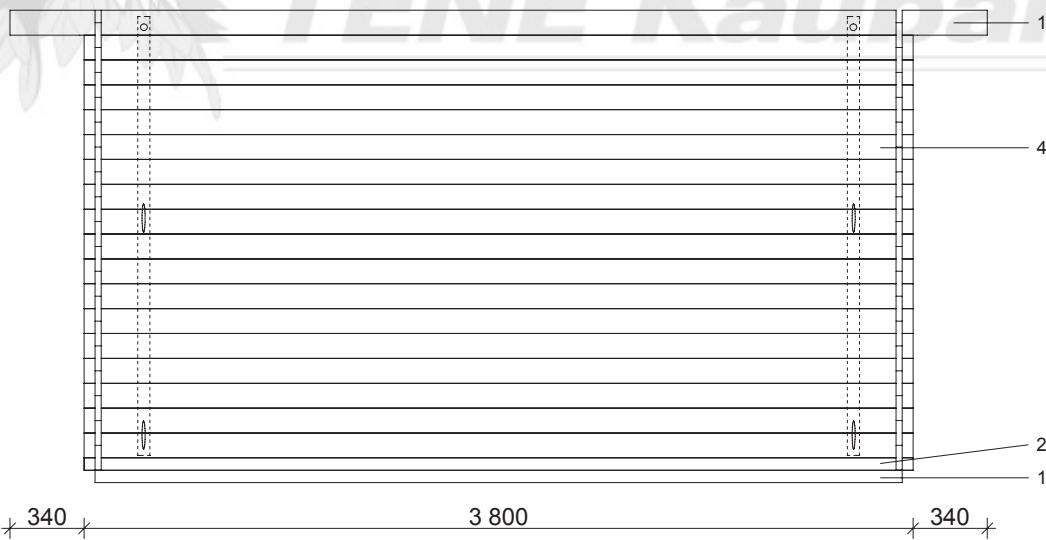

ORIENTAL-3

380 × 260 cm

370 × 250 cm

28 mm

- D Alle angegebenen Maße sind ca.-Maße
GB All dimensions are approximate !
NL Alle maten zijn circa maten
NO Alle vedlagte mål er ca !
E ¡Todas las dimensiones son aproximadas!
PT Todas as dimensões são aproximadas!
PL Wszystkie wymiary są przybliżone
EST Kõik mõõdud on ligilähedased.
IT Tutte le misure indicate sono circa
DK alle angivne mål er ca.-mål
S samtliga mått är ungefärliga
FR Toutes les dimensions fournies sont approximatives

ORIENTAL - 3 28 mm

380 × 260 cm

		 mm	 mm	 ×	
01		45 × 70	3700	5	
02		 57	3800	1	
03			505/1855	1/1	
04		 114	3800	18	
05			2600	36	
06			505	21	
07			1855	13	
08			430	4	
09			1200	2	
10			2600	2	
11			--	--	
12			 28 × 114	4480	2
13			 40 × 143	4480	2
14			3280	2	
15			4520	2	
16				--	
17		Vers. 1 >  18 × 88	3230	–	
		Vers. 2 >  18 × 110	3230	41+1	
18		Vers. 1 >  18 × 88	2440	–	
		Vers. 2 >  18 × 110	2440	34+1	
19		45 × 70	390	8	
20		1425 × 1955 mm		1	
21		915 × 420 mm		1	
22		28 × 55	3190/4480	2/1	
23				ca. 12,2 m	

ORIENTAL - 3 28 mm

380 × 260 cm

TENE Kaubandus

ORIENTAL - 3 28 mm

380 × 260 cm

1

2

A-A

B-B

ORIENTAL - 3 28 mm

380 × 260 cm