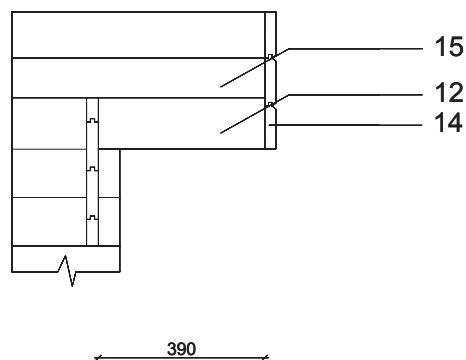

ORIENTAL-3

380 × 260 cm

370 × 250 cm

28 mm

- D Alle angegebenen Maße sind ca.-Maße
GB All dimensions are approximate !
NL Alle maten zijn circa maten
NO Alle vedlagte mål er ca !
E ¡Todas las dimensiones son aproximadas!
PT Todas as dimensões são aproximadas!
PL Wszystkie wymiary są przybliżone
EST Kõik mõõdud on ligilähedased.
IT Tutte le misure indicate sono circa
DK alle angivne mål er ca.-mål
S samtliga mått är ungefärliga
FR Toutes les dimensions fournies sont approximatives

ORIENTAL - 3 28 mm

380 × 260 cm

		 mm	 mm	 ×	
01		45 × 70	3700	5	
02		 57	3800	1	
03			505/1855	1/1	
04		 114	3800	18	
05			2600	36	
06			505	21	
07			1855	13	
08			430	4	
09			1200	2	
10			2600	2	
11			--	--	
12			 28 × 114	4480	2
13			 40 × 143	4480	2
14			3280	2	
15			4520	2	
16				--	
17		Vers. 1 >  18 × 88	3230	–	
		Vers. 2 >  18 × 110	3230	41+1	
18		Vers. 1 >  18 × 88	2440	–	
		Vers. 2 >  18 × 110	2440	34+1	
19		45 × 70	390	8	
20		1425 × 1955 mm		1	
21		915 × 420 mm		1	
22		28 × 55	3190/4480	2/1	
23				ca. 12,2 m	

ORIENTAL - 3 28 mm

380 × 260 cm

TENE Kaubandus

ORIENTAL - 3 28 mm

380 × 260 cm

1

2

A-A

B-B

ORIENTAL - 3 28 mm

380 × 260 cm