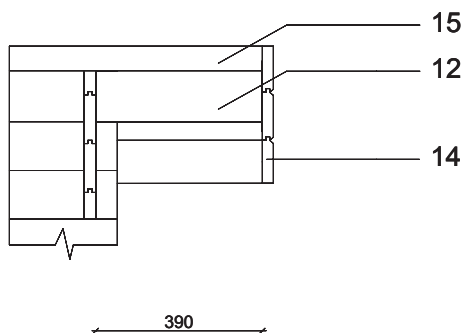

ORIENTAL-3

380 × 260 cm

370 × 250 cm

28 mm

- D Alle angegebenen Maße sind ca.-Maße
GB All dimensions are approximate !
NL Alle maten zijn circa maten
NO Alle vedlagte mål er ca !
E ¡Todas las dimensiones son aproximadas!
PT Todas as dimensões são aproximadas!
PL Wszystkie wymiary są przybliżone
EST Kõik mõõdud on ligilähedased.
IT Tutte le misure indicate sono circa
DK alle angivne mål er ca.-mål
S samtliga mått är ungefärliga
FR Toutes les dimensions fournies sont approximatives

ORIENTAL - 3 28 mm

380 × 260 cm

		 mm	 mm	 ×	
01		45 × 70	3700	5	
02		 57	3800	1	
03			505/1855	1/1	
04		 114	3800	18	
05			2600	36	
06			505	21	
07			1855	13	
08			430	4	
09			1200	2	
10			2600	2	
11			--	--	
12			 28 × 114	4480	2
13			 40 × 143	4480	2
14			3280	2	
15			4520	2	
16				--	
17		Vers. 1 >  18 × 88	3230	–	
		Vers. 2 >  18 × 110	3230	41+1	
18		Vers. 1 >  18 × 88	2440	–	
		Vers. 2 >  18 × 110	2440	34+1	
19		45 × 70	390	8	
20		1425 × 1955 mm		1	
21		915 × 420 mm		1	
22		28 × 55	3190/4480	2/1	
23				ca. 12,2 m	

ORIENTAL - 3 28 mm

380 × 260 cm

TENE Kaubandus

ORIENTAL - 3 28 mm

380 × 260 cm

1

2

A-A

B-B

ORIENTAL - 3 28 mm

380 × 260 cm