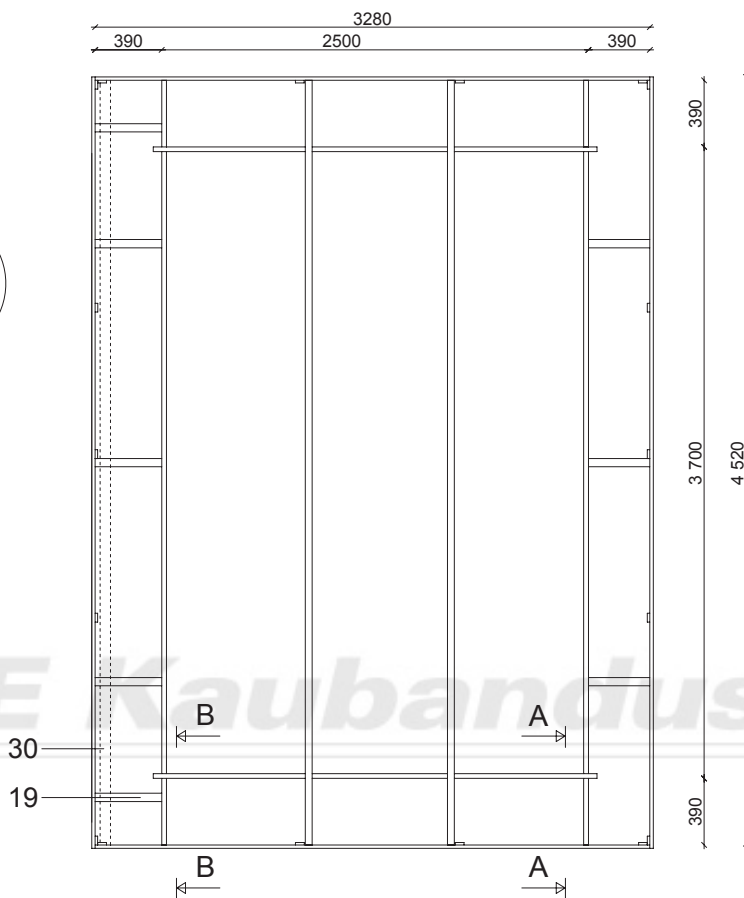

ORIENTAL-3

380 × 260 cm

370 × 250 cm

28 mm

- D Alle angegebenen Maße sind ca.-Maße
GB All dimensions are approximate !
NL Alle maten zijn circa maten
NO Alle vedlagte mål er ca !
E ¡Todas las dimensiones son aproximadas!
PT Todas as dimensões são aproximadas!
PL Wszystkie wymiary są przybliżone
EST Kõik mõõdud on ligilähedased.
IT Tutte le misure indicate sono circa
DK alle angivne mål er ca.-mål
S samtliga mått är ungefärliga
FR Toutes les dimensions fournies sont approximatives

ORIENTAL - 3 28 mm

380 × 260 cm

		 mm	 mm	 ×	
01		45 × 70	3700	5	
02		 57	3800	1	
03			505/1855	1/1	
04		 114	3800	18	
05			2600	36	
06			505	21	
07			1855	13	
08			430	4	
09			1200	2	
10			2600	2	
11			--	--	
12			 28 × 114	4480	2
13			 40 × 143	4480	2
14			3280	2	
15			4520	2	
16				--	
17		Vers. 1 >  18 × 88	3230	–	
		Vers. 2 >  18 × 110	3230	41+1	
18		Vers. 1 >  18 × 88	2440	–	
		Vers. 2 >  18 × 110	2440	34+1	
19		45 × 70	390	8	
20		1425 × 1955 mm		1	
21		915 × 420 mm		1	
22		28 × 55	3190/4480	2/1	
23				ca. 12,2 m	

ORIENTAL - 3 28 mm

380 × 260 cm

TENE Kaubandus

ORIENTAL - 3 28 mm

380 × 260 cm

1

2

A-A

B-B

ORIENTAL - 3 28 mm

380 × 260 cm