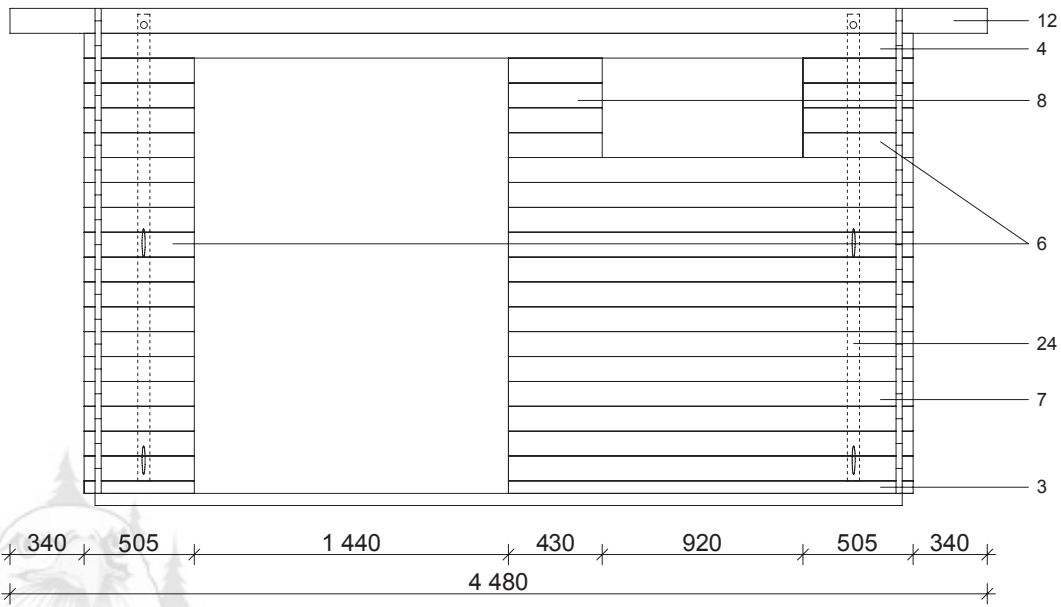

ORIENTAL-3

380 × 260 cm

370 × 250 cm

28 mm

- D Alle angegebenen Maße sind ca.-Maße
GB All dimensions are approximate !
NL Alle maten zijn circa maten
NO Alle vedlagte mål er ca !
E ¡Todas las dimensiones son aproximadas!
PT Todas as dimensões são aproximadas!
PL Wszystkie wymiary są przybliżone
EST Kõik mõõdud on ligilähedased.
IT Tutte le misure indicate sono circa
DK alle angivne mål er ca.-mål
S samtliga mått är ungefärliga
FR Toutes les dimensions fournies sont approximatives

ORIENTAL - 3 28 mm

380 × 260 cm

		 mm	 mm	 ×	
01		45 × 70	3700	5	
02		 57	3800	1	
03			505/1855	1/1	
04		 114	3800	18	
05			2600	36	
06			505	21	
07			1855	13	
08			430	4	
09			1200	2	
10			2600	2	
11			--	--	
12			 28 × 114	4480	2
13			 40 × 143	4480	2
14			3280	2	
15			4520	2	
16				--	
17		Vers. 1 >  18 × 88	3230	–	
		Vers. 2 >  18 × 110	3230	41+1	
18		Vers. 1 >  18 × 88	2440	–	
		Vers. 2 >  18 × 110	2440	34+1	
19		45 × 70	390	8	
20		1425 × 1955 mm		1	
21		915 × 420 mm		1	
22		28 × 55	3190/4480	2/1	
23				ca. 12,2 m	

ORIENTAL - 3 28 mm

380 × 260 cm

TENE Kaubandus

ORIENTAL - 3 28 mm

380 × 260 cm

1

2

A-A

B-B

ORIENTAL - 3 28 mm

380 × 260 cm