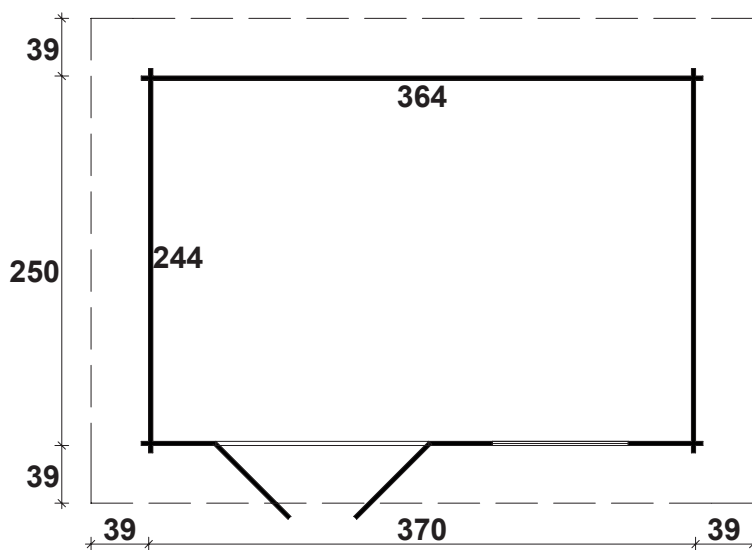

ORIENTAL-3

380 × 260 cm

370 × 250 cm

28 mm

- D Alle angegebenen Maße sind ca.-Maße
GB All dimensions are approximate !
NL Alle maten zijn circa maten
NO Alle vedlagte mål er ca !
E ¡Todas las dimensiones son aproximadas!
PT Todas as dimensões são aproximadas!
PL Wszystkie wymiary są przybliżone
EST Kõik mõõdud on ligilähedased.
IT Tutte le misure indicate sono circa
DK alle angivne mål er ca.-mål
S samtliga mått är ungefärliga
FR Toutes les dimensions fournies sont approximatives

ORIENTAL - 3 28 mm

380 × 260 cm

		 mm	 mm	 ×	
01		45 × 70	3700	5	
02		 57	3800	1	
03			505/1855	1/1	
04		 114	3800	18	
05			2600	36	
06			505	21	
07			1855	13	
08			430	4	
09			1200	2	
10			2600	2	
11			--	--	
12			 28 × 114	4480	2
13			 40 × 143	4480	2
14			3280	2	
15			4520	2	
16				--	
17		Vers. 1 >  18 × 88	3230	–	
		Vers. 2 >  18 × 110	3230	41+1	
18		Vers. 1 >  18 × 88	2440	–	
		Vers. 2 >  18 × 110	2440	34+1	
19		45 × 70	390	8	
20		1425 × 1955 mm		1	
21		915 × 420 mm		1	
22		28 × 55	3190/4480	2/1	
23				ca. 12,2 m	

ORIENTAL - 3 28 mm

380 × 260 cm

TENE Kaubandus

ORIENTAL - 3 28 mm

380 × 260 cm

1

2

A-A

B-B

ORIENTAL - 3 28 mm

380 × 260 cm