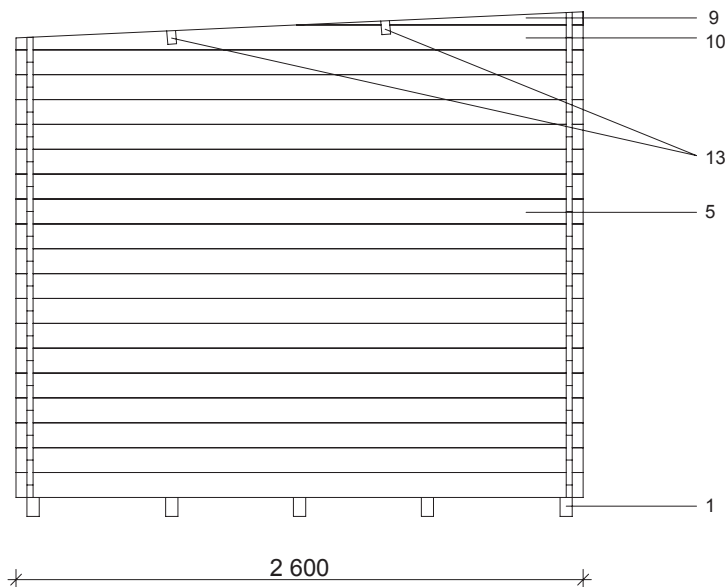

ORIENTAL-3

380 × 260 cm

370 × 250 cm

28 mm

- D Alle angegebenen Maße sind ca.-Maße
GB All dimensions are approximate !
NL Alle maten zijn circa maten
NO Alle vedlagte mål er ca !
E ¡Todas las dimensiones son aproximadas!
PT Todas as dimensões são aproximadas!
PL Wszystkie wymiary są przybliżone
EST Kõik mõõdud on ligilähedased.
IT Tutte le misure indicate sono circa
DK alle angivne mål er ca.-mål
S samtliga mått är ungefärliga
FR Toutes les dimensions fournies sont approximatives

ORIENTAL - 3 28 mm

380 × 260 cm

		 mm	 mm	 ×	
01		45 × 70	3700	5	
02		 57	3800	1	
03			505/1855	1/1	
04		 114	3800	18	
05			2600	36	
06			505	21	
07			1855	13	
08			430	4	
09			1200	2	
10			2600	2	
11			--	--	
12			 28 × 114	4480	2
13			 40 × 143	4480	2
14			3280	2	
15			4520	2	
16				--	
17		Vers. 1 >  18 × 88	3230	–	
		Vers. 2 >  18 × 110	3230	41+1	
18		Vers. 1 >  18 × 88	2440	–	
		Vers. 2 >  18 × 110	2440	34+1	
19		45 × 70	390	8	
20		1425 × 1955 mm		1	
21		915 × 420 mm		1	
22		28 × 55	3190/4480	2/1	
23				ca. 12,2 m	

ORIENTAL - 3 28 mm

380 × 260 cm

TENE Kaubandus

ORIENTAL - 3 28 mm

380 × 260 cm

1

2

A-A

B-B

ORIENTAL - 3 28 mm

380 × 260 cm