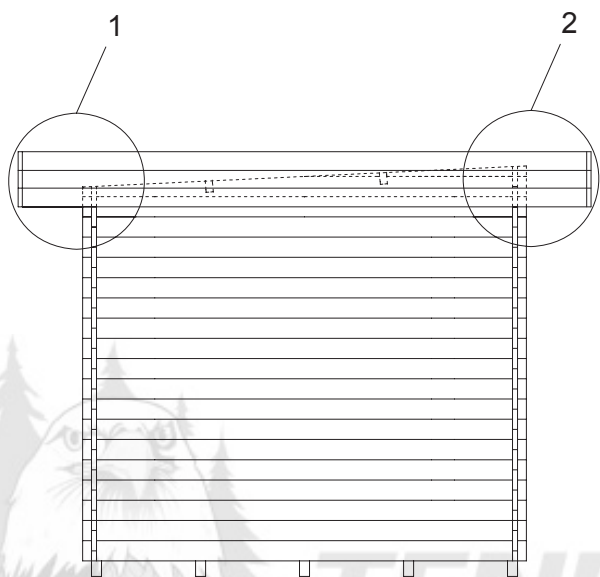

ORIENTAL - 3 28 mm

380 × 260 cm

		 mm	 mm	 ×	
01		45 × 70	3700	5	
02		 57	3800	1	
03			505/1855	1/1	
04		 114	3800	18	
05			2600	36	
06			505	21	
07			1855	13	
08			430	4	
09			1200	2	
10			2600	2	
11			--	--	
12			 28 × 114	4480	2
13			 40 × 143	4480	2
14			3280	2	
15			4520	2	
16				--	
17		Vers. 1 >  18 × 88	3230	–	
		Vers. 2 >  18 × 110	3230	41+1	
18		Vers. 1 >  18 × 88	2440	–	
		Vers. 2 >  18 × 110	2440	34+1	
19		45 × 70	390	8	
20		1425 × 1955 mm		1	
21		915 × 420 mm		1	
22		28 × 55	3190/4480	2/1	
23				ca. 12,2 m	

ORIENTAL - 3 28 mm

380 × 260 cm

TENE Kaubandus

ORIENTAL - 3 28 mm

380 × 260 cm

1

2

A-A

B-B

ORIENTAL - 3 28 mm

380 × 260 cm