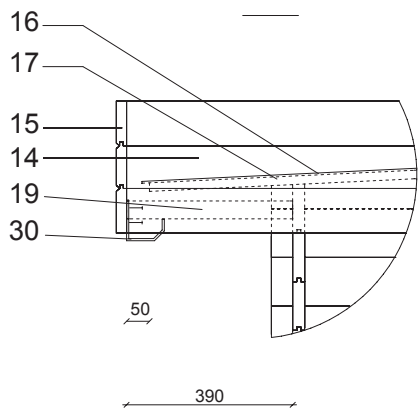

ORIENTAL-3

380 × 260 cm

370 × 250 cm

28 mm

- D Alle angegebenen Maße sind ca.-Maße
GB All dimensions are approximate !
NL Alle maten zijn circa maten
NO Alle vedlagte mål er ca !
E ¡Todas las dimensiones son aproximadas!
PT Todas as dimensões são aproximadas!
PL Wszystkie wymiary są przybliżone
EST Kõik mõõdud on ligilähedased.
IT Tutte le misure indicate sono circa
DK alle angivne mål er ca.-mål
S samtliga mått är ungefärliga
FR Toutes les dimensions fournies sont approximatives

ORIENTAL - 3 28 mm

380 × 260 cm

		 mm	 mm	 ×	
01		45 × 70	3700	5	
02		 57	3800	1	
03			505/1855	1/1	
04		 114	3800	18	
05			2600	36	
06			505	21	
07			1855	13	
08			430	4	
09			1200	2	
10			2600	2	
11			--	--	
12			 28 × 114	4480	2
13			 40 × 143	4480	2
14			3280	2	
15			4520	2	
16				--	
17		Vers. 1 >  18 × 88	3230	–	
		Vers. 2 >  18 × 110	3230	41+1	
18		Vers. 1 >  18 × 88	2440	–	
		Vers. 2 >  18 × 110	2440	34+1	
19		45 × 70	390	8	
20		1425 × 1955 mm		1	
21		915 × 420 mm		1	
22		28 × 55	3190/4480	2/1	
23				ca. 12,2 m	

ORIENTAL - 3 28 mm

380 × 260 cm

TENE Kaubandus

ORIENTAL - 3 28 mm

380 × 260 cm

1

2

A-A

B-B

ORIENTAL - 3 28 mm

380 × 260 cm