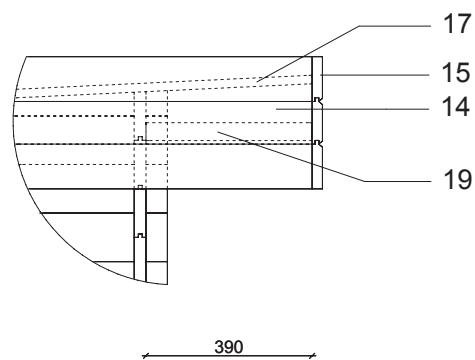

ORIENTAL-3

380 × 260 cm

370 × 250 cm

28 mm

- D Alle angegebenen Maße sind ca.-Maße
GB All dimensions are approximate !
NL Alle maten zijn circa maten
NO Alle vedlagte mål er ca !
E ¡Todas las dimensiones son aproximadas!
PT Todas as dimensões são aproximadas!
PL Wszystkie wymiary są przybliżone
EST Kõik mõõdud on ligilähedased.
IT Tutte le misure indicate sono circa
DK alle angivne mål er ca.-mål
S samtliga mått är ungefärliga
FR Toutes les dimensions fournies sont approximatives

ORIENTAL - 3 28 mm

380 × 260 cm

		 mm	 mm	 ×	
01		45 × 70	3700	5	
02		 57	3800	1	
03			505/1855	1/1	
04		 114	3800	18	
05			2600	36	
06			505	21	
07			1855	13	
08			430	4	
09			1200	2	
10			2600	2	
11			--	--	
12			 28 × 114	4480	2
13			 40 × 143	4480	2
14			3280	2	
15			4520	2	
16				--	
17		Vers. 1 >  18 × 88	3230	–	
		Vers. 2 >  18 × 110	3230	41+1	
18		Vers. 1 >  18 × 88	2440	–	
		Vers. 2 >  18 × 110	2440	34+1	
19		45 × 70	390	8	
20		1425 × 1955 mm		1	
21		915 × 420 mm		1	
22		28 × 55	3190/4480	2/1	
23				ca. 12,2 m	

ORIENTAL - 3 28 mm

380 × 260 cm

TENE Kaubandus

ORIENTAL - 3 28 mm

380 × 260 cm

1

2

A-A

B-B

ORIENTAL - 3 28 mm

380 × 260 cm