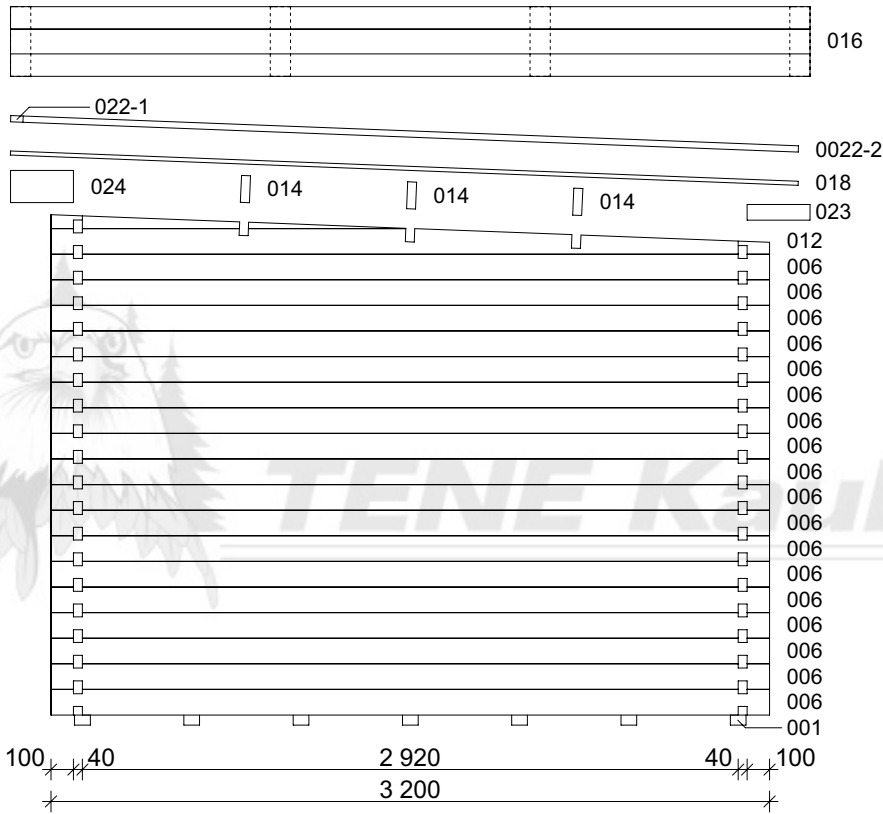

ORIENTAL-4

470 × 320 cm

450 × 300 cm

40 mm

- D Alle angegebenen Maße sind ca.-Maße
GB All dimensions are approximate !
NL Alle maten zijn circa maten
NO Alle vedlagte mål er ca !
E ¡Todas las dimensiones son aproximadas!
PT Todas as dimensões são aproximadas!
PL Wszystkie wymiary są przybliżone
EST Kõik mõõdud on ligilähedased.
IT Tutte le misure indicate sono circa
DK alle angivne mål er ca.-mål
S samtliga mått är ungefärliga
FR Toutes les dimensions fournies sont approximatives

ORIENTAL - 4 40 mm

470 × 320 cm

20

1425
×1955 mm

1

21

840
×1955 mm

1

TENE Kaubandus

2 990

4 490

ORIENTAL - 4 40 mm

470 × 320 cm

ORIENTAL - 4 40 mm

470 × 320 cm

B

ORIENTAL - 4 40 mm

470 × 320 cm

C, D, E

1

2

3

4

A - A