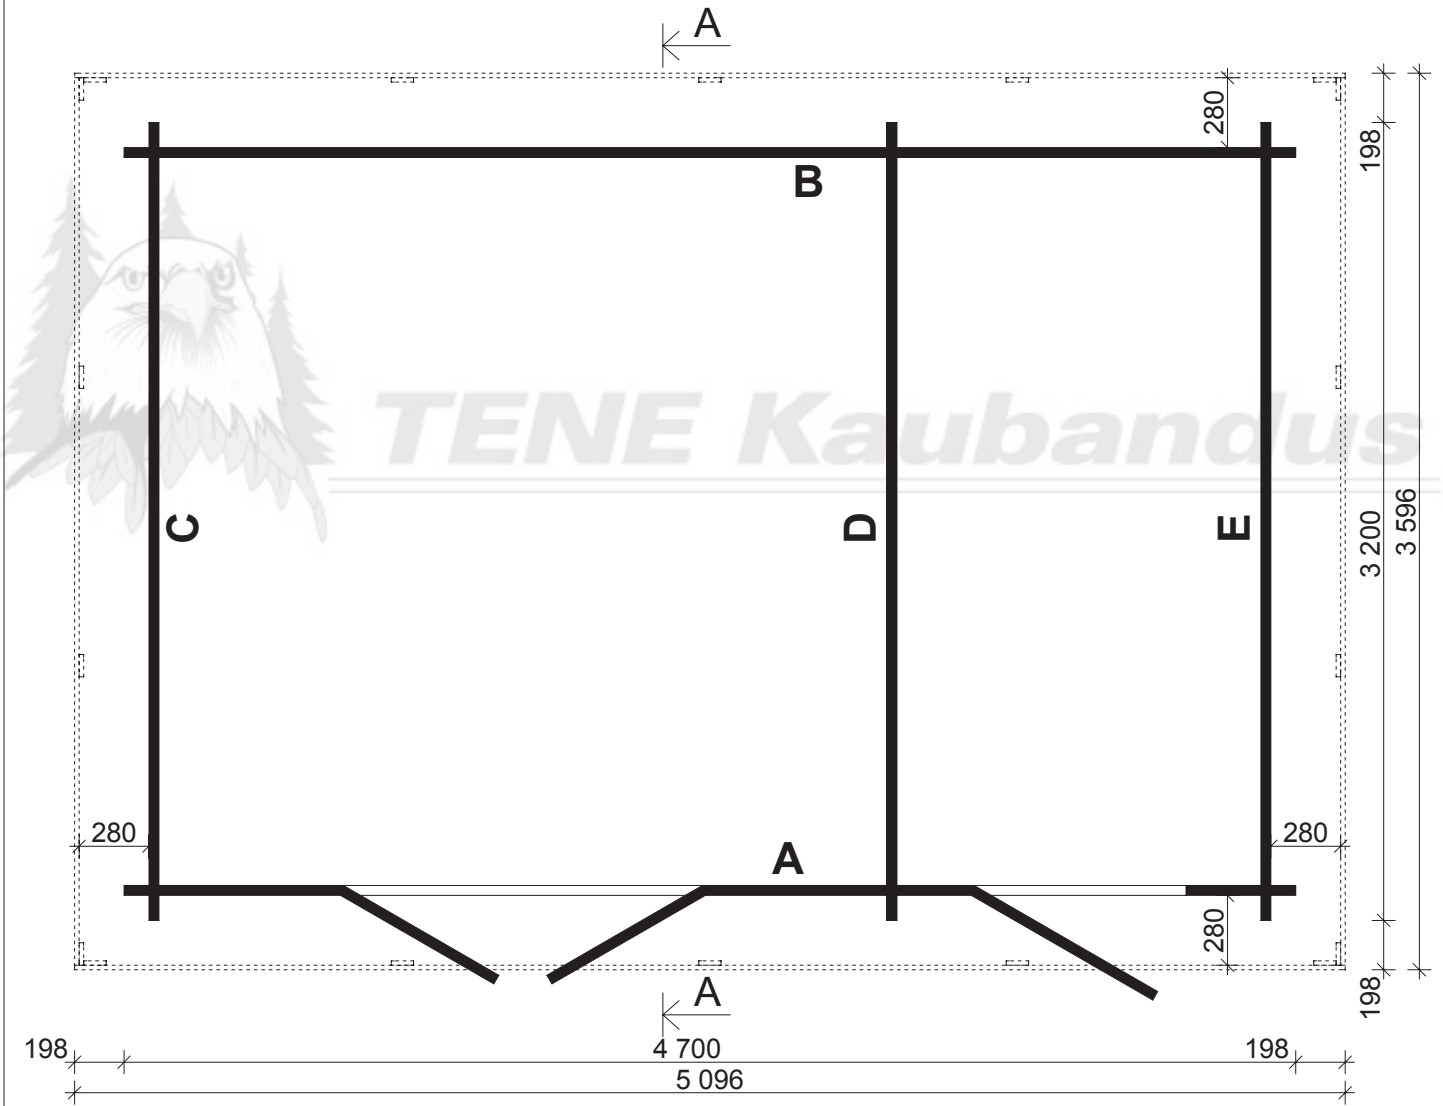

ORIENTAL-4

470 × 320 cm

450 × 300 cm

40 mm

- D Alle angegebenen Maße sind ca.-Maße
GB All dimensions are approximate !
NL Alle maten zijn circa maten
NO Alle vedlagte mål er ca !
E ¡Todas las dimensiones son aproximadas!
PT Todas as dimensões são aproximadas!
PL Wszystkie wymiary są przybliżone
EST Kõik mõõdud on ligilähedased.
IT Tutte le misure indicate sono circa
DK alle angivne mål er ca.-mål
S samtliga mått är ungefärliga
FR Toutes les dimensions fournies sont approximatives

ORIENTAL - 4 40 mm

470 × 320 cm

20

1425
×1955 mm

1

21

840
×1955 mm

1

TENE Kaubandus

2 990

4 490

ORIENTAL - 4 40 mm

470 × 320 cm

ORIENTAL - 4 40 mm

470 × 320 cm

B

ORIENTAL - 4 40 mm

470 × 320 cm

C, D, E

1

2

3

4

A - A