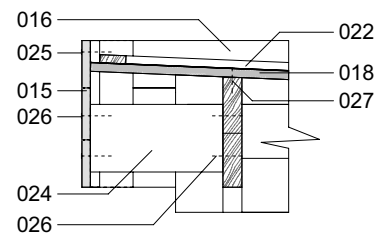

ORIENTAL-4

470 × 320 cm

450 × 300 cm

40 mm

- D Alle angegebenen Maße sind ca.-Maße
GB All dimensions are approximate !
NL Alle maten zijn circa maten
NO Alle vedlagte mål er ca !
E ¡Todas las dimensiones son aproximadas!
PT Todas as dimensões são aproximadas!
PL Wszystkie wymiary są przybliżone
EST Kõik mõõdud on ligilähedased.
IT Tutte le misure indicate sono circa
DK alle angivne mål er ca.-mål
S samtliga mått är ungefärliga
FR Toutes les dimensions fournies sont approximatives

ORIENTAL - 4 40 mm

470 × 320 cm

20

1425
×1955 mm

1

21

840
×1955 mm

1

TENE Kaubandus

2 990

4 490

ORIENTAL - 4 40 mm

470 × 320 cm

ORIENTAL - 4 40 mm

470 × 320 cm

B

ORIENTAL - 4 40 mm

470 × 320 cm

C, D, E

1

2

3

4

A - A