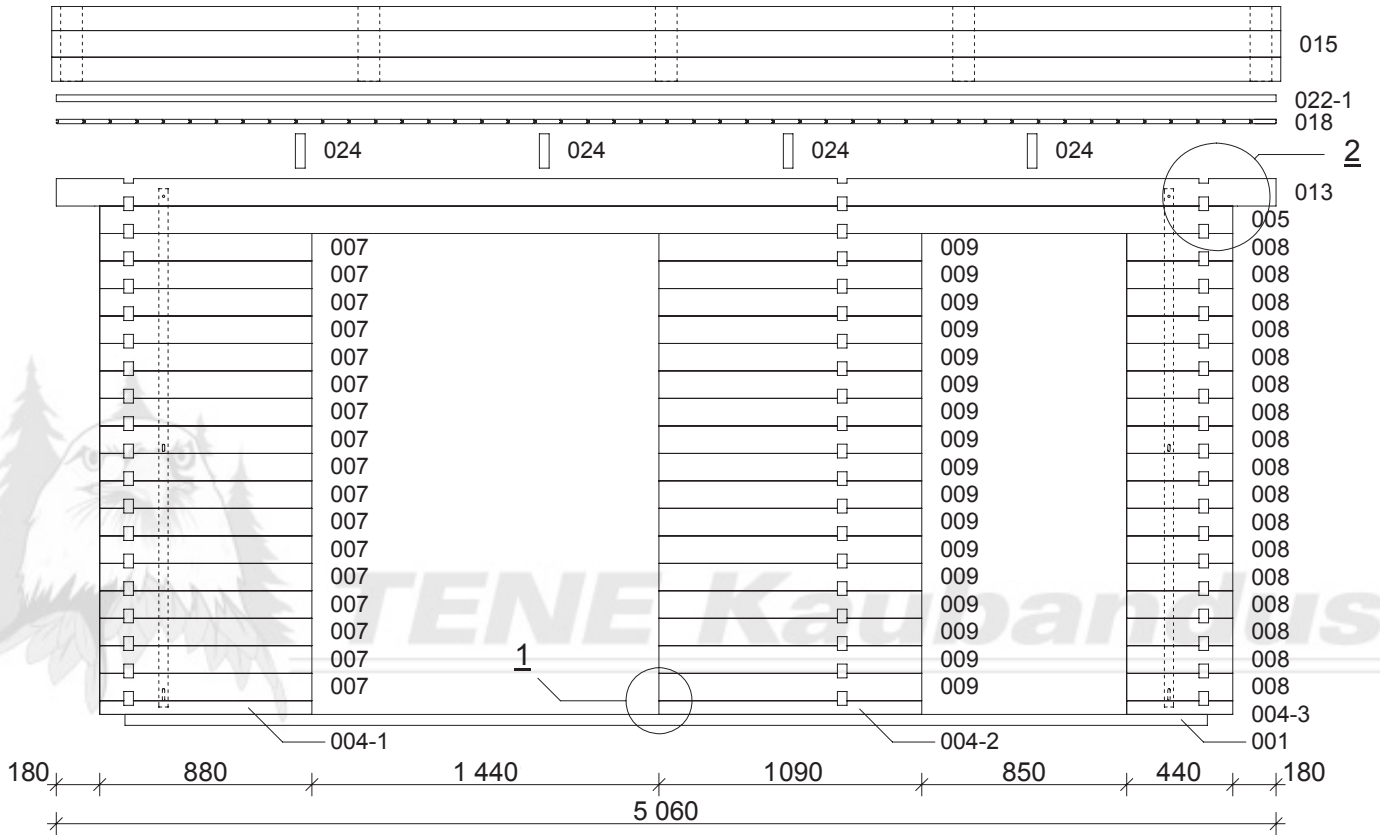

ORIENTAL-4

470 × 320 cm

450 × 300 cm

40 mm

- D Alle angegebenen Maße sind ca.-Maße
GB All dimensions are approximate !
NL Alle maten zijn circa maten
NO Alle vedlagte mål er ca !
E ¡Todas las dimensiones son aproximadas!
PT Todas as dimensões são aproximadas!
PL Wszystkie wymiary są przybliżone
EST Kõik mõõdud on ligilähedased.
IT Tutte le misure indicate sono circa
DK alle angivne mål er ca.-mål
S samtliga mått är ungefärliga
FR Toutes les dimensions fournies sont approximatives

ORIENTAL - 4 40 mm

470 × 320 cm

20

1425
×1955 mm

1

21

840
×1955 mm

1

TENE Kaubandus

2 990

4 490

ORIENTAL - 4 40 mm

470 × 320 cm

ORIENTAL - 4 40 mm

470 × 320 cm

B

ORIENTAL - 4 40 mm

470 × 320 cm

C, D, E

1

2

3

4

A - A