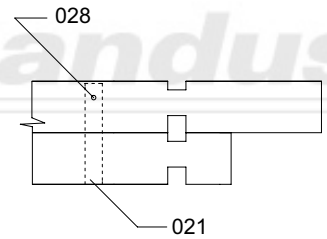

ORIENTAL-4

470 × 320 cm

450 × 300 cm

40 mm

- D Alle angegebenen Maße sind ca.-Maße
GB All dimensions are approximate !
NL Alle maten zijn circa maten
NO Alle vedlagte mål er ca !
E ¡Todas las dimensiones son aproximadas!
PT Todas as dimensões são aproximadas!
PL Wszystkie wymiary są przybliżone
EST Kõik mõõdud on ligilähedased.
IT Tutte le misure indicate sono circa
DK alle angivne mål er ca.-mål
S samtliga mått är ungefärliga
FR Toutes les dimensions fournies sont approximatives

ORIENTAL - 4 40 mm

470 × 320 cm

20

1425
×1955 mm

1

21

840
×1955 mm

1

TENE Kaubandus

2 990

4 490

ORIENTAL - 4 40 mm

470 × 320 cm

ORIENTAL - 4 40 mm

470 × 320 cm

B

ORIENTAL - 4 40 mm

470 × 320 cm

C, D, E

1

2

3

4

A - A