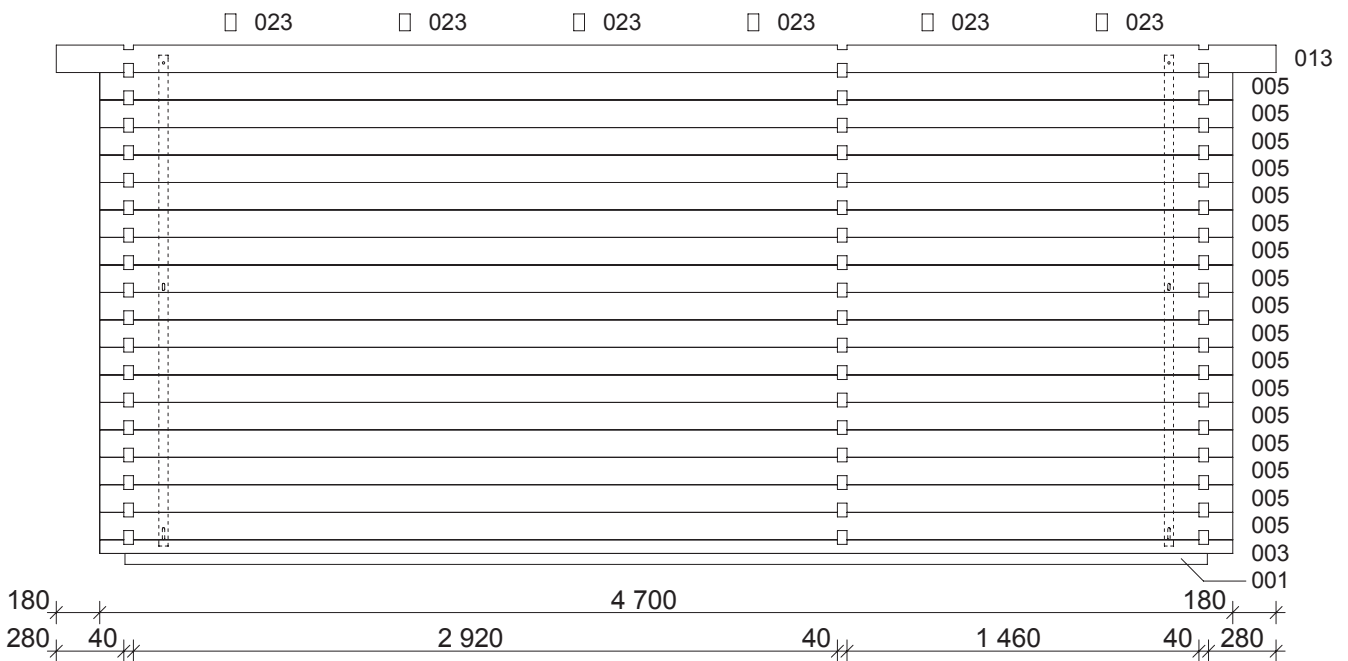

ORIENTAL-4

470 × 320 cm

450 × 300 cm

40 mm

- D Alle angegebenen Maße sind ca.-Maße
GB All dimensions are approximate !
NL Alle maten zijn circa maten
NO Alle vedlagte mål er ca !
E ¡Todas las dimensiones son aproximadas!
PT Todas as dimensões são aproximadas!
PL Wszystkie wymiary są przybliżone
EST Kõik mõõdud on ligilähedased.
IT Tutte le misure indicate sono circa
DK alle angivne mål er ca.-mål
S samtliga mått är ungefärliga
FR Toutes les dimensions fournies sont approximatives

ORIENTAL - 4 40 mm

470 × 320 cm

20

1425
×1955 mm

1

21

840
×1955 mm

1

TENE Kaubandus

2 990

4 490

ORIENTAL - 4 40 mm

470 × 320 cm

ORIENTAL - 4 40 mm

470 × 320 cm

B

ORIENTAL - 4 40 mm

470 × 320 cm

C, D, E

1

2

3

4

A - A