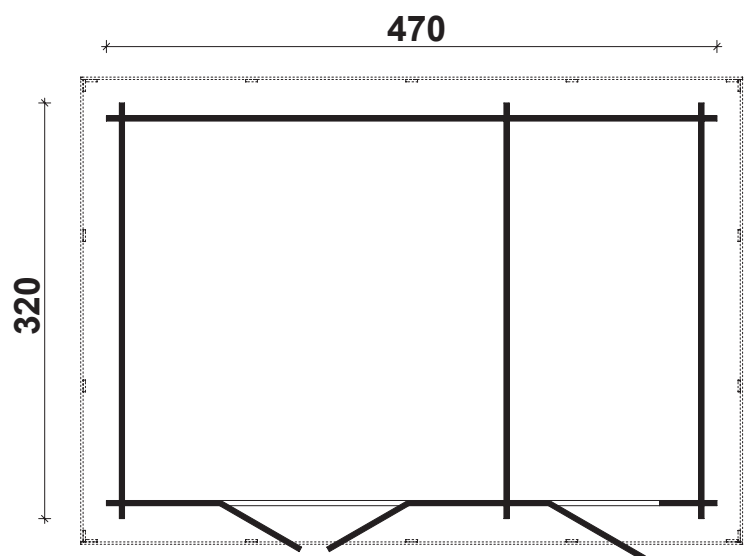

ORIENTAL-4

470 × 320 cm

450 × 300 cm

40 mm

- D Alle angegebenen Maße sind ca.-Maße
GB All dimensions are approximate !
NL Alle maten zijn circa maten
NO Alle vedlagte mål er ca !
E ¡Todas las dimensiones son aproximadas!
PT Todas as dimensões são aproximadas!
PL Wszystkie wymiary są przybliżone
EST Kõik mõõdud on ligilähedased.
IT Tutte le misure indicate sono circa
DK alle angivne mål er ca.-mål
S samtliga mått är ungefärliga
FR Toutes les dimensions fournies sont approximatives

ORIENTAL - 4 40 mm

470 × 320 cm

		 mm	 mm	 ×
01			4490	7
02			--	--
03			4700	1
04			880/1090/440	1/1/1
05			4700	18
06			3200	54
07			880	17
08			440	17
09			1090	17
10	--		--	--
11	--		--	--
12			3200	3
13			5060	2
14			5060	3
15			5098	2
16			3560	2
17				--
18			3510	58+1/46+1
19			2916	51+1/41+1
20				ca. 20,5 m
21			2150/2010	2/2
22			2530/3455	2/2
23			45 × 70	280
24			40 × 143	280
25			4,0 × 40/4,0 × 50	15/720
26			5,0 × 70	100
27			6,0 × 140	35
28			1,4 × 35	50
29			M8 × 70	12
29			300-400	2

ORIENTAL - 4 40 mm

470 × 320 cm

20

1425
×1955 mm

1

21

840
×1955 mm

1

ORIENTAL - 4 40 mm

470 × 320 cm

C, D, E

1

2

3

4

A - A