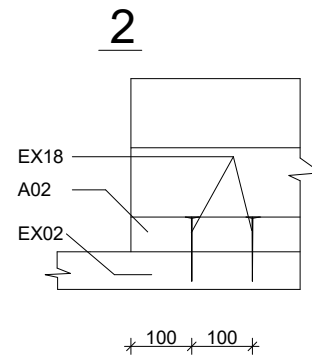

Sauna Joonas 70 mm o. FB / 300 x 400 cm - A; B