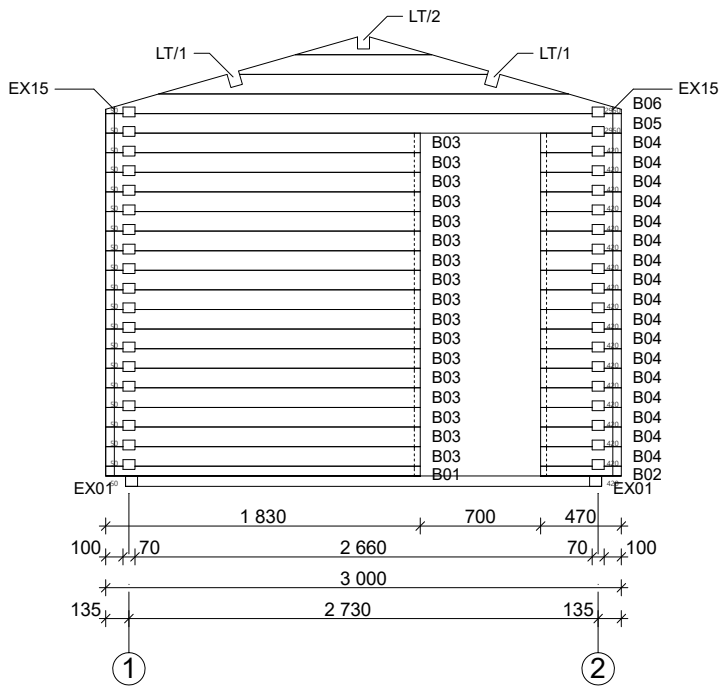

Note: All dimensions are approximate !
Achtung : Alle angegebenen Maße sind ca. - Maße !

Sauna Joonas 70 mm o. FB / 300 x 400 cm - Specification

Nr.		 mm	 mm	 x
EX01	Foundation beams / Fundament		3770	2
EX02			2630	3
EX101			--	--
EX102			--	--
EX03	Floor board / Fußbodenbretter		--	--
EX04			--	--
EX05	Terrace board / Terrassendielen		--	--
EX06			--	--
EX07	Roof board / Dachbretter		1760	90+2
EX08	Roofing felt / Dachpappe		--	--
EX09	Fascia board / Giebelblende 		1800	4
EX10	Gable edge board / Giebelabschlussbrett		1800	4
EX11	Eave edging / Traufenbrett		4900	2
EX12	Eave edging slat / Traufenleiste		4900	2
EX13	Diamond / Raute			2
EX14	Baseboard / Fußleisten		ca. 9,3 m	
EX15	Threaded Rod / Gewindestangen	∅ 10	2200	6
EX16	Nut, washer / Mutter, Scheibe			12
EX17	Screws / Schrauben 4,0 x 40			1 Bag
EX18	Screws / Schrauben 5,0 x 70			1 Bag
EX19	Screws / Schrauben 5,0 x 100			1 Bag
EX20	Nails / Nägel 2,2 x 50			1 Bag
EX21	Nails / Nägel 2,5 x 70			--
EX22	Nails / Nägel 2,8 x 15			--
EX23	Nails / Nägel 1,4 x 35			--
EX24	Ceiling board / Deckenbrett		2657	18
EX25	Lath / Latten		1950	2
EX26	Joist / Balken	40x120	1950	4
EX27	Joist hanger / Balken schuh 40 x 100 x 70			8
EX99	Sauna set		2650	1
EX100	Gutter / Rinne		--	--
EX29	Hit block / Schlaghölzer	70x114		
EX30	Door / Einzeltür 840 x 1955 mm DG / 70 mm - R			1
EX31	Door / Saunatür 690 x 1927+28 mm Pr. / 70 mm - R			1
EX32	Window / Einzelfenster 765 x 990 mm - DG/70 mm / DG tempered/70 mm			1 / 1

Sauna Joonas 70 mm / 300 x 400 cm - C; 1; 2

Nr.		 mm	 mm	 x
C01			3000	1
C02			3000	18
C03			3000	1
101			4000	16
102			4200	1
103			4400	1
104			4900	1(1+0)
201			4000	8
202			2270	8
203			960	9
204			2470	1
205			4400	1

Sauna Joonas 70 mm o. FB / 300 x 400 cm

Sauna Joonas 70 mm / 300 x 400 cm

Sauna Joonas 70 mm o. FB / 300 x 400 cm - A; B

A-A

Sauna Joonas 70 mm o. FB / 300 x 400 cm - C; LT

C-C

B-B

Sauna Joonas 70 mm o. FB / 300 x 400 cm - 1; 2