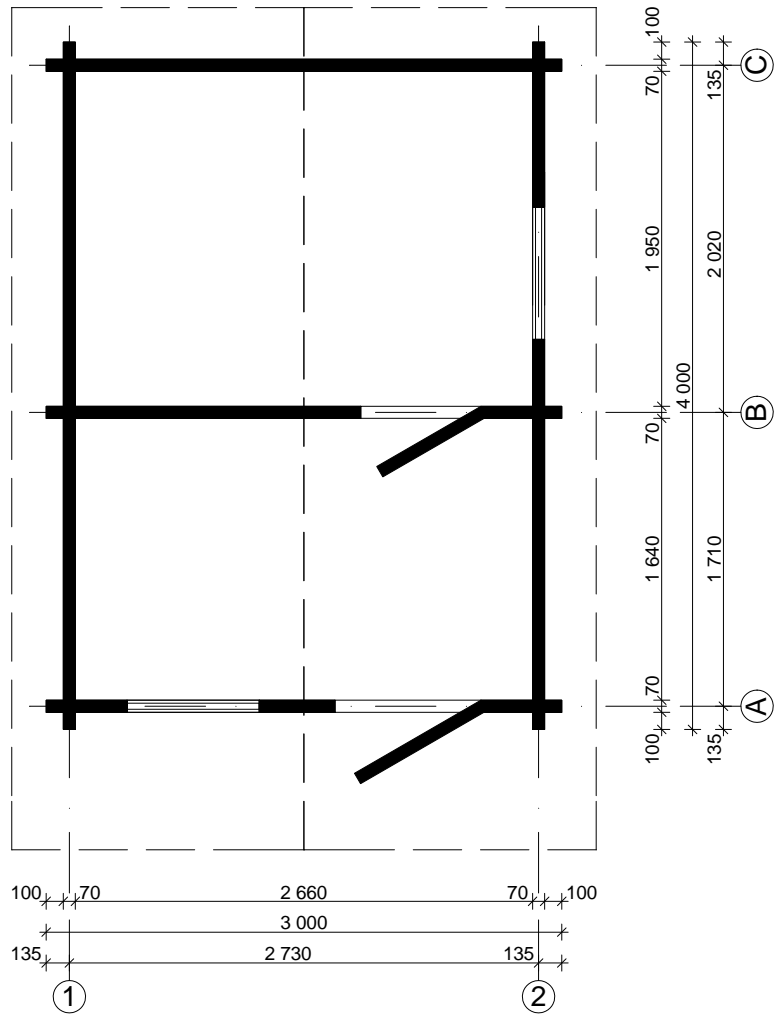

Sauna Joonas 70 mm / 300 x 400 cm