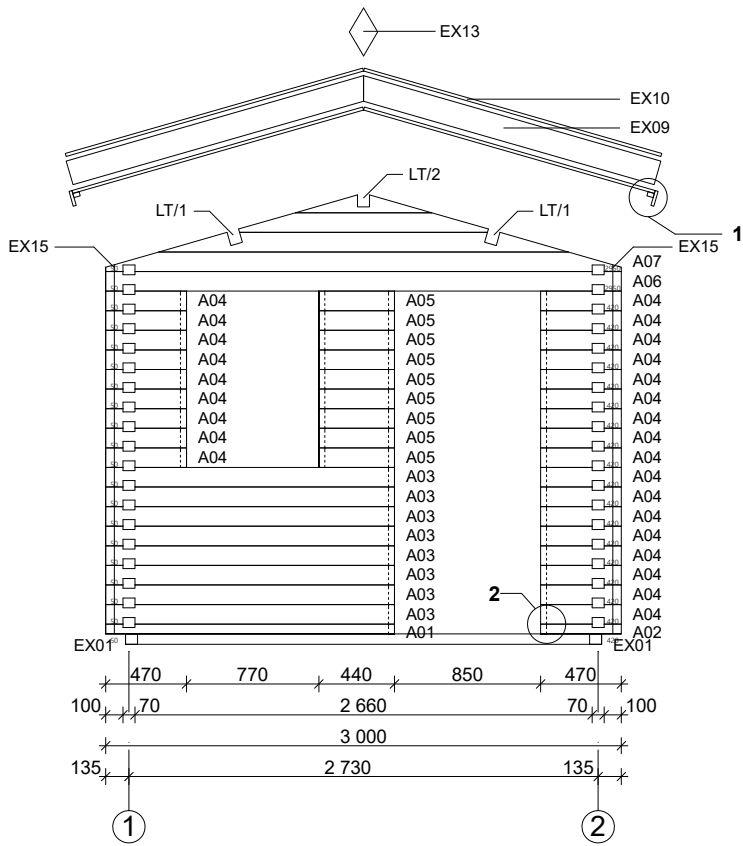

Techn. Data / Daten: Sauna Joonas o. FB

Log length (W x D): 300 x 400 cm

Bohlenaußenmaß (B x T): 300 x 400 cm

Wall size(outside): 280 x 380 cm · Log thickness: 70 mm

Wandaußenmaß: 280 x 380 cm · Bohlenstärke: 70 mm

Sauna Joonas 70 mm / 300 x 400 cm - C; 1; 2

Nr.		 mm	 mm	 x
C01			3000	1
C02			3000	18
C03			3000	1
101			4000	16
102			4200	1
103			4400	1
104			4900	1(1+0)
201			4000	8
202			2270	8
203			960	9
204			2470	1
205			4400	1

Sauna Joonas 70 mm o. FB / 300 x 400 cm

Sauna Joonas 70 mm / 300 x 400 cm

Sauna Joonas 70 mm o. FB / 300 x 400 cm - A; B

A-A

Sauna Joonas 70 mm o. FB / 300 x 400 cm - C; LT

C-C

B-B

Sauna Joonas 70 mm o. FB / 300 x 400 cm - 1; 2