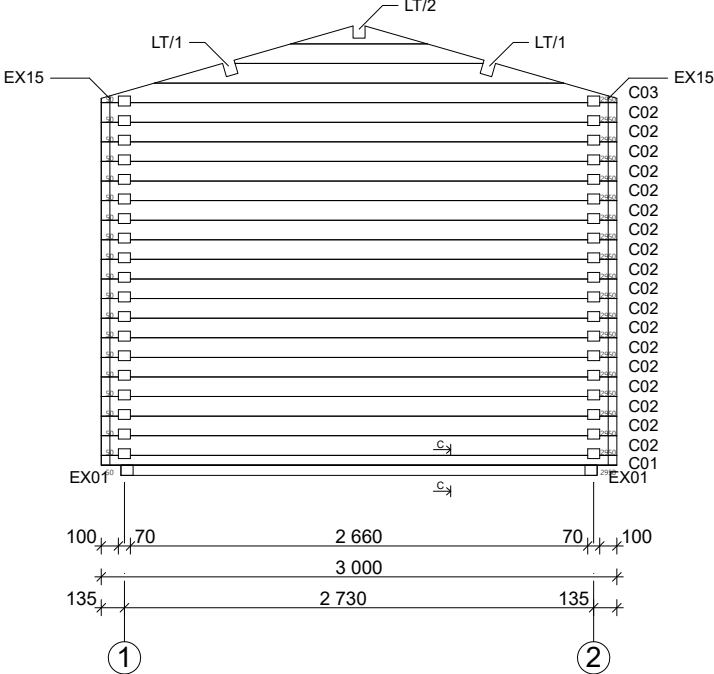

Techn. Data / Daten: Sauna Joonas o. FB

Log length (W x D): 300 x 400 cm

Bohlenaußenmaß (B x T): 300 x 400 cm

Wall size(outside): 280 x 380 cm · Log thickness: 70 mm

Wandaußenmaß: 280 x 380 cm · Bohlenstärke: 70 mm

Note: All dimensions are approximate !
Achtung : Alle angegebenen Maße sind ca. - Maße !

Sauna Joonas 70 mm o. FB / 300 x 400 cm - Specification

Nr.		 mm	 mm	 x
EX01	Foundation beams / Fundament		3770	2
EX02			2630	3
EX101			--	--
EX102			--	--
EX03	Floor board / Fußbodenbretter		--	--
EX04			--	--
EX05	Terrace board / Terrassendielen		--	--
EX06			--	--
EX07	Roof board / Dachbretter		1760	90+2
EX08	Roofing felt / Dachpappe		--	--
EX09	Fascia board / Giebelblende 		1800	4
EX10	Gable edge board / Giebelabschlussbrett		1800	4
EX11	Eave edging / Traufenbrett		4900	2
EX12	Eave edging slat / Traufenleiste		4900	2
EX13	Diamond / Raute			2
EX14	Baseboard / Fußleisten		ca. 9,3 m	
EX15	Threaded Rod / Gewindestangen	∅ 10	2200	6
EX16	Nut, washer / Mutter, Scheibe			12
EX17	Screws / Schrauben 4,0 x 40			1 Bag
EX18	Screws / Schrauben 5,0 x 70			1 Bag
EX19	Screws / Schrauben 5,0 x 100			1 Bag
EX20	Nails / Nägel 2,2 x 50			1 Bag
EX21	Nails / Nägel 2,5 x 70			--
EX22	Nails / Nägel 2,8 x 15			--
EX23	Nails / Nägel 1,4 x 35			--
EX24	Ceiling board / Deckenbrett		2657	18
EX25	Lath / Latten		1950	2
EX26	Joist / Balken	40x120	1950	4
EX27	Joist hanger / Balken schuh 40 x 100 x 70			8
EX99	Sauna set		2650	1
EX100	Gutter / Rinne		--	--
EX29	Hit block / Schlaghölzer	70x114		
EX30	Door / Einzeltür 840 x 1955 mm DG / 70 mm - R			1
EX31	Door / Saunatür 690 x 1927+28 mm Pr. / 70 mm - R			1
EX32	Window / Einzelfenster 765 x 990 mm - DG/70 mm / DG tempered/70 mm			1 / 1

Sauna Joonas 70 mm o. FB / 300 x 400 cm

Sauna Joonas 70 mm / 300 x 400 cm

Sauna Joonas 70 mm o. FB / 300 x 400 cm - A; B

A-A

Sauna Joonas 70 mm o. FB / 300 x 400 cm - C; LT

C-C

B-B

Sauna Joonas 70 mm o. FB / 300 x 400 cm - 1; 2