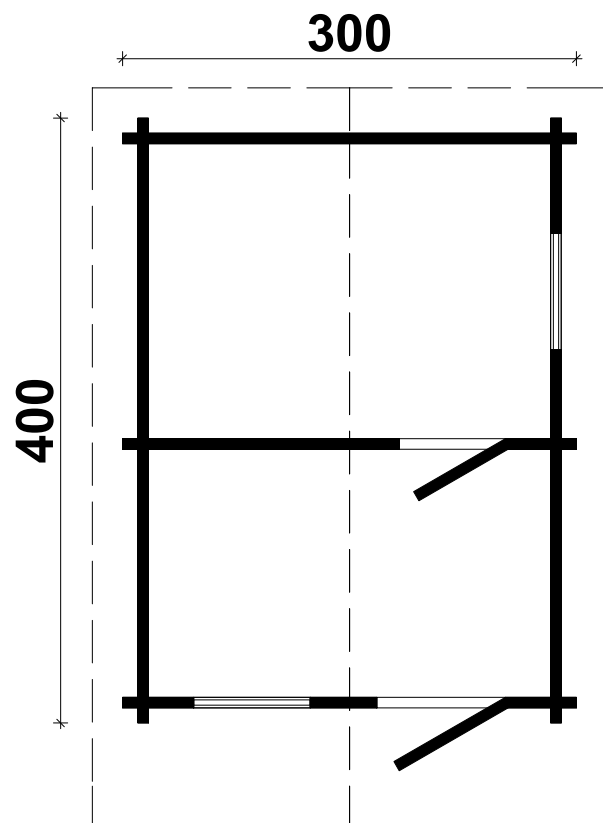

Techn. Data / Daten: Sauna Joonas o. FB

Log length (W x D): 300 x 400 cm

Bohlenaußenmaß (B x T): 300 x 400 cm

Wall size(outside): 280 x 380 cm · Log thickness: 70 mm

Wandaußenmaß: 280 x 380 cm · Bohlenstärke: 70 mm

Note: All dimensions are approximate !
Achtung : Alle angegebenen Maße sind ca. - Maße !

Sauna Joonas 70 mm o. FB / 300 x 400 cm - Specification

Nr.		 mm	 mm	 x
EX01	Foundation beams / Fundament		3770	2
EX02			2630	3
EX101			--	--
EX102			--	--
EX03	Floor board / Fußbodenbretter		--	--
EX04			--	--
EX05	Terrace board / Terrassendielen		--	--
EX06			--	--
EX07	Roof board / Dachbretter		1760	90+2
EX08	Roofing felt / Dachpappe		--	--
EX09	Fascia board / Giebelblende 		1800	4
EX10	Gable edge board / Giebelabschlussbrett		1800	4
EX11	Eave edging / Traufenbrett		4900	2
EX12	Eave edging slat / Traufenleiste		4900	2
EX13	Diamond / Raute			2
EX14	Baseboard / Fußleisten		ca. 9,3 m	
EX15	Threaded Rod / Gewindestangen	∅ 10	2200	6
EX16	Nut, washer / Mutter, Scheibe			12
EX17	Screws / Schrauben 4,0 x 40			1 Bag
EX18	Screws / Schrauben 5,0 x 70			1 Bag
EX19	Screws / Schrauben 5,0 x 100			1 Bag
EX20	Nails / Nägel 2,2 x 50			1 Bag
EX21	Nails / Nägel 2,5 x 70			--
EX22	Nails / Nägel 2,8 x 15			--
EX23	Nails / Nägel 1,4 x 35			--
EX24	Ceiling board / Deckenbrett		2657	18
EX25	Lath / Latten		1950	2
EX26	Joist / Balken	40x120	1950	4
EX27	Joist hanger / Balken schuh 40 x 100 x 70			8
EX99	Sauna set		2650	1
EX100	Gutter / Rinne		--	--
EX29	Hit block / Schlaghölzer	70x114		
EX30	Door / Einzeltür 840 x 1955 mm DG / 70 mm - R			1
EX31	Door / Saunatür 690 x 1927+28 mm Pr. / 70 mm - R			1
EX32	Window / Einzelfenster 765 x 990 mm - DG/70 mm / DG tempered/70 mm			1 / 1

Sauna Joonas 70 mm / 300 x 400 cm - A; B

Nr.		 mm	 mm	 x
A01			1680	1
A02			470	1
A03			1680	8
A04			470	26
A05			440	9
A06			3000	1
A07			3000	1
B01			1830	1
B02			470	1
B03			1830	17
B04			470	17
B05			3000	1
B06				3000