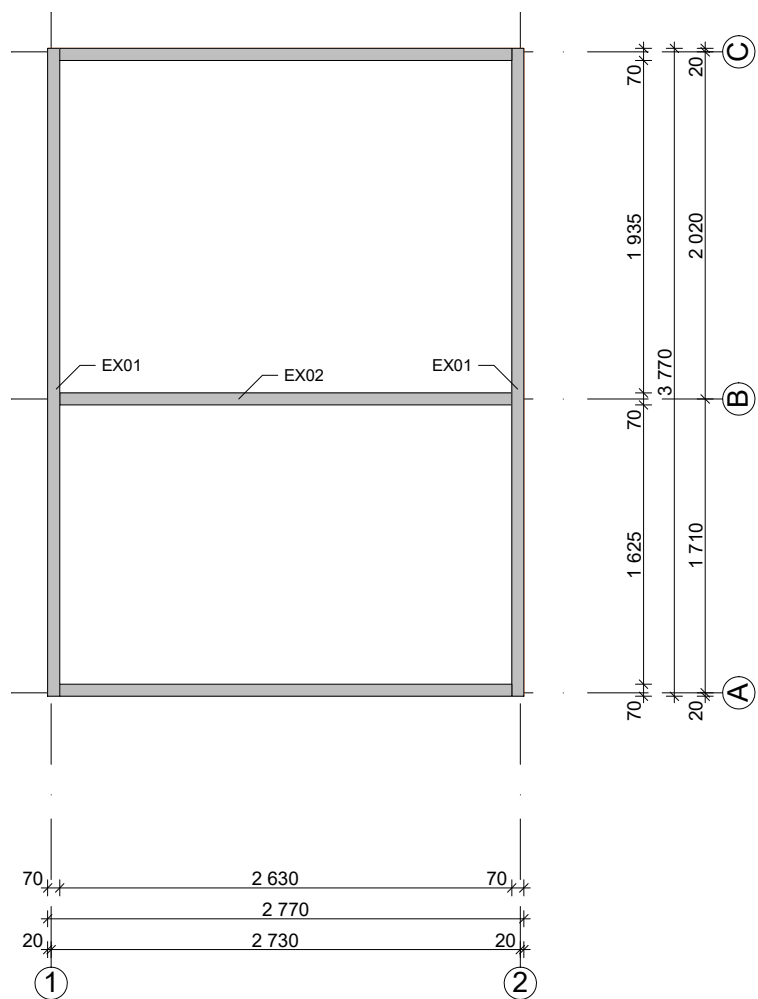

Sauna Joonas 70 mm o. FB / 300 x 400 cm