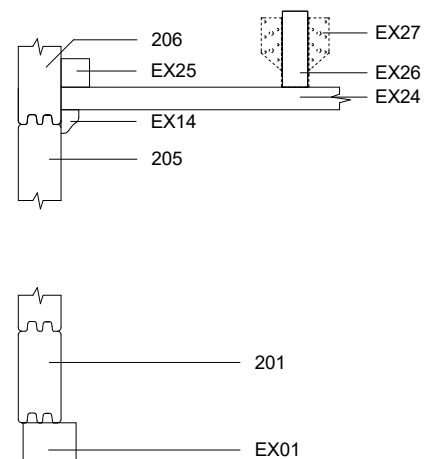

Note: All dimensions are approximate !
Achtung : Alle angegebenen Maße sind ca. - Maße !

Sauna Joonas 70 mm o. FB / 300 x 400 cm - Specification

Nr.		 mm	 mm	 x
EX01	Foundation beams / Fundament		3770	2
EX02			2630	3
EX101			--	--
EX102			--	--
EX03	Floor board / Fußbodenbretter		--	--
EX04			--	--
EX05	Terrace board / Terrassendielen		--	--
EX06			--	--
EX07	Roof board / Dachbretter		1760	90+2
EX08	Roofing felt / Dachpappe		--	--
EX09	Fascia board / Giebelblende 		1800	4
EX10	Gable edge board / Giebelabschlussbrett		1800	4
EX11	Eave edging / Traufenbrett		4900	2
EX12	Eave edging slat / Traufenleiste		4900	2
EX13	Diamond / Raute			2
EX14	Baseboard / Fußleisten		ca. 9,3 m	
EX15	Threaded Rod / Gewindestangen	∅ 10	2200	6
EX16	Nut, washer / Mutter, Scheibe			12
EX17	Screws / Schrauben 4,0 x 40			1 Bag
EX18	Screws / Schrauben 5,0 x 70			1 Bag
EX19	Screws / Schrauben 5,0 x 100			1 Bag
EX20	Nails / Nägel 2,2 x 50			1 Bag
EX21	Nails / Nägel 2,5 x 70			--
EX22	Nails / Nägel 2,8 x 15			--
EX23	Nails / Nägel 1,4 x 35			--
EX24	Ceiling board / Deckenbrett		2657	18
EX25	Lath / Latten		1950	2
EX26	Joist / Balken	40x120	1950	4
EX27	Joist hanger / Balken schuh 40 x 100 x 70			8
EX99	Sauna set		2650	1
EX100	Gutter / Rinne		--	--
EX29	Hit block / Schlaghölzer	70x114		
EX30	Door / Einzeltür 840 x 1955 mm DG / 70 mm - R			1
EX31	Door / Saunatür 690 x 1927+28 mm Pr. / 70 mm - R			1
EX32	Window / Einzelfenster 765 x 990 mm - DG/70 mm / DG tempered/70 mm			1 / 1

Sauna Joonas 70 mm / 300 x 400 cm - C; 1; 2

Nr.		 mm	 mm	 x
C01			3000	1
C02			3000	18
C03			3000	1
101			4000	16
102			4200	1
103			4400	1
104			4900	1(1+0)
201			4000	8
202			2270	8
203			960	9
204			2470	1
205			4400	1

Sauna Joonas 70 mm o. FB / 300 x 400 cm

Sauna Joonas 70 mm / 300 x 400 cm

Sauna Joonas 70 mm o. FB / 300 x 400 cm - A; B

A-A

Sauna Joonas 70 mm o. FB / 300 x 400 cm - C; LT

C-C

B-B

Sauna Joonas 70 mm o. FB / 300 x 400 cm - 1; 2