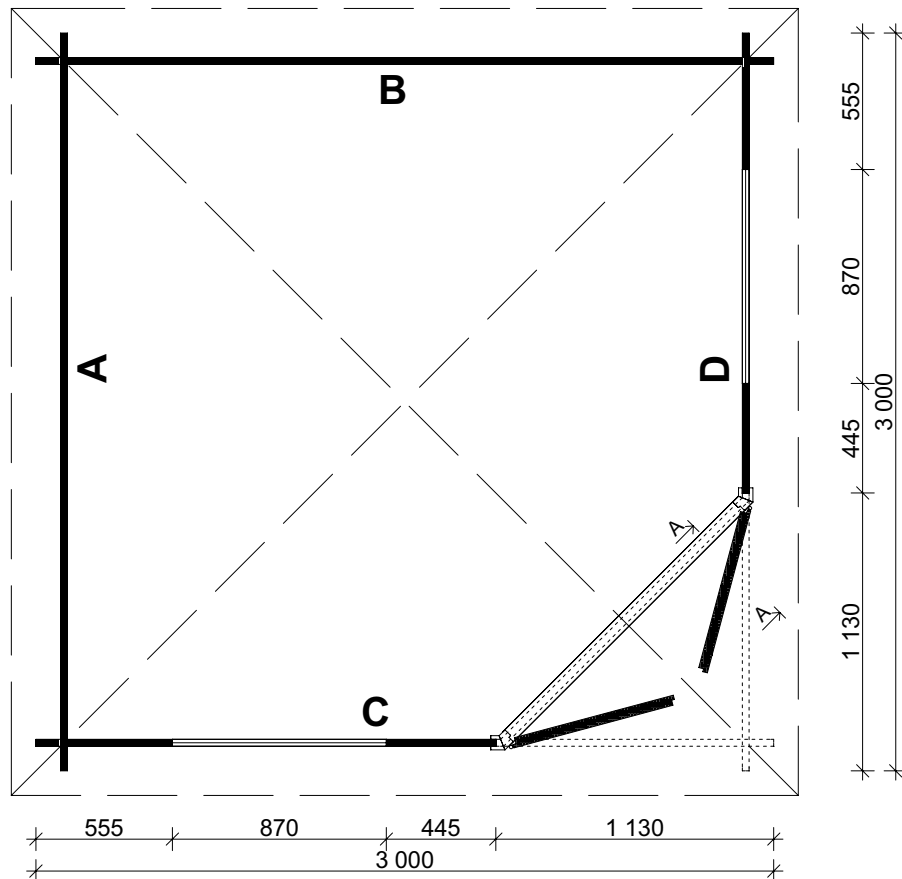

VICTORIA - B 28 mm

300 × 300 cm

		 mm	 mm	 ×
01		45 × 70	2750	5
02			1794	1
03			1390	2
04			1844	1
05			2209	1
06		 57	3000	1
07			1870	1
08		 50	3000	2
09		 107	3000	2
10		 114	3000	37
11			3000	1
12			1929	1
13			1870	1
14			1870	1
15			1870	10
16			555	21
17		445	21	
18		28 × 120	1389	1
19		45 × 70	2318	4
20		45 × 60	1233	8(4+4)
21		 45 × 60	850	4
22			902	8(4+4)
23				1
24		18 × 90	3250	4
25		1425 × 1900 mm		1/2
26		865 × 1210 mm		2(1+1)/2
27				1
28		 110 18	3142	4
29			2938	4
30			2735	4

VICTORIA - B 28 mm

300 × 300 cm

		mm	mm	x	
31			2532	4	
32			2329	4	
33			2125	4	
34			1922	4	
35			1718	4	
36			1515	4	
37			1312	4	
38			1109	4	
39			905	4	
40			702	4	
41			498	4	
42			295	4	
43			92	4	
44				1855	1
45				1965	1
46				2075	1
47				2185	1
48			2295	1	
49			2405	1	
50			2515	1	
51			2625	1	
52			2735	1	
53				2740	16+1
54		4,0×40/4,0×50	130/470		
		5,0×70/6,0×140	50/50		
55		1,4 × 35	25		
56			ca. 10,4 m		
57			2010	5	
58		M8×60		15	

TENE Kaubanklus

VICTORIA - B 28 mm

300 × 300 cm

TENE Kaubandus

VICTORIA - B 28 mm

300 × 300 cm

A

B

C

VICTORIA - B 28 mm

300 × 300 cm

D

27

A - A

Doppeltür (Wand 28 mm)

Nr	Beschreibung	Profil mm	Stück
1	Rahmen profil Links + Rechts	99 x 82	1+1
2	Rahmen profil Oberteil	58 x 58	1
3	Türschwelle	28 x 58	1
4	Wechselrahmen	28 x 55	--
5			--
6		28 x 70	1
7			1
8			2(1+1)
9			2(1+1)
10	Edelstahlbedeckung für Türschwelle		1