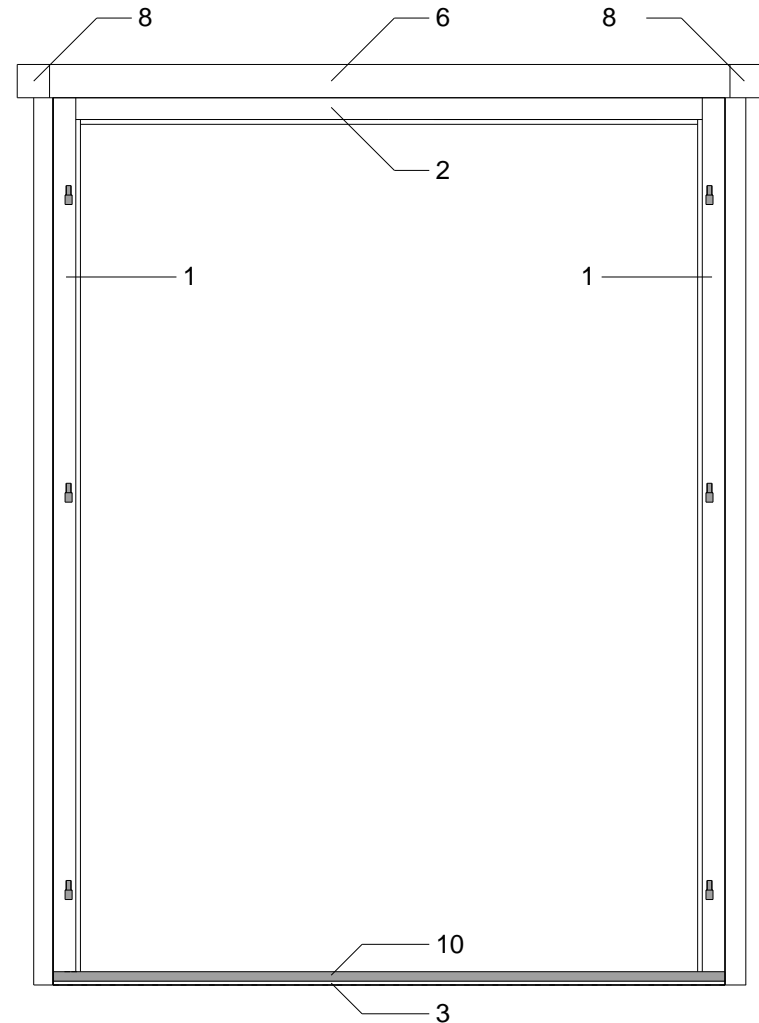

Doppeltür (Wand 28 mm)

Nr	Beschreibung	Profil mm	Stück
1	Rahmen profil Links + Rechts	99 x 82	1+1
2	Rahmen profil Oberteil	58 x 58	1
3	Türschwelle	28 x 58	1
4	Wechselrahmen	28 x 55	--
5			--
6		28 x 70	1
7			1
8			2(1+1)
9			2(1+1)
10	Edelstahlbedeckung für Türschwelle		1

A-A

B-B

A ↓

A ↓

B ↓

B ↓