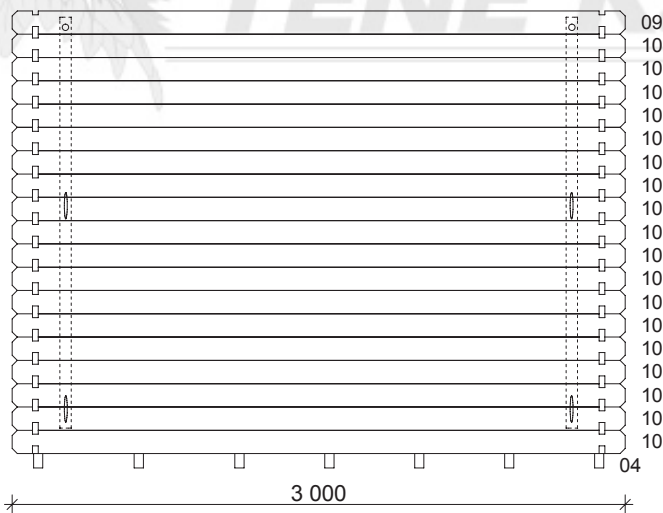

VICTORIA - B 28 mm

300 × 300 cm

		 mm	 mm	 ×
01		45 × 70	2750	5
02			1794	1
03			1390	2
04			1844	1
05			2209	1
06		 57	3000	1
07			1870	1
08		 50	3000	2
09		 107	3000	2
10		 114	3000	37
11			3000	1
12			1929	1
13			1870	1
14			1870	1
15			1870	10
16			555	21
17		445	21	
18		28 × 120	1389	1
19		45 × 70	2318	4
20		45 × 60	1233	8(4+4)
21		 45 × 60	850	4
22			902	8(4+4)
23				1
24		18 × 90	3250	4
25		1425 × 1900 mm		1/2
26		865 × 1210 mm		2(1+1)/2
27				1
28		 110 18	3142	4
29			2938	4
30			2735	4

VICTORIA - B 28 mm

300 × 300 cm

		mm	mm	x	
31			2532	4	
32			2329	4	
33			2125	4	
34			1922	4	
35			1718	4	
36			1515	4	
37			1312	4	
38			1109	4	
39			905	4	
40			702	4	
41			498	4	
42			295	4	
43			92	4	
44				1855	1
45				1965	1
46				2075	1
47				2185	1
48			2295	1	
49			2405	1	
50			2515	1	
51			2625	1	
52			2735	1	
53				2740	16+1
54		4,0×40/4,0×50	130/470		
		5,0×70/6,0×140	50/50		
55		1,4 × 35	25		
56			ca. 10,4 m		
57			2010	5	
58		M8×60		15	

TENE Kaubanklus

VICTORIA - B 28 mm

300 × 300 cm

TENE Kaubandus

VICTORIA - B 28 mm

300 × 300 cm

A

B

C

VICTORIA - B 28 mm

300 × 300 cm

D

27

A - A

Doppeltür (Wand 28 mm)

Nr	Beschreibung	Profil mm	Stück
1	Rahmen profil Links + Rechts	99 x 82	1+1
2	Rahmen profil Oberteil	58 x 58	1
3	Türschwelle	28 x 58	1
4	Wechselrahmen	28 x 55	--
5			--
6		28 x 70	1
7			1
8			2(1+1)
9			2(1+1)
10	Edelstahlbedeckung für Türschwelle		1