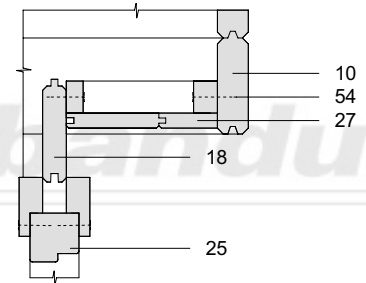

VICTORIA - B 28 mm

300 × 300 cm

		 mm	 mm	 ×
01		45 × 70	2750	5
02			1794	1
03			1390	2
04			1844	1
05			2209	1
06		 57	3000	1
07			1870	1
08		 50	3000	2
09		 107	3000	2
10		 114	3000	37
11			3000	1
12			1929	1
13			1870	1
14			1870	1
15			1870	10
16			555	21
17		445	21	
18		28 × 120	1389	1
19		45 × 70	2318	4
20		45 × 60	1233	8(4+4)
21		 45 × 60	850	4
22			902	8(4+4)
23				1
24		18 × 90	3250	4
25		1425 × 1900 mm		1/2
26		865 × 1210 mm		2(1+1)/2
27				1
28		 110 18	3142	4
29			2938	4
30			2735	4

VICTORIA - B 28 mm

300 × 300 cm

		mm	mm	x	
31			2532	4	
32			2329	4	
33			2125	4	
34			1922	4	
35			1718	4	
36			1515	4	
37			1312	4	
38			1109	4	
39			905	4	
40			702	4	
41			498	4	
42			295	4	
43			92	4	
44				1855	1
45				1965	1
46				2075	1
47				2185	1
48			2295	1	
49			2405	1	
50			2515	1	
51			2625	1	
52			2735	1	
53				2740	16+1
54		4,0×40/4,0×50	130/470		
		5,0×70/6,0×140	50/50		
55		1,4 × 35	25		
56			ca. 10,4 m		
57			2010	5	
58		M8×60		15	

TENE Kaubanklus

VICTORIA - B 28 mm

300 × 300 cm

TENE Kaubandus

VICTORIA - B 28 mm

300 × 300 cm

A

B

C

VICTORIA - B 28 mm

300 × 300 cm

D

27

A - A

Doppeltür (Wand 28 mm)

Nr	Beschreibung	Profil mm	Stück
1	Rahmen profil Links + Rechts	99 x 82	1+1
2	Rahmen profil Oberteil	58 x 58	1
3	Türschwelle	28 x 58	1
4	Wechselrahmen	28 x 55	--
5			--
6		28 x 70	1
7			1
8			2(1+1)
9			2(1+1)
10	Edelstahlbedeckung für Türschwelle		1