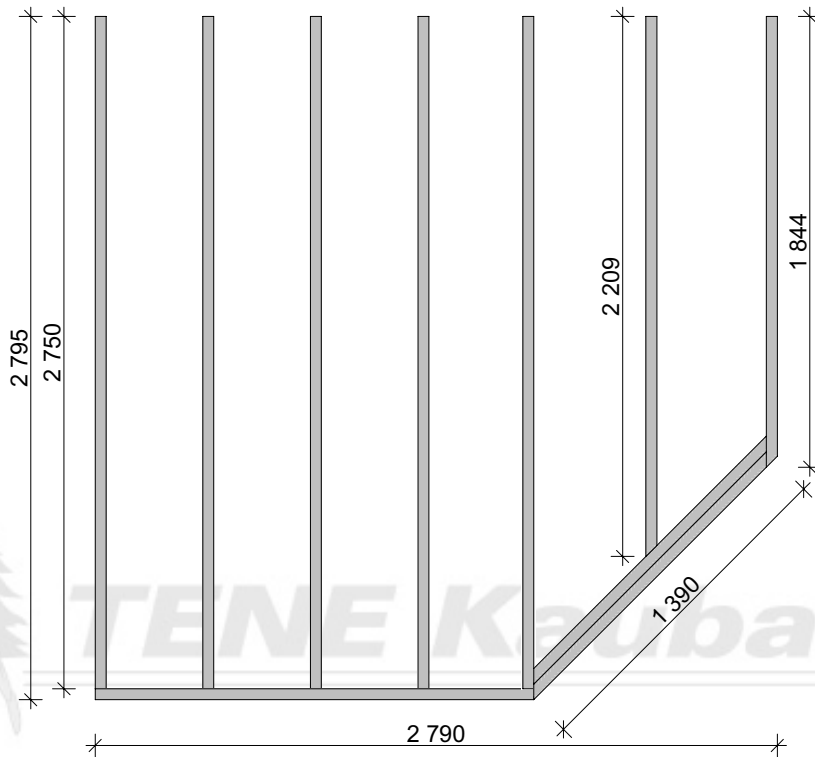

VICTORIA - B 28 mm

300 × 300 cm

		 mm	 mm	 ×
01		45 × 70	2750	5
02			1794	1
03			1390	2
04			1844	1
05			2209	1
06		 57	3000	1
07			1870	1
08		 50	3000	2
09		 107	3000	2
10		 114	3000	37
11			3000	1
12			1929	1
13			1870	1
14			1870	1
15			1870	10
16			555	21
17		445	21	
18		28 × 120	1389	1
19		45 × 70	2318	4
20		45 × 60	1233	8(4+4)
21		 45 × 60	850	4
22			902	8(4+4)
23				1
24		18 × 90	3250	4
25		1425 × 1900 mm		1/2
26		865 × 1210 mm		2(1+1)/2
27				1
28		 110 18	3142	4
29			2938	4
30			2735	4

VICTORIA - B 28 mm

300 × 300 cm

		mm	mm	x	
31			2532	4	
32			2329	4	
33			2125	4	
34			1922	4	
35			1718	4	
36			1515	4	
37			1312	4	
38			1109	4	
39			905	4	
40			702	4	
41			498	4	
42			295	4	
43			92	4	
44				1855	1
45				1965	1
46				2075	1
47				2185	1
48			2295	1	
49			2405	1	
50			2515	1	
51			2625	1	
52			2735	1	
53				2740	16+1
54		4,0×40/4,0×50	130/470		
		5,0×70/6,0×140	50/50		
55		1,4 × 35	25		
56			ca. 10,4 m		
57			2010	5	
58		M8×60		15	

TENE Kaubanklus

VICTORIA - B 28 mm

300 × 300 cm

TENE Kaubandus

VICTORIA - B 28 mm

300 × 300 cm

A

B

C

VICTORIA - B 28 mm

300 × 300 cm

D

27

A - A

Doppeltür (Wand 28 mm)

Nr	Beschreibung	Profil mm	Stück
1	Rahmen profil Links + Rechts	99 x 82	1+1
2	Rahmen profil Oberteil	58 x 58	1
3	Türschwelle	28 x 58	1
4	Wechselrahmen	28 x 55	--
5			--
6		28 x 70	1
7			1
8			2(1+1)
9			2(1+1)
10	Edelstahlbedeckung für Türschwelle		1