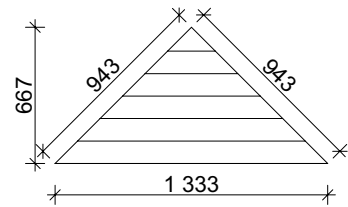

VICTORIA - B 28 mm

300 × 300 cm

		 mm	 mm	 ×
01		45 × 70	2750	5
02			1794	1
03			1390	2
04			1844	1
05			2209	1
06		 57	3000	1
07			1870	1
08		 50	3000	2
09		 107	3000	2
10		 114	3000	37
11			3000	1
12			1929	1
13			1870	1
14			1870	1
15			1870	10
16			555	21
17		445	21	
18		28 × 120	1389	1
19		45 × 70	2318	4
20		45 × 60	1233	8(4+4)
21		 45 × 60	850	4
22			902	8(4+4)
23				1
24		18 × 90	3250	4
25		1425 × 1900 mm		1/2
26		865 × 1210 mm		2(1+1)/2
27				1
28		 110 18	3142	4
29			2938	4
30			2735	4

VICTORIA - B 28 mm

300 × 300 cm

		mm	mm	x	
31			2532	4	
32			2329	4	
33			2125	4	
34			1922	4	
35			1718	4	
36			1515	4	
37			1312	4	
38			1109	4	
39			905	4	
40			702	4	
41			498	4	
42			295	4	
43			92	4	
44				1855	1
45				1965	1
46				2075	1
47				2185	1
48			2295	1	
49			2405	1	
50			2515	1	
51			2625	1	
52			2735	1	
53				2740	16+1
54		4,0×40/4,0×50	130/470		
		5,0×70/6,0×140	50/50		
55		1,4 × 35	25		
56			ca. 10,4 m		
57			2010	5	
58		M8×60		15	

C

VICTORIA - B 28 mm

300 × 300 cm

D

27

A - A

Doppeltür (Wand 28 mm)

Nr	Beschreibung	Profil mm	Stück
1	Rahmen profil Links + Rechts	99 x 82	1+1
2	Rahmen profil Oberteil	58 x 58	1
3	Türschwelle	28 x 58	1
4	Wechselrahmen	28 x 55	--
5			--
6		28 x 70	1
7			1
8			2(1+1)
9			2(1+1)
10	Edelstahlbedeckung für Türschwelle		1

A-A

B-B

A ↓

A ↓

B ↓

B ↓