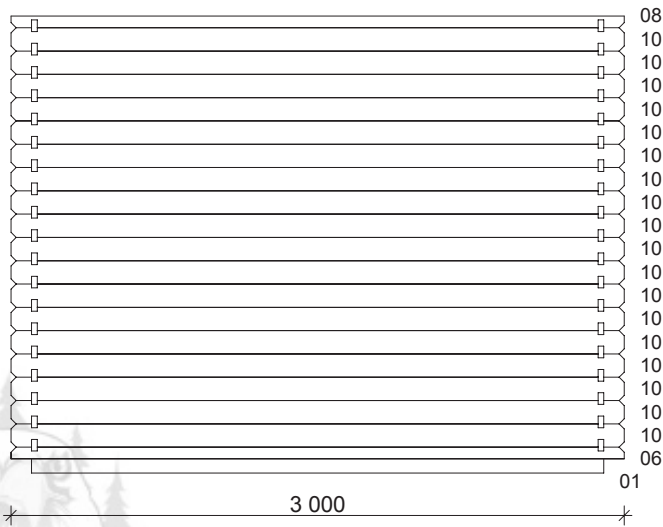

VICTORIA - B 28 mm

300 × 300 cm

		 mm	 mm	 ×
01		45 × 70	2750	5
02			1794	1
03			1390	2
04			1844	1
05			2209	1
06		 57	3000	1
07			1870	1
08		 50	3000	2
09		 107	3000	2
10		 114	3000	37
11			3000	1
12			1929	1
13			1870	1
14			1870	1
15			1870	10
16			555	21
17		445	21	
18		28 × 120	1389	1
19		45 × 70	2318	4
20		45 × 60	1233	8(4+4)
21		 45 × 60	850	4
22			902	8(4+4)
23				1
24		18 × 90	3250	4
25		1425 × 1900 mm		1/2
26		865 × 1210 mm		2(1+1)/2
27				1
28		 110 18	3142	4
29			2938	4
30			2735	4

VICTORIA - B 28 mm

300 × 300 cm

		mm	mm	x	
31			2532	4	
32			2329	4	
33			2125	4	
34			1922	4	
35			1718	4	
36			1515	4	
37			1312	4	
38			1109	4	
39			905	4	
40			702	4	
41			498	4	
42			295	4	
43			92	4	
44				1855	1
45				1965	1
46				2075	1
47				2185	1
48			2295	1	
49			2405	1	
50			2515	1	
51			2625	1	
52			2735	1	
53				2740	16+1
54		4,0×40/4,0×50	130/470		
		5,0×70/6,0×140	50/50		
55		1,4 × 35	25		
56			ca. 10,4 m		
57			2010	5	
58		M8×60		15	

TENE Kaubanklus

VICTORIA - B 28 mm

300 × 300 cm

TENE Kaubandus

VICTORIA - B 28 mm

300 × 300 cm

A

B

C

VICTORIA - B 28 mm

300 × 300 cm

D

27

A - A

Doppeltür (Wand 28 mm)

Nr	Beschreibung	Profil mm	Stück
1	Rahmen profil Links + Rechts	99 x 82	1+1
2	Rahmen profil Oberteil	58 x 58	1
3	Türschwelle	28 x 58	1
4	Wechselrahmen	28 x 55	--
5			--
6		28 x 70	1
7			1
8			2(1+1)
9			2(1+1)
10	Edelstahlbedeckung für Türschwelle		1