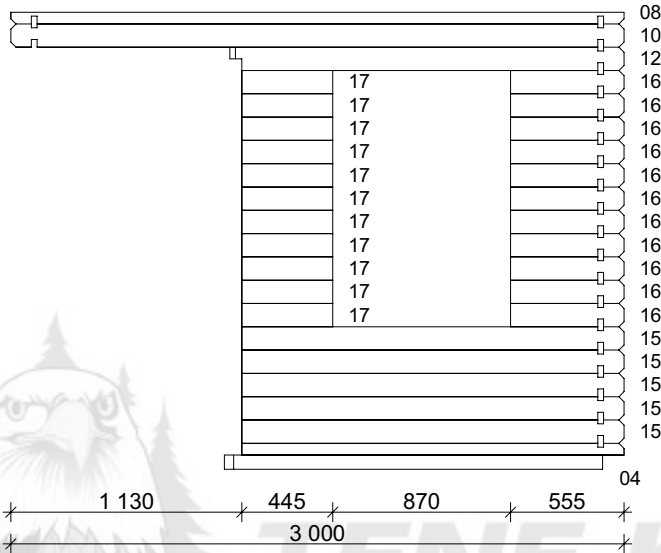

VICTORIA-B

- D Alle angegebenen Maße sind ca.-Maße
 GB All dimensions are approximate !
 NL Alle maten zijn circa maten
 NO Alle vedlagte mål er ca !
 E ¡Todas las dimensiones son aproximadas!
 PT Todas as dimensões são aproximadas!
 PL Wszystkie wymiary są przybliżone
 EST Kõik mõõdud on ligilähedased.
 IT Tutte le misure indicate sono circa
 DK alle angivne mål er ca.-mål
 S samtliga mått är ungefärliga
 FR Toutes les dimensions fournies sont approximatives

VICTORIA - B 28 mm

300 × 300 cm

		 mm	 mm	 ×
01		45 × 70	2750	5
02			1794	1
03			1390	2
04			1844	1
05			2209	1
06		 57	3000	1
07			1870	1
08		 50	3000	2
09		 107	3000	2
10		 114	3000	37
11			3000	1
12			1929	1
13			1870	1
14			1870	1
15			1870	10
16			555	21
17		445	21	
18		28 × 120	1389	1
19		45 × 70	2318	4
20		45 × 60	1233	8(4+4)
21		 45 × 60	850	4
22			902	8(4+4)
23				1
24		18 × 90	3250	4
25		1425 × 1900 mm		1/2
26		865 × 1210 mm		2(1+1)/2
27				1
28		 110 18	3142	4
29			2938	4
30			2735	4

VICTORIA - B 28 mm

300 × 300 cm

		mm	mm	x	
31			2532	4	
32			2329	4	
33			2125	4	
34			1922	4	
35			1718	4	
36			1515	4	
37			1312	4	
38			1109	4	
39			905	4	
40			702	4	
41			498	4	
42			295	4	
43			92	4	
44				1855	1
45				1965	1
46				2075	1
47				2185	1
48			2295	1	
49			2405	1	
50			2515	1	
51			2625	1	
52			2735	1	
53				2740	16+1
54		4,0×40/4,0×50	130/470		
		5,0×70/6,0×140	50/50		
55		1,4 × 35	25		
56			ca. 10,4 m		
57			2010	5	
58		M8×60		15	

C

VICTORIA - B 28 mm

300 × 300 cm

D

27

A - A

Doppeltür (Wand 28 mm)

Nr	Beschreibung	Profil mm	Stück
1	Rahmen profil Links + Rechts	99 x 82	1+1
2	Rahmen profil Oberteil	58 x 58	1
3	Türschwelle	28 x 58	1
4	Wechselrahmen	28 x 55	--
5			--
6		28 x 70	1
7			1
8			2(1+1)
9			2(1+1)
10	Edelstahlbedeckung für Türschwelle		1