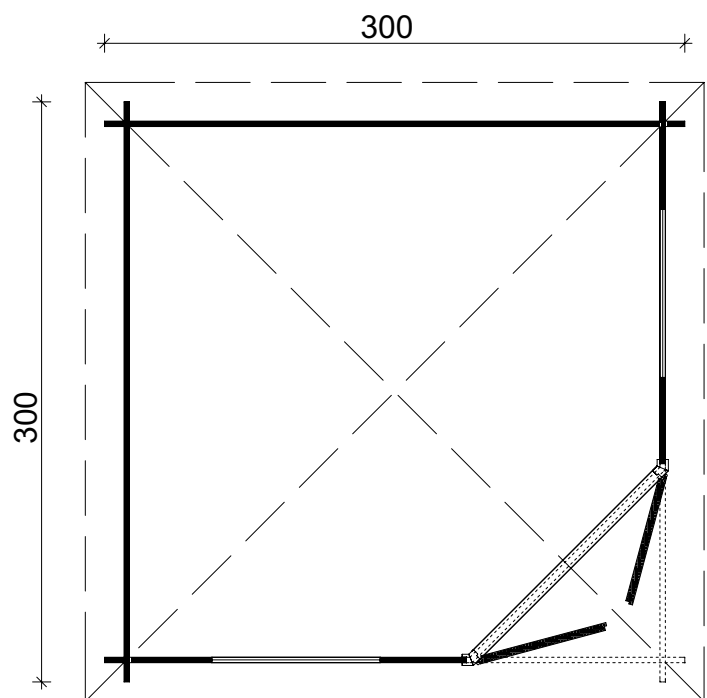

VICTORIA-B

- D Alle angegebenen Maße sind ca.-Maße
 GB All dimensions are approximate !
 NL Alle maten zijn circa maten
 NO Alle vedlagte mål er ca !
 E ¡Todas las dimensiones son aproximadas!
 PT Todas as dimensões são aproximadas!
 PL Wszystkie wymiary są przybliżone
 EST Kõik mõõdud on ligilähedased.
 IT Tutte le misure indicate sono circa
 DK alle angivne mål er ca.-mål
 S samtliga mått är ungefärliga
 FR Toutes les dimensions fournies sont approximatives

VICTORIA - B 28 mm

300 × 300 cm

		 mm	 mm	 ×
01		45 × 70	2750	5
02			1794	1
03			1390	2
04			1844	1
05			2209	1
06		 57	3000	1
07			1870	1
08		 50	3000	2
09		 107	3000	2
10		 114	3000	37
11			3000	1
12			1929	1
13			1870	1
14			1870	1
15			1870	10
16			555	21
17		445	21	
18		28 × 120	1389	1
19		45 × 70	2318	4
20		45 × 60	1233	8(4+4)
21		 45 × 60	850	4
22			902	8(4+4)
23				1
24		18 × 90	3250	4
25		1425 × 1900 mm		1/2
26		865 × 1210 mm		2(1+1)/2
27				1
28		 110 18	3142	4
29			2938	4
30			2735	4

VICTORIA - B 28 mm

300 × 300 cm

		mm	mm	x	
31			2532	4	
32			2329	4	
33			2125	4	
34			1922	4	
35			1718	4	
36			1515	4	
37			1312	4	
38			1109	4	
39			905	4	
40			702	4	
41			498	4	
42			295	4	
43			92	4	
44				1855	1
45				1965	1
46				2075	1
47				2185	1
48			2295	1	
49			2405	1	
50			2515	1	
51			2625	1	
52			2735	1	
53				2740	16+1
54		4,0×40/4,0×50	130/470		
		5,0×70/6,0×140	50/50		
55		1,4 × 35	25		
56			ca. 10,4 m		
57			2010	5	
58		M8×60		15	

C

VICTORIA - B 28 mm

300 × 300 cm

D

27

A - A

Doppeltür (Wand 28 mm)

Nr	Beschreibung	Profil mm	Stück
1	Rahmen profil Links + Rechts	99 x 82	1+1
2	Rahmen profil Oberteil	58 x 58	1
3	Türschwelle	28 x 58	1
4	Wechselrahmen	28 x 55	--
5			--
6		28 x 70	1
7			1
8			2(1+1)
9			2(1+1)
10	Edelstahlbedeckung für Türschwelle		1