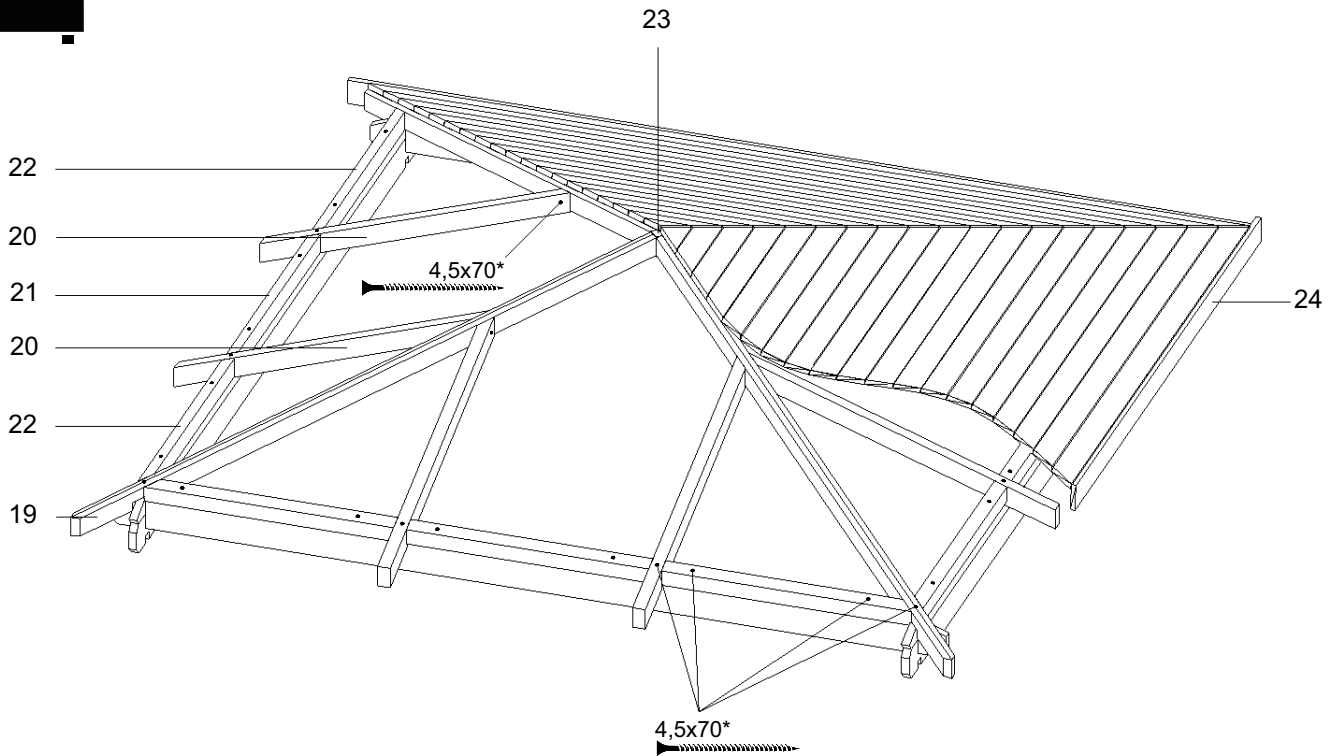

VICTORIA - B 28 mm

300 × 300 cm

		 mm	 mm	 ×
01		45 × 70	2750	5
02			1794	1
03			1390	2
04			1844	1
05			2209	1
06		 57	3000	1
07			1870	1
08		 50	3000	2
09		 107	3000	2
10		 114	3000	37
11			3000	1
12			1929	1
13			1870	1
14			1870	1
15			1870	10
16			555	21
17		445	21	
18		28 × 120	1389	1
19		45 × 70	2318	4
20		45 × 60	1233	8(4+4)
21		 45 × 60	850	4
22			902	8(4+4)
23				1
24		18 × 90	3250	4
25		1425 × 1900 mm		1/2
26		865 × 1210 mm		2(1+1)/2
27				1
28		 110 18	3142	4
29			2938	4
30			2735	4

VICTORIA - B 28 mm

300 × 300 cm

		mm	mm	x	
31			2532	4	
32			2329	4	
33			2125	4	
34			1922	4	
35			1718	4	
36			1515	4	
37			1312	4	
38			1109	4	
39			905	4	
40			702	4	
41			498	4	
42			295	4	
43			92	4	
44				1855	1
45				1965	1
46				2075	1
47				2185	1
48			2295	1	
49			2405	1	
50			2515	1	
51			2625	1	
52			2735	1	
53				2740	16+1
54		4,0×40/4,0×50	130/470		
		5,0×70/6,0×140	50/50		
55		1,4 × 35	25		
56			ca. 10,4 m		
57			2010	5	
58		M8×60		15	

TENE Kaubanklus

VICTORIA - B 28 mm

300 × 300 cm

TENE Kaubandus

VICTORIA - B 28 mm

300 × 300 cm

A

B

C

VICTORIA - B 28 mm

300 × 300 cm

D

27

A - A

Doppeltür (Wand 28 mm)

Nr	Beschreibung	Profil mm	Stück
1	Rahmen profil Links + Rechts	99 x 82	1+1
2	Rahmen profil Oberteil	58 x 58	1
3	Türschwelle	28 x 58	1
4	Wechselrahmen	28 x 55	--
5			--
6		28 x 70	1
7			1
8			2(1+1)
9			2(1+1)
10	Edelstahlbedeckung für Türschwelle		1