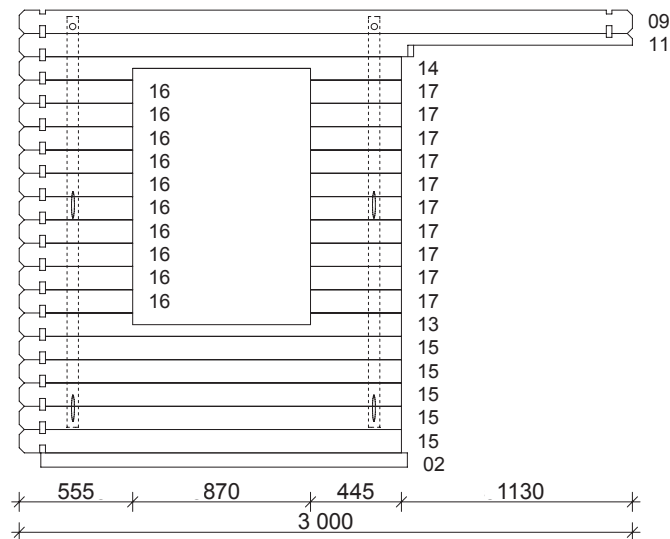

VICTORIA - B 28 mm

300 × 300 cm

		 mm	 mm	 ×
01		45 × 70	2750	5
02			1794	1
03			1390	2
04			1844	1
05			2209	1
06		 57	3000	1
07			1870	1
08		 50	3000	2
09		 107	3000	2
10		 114	3000	37
11			3000	1
12			1929	1
13			1870	1
14			1870	1
15			1870	10
16			555	21
17		445	21	
18		28 × 120	1389	1
19		45 × 70	2318	4
20		45 × 60	1233	8(4+4)
21		 45 × 60	850	4
22			902	8(4+4)
23				1
24		18 × 90	3250	4
25		1425 × 1900 mm		1/2
26		865 × 1210 mm		2(1+1)/2
27				1
28		 110 18	3142	4
29			2938	4
30			2735	4

VICTORIA - B 28 mm

300 × 300 cm

		mm	mm	x	
31			2532	4	
32			2329	4	
33			2125	4	
34			1922	4	
35			1718	4	
36			1515	4	
37			1312	4	
38			1109	4	
39			905	4	
40			702	4	
41			498	4	
42			295	4	
43			92	4	
44				1855	1
45				1965	1
46				2075	1
47				2185	1
48			2295	1	
49			2405	1	
50			2515	1	
51			2625	1	
52			2735	1	
53				2740	16+1
54		4,0×40/4,0×50	130/470		
		5,0×70/6,0×140	50/50		
55		1,4 × 35	25		
56			ca. 10,4 m		
57			2010	5	
58		M8×60		15	

TENE Kaubanklus

VICTORIA - B 28 mm

300 × 300 cm

TENE Kaubandus

VICTORIA - B 28 mm

300 × 300 cm

A

B

C

VICTORIA - B 28 mm

300 × 300 cm

D

27

A - A

Doppeltür (Wand 28 mm)

Nr	Beschreibung	Profil mm	Stück
1	Rahmen profil Links + Rechts	99 x 82	1+1
2	Rahmen profil Oberteil	58 x 58	1
3	Türschwelle	28 x 58	1
4	Wechselrahmen	28 x 55	--
5			--
6		28 x 70	1
7			1
8			2(1+1)
9			2(1+1)
10	Edelstahlbedeckung für Türschwelle		1