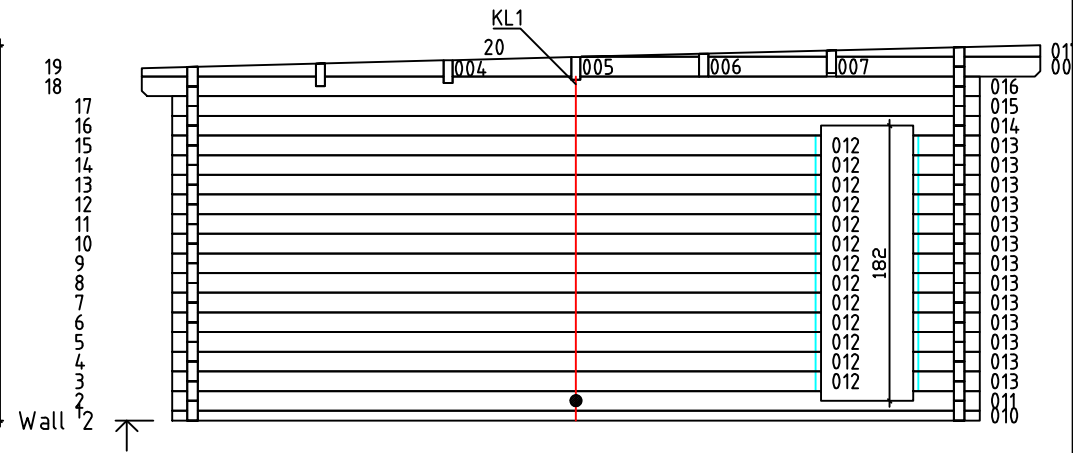

Kood	Carola 4x5+3 FSR 70	Leht	Plan
Joonis	Carola 4x5+3 FSR 70	Mootkava	1:50
Materjal	7x13	Kuup.	04.01.2019
Joonestas	T.Laine	File	Carola 4x5+3 FSR 70.d

Kood	Carola 4x5+3 FSR 70	Leht	Plan
Joonis	Carola 4x5+3 FSR 70	Mootkava	1:50
Materjal	7x13	Kuup.	04.01.2019
Joonestas	T.Laine	File	Carola 4x5+3 FSR 70.d

Kood	Carola 4x5+3 FSR 70	Leht	3
Joonis	WALL A;B	Mootkava	1:50
Materjal	7x13	Kuup.	04.01.2019
Joonestas	T.Laine	File	Carola 4x5+3 FSR 70.d

Kood	Carola 4x5+3 FSR 70	Leht	4
Joonis	WALL 1;2;3	Mootkava	1:50
Materjal	7x13	Kuup.	04.01.2019
Joonestas	T.Laine	File	Carola 4x5+3 FSR 70.d