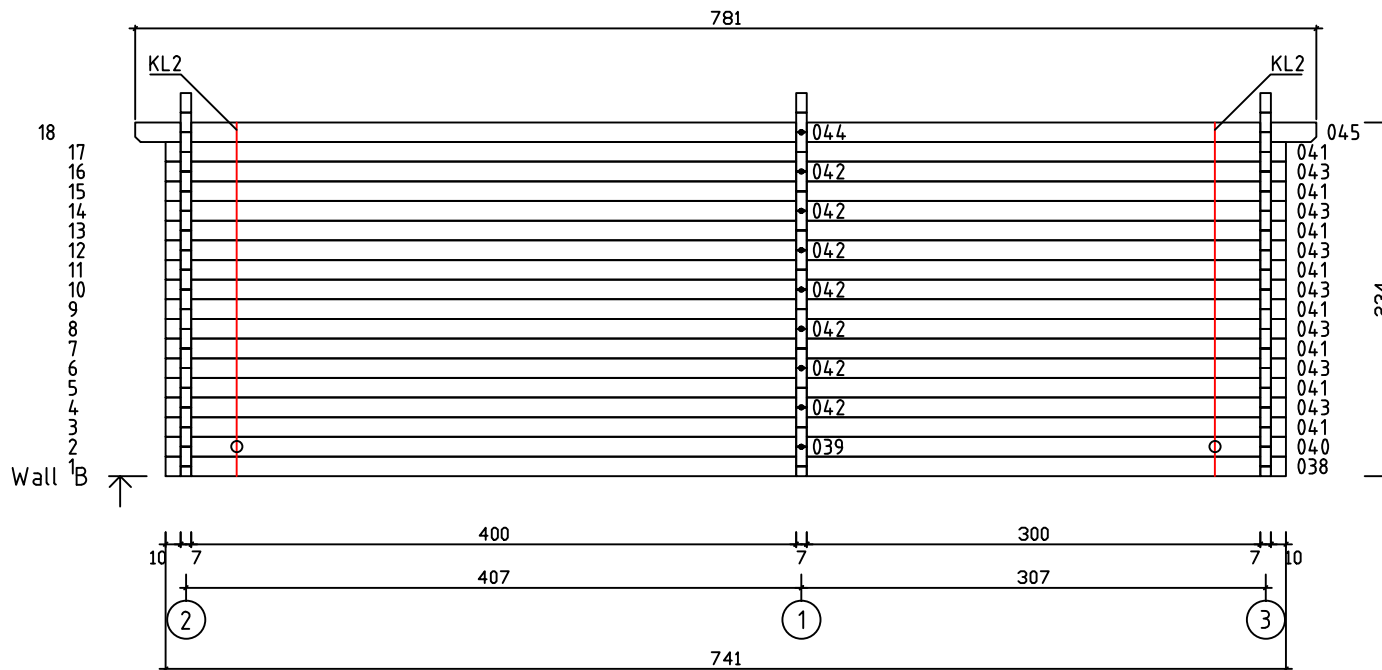

Kood	Carola 4x5+3 FSR 70	Leht	Plan
Joonis	Carola 4x5+3 FSR 70	Mootkava	1:50
Materjal	7x13	Kuup.	04.01.2019
Joonestas	T.Laine	File	Carola 4x5+3 FSR 70.d

Kood	Carola 4x5+3 FSR 70	Leht	Plan
Joonis	Carola 4x5+3 FSR 70	Mootkava	1:50
Materjal	7x13	Kuup.	04.01.2019
Joonestas	T.Laine	File	Carola 4x5+3 FSR 70.d

Kood	Carola 4x5+3 FSR 70	Leht	3
Joonis	WALL A;B	Mootkava	1:50
Materjal	7x13	Kuup.	04.01.2019
Joonestas	T.Laine	File	Carola 4x5+3 FSR 70.d

Kood	Carola 4x5+3 FSR 70	Leht	4
Joonis	WALL 1;2;3	Mootkava	1:50
Materjal	7x13	Kuup.	04.01.2019
Joonestas	T.Laine	File	Carola 4x5+3 FSR 70.d