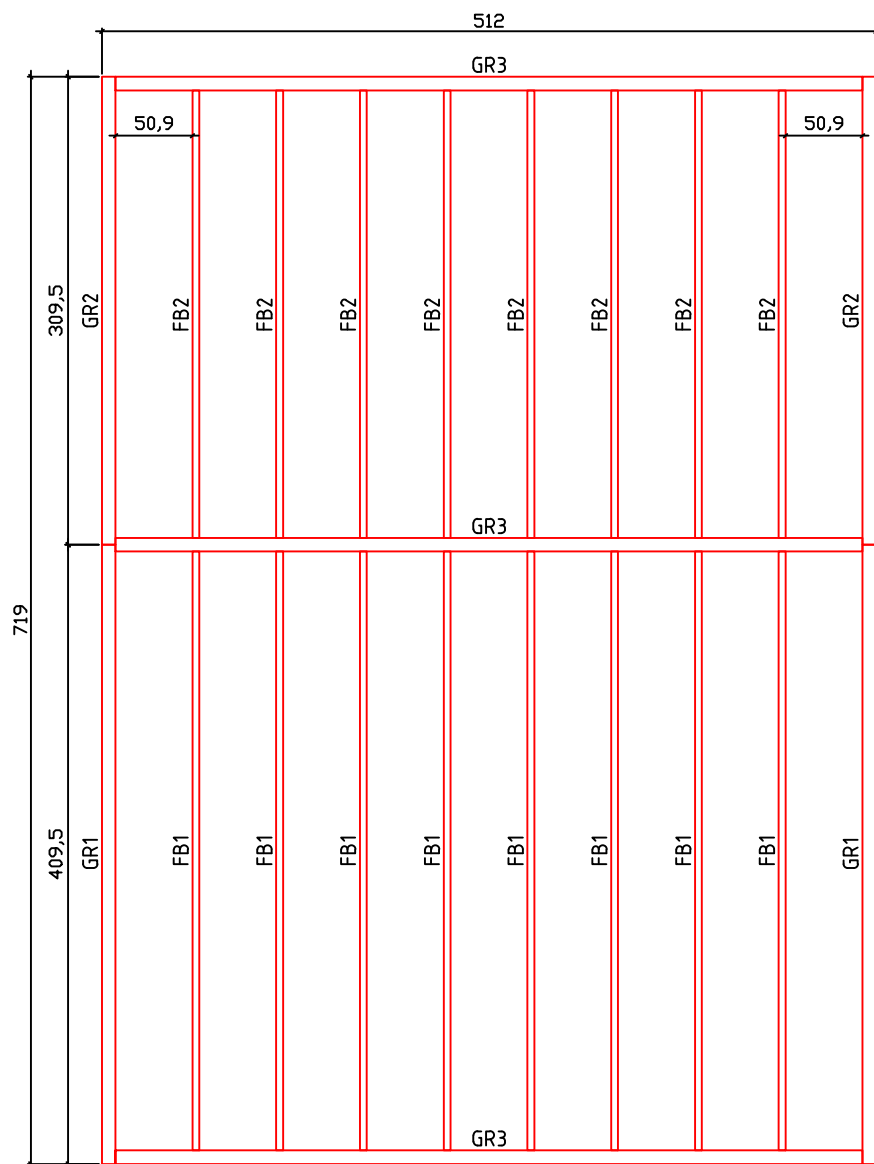

Kood	Carola 4x5+3 FSR 70	Leht	Plan
Joonis	Carola 4x5+3 FSR 70	Mootkava	1:50
Materjal	7x13	Kuup.	04.01.2019
Joonestas	T.Laine	File	Carola 4x5+3 FSR 70.d

Kood	Carola 4x5+3 FSR 70	Leht	Plan
Joonis	Carola 4x5+3 FSR 70	Mootkava	1:50
Materjal	7x13	Kuup.	04.01.2019
Joonestas	T.Laine	File	Carola 4x5+3 FSR 70.d

Kood	Carola 4x5+3 FSR 70	Leht	3
Joonis	WALL A;B	Mootkava	1:50
Materjal	7x13	Kuup.	04.01.2019
Joonestas	T.Laine	File	Carola 4x5+3 FSR 70.d

Kood	Carola 4x5+3 FSR 70	Leht	4
Joonis	WALL 1;2;3	Mootkava	1:50
Materjal	7x13	Kuup.	04.01.2019
Joonestas	T.Laine	File	Carola 4x5+3 FSR 70.d