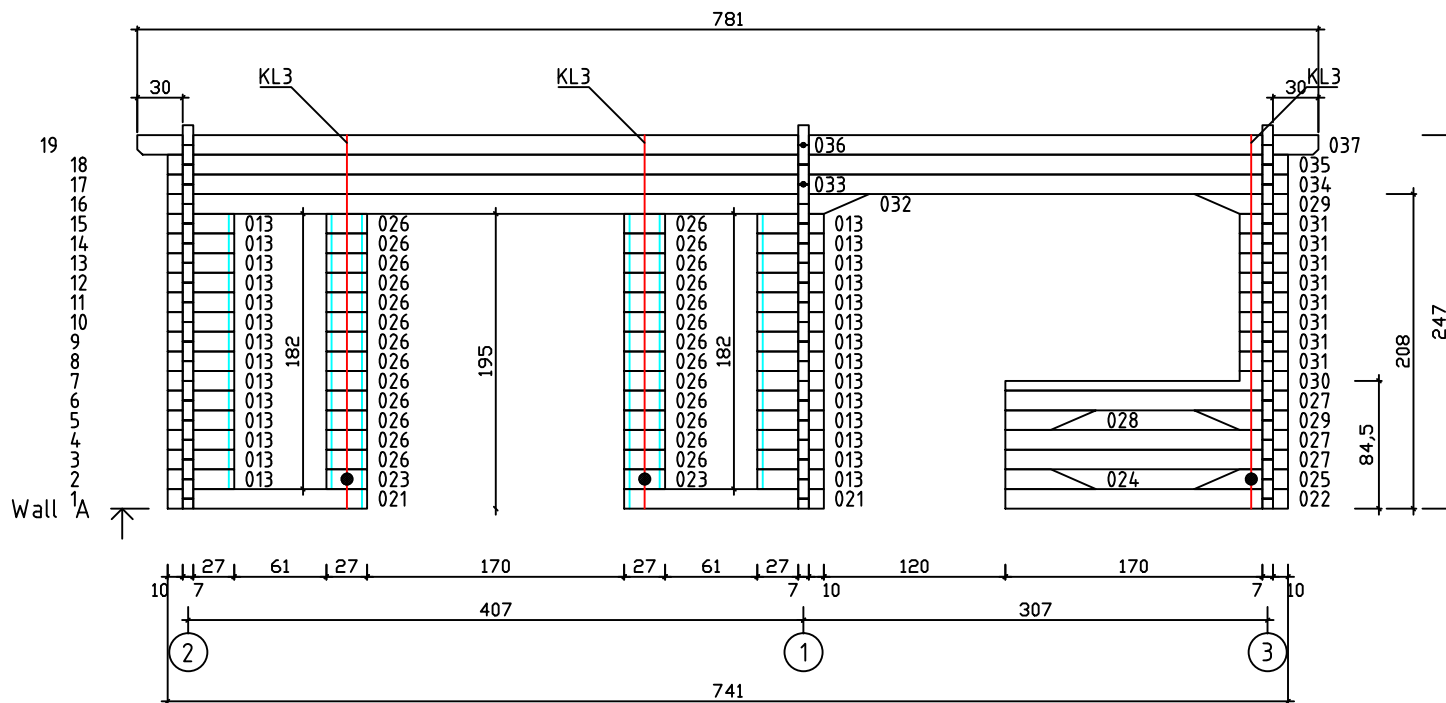

Kood	Carola 4x5+3 FSR 70	Leht	Plan
Joonis	Carola 4x5+3 FSR 70	Mootkava	1:50
Materjal	7x13	Kuup.	04.01.2019
Joonestas	T.Laine	File	Carola 4x5+3 FSR 70.d

Kood	Carola 4x5+3 FSR 70	Leht	Plan
Joonis	Carola 4x5+3 FSR 70	Mootkava	1:50
Materjal	7x13	Kuup.	04.01.2019
Joonestas	T.Laine	File	Carola 4x5+3 FSR 70.d

Kood	Carola 4x5+3 FSR 70	Leht	3
Joonis	WALL A;B	Mootkava	1:50
Materjal	7x13	Kuup.	04.01.2019
Joonestas	T.Laine	File	Carola 4x5+3 FSR 70.d

Kood	Carola 4x5+3 FSR 70	Leht	4
Joonis	WALL 1;2;3	Mootkava	1:50
Materjal	7x13	Kuup.	04.01.2019
Joonestas	T.Laine	File	Carola 4x5+3 FSR 70.d