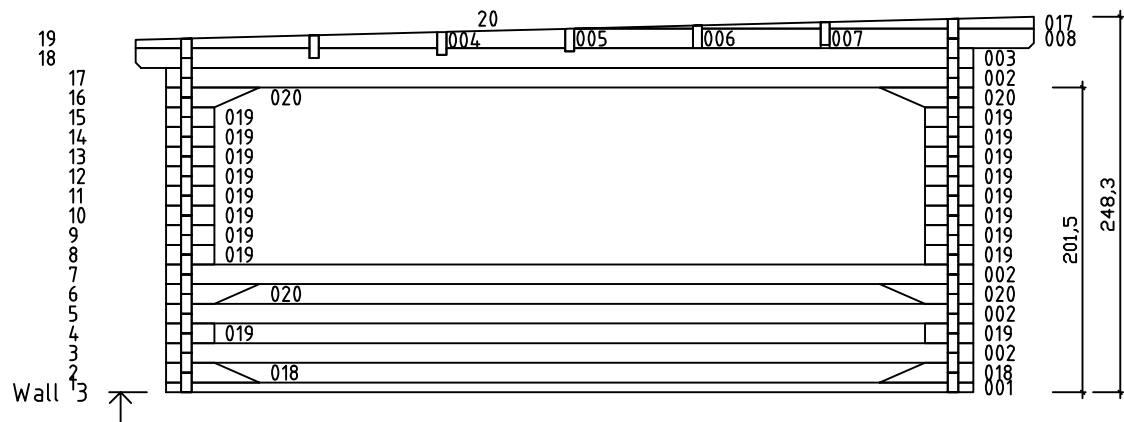

Kood	Carola 4x5+3 FSR 70	Leht	Plan
Joonis	Carola 4x5+3 FSR 70	Mootkava	1:50
Materjal	7x13	Kuup.	04.01.2019
Joonestas	T.Laine	File	Carola 4x5+3 FSR 70.d

Kood	Carola 4x5+3 FSR 70	Leht	Plan
Joonis	Carola 4x5+3 FSR 70	Mootkava	1:50
Materjal	7x13	Kuup.	04.01.2019
Joonestas	T.Laine	File	Carola 4x5+3 FSR 70.d

Kood	Carola 4x5+3 FSR 70	Leht	3
Joonis	WALL A;B	Mootkava	1:50
Materjal	7x13	Kuup.	04.01.2019
Joonestas	T.Laine	File	Carola 4x5+3 FSR 70.d

Kood	Carola 4x5+3 FSR 70	Leht	4
Joonis	WALL 1;2;3	Mootkava	1:50
Materjal	7x13	Kuup.	04.01.2019
Joonestas	T.Laine	File	Carola 4x5+3 FSR 70.d