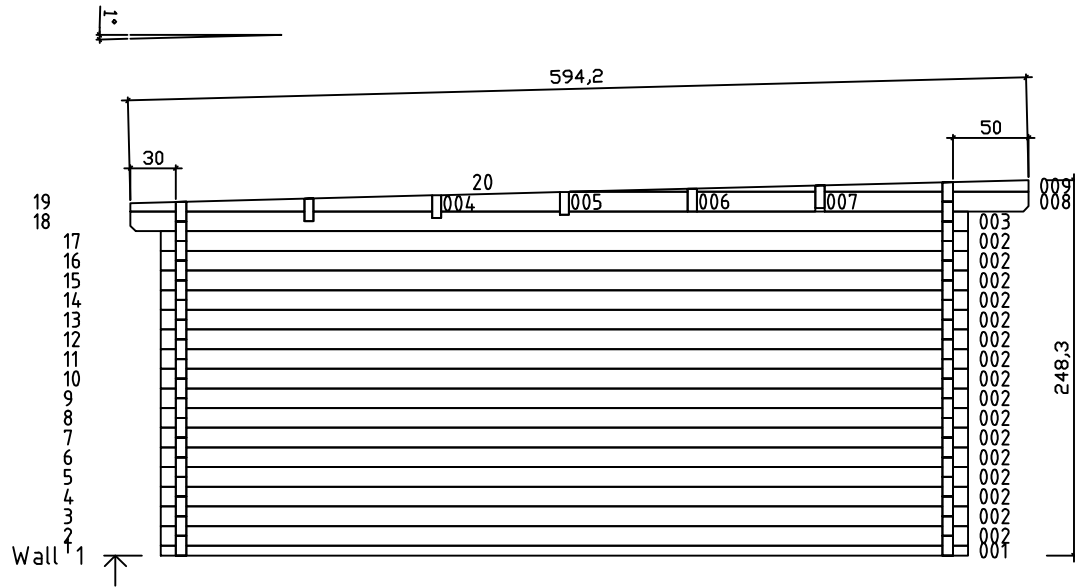

Kood	Carola 4x5+3 FSR 70	Leht	Plan
Joonis	Carola 4x5+3 FSR 70	Mootkava	1:50
Materjal	7x13	Kuup.	04.01.2019
Joonestas	T.Laine	File	Carola 4x5+3 FSR 70.d

Kood	Carola 4x5+3 FSR 70	Leht	Plan
Joonis	Carola 4x5+3 FSR 70	Mootkava	1:50
Materjal	7x13	Kuup.	04.01.2019
Joonestas	T.Laine	File	Carola 4x5+3 FSR 70.d

Kood	Carola 4x5+3 FSR 70	Leht	3
Joonis	WALL A;B	Mootkava	1:50
Materjal	7x13	Kuup.	04.01.2019
Joonestas	T.Laine	File	Carola 4x5+3 FSR 70.d

Kood	Carola 4x5+3 FSR 70	Leht	4
Joonis	WALL 1;2;3	Mootkava	1:50
Materjal	7x13	Kuup.	04.01.2019
Joonestas	T.Laine	File	Carola 4x5+3 FSR 70.d