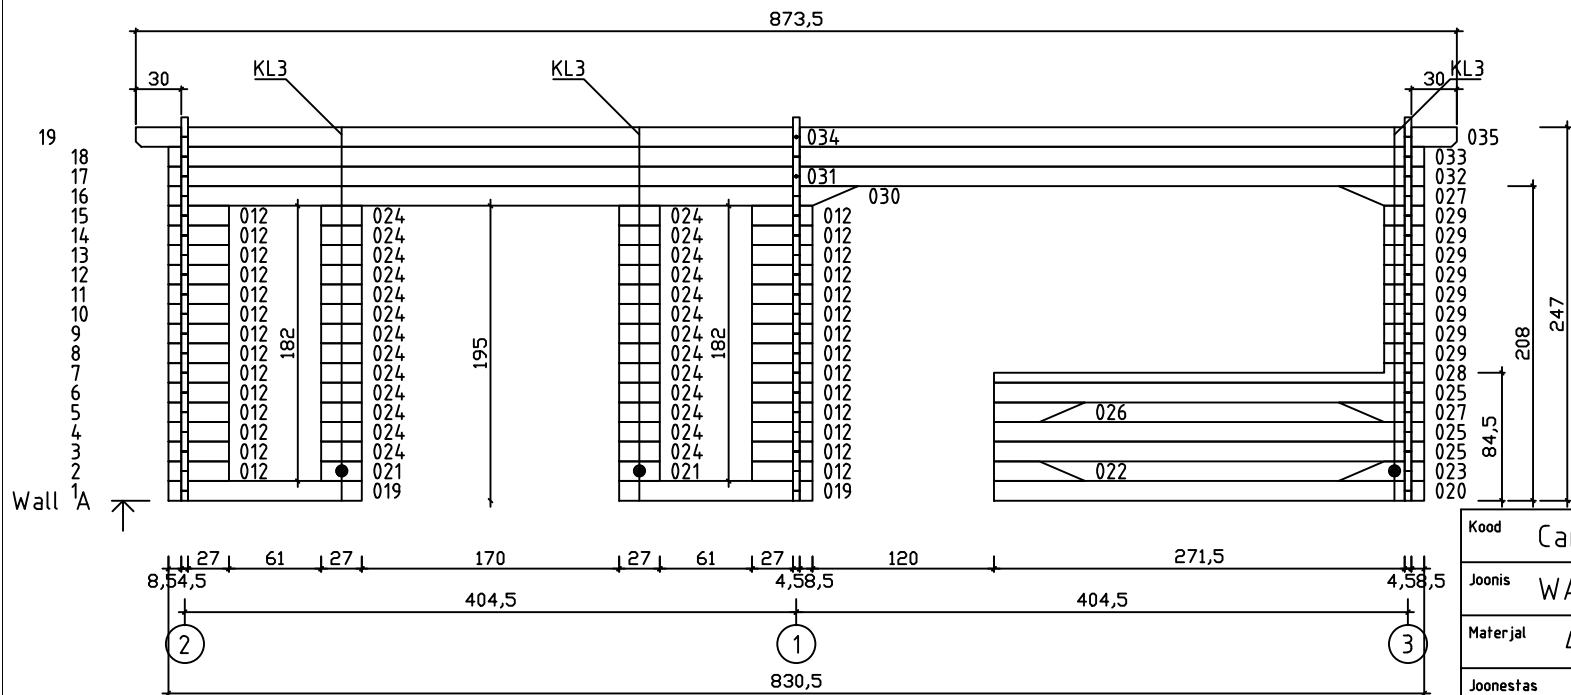

Kood	Carina 4x5+4 45	Leht	Plan
Joonis	Carina 4x5+4 45	Mootkava	1:50
Materjal	4.5x13	Kuup.	22.01.2019
Joonestas	T.Laine	File	Carina 4x5+4 45.dwg

Kood	Carina 4x5+4 45	Leht	Plan
Joonis	Carina 4x5+4 45	Mootkava	1:50
Materjal	4.5x13	Kuup.	22.01.2019
Joonestaj	T.Laine	File	Carina 4x5+4 45.dwg

Kood	Carina 4x5+4 45	Leht	3
Joonis	WALL A;B	Mootkava	1:50
Materjal	4.5x13	Kuup.	22.01.2019
Joonestas	T.Laine	File	Carina 4x5+4 45.dwg

Kood	Carina 4x5+4 45	Leht	4
Joonis	WALL 1;2;3	Mootkava	1:50
Materjal	4.5x13	Kuup.	22.01.2019
Joonestas	T.Laine	File	Carina 4x5+4 45.dwg