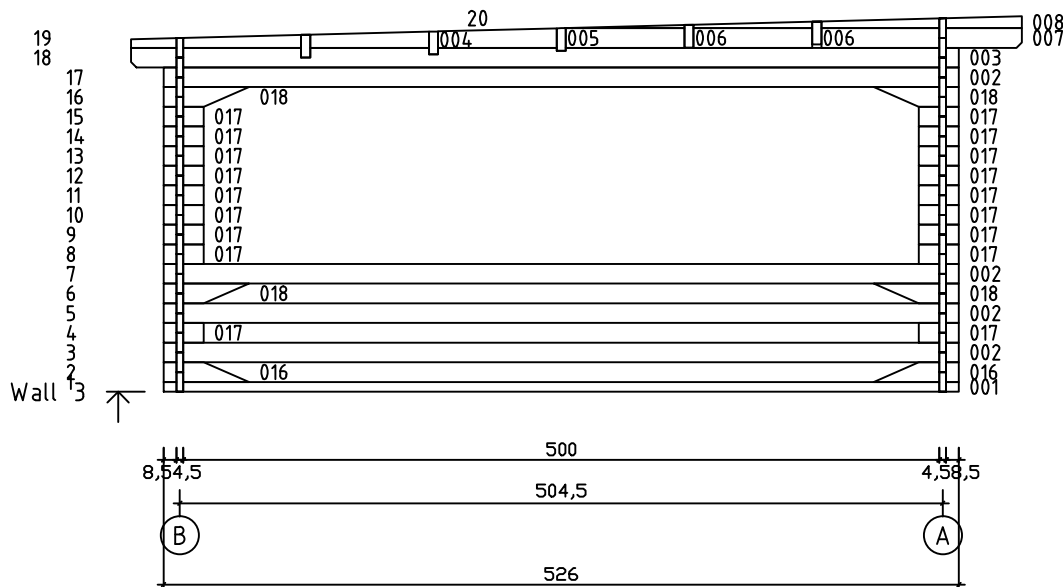

Kood	Carina 4x5+4 45	Leht	Plan
Joonis	Carina 4x5+4 45	Mootkava	1:50
Materjal	4.5x13	Kuup.	22.01.2019
Joonestas	T.Laine	File	Carina 4x5+4 45.dwg

Kood	Carina 4x5+4 45	Leht	Plan
Joonis	Carina 4x5+4 45	Mootkava	1:50
Materjal	4.5x13	Kuup.	22.01.2019
Joonestaj	T.Laine	File	Carina 4x5+4 45.dwg

Kood	Carina 4x5+4 45	Leht	3
Joonis	WALL A;B	Mootkava	1:50
Materjal	4.5x13	Kuup.	22.01.2019
Joonestas	T.Laine	File	Carina 4x5+4 45.dwg

Kood	Carina 4x5+4 45	Leht	4
Joonis	WALL 1;2;3	Mootkava	1:50
Materjal	4.5x13	Kuup.	22.01.2019
Joonestas	T.Laine	File	Carina 4x5+4 45.dwg