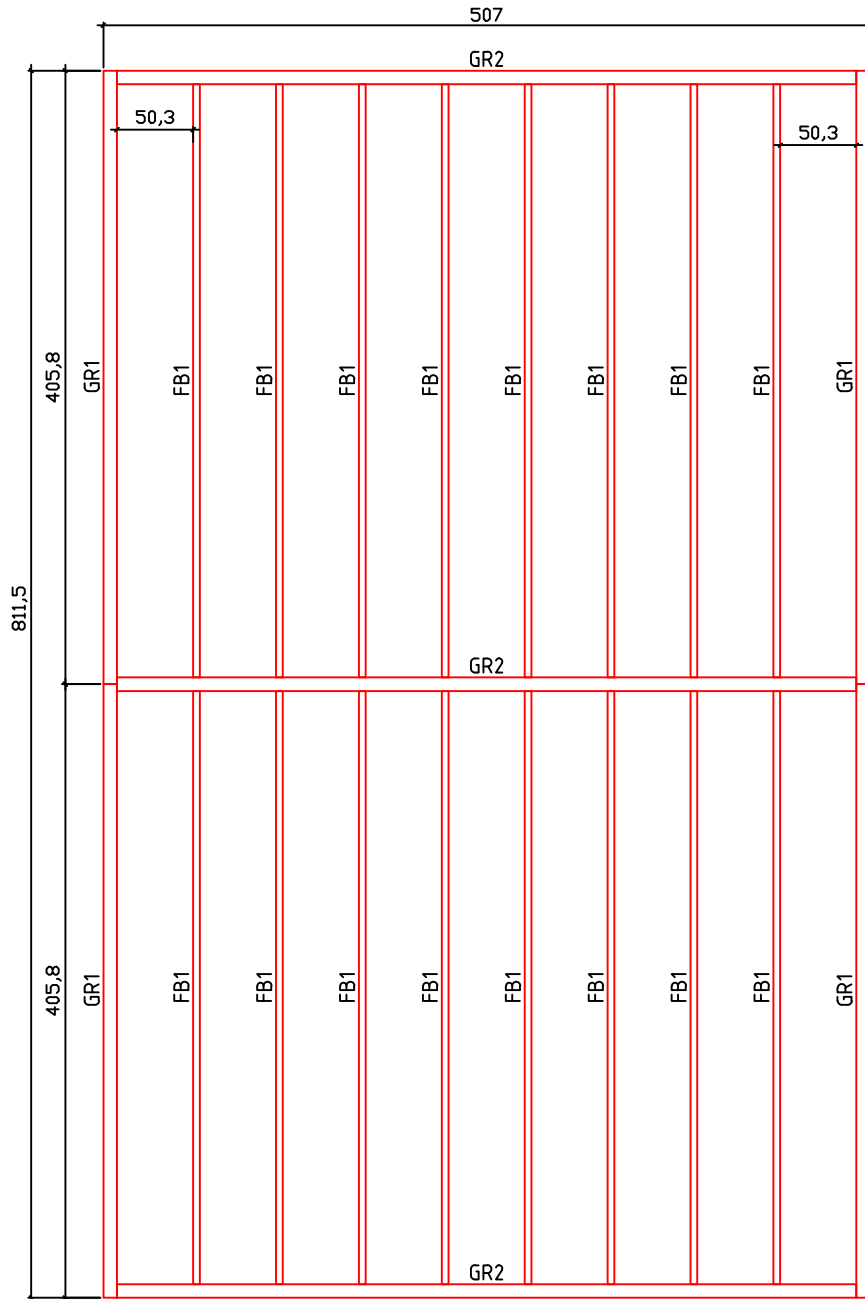

Kood	Carina 4x5+4 45	Leht	Plan
Joonis	Carina 4x5+4 45	Mootkava	1:50
Materjal	4.5x13	Kuup.	22.01.2019
Joonestas	T.Laine	File	Carina 4x5+4 45.dwg

Kood	Carina 4x5+4 45	Leht	Plan
Joonis	Carina 4x5+4 45	Mootkava	1:50
Materjal	4.5x13	Kuup.	22.01.2019
Joonestaj	T.Laine	File	Carina 4x5+4 45.dwg

Kood	Carina 4x5+4 45	Leht	3
Joonis	WALL A;B	Mootkava	1:50
Materjal	4.5x13	Kuup.	22.01.2019
Joonestas	T.Laine	File	Carina 4x5+4 45.dwg

Kood	Carina 4x5+4 45	Leht	4
Joonis	WALL 1;2;3	Mootkava	1:50
Materjal	4.5x13	Kuup.	22.01.2019
Joonestas	T.Laine	File	Carina 4x5+4 45.dwg