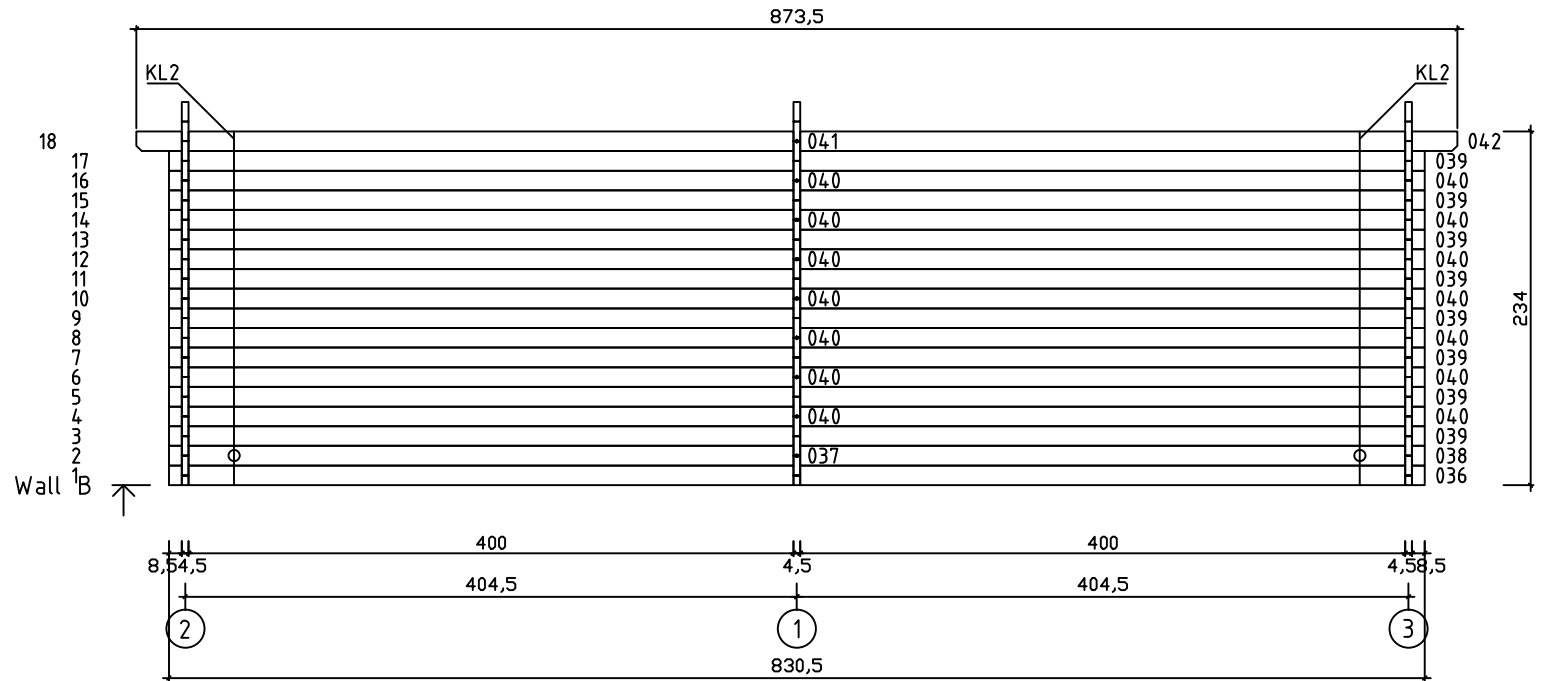

Kood	Carina 4x5+4 45	Leht	Plan
Joonis	Carina 4x5+4 45	Mootkava	1:50
Materjal	4.5x13	Kuup.	22.01.2019
Joonestas	T.Laine	File	Carina 4x5+4 45.dwg

Kood	Carina 4x5+4 45	Leht	Plan
Joonis	Carina 4x5+4 45	Mootkava	1:50
Materjal	4.5x13	Kuup.	22.01.2019
Joonestaj	T.Laine	File	Carina 4x5+4 45.dwg

Kood	Carina 4x5+4 45	Leht	3
Joonis	WALL A;B	Mootkava	1:50
Materjal	4.5x13	Kuup.	22.01.2019
Joonestas	T.Laine	File	Carina 4x5+4 45.dwg

Kood	Carina 4x5+4 45	Leht	4
Joonis	WALL 1;2;3	Mootkava	1:50
Materjal	4.5x13	Kuup.	22.01.2019
Joonestas	T.Laine	File	Carina 4x5+4 45.dwg