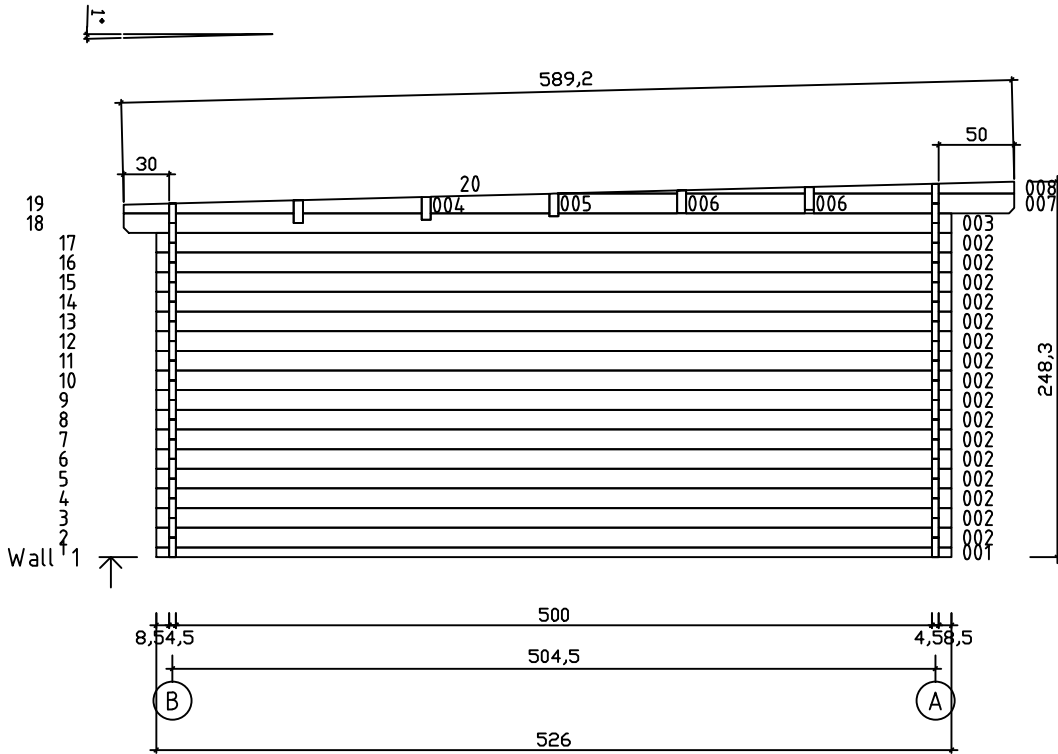

Kood	Carina 4x5+4 45	Leht	Plan
Joonis	Carina 4x5+4 45	Mootkava	1:50
Materjal	4.5x13	Kuup.	22.01.2019
Joonestas	T.Laine	File	Carina 4x5+4 45.dwg

Kood	Carina 4x5+4 45	Leht	Plan
Joonis	Carina 4x5+4 45	Mootkava	1:50
Materjal	4.5x13	Kuup.	22.01.2019
Joonestaj	T.Laine	File	Carina 4x5+4 45.dwg

Kood	Carina 4x5+4 45	Leht	3
Joonis	WALL A;B	Mootkava	1:50
Materjal	4.5x13	Kuup.	22.01.2019
Joonestas	T.Laine	File	Carina 4x5+4 45.dwg

Kood	Carina 4x5+4 45	Leht	4
Joonis	WALL 1;2;3	Mootkava	1:50
Materjal	4.5x13	Kuup.	22.01.2019
Joonestas	T.Laine	File	Carina 4x5+4 45.dwg