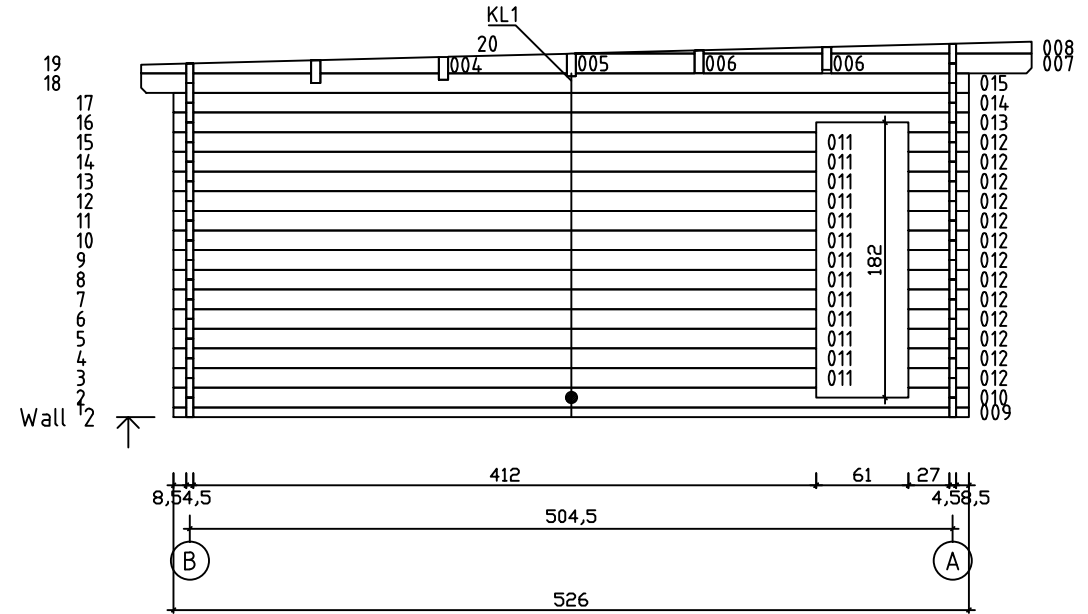

Kood	Carina 4x5+4 45	Leht	Plan
Joonis	Carina 4x5+4 45	Mootkava	1:50
Materjal	4.5x13	Kuup.	22.01.2019
Joonestas	T.Laine	File	Carina 4x5+4 45.dwg

Kood	Carina 4x5+4 45	Leht	Plan
Joonis	Carina 4x5+4 45	Mootkava	1:50
Materjal	4.5x13	Kuup.	22.01.2019
Joonestaj	T.Laine	File	Carina 4x5+4 45.dwg

Kood	Carina 4x5+4 45	Leht	3
Joonis	WALL A;B	Mootkava	1:50
Materjal	4.5x13	Kuup.	22.01.2019
Joonestas	T.Laine	File	Carina 4x5+4 45.dwg

Kood	Carina 4x5+4 45	Leht	4
Joonis	WALL 1;2;3	Mootkava	1:50
Materjal	4.5x13	Kuup.	22.01.2019
Joonestas	T.Laine	File	Carina 4x5+4 45.dwg