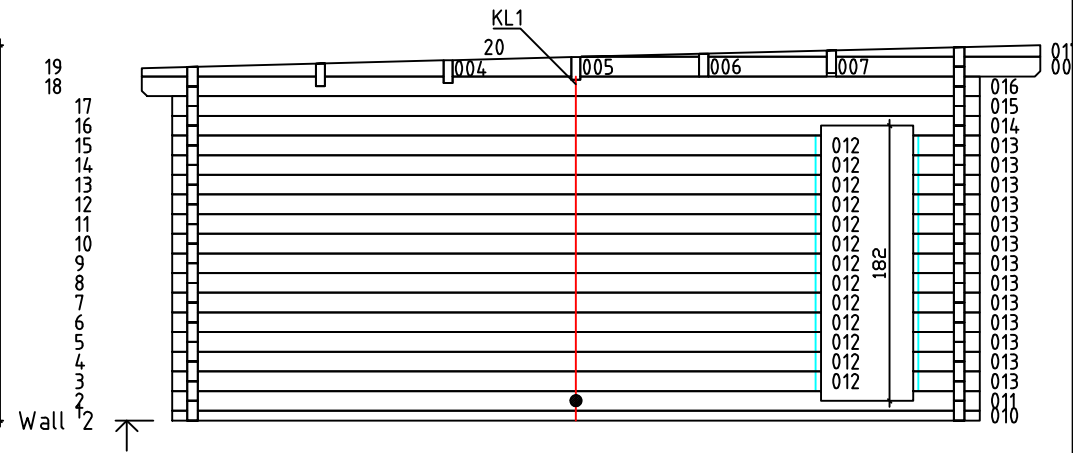

Kood	Carola 4x5+4 FSR 70	Leht	Plan
Joonis	Carola 4x5+4 FSR 70	Mootkava	1:50
Materjal	7x13	Kuup.	09.01.2019
Joonestas	T.Laine	File	Carola 4x5+4 FSR 70.d

Kood	Carola 4x5+4 FSR 70	Leht	Plan
Joonis	Carola 4x5+4 FSR 70	Mootkava	1:50
Materjal	7x13	Kuup.	09.01.2019
Joonestas	T.Laine	File	Carola 4x5+4 FSR 70.d

Kood	Carola 4x5+4 FSR 70	Leht	3
Joonis	WALL A	Mootkava	1:50
Materjal	7x13	Kuup.	09.01.2019
Joonestas	T.Laine	File	Carola 4x5+4 FSR 70.d

Kood	Carola 4x5+4 FSR 70	Leht	5
Joonis	WALL 1;2;3	Mootkava	1:50
Materjal	7x13	Kuup.	09.01.2019
Joonestas	T.Laine	File	Carola 4x5+4 FSR 70.c