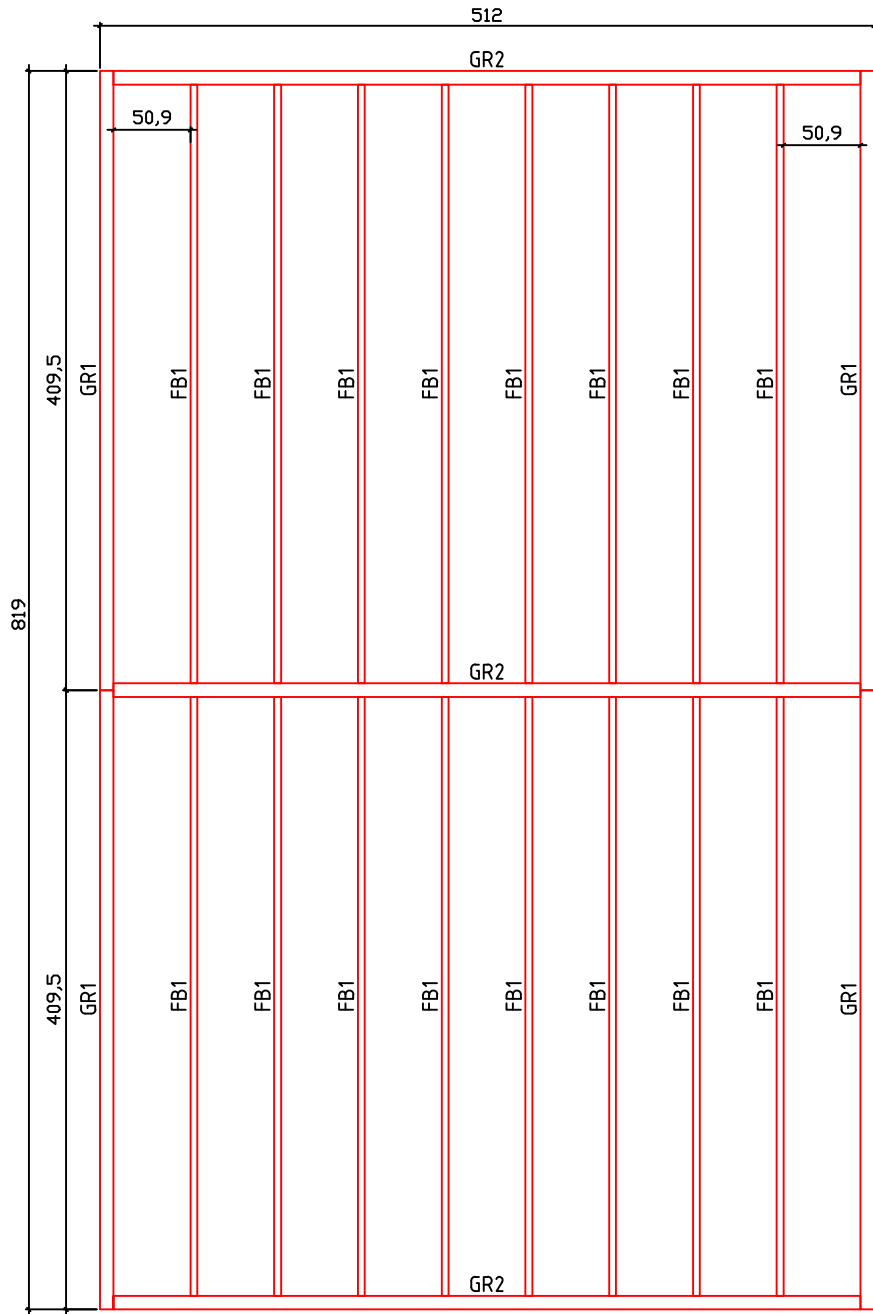

Kood	Carola 4x5+4 FSR 70	Leht	Plan
Joonis	Carola 4x5+4 FSR 70	Mootkava	1:50
Materjal	7x13	Kuup.	09.01.2019
Joonestas	T.Laine	File	Carola 4x5+4 FSR 70.d

Kood	Carola 4x5+4 FSR 70	Leht	Plan
Joonis	Carola 4x5+4 FSR 70	Mootkava	1:50
Materjal	7x13	Kuup.	09.01.2019
Joonestas	T.Laine	File	Carola 4x5+4 FSR 70.d

Kood	Carola 4x5+4 FSR 70	Leht	3
Joonis	WALL A	Mootkava	1:50
Materjal	7x13	Kuup.	09.01.2019
Joonestas	T.Laine	File	Carola 4x5+4 FSR 70.d

Kood	Carola 4x5+4 FSR 70	Leht	5
Joonis	WALL 1;2;3	Mootkava	1:50
Materjal	7x13	Kuup.	09.01.2019
Joonestas	T.Laine	File	Carola 4x5+4 FSR 70.c