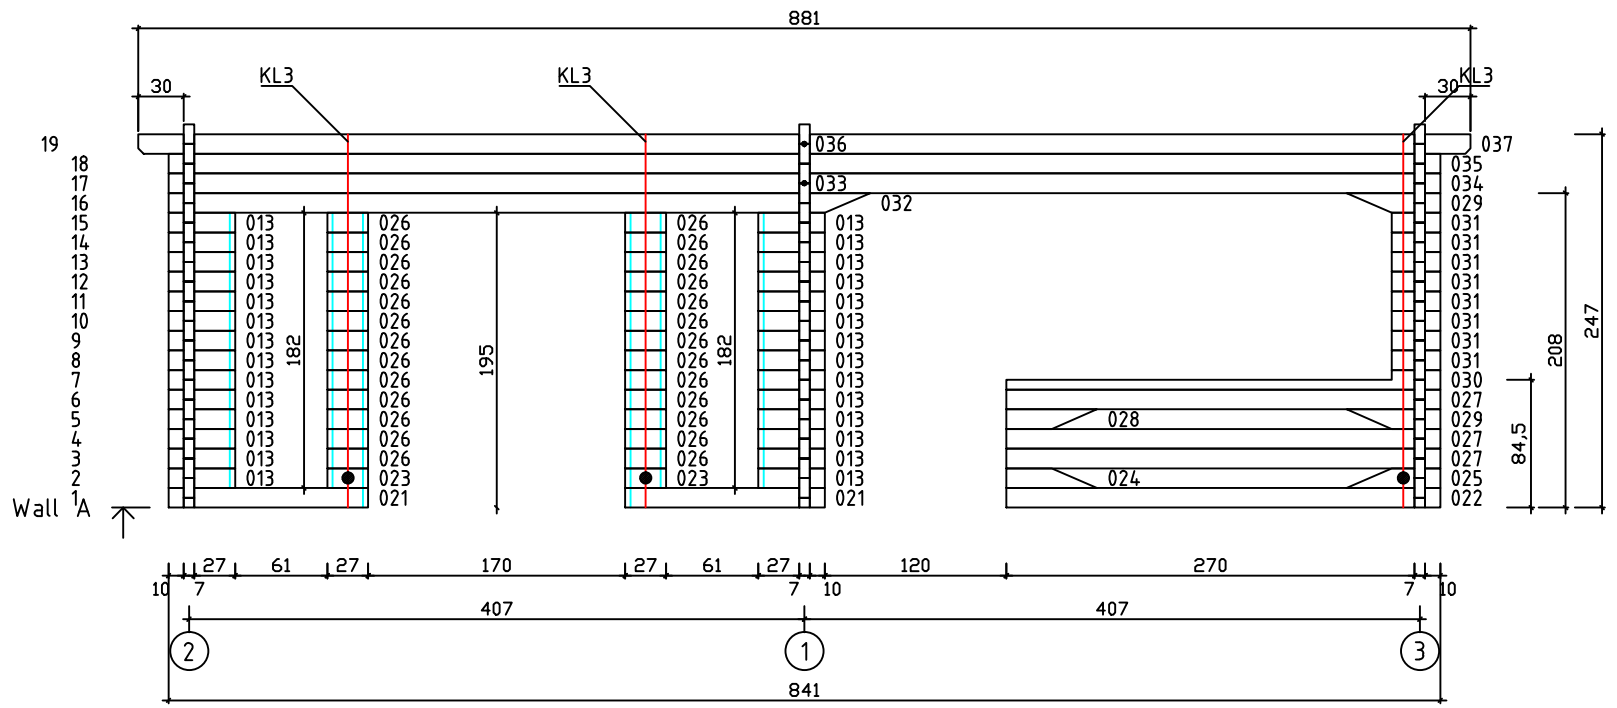

Kood	Carola 4x5+4 FSR 70	Leht	Plan
Joonis	Carola 4x5+4 FSR 70	Mootkava	1:50
Materjal	7x13	Kuup.	09.01.2019
Joonestas	T.Laine	File	Carola 4x5+4 FSR 70.d

Kood	Carola 4x5+4 FSR 70	Leht	Plan
Joonis	Carola 4x5+4 FSR 70	Mootkava	1:50
Materjal	7x13	Kuup.	09.01.2019
Joonestas	T.Laine	File	Carola 4x5+4 FSR 70.d

Kood	Carola 4x5+4 FSR 70	Leht	3
Joonis	WALL A	Mootkava	1:50
Materjal	7x13	Kuup.	09.01.2019
Joonestas	T.Laine	File	Carola 4x5+4 FSR 70.d

Kood	Carola 4x5+4 FSR 70	Leht	5
Joonis	WALL 1;2;3	Mootkava	1:50
Materjal	7x13	Kuup.	09.01.2019
Joonestas	T.Laine	File	Carola 4x5+4 FSR 70.c