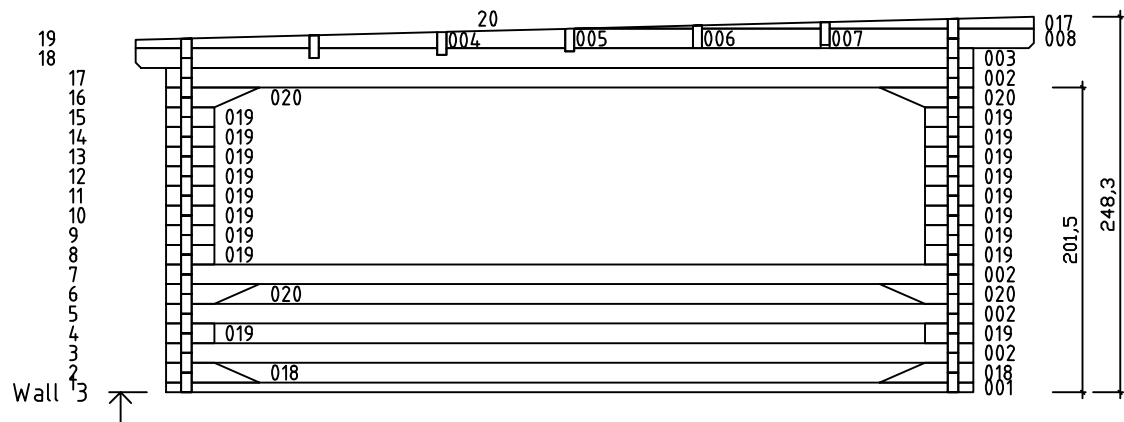

Kood	Carola 4x5+4 FSR 70	Leht	Plan
Joonis	Carola 4x5+4 FSR 70	Mootkava	1:50
Materjal	7x13	Kuup.	09.01.2019
Joonestas	T.Laine	File	Carola 4x5+4 FSR 70.d

Kood	Carola 4x5+4 FSR 70	Leht	Plan
Joonis	Carola 4x5+4 FSR 70	Mootkava	1:50
Materjal	7x13	Kuup.	09.01.2019
Joonestas	T.Laine	File	Carola 4x5+4 FSR 70.d

Kood	Carola 4x5+4 FSR 70	Leht	3
Joonis	WALL A	Mootkava	1:50
Materjal	7x13	Kuup.	09.01.2019
Joonestas	T.Laine	File	Carola 4x5+4 FSR 70.d

Kood	Carola 4x5+4 FSR 70	Leht	5
Joonis	WALL 1;2;3	Mootkava	1:50
Materjal	7x13	Kuup.	09.01.2019
Joonestas	T.Laine	File	Carola 4x5+4 FSR 70.c