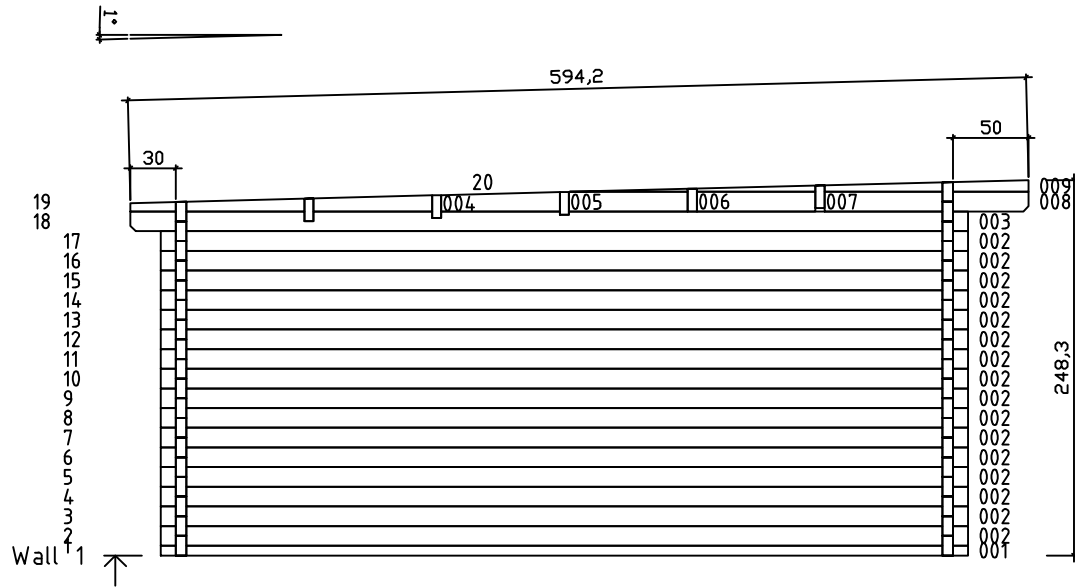

Kood	Carola 4x5+4 FSR 70	Leht	Plan
Joonis	Carola 4x5+4 FSR 70	Mootkava	1:50
Materjal	7x13	Kuup.	09.01.2019
Joonestas	T.Laine	File	Carola 4x5+4 FSR 70.d

Kood	Carola 4x5+4 FSR 70	Leht	Plan
Joonis	Carola 4x5+4 FSR 70	Mootkava	1:50
Materjal	7x13	Kuup.	09.01.2019
Joonestas	T.Laine	File	Carola 4x5+4 FSR 70.d

Kood	Carola 4x5+4 FSR 70	Leht	3
Joonis	WALL A	Mootkava	1:50
Materjal	7x13	Kuup.	09.01.2019
Joonestas	T.Laine	File	Carola 4x5+4 FSR 70.d

Kood	Carola 4x5+4 FSR 70	Leht	5
Joonis	WALL 1;2;3	Mootkava	1:50
Materjal	7x13	Kuup.	09.01.2019
Joonestas	T.Laine	File	Carola 4x5+4 FSR 70.c