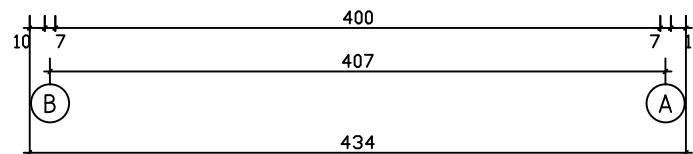

Kood	Carola 5x4+3 FSR 70	Leht	4
Joonis	WALL 1;2;3	Mootkava	1:50
Materjal	7x13	Kuup.	07.01.2019
Joonestas	T.Laine	File	Carola 5x4+3 FSR 70.d