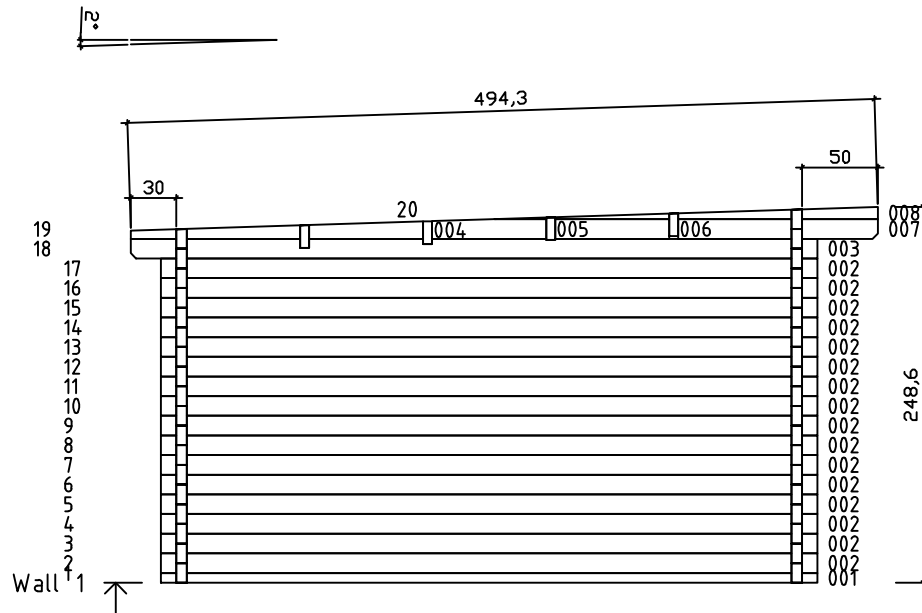

Kood	Carola 5x4+3 FSR 70	Leht	Plan
Joonis	Carola 5x4+3 FSR 70	Mootkava	1:50
Materjal	7x13	Kuup.	07.01.2019
Joonestaj	T.Laine	File	Carola 5x4+3 FSR 70.d

Kood	Carola 5x4+3 FSR 70	Leht	Plan
Joonis	Carola 5x4+3 FSR 70	Mootkava	1:50
Materjal	7x13	Kuup.	07.01.2019
Joonestas	T.Laine	File	Carola 5x4+3 FSR 70.d

Kood	Carola 5x4+3 FSR 70	Leht	3
Joonis	WALL A;B	Mootkava	1:50
Materjal	7x13	Kuup.	07.01.2019
Joonestas	T.Laine	File	Carola 5x4+3 FSR 70.d

Kood	Carola 5x4+3 FSR 70	Leht	4
Joonis	WALL 1;2;3	Mootkava	1:50
Materjal	7x13	Kuup.	07.01.2019
Joonestas	T.Laine	File	Carola 5x4+3 FSR 70.d