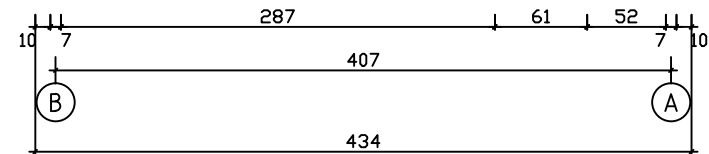

Kood	Carola 5x4+3 FSR 70	Leht	4
Joonis	WALL 1;2;3	Mootkava	1:50
Materjal	7x13	Kuup.	07.01.2019
Joonestas	T.Laine	File	Carola 5x4+3 FSR 70.d