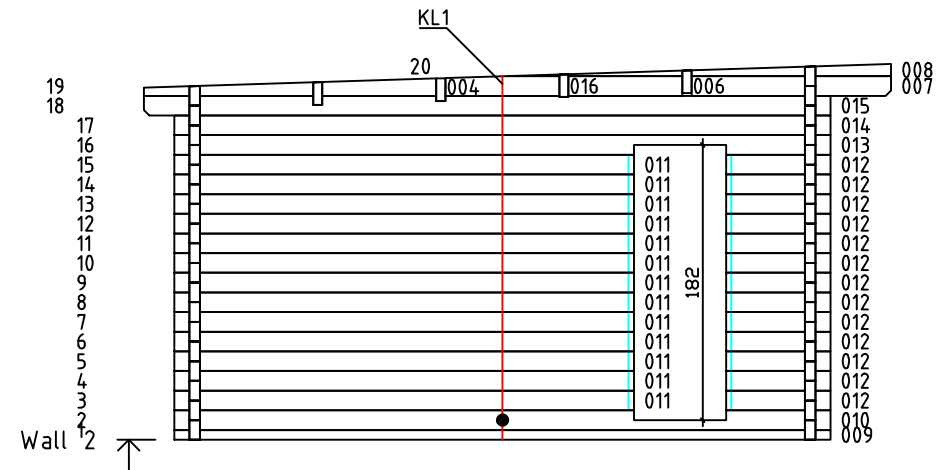

Kood	Carola 5x4+3 FSR 70	Leht	Plan
Joonis	Carola 5x4+3 FSR 70	Mootkava	1:50
Materjal	7x13	Kuup.	07.01.2019
Joonestaj	T.Laine	File	Carola 5x4+3 FSR 70.d

Kood	Carola 5x4+3 FSR 70	Leht	Plan
Joonis	Carola 5x4+3 FSR 70	Mootkava	1:50
Materjal	7x13	Kuup.	07.01.2019
Joonestas	T.Laine	File	Carola 5x4+3 FSR 70.d

Kood	Carola 5x4+3 FSR 70	Leht	3
Joonis	WALL A;B	Mootkava	1:50
Materjal	7x13	Kuup.	07.01.2019
Joonestas	T.Laine	File	Carola 5x4+3 FSR 70.d

Kood	Carola 5x4+3 FSR 70	Leht	4
Joonis	WALL 1;2;3	Mootkava	1:50
Materjal	7x13	Kuup.	07.01.2019
Joonestas	T.Laine	File	Carola 5x4+3 FSR 70.d