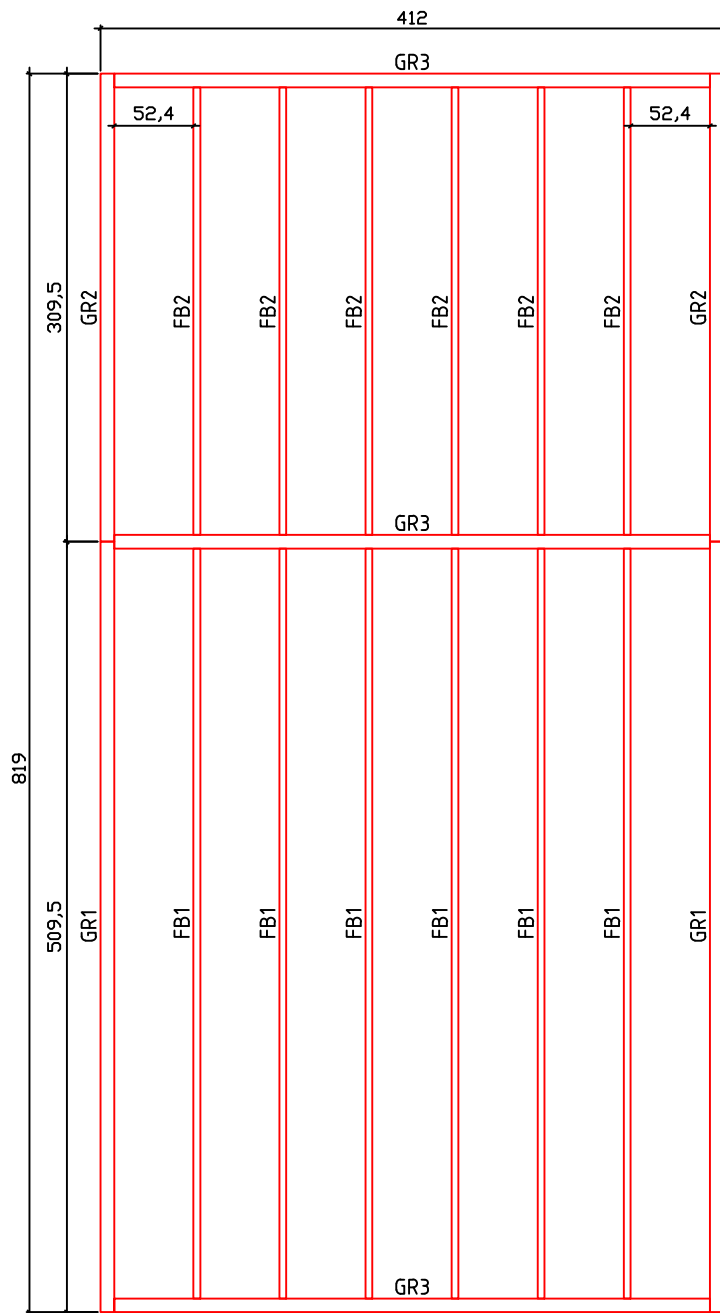

Kood	Carola 5x4+3 FSR 70	Leht	Plan
Joonis	Carola 5x4+3 FSR 70	Mootkava	1:50
Materjal	7x13	Kuup.	07.01.2019
Joonestaj	T.Laine	File	Carola 5x4+3 FSR 70.d

Kood	Carola 5x4+3 FSR 70	Leht	Plan
Joonis	Carola 5x4+3 FSR 70	Mootkava	1:50
Materjal	7x13	Kuup.	07.01.2019
Joonestas	T.Laine	File	Carola 5x4+3 FSR 70.d

Kood	Carola 5x4+3 FSR 70	Leht	3
Joonis	WALL A;B	Mootkava	1:50
Materjal	7x13	Kuup.	07.01.2019
Joonestas	T.Laine	File	Carola 5x4+3 FSR 70.d

Kood	Carola 5x4+3 FSR 70	Leht	4
Joonis	WALL 1;2;3	Mootkava	1:50
Materjal	7x13	Kuup.	07.01.2019
Joonestas	T.Laine	File	Carola 5x4+3 FSR 70.d