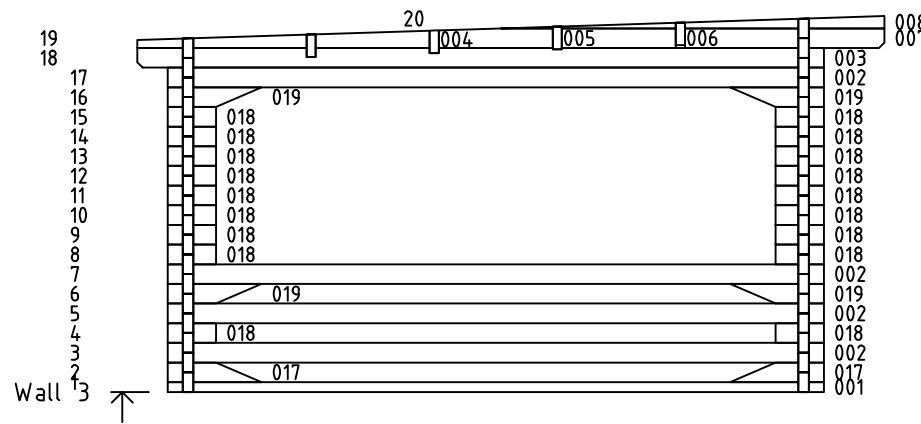

Kood	Carola 5x4+3 FSR 70	Leht	Plan
Joonis	Carola 5x4+3 FSR 70	Mootkava	1:50
Materjal	7x13	Kuup.	07.01.2019
Joonestaj	T.Laine	File	Carola 5x4+3 FSR 70.d

Kood	Carola 5x4+3 FSR 70	Leht	Plan
Joonis	Carola 5x4+3 FSR 70	Mootkava	1:50
Materjal	7x13	Kuup.	07.01.2019
Joonestas	T.Laine	File	Carola 5x4+3 FSR 70.d

Kood	Carola 5x4+3 FSR 70	Leht	3
Joonis	WALL A;B	Mootkava	1:50
Materjal	7x13	Kuup.	07.01.2019
Joonestas	T.Laine	File	Carola 5x4+3 FSR 70.d

Kood	Carola 5x4+3 FSR 70	Leht	4
Joonis	WALL 1;2;3	Mootkava	1:50
Materjal	7x13	Kuup.	07.01.2019
Joonestas	T.Laine	File	Carola 5x4+3 FSR 70.d