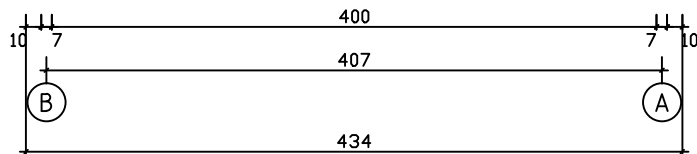

Kood	Carola 5x4+3 FSR 70	Leht	4
Joonis	WALL 1;2;3	Mootkava	1:50
Materjal	7x13	Kuup.	07.01.2019
Joonestas	T.Laine	File	Carola 5x4+3 FSR 70.d