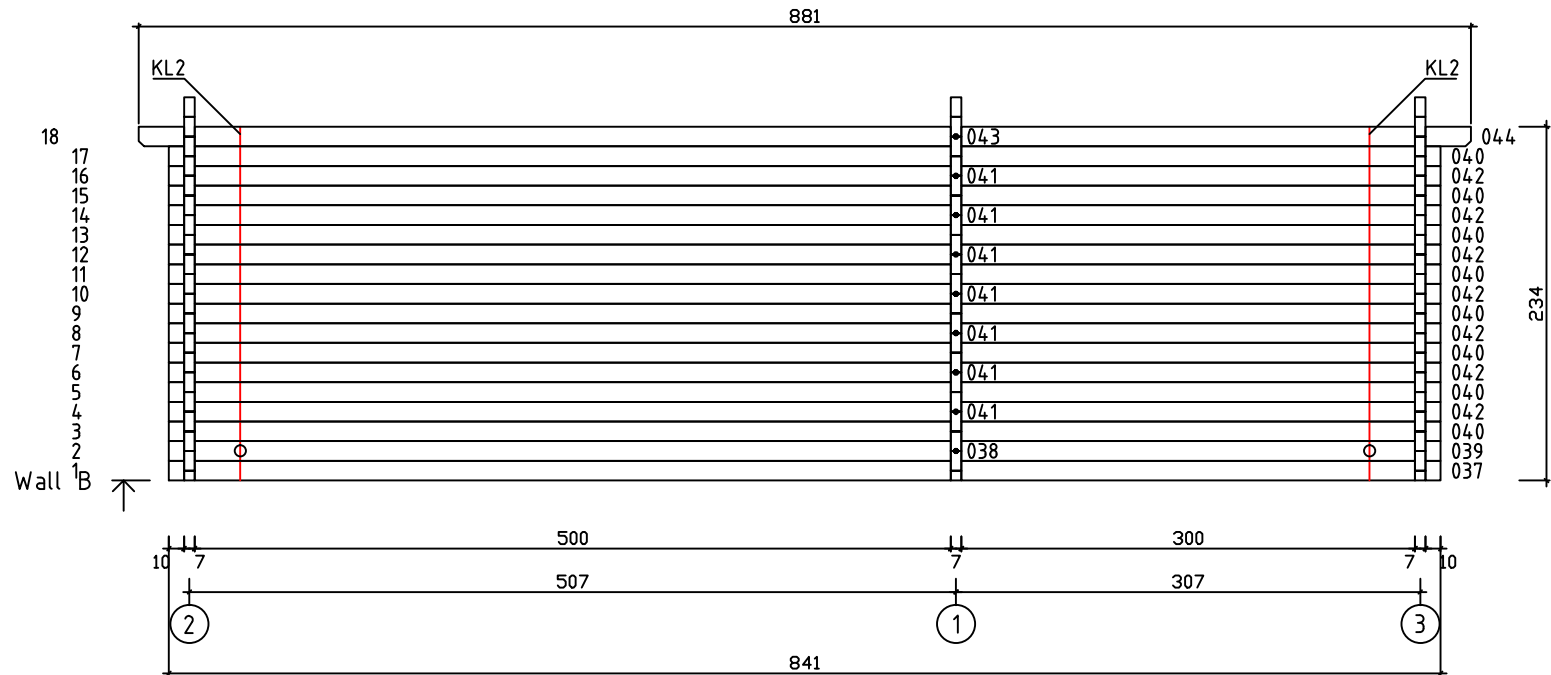

Kood	Carola 5x4+3 FSR 70	Leht	Plan
Joonis	Carola 5x4+3 FSR 70	Mootkava	1:50
Materjal	7x13	Kuup.	07.01.2019
Joonestaj	T.Laine	File	Carola 5x4+3 FSR 70.d

Kood	Carola 5x4+3 FSR 70	Leht	Plan
Joonis	Carola 5x4+3 FSR 70	Mootkava	1:50
Materjal	7x13	Kuup.	07.01.2019
Joonestas	T.Laine	File	Carola 5x4+3 FSR 70.d

Kood	Carola 5x4+3 FSR 70	Leht	3
Joonis	WALL A;B	Mootkava	1:50
Materjal	7x13	Kuup.	07.01.2019
Joonestas	T.Laine	File	Carola 5x4+3 FSR 70.d

Kood	Carola 5x4+3 FSR 70	Leht	4
Joonis	WALL 1;2;3	Mootkava	1:50
Materjal	7x13	Kuup.	07.01.2019
Joonestas	T.Laine	File	Carola 5x4+3 FSR 70.d