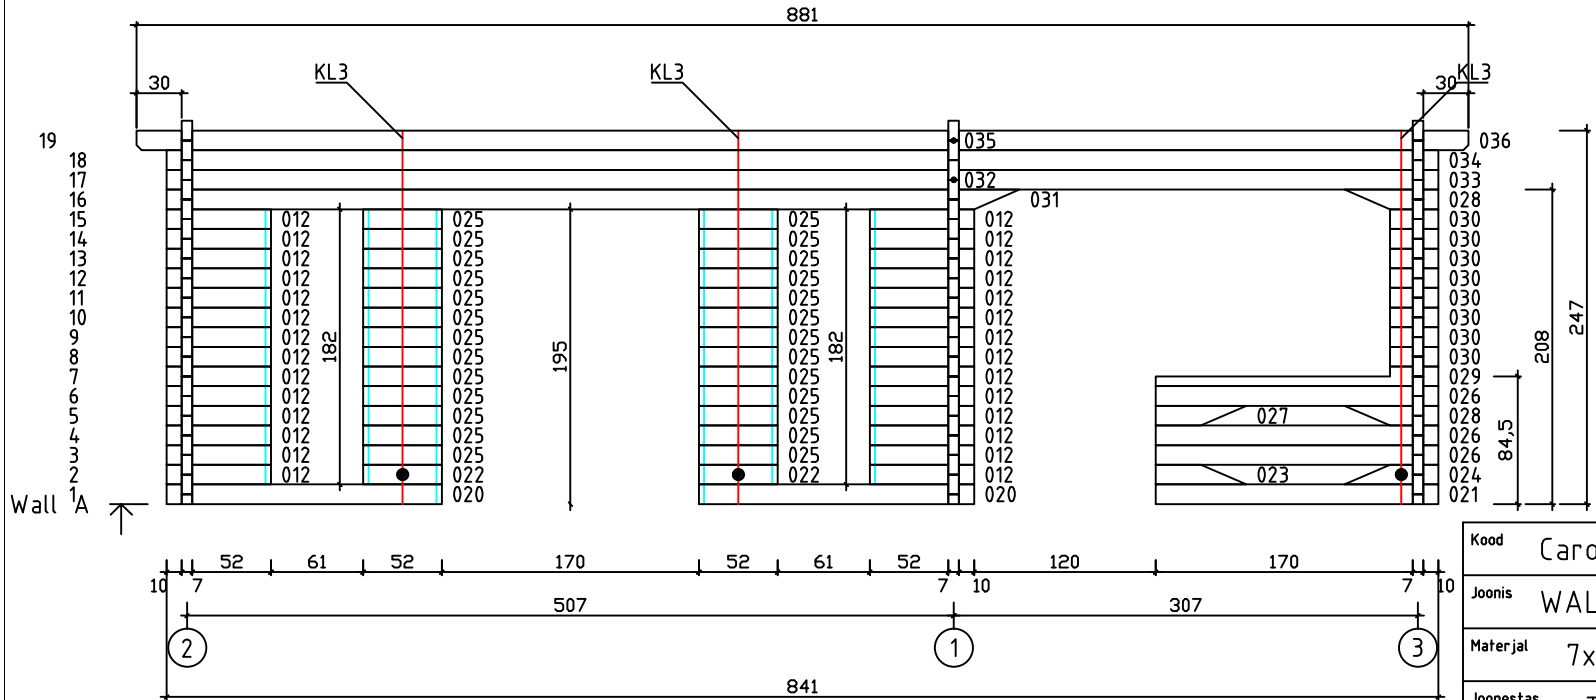

Kood	Carola 5x4+3 FSR 70	Leht	Plan
Joonis	Carola 5x4+3 FSR 70	Mootkava	1:50
Materjal	7x13	Kuup.	07.01.2019
Joonestaj	T.Laine	File	Carola 5x4+3 FSR 70.d

Kood	Carola 5x4+3 FSR 70	Leht	Plan
Joonis	Carola 5x4+3 FSR 70	Mootkava	1:50
Materjal	7x13	Kuup.	07.01.2019
Joonestas	T.Laine	File	Carola 5x4+3 FSR 70.d

Kood	Carola 5x4+3 FSR 70	Leht	3
Joonis	WALL A;B	Mootkava	1:50
Materjal	7x13	Kuup.	07.01.2019
Joonestas	T.Laine	File	Carola 5x4+3 FSR 70.d

Kood	Carola 5x4+3 FSR 70	Leht	4
Joonis	WALL 1;2;3	Mootkava	1:50
Materjal	7x13	Kuup.	07.01.2019
Joonestas	T.Laine	File	Carola 5x4+3 FSR 70.d