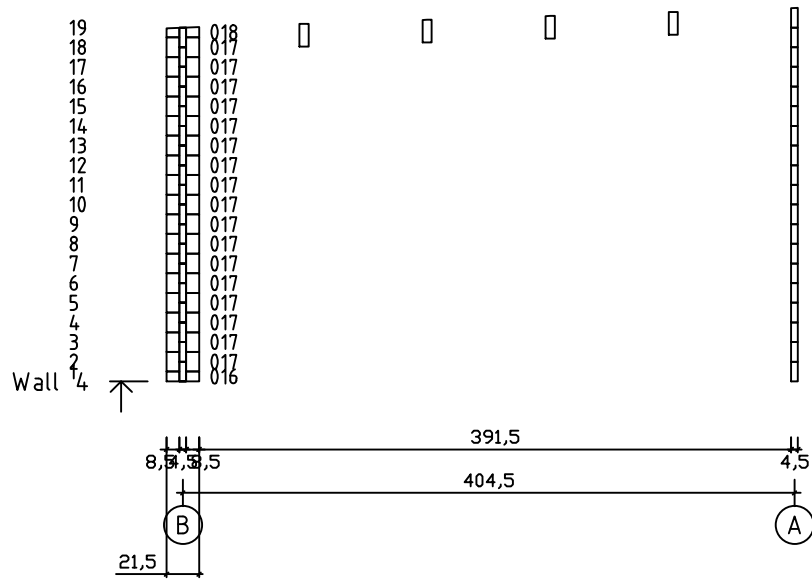

Kood	Carina 5x4+4 45	Leht	Plan
Joonis	Carina 5x4+4 45	Mootkava	1:50
Materjal	4.5x13	Kuup.	22.01.2019
Joonestaj	T.Laine	File	Carina 5x4+4 45.dwg

Kood	Carina 5x4+4 45	Leht	Plan
Joonis	Carina 5x4+4 45	Mootkava	1:50
Materjal	4.5x13	Kuup.	22.01.2019
Joonestas	T.Laine	File	Carina 5x4+4 45.dwg

Kood	Carina 5x4+4 45	Leht	3
Joonis	WALL A	Mootkava	1:50
Materjal	4.5x13	Kuup.	22.01.2019
Joonestaj	T.Laine	File	Carina 5x4+4 45.dwg

Kood	Carina 5x4+4 45	Leht	5
Joonis	WALL 1;2;3	Mootkava	1:50
Materjal	4.5x13	Kuup.	22.01.2019
Joonestas	T.Laine	File	Carina 5x4+4 45.dwg

Kood	Carina 5x4+4 45	Leht	6
Joonis	WALL 4;5;6	Mootkava	1:50
Materjal	4.5x13	Kuup.	22.01.2019
Joonestas	T.Laine	File	Carina 5x4+4 45.dwg