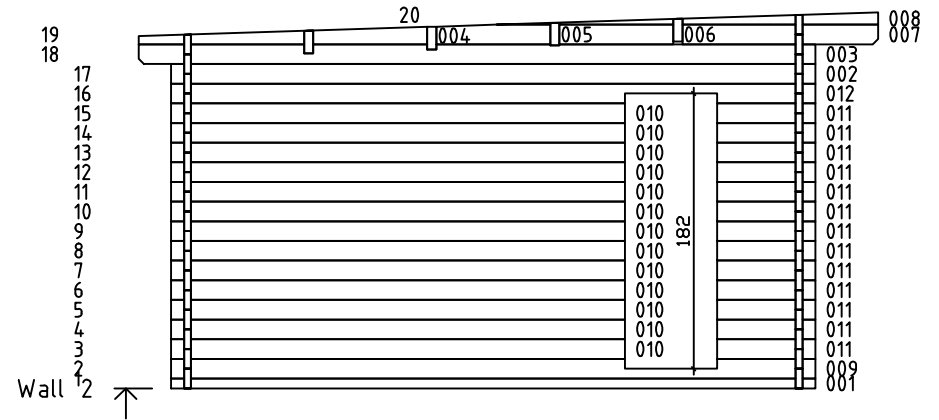

Kood	Carina 5x4+4 45	Leht	Plan
Joonis	Carina 5x4+4 45	Mootkava	1:50
Materjal	4.5x13	Kuup.	22.01.2019
Joonestaj	T.Laine	File	Carina 5x4+4 45.dwg

Kood	Carina 5x4+4 45	Leht	Plan
Joonis	Carina 5x4+4 45	Mootkava	1:50
Materjal	4.5x13	Kuup.	22.01.2019
Joonestas	T.Laine	File	Carina 5x4+4 45.dwg

Kood	Carina 5x4+4 45	Leht	3
Joonis	WALL A	Mootkava	1:50
Materjal	4.5x13	Kuup.	22.01.2019
Joonestaj	T.Laine	File	Carina 5x4+4 45.dwg

Kood	Carina 5x4+4 45	Leht	5
Joonis	WALL 1;2;3	Mootkava	1:50
Materjal	4.5x13	Kuup.	22.01.2019
Joonestas	T.Laine	File	Carina 5x4+4 45.dwg

Kood	Carina 5x4+4 45	Leht	6
Joonis	WALL 4;5;6	Mootkava	1:50
Materjal	4.5x13	Kuup.	22.01.2019
Joonestas	T.Laine	File	Carina 5x4+4 45.dwg