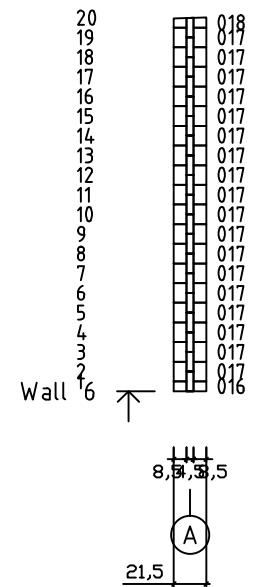

Kood	Carina 5x4+4 45	Leht	Plan
Joonis	Carina 5x4+4 45	Mootkava	1:50
Materjal	4.5x13	Kuup.	22.01.2019
Joonestaj	T.Laine	File	Carina 5x4+4 45.dwg

Kood	Carina 5x4+4 45	Leht	Plan
Joonis	Carina 5x4+4 45	Mootkava	1:50
Materjal	4.5x13	Kuup.	22.01.2019
Joonestas	T.Laine	File	Carina 5x4+4 45.dwg

Kood	Carina 5x4+4 45	Leht	3
Joonis	WALL A	Mootkava	1:50
Materjal	4.5x13	Kuup.	22.01.2019
Joonestaj	T.Laine	File	Carina 5x4+4 45.dwg

Kood	Carina 5x4+4 45	Leht	5
Joonis	WALL 1;2;3	Mootkava	1:50
Materjal	4.5x13	Kuup.	22.01.2019
Joonestas	T.Laine	File	Carina 5x4+4 45.dwg

Kood	Carina 5x4+4 45	Leht	6
Joonis	WALL 4;5;6	Mootkava	1:50
Materjal	4.5x13	Kuup.	22.01.2019
Joonestas	T.Laine	File	Carina 5x4+4 45.dwg