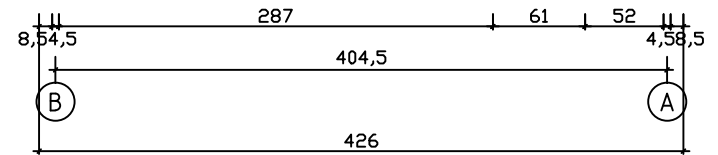

Kood	Carina 5x4+4 45	Leht	Plan
Joonis	Carina 5x4+4 45	Mootkava	1:50
Materjal	4.5x13	Kuup.	22.01.2019
Joonestaj	T.Laine	File	Carina 5x4+4 45.dwg

Kood	Carina 5x4+4 45	Leht	Plan
Joonis	Carina 5x4+4 45	Mootkava	1:50
Materjal	4.5x13	Kuup.	22.01.2019
Joonestas	T.Laine	File	Carina 5x4+4 45.dwg

Kood	Carina 5x4+4 45	Leht	3
Joonis	WALL A	Mootkava	1:50
Materjal	4.5x13	Kuup.	22.01.2019
Joonestaj	T.Laine	File	Carina 5x4+4 45.dwg

Kood	Carina 5x4+4 45	Leht	5
Joonis	WALL 1;2;3	Mootkava	1:50
Materjal	4.5x13	Kuup.	22.01.2019
Joonestas	T.Laine	File	Carina 5x4+4 45.dwg

Kood	Carina 5x4+4 45	Leht	6
Joonis	WALL 4;5;6	Mootkava	1:50
Materjal	4.5x13	Kuup.	22.01.2019
Joonestas	T.Laine	File	Carina 5x4+4 45.dwg