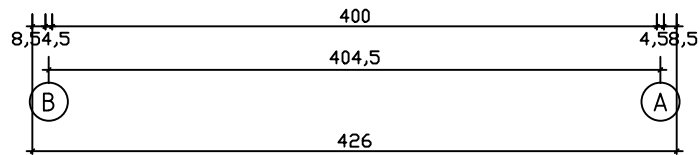

Kood	Carina 5x4+4 45	Leht	Plan
Joonis	Carina 5x4+4 45	Mootkava	1:50
Materjal	4.5x13	Kuup.	22.01.2019
Joonestaj	T.Laine	File	Carina 5x4+4 45.dwg

Kood	Carina 5x4+4 45	Leht	Plan
Joonis	Carina 5x4+4 45	Mootkava	1:50
Materjal	4.5x13	Kuup.	22.01.2019
Joonestas	T.Laine	File	Carina 5x4+4 45.dwg

Kood	Carina 5x4+4 45	Leht	3
Joonis	WALL A	Mootkava	1:50
Materjal	4.5x13	Kuup.	22.01.2019
Joonestaj	T.Laine	File	Carina 5x4+4 45.dwg

Kood	Carina 5x4+4 45	Leht	5
Joonis	WALL 1;2;3	Mootkava	1:50
Materjal	4.5x13	Kuup.	22.01.2019
Joonestas	T.Laine	File	Carina 5x4+4 45.dwg

Kood	Carina 5x4+4 45	Leht	6
Joonis	WALL 4;5;6	Mootkava	1:50
Materjal	4.5x13	Kuup.	22.01.2019
Joonestas	T.Laine	File	Carina 5x4+4 45.dwg