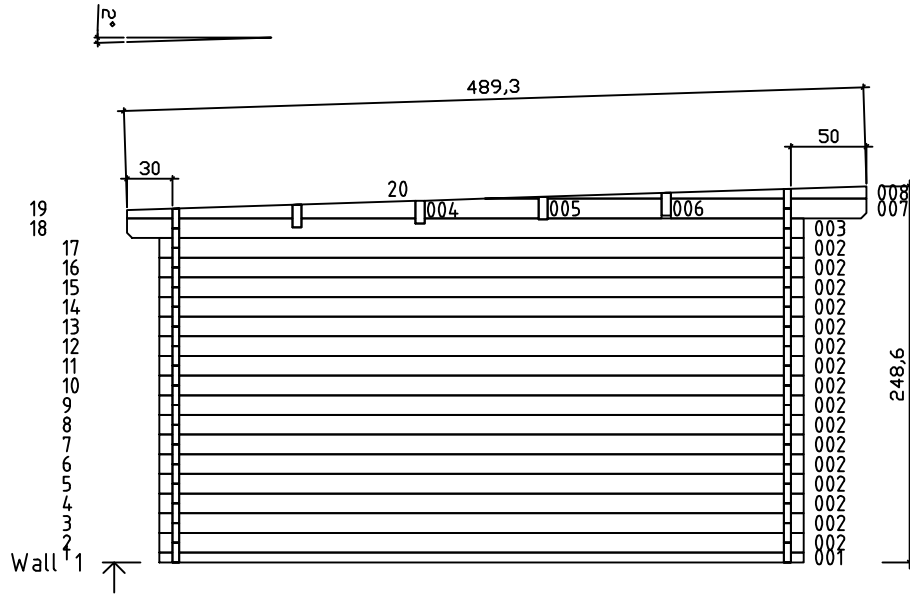

Kood	Carina 5x4+4 45	Leht	Plan
Joonis	Carina 5x4+4 45	Mootkava	1:50
Materjal	4.5x13	Kuup.	22.01.2019
Joonestaj	T.Laine	File	Carina 5x4+4 45.dwg

Kood	Carina 5x4+4 45	Leht	Plan
Joonis	Carina 5x4+4 45	Mootkava	1:50
Materjal	4.5x13	Kuup.	22.01.2019
Joonestas	T.Laine	File	Carina 5x4+4 45.dwg

Kood	Carina 5x4+4 45	Leht	3
Joonis	WALL A	Mootkava	1:50
Materjal	4.5x13	Kuup.	22.01.2019
Joonestaj	T.Laine	File	Carina 5x4+4 45.dwg

Kood	Carina 5x4+4 45	Leht	5
Joonis	WALL 1;2;3	Mootkava	1:50
Materjal	4.5x13	Kuup.	22.01.2019
Joonestas	T.Laine	File	Carina 5x4+4 45.dwg

Kood	Carina 5x4+4 45	Leht	6
Joonis	WALL 4;5;6	Mootkava	1:50
Materjal	4.5x13	Kuup.	22.01.2019
Joonestas	T.Laine	File	Carina 5x4+4 45.dwg