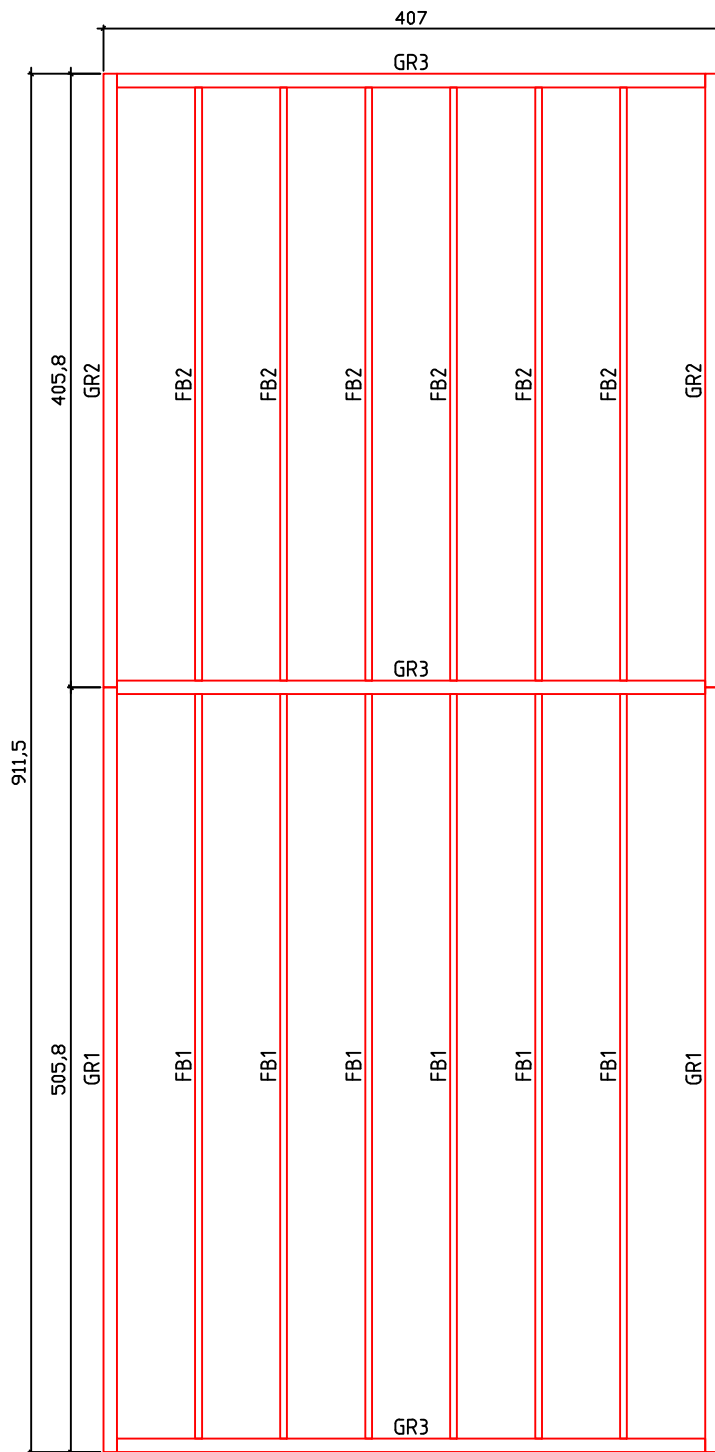

Kood	Carina 5x4+4 45	Leht	Plan
Joonis	Carina 5x4+4 45	Mootkava	1:50
Materjal	4.5x13	Kuup.	22.01.2019
Joonestaj	T.Laine	File	Carina 5x4+4 45.dwg

Kood	Carina 5x4+4 45	Leht	Plan
Joonis	Carina 5x4+4 45	Mootkava	1:50
Materjal	4.5x13	Kuup.	22.01.2019
Joonestas	T.Laine	File	Carina 5x4+4 45.dwg

Kood	Carina 5x4+4 45	Leht	3
Joonis	WALL A	Mootkava	1:50
Materjal	4.5x13	Kuup.	22.01.2019
Joonestaj	T.Laine	File	Carina 5x4+4 45.dwg

Kood	Carina 5x4+4 45	Leht	5
Joonis	WALL 1;2;3	Mootkava	1:50
Materjal	4.5x13	Kuup.	22.01.2019
Joonestas	T.Laine	File	Carina 5x4+4 45.dwg

Kood	Carina 5x4+4 45	Leht	6
Joonis	WALL 4;5;6	Mootkava	1:50
Materjal	4.5x13	Kuup.	22.01.2019
Joonestas	T.Laine	File	Carina 5x4+4 45.dwg