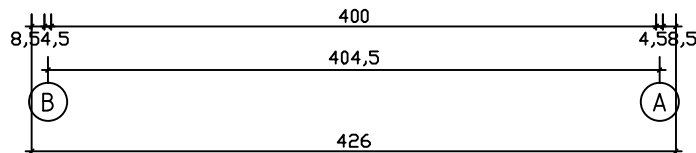

Kood	Carina 5x4+4 45	Leht	Plan
Joonis	Carina 5x4+4 45	Mootkava	1:50
Materjal	4.5x13	Kuup.	22.01.2019
Joonestaj	T.Laine	File	Carina 5x4+4 45.dwg

Kood	Carina 5x4+4 45	Leht	Plan
Joonis	Carina 5x4+4 45	Mootkava	1:50
Materjal	4.5x13	Kuup.	22.01.2019
Joonestas	T.Laine	File	Carina 5x4+4 45.dwg

Kood	Carina 5x4+4 45	Leht	3
Joonis	WALL A	Mootkava	1:50
Materjal	4.5x13	Kuup.	22.01.2019
Joonestaj	T.Laine	File	Carina 5x4+4 45.dwg

Kood	Carina 5x4+4 45	Leht	5
Joonis	WALL 1;2;3	Mootkava	1:50
Materjal	4.5x13	Kuup.	22.01.2019
Joonestas	T.Laine	File	Carina 5x4+4 45.dwg

Kood	Carina 5x4+4 45	Leht	6
Joonis	WALL 4;5;6	Mootkava	1:50
Materjal	4.5x13	Kuup.	22.01.2019
Joonestas	T.Laine	File	Carina 5x4+4 45.dwg