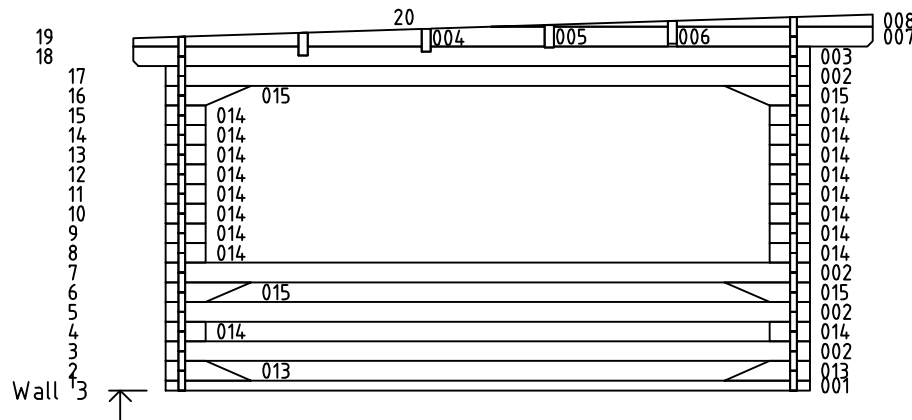

Kood	Carina 5x4+4 45	Leht	Plan
Joonis	Carina 5x4+4 45	Mootkava	1:50
Materjal	4.5x13	Kuup.	22.01.2019
Joonestaj	T.Laine	File	Carina 5x4+4 45.dwg

Kood	Carina 5x4+4 45	Leht	Plan
Joonis	Carina 5x4+4 45	Mootkava	1:50
Materjal	4.5x13	Kuup.	22.01.2019
Joonestas	T.Laine	File	Carina 5x4+4 45.dwg

Kood	Carina 5x4+4 45	Leht	3
Joonis	WALL A	Mootkava	1:50
Materjal	4.5x13	Kuup.	22.01.2019
Joonestaj	T.Laine	File	Carina 5x4+4 45.dwg

Kood	Carina 5x4+4 45	Leht	5
Joonis	WALL 1;2;3	Mootkava	1:50
Materjal	4.5x13	Kuup.	22.01.2019
Joonestas	T.Laine	File	Carina 5x4+4 45.dwg

Kood	Carina 5x4+4 45	Leht	6
Joonis	WALL 4;5;6	Mootkava	1:50
Materjal	4.5x13	Kuup.	22.01.2019
Joonestas	T.Laine	File	Carina 5x4+4 45.dwg