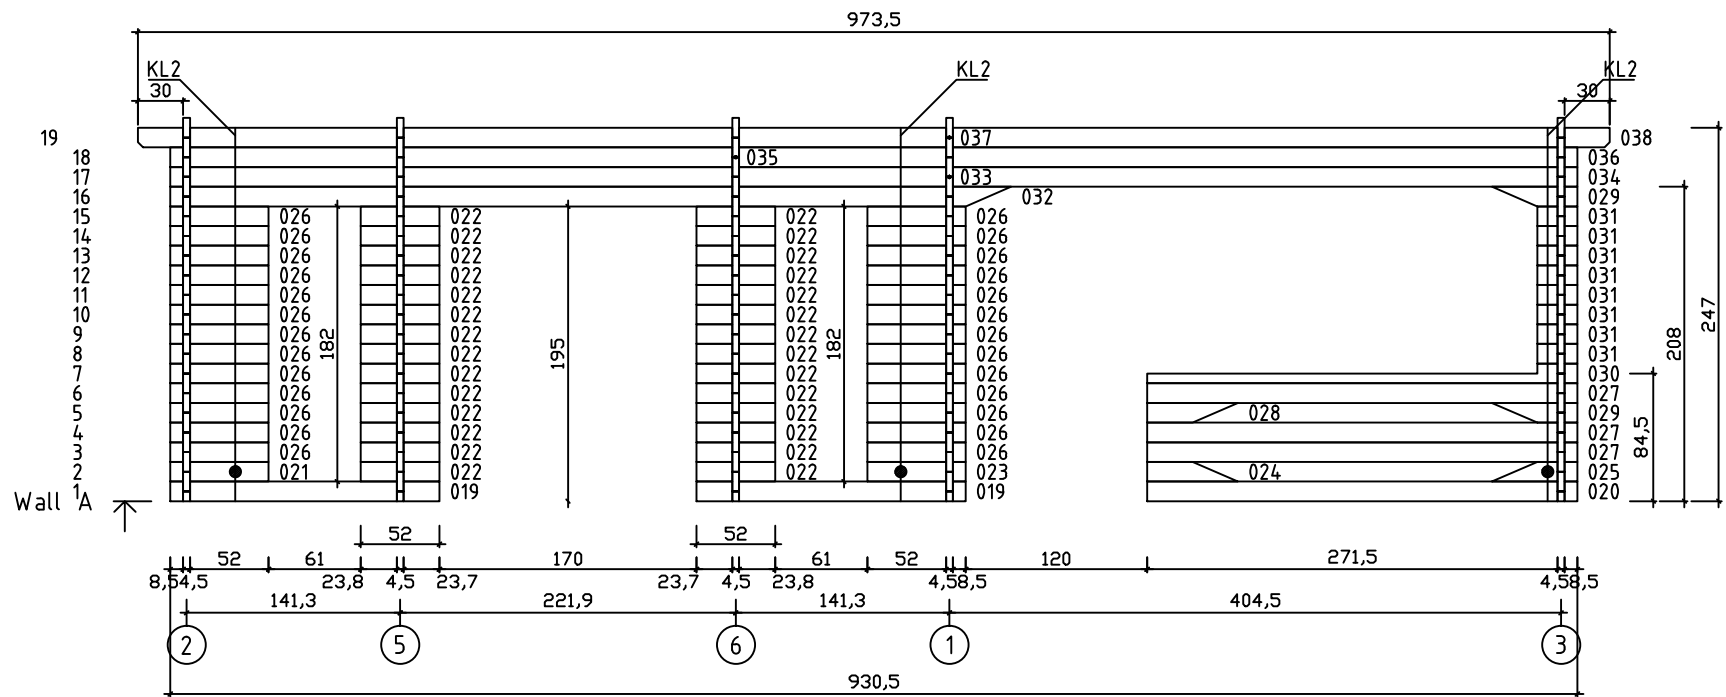

Kood	Carina 5x4+4 45	Leht	Plan
Joonis	Carina 5x4+4 45	Mootkava	1:50
Materjal	4.5x13	Kuup.	22.01.2019
Joonestaj	T.Laine	File	Carina 5x4+4 45.dwg

Kood	Carina 5x4+4 45	Leht	Plan
Joonis	Carina 5x4+4 45	Mootkava	1:50
Materjal	4.5x13	Kuup.	22.01.2019
Joonestas	T.Laine	File	Carina 5x4+4 45.dwg

Kood	Carina 5x4+4 45	Leht	3
Joonis	WALL A	Mootkava	1:50
Materjal	4.5x13	Kuup.	22.01.2019
Joonestaj	T.Laine	File	Carina 5x4+4 45.dwg

Kood	Carina 5x4+4 45	Leht	5
Joonis	WALL 1;2;3	Mootkava	1:50
Materjal	4.5x13	Kuup.	22.01.2019
Joonestas	T.Laine	File	Carina 5x4+4 45.dwg

Kood	Carina 5x4+4 45	Leht	6
Joonis	WALL 4;5;6	Mootkava	1:50
Materjal	4.5x13	Kuup.	22.01.2019
Joonestas	T.Laine	File	Carina 5x4+4 45.dwg