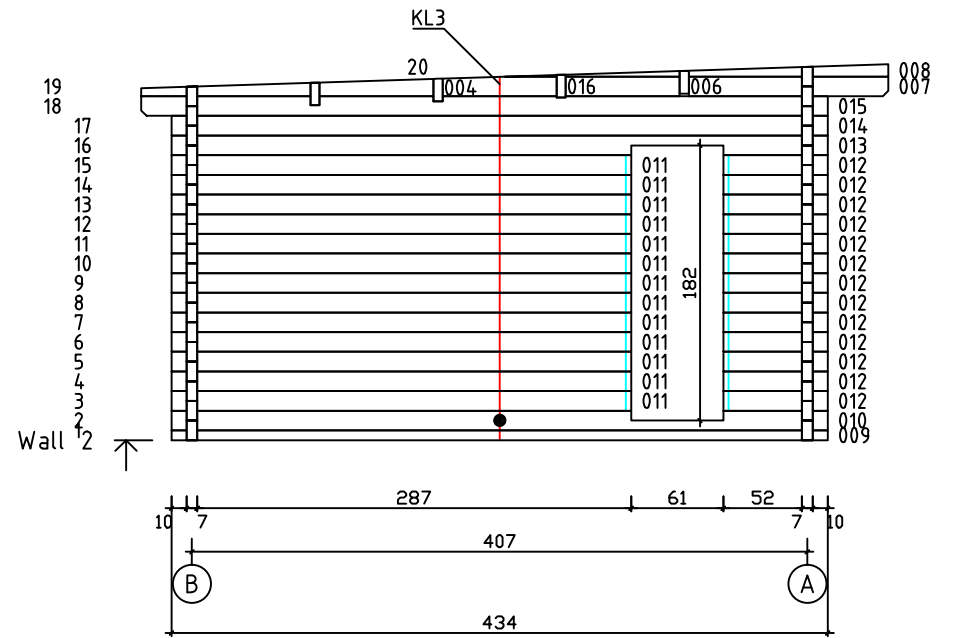

Kood	Carola 5x4+4 FSR 70	Leht	Plan
Joonis	Carola 5x4+4 FSR 70	Mootkava	1:50
Materjal	7x13	Kuup.	09.01.2019
Joonestas	T.Laine	File	Carola 5x4+4 FSR 70.d

Kood	Carola 5x4+4 FSR 70	Leht	Plan
Joonis	Carola 5x4+4 FSR 70	Mootkava	1:50
Materjal	7x13	Kuup.	09.01.2019
Joonestas	T.Laine	File	Carola 5x4+4 FSR 70.d

Kood	Carola 5x4+4 FSR 70	Leht	3
Joonis	WALL A	Mootkava	1:50
Materjal	7x13	Kuup.	09.01.2019
Joonestas	T.Laine	File	Carola 5x4+4 FSR 70.d

Kood	Carola 5x4+4 FSR 70	Leht	4
Joonis	WALL B	Mootkava	1:50
Materjal	7x13	Kuup.	09.01.2019
Joonestas	T.Laine	File	Carola 5x4+4 FSR 70.c

Kood	Carola 5x4+4 FSR 70	Leht	5
Joonis	WALL 1;2	Mootkava	1:50
Materjal	7x13	Kuup.	09.01.2019
Joonestas	T.Laine	File	Carola 5x4+4 FSR 70.d

Kood	Carola 5x4+4 FSR 70	Leht	6
Joonis	WALL 3;4	Mootkava	1:50
Materjal	7x13	Kuup.	09.01.2019
Joonestas	T.Laine	File	Carola 5x4+4 FSR 70.c