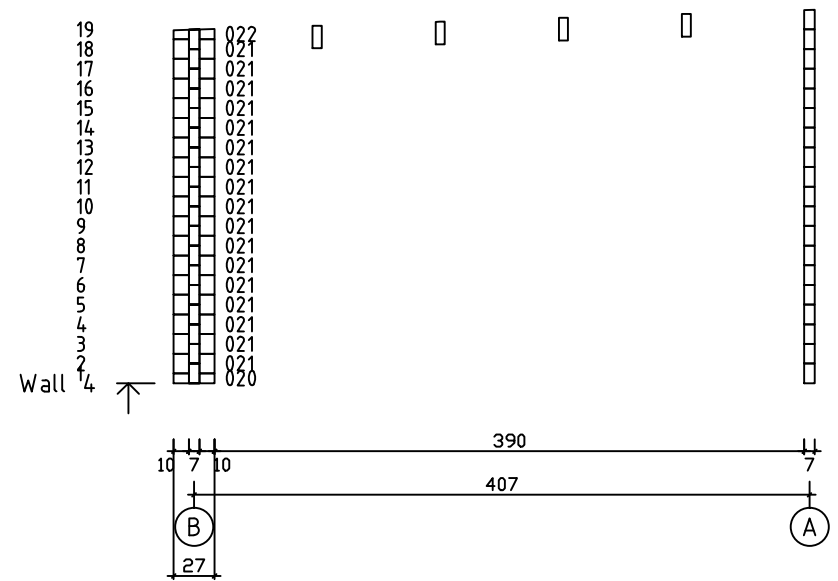

Kood	Carola 5x4+4 FSR 70	Leht	Plan
Joonis	Carola 5x4+4 FSR 70	Mootkava	1:50
Materjal	7x13	Kuup.	09.01.2019
Joonestas	T.Laine	File	Carola 5x4+4 FSR 70.d

Kood	Carola 5x4+4 FSR 70	Leht	Plan
Joonis	Carola 5x4+4 FSR 70	Mootkava	1:50
Materjal	7x13	Kuup.	09.01.2019
Joonestas	T.Laine	File	Carola 5x4+4 FSR 70.d

Kood	Carola 5x4+4 FSR 70	Leht	3
Joonis	WALL A	Mootkava	1:50
Materjal	7x13	Kuup.	09.01.2019
Joonestas	T.Laine	File	Carola 5x4+4 FSR 70.d

Kood	Carola 5x4+4 FSR 70	Leht	4
Joonis	WALL B	Mootkava	1:50
Materjal	7x13	Kuup.	09.01.2019
Joonestas	T.Laine	File	Carola 5x4+4 FSR 70.c

Kood	Carola 5x4+4 FSR 70	Leht	5
Joonis	WALL 1;2	Mootkava	1:50
Materjal	7x13	Kuup.	09.01.2019
Joonestas	T.Laine	File	Carola 5x4+4 FSR 70.d

Kood	Carola 5x4+4 FSR 70	Leht	6
Joonis	WALL 3;4	Mootkava	1:50
Materjal	7x13	Kuup.	09.01.2019
Joonestas	T.Laine	File	Carola 5x4+4 FSR 70.c