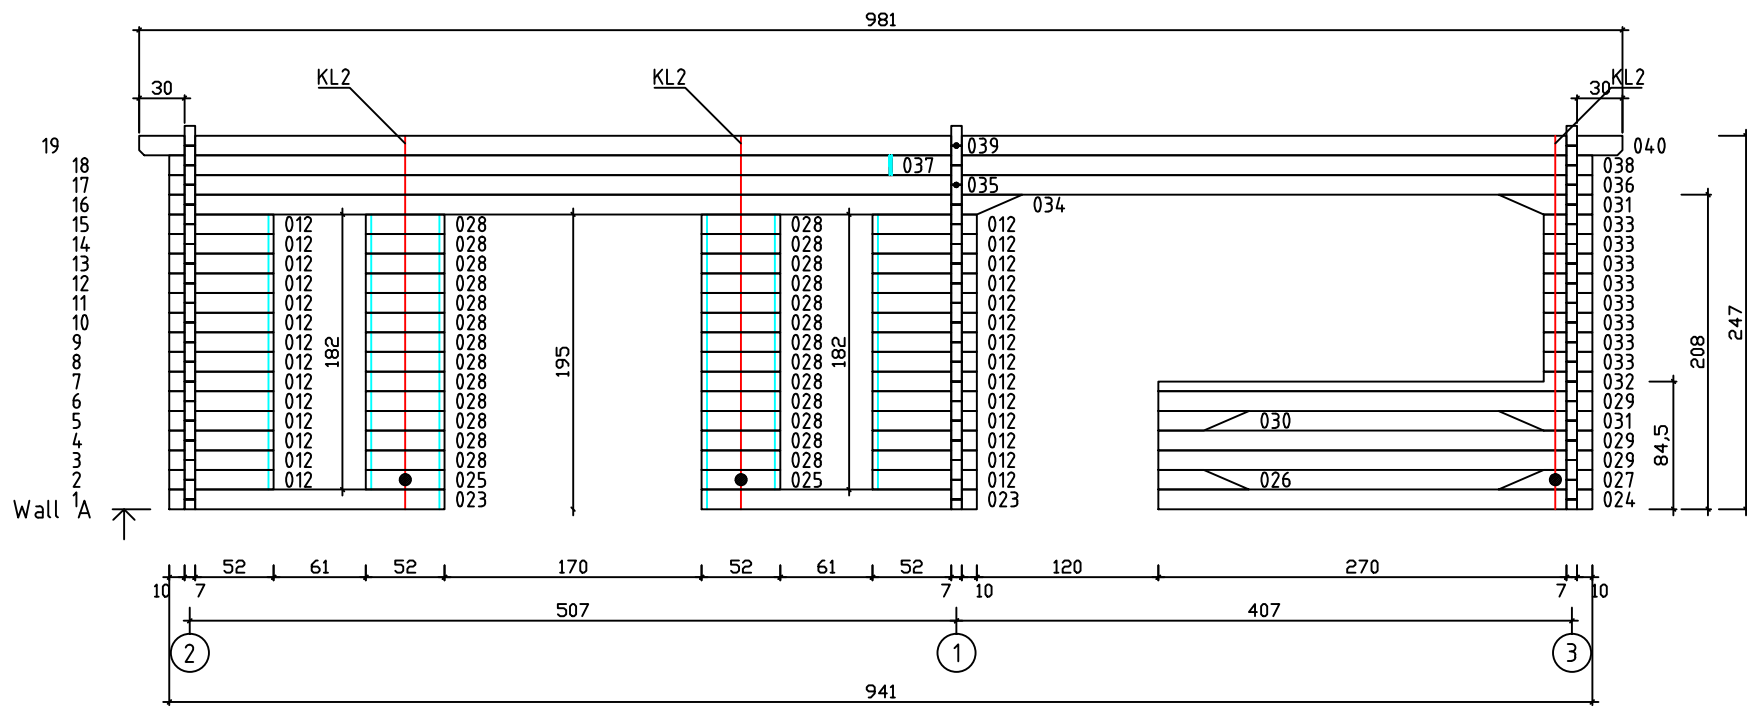

Kood	Carola 5x4+4 FSR 70	Leht	Plan
Joonis	Carola 5x4+4 FSR 70	Mootkava	1:50
Materjal	7x13	Kuup.	09.01.2019
Joonestas	T.Laine	File	Carola 5x4+4 FSR 70.d

Kood	Carola 5x4+4 FSR 70	Leht	Plan
Joonis	Carola 5x4+4 FSR 70	Mootkava	1:50
Materjal	7x13	Kuup.	09.01.2019
Joonestas	T.Laine	File	Carola 5x4+4 FSR 70.d

Kood	Carola 5x4+4 FSR 70	Leht	3
Joonis	WALL A	Mootkava	1:50
Materjal	7x13	Kuup.	09.01.2019
Joonestas	T.Laine	File	Carola 5x4+4 FSR 70.d

Kood	Carola 5x4+4 FSR 70	Leht	4
Joonis	WALL B	Mootkava	1:50
Materjal	7x13	Kuup.	09.01.2019
Joonestas	T.Laine	File	Carola 5x4+4 FSR 70.c

Kood	Carola 5x4+4 FSR 70	Leht	5
Joonis	WALL 1;2	Mootkava	1:50
Materjal	7x13	Kuup.	09.01.2019
Joonestas	T.Laine	File	Carola 5x4+4 FSR 70.d

Kood	Carola 5x4+4 FSR 70	Leht	6
Joonis	WALL 3;4	Mootkava	1:50
Materjal	7x13	Kuup.	09.01.2019
Joonestas	T.Laine	File	Carola 5x4+4 FSR 70.c