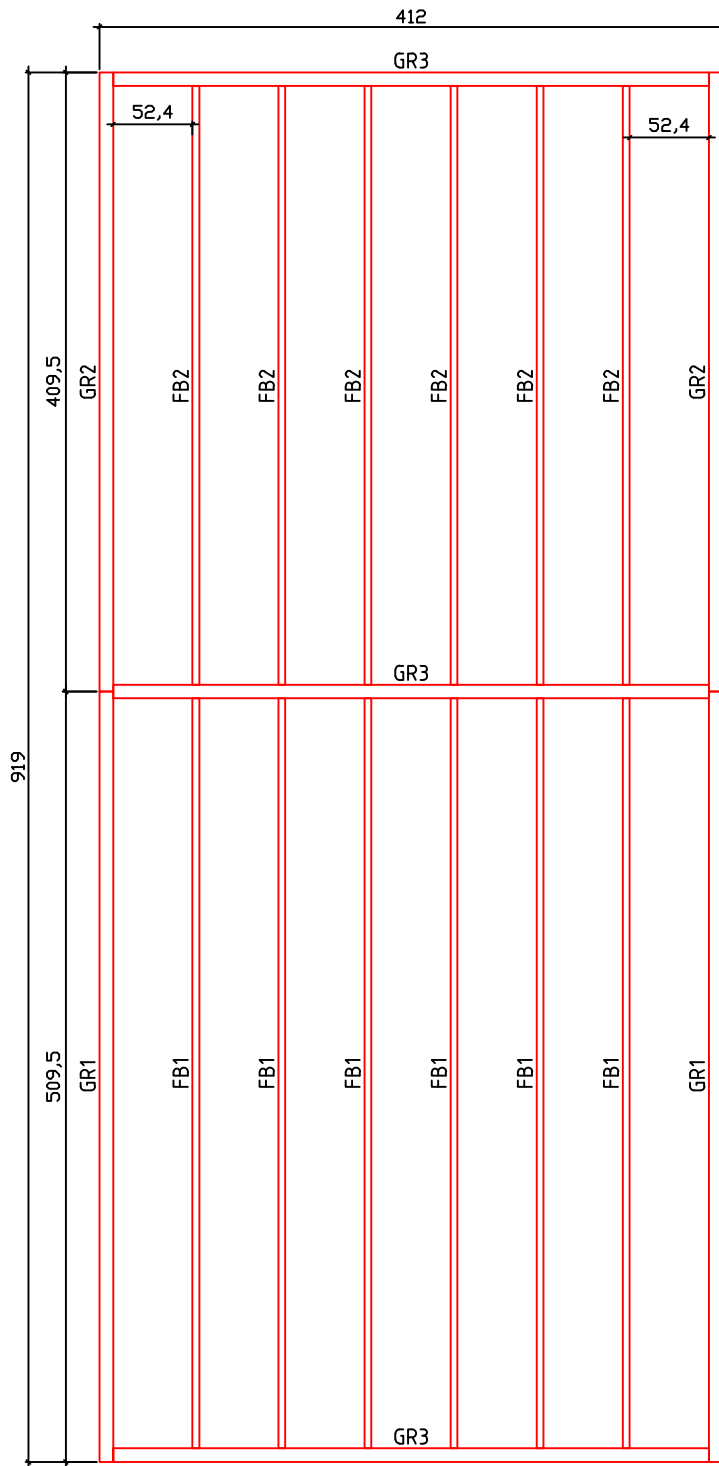

Kood	Carola 5x4+4 FSR 70	Leht	Plan
Joonis	Carola 5x4+4 FSR 70	Mootkava	1:50
Materjal	7x13	Kuup.	09.01.2019
Joonestas	T.Laine	File	Carola 5x4+4 FSR 70.d

Kood	Carola 5x4+4 FSR 70	Leht	Plan
Joonis	Carola 5x4+4 FSR 70	Mootkava	1:50
Materjal	7x13	Kuup.	09.01.2019
Joonestas	T.Laine	File	Carola 5x4+4 FSR 70.d

Kood	Carola 5x4+4 FSR 70	Leht	3
Joonis	WALL A	Mootkava	1:50
Materjal	7x13	Kuup.	09.01.2019
Joonestas	T.Laine	File	Carola 5x4+4 FSR 70.d

Kood	Carola 5x4+4 FSR 70	Leht	4
Joonis	WALL B	Mootkava	1:50
Materjal	7x13	Kuup.	09.01.2019
Joonestas	T.Laine	File	Carola 5x4+4 FSR 70.c

Kood	Carola 5x4+4 FSR 70	Leht	5
Joonis	WALL 1;2	Mootkava	1:50
Materjal	7x13	Kuup.	09.01.2019
Joonestas	T.Laine	File	Carola 5x4+4 FSR 70.d

Kood	Carola 5x4+4 FSR 70	Leht	6
Joonis	WALL 3;4	Mootkava	1:50
Materjal	7x13	Kuup.	09.01.2019
Joonestas	T.Laine	File	Carola 5x4+4 FSR 70.c