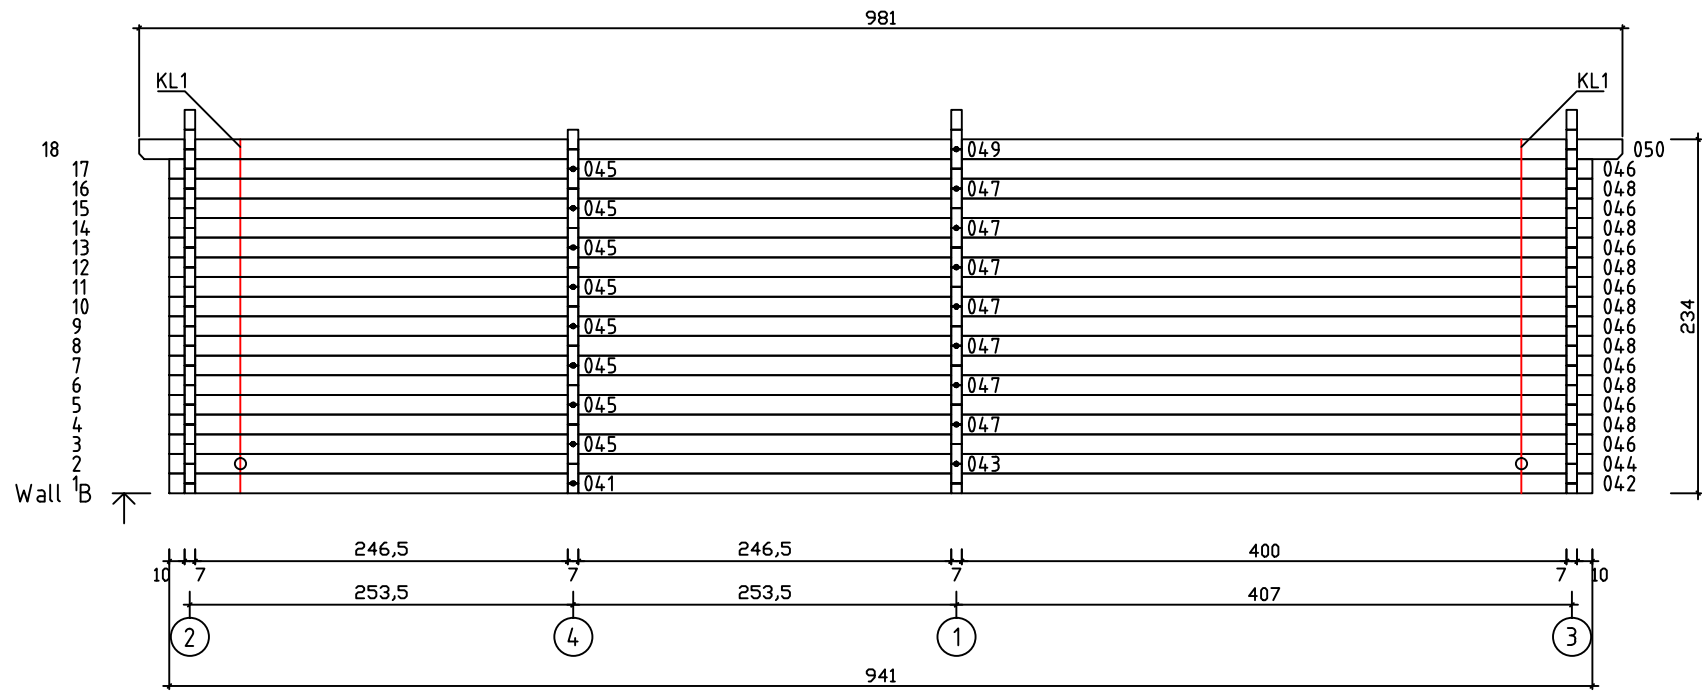

Kood	Carola 5x4+4 FSR 70	Leht	Plan
Joonis	Carola 5x4+4 FSR 70	Mootkava	1:50
Materjal	7x13	Kuup.	09.01.2019
Joonestas	T.Laine	File	Carola 5x4+4 FSR 70.d

Kood	Carola 5x4+4 FSR 70	Leht	Plan
Joonis	Carola 5x4+4 FSR 70	Mootkava	1:50
Materjal	7x13	Kuup.	09.01.2019
Joonestas	T.Laine	File	Carola 5x4+4 FSR 70.d

Kood	Carola 5x4+4 FSR 70	Leht	3
Joonis	WALL A	Mootkava	1:50
Materjal	7x13	Kuup.	09.01.2019
Joonestas	T.Laine	File	Carola 5x4+4 FSR 70.d

Kood	Carola 5x4+4 FSR 70	Leht	4
Joonis	WALL B	Mootkava	1:50
Materjal	7x13	Kuup.	09.01.2019
Joonestas	T.Laine	File	Carola 5x4+4 FSR 70.c

Kood	Carola 5x4+4 FSR 70	Leht	5
Joonis	WALL 1;2	Mootkava	1:50
Materjal	7x13	Kuup.	09.01.2019
Joonestas	T.Laine	File	Carola 5x4+4 FSR 70.d

Kood	Carola 5x4+4 FSR 70	Leht	6
Joonis	WALL 3;4	Mootkava	1:50
Materjal	7x13	Kuup.	09.01.2019
Joonestas	T.Laine	File	Carola 5x4+4 FSR 70.c