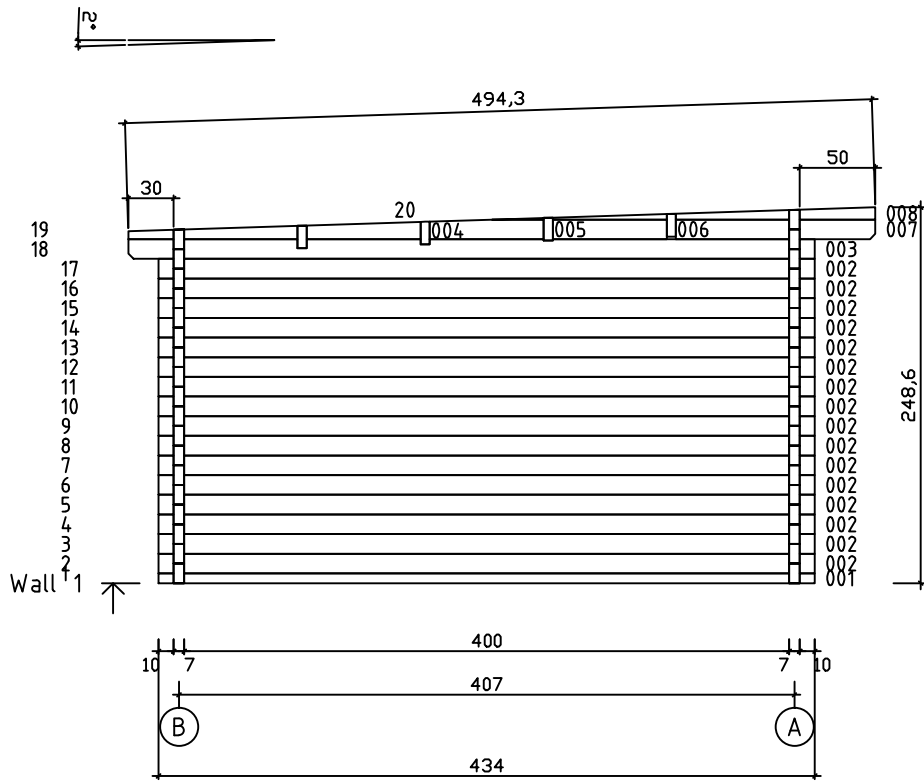

Kood	Carola 5x4+4 FSR 70	Leht	Plan
Joonis	Carola 5x4+4 FSR 70	Mootkava	1:50
Materjal	7x13	Kuup.	09.01.2019
Joonestas	T.Laine	File	Carola 5x4+4 FSR 70.d

Kood	Carola 5x4+4 FSR 70	Leht	Plan
Joonis	Carola 5x4+4 FSR 70	Mootkava	1:50
Materjal	7x13	Kuup.	09.01.2019
Joonestas	T.Laine	File	Carola 5x4+4 FSR 70.d

Kood	Carola 5x4+4 FSR 70	Leht	3
Joonis	WALL A	Mootkava	1:50
Materjal	7x13	Kuup.	09.01.2019
Joonestas	T.Laine	File	Carola 5x4+4 FSR 70.d

Kood	Carola 5x4+4 FSR 70	Leht	4
Joonis	WALL B	Mootkava	1:50
Materjal	7x13	Kuup.	09.01.2019
Joonestas	T.Laine	File	Carola 5x4+4 FSR 70.c

Kood	Carola 5x4+4 FSR 70	Leht	5
Joonis	WALL 1;2	Mootkava	1:50
Materjal	7x13	Kuup.	09.01.2019
Joonestas	T.Laine	File	Carola 5x4+4 FSR 70.d

Kood	Carola 5x4+4 FSR 70	Leht	6
Joonis	WALL 3;4	Mootkava	1:50
Materjal	7x13	Kuup.	09.01.2019
Joonestas	T.Laine	File	Carola 5x4+4 FSR 70.c