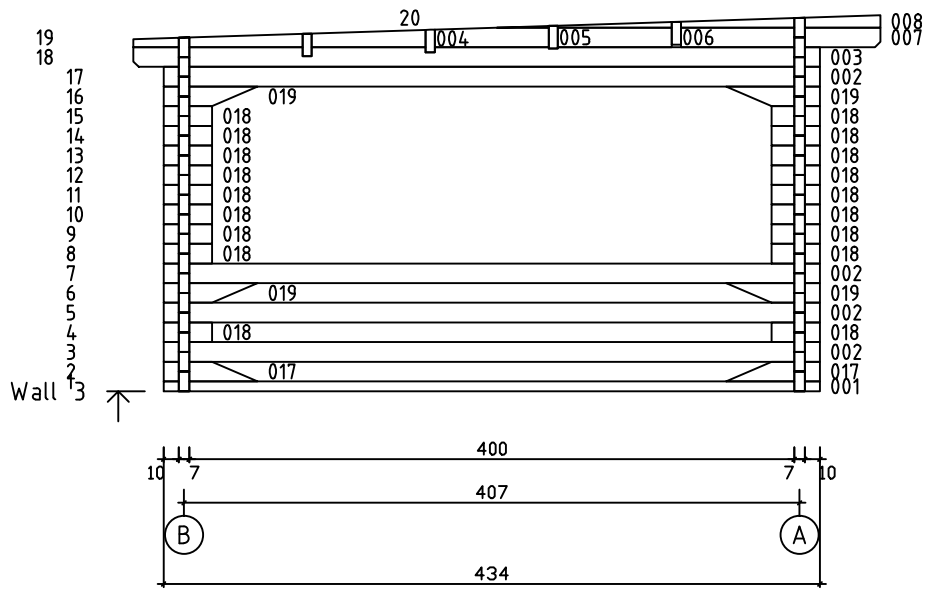

Kood	Carola 5x4+4 FSR 70	Leht	Plan
Joonis	Carola 5x4+4 FSR 70	Mootkava	1:50
Materjal	7x13	Kuup.	09.01.2019
Joonestas	T.Laine	File	Carola 5x4+4 FSR 70.d

Kood	Carola 5x4+4 FSR 70	Leht	Plan
Joonis	Carola 5x4+4 FSR 70	Mootkava	1:50
Materjal	7x13	Kuup.	09.01.2019
Joonestas	T.Laine	File	Carola 5x4+4 FSR 70.d

Kood	Carola 5x4+4 FSR 70	Leht	3
Joonis	WALL A	Mootkava	1:50
Materjal	7x13	Kuup.	09.01.2019
Joonestas	T.Laine	File	Carola 5x4+4 FSR 70.d

Kood	Carola 5x4+4 FSR 70	Leht	4
Joonis	WALL B	Mootkava	1:50
Materjal	7x13	Kuup.	09.01.2019
Joonestas	T.Laine	File	Carola 5x4+4 FSR 70.c

Kood	Carola 5x4+4 FSR 70	Leht	5
Joonis	WALL 1;2	Mootkava	1:50
Materjal	7x13	Kuup.	09.01.2019
Joonestas	T.Laine	File	Carola 5x4+4 FSR 70.d

Kood	Carola 5x4+4 FSR 70	Leht	6
Joonis	WALL 3;4	Mootkava	1:50
Materjal	7x13	Kuup.	09.01.2019
Joonestas	T.Laine	File	Carola 5x4+4 FSR 70.c