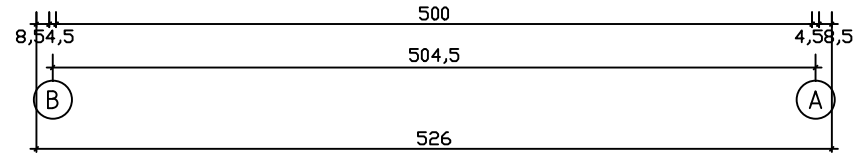

Kood	Carina 5x5+3 45	Leht	4
Joonis	WALL 1;2;3	Mootkava	1:50
Materjal	4.5x13	Kuup.	18.01.2019
Joonestas	T.Laine	File	Carina 5x5+3 45.dwg