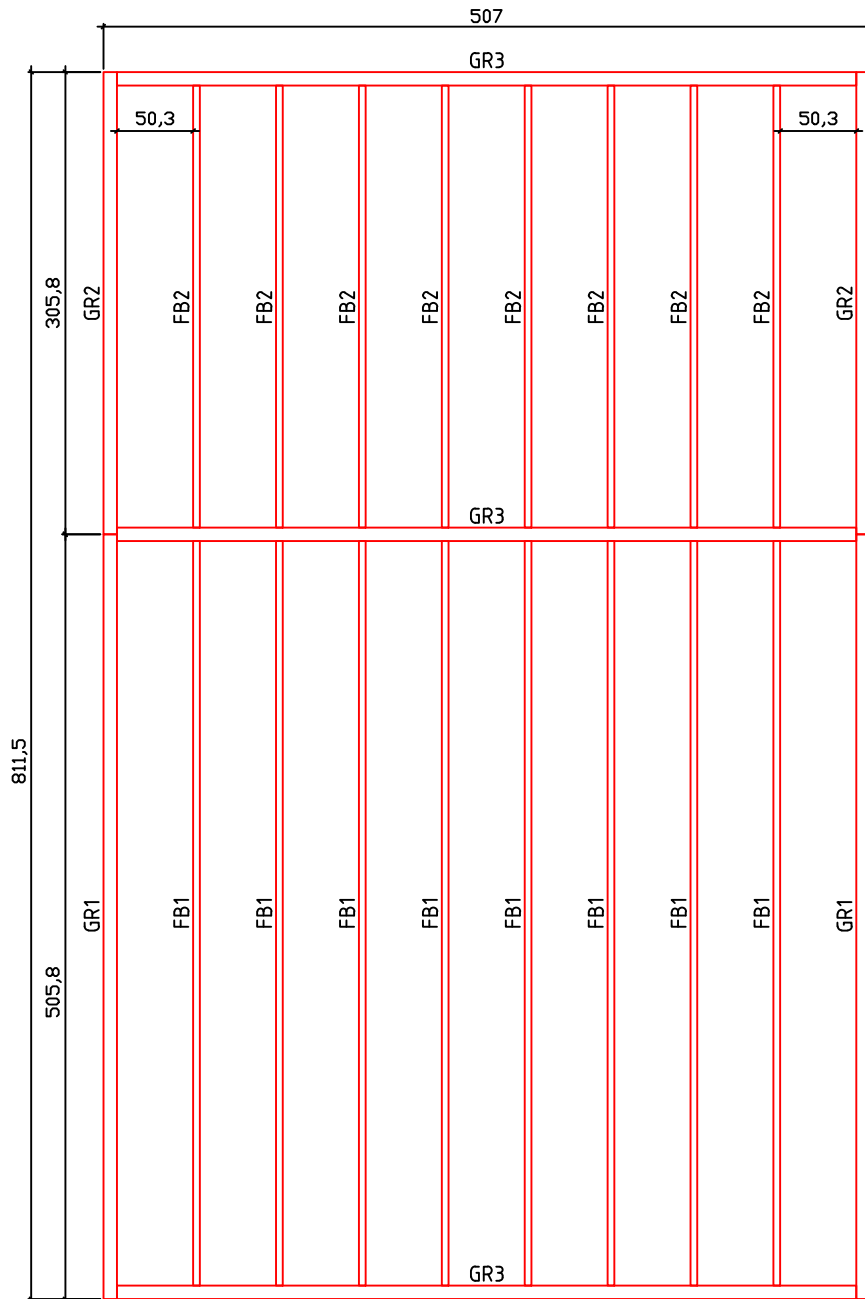

| | | | |
|-----------|-----------------|----------|---------------------|
| Kood | Carina 5x5+3 45 | Leht | Plan |
| Joonis | Carina 5x5+3 45 | Mootkava | 1:50 |
| Materjal | 4.5x13 | Kuup. | 18.01.2019 |
| Joonestas | T.Laine | File | Carina 5x5+3 45.dwg |

| | | | |
|-----------|-----------------|----------|---------------------|
| Kood | Carina 5x5+3 45 | Leht | 3 |
| Joonis | WALL A;B | Mootkava | 1:50 |
| Materjal | 4.5x13 | Kuup. | 18.01.2019 |
| Joonestas | T.Laine | File | Carina 5x5+3 45.dwg |

| | | | |
|-----------|-----------------|----------|---------------------|
| Kood | Carina 5x5+3 45 | Leht | 4 |
| Joonis | WALL 1;2;3 | Mootkava | 1:50 |
| Materjal | 4.5x13 | Kuup. | 18.01.2019 |
| Joonestas | T.Laine | File | Carina 5x5+3 45.dwg |