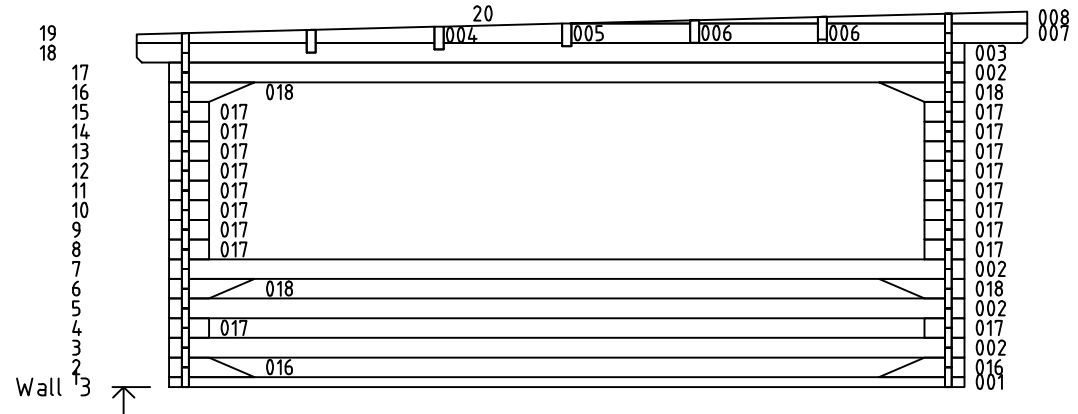

Kood	Carina 5x5+3 45	Leht	4
Joonis	WALL 1;2;3	Mootkava	1:50
Materjal	4.5x13	Kuup.	18.01.2019
Joonestas	T.Laine	File	Carina 5x5+3 45.dwg