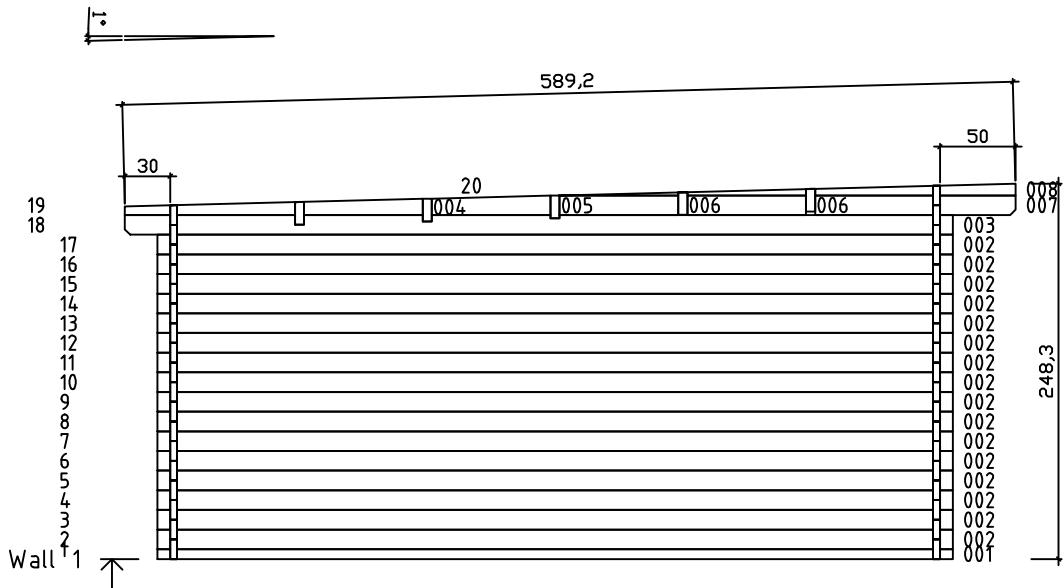

| | | | |
|-----------|-----------------|----------|---------------------|
| Kood | Carina 5x5+3 45 | Leht | Plan |
| Joonis | Carina 5x5+3 45 | Mootkava | 1:50 |
| Materjal | 4.5x13 | Kuup. | 18.01.2019 |
| Joonestas | T.Laine | File | Carina 5x5+3 45.dwg |

| | | | |
|-----------|-----------------|----------|---------------------|
| Kood | Carina 5x5+3 45 | Leht | 3 |
| Joonis | WALL A;B | Mootkava | 1:50 |
| Materjal | 4.5x13 | Kuup. | 18.01.2019 |
| Joonestas | T.Laine | File | Carina 5x5+3 45.dwg |