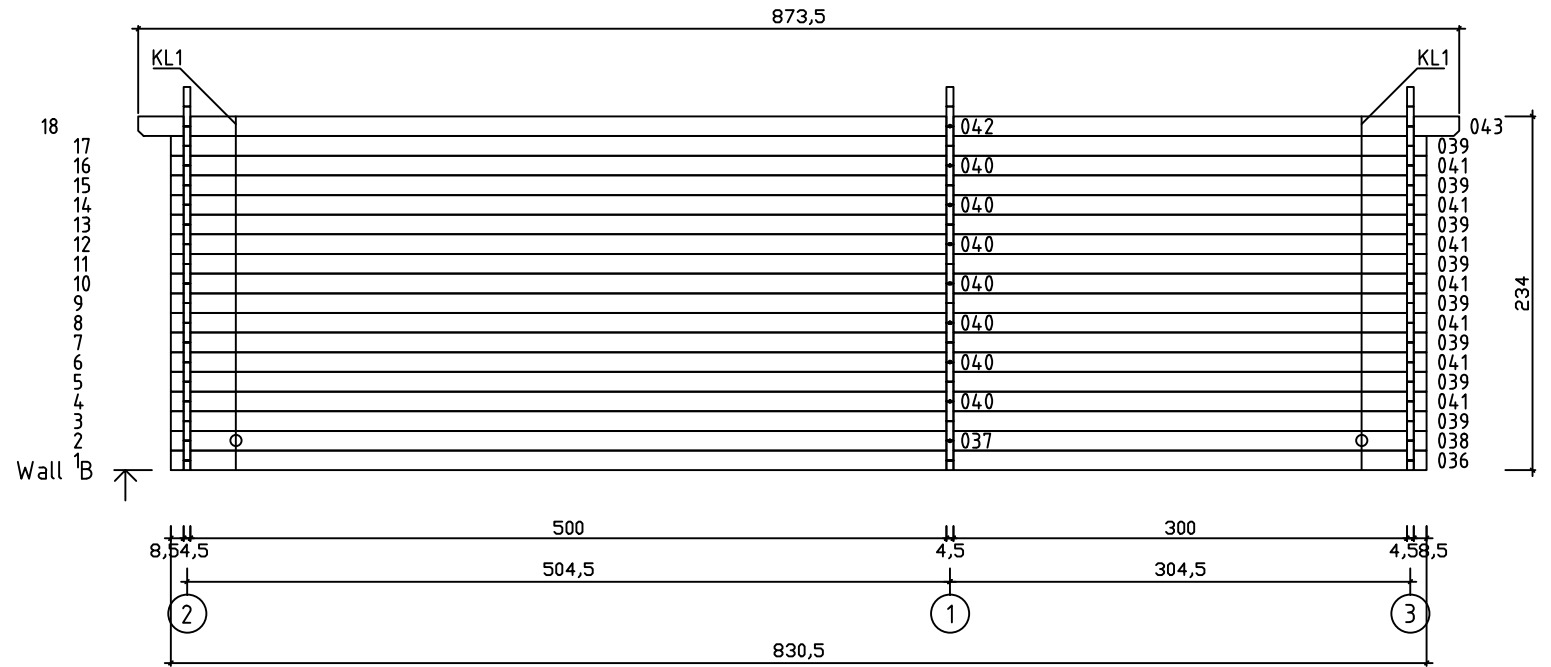

| | | | |
|-----------|-----------------|----------|---------------------|
| Kood | Carina 5x5+3 45 | Leht | Plan |
| Joonis | Carina 5x5+3 45 | Mootkava | 1:50 |
| Materjal | 4.5x13 | Kuup. | 18.01.2019 |
| Joonestas | T.Laine | File | Carina 5x5+3 45.dwg |