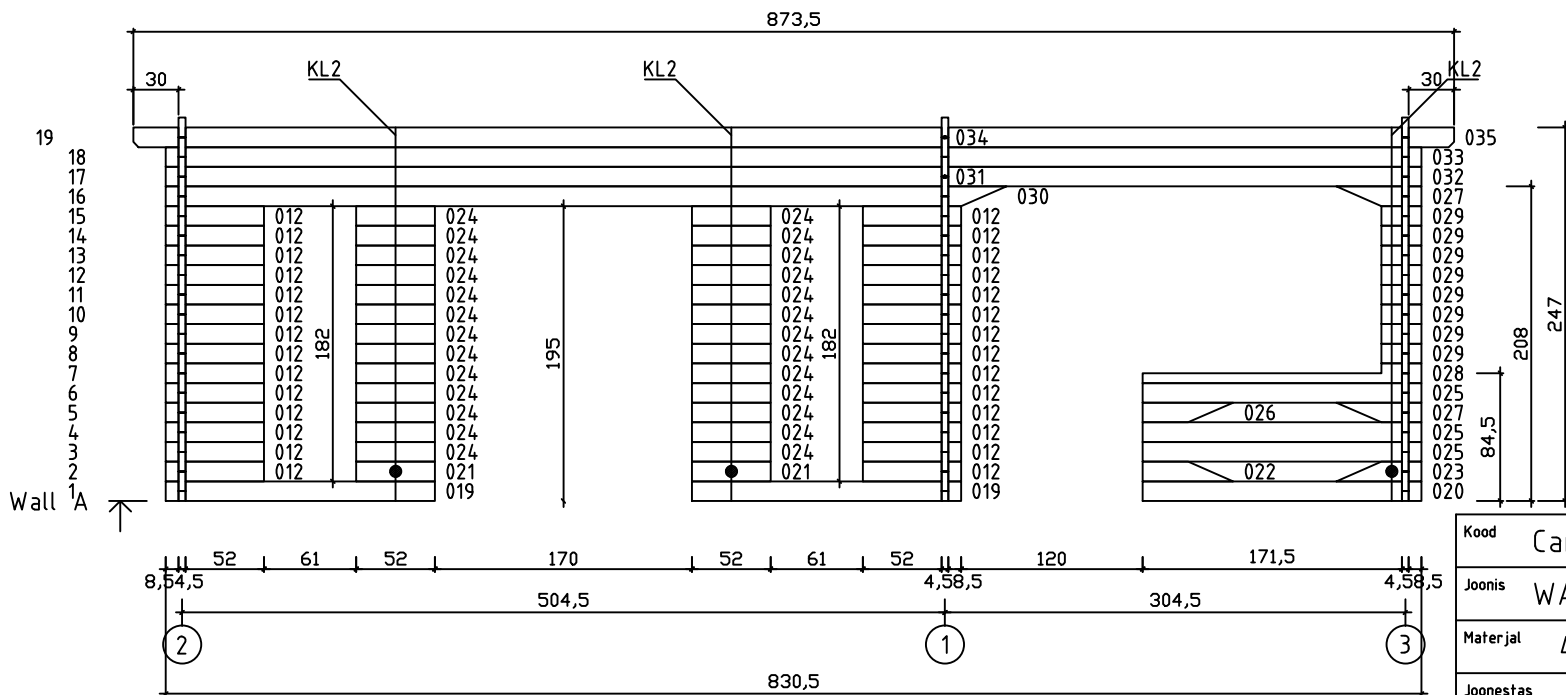

| | | | |
|-----------|-----------------|----------|---------------------|
| Kood | Carina 5x5+3 45 | Leht | Plan |
| Joonis | Carina 5x5+3 45 | Mootkava | 1:50 |
| Materjal | 4.5x13 | Kuup. | 18.01.2019 |
| Joonestas | T.Laine | File | Carina 5x5+3 45.dwg |

| | | | |
|-----------|-----------------|----------|---------------------|
| Kood | Carina 5x5+3 45 | Leht | 3 |
| Joonis | WALL A;B | Mootkava | 1:50 |
| Materjal | 4.5x13 | Kuup. | 18.01.2019 |
| Joonestas | T.Laine | File | Carina 5x5+3 45.dwg |