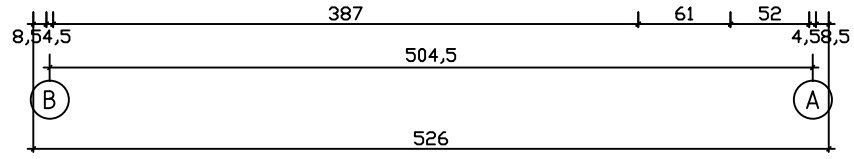

Kood	Carina 5x5+3 45	Leht	4
Joonis	WALL 1;2;3	Mootkava	1:50
Materjal	4.5x13	Kuup.	18.01.2019
Joonestas	T.Laine	File	Carina 5x5+3 45.dwg