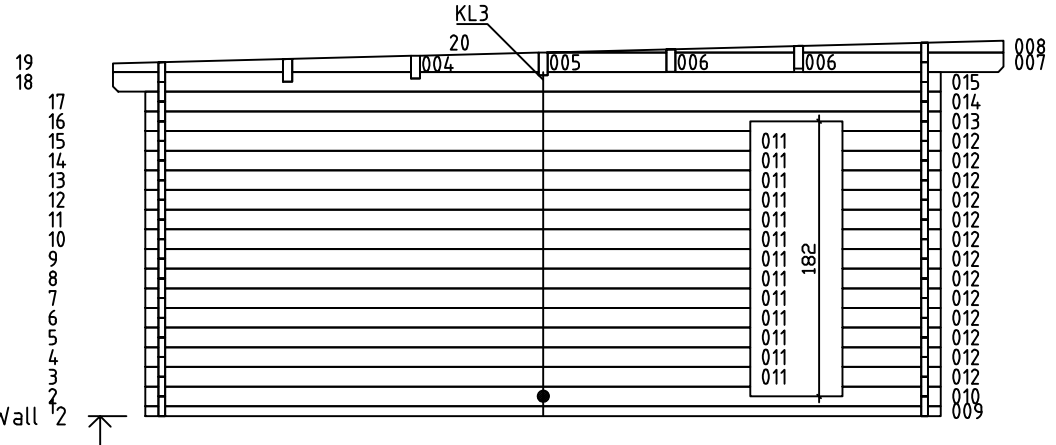

Kood	Carina 5x5+3 45	Leht	4
Joonis	WALL 1;2;3	Mootkava	1:50
Materjal	4.5x13	Kuup.	18.01.2019
Joonestas	T.Laine	File	Carina 5x5+3 45.dwg