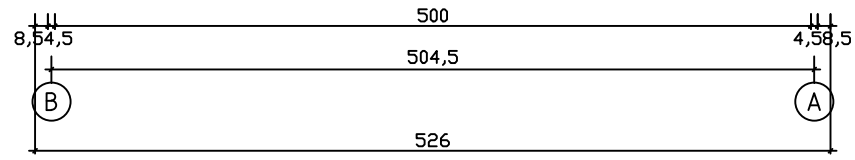

Kood	Carina 5x5+3 45	Leht	4
Joonis	WALL 1;2;3	Mootkava	1:50
Materjal	4.5x13	Kuup.	18.01.2019
Joonestas	T.Laine	File	Carina 5x5+3 45.dwg