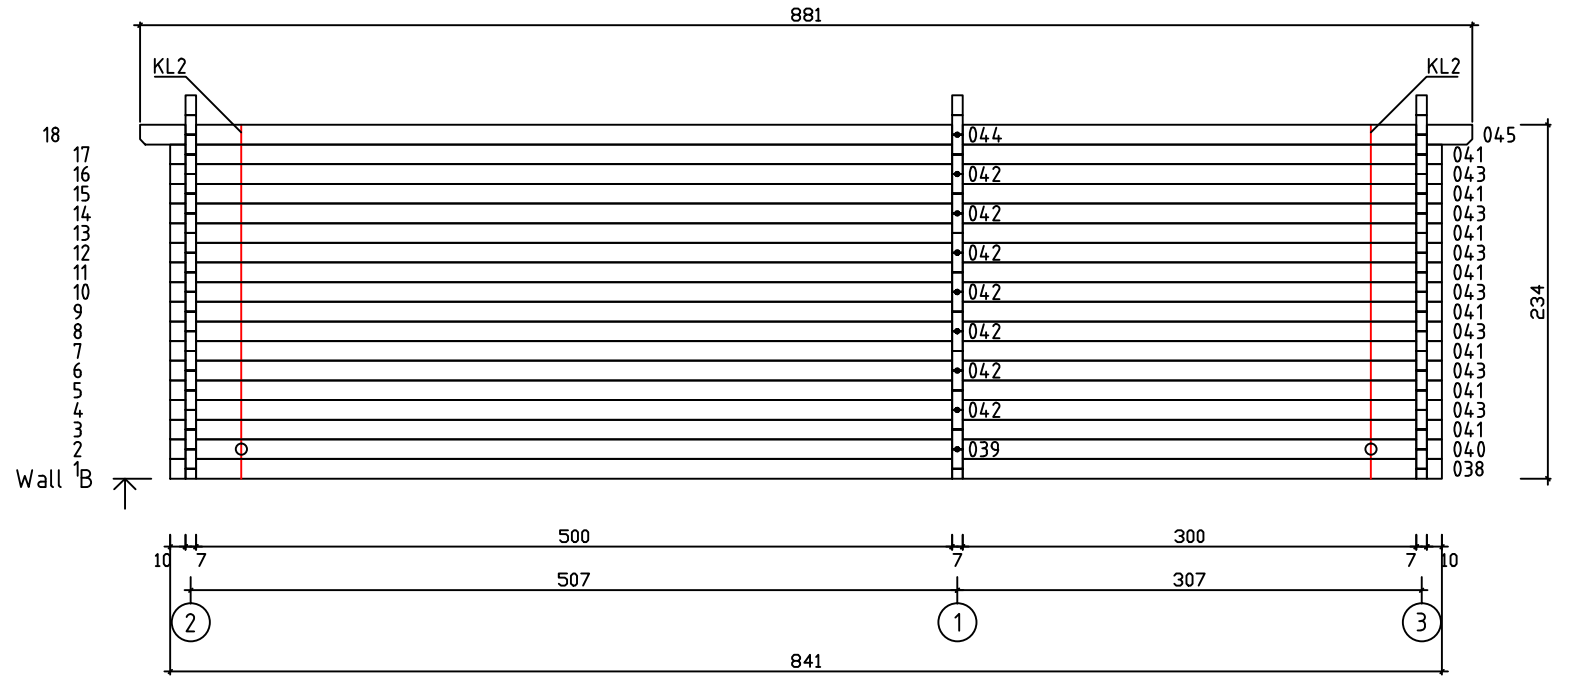

Kood	Carola 5x5+3 FSR 70	Leht	Plan
Joonis	Carola 5x5+3 FSR 70	Mootkava	1:50
Materjal	7x13	Kuup.	07.01.2019
Joonestas	T.Laine	File	Carola 5x5+3 FSR 70.d

Kood	Carola 5x5+3 FSR 70	Leht	Plan
Joonis	Carola 5x5+3 FSR 70	Mootkava	1:50
Materjal	7x13	Kuup.	07.01.2019
Joonestas	T.Laine	File	Carola 5x5+3 FSR 70.d

Kood	Carola 5x5+3 FSR 70	Leht	3
Joonis	WALL A;B	Mootkava	1:50
Materjal	7x13	Kuup.	07.01.2019
Joonestas	T.Laine	File	Carola 5x5+3 FSR 70.d

Kood	Carola 5x5+3 FSR 70	Leht	4
Joonis	WALL 1;2;3	Mootkava	1:50
Materjal	7x13	Kuup.	07.01.2019
Joonestas	T.Laine	File	Carola 5x5+3 FSR 70.d