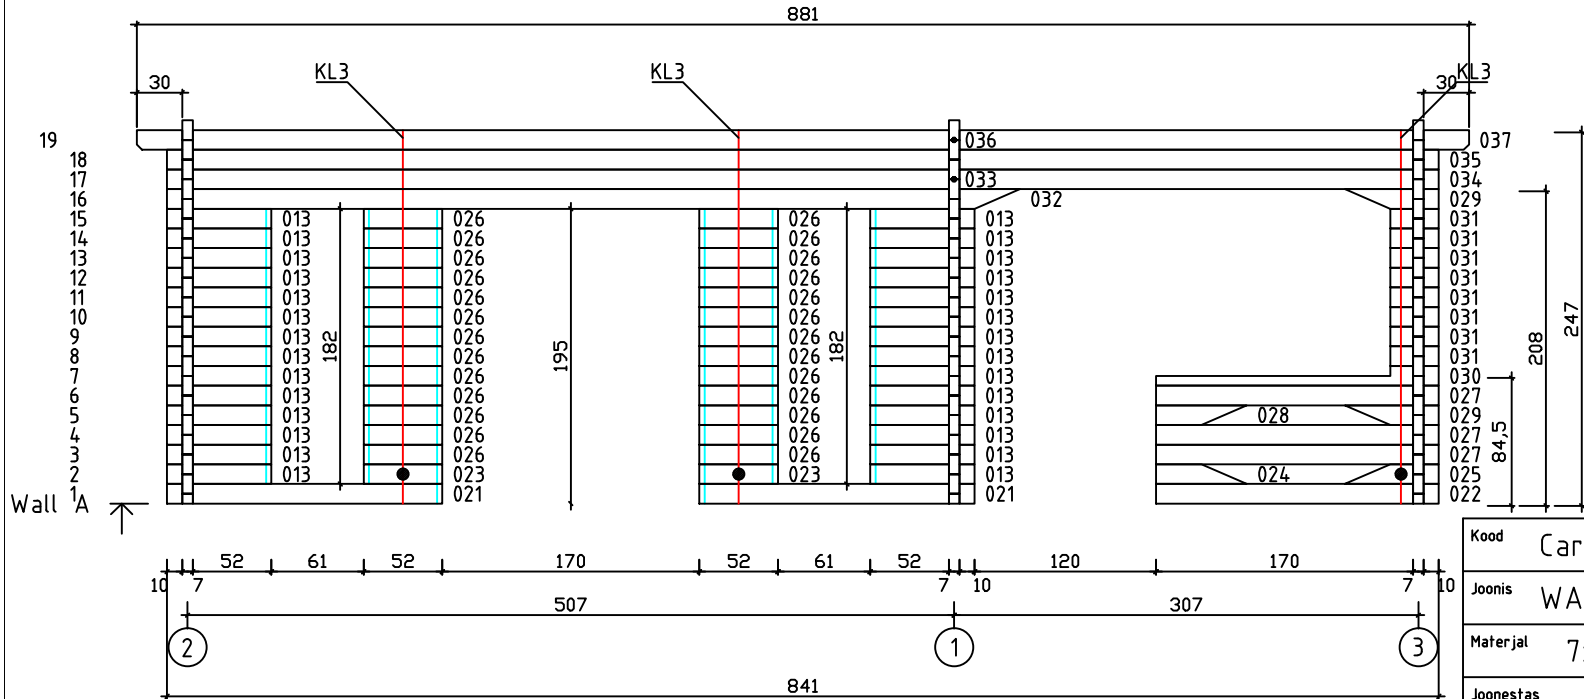

Kood	Carola 5x5+3 FSR 70	Leht	Plan
Joonis	Carola 5x5+3 FSR 70	Mootkava	1:50
Materjal	7x13	Kuup.	07.01.2019
Joonestas	T.Laine	File	Carola 5x5+3 FSR 70.d

Kood	Carola 5x5+3 FSR 70	Leht	Plan
Joonis	Carola 5x5+3 FSR 70	Mootkava	1:50
Materjal	7x13	Kuup.	07.01.2019
Joonestas	T.Laine	File	Carola 5x5+3 FSR 70.d

Kood	Carola 5x5+3 FSR 70	Leht	3
Joonis	WALL A;B	Mootkava	1:50
Materjal	7x13	Kuup.	07.01.2019
Joonestas	T.Laine	File	Carola 5x5+3 FSR 70.d

Kood	Carola 5x5+3 FSR 70	Leht	4
Joonis	WALL 1;2;3	Mootkava	1:50
Materjal	7x13	Kuup.	07.01.2019
Joonestas	T.Laine	File	Carola 5x5+3 FSR 70.d