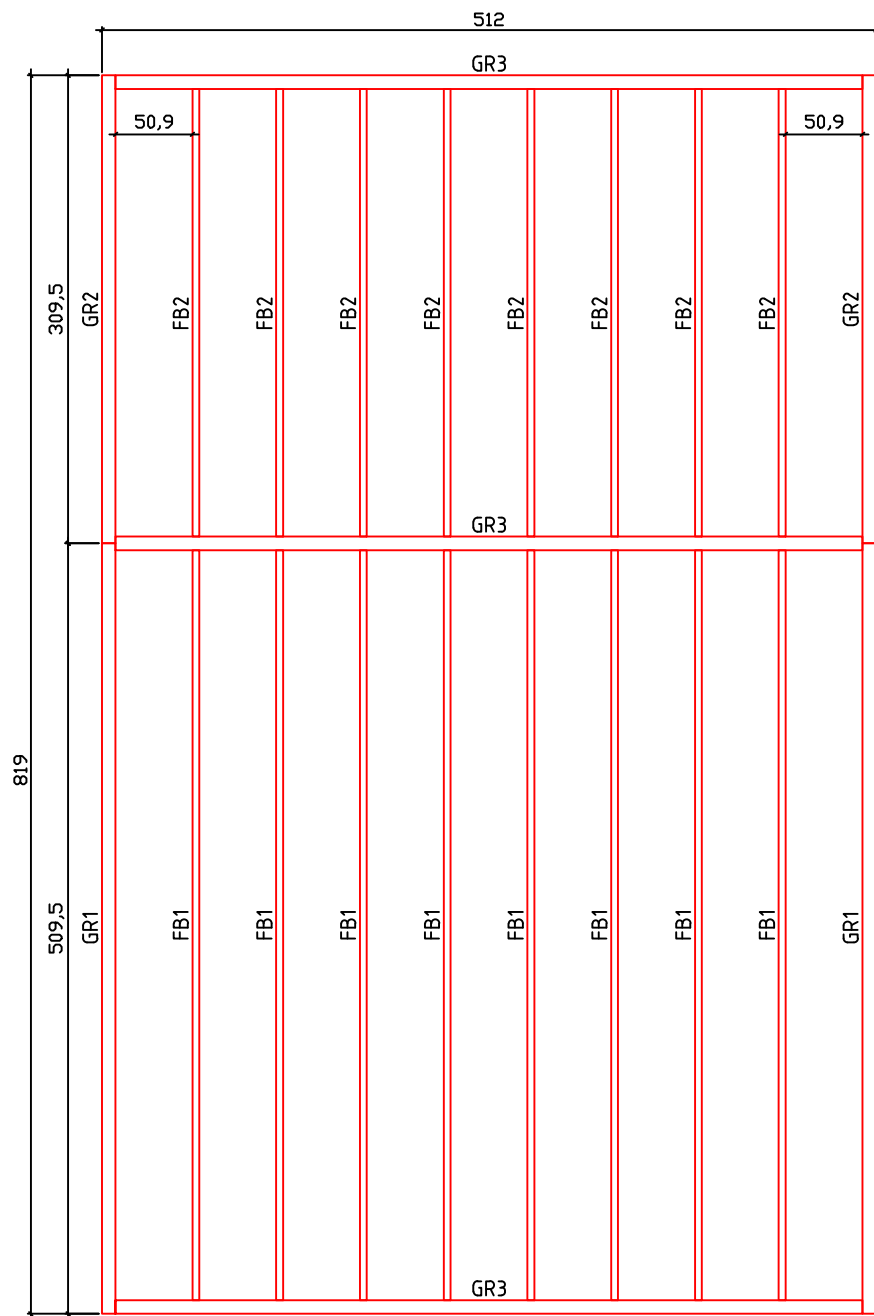

Kood	Carola 5x5+3 FSR 70	Leht	Plan
Joonis	Carola 5x5+3 FSR 70	Mootkava	1:50
Materjal	7x13	Kuup.	07.01.2019
Joonestas	T.Laine	File	Carola 5x5+3 FSR 70.d

Kood	Carola 5x5+3 FSR 70	Leht	Plan
Joonis	Carola 5x5+3 FSR 70	Mootkava	1:50
Materjal	7x13	Kuup.	07.01.2019
Joonestas	T.Laine	File	Carola 5x5+3 FSR 70.d

Kood	Carola 5x5+3 FSR 70	Leht	3
Joonis	WALL A;B	Mootkava	1:50
Materjal	7x13	Kuup.	07.01.2019
Joonestas	T.Laine	File	Carola 5x5+3 FSR 70.d

Kood	Carola 5x5+3 FSR 70	Leht	4
Joonis	WALL 1;2;3	Mootkava	1:50
Materjal	7x13	Kuup.	07.01.2019
Joonestas	T.Laine	File	Carola 5x5+3 FSR 70.d