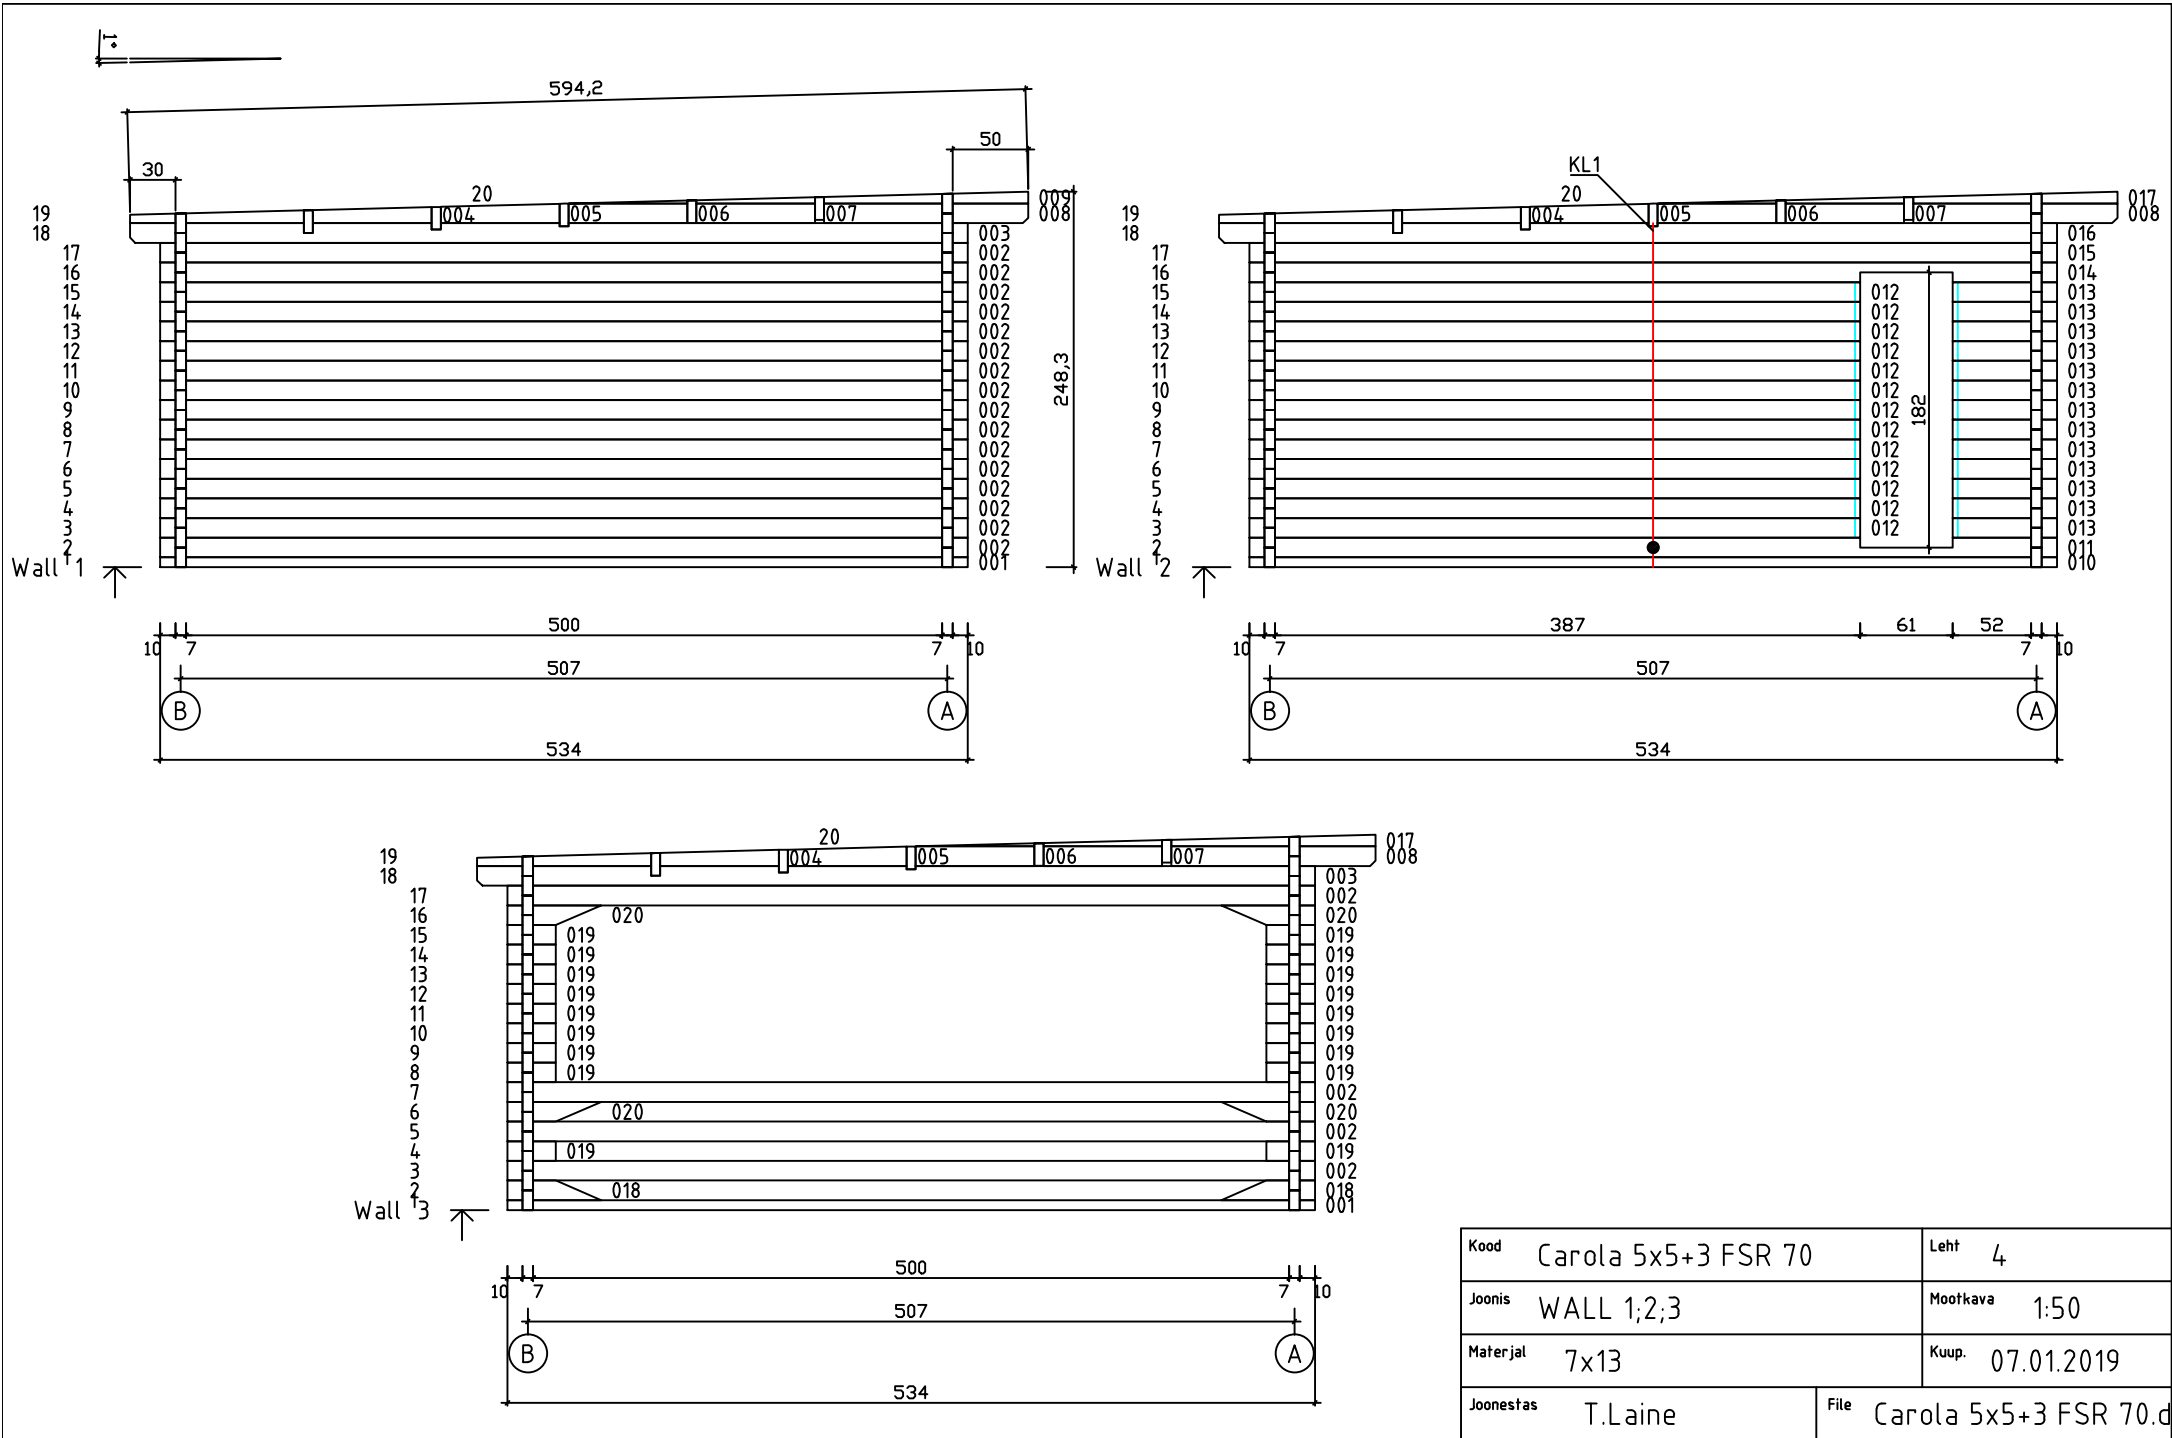

Kood	Carola 5x5+3 FSR 70	Leht	Plan
Joonis	Carola 5x5+3 FSR 70	Mootkava	1:50
Materjal	7x13	Kuup.	07.01.2019
Joonestas	T.Laine	File	Carola 5x5+3 FSR 70.d

Kood	Carola 5x5+3 FSR 70	Leht	Plan
Joonis	Carola 5x5+3 FSR 70	Mootkava	1:50
Materjal	7x13	Kuup.	07.01.2019
Joonestas	T.Laine	File	Carola 5x5+3 FSR 70.d

Kood	Carola 5x5+3 FSR 70	Leht	3
Joonis	WALL A;B	Mootkava	1:50
Materjal	7x13	Kuup.	07.01.2019
Joonestas	T.Laine	File	Carola 5x5+3 FSR 70.d

Kood	Carola 5x5+3 FSR 70	Leht	4
Joonis	WALL 1;2;3	Mootkava	1:50
Materjal	7x13	Kuup.	07.01.2019
Joonestas	T.Laine	File	Carola 5x5+3 FSR 70.d