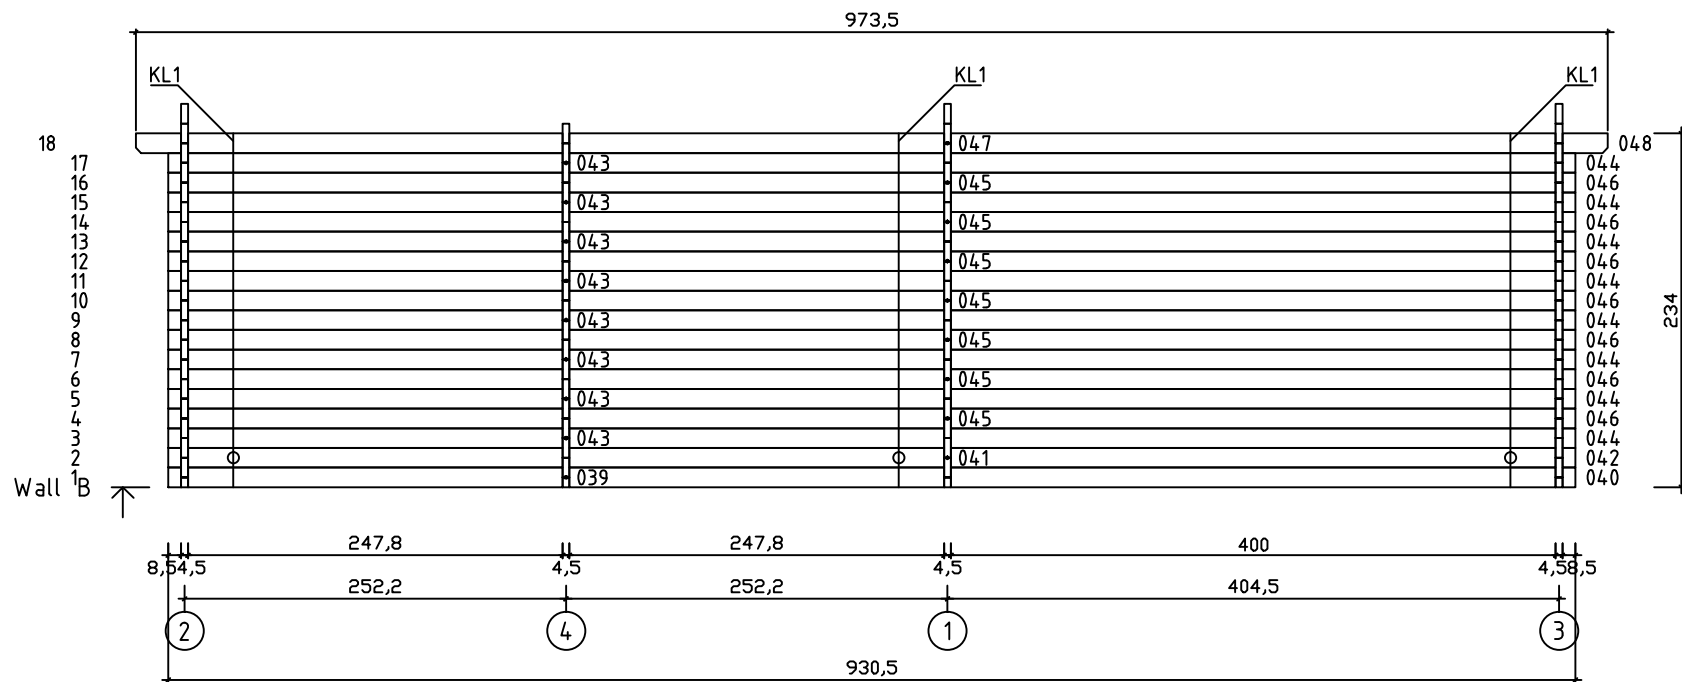

Kood	Carina 5x5+4 45	Leht	Plan
Joonis	Carina 5x5+4 45	Mootkava	1:50
Materjal	4.5x13	Kuup.	22.01.2019
Joonestas	T.Laine	File	Carina 5x5+4 45.dwg

Kood	Carina 5x5+4 45	Leht	Plan
Joonis	Carina 5x5+4 45	Mootkava	1:50
Materjal	4.5x13	Kuup.	22.01.2019
Joonestaj	T.Laine	File	Carina 5x5+4 45.dwg

Kood	Carina 5x5+4 45	Leht	3
Joonis	WALL A	Mootkava	1:50
Materjal	4.5x13	Kuup.	22.01.2019
Joonestas	T.Laine	File	Carina 5x5+4 45.dwg

Kood	Carina 5x5+4 45	Leht	4
Joonis	WALL B	Mootkava	1:50
Materjal	4.5x13	Kuup.	22.01.2019
Joonestaj	T.Laine	File	Carina 5x5+4 45.dwg

Kood	Carina 5x5+4 45	Leht	5
Joonis	WALL 1;2;3	Mootkava	1:50
Materjal	4.5x13	Kuup.	22.01.2019
Joonestaj	T.Laine	File	Carina 5x5+4 45.dwg

Kood	Carina 5x5+4 45	Leht	6
Joonis	WALL 4;5;6	Mootkava	1:50
Materjal	4.5x13	Kuup.	22.01.2019
Joonestaj	T.Laine	File	Carina 5x5+4 45.dwg