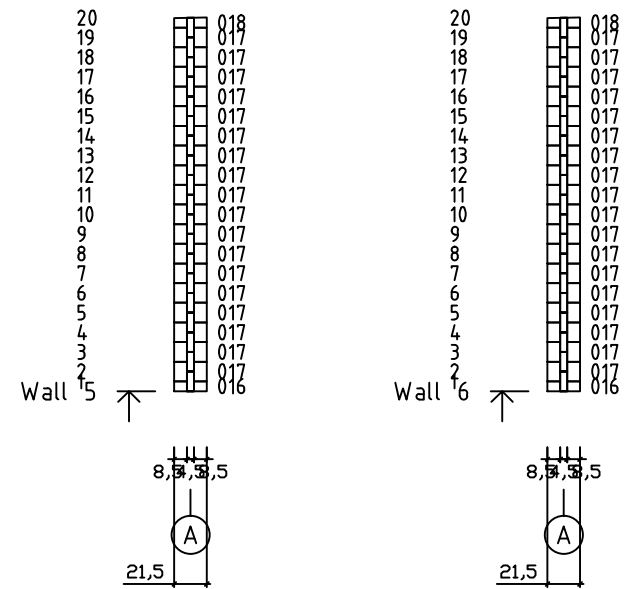

Kood	Carina 5x5+4 45	Leht	Plan
Joonis	Carina 5x5+4 45	Mootkava	1:50
Materjal	4.5x13	Kuup.	22.01.2019
Joonestas	T.Laine	File	Carina 5x5+4 45.dwg

Kood	Carina 5x5+4 45	Leht	Plan
Joonis	Carina 5x5+4 45	Mootkava	1:50
Materjal	4.5x13	Kuup.	22.01.2019
Joonestaj	T.Laine	File	Carina 5x5+4 45.dwg

Kood	Carina 5x5+4 45	Leht	3
Joonis	WALL A	Mootkava	1:50
Materjal	4.5x13	Kuup.	22.01.2019
Joonestas	T.Laine	File	Carina 5x5+4 45.dwg

Kood	Carina 5x5+4 45	Leht	4
Joonis	WALL B	Mootkava	1:50
Materjal	4.5x13	Kuup.	22.01.2019
Joonestaj	T.Laine	File	Carina 5x5+4 45.dwg

Kood	Carina 5x5+4 45	Leht	5
Joonis	WALL 1;2;3	Mootkava	1:50
Materjal	4.5x13	Kuup.	22.01.2019
Joonestaj	T.Laine	File	Carina 5x5+4 45.dwg

Kood	Carina 5x5+4 45	Leht	6
Joonis	WALL 4;5;6	Mootkava	1:50
Materjal	4.5x13	Kuup.	22.01.2019
Joonestaj	T.Laine	File	Carina 5x5+4 45.dwg