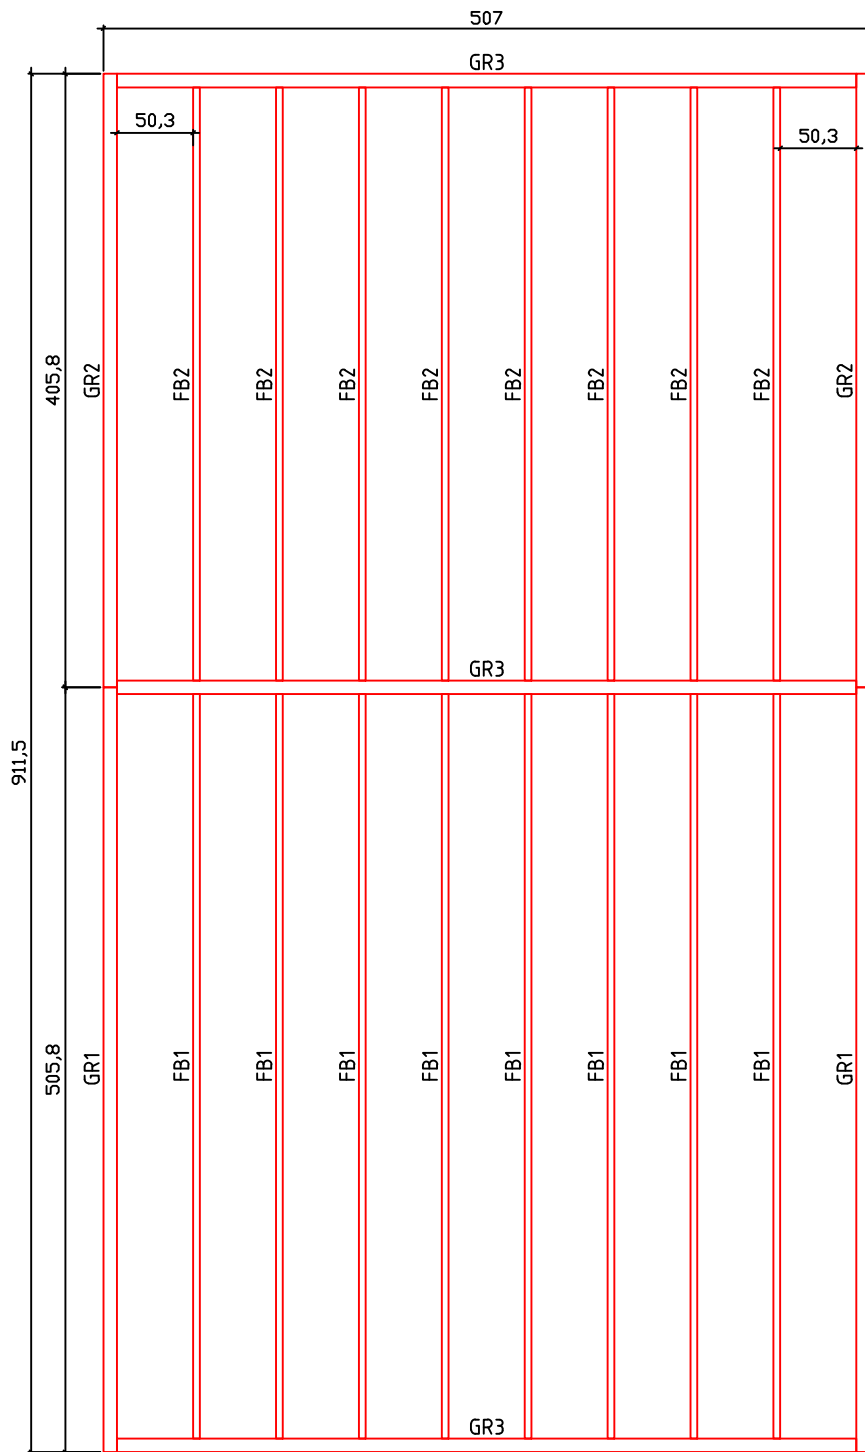

Kood	Carina 5x5+4 45	Leht	Plan
Joonis	Carina 5x5+4 45	Mootkava	1:50
Materjal	4.5x13	Kuup.	22.01.2019
Joonestas	T.Laine	File	Carina 5x5+4 45.dwg

Kood	Carina 5x5+4 45	Leht	Plan
Joonis	Carina 5x5+4 45	Mootkava	1:50
Materjal	4.5x13	Kuup.	22.01.2019
Joonestaj	T.Laine	File	Carina 5x5+4 45.dwg

Kood	Carina 5x5+4 45	Leht	3
Joonis	WALL A	Mootkava	1:50
Materjal	4.5x13	Kuup.	22.01.2019
Joonestas	T.Laine	File	Carina 5x5+4 45.dwg

Kood	Carina 5x5+4 45	Leht	4
Joonis	WALL B	Mootkava	1:50
Materjal	4.5x13	Kuup.	22.01.2019
Joonestaj	T.Laine	File	Carina 5x5+4 45.dwg

Kood	Carina 5x5+4 45	Leht	5
Joonis	WALL 1;2;3	Mootkava	1:50
Materjal	4.5x13	Kuup.	22.01.2019
Joonestaj	T.Laine	File	Carina 5x5+4 45.dwg

Kood	Carina 5x5+4 45	Leht	6
Joonis	WALL 4;5;6	Mootkava	1:50
Materjal	4.5x13	Kuup.	22.01.2019
Joonestaj	T.Laine	File	Carina 5x5+4 45.dwg