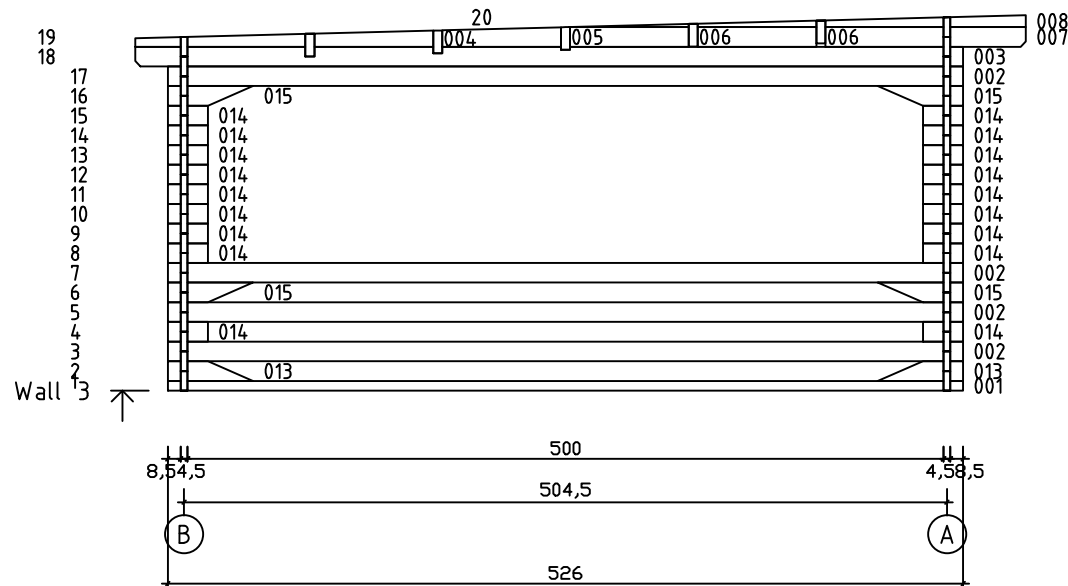

Kood	Carina 5x5+4 45	Leht	Plan
Joonis	Carina 5x5+4 45	Mootkava	1:50
Materjal	4.5x13	Kuup.	22.01.2019
Joonestas	T.Laine	File	Carina 5x5+4 45.dwg

Kood	Carina 5x5+4 45	Leht	Plan
Joonis	Carina 5x5+4 45	Mootkava	1:50
Materjal	4.5x13	Kuup.	22.01.2019
Joonestaj	T.Laine	File	Carina 5x5+4 45.dwg

Kood	Carina 5x5+4 45	Leht	3
Joonis	WALL A	Mootkava	1:50
Materjal	4.5x13	Kuup.	22.01.2019
Joonestas	T.Laine	File	Carina 5x5+4 45.dwg

Kood	Carina 5x5+4 45	Leht	4
Joonis	WALL B	Mootkava	1:50
Materjal	4.5x13	Kuup.	22.01.2019
Joonestaj	T.Laine	File	Carina 5x5+4 45.dwg

Kood	Carina 5x5+4 45	Leht	5
Joonis	WALL 1;2;3	Mootkava	1:50
Materjal	4.5x13	Kuup.	22.01.2019
Joonestaj	T.Laine	File	Carina 5x5+4 45.dwg

Kood	Carina 5x5+4 45	Leht	6
Joonis	WALL 4;5;6	Mootkava	1:50
Materjal	4.5x13	Kuup.	22.01.2019
Joonestaj	T.Laine	File	Carina 5x5+4 45.dwg