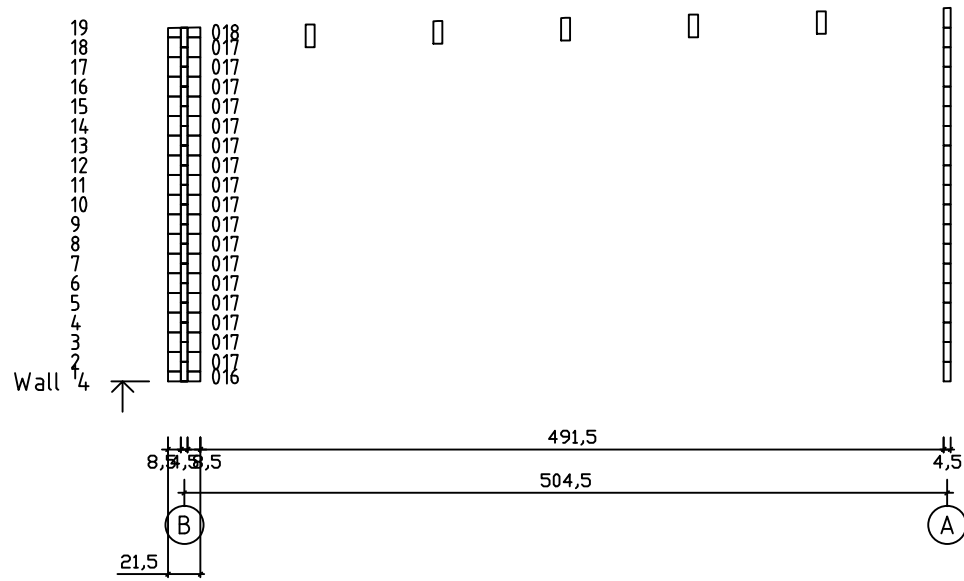

Kood	Carina 5x5+4 45	Leht	Plan
Joonis	Carina 5x5+4 45	Mootkava	1:50
Materjal	4.5x13	Kuup.	22.01.2019
Joonestas	T.Laine	File	Carina 5x5+4 45.dwg

Kood	Carina 5x5+4 45	Leht	Plan
Joonis	Carina 5x5+4 45	Mootkava	1:50
Materjal	4.5x13	Kuup.	22.01.2019
Joonestaj	T.Laine	File	Carina 5x5+4 45.dwg

Kood	Carina 5x5+4 45	Leht	3
Joonis	WALL A	Mootkava	1:50
Materjal	4.5x13	Kuup.	22.01.2019
Joonestas	T.Laine	File	Carina 5x5+4 45.dwg

Kood	Carina 5x5+4 45	Leht	4
Joonis	WALL B	Mootkava	1:50
Materjal	4.5x13	Kuup.	22.01.2019
Joonestaj	T.Laine	File	Carina 5x5+4 45.dwg

Kood	Carina 5x5+4 45	Leht	5
Joonis	WALL 1;2;3	Mootkava	1:50
Materjal	4.5x13	Kuup.	22.01.2019
Joonestaj	T.Laine	File	Carina 5x5+4 45.dwg

Kood	Carina 5x5+4 45	Leht	6
Joonis	WALL 4;5;6	Mootkava	1:50
Materjal	4.5x13	Kuup.	22.01.2019
Joonestaj	T.Laine	File	Carina 5x5+4 45.dwg