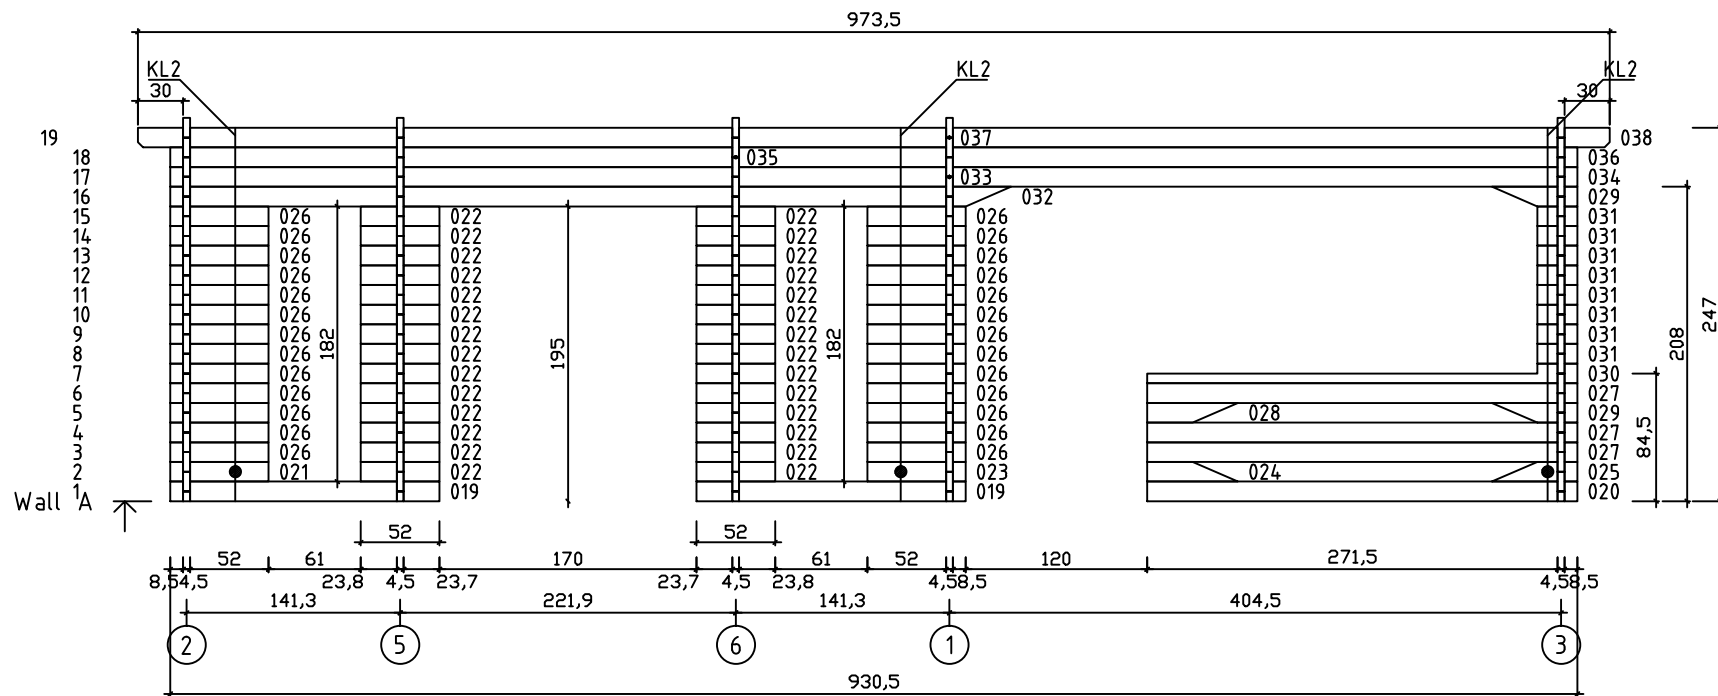

Kood	Carina 5x5+4 45	Leht	Plan
Joonis	Carina 5x5+4 45	Mootkava	1:50
Materjal	4.5x13	Kuup.	22.01.2019
Joonestas	T.Laine	File	Carina 5x5+4 45.dwg

Kood	Carina 5x5+4 45	Leht	Plan
Joonis	Carina 5x5+4 45	Mootkava	1:50
Materjal	4.5x13	Kuup.	22.01.2019
Joonestaj	T.Laine	File	Carina 5x5+4 45.dwg

Kood	Carina 5x5+4 45	Leht	3
Joonis	WALL A	Mootkava	1:50
Materjal	4.5x13	Kuup.	22.01.2019
Joonestas	T.Laine	File	Carina 5x5+4 45.dwg

Kood	Carina 5x5+4 45	Leht	4
Joonis	WALL B	Mootkava	1:50
Materjal	4.5x13	Kuup.	22.01.2019
Joonestaj	T.Laine	File	Carina 5x5+4 45.dwg

Kood	Carina 5x5+4 45	Leht	5
Joonis	WALL 1;2;3	Mootkava	1:50
Materjal	4.5x13	Kuup.	22.01.2019
Joonestaj	T.Laine	File	Carina 5x5+4 45.dwg

Kood	Carina 5x5+4 45	Leht	6
Joonis	WALL 4;5;6	Mootkava	1:50
Materjal	4.5x13	Kuup.	22.01.2019
Joonestaj	T.Laine	File	Carina 5x5+4 45.dwg