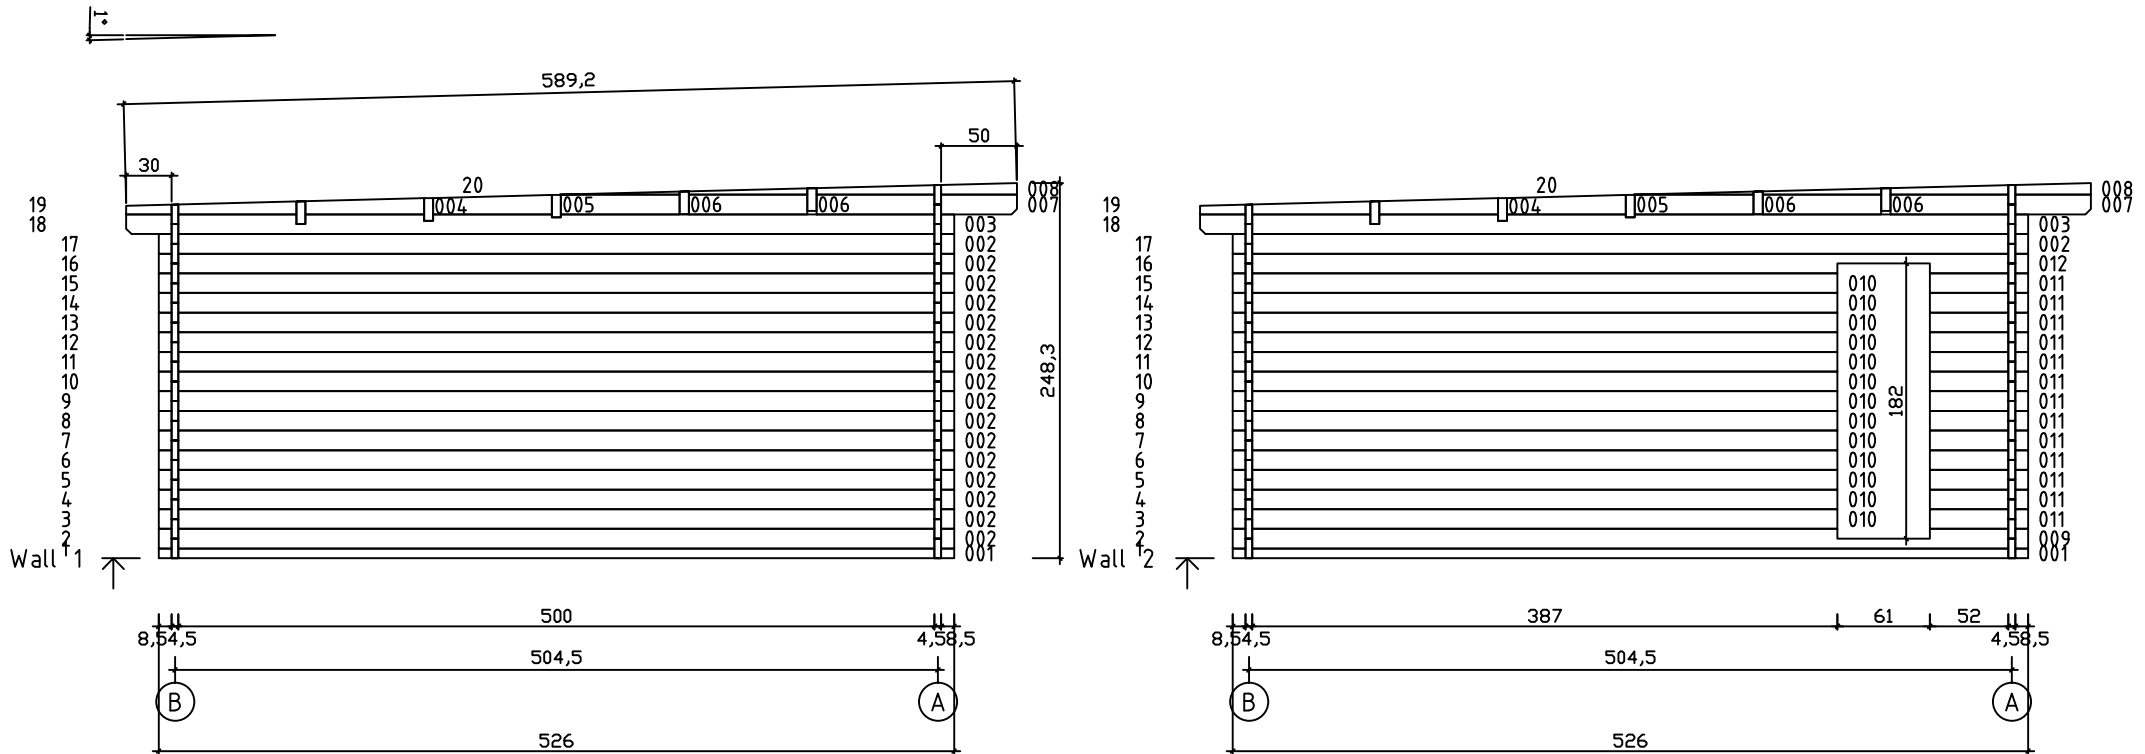

Kood	Carina 5x5+4 45	Leht	Plan
Joonis	Carina 5x5+4 45	Mootkava	1:50
Materjal	4.5x13	Kuup.	22.01.2019
Joonestas	T.Laine	File	Carina 5x5+4 45.dwg

Kood	Carina 5x5+4 45	Leht	Plan
Joonis	Carina 5x5+4 45	Mootkava	1:50
Materjal	4.5x13	Kuup.	22.01.2019
Joonestaj	T.Laine	File	Carina 5x5+4 45.dwg

Kood	Carina 5x5+4 45	Leht	3
Joonis	WALL A	Mootkava	1:50
Materjal	4.5x13	Kuup.	22.01.2019
Joonestas	T.Laine	File	Carina 5x5+4 45.dwg

Kood	Carina 5x5+4 45	Leht	4
Joonis	WALL B	Mootkava	1:50
Materjal	4.5x13	Kuup.	22.01.2019
Joonestaj	T.Laine	File	Carina 5x5+4 45.dwg

Kood	Carina 5x5+4 45	Leht	5
Joonis	WALL 1;2;3	Mootkava	1:50
Materjal	4.5x13	Kuup.	22.01.2019
Joonestaj	T.Laine	File	Carina 5x5+4 45.dwg

Kood	Carina 5x5+4 45	Leht	6
Joonis	WALL 4;5;6	Mootkava	1:50
Materjal	4.5x13	Kuup.	22.01.2019
Joonestaj	T.Laine	File	Carina 5x5+4 45.dwg