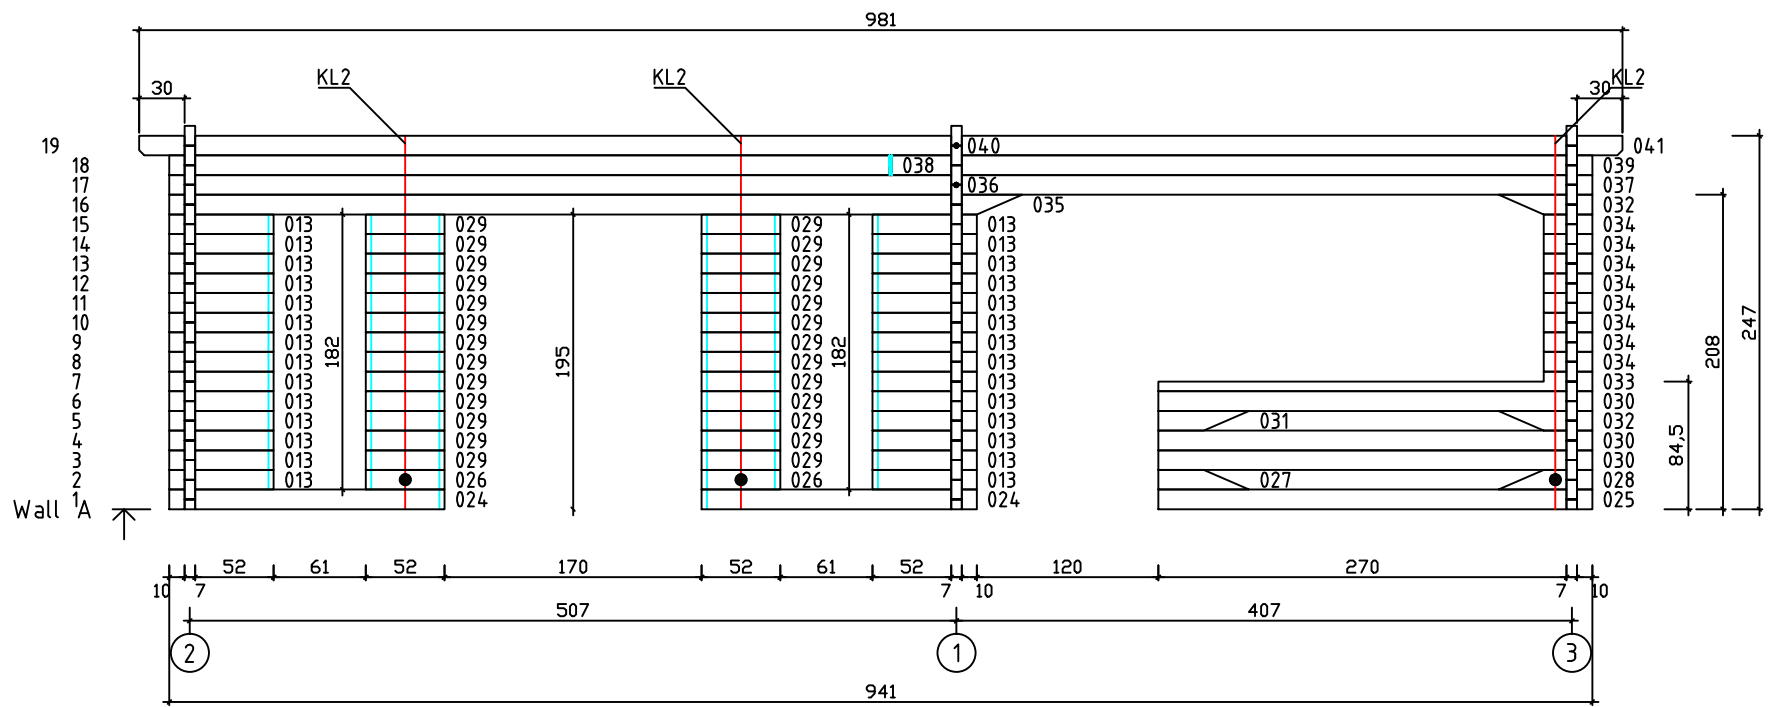

Kood	Carola 5x5+4 FSR 70	Leht	Plan
Joonis	Carola 5x5+4 FSR 70	Mootkava	1:50
Materjal	7x13	Kuup.	09.01.2019
Joonestas	T.Laine	File	Carola 5x5+4 FSR 70.d

Kood	Carola 5x5+4 FSR 70	Leht	Plan
Joonis	Carola 5x5+4 FSR 70	Mootkava	1:50
Materjal	7x13	Kuup.	09.01.2019
Joonestas	T.Laine	File	Carola 5x5+4 FSR 70.d

Kood	Carola 5x5+4 FSR 70	Leht	3
Joonis	WALL A	Mootkava	1:50
Materjal	7x13	Kuup.	09.01.2019
Joonestaj	T.Laine	File	Carola 5x5+4 FSR 70.d

Kood	Carola 5x5+4 FSR 70	Leht	4
Joonis	WALL B	Mootkava	1:50
Materjal	7x13	Kuup.	09.01.2019
Joonestas	T.Laine	File	Carola 5x5+4 FSR 70.d

Kood	Carola 5x5+4 FSR 70	Leht	5
Joonis	WALL 1;2	Mootkava	1:50
Materjal	7x13	Kuup.	09.01.2019
Joonestas	T.Laine	File	Carola 5x5+4 FSR 70.d

Kood	Carola 5x5+4 FSR 70	Leht	6
Joonis	WALL 3;4	Mootkava	1:50
Materjal	7x13	Kuup.	09.01.2019
Joonestas	T.Laine	File	Carola 5x5+4 FSR 70.d