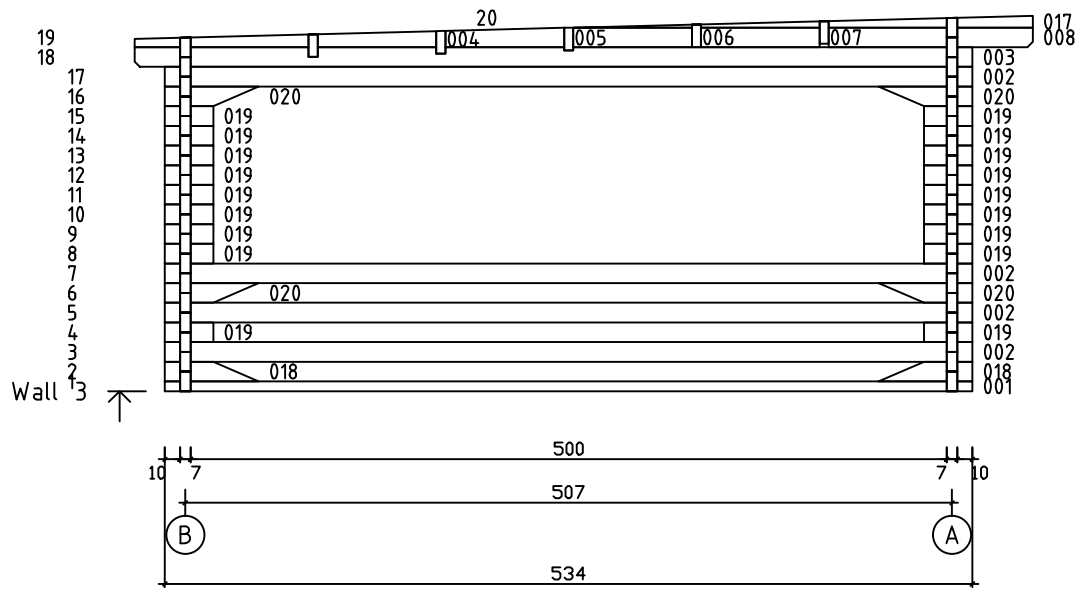

Kood	Carola 5x5+4 FSR 70	Leht	Plan
Joonis	Carola 5x5+4 FSR 70	Mootkava	1:50
Materjal	7x13	Kuup.	09.01.2019
Joonestas	T.Laine	File	Carola 5x5+4 FSR 70.d

Kood	Carola 5x5+4 FSR 70	Leht	Plan
Joonis	Carola 5x5+4 FSR 70	Mootkava	1:50
Materjal	7x13	Kuup.	09.01.2019
Joonestas	T.Laine	File	Carola 5x5+4 FSR 70.d

Kood	Carola 5x5+4 FSR 70	Leht	3
Joonis	WALL A	Mootkava	1:50
Materjal	7x13	Kuup.	09.01.2019
Joonestaj	T.Laine	File	Carola 5x5+4 FSR 70.d

Kood	Carola 5x5+4 FSR 70	Leht	4
Joonis	WALL B	Mootkava	1:50
Materjal	7x13	Kuup.	09.01.2019
Joonestas	T.Laine	File	Carola 5x5+4 FSR 70.d

Kood	Carola 5x5+4 FSR 70	Leht	5
Joonis	WALL 1;2	Mootkava	1:50
Materjal	7x13	Kuup.	09.01.2019
Joonestas	T.Laine	File	Carola 5x5+4 FSR 70.d

Kood	Carola 5x5+4 FSR 70	Leht	6
Joonis	WALL 3;4	Mootkava	1:50
Materjal	7x13	Kuup.	09.01.2019
Joonestas	T.Laine	File	Carola 5x5+4 FSR 70.d