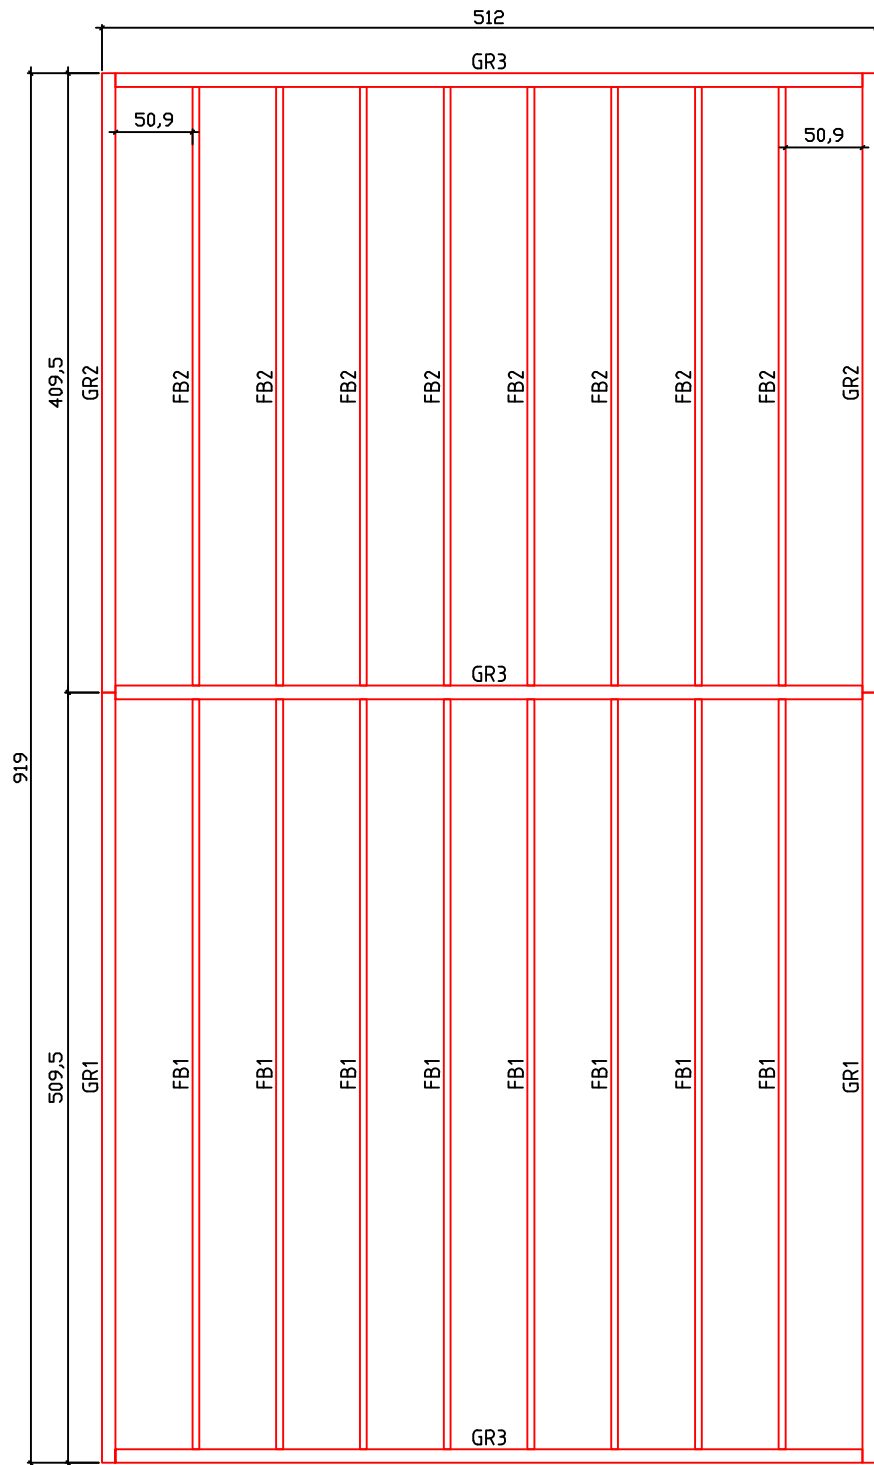

Kood	Carola 5x5+4 FSR 70	Leht	Plan
Joonis	Carola 5x5+4 FSR 70	Mootkava	1:50
Materjal	7x13	Kuup.	09.01.2019
Joonestas	T.Laine	File	Carola 5x5+4 FSR 70.d

Kood	Carola 5x5+4 FSR 70	Leht	Plan
Joonis	Carola 5x5+4 FSR 70	Mootkava	1:50
Materjal	7x13	Kuup.	09.01.2019
Joonestas	T.Laine	File	Carola 5x5+4 FSR 70.d

Kood	Carola 5x5+4 FSR 70	Leht	3
Joonis	WALL A	Mootkava	1:50
Materjal	7x13	Kuup.	09.01.2019
Joonestaj	T.Laine	File	Carola 5x5+4 FSR 70.d

Kood	Carola 5x5+4 FSR 70	Leht	4
Joonis	WALL B	Mootkava	1:50
Materjal	7x13	Kuup.	09.01.2019
Joonestas	T.Laine	File	Carola 5x5+4 FSR 70.d

Kood	Carola 5x5+4 FSR 70	Leht	5
Joonis	WALL 1;2	Mootkava	1:50
Materjal	7x13	Kuup.	09.01.2019
Joonestas	T.Laine	File	Carola 5x5+4 FSR 70.d

Kood	Carola 5x5+4 FSR 70	Leht	6
Joonis	WALL 3;4	Mootkava	1:50
Materjal	7x13	Kuup.	09.01.2019
Joonestas	T.Laine	File	Carola 5x5+4 FSR 70.d