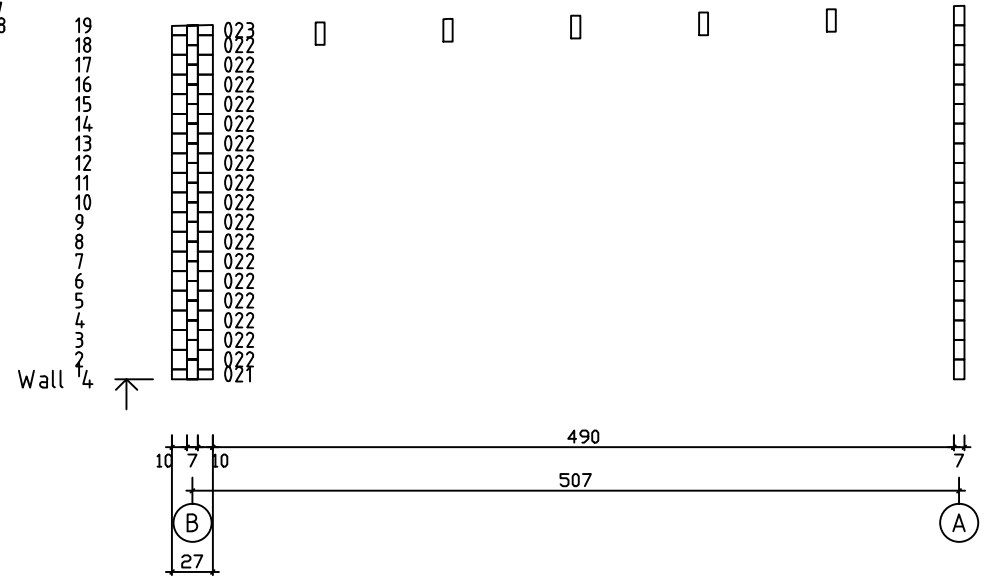

Kood	Carola 5x5+4 FSR 70	Leht	Plan
Joonis	Carola 5x5+4 FSR 70	Mootkava	1:50
Materjal	7x13	Kuup.	09.01.2019
Joonestas	T.Laine	File	Carola 5x5+4 FSR 70.d

Kood	Carola 5x5+4 FSR 70	Leht	Plan
Joonis	Carola 5x5+4 FSR 70	Mootkava	1:50
Materjal	7x13	Kuup.	09.01.2019
Joonestas	T.Laine	File	Carola 5x5+4 FSR 70.d

Kood	Carola 5x5+4 FSR 70	Leht	3
Joonis	WALL A	Mootkava	1:50
Materjal	7x13	Kuup.	09.01.2019
Joonestaj	T.Laine	File	Carola 5x5+4 FSR 70.d

Kood	Carola 5x5+4 FSR 70	Leht	4
Joonis	WALL B	Mootkava	1:50
Materjal	7x13	Kuup.	09.01.2019
Joonestas	T.Laine	File	Carola 5x5+4 FSR 70.d

Kood	Carola 5x5+4 FSR 70	Leht	5
Joonis	WALL 1;2	Mootkava	1:50
Materjal	7x13	Kuup.	09.01.2019
Joonestas	T.Laine	File	Carola 5x5+4 FSR 70.d

Kood	Carola 5x5+4 FSR 70	Leht	6
Joonis	WALL 3;4	Mootkava	1:50
Materjal	7x13	Kuup.	09.01.2019
Joonestas	T.Laine	File	Carola 5x5+4 FSR 70.d