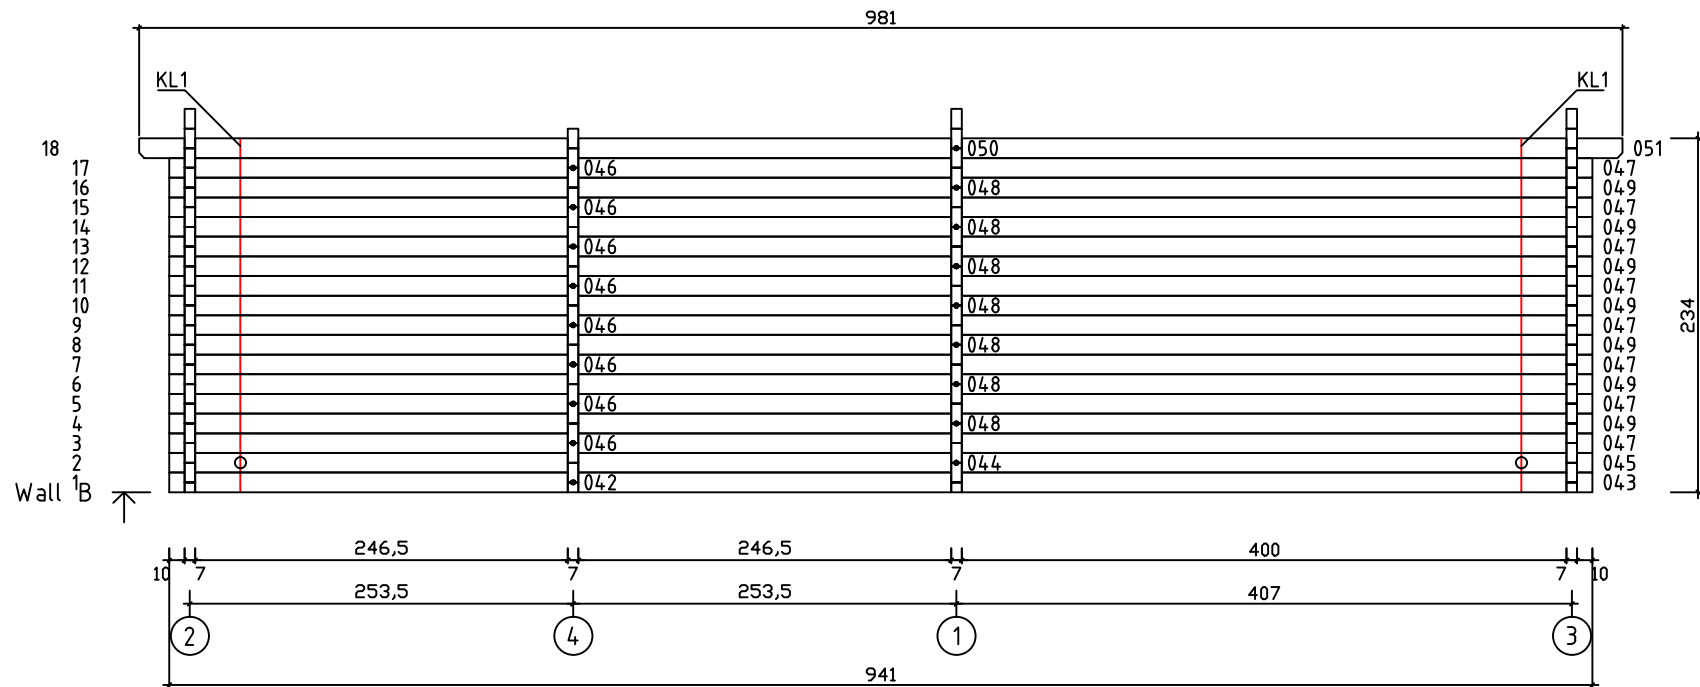

Kood	Carola 5x5+4 FSR 70	Leht	Plan
Joonis	Carola 5x5+4 FSR 70	Mootkava	1:50
Materjal	7x13	Kuup.	09.01.2019
Joonestas	T.Laine	File	Carola 5x5+4 FSR 70.d

Kood	Carola 5x5+4 FSR 70	Leht	Plan
Joonis	Carola 5x5+4 FSR 70	Mootkava	1:50
Materjal	7x13	Kuup.	09.01.2019
Joonestas	T.Laine	File	Carola 5x5+4 FSR 70.d

Kood	Carola 5x5+4 FSR 70	Leht	3
Joonis	WALL A	Mootkava	1:50
Materjal	7x13	Kuup.	09.01.2019
Joonestaj	T.Laine	File	Carola 5x5+4 FSR 70.d

Kood	Carola 5x5+4 FSR 70	Leht	4
Joonis	WALL B	Mootkava	1:50
Materjal	7x13	Kuup.	09.01.2019
Joonestas	T.Laine	File	Carola 5x5+4 FSR 70.d

Kood	Carola 5x5+4 FSR 70	Leht	5
Joonis	WALL 1;2	Mootkava	1:50
Materjal	7x13	Kuup.	09.01.2019
Joonestas	T.Laine	File	Carola 5x5+4 FSR 70.d

Kood	Carola 5x5+4 FSR 70	Leht	6
Joonis	WALL 3;4	Mootkava	1:50
Materjal	7x13	Kuup.	09.01.2019
Joonestas	T.Laine	File	Carola 5x5+4 FSR 70.d