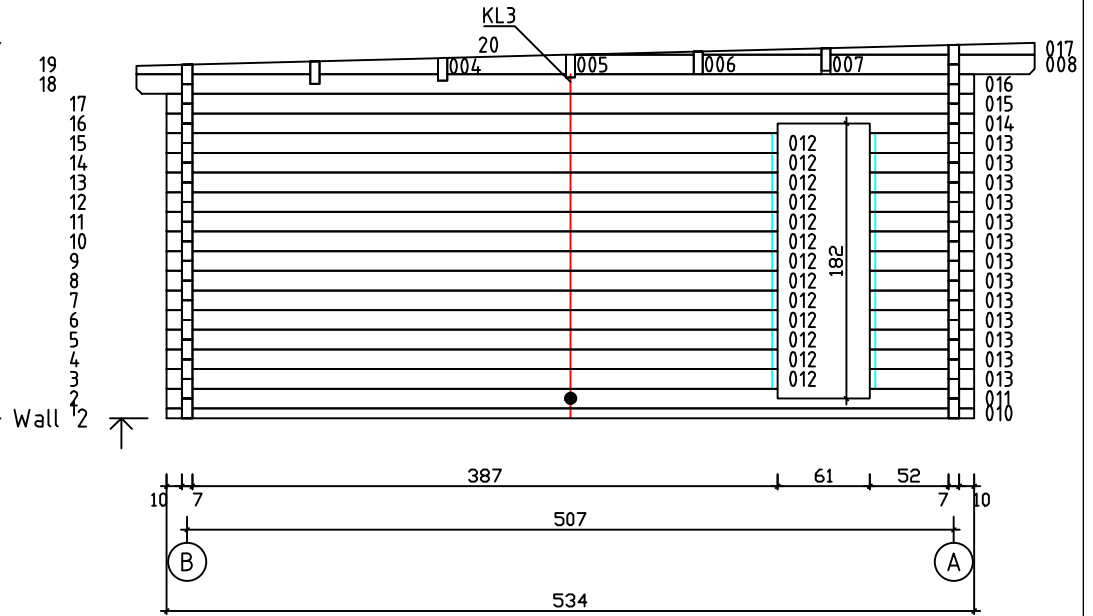

Kood	Carola 5x5+4 FSR 70	Leht	Plan
Joonis	Carola 5x5+4 FSR 70	Mootkava	1:50
Materjal	7x13	Kuup.	09.01.2019
Joonestas	T.Laine	File	Carola 5x5+4 FSR 70.d

Kood	Carola 5x5+4 FSR 70	Leht	Plan
Joonis	Carola 5x5+4 FSR 70	Mootkava	1:50
Materjal	7x13	Kuup.	09.01.2019
Joonestas	T.Laine	File	Carola 5x5+4 FSR 70.d

Kood	Carola 5x5+4 FSR 70	Leht	3
Joonis	WALL A	Mootkava	1:50
Materjal	7x13	Kuup.	09.01.2019
Joonestaj	T.Laine	File	Carola 5x5+4 FSR 70.d

Kood	Carola 5x5+4 FSR 70	Leht	4
Joonis	WALL B	Mootkava	1:50
Materjal	7x13	Kuup.	09.01.2019
Joonestas	T.Laine	File	Carola 5x5+4 FSR 70.d

Kood	Carola 5x5+4 FSR 70	Leht	5
Joonis	WALL 1;2	Mootkava	1:50
Materjal	7x13	Kuup.	09.01.2019
Joonestas	T.Laine	File	Carola 5x5+4 FSR 70.d

Kood	Carola 5x5+4 FSR 70	Leht	6
Joonis	WALL 3;4	Mootkava	1:50
Materjal	7x13	Kuup.	09.01.2019
Joonestas	T.Laine	File	Carola 5x5+4 FSR 70.d