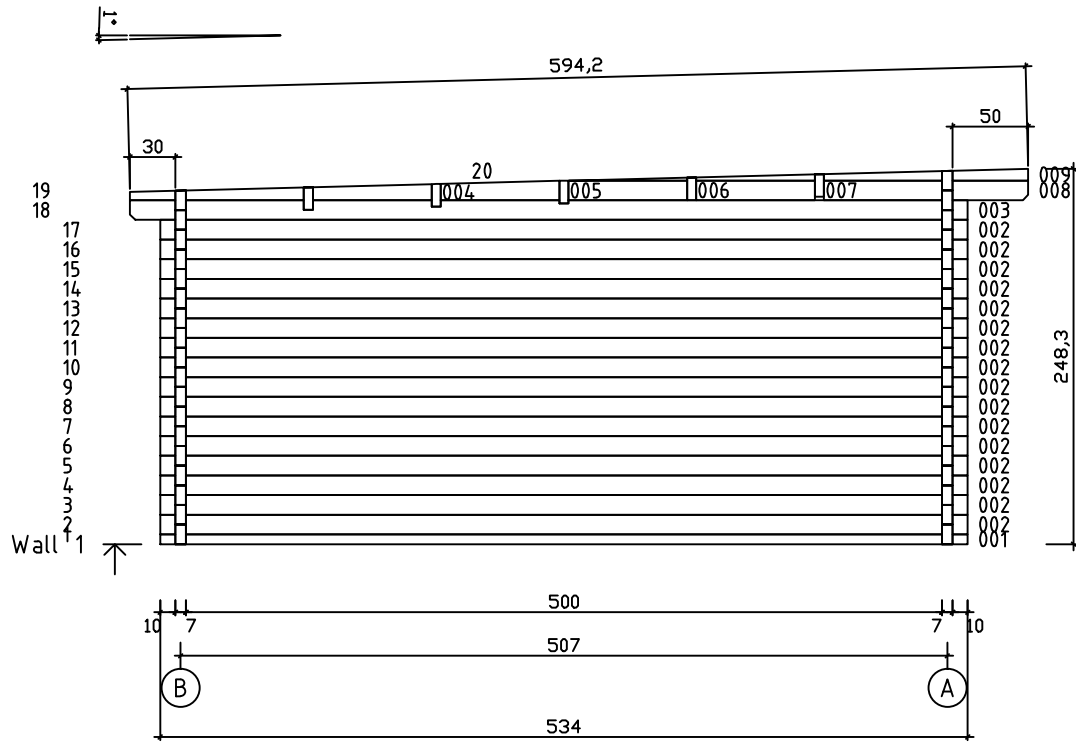

Kood	Carola 5x5+4 FSR 70	Leht	Plan
Joonis	Carola 5x5+4 FSR 70	Mootkava	1:50
Materjal	7x13	Kuup.	09.01.2019
Joonestas	T.Laine	File	Carola 5x5+4 FSR 70.d

Kood	Carola 5x5+4 FSR 70	Leht	Plan
Joonis	Carola 5x5+4 FSR 70	Mootkava	1:50
Materjal	7x13	Kuup.	09.01.2019
Joonestas	T.Laine	File	Carola 5x5+4 FSR 70.d

Kood	Carola 5x5+4 FSR 70	Leht	3
Joonis	WALL A	Mootkava	1:50
Materjal	7x13	Kuup.	09.01.2019
Joonestaj	T.Laine	File	Carola 5x5+4 FSR 70.d

Kood	Carola 5x5+4 FSR 70	Leht	4
Joonis	WALL B	Mootkava	1:50
Materjal	7x13	Kuup.	09.01.2019
Joonestas	T.Laine	File	Carola 5x5+4 FSR 70.d

Kood	Carola 5x5+4 FSR 70	Leht	5
Joonis	WALL 1;2	Mootkava	1:50
Materjal	7x13	Kuup.	09.01.2019
Joonestas	T.Laine	File	Carola 5x5+4 FSR 70.d

Kood	Carola 5x5+4 FSR 70	Leht	6
Joonis	WALL 3;4	Mootkava	1:50
Materjal	7x13	Kuup.	09.01.2019
Joonestas	T.Laine	File	Carola 5x5+4 FSR 70.d