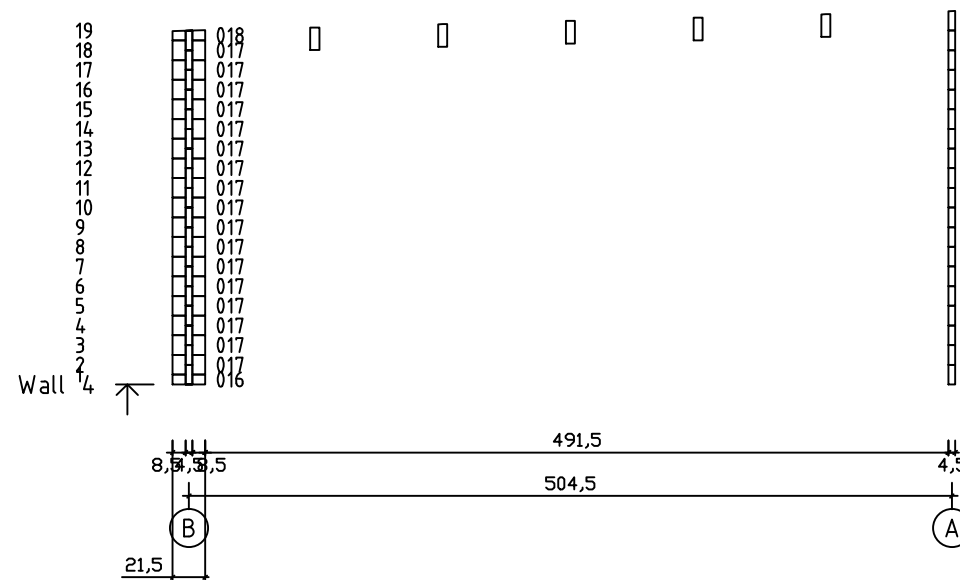

Kood	Carina 6x5+3 45	Leht	Plan
Joonis	Carina 6x5+3 45	Mootkava	1:50
Materjal	4.5x13	Kuup.	18.01.2019
Joonestas	T.Laine	File	Carina 6x5+3 45.dwg

Kood	Carina 6x5+3 45	Leht	Plan
Joonis	Carina 6x5+3 45	Mootkava	1:50
Materjal	4.5x13	Kuup.	18.01.2019
Joonestaj	T.Laine	File	Carina 6x5+3 45.dwg

Kood	Carina 6x5+3 45	Leht	3
Joonis	WALL A	Mootkava	1:50
Materjal	4.5x13	Kuup.	18.01.2019
Joonestaj	T.Laine	File	Carina 6x5+3 45.dwg

Kood	Carina 6x5+3 45	Leht	4
Joonis	WALL B	Mootkava	1:50
Materjal	4.5x13	Kuup.	18.01.2019
Joonestas	T.Laine	File	Carina 6x5+3 45.dwg

Kood	Carina 6x5+3 45	Leht	5
Joonis	WALL 1;2	Mootkava	1:50
Materjal	4.5x13	Kuup.	18.01.2019
Joonestas	T.Laine	File	Carina 6x5+3 45.dwg

Kood	Carina 6x5+3 45	Leht	6
Joonis	WALL 3;4;5;6	Mootkava	1:50
Materjal	4.5x13	Kuup.	18.01.2019
Joonestas	T.Laine	File	Carina 6x5+3 45.dwg