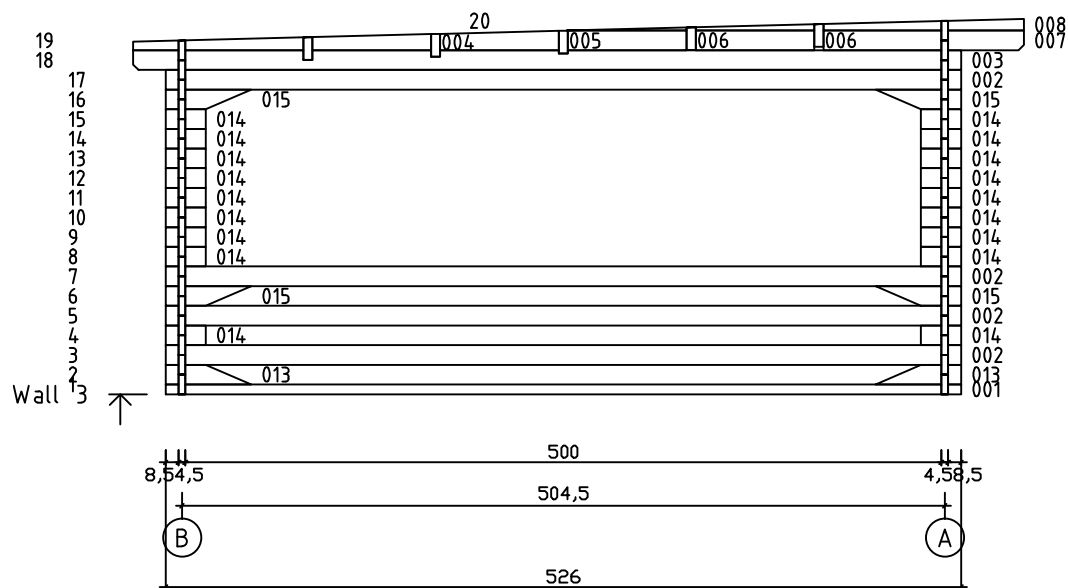

Kood	Carina 6x5+3 45	Leht	Plan
Joonis	Carina 6x5+3 45	Mootkava	1:50
Materjal	4.5x13	Kuup.	18.01.2019
Joonestas	T.Laine	File	Carina 6x5+3 45.dwg

Kood	Carina 6x5+3 45	Leht	Plan
Joonis	Carina 6x5+3 45	Mootkava	1:50
Materjal	4.5x13	Kuup.	18.01.2019
Joonestaj	T.Laine	File	Carina 6x5+3 45.dwg

Kood	Carina 6x5+3 45	Leht	3
Joonis	WALL A	Mootkava	1:50
Materjal	4.5x13	Kuup.	18.01.2019
Joonestaj	T.Laine	File	Carina 6x5+3 45.dwg

Kood	Carina 6x5+3 45	Leht	4
Joonis	WALL B	Mootkava	1:50
Materjal	4.5x13	Kuup.	18.01.2019
Joonestas	T.Laine	File	Carina 6x5+3 45.dwg

Kood	Carina 6x5+3 45	Leht	5
Joonis	WALL 1;2	Mootkava	1:50
Materjal	4.5x13	Kuup.	18.01.2019
Joonestas	T.Laine	File	Carina 6x5+3 45.dwg

Kood	Carina 6x5+3 45	Leht	6
Joonis	WALL 3;4;5;6	Mootkava	1:50
Materjal	4.5x13	Kuup.	18.01.2019
Joonestas	T.Laine	File	Carina 6x5+3 45.dwg