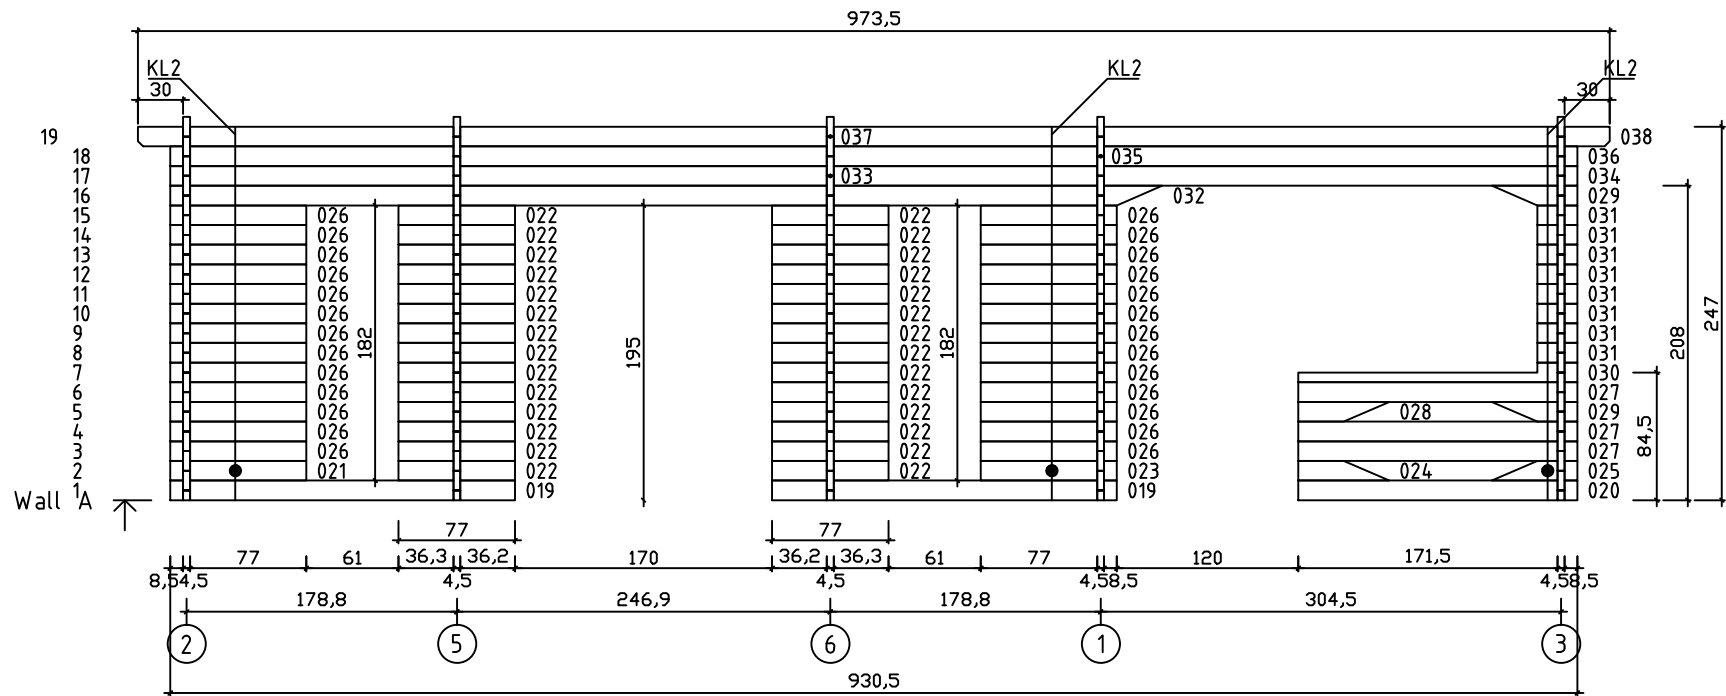

Kood	Carina 6x5+3 45	Leht	Plan
Joonis	Carina 6x5+3 45	Mootkava	1:50
Materjal	4.5x13	Kuup.	18.01.2019
Joonestas	T.Laine	File	Carina 6x5+3 45.dwg

Kood	Carina 6x5+3 45	Leht	Plan
Joonis	Carina 6x5+3 45	Mootkava	1:50
Materjal	4.5x13	Kuup.	18.01.2019
Joonestaj	T.Laine	File	Carina 6x5+3 45.dwg

Kood	Carina 6x5+3 45	Leht	3
Joonis	WALL A	Mootkava	1:50
Materjal	4.5x13	Kuup.	18.01.2019
Joonestaj	T.Laine	File	Carina 6x5+3 45.dwg

Kood	Carina 6x5+3 45	Leht	4
Joonis	WALL B	Mootkava	1:50
Materjal	4.5x13	Kuup.	18.01.2019
Joonestas	T.Laine	File	Carina 6x5+3 45.dwg

Kood	Carina 6x5+3 45	Leht	5
Joonis	WALL 1;2	Mootkava	1:50
Materjal	4.5x13	Kuup.	18.01.2019
Joonestas	T.Laine	File	Carina 6x5+3 45.dwg

Kood	Carina 6x5+3 45	Leht	6
Joonis	WALL 3;4;5;6	Mootkava	1:50
Materjal	4.5x13	Kuup.	18.01.2019
Joonestas	T.Laine	File	Carina 6x5+3 45.dwg