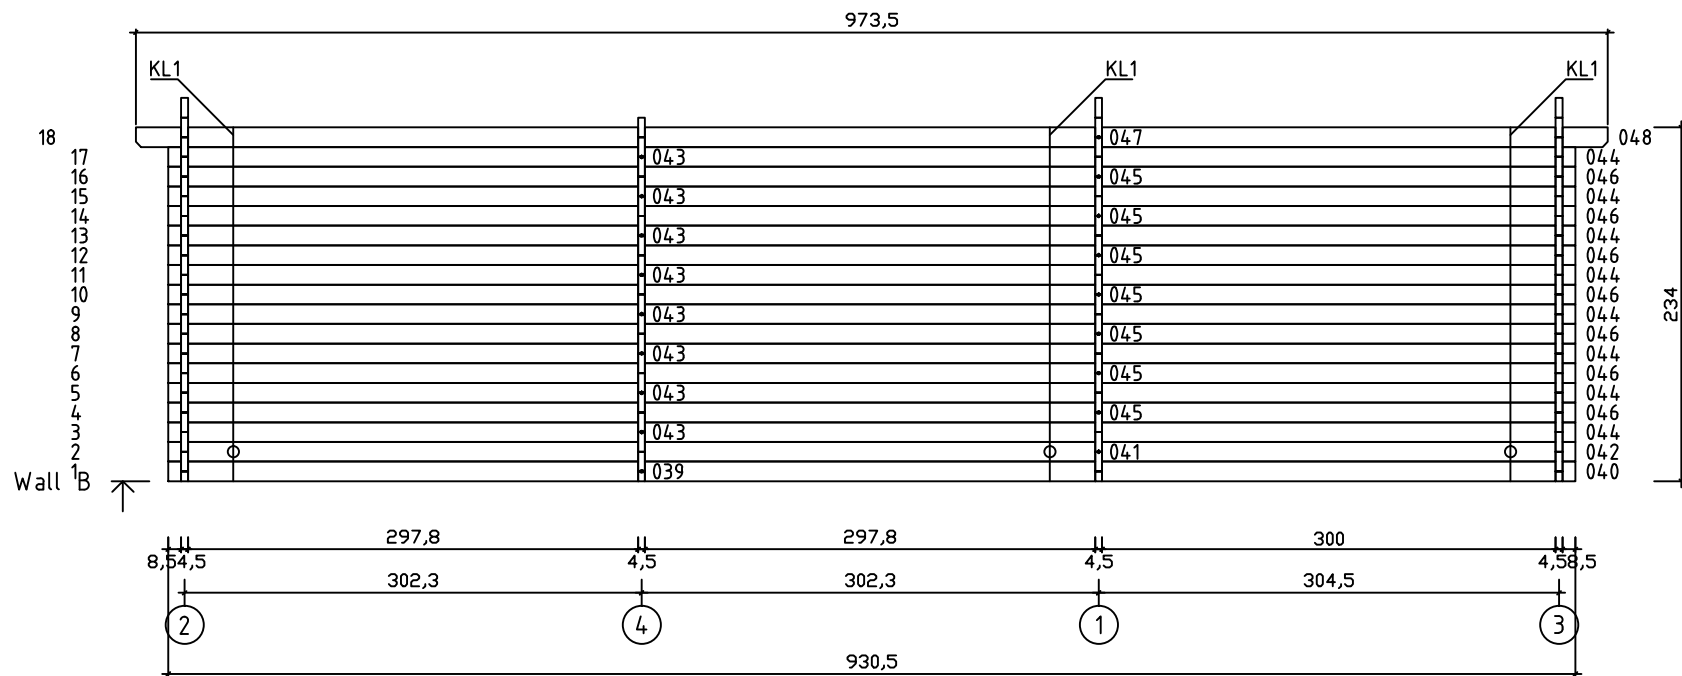

Kood	Carina 6x5+3 45	Leht	Plan
Joonis	Carina 6x5+3 45	Mootkava	1:50
Materjal	4.5x13	Kuup.	18.01.2019
Joonestas	T.Laine	File	Carina 6x5+3 45.dwg

Kood	Carina 6x5+3 45	Leht	Plan
Joonis	Carina 6x5+3 45	Mootkava	1:50
Materjal	4.5x13	Kuup.	18.01.2019
Joonestaj	T.Laine	File	Carina 6x5+3 45.dwg

Kood	Carina 6x5+3 45	Leht	3
Joonis	WALL A	Mootkava	1:50
Materjal	4.5x13	Kuup.	18.01.2019
Joonestaj	T.Laine	File	Carina 6x5+3 45.dwg

Kood	Carina 6x5+3 45	Leht	4
Joonis	WALL B	Mootkava	1:50
Materjal	4.5x13	Kuup.	18.01.2019
Joonestas	T.Laine	File	Carina 6x5+3 45.dwg

Kood	Carina 6x5+3 45	Leht	5
Joonis	WALL 1;2	Mootkava	1:50
Materjal	4.5x13	Kuup.	18.01.2019
Joonestas	T.Laine	File	Carina 6x5+3 45.dwg

Kood	Carina 6x5+3 45	Leht	6
Joonis	WALL 3;4;5;6	Mootkava	1:50
Materjal	4.5x13	Kuup.	18.01.2019
Joonestas	T.Laine	File	Carina 6x5+3 45.dwg