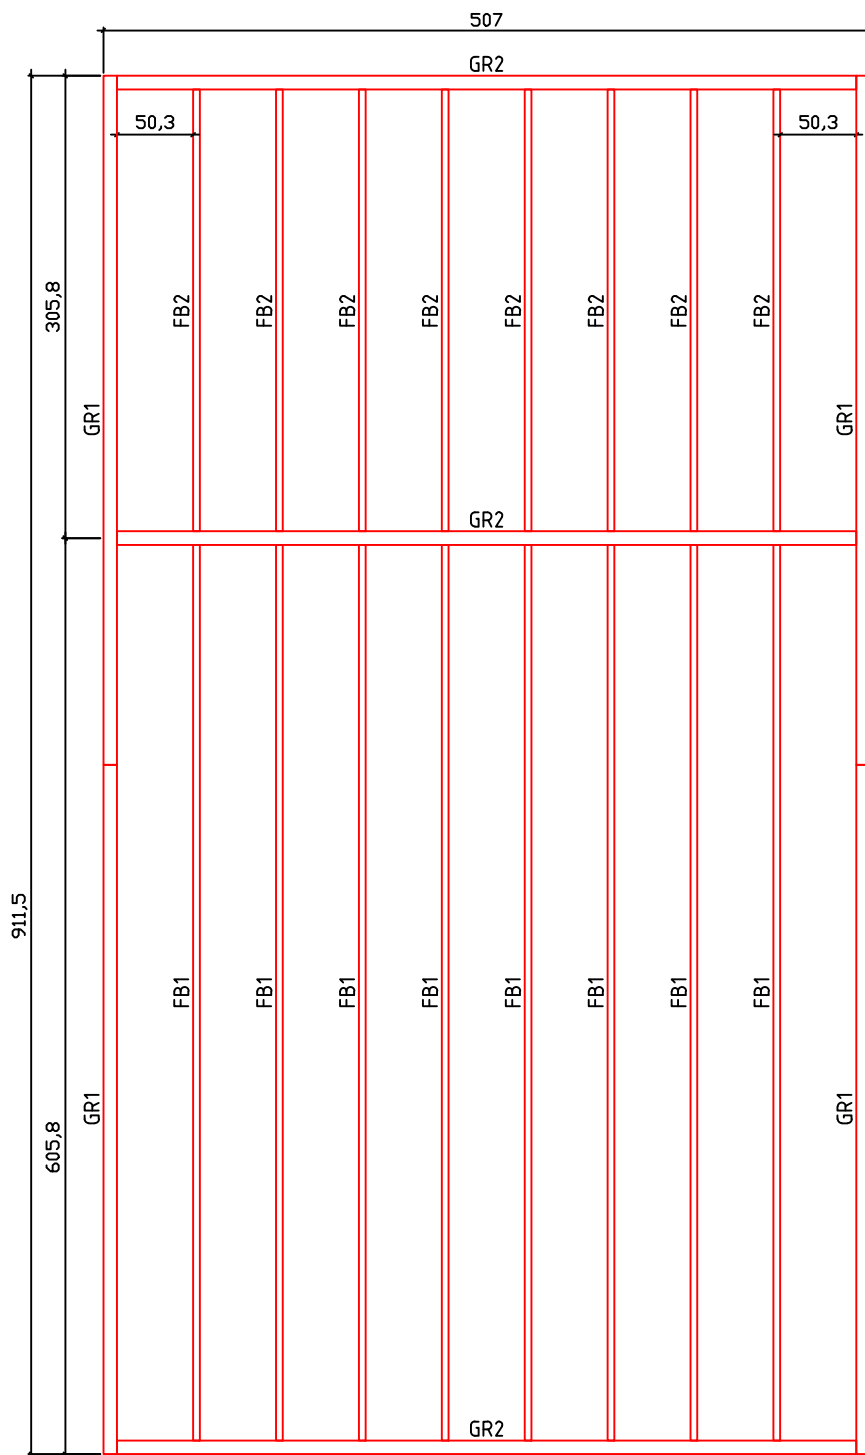

Kood	Carina 6x5+3 45	Leht	Plan
Joonis	Carina 6x5+3 45	Mootkava	1:50
Materjal	4.5x13	Kuup.	18.01.2019
Joonestas	T.Laine	File	Carina 6x5+3 45.dwg

Kood	Carina 6x5+3 45	Leht	Plan
Joonis	Carina 6x5+3 45	Mootkava	1:50
Materjal	4.5x13	Kuup.	18.01.2019
Joonestaj	T.Laine	File	Carina 6x5+3 45.dwg

Kood	Carina 6x5+3 45	Leht	3
Joonis	WALL A	Mootkava	1:50
Materjal	4.5x13	Kuup.	18.01.2019
Joonestaj	T.Laine	File	Carina 6x5+3 45.dwg

Kood	Carina 6x5+3 45	Leht	4
Joonis	WALL B	Mootkava	1:50
Materjal	4.5x13	Kuup.	18.01.2019
Joonestas	T.Laine	File	Carina 6x5+3 45.dwg

Kood	Carina 6x5+3 45	Leht	5
Joonis	WALL 1;2	Mootkava	1:50
Materjal	4.5x13	Kuup.	18.01.2019
Joonestas	T.Laine	File	Carina 6x5+3 45.dwg

Kood	Carina 6x5+3 45	Leht	6
Joonis	WALL 3;4;5;6	Mootkava	1:50
Materjal	4.5x13	Kuup.	18.01.2019
Joonestas	T.Laine	File	Carina 6x5+3 45.dwg