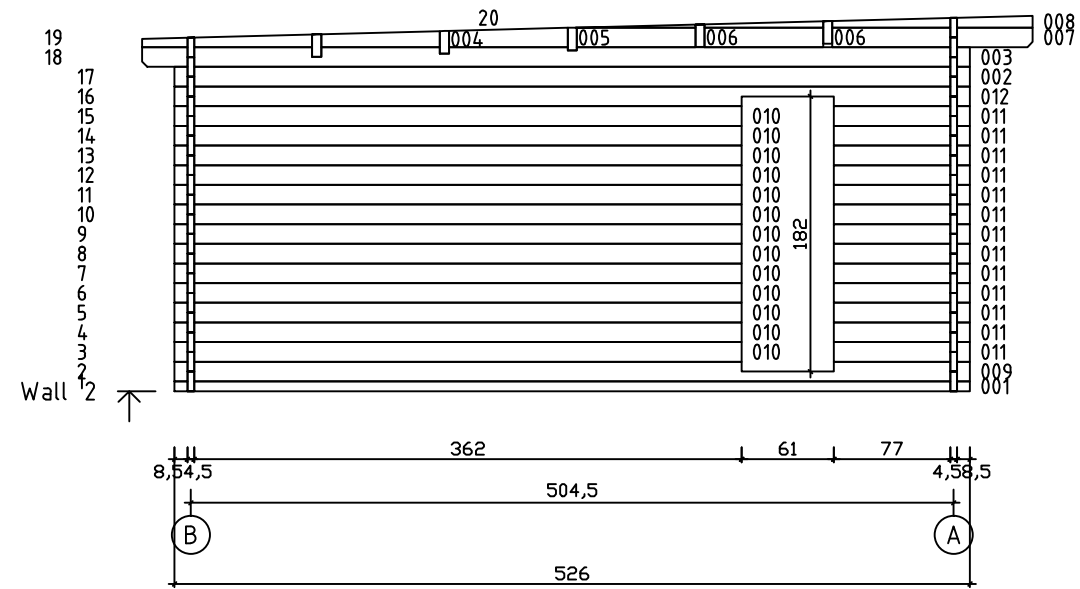

Kood	Carina 6x5+3 45	Leht	Plan
Joonis	Carina 6x5+3 45	Mootkava	1:50
Materjal	4.5x13	Kuup.	18.01.2019
Joonestas	T.Laine	File	Carina 6x5+3 45.dwg

Kood	Carina 6x5+3 45	Leht	Plan
Joonis	Carina 6x5+3 45	Mootkava	1:50
Materjal	4.5x13	Kuup.	18.01.2019
Joonestaj	T.Laine	File	Carina 6x5+3 45.dwg

Kood	Carina 6x5+3 45	Leht	3
Joonis	WALL A	Mootkava	1:50
Materjal	4.5x13	Kuup.	18.01.2019
Joonestaj	T.Laine	File	Carina 6x5+3 45.dwg

Kood	Carina 6x5+3 45	Leht	4
Joonis	WALL B	Mootkava	1:50
Materjal	4.5x13	Kuup.	18.01.2019
Joonestas	T.Laine	File	Carina 6x5+3 45.dwg

Kood	Carina 6x5+3 45	Leht	5
Joonis	WALL 1;2	Mootkava	1:50
Materjal	4.5x13	Kuup.	18.01.2019
Joonestas	T.Laine	File	Carina 6x5+3 45.dwg

Kood	Carina 6x5+3 45	Leht	6
Joonis	WALL 3;4;5;6	Mootkava	1:50
Materjal	4.5x13	Kuup.	18.01.2019
Joonestas	T.Laine	File	Carina 6x5+3 45.dwg