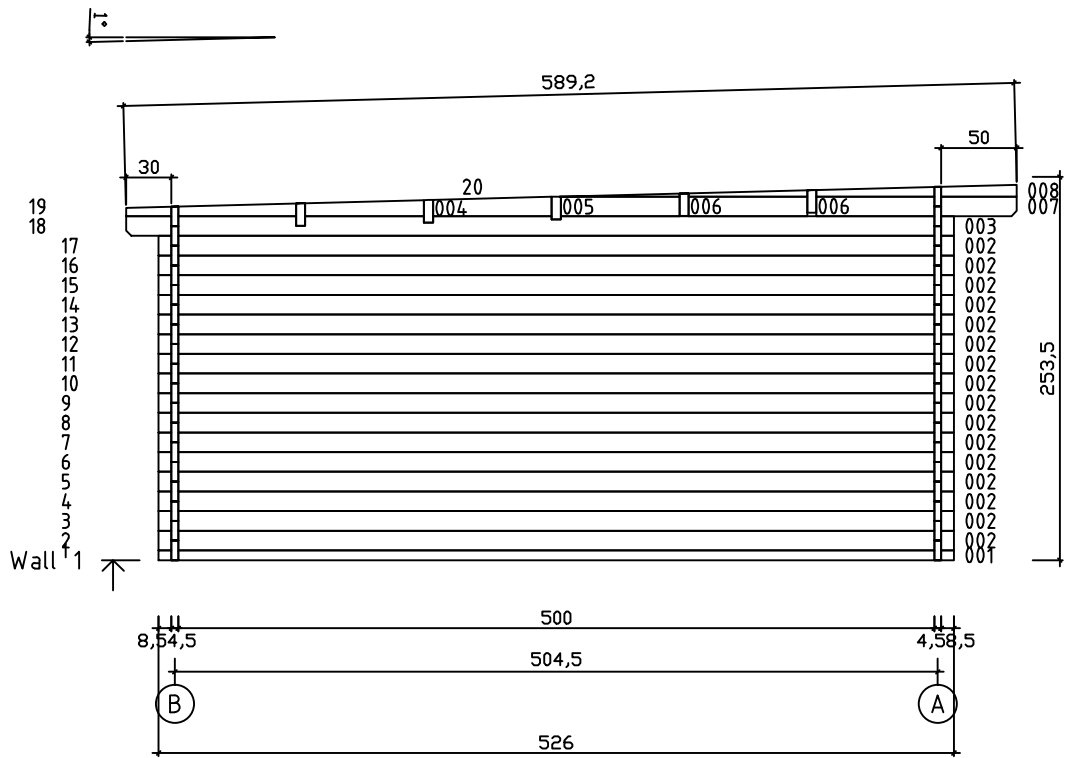

Kood	Carina 6x5+3 45	Leht	Plan
Joonis	Carina 6x5+3 45	Mootkava	1:50
Materjal	4.5x13	Kuup.	18.01.2019
Joonestas	T.Laine	File	Carina 6x5+3 45.dwg

Kood	Carina 6x5+3 45	Leht	Plan
Joonis	Carina 6x5+3 45	Mootkava	1:50
Materjal	4.5x13	Kuup.	18.01.2019
Joonestaj	T.Laine	File	Carina 6x5+3 45.dwg

Kood	Carina 6x5+3 45	Leht	3
Joonis	WALL A	Mootkava	1:50
Materjal	4.5x13	Kuup.	18.01.2019
Joonestaj	T.Laine	File	Carina 6x5+3 45.dwg

Kood	Carina 6x5+3 45	Leht	4
Joonis	WALL B	Mootkava	1:50
Materjal	4.5x13	Kuup.	18.01.2019
Joonestas	T.Laine	File	Carina 6x5+3 45.dwg

Kood	Carina 6x5+3 45	Leht	5
Joonis	WALL 1;2	Mootkava	1:50
Materjal	4.5x13	Kuup.	18.01.2019
Joonestas	T.Laine	File	Carina 6x5+3 45.dwg

Kood	Carina 6x5+3 45	Leht	6
Joonis	WALL 3;4;5;6	Mootkava	1:50
Materjal	4.5x13	Kuup.	18.01.2019
Joonestas	T.Laine	File	Carina 6x5+3 45.dwg