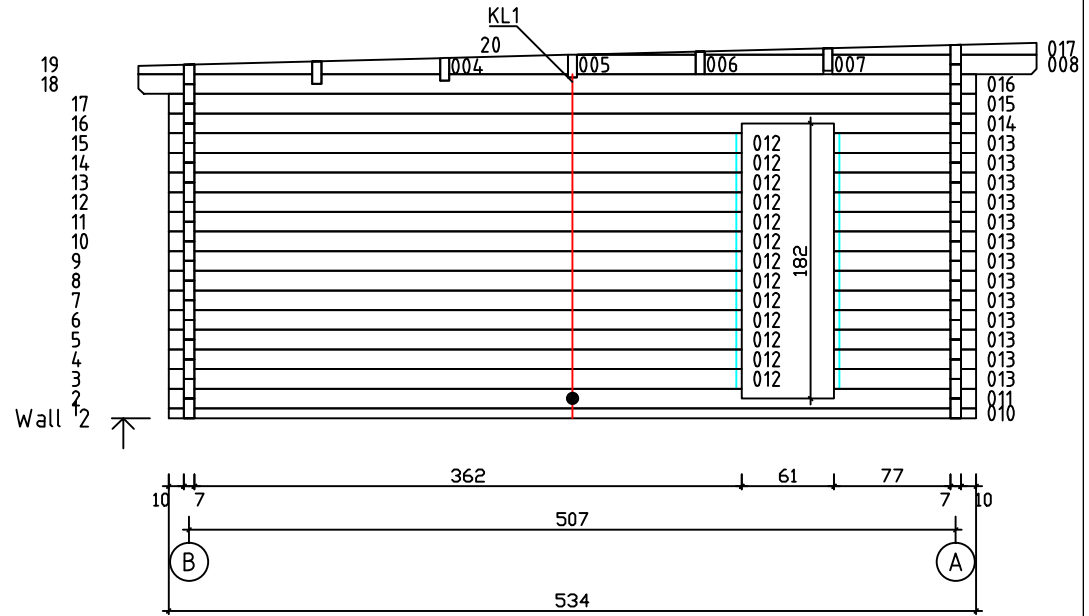

Kood	Carola 6x5+3 FSR 70	Leht	Plan
Joonis	Carola 6x5+3 FSR 70	Mootkava	1:50
Materjal	7x13	Kuup.	08.01.2019
Joonestaj	T.Laine	File	Carola 6x5+3 FSR 70.d

Kood	Carola 6x5+3 FSR 70	Leht	Plan
Joonis	Carola 6x5+3 FSR 70	Mootkava	1:50
Materjal	7x13	Kuup.	08.01.2019
Joonestaj	T.Laine	File	Carola 6x5+3 FSR 70.d

Kood	Carola 6x5+3 FSR 70	Leht	3
Joonis	WALL A	Mootkava	1:50
Materjal	7x13	Kuup.	08.01.2019
Joonestaj	T.Laine	File	Carola 6x5+3 FSR 70.d

Kood	Carola 6x5+3 FSR 70	Leht	5
Joonis	WALL 1;2	Mootkava	1:50
Materjal	7x13	Kuup.	08.01.2019
Joonestas	T.Laine	File	Carola 6x5+3 FSR 70.d

Kood	Carola 6x5+3 FSR 70	Leht	6
Joonis	WALL 3;4	Mootkava	1:50
Materjal	7x13	Kuup.	08.01.2019
Joonestas	T.Laine	File	Carola 6x5+3 FSR 70.d