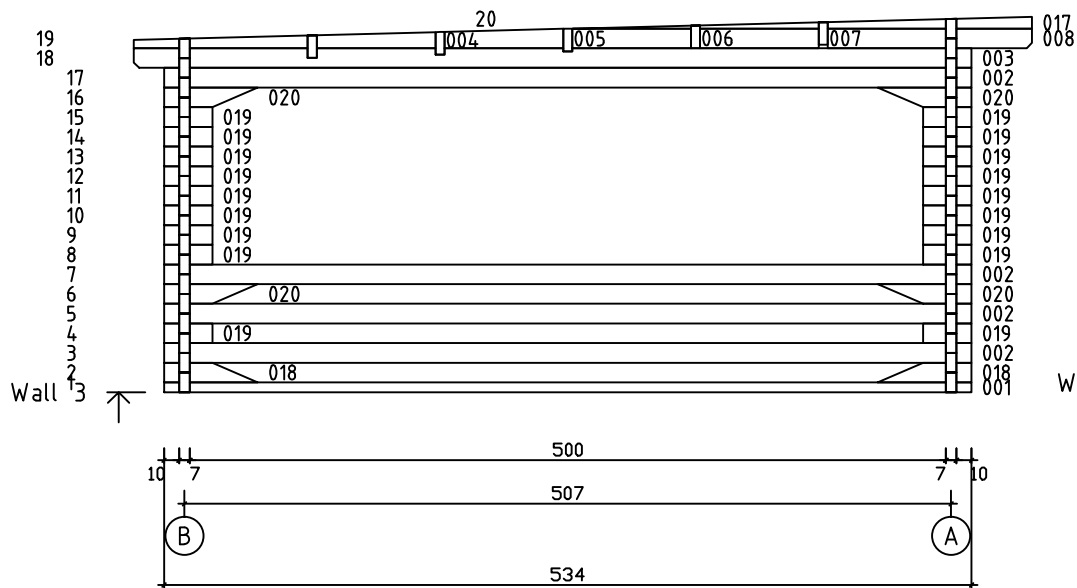

Kood	Carola 6x5+3 FSR 70	Leht	Plan
Joonis	Carola 6x5+3 FSR 70	Mootkava	1:50
Materjal	7x13	Kuup.	08.01.2019
Joonestaj	T.Laine	File	Carola 6x5+3 FSR 70.d

Kood	Carola 6x5+3 FSR 70	Leht	Plan
Joonis	Carola 6x5+3 FSR 70	Mootkava	1:50
Materjal	7x13	Kuup.	08.01.2019
Joonestaj	T.Laine	File	Carola 6x5+3 FSR 70.d

Kood	Carola 6x5+3 FSR 70	Leht	3
Joonis	WALL A	Mootkava	1:50
Materjal	7x13	Kuup.	08.01.2019
Joonestaj	T.Laine	File	Carola 6x5+3 FSR 70.d

Kood	Carola 6x5+3 FSR 70	Leht	5
Joonis	WALL 1;2	Mootkava	1:50
Materjal	7x13	Kuup.	08.01.2019
Joonestas	T.Laine	File	Carola 6x5+3 FSR 70.d

Kood	Carola 6x5+3 FSR 70	Leht	6
Joonis	WALL 3;4	Mootkava	1:50
Materjal	7x13	Kuup.	08.01.2019
Joonestas	T.Laine	File	Carola 6x5+3 FSR 70.d