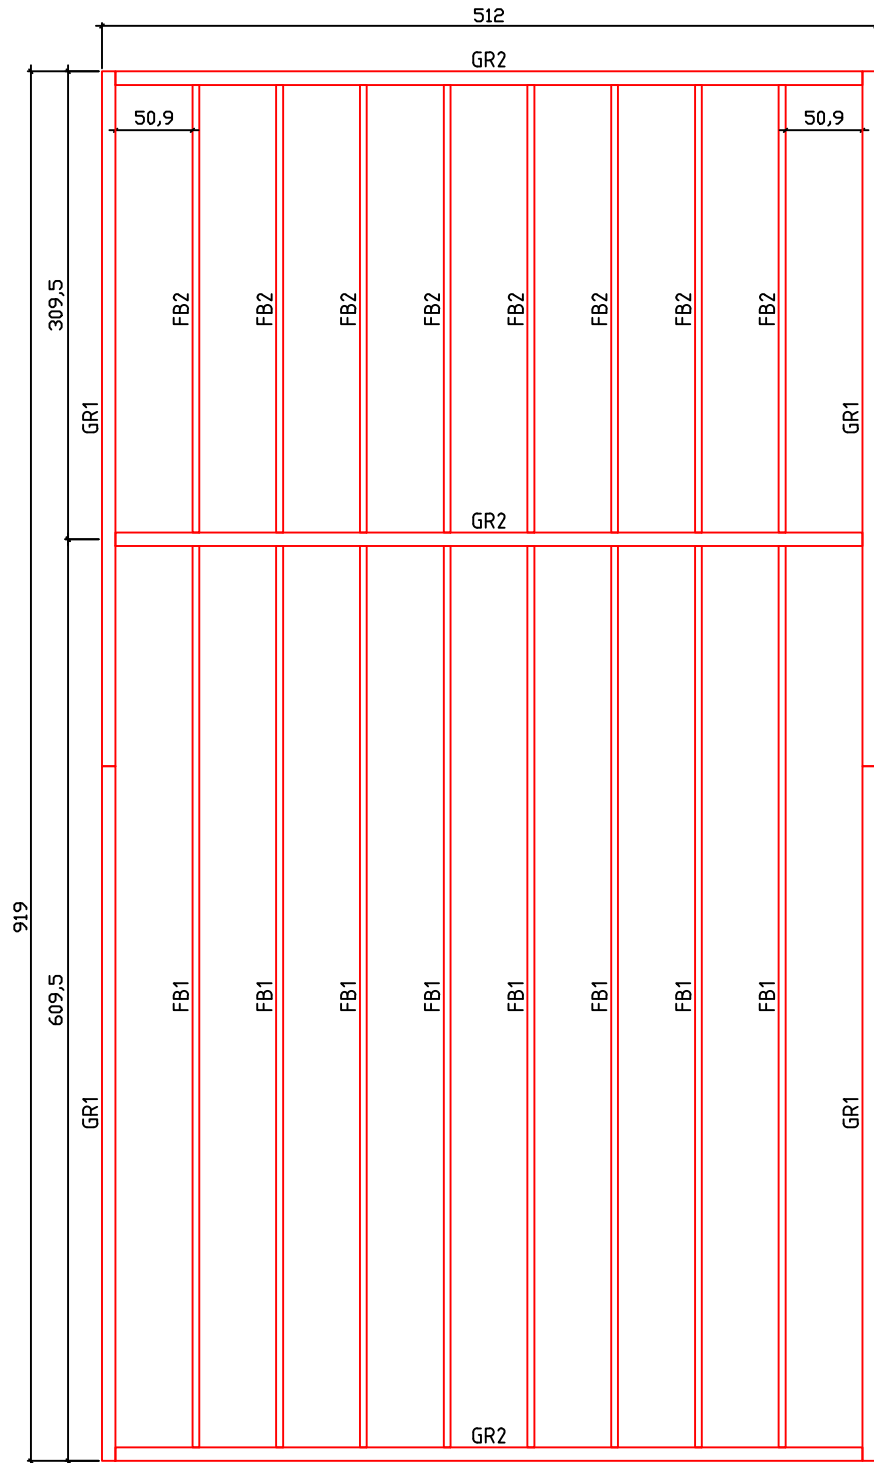

Kood	Carola 6x5+3 FSR 70	Leht	Plan
Joonis	Carola 6x5+3 FSR 70	Mootkava	1:50
Materjal	7x13	Kuup.	08.01.2019
Joonestaj	T.Laine	File	Carola 6x5+3 FSR 70.d

Kood	Carola 6x5+3 FSR 70	Leht	Plan
Joonis	Carola 6x5+3 FSR 70	Mootkava	1:50
Materjal	7x13	Kuup.	08.01.2019
Joonestaj	T.Laine	File	Carola 6x5+3 FSR 70.d

Kood	Carola 6x5+3 FSR 70	Leht	3
Joonis	WALL A	Mootkava	1:50
Materjal	7x13	Kuup.	08.01.2019
Joonestaj	T.Laine	File	Carola 6x5+3 FSR 70.d

Kood	Carola 6x5+3 FSR 70	Leht	5
Joonis	WALL 1;2	Mootkava	1:50
Materjal	7x13	Kuup.	08.01.2019
Joonestas	T.Laine	File	Carola 6x5+3 FSR 70.d

Kood	Carola 6x5+3 FSR 70	Leht	6
Joonis	WALL 3;4	Mootkava	1:50
Materjal	7x13	Kuup.	08.01.2019
Joonestas	T.Laine	File	Carola 6x5+3 FSR 70.d