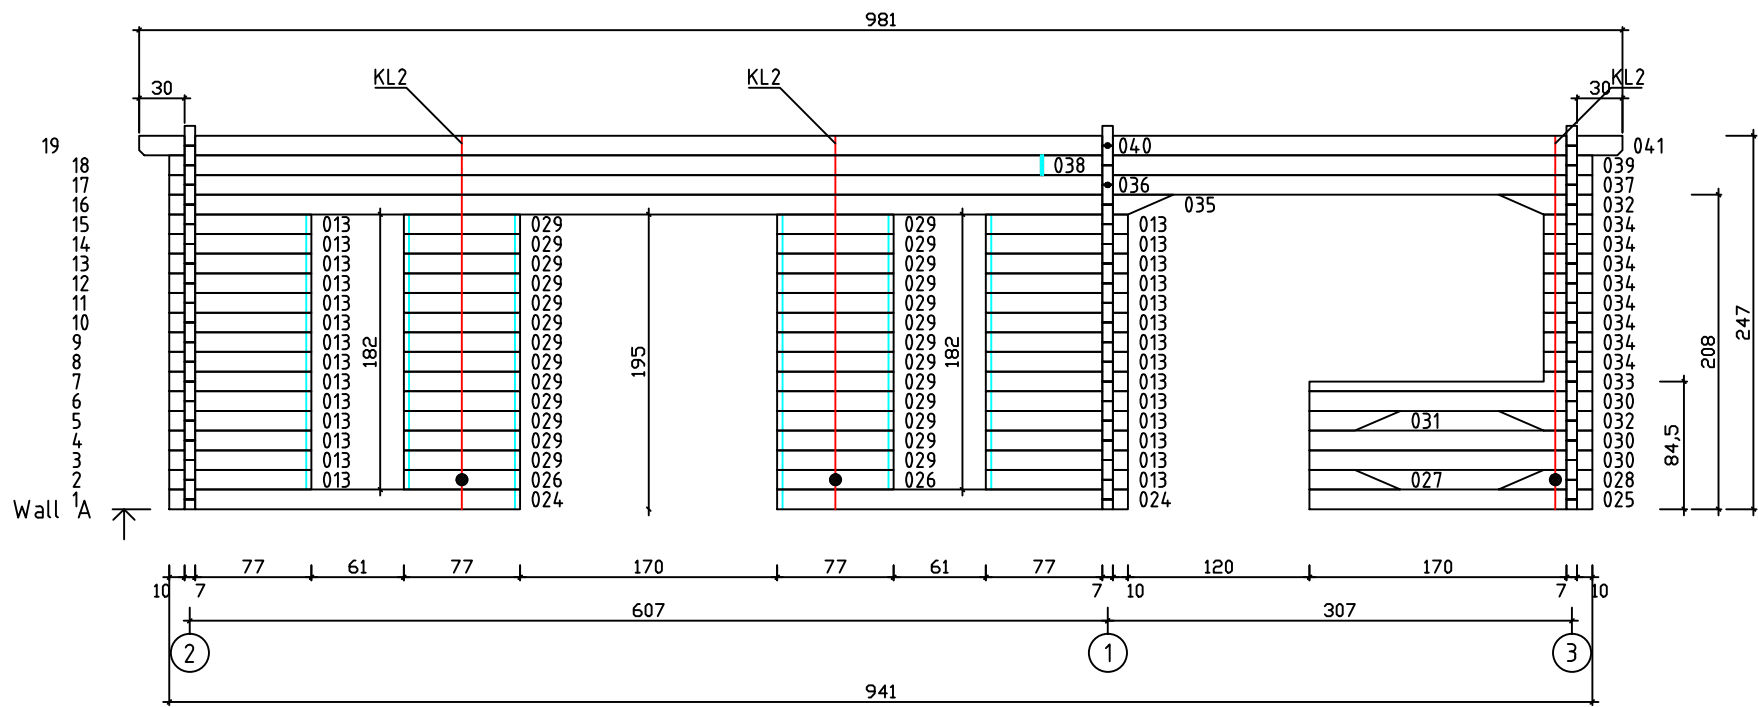

Kood	Carola 6x5+3 FSR 70	Leht	Plan
Joonis	Carola 6x5+3 FSR 70	Mootkava	1:50
Materjal	7x13	Kuup.	08.01.2019
Joonestaj	T.Laine	File	Carola 6x5+3 FSR 70.d

Kood	Carola 6x5+3 FSR 70	Leht	Plan
Joonis	Carola 6x5+3 FSR 70	Mootkava	1:50
Materjal	7x13	Kuup.	08.01.2019
Joonestaj	T.Laine	File	Carola 6x5+3 FSR 70.d

Kood	Carola 6x5+3 FSR 70	Leht	3
Joonis	WALL A	Mootkava	1:50
Materjal	7x13	Kuup.	08.01.2019
Joonestaj	T.Laine	File	Carola 6x5+3 FSR 70.d

Kood	Carola 6x5+3 FSR 70	Leht	5
Joonis	WALL 1;2	Mootkava	1:50
Materjal	7x13	Kuup.	08.01.2019
Joonestas	T.Laine	File	Carola 6x5+3 FSR 70.d

Kood	Carola 6x5+3 FSR 70	Leht	6
Joonis	WALL 3;4	Mootkava	1:50
Materjal	7x13	Kuup.	08.01.2019
Joonestas	T.Laine	File	Carola 6x5+3 FSR 70.d