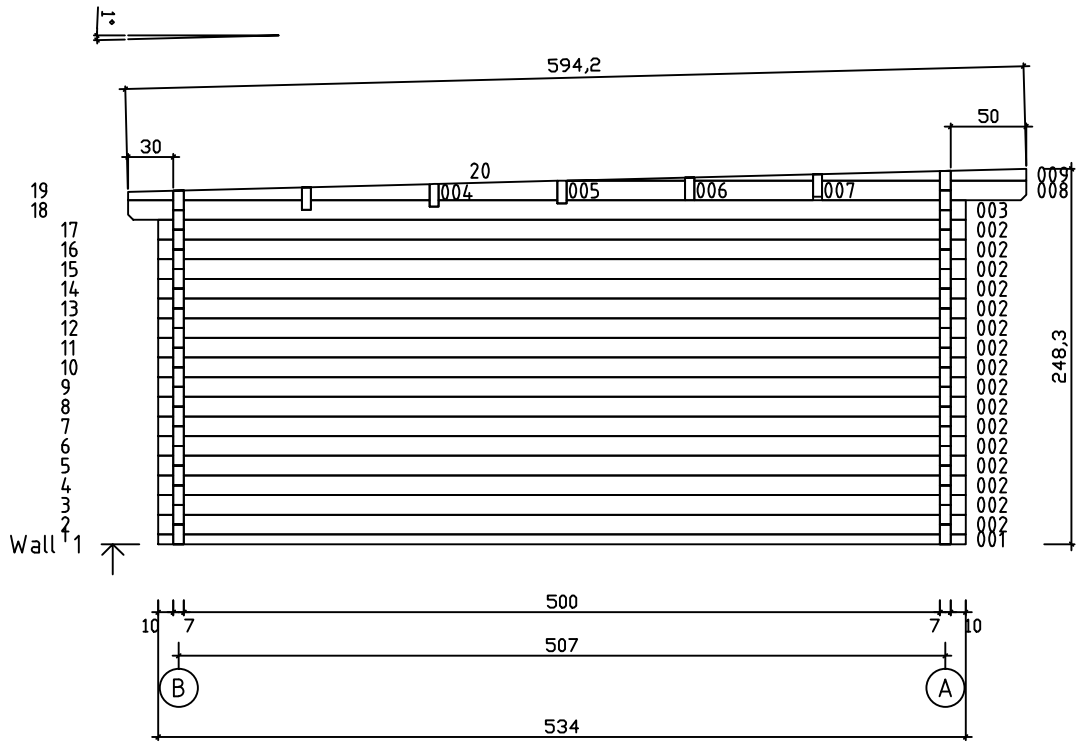

Kood	Carola 6x5+3 FSR 70	Leht	Plan
Joonis	Carola 6x5+3 FSR 70	Mootkava	1:50
Materjal	7x13	Kuup.	08.01.2019
Joonestaj	T.Laine	File	Carola 6x5+3 FSR 70.d

Kood	Carola 6x5+3 FSR 70	Leht	Plan
Joonis	Carola 6x5+3 FSR 70	Mootkava	1:50
Materjal	7x13	Kuup.	08.01.2019
Joonestaj	T.Laine	File	Carola 6x5+3 FSR 70.d

Kood	Carola 6x5+3 FSR 70	Leht	3
Joonis	WALL A	Mootkava	1:50
Materjal	7x13	Kuup.	08.01.2019
Joonestaj	T.Laine	File	Carola 6x5+3 FSR 70.d

Kood	Carola 6x5+3 FSR 70	Leht	5
Joonis	WALL 1;2	Mootkava	1:50
Materjal	7x13	Kuup.	08.01.2019
Joonestas	T.Laine	File	Carola 6x5+3 FSR 70.d

Kood	Carola 6x5+3 FSR 70	Leht	6
Joonis	WALL 3;4	Mootkava	1:50
Materjal	7x13	Kuup.	08.01.2019
Joonestas	T.Laine	File	Carola 6x5+3 FSR 70.d