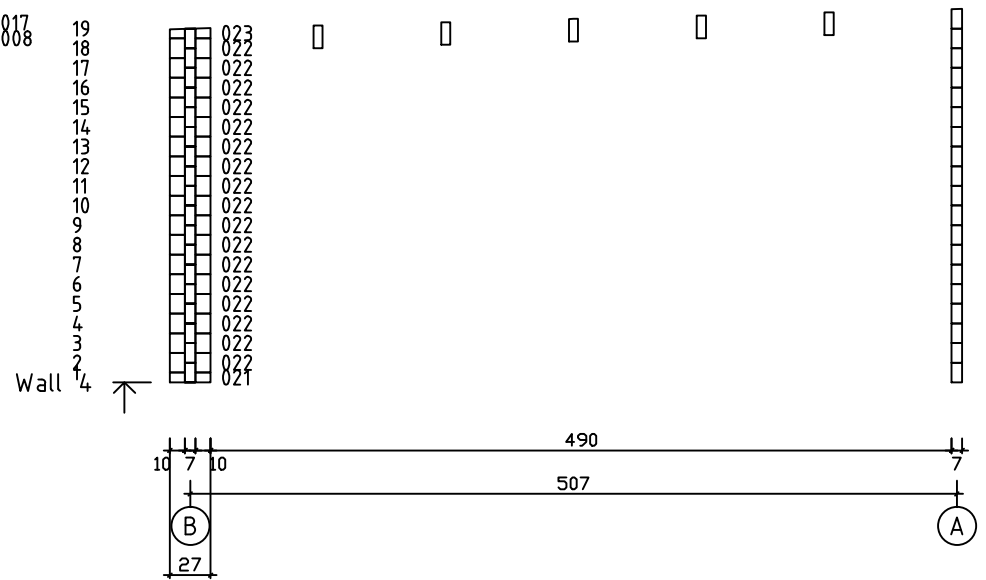

Kood	Carola 6x5+3 FSR 70	Leht	Plan
Joonis	Carola 6x5+3 FSR 70	Mootkava	1:50
Materjal	7x13	Kuup.	08.01.2019
Joonestaj	T.Laine	File	Carola 6x5+3 FSR 70.d

Kood	Carola 6x5+3 FSR 70	Leht	Plan
Joonis	Carola 6x5+3 FSR 70	Mootkava	1:50
Materjal	7x13	Kuup.	08.01.2019
Joonestaj	T.Laine	File	Carola 6x5+3 FSR 70.d

Kood	Carola 6x5+3 FSR 70	Leht	3
Joonis	WALL A	Mootkava	1:50
Materjal	7x13	Kuup.	08.01.2019
Joonestaj	T.Laine	File	Carola 6x5+3 FSR 70.d

Kood	Carola 6x5+3 FSR 70	Leht	5
Joonis	WALL 1;2	Mootkava	1:50
Materjal	7x13	Kuup.	08.01.2019
Joonestas	T.Laine	File	Carola 6x5+3 FSR 70.d

Kood	Carola 6x5+3 FSR 70	Leht	6
Joonis	WALL 3;4	Mootkava	1:50
Materjal	7x13	Kuup.	08.01.2019
Joonestas	T.Laine	File	Carola 6x5+3 FSR 70.d