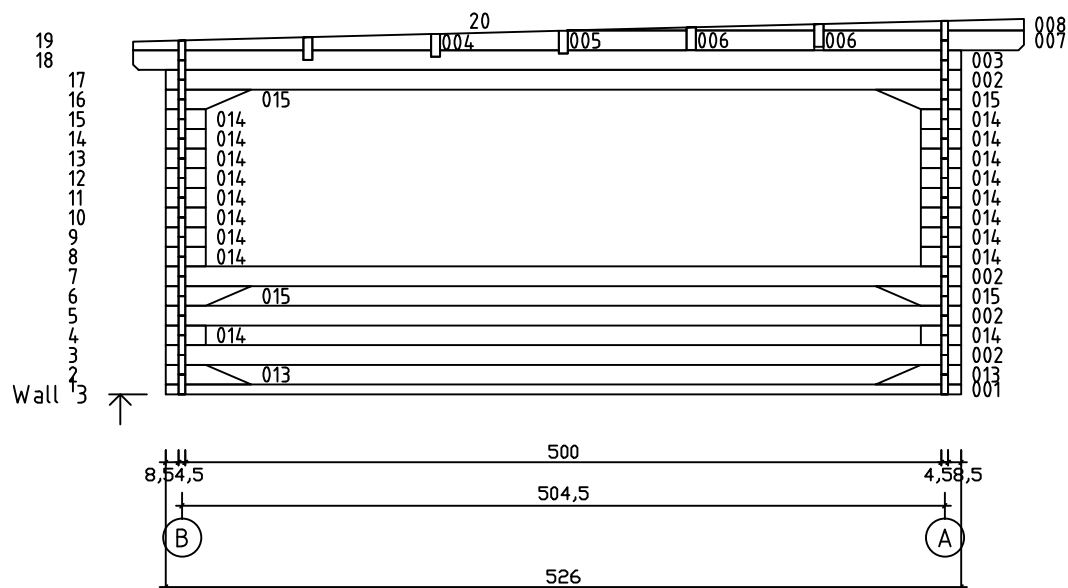

Kood	Carina 6x5+4 45	Leht	Plan
Joonis	Carina 6x5+4 45	Mootkava	1:50
Materjal	4.5x13	Kuup.	22.01.2019
Joonestas	T.Laine	File	Carina 6x5+4 45.dwg

Kood	Carina 6x5+4 45	Leht	Plan
Joonis	Carina 6x5+4 45	Mootkava	1:50
Materjal	4.5x13	Kuup.	22.01.2019
Joonestaj	T.Laine	File	Carina 6x5+4 45.dwg

Kood	Carina 6x5+4 45	Leht	3
Joonis	WALL A	Mootkava	1:50
Materjal	4.5x13	Kuup.	22.01.2019
Joonestaj	T.Laine	File	Carina 6x5+4 45.dwg

Kood	Carina 6x5+4 45	Leht	4
Joonis	WALL B	Mootkava	1:50
Materjal	4.5x13	Kuup.	22.01.2019
Joonestas	T.Laine	File	Carina 6x5+4 45.dwg

Kood	Carina 6x5+4 45	Leht	5
Joonis	WALL 1;2	Mootkava	1:50
Materjal	4.5x13	Kuup.	22.01.2019
Joonestas	T.Laine	File	Carina 6x5+4 45.dwg

Kood	Carina 6x5+4 45	Leht	6
Joonis	WALL 3;4;5;6	Mootkava	1:50
Materjal	4.5x13	Kuup.	22.01.2019
Joonestas	T.Laine	File	Carina 6x5+4 45.dwg