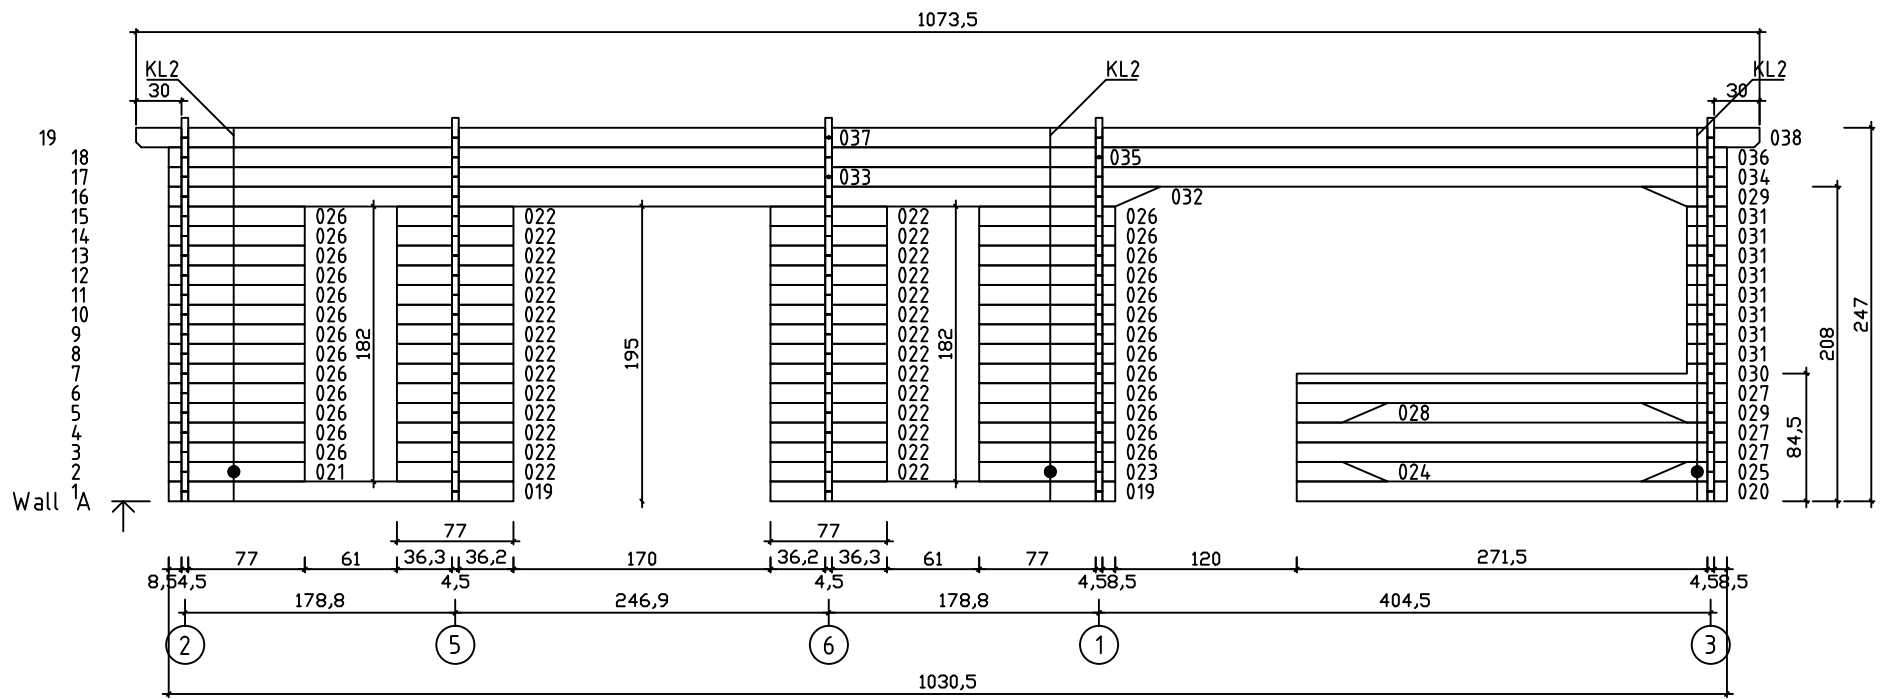

Kood	Carina 6x5+4 45	Leht	Plan
Joonis	Carina 6x5+4 45	Mootkava	1:50
Materjal	4.5x13	Kuup.	22.01.2019
Joonestas	T.Laine	File	Carina 6x5+4 45.dwg

Kood	Carina 6x5+4 45	Leht	Plan
Joonis	Carina 6x5+4 45	Mootkava	1:50
Materjal	4.5x13	Kuup.	22.01.2019
Joonestaj	T.Laine	File	Carina 6x5+4 45.dwg

Kood	Carina 6x5+4 45	Leht	3
Joonis	WALL A	Mootkava	1:50
Materjal	4.5x13	Kuup.	22.01.2019
Joonestaj	T.Laine	File	Carina 6x5+4 45.dwg

Kood	Carina 6x5+4 45	Leht	4
Joonis	WALL B	Mootkava	1:50
Materjal	4.5x13	Kuup.	22.01.2019
Joonestas	T.Laine	File	Carina 6x5+4 45.dwg

Kood	Carina 6x5+4 45	Leht	5
Joonis	WALL 1;2	Mootkava	1:50
Materjal	4.5x13	Kuup.	22.01.2019
Joonestas	T.Laine	File	Carina 6x5+4 45.dwg

Kood	Carina 6x5+4 45	Leht	6
Joonis	WALL 3;4;5;6	Mootkava	1:50
Materjal	4.5x13	Kuup.	22.01.2019
Joonestas	T.Laine	File	Carina 6x5+4 45.dwg