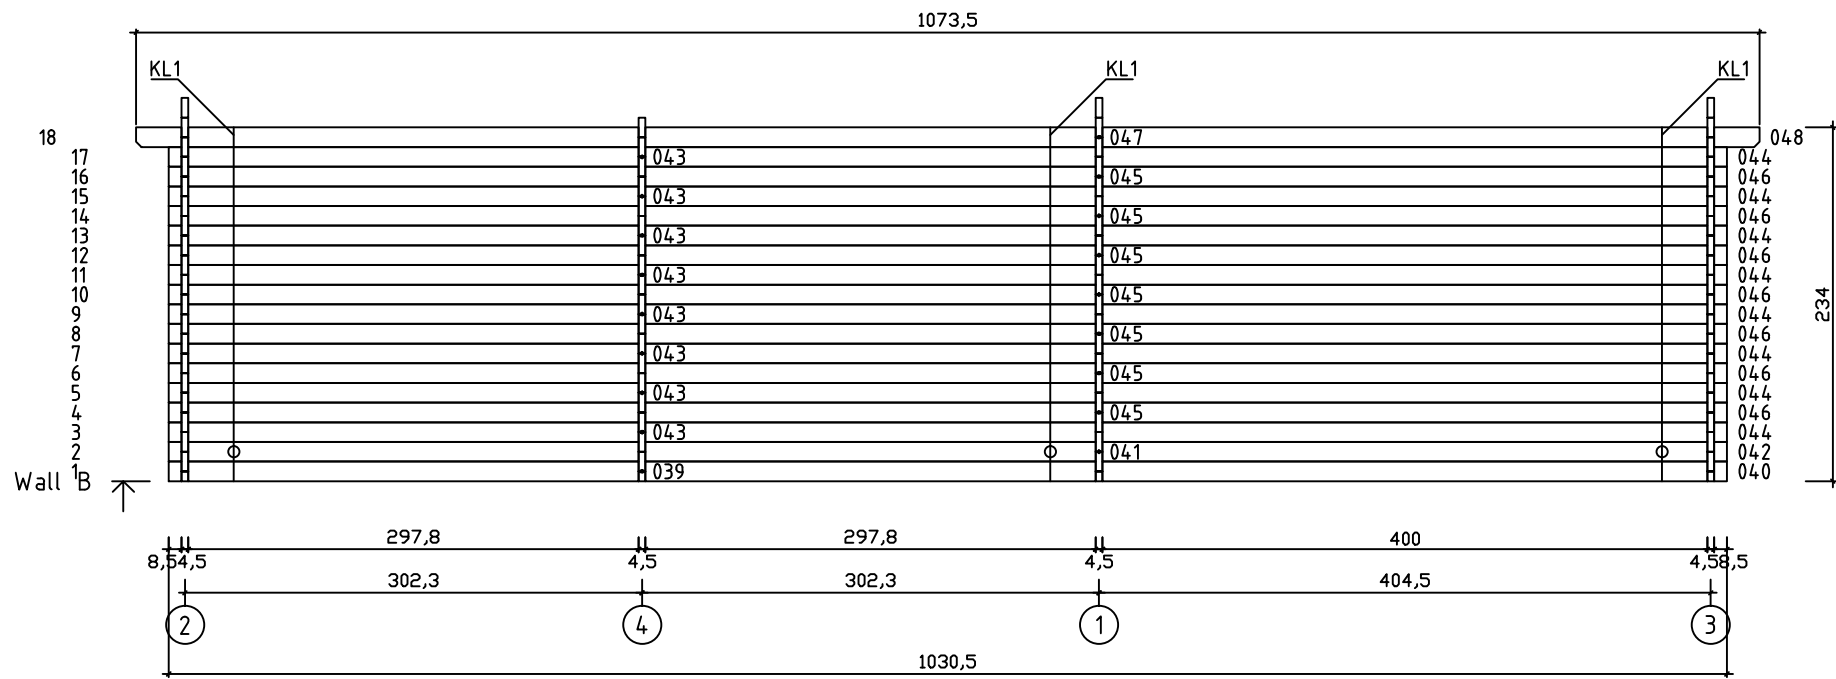

Kood	Carina 6x5+4 45	Leht	Plan
Joonis	Carina 6x5+4 45	Mootkava	1:50
Materjal	4.5x13	Kuup.	22.01.2019
Joonestas	T.Laine	File	Carina 6x5+4 45.dwg

Kood	Carina 6x5+4 45	Leht	Plan
Joonis	Carina 6x5+4 45	Mootkava	1:50
Materjal	4.5x13	Kuup.	22.01.2019
Joonestaj	T.Laine	File	Carina 6x5+4 45.dwg

Kood	Carina 6x5+4 45	Leht	3
Joonis	WALL A	Mootkava	1:50
Materjal	4.5x13	Kuup.	22.01.2019
Joonestaj	T.Laine	File	Carina 6x5+4 45.dwg

Kood	Carina 6x5+4 45	Leht	4
Joonis	WALL B	Mootkava	1:50
Materjal	4.5x13	Kuup.	22.01.2019
Joonestas	T.Laine	File	Carina 6x5+4 45.dwg

Kood	Carina 6x5+4 45	Leht	5
Joonis	WALL 1;2	Mootkava	1:50
Materjal	4.5x13	Kuup.	22.01.2019
Joonestas	T.Laine	File	Carina 6x5+4 45.dwg

Kood	Carina 6x5+4 45	Leht	6
Joonis	WALL 3;4;5;6	Mootkava	1:50
Materjal	4.5x13	Kuup.	22.01.2019
Joonestas	T.Laine	File	Carina 6x5+4 45.dwg