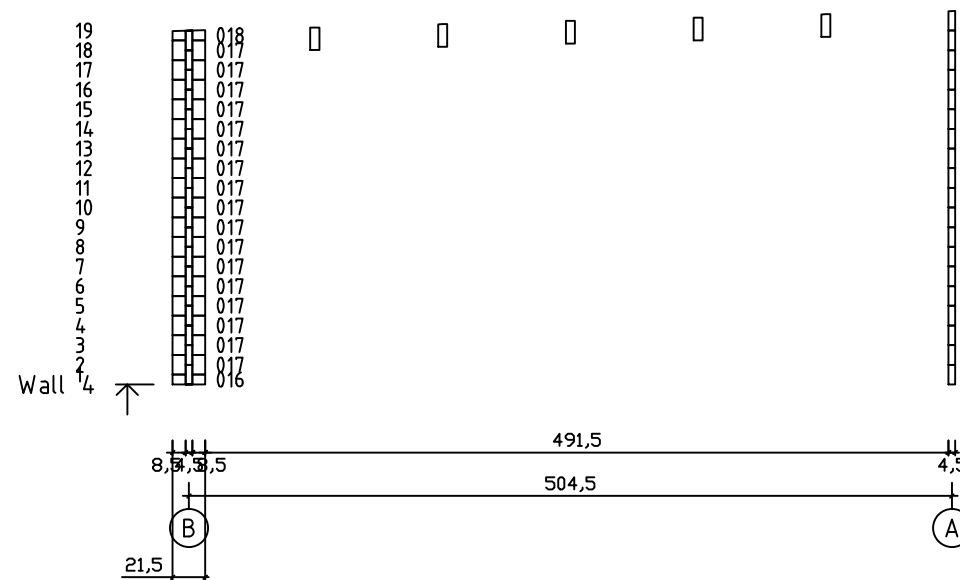

Kood	Carina 6x5+4 45	Leht	6
Joonis	WALL 3;4;5;6	Mootkava	1:50
Materjal	4.5x13	Kuup.	22.01.2019
Joonestas	T.Laine	File	Carina 6x5+4 45.dwg