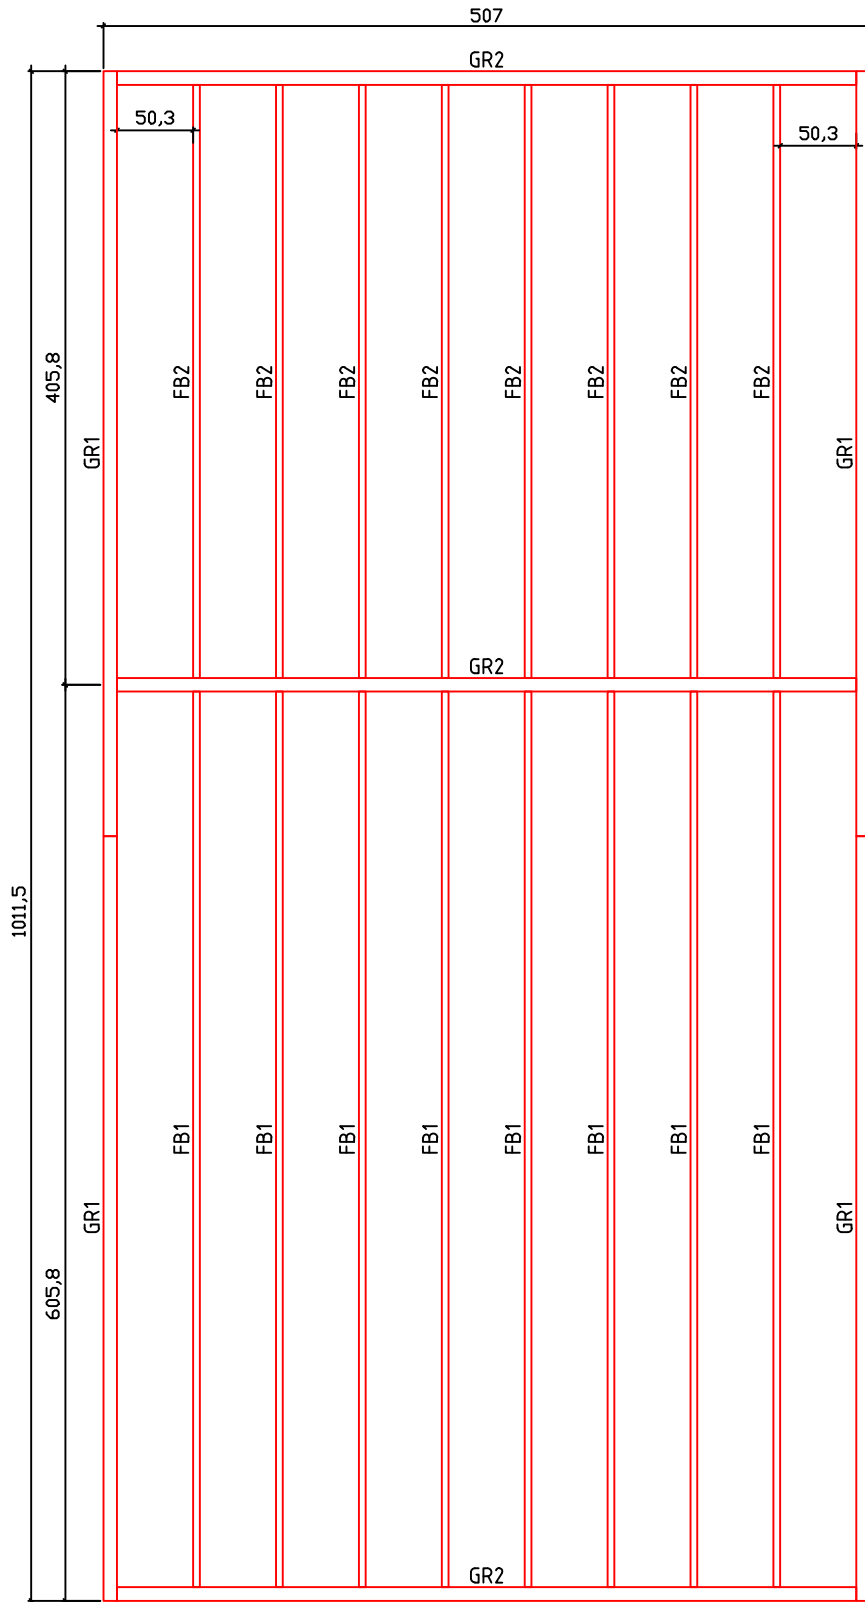

Kood	Carina 6x5+4 45	Leht	Plan
Joonis	Carina 6x5+4 45	Mootkava	1:50
Materjal	4.5x13	Kuup.	22.01.2019
Joonestas	T.Laine	File	Carina 6x5+4 45.dwg

Kood	Carina 6x5+4 45	Leht	Plan
Joonis	Carina 6x5+4 45	Mootkava	1:50
Materjal	4.5x13	Kuup.	22.01.2019
Joonestaj	T.Laine	File	Carina 6x5+4 45.dwg

Kood	Carina 6x5+4 45	Leht	3
Joonis	WALL A	Mootkava	1:50
Materjal	4.5x13	Kuup.	22.01.2019
Joonestaj	T.Laine	File	Carina 6x5+4 45.dwg

Kood	Carina 6x5+4 45	Leht	4
Joonis	WALL B	Mootkava	1:50
Materjal	4.5x13	Kuup.	22.01.2019
Joonestas	T.Laine	File	Carina 6x5+4 45.dwg

Kood	Carina 6x5+4 45	Leht	5
Joonis	WALL 1;2	Mootkava	1:50
Materjal	4.5x13	Kuup.	22.01.2019
Joonestas	T.Laine	File	Carina 6x5+4 45.dwg

Kood	Carina 6x5+4 45	Leht	6
Joonis	WALL 3;4;5;6	Mootkava	1:50
Materjal	4.5x13	Kuup.	22.01.2019
Joonestas	T.Laine	File	Carina 6x5+4 45.dwg