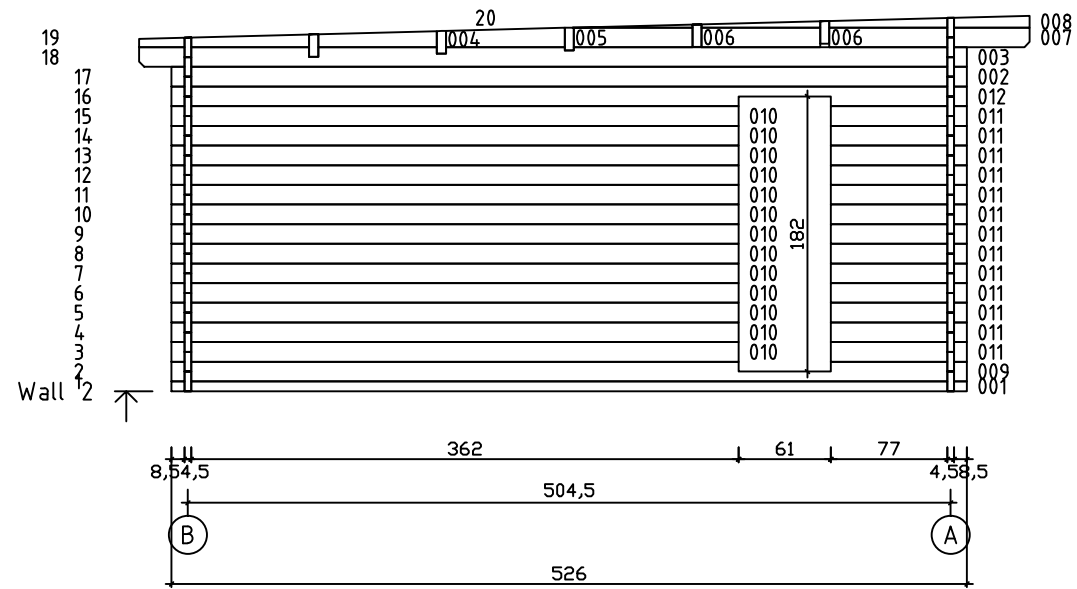

Kood	Carina 6x5+4 45	Leht	Plan
Joonis	Carina 6x5+4 45	Mootkava	1:50
Materjal	4.5x13	Kuup.	22.01.2019
Joonestas	T.Laine	File	Carina 6x5+4 45.dwg

Kood	Carina 6x5+4 45	Leht	Plan
Joonis	Carina 6x5+4 45	Mootkava	1:50
Materjal	4.5x13	Kuup.	22.01.2019
Joonestaj	T.Laine	File	Carina 6x5+4 45.dwg

Kood	Carina 6x5+4 45	Leht	3
Joonis	WALL A	Mootkava	1:50
Materjal	4.5x13	Kuup.	22.01.2019
Joonestaj	T.Laine	File	Carina 6x5+4 45.dwg

Kood	Carina 6x5+4 45	Leht	4
Joonis	WALL B	Mootkava	1:50
Materjal	4.5x13	Kuup.	22.01.2019
Joonestas	T.Laine	File	Carina 6x5+4 45.dwg

Kood	Carina 6x5+4 45	Leht	5
Joonis	WALL 1;2	Mootkava	1:50
Materjal	4.5x13	Kuup.	22.01.2019
Joonestas	T.Laine	File	Carina 6x5+4 45.dwg

Kood	Carina 6x5+4 45	Leht	6
Joonis	WALL 3;4;5;6	Mootkava	1:50
Materjal	4.5x13	Kuup.	22.01.2019
Joonestas	T.Laine	File	Carina 6x5+4 45.dwg