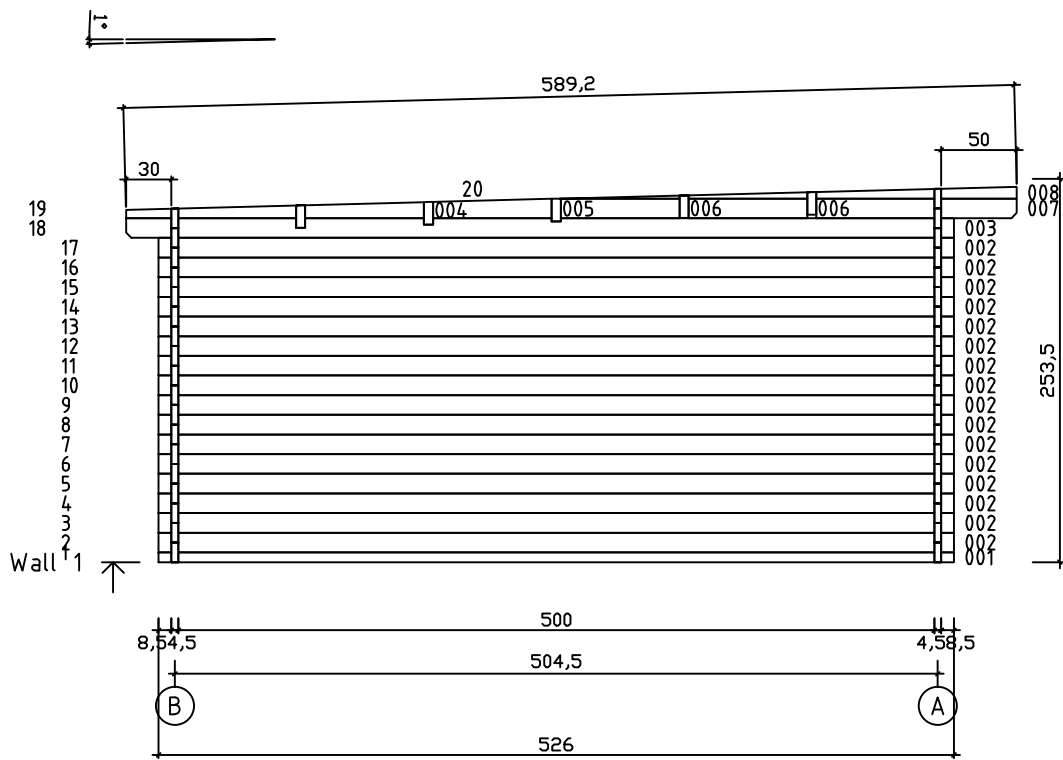

Kood	Carina 6x5+4 45	Leht	Plan
Joonis	Carina 6x5+4 45	Mootkava	1:50
Materjal	4.5x13	Kuup.	22.01.2019
Joonestas	T.Laine	File	Carina 6x5+4 45.dwg

Kood	Carina 6x5+4 45	Leht	Plan
Joonis	Carina 6x5+4 45	Mootkava	1:50
Materjal	4.5x13	Kuup.	22.01.2019
Joonestaj	T.Laine	File	Carina 6x5+4 45.dwg

Kood	Carina 6x5+4 45	Leht	3
Joonis	WALL A	Mootkava	1:50
Materjal	4.5x13	Kuup.	22.01.2019
Joonestaj	T.Laine	File	Carina 6x5+4 45.dwg

Kood	Carina 6x5+4 45	Leht	4
Joonis	WALL B	Mootkava	1:50
Materjal	4.5x13	Kuup.	22.01.2019
Joonestas	T.Laine	File	Carina 6x5+4 45.dwg

Kood	Carina 6x5+4 45	Leht	5
Joonis	WALL 1;2	Mootkava	1:50
Materjal	4.5x13	Kuup.	22.01.2019
Joonestas	T.Laine	File	Carina 6x5+4 45.dwg

Kood	Carina 6x5+4 45	Leht	6
Joonis	WALL 3;4;5;6	Mootkava	1:50
Materjal	4.5x13	Kuup.	22.01.2019
Joonestas	T.Laine	File	Carina 6x5+4 45.dwg