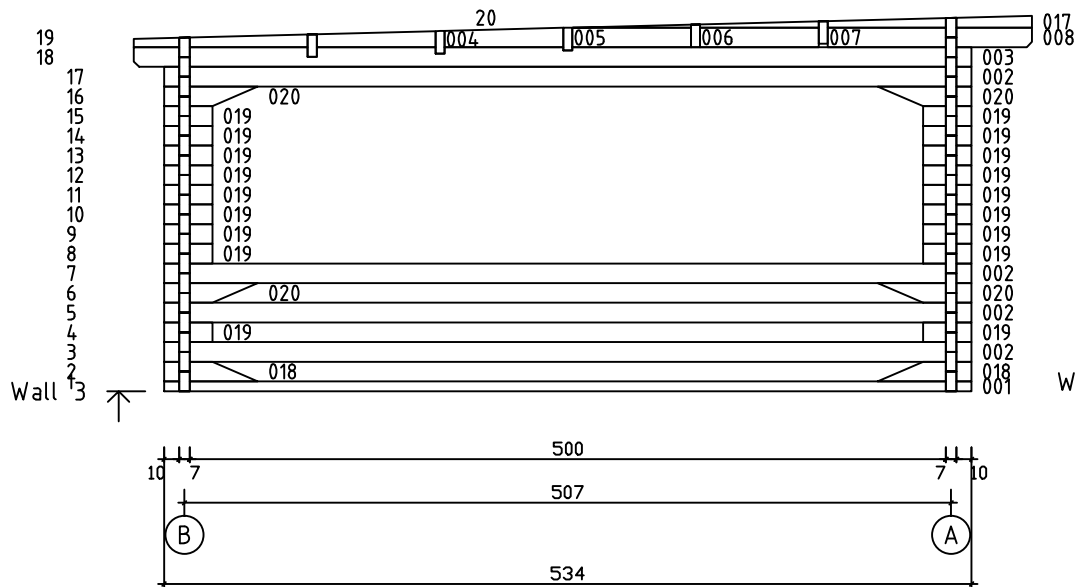

Kood	Carola 6x5+4 FSR 70	Leht	Plan
Joonis	Carola 6x5+4 FSR 70	Mootkava	1:50
Materjal	7x13	Kuup.	09.01.2019
Joonestas	T.Laine	File	Carola 6x5+4 FSR 70.d

Kood	Carola 6x5+4 FSR 70	Leht	Plan
Joonis	Carola 6x5+4 FSR 70	Mootkava	1:50
Materjal	7x13	Kuup.	09.01.2019
Joonestaj	T.Laine	File	Carola 6x5+4 FSR 70.d

Kood	Carola 6x5+4 FSR 70	Leht	3
Joonis	WALL A	Mootkava	1:50
Materjal	7x13	Kuup.	09.01.2019
Joonestaj	T.Laine	File	Carola 6x5+4 FSR 70.d

Kood	Carola 6x5+4 FSR 70	Leht	4
Joonis	WALL B	Mootkava	1:50
Materjal	7x13	Kuup.	09.01.2019
Joonestas	T.Laine	File	Carola 6x5+4 FSR 70.d

Kood	Carola 6x5+4 FSR 70	Leht	5
Joonis	WALL 1;2	Mootkava	1:50
Materjal	7x13	Kuup.	09.01.2019
Joonestas	T.Laine	File	Carola 6x5+4 FSR 70.d

Kood	Carola 6x5+4 FSR 70	Leht	6
Joonis	WALL 3;4	Mootkava	1:50
Materjal	7x13	Kuup.	09.01.2019
Joonestas	T.Laine	File	Carola 6x5+4 FSR 70.d