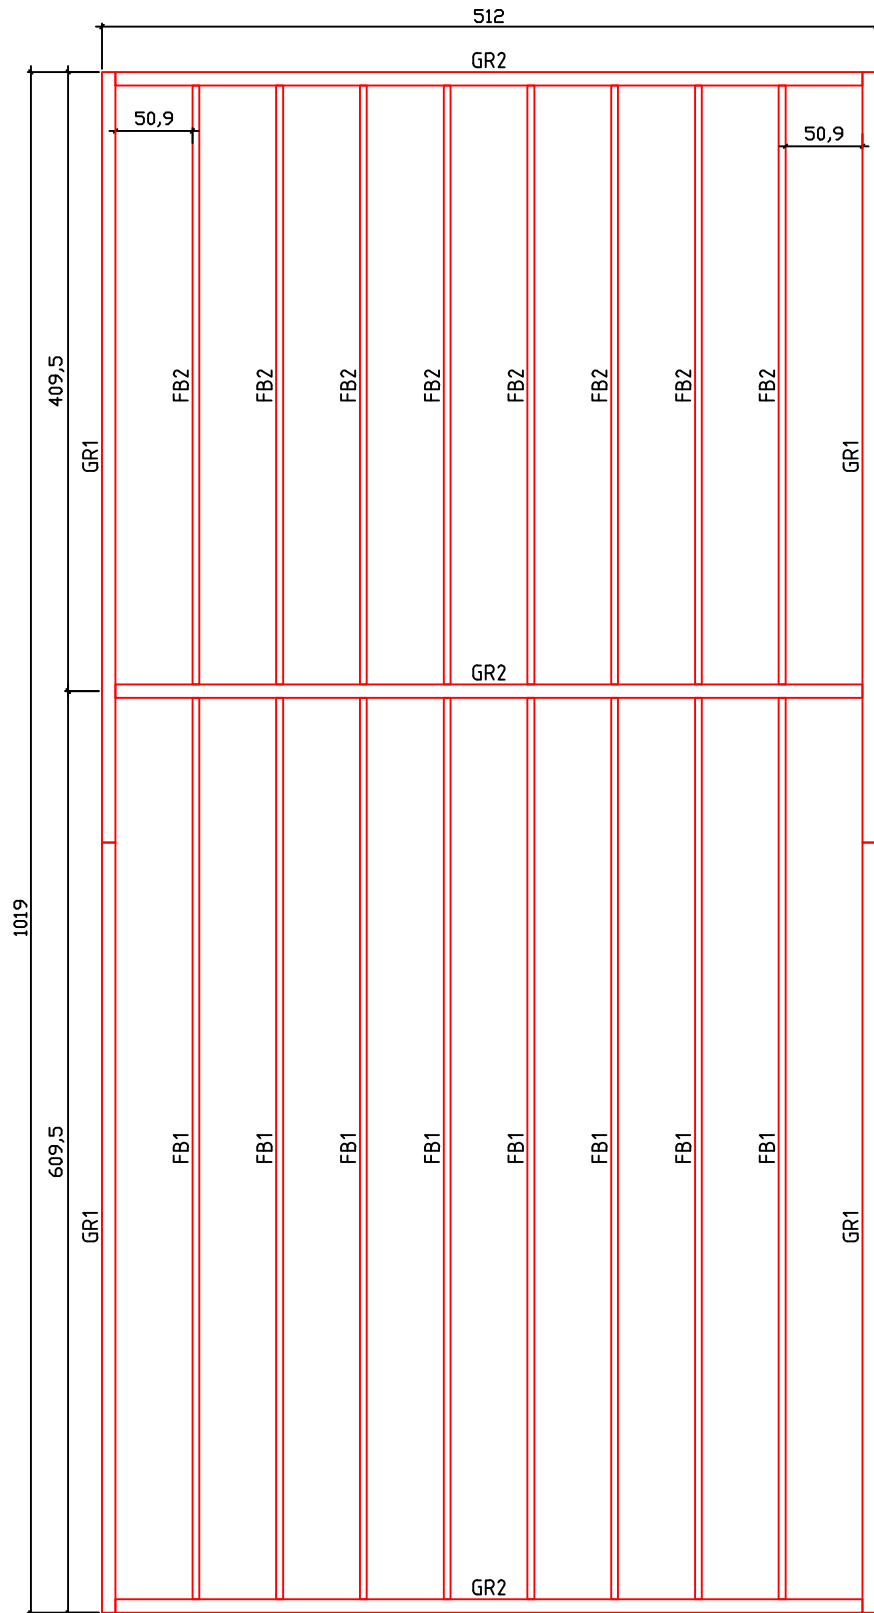

Kood	Carola 6x5+4 FSR 70	Leht	Plan
Joonis	Carola 6x5+4 FSR 70	Mootkava	1:50
Materjal	7x13	Kuup.	09.01.2019
Joonestas	T.Laine	File	Carola 6x5+4 FSR 70.d

Kood	Carola 6x5+4 FSR 70	Leht	Plan
Joonis	Carola 6x5+4 FSR 70	Mootkava	1:50
Materjal	7x13	Kuup.	09.01.2019
Joonestaj	T.Laine	File	Carola 6x5+4 FSR 70.d

Kood	Carola 6x5+4 FSR 70	Leht	3
Joonis	WALL A	Mootkava	1:50
Materjal	7x13	Kuup.	09.01.2019
Joonestaj	T.Laine	File	Carola 6x5+4 FSR 70.d

Kood	Carola 6x5+4 FSR 70	Leht	4
Joonis	WALL B	Mootkava	1:50
Materjal	7x13	Kuup.	09.01.2019
Joonestas	T.Laine	File	Carola 6x5+4 FSR 70.d

Kood	Carola 6x5+4 FSR 70	Leht	5
Joonis	WALL 1;2	Mootkava	1:50
Materjal	7x13	Kuup.	09.01.2019
Joonestas	T.Laine	File	Carola 6x5+4 FSR 70.d

Kood	Carola 6x5+4 FSR 70	Leht	6
Joonis	WALL 3;4	Mootkava	1:50
Materjal	7x13	Kuup.	09.01.2019
Joonestas	T.Laine	File	Carola 6x5+4 FSR 70.d