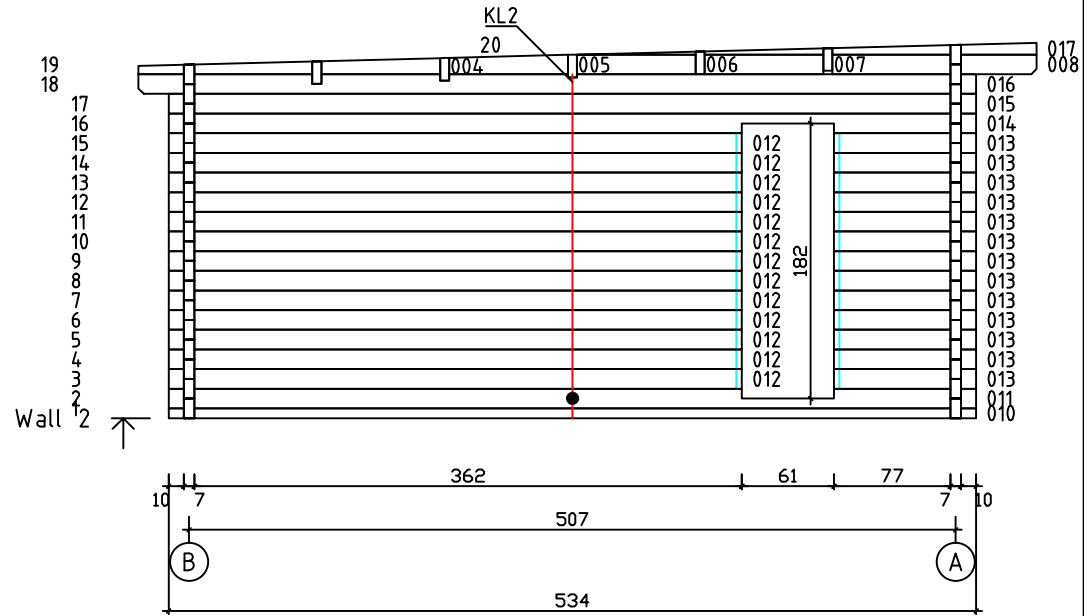

Kood	Carola 6x5+4 FSR 70	Leht	Plan
Joonis	Carola 6x5+4 FSR 70	Mootkava	1:50
Materjal	7x13	Kuup.	09.01.2019
Joonestas	T.Laine	File	Carola 6x5+4 FSR 70.d

Kood	Carola 6x5+4 FSR 70	Leht	Plan
Joonis	Carola 6x5+4 FSR 70	Mootkava	1:50
Materjal	7x13	Kuup.	09.01.2019
Joonestaj	T.Laine	File	Carola 6x5+4 FSR 70.d

Kood	Carola 6x5+4 FSR 70	Leht	3
Joonis	WALL A	Mootkava	1:50
Materjal	7x13	Kuup.	09.01.2019
Joonestaj	T.Laine	File	Carola 6x5+4 FSR 70.d

Kood	Carola 6x5+4 FSR 70	Leht	4
Joonis	WALL B	Mootkava	1:50
Materjal	7x13	Kuup.	09.01.2019
Joonestas	T.Laine	File	Carola 6x5+4 FSR 70.d

Kood	Carola 6x5+4 FSR 70	Leht	5
Joonis	WALL 1;2	Mootkava	1:50
Materjal	7x13	Kuup.	09.01.2019
Joonestas	T.Laine	File	Carola 6x5+4 FSR 70.d

Kood	Carola 6x5+4 FSR 70	Leht	6
Joonis	WALL 3;4	Mootkava	1:50
Materjal	7x13	Kuup.	09.01.2019
Joonestas	T.Laine	File	Carola 6x5+4 FSR 70.d