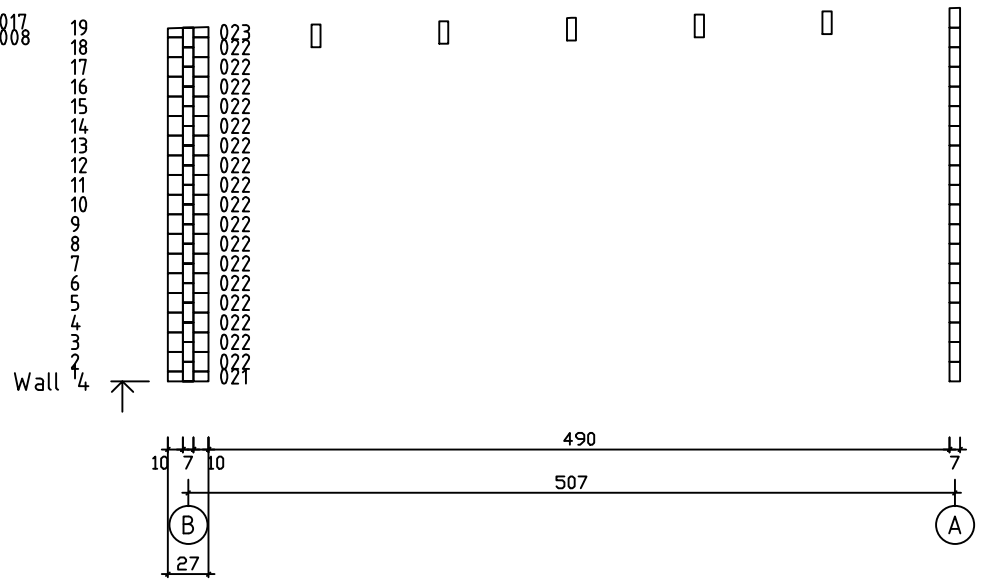

Kood	Carola 6x5+4 FSR 70	Leht	Plan
Joonis	Carola 6x5+4 FSR 70	Mootkava	1:50
Materjal	7x13	Kuup.	09.01.2019
Joonestas	T.Laine	File	Carola 6x5+4 FSR 70.d

Kood	Carola 6x5+4 FSR 70	Leht	Plan
Joonis	Carola 6x5+4 FSR 70	Mootkava	1:50
Materjal	7x13	Kuup.	09.01.2019
Joonestaj	T.Laine	File	Carola 6x5+4 FSR 70.d

Kood	Carola 6x5+4 FSR 70	Leht	3
Joonis	WALL A	Mootkava	1:50
Materjal	7x13	Kuup.	09.01.2019
Joonestaj	T.Laine	File	Carola 6x5+4 FSR 70.d

Kood	Carola 6x5+4 FSR 70	Leht	4
Joonis	WALL B	Mootkava	1:50
Materjal	7x13	Kuup.	09.01.2019
Joonestas	T.Laine	File	Carola 6x5+4 FSR 70.d

Kood	Carola 6x5+4 FSR 70	Leht	5
Joonis	WALL 1;2	Mootkava	1:50
Materjal	7x13	Kuup.	09.01.2019
Joonestas	T.Laine	File	Carola 6x5+4 FSR 70.d

Kood	Carola 6x5+4 FSR 70	Leht	6
Joonis	WALL 3;4	Mootkava	1:50
Materjal	7x13	Kuup.	09.01.2019
Joonestas	T.Laine	File	Carola 6x5+4 FSR 70.d