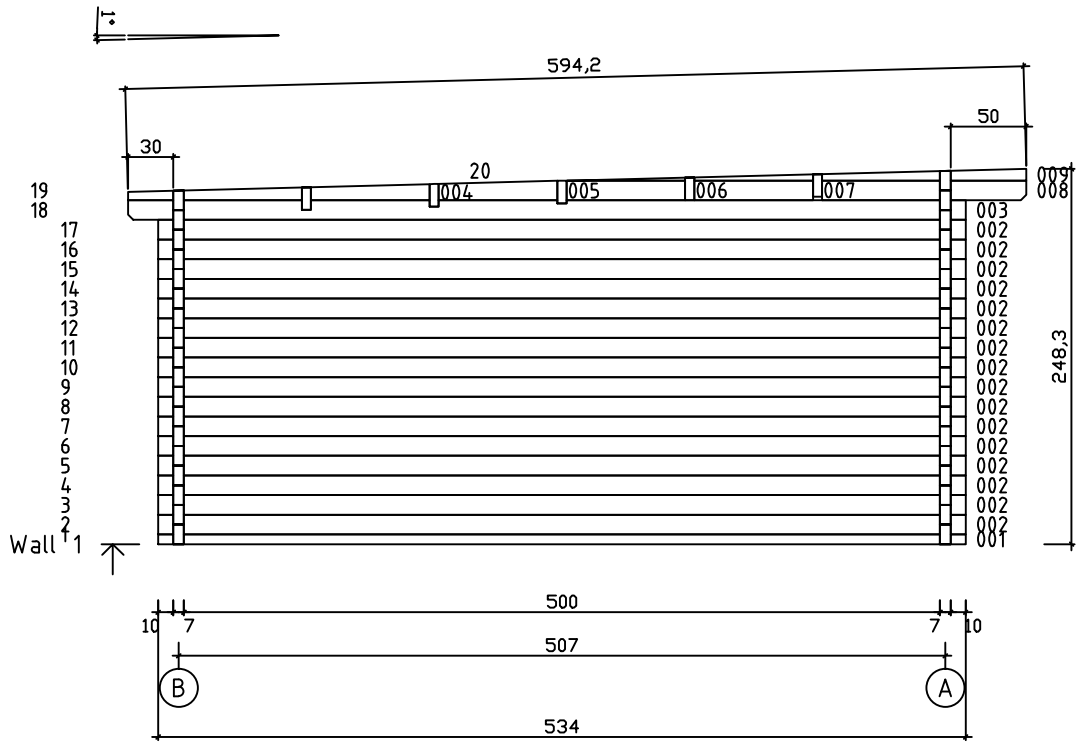

Kood	Carola 6x5+4 FSR 70	Leht	Plan
Joonis	Carola 6x5+4 FSR 70	Mootkava	1:50
Materjal	7x13	Kuup.	09.01.2019
Joonestas	T.Laine	File	Carola 6x5+4 FSR 70.d

Kood	Carola 6x5+4 FSR 70	Leht	Plan
Joonis	Carola 6x5+4 FSR 70	Mootkava	1:50
Materjal	7x13	Kuup.	09.01.2019
Joonestaj	T.Laine	File	Carola 6x5+4 FSR 70.d

Kood	Carola 6x5+4 FSR 70	Leht	3
Joonis	WALL A	Mootkava	1:50
Materjal	7x13	Kuup.	09.01.2019
Joonestaj	T.Laine	File	Carola 6x5+4 FSR 70.d

Kood	Carola 6x5+4 FSR 70	Leht	4
Joonis	WALL B	Mootkava	1:50
Materjal	7x13	Kuup.	09.01.2019
Joonestas	T.Laine	File	Carola 6x5+4 FSR 70.d

Kood	Carola 6x5+4 FSR 70	Leht	5
Joonis	WALL 1;2	Mootkava	1:50
Materjal	7x13	Kuup.	09.01.2019
Joonestas	T.Laine	File	Carola 6x5+4 FSR 70.d

Kood	Carola 6x5+4 FSR 70	Leht	6
Joonis	WALL 3;4	Mootkava	1:50
Materjal	7x13	Kuup.	09.01.2019
Joonestas	T.Laine	File	Carola 6x5+4 FSR 70.d