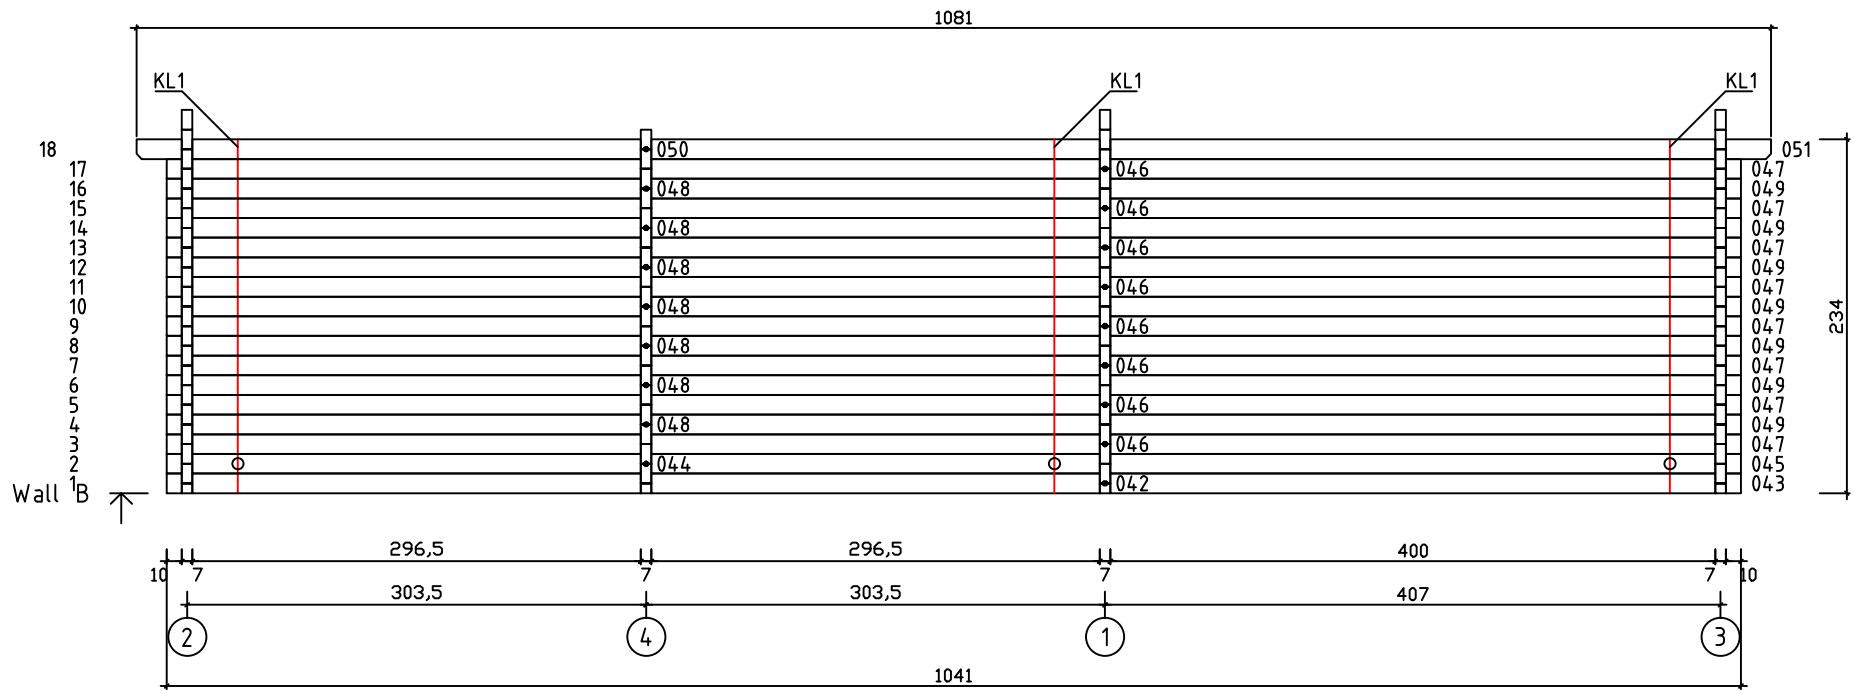

Kood	Carola 6x5+4 FSR 70	Leht	Plan
Joonis	Carola 6x5+4 FSR 70	Mootkava	1:50
Materjal	7x13	Kuup.	09.01.2019
Joonestas	T.Laine	File	Carola 6x5+4 FSR 70.d

Kood	Carola 6x5+4 FSR 70	Leht	Plan
Joonis	Carola 6x5+4 FSR 70	Mootkava	1:50
Materjal	7x13	Kuup.	09.01.2019
Joonestaj	T.Laine	File	Carola 6x5+4 FSR 70.d

Kood	Carola 6x5+4 FSR 70	Leht	3
Joonis	WALL A	Mootkava	1:50
Materjal	7x13	Kuup.	09.01.2019
Joonestaj	T.Laine	File	Carola 6x5+4 FSR 70.d

Kood	Carola 6x5+4 FSR 70	Leht	4
Joonis	WALL B	Mootkava	1:50
Materjal	7x13	Kuup.	09.01.2019
Joonestas	T.Laine	File	Carola 6x5+4 FSR 70.d

Kood	Carola 6x5+4 FSR 70	Leht	5
Joonis	WALL 1;2	Mootkava	1:50
Materjal	7x13	Kuup.	09.01.2019
Joonestas	T.Laine	File	Carola 6x5+4 FSR 70.d

Kood	Carola 6x5+4 FSR 70	Leht	6
Joonis	WALL 3;4	Mootkava	1:50
Materjal	7x13	Kuup.	09.01.2019
Joonestas	T.Laine	File	Carola 6x5+4 FSR 70.d