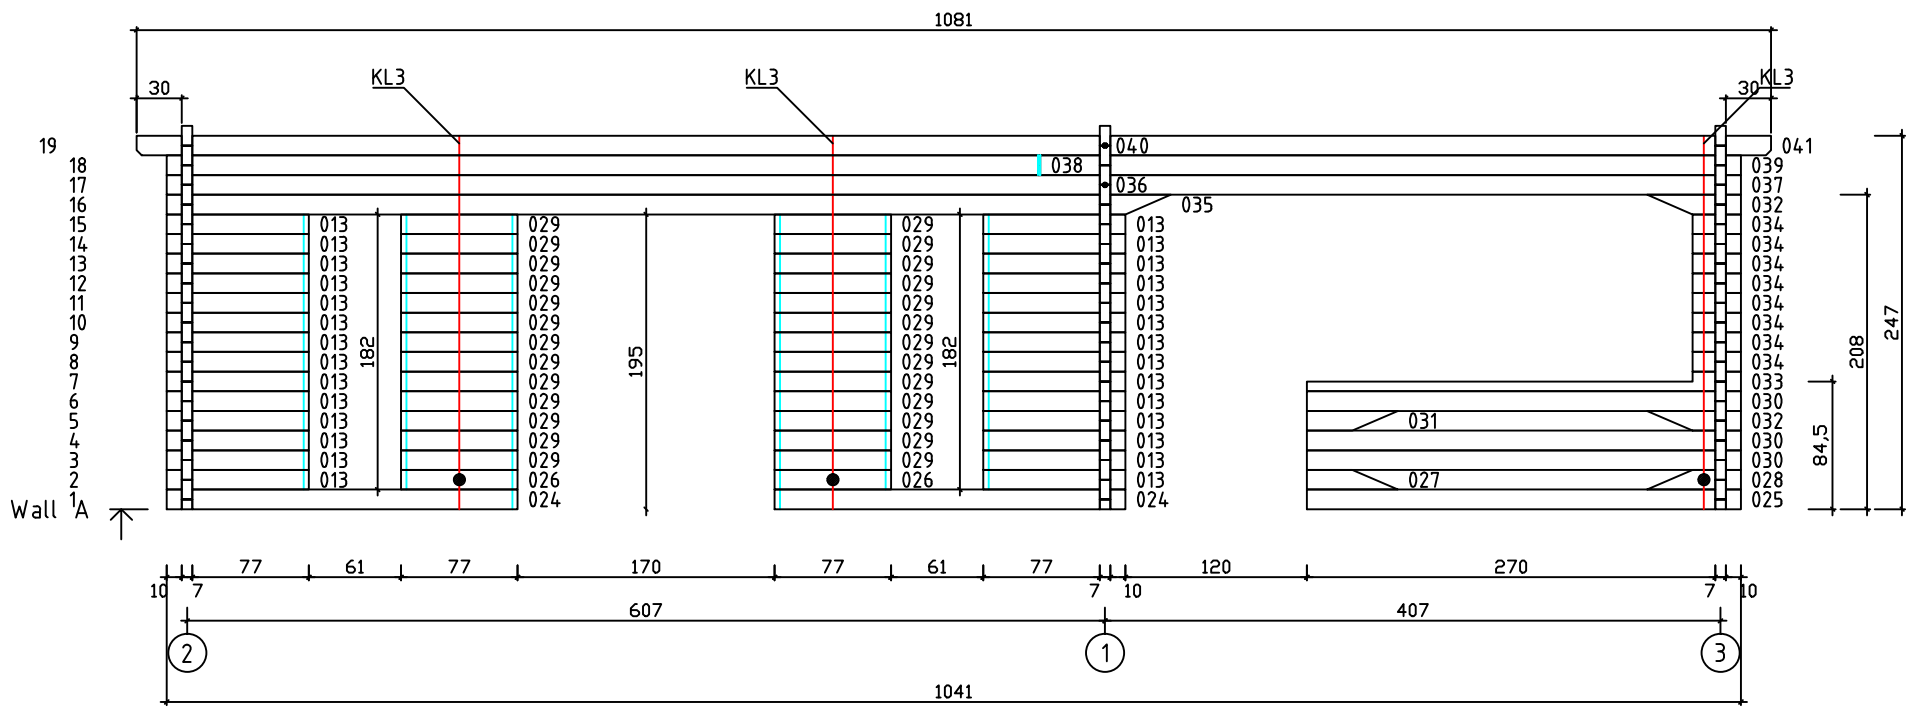

Kood	Carola 6x5+4 FSR 70	Leht	Plan
Joonis	Carola 6x5+4 FSR 70	Mootkava	1:50
Materjal	7x13	Kuup.	09.01.2019
Joonestas	T.Laine	File	Carola 6x5+4 FSR 70.d

Kood	Carola 6x5+4 FSR 70	Leht	Plan
Joonis	Carola 6x5+4 FSR 70	Mootkava	1:50
Materjal	7x13	Kuup.	09.01.2019
Joonestaj	T.Laine	File	Carola 6x5+4 FSR 70.d

Kood	Carola 6x5+4 FSR 70	Leht	3
Joonis	WALL A	Mootkava	1:50
Materjal	7x13	Kuup.	09.01.2019
Joonestaj	T.Laine	File	Carola 6x5+4 FSR 70.d

Kood	Carola 6x5+4 FSR 70	Leht	4
Joonis	WALL B	Mootkava	1:50
Materjal	7x13	Kuup.	09.01.2019
Joonestas	T.Laine	File	Carola 6x5+4 FSR 70.d

Kood	Carola 6x5+4 FSR 70	Leht	5
Joonis	WALL 1;2	Mootkava	1:50
Materjal	7x13	Kuup.	09.01.2019
Joonestas	T.Laine	File	Carola 6x5+4 FSR 70.d

Kood	Carola 6x5+4 FSR 70	Leht	6
Joonis	WALL 3;4	Mootkava	1:50
Materjal	7x13	Kuup.	09.01.2019
Joonestas	T.Laine	File	Carola 6x5+4 FSR 70.d