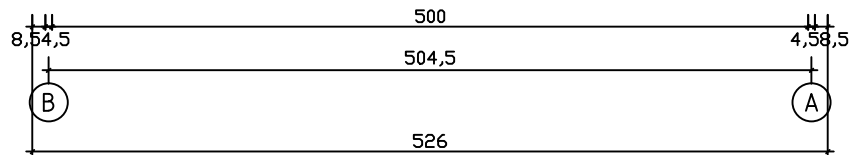

Kood	Carmen 4x5-4 45	Leht	Plan
Joonis	Carmen 4x5-4 45	Mootkava	1:50
Materjal	4.5x13	Kuup.	21.01.2019
Joonestaj	T.Laine	File	Carmen 4x5-4 45.dwg

Kood	Carmen 4x5-4 45	Leht	Plan
Joonis	Carmen 4x5-4 45	Mootkava	1:50
Materjal	4.5x13	Kuup.	21.01.2019
Joonestaj	T.Laine	File	Carmen 4x5-4 45.dwg

Kood	Carmen 4x5-4 45	Leht	3
Joonis	WALL A;B	Mootkava	1:50
Materjal	4.5x13	Kuup.	21.01.2019
Joonestas	T.Laine	File	Carmen 4x5-4 45.dwg

Kood	Carmen 4x5-4 45	Leht	4
Joonis	WALL 1;2;3	Mootkava	1:50
Materjal	4.5x13	Kuup.	21.01.2019
Joonestas	T.Laine	File	Carmen 4x5-4 45.dwg