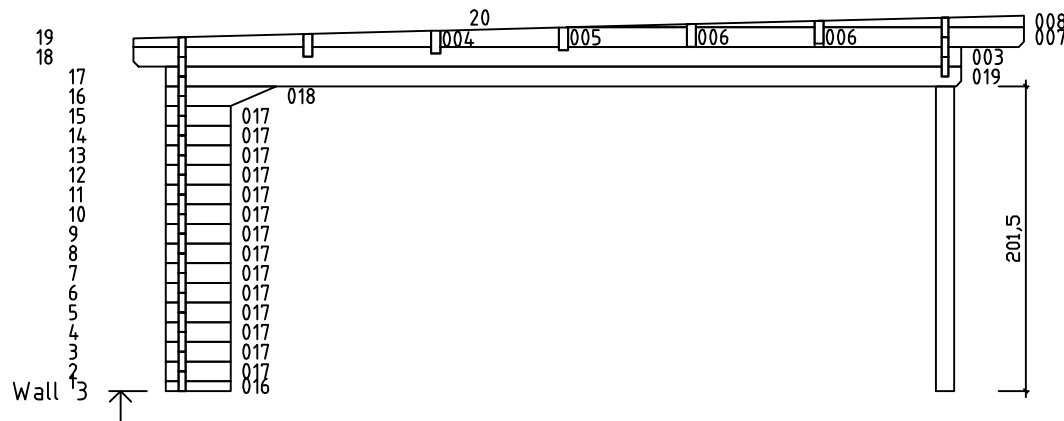

Kood	Carmen 4x5-4 45	Leht	Plan
Joonis	Carmen 4x5-4 45	Mootkava	1:50
Materjal	4.5x13	Kuup.	21.01.2019
Joonestaj	T.Laine	File	Carmen 4x5-4 45.dwg

Kood	Carmen 4x5-4 45	Leht	Plan
Joonis	Carmen 4x5-4 45	Mootkava	1:50
Materjal	4.5x13	Kuup.	21.01.2019
Joonestaj	T.Laine	File	Carmen 4x5-4 45.dwg

Kood	Carmen 4x5-4 45	Leht	3
Joonis	WALL A;B	Mootkava	1:50
Materjal	4.5x13	Kuup.	21.01.2019
Joonestas	T.Laine	File	Carmen 4x5-4 45.dwg

Kood	Carmen 4x5-4 45	Leht	4
Joonis	WALL 1;2;3	Mootkava	1:50
Materjal	4.5x13	Kuup.	21.01.2019
Joonestas	T.Laine	File	Carmen 4x5-4 45.dwg