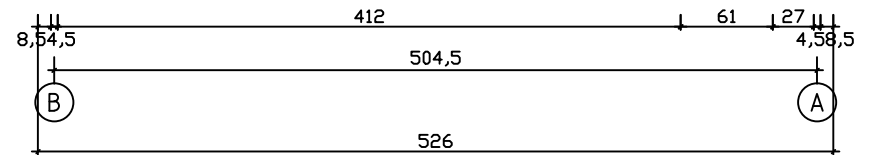

Kood	Carmen 4x5-4 45	Leht	Plan
Joonis	Carmen 4x5-4 45	Mootkava	1:50
Materjal	4.5x13	Kuup.	21.01.2019
Joonestaj	T.Laine	File	Carmen 4x5-4 45.dwg

Kood	Carmen 4x5-4 45	Leht	Plan
Joonis	Carmen 4x5-4 45	Mootkava	1:50
Materjal	4.5x13	Kuup.	21.01.2019
Joonestaj	T.Laine	File	Carmen 4x5-4 45.dwg

Kood	Carmen 4x5-4 45	Leht	3
Joonis	WALL A;B	Mootkava	1:50
Materjal	4.5x13	Kuup.	21.01.2019
Joonestas	T.Laine	File	Carmen 4x5-4 45.dwg

Kood	Carmen 4x5-4 45	Leht	4
Joonis	WALL 1;2;3	Mootkava	1:50
Materjal	4.5x13	Kuup.	21.01.2019
Joonestas	T.Laine	File	Carmen 4x5-4 45.dwg