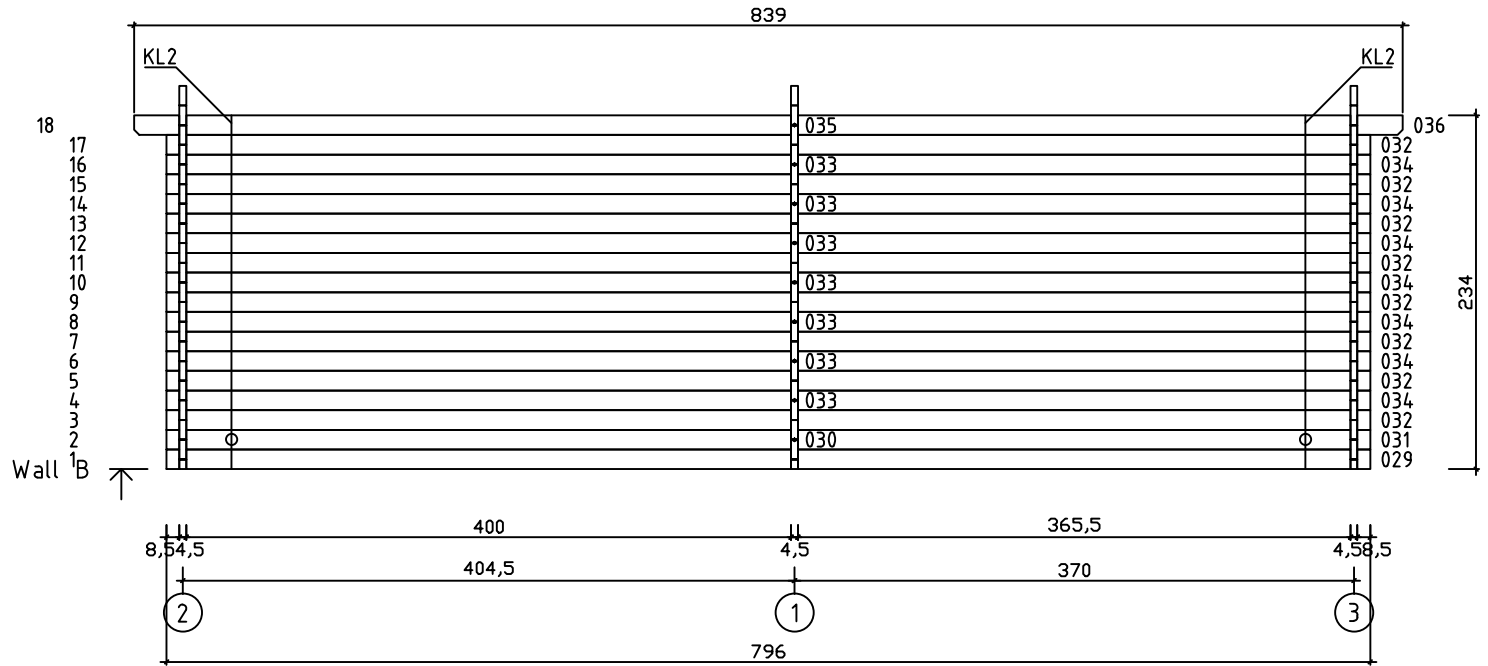

Kood	Carmen 4x5-4 45	Leht	Plan
Joonis	Carmen 4x5-4 45	Mootkava	1:50
Materjal	4.5x13	Kuup.	21.01.2019
Joonestaj	T.Laine	File	Carmen 4x5-4 45.dwg

Kood	Carmen 4x5-4 45	Leht	Plan
Joonis	Carmen 4x5-4 45	Mootkava	1:50
Materjal	4.5x13	Kuup.	21.01.2019
Joonestaj	T.Laine	File	Carmen 4x5-4 45.dwg

Kood	Carmen 4x5-4 45	Leht	3
Joonis	WALL A;B	Mootkava	1:50
Materjal	4.5x13	Kuup.	21.01.2019
Joonestas	T.Laine	File	Carmen 4x5-4 45.dwg

Kood	Carmen 4x5-4 45	Leht	4
Joonis	WALL 1;2;3	Mootkava	1:50
Materjal	4.5x13	Kuup.	21.01.2019
Joonestas	T.Laine	File	Carmen 4x5-4 45.dwg