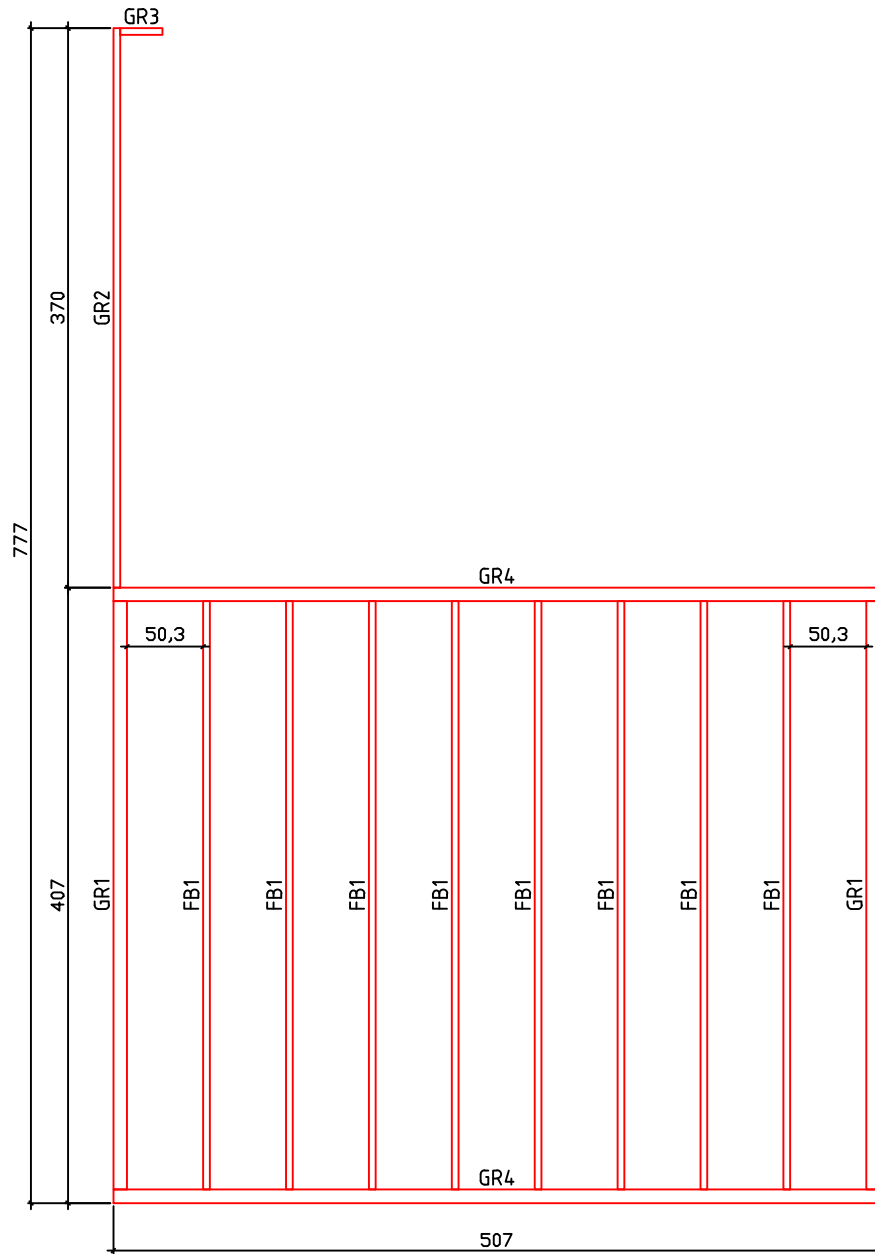

Kood	Carmen 4x5-4 45	Leht	Plan
Joonis	Carmen 4x5-4 45	Mootkava	1:50
Materjal	4.5x13	Kuup.	21.01.2019
Joonestaj	T.Laine	File	Carmen 4x5-4 45.dwg

Kood	Carmen 4x5-4 45	Leht	Plan
Joonis	Carmen 4x5-4 45	Mootkava	1:50
Materjal	4.5x13	Kuup.	21.01.2019
Joonestaj	T.Laine	File	Carmen 4x5-4 45.dwg

Kood	Carmen 4x5-4 45	Leht	3
Joonis	WALL A;B	Mootkava	1:50
Materjal	4.5x13	Kuup.	21.01.2019
Joonestas	T.Laine	File	Carmen 4x5-4 45.dwg

Kood	Carmen 4x5-4 45	Leht	4
Joonis	WALL 1;2;3	Mootkava	1:50
Materjal	4.5x13	Kuup.	21.01.2019
Joonestas	T.Laine	File	Carmen 4x5-4 45.dwg