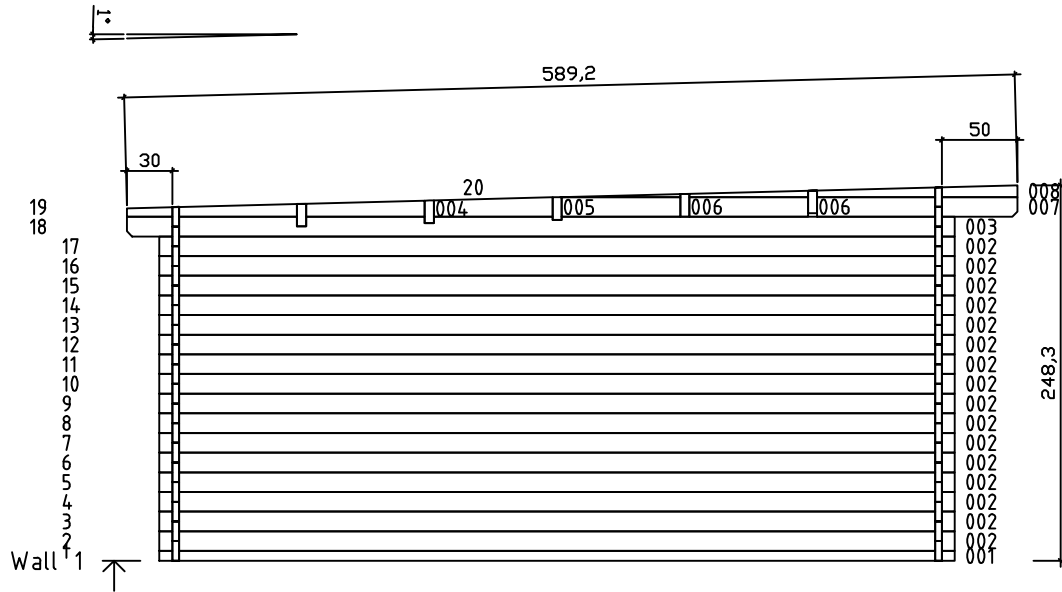

Kood	Carmen 4x5-4 45	Leht	Plan
Joonis	Carmen 4x5-4 45	Mootkava	1:50
Materjal	4.5x13	Kuup.	21.01.2019
Joonestaj	T.Laine	File	Carmen 4x5-4 45.dwg

Kood	Carmen 4x5-4 45	Leht	Plan
Joonis	Carmen 4x5-4 45	Mootkava	1:50
Materjal	4.5x13	Kuup.	21.01.2019
Joonestaj	T.Laine	File	Carmen 4x5-4 45.dwg

Kood	Carmen 4x5-4 45	Leht	3
Joonis	WALL A;B	Mootkava	1:50
Materjal	4.5x13	Kuup.	21.01.2019
Joonestas	T.Laine	File	Carmen 4x5-4 45.dwg

Kood	Carmen 4x5-4 45	Leht	4
Joonis	WALL 1;2;3	Mootkava	1:50
Materjal	4.5x13	Kuup.	21.01.2019
Joonestas	T.Laine	File	Carmen 4x5-4 45.dwg