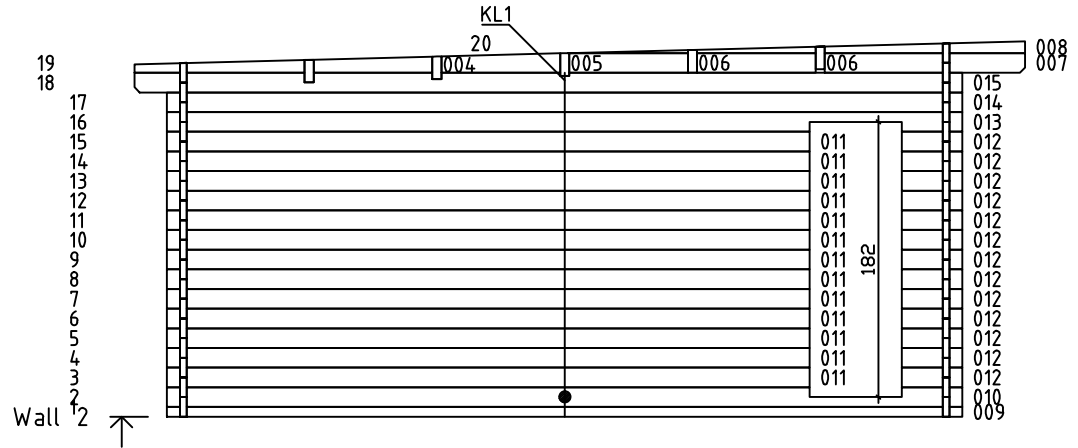

Kood	Carmen 4x5-4 45	Leht	Plan
Joonis	Carmen 4x5-4 45	Mootkava	1:50
Materjal	4.5x13	Kuup.	21.01.2019
Joonestaj	T.Laine	File	Carmen 4x5-4 45.dwg

Kood	Carmen 4x5-4 45	Leht	Plan
Joonis	Carmen 4x5-4 45	Mootkava	1:50
Materjal	4.5x13	Kuup.	21.01.2019
Joonestaj	T.Laine	File	Carmen 4x5-4 45.dwg

Kood	Carmen 4x5-4 45	Leht	3
Joonis	WALL A;B	Mootkava	1:50
Materjal	4.5x13	Kuup.	21.01.2019
Joonestas	T.Laine	File	Carmen 4x5-4 45.dwg

Kood	Carmen 4x5-4 45	Leht	4
Joonis	WALL 1;2;3	Mootkava	1:50
Materjal	4.5x13	Kuup.	21.01.2019
Joonestas	T.Laine	File	Carmen 4x5-4 45.dwg