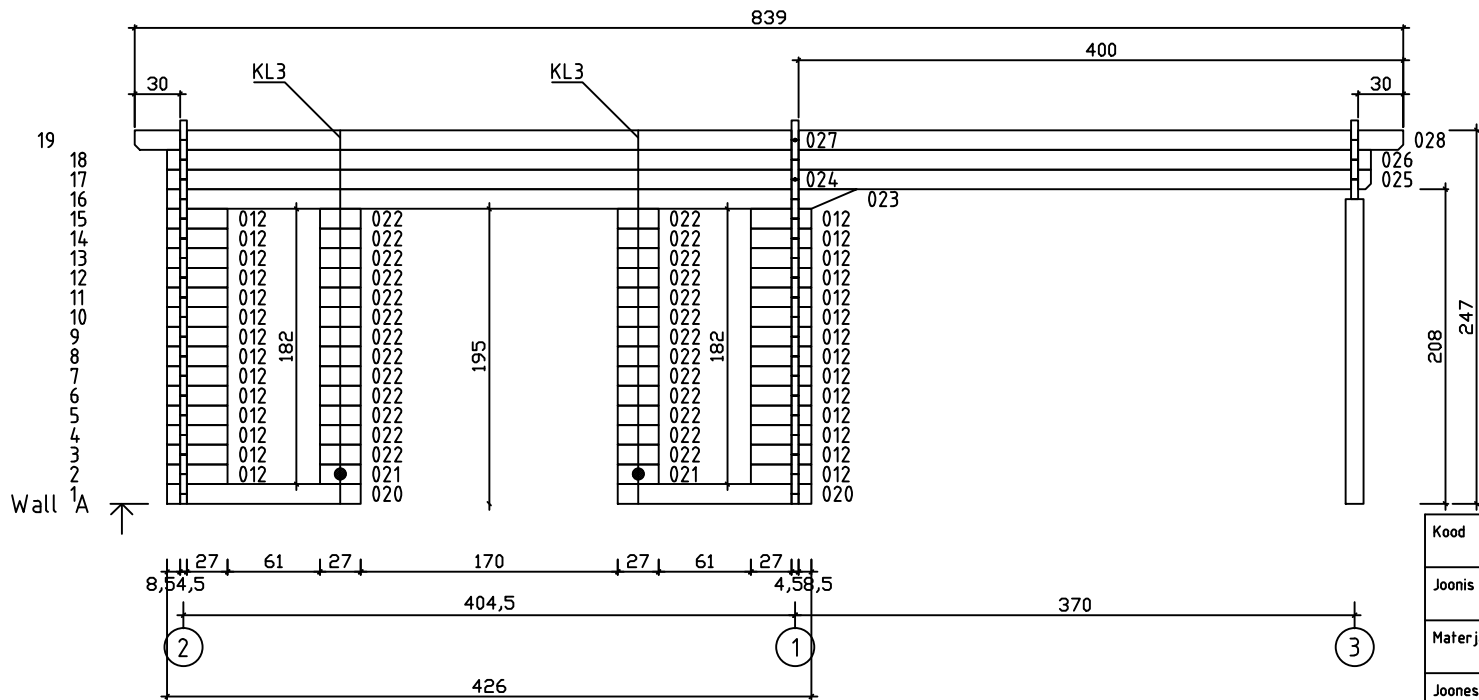

Kood	Carmen 4x5-4 45	Leht	Plan
Joonis	Carmen 4x5-4 45	Mootkava	1:50
Materjal	4.5x13	Kuup.	21.01.2019
Joonestaj	T.Laine	File	Carmen 4x5-4 45.dwg

Kood	Carmen 4x5-4 45	Leht	Plan
Joonis	Carmen 4x5-4 45	Mootkava	1:50
Materjal	4.5x13	Kuup.	21.01.2019
Joonestaj	T.Laine	File	Carmen 4x5-4 45.dwg

Kood	Carmen 4x5-4 45	Leht	3
Joonis	WALL A;B	Mootkava	1:50
Materjal	4.5x13	Kuup.	21.01.2019
Joonestas	T.Laine	File	Carmen 4x5-4 45.dwg

Kood	Carmen 4x5-4 45	Leht	4
Joonis	WALL 1;2;3	Mootkava	1:50
Materjal	4.5x13	Kuup.	21.01.2019
Joonestas	T.Laine	File	Carmen 4x5-4 45.dwg