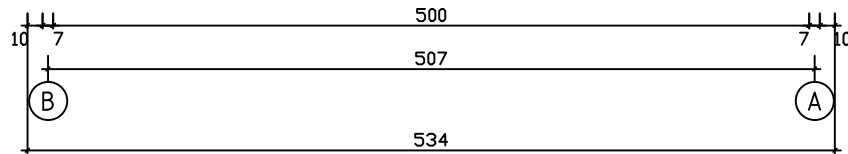

Kood	Corinna 4x5-4 FSR 70	Leht	4
Joonis	WALL 1;2;3	Mootkava	1:50
Materjal	7x13	Kuup.	09.01.2019
Joonestas	T.Laine	File	Corinna 4x5-4 FSR 70