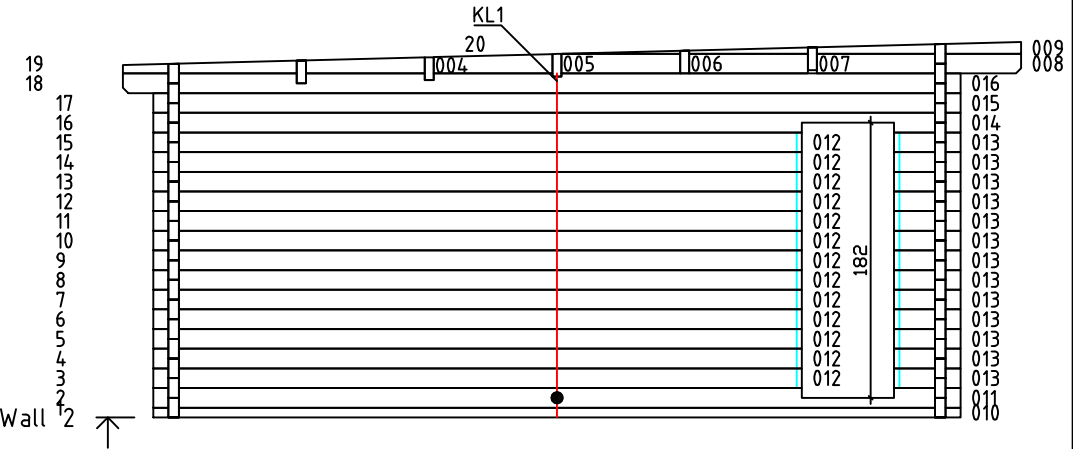

Kood	Corinna 4x5-4 FSR 70	Leht	Plan
Joonis	Corinna 4x5-4 FSR 70	Mootkava	1:50
Materjal	7x13	Kuup.	09.01.2019
Joonestas	T.Laine	File	Corinna 4x5-4 FSR 70

Kood	Corinna 4x5-4 FSR 70	Leht	Plan
Joonis	Corinna 4x5-4 FSR 70	Mootkava	1:50
Materjal	7x13	Kuup.	09.01.2019
Joonestas	T.Laine	File	Corinna 4x5-4 FSR 70

Kood	Corinna 4x5-4 FSR 70	Leht	3
Joonis	WALL A;B	Mootkava	1:50
Materjal	7x13	Kuup.	09.01.2019
Joonestas	T.Laine	File	Corinna 4x5-4 FSR 70

Kood	Corinna 4x5-4 FSR 70	Leht	4
Joonis	WALL 1;2;3	Mootkava	1:50
Materjal	7x13	Kuup.	09.01.2019
Joonestas	T.Laine	File	Corinna 4x5-4 FSR 70