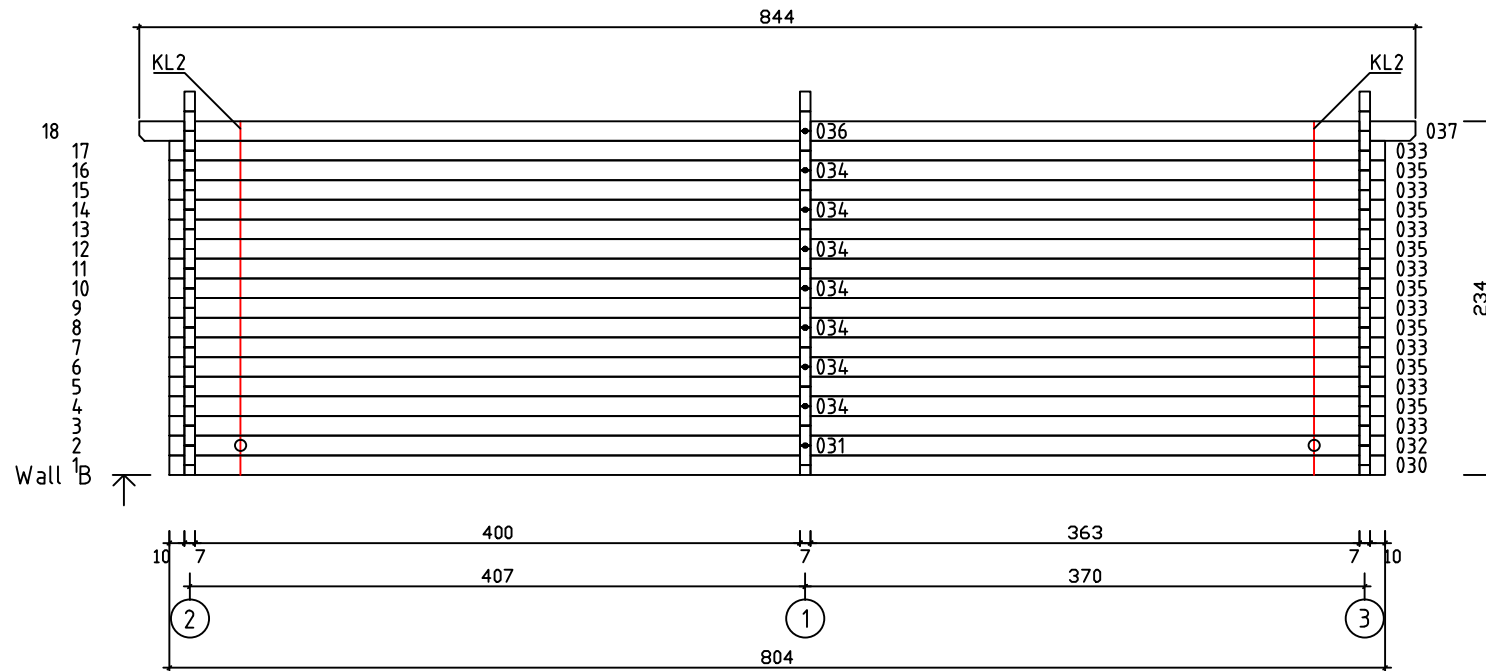

Kood	Corinna 4x5-4 FSR 70	Leht	Plan
Joonis	Corinna 4x5-4 FSR 70	Mootkava	1:50
Materjal	7x13	Kuup.	09.01.2019
Joonestas	T.Laine	File	Corinna 4x5-4 FSR 70

Kood	Corinna 4x5-4 FSR 70	Leht	Plan
Joonis	Corinna 4x5-4 FSR 70	Mootkava	1:50
Materjal	7x13	Kuup.	09.01.2019
Joonestas	T.Laine	File	Corinna 4x5-4 FSR 70

Kood	Corinna 4x5-4 FSR 70	Leht	3
Joonis	WALL A;B	Mootkava	1:50
Materjal	7x13	Kuup.	09.01.2019
Joonestas	T.Laine	File	Corinna 4x5-4 FSR 70

Kood	Corinna 4x5-4 FSR 70	Leht	4
Joonis	WALL 1;2;3	Mootkava	1:50
Materjal	7x13	Kuup.	09.01.2019
Joonestas	T.Laine	File	Corinna 4x5-4 FSR 70