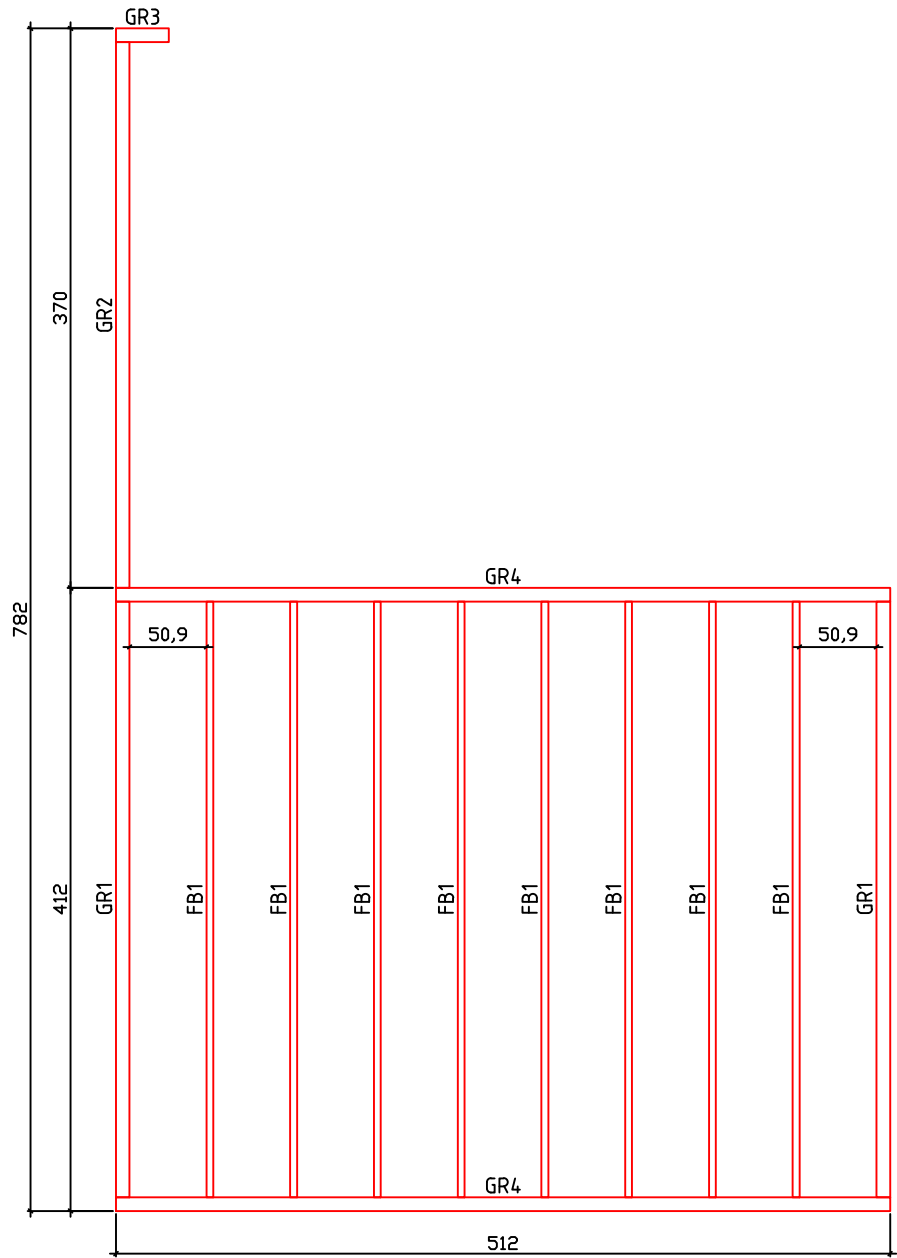

Kood	Corinna 4x5-4 FSR 70	Leht	Plan
Joonis	Corinna 4x5-4 FSR 70	Mootkava	1:50
Materjal	7x13	Kuup.	09.01.2019
Joonestas	T.Laine	File	Corinna 4x5-4 FSR 70

Kood	Corinna 4x5-4 FSR 70	Leht	Plan
Joonis	Corinna 4x5-4 FSR 70	Mootkava	1:50
Materjal	7x13	Kuup.	09.01.2019
Joonestas	T.Laine	File	Corinna 4x5-4 FSR 70

Kood	Corinna 4x5-4 FSR 70	Leht	3
Joonis	WALL A;B	Mootkava	1:50
Materjal	7x13	Kuup.	09.01.2019
Joonestas	T.Laine	File	Corinna 4x5-4 FSR 70

Kood	Corinna 4x5-4 FSR 70	Leht	4
Joonis	WALL 1;2;3	Mootkava	1:50
Materjal	7x13	Kuup.	09.01.2019
Joonestas	T.Laine	File	Corinna 4x5-4 FSR 70