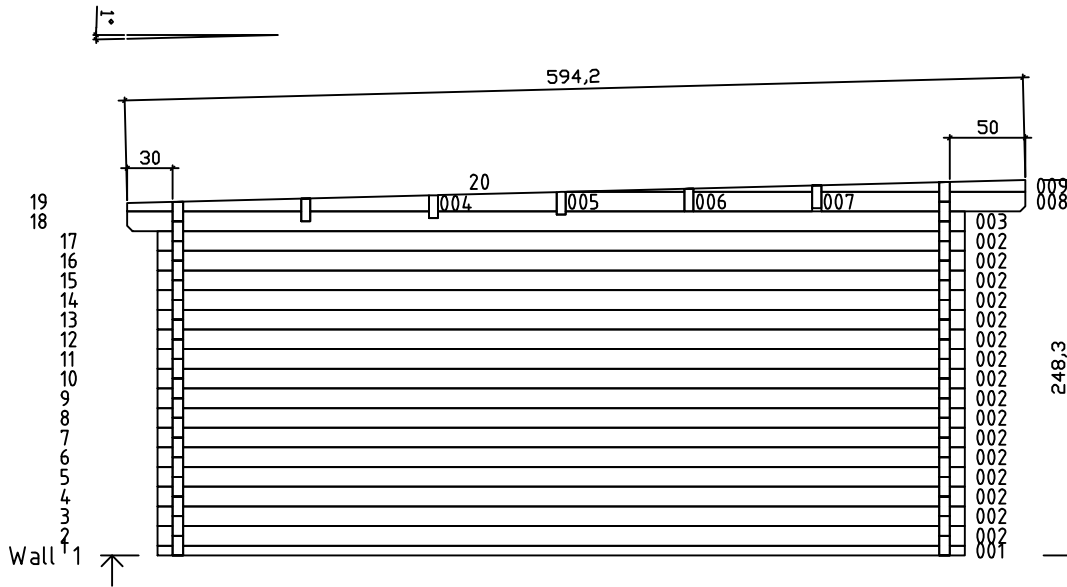

Kood	Corinna 4x5-4 FSR 70	Leht	Plan
Joonis	Corinna 4x5-4 FSR 70	Mootkava	1:50
Materjal	7x13	Kuup.	09.01.2019
Joonestas	T.Laine	File	Corinna 4x5-4 FSR 70

Kood	Corinna 4x5-4 FSR 70	Leht	Plan
Joonis	Corinna 4x5-4 FSR 70	Mootkava	1:50
Materjal	7x13	Kuup.	09.01.2019
Joonestas	T.Laine	File	Corinna 4x5-4 FSR 70

Kood	Corinna 4x5-4 FSR 70	Leht	3
Joonis	WALL A;B	Mootkava	1:50
Materjal	7x13	Kuup.	09.01.2019
Joonestas	T.Laine	File	Corinna 4x5-4 FSR 70

Kood	Corinna 4x5-4 FSR 70	Leht	4
Joonis	WALL 1;2;3	Mootkava	1:50
Materjal	7x13	Kuup.	09.01.2019
Joonestas	T.Laine	File	Corinna 4x5-4 FSR 70