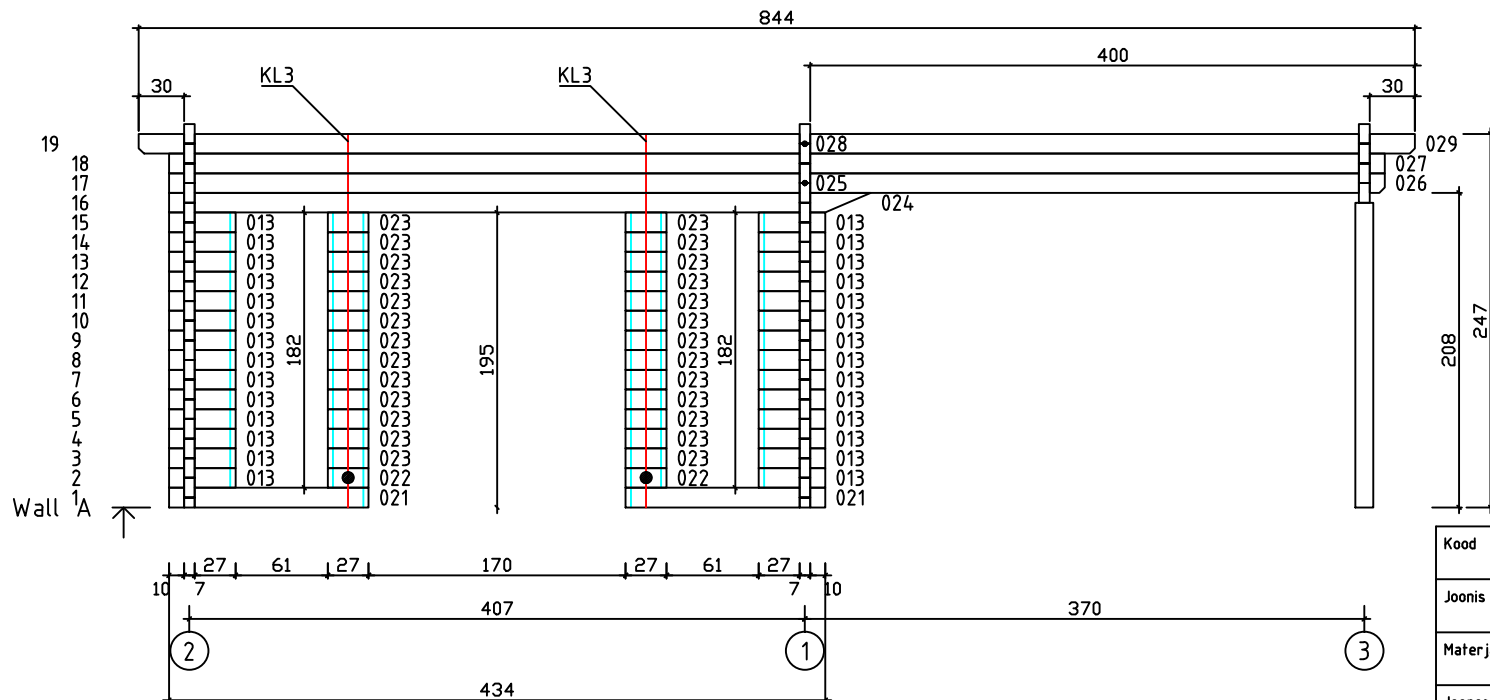

Kood	Corinna 4x5-4 FSR 70	Leht	Plan
Joonis	Corinna 4x5-4 FSR 70	Mootkava	1:50
Materjal	7x13	Kuup.	09.01.2019
Joonestas	T.Laine	File	Corinna 4x5-4 FSR 70

Kood	Corinna 4x5-4 FSR 70	Leht	Plan
Joonis	Corinna 4x5-4 FSR 70	Mootkava	1:50
Materjal	7x13	Kuup.	09.01.2019
Joonestas	T.Laine	File	Corinna 4x5-4 FSR 70

Kood	Corinna 4x5-4 FSR 70	Leht	3
Joonis	WALL A;B	Mootkava	1:50
Materjal	7x13	Kuup.	09.01.2019
Joonestas	T.Laine	File	Corinna 4x5-4 FSR 70

Kood	Corinna 4x5-4 FSR 70	Leht	4
Joonis	WALL 1;2;3	Mootkava	1:50
Materjal	7x13	Kuup.	09.01.2019
Joonestas	T.Laine	File	Corinna 4x5-4 FSR 70