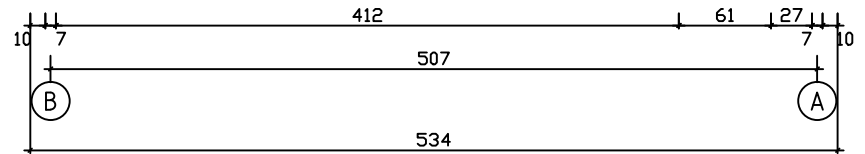

Kood	Corinna 4x5-4 FSR 70	Leht	4
Joonis	WALL 1;2;3	Mootkava	1:50
Materjal	7x13	Kuup.	09.01.2019
Joonestas	T.Laine	File	Corinna 4x5-4 FSR 70