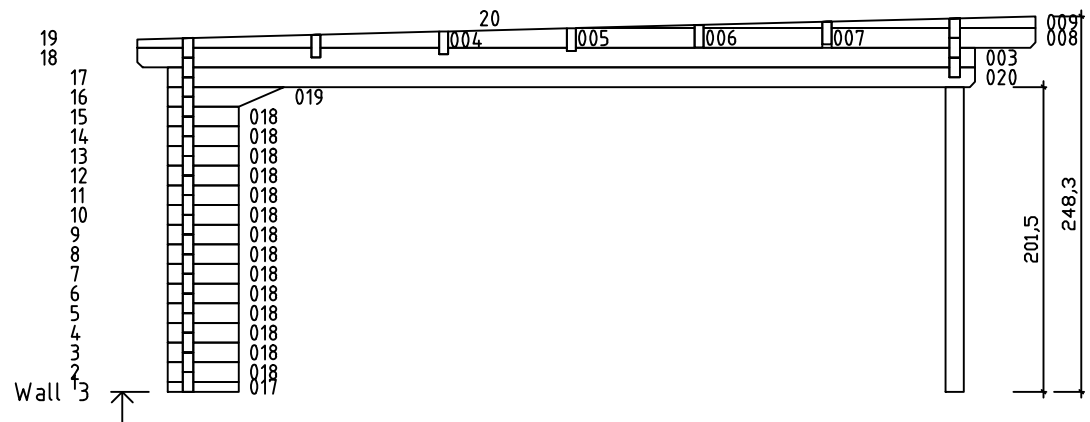

Kood	Corinna 4x5-4 FSR 70	Leht	Plan
Joonis	Corinna 4x5-4 FSR 70	Mootkava	1:50
Materjal	7x13	Kuup.	09.01.2019
Joonestas	T.Laine	File	Corinna 4x5-4 FSR 70

Kood	Corinna 4x5-4 FSR 70	Leht	Plan
Joonis	Corinna 4x5-4 FSR 70	Mootkava	1:50
Materjal	7x13	Kuup.	09.01.2019
Joonestas	T.Laine	File	Corinna 4x5-4 FSR 70

Kood	Corinna 4x5-4 FSR 70	Leht	3
Joonis	WALL A;B	Mootkava	1:50
Materjal	7x13	Kuup.	09.01.2019
Joonestas	T.Laine	File	Corinna 4x5-4 FSR 70

Kood	Corinna 4x5-4 FSR 70	Leht	4
Joonis	WALL 1;2;3	Mootkava	1:50
Materjal	7x13	Kuup.	09.01.2019
Joonestas	T.Laine	File	Corinna 4x5-4 FSR 70