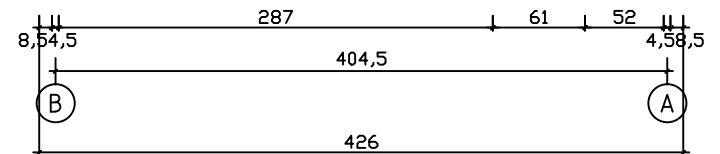

Kood	Carmen 5x4-3 45	Leht	Plan
Joonis	Carmen 5x4-3 45	Mootkava	1:50
Materjal	4.5x13	Kuup.	17.01.2019
Joonestas	T.Laine	File	Carmen 5x4-3 45.dwg

Kood	Carmen 5x4-3 45	Leht	Plan
Joonis	Carmen 5x4-3 45	Mootkava	1:50
Materjal	4.5x13	Kuup.	17.01.2019
Joonestas	T.Laine	File	Carmen 5x4-3 45.dwg

Kood	Carmen 5x4-3 45	Leht	3
Joonis	WALL A;B	Mootkava	1:50
Materjal	4.5x13	Kuup.	17.01.2019
Joonestas	T.Laine	File	Carmen 5x4-3 45.dwg

Kood	Carmen 5x4-3 45	Leht	4
Joonis	WALL 1;2;3	Mootkava	1:50
Materjal	4.5x13	Kuup.	17.01.2019
Joonestas	T.Laine	File	Carmen 5x4-3 45.dwg