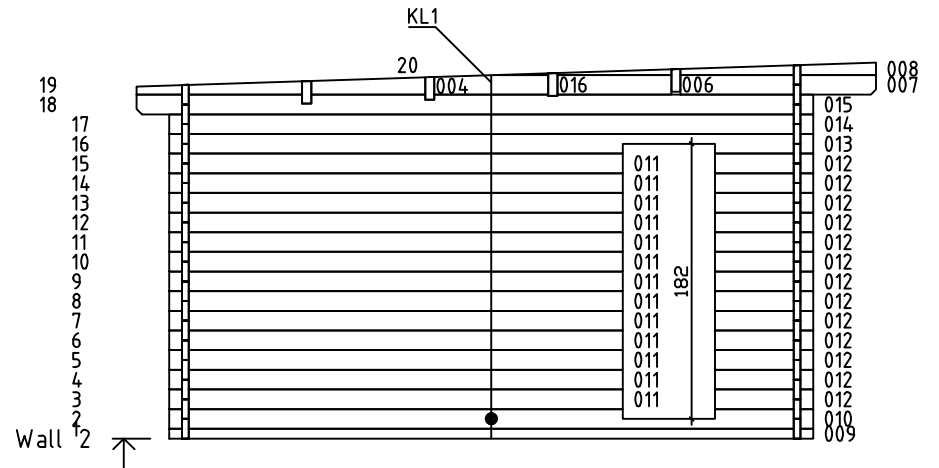

Kood	Carmen 5x4-3 45	Leht	Plan
Joonis	Carmen 5x4-3 45	Mootkava	1:50
Materjal	4.5x13	Kuup.	17.01.2019
Joonestas	T.Laine	File	Carmen 5x4-3 45.dwg

Kood	Carmen 5x4-3 45	Leht	Plan
Joonis	Carmen 5x4-3 45	Mootkava	1:50
Materjal	4.5x13	Kuup.	17.01.2019
Joonestas	T.Laine	File	Carmen 5x4-3 45.dwg

Kood	Carmen 5x4-3 45	Leht	3
Joonis	WALL A;B	Mootkava	1:50
Materjal	4.5x13	Kuup.	17.01.2019
Joonestas	T.Laine	File	Carmen 5x4-3 45.dwg

Kood	Carmen 5x4-3 45	Leht	4
Joonis	WALL 1;2;3	Mootkava	1:50
Materjal	4.5x13	Kuup.	17.01.2019
Joonestas	T.Laine	File	Carmen 5x4-3 45.dwg