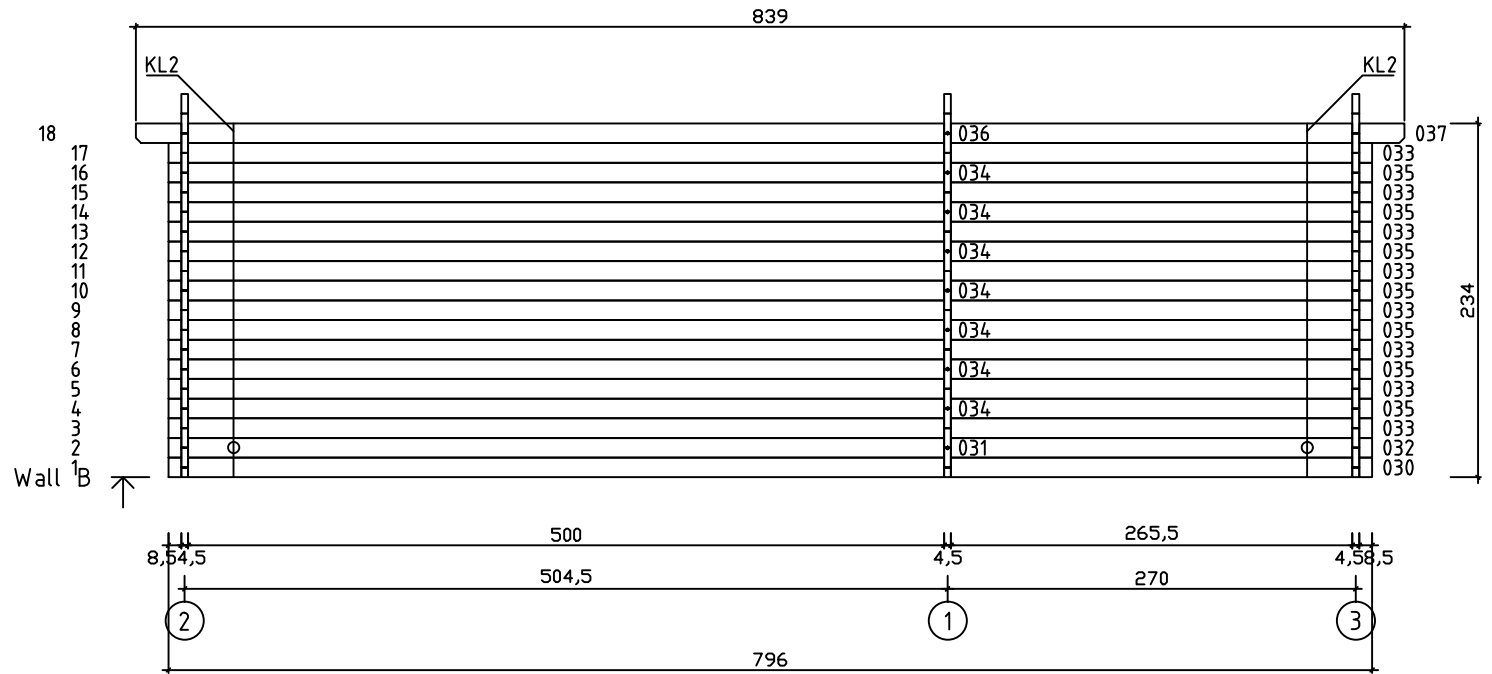

Kood	Carmen 5x4-3 45	Leht	Plan
Joonis	Carmen 5x4-3 45	Mootkava	1:50
Materjal	4.5x13	Kuup.	17.01.2019
Joonestas	T.Laine	File	Carmen 5x4-3 45.dwg

Kood	Carmen 5x4-3 45	Leht	Plan
Joonis	Carmen 5x4-3 45	Mootkava	1:50
Materjal	4.5x13	Kuup.	17.01.2019
Joonestas	T.Laine	File	Carmen 5x4-3 45.dwg

Kood	Carmen 5x4-3 45	Leht	3
Joonis	WALL A;B	Mootkava	1:50
Materjal	4.5x13	Kuup.	17.01.2019
Joonestas	T.Laine	File	Carmen 5x4-3 45.dwg

Kood	Carmen 5x4-3 45	Leht	4
Joonis	WALL 1;2;3	Mootkava	1:50
Materjal	4.5x13	Kuup.	17.01.2019
Joonestas	T.Laine	File	Carmen 5x4-3 45.dwg