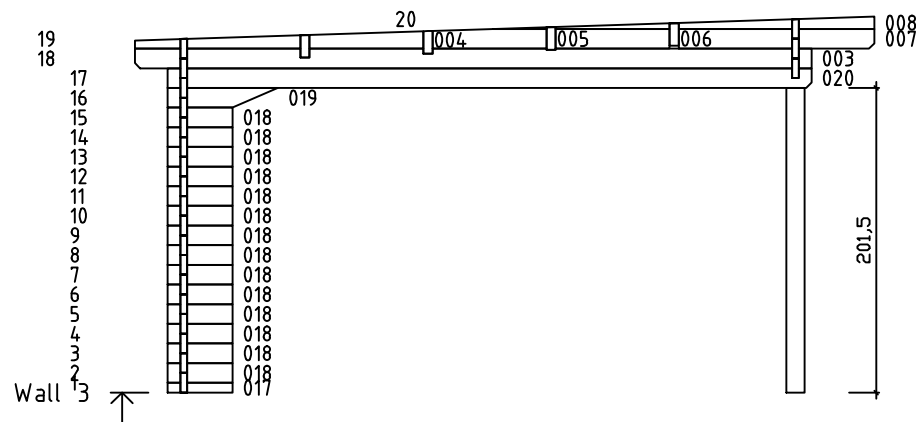

Kood	Carmen 5x4-3 45	Leht	Plan
Joonis	Carmen 5x4-3 45	Mootkava	1:50
Materjal	4.5x13	Kuup.	17.01.2019
Joonestas	T.Laine	File	Carmen 5x4-3 45.dwg

Kood	Carmen 5x4-3 45	Leht	Plan
Joonis	Carmen 5x4-3 45	Mootkava	1:50
Materjal	4.5x13	Kuup.	17.01.2019
Joonestas	T.Laine	File	Carmen 5x4-3 45.dwg

Kood	Carmen 5x4-3 45	Leht	3
Joonis	WALL A;B	Mootkava	1:50
Materjal	4.5x13	Kuup.	17.01.2019
Joonestas	T.Laine	File	Carmen 5x4-3 45.dwg

Kood	Carmen 5x4-3 45	Leht	4
Joonis	WALL 1;2;3	Mootkava	1:50
Materjal	4.5x13	Kuup.	17.01.2019
Joonestas	T.Laine	File	Carmen 5x4-3 45.dwg