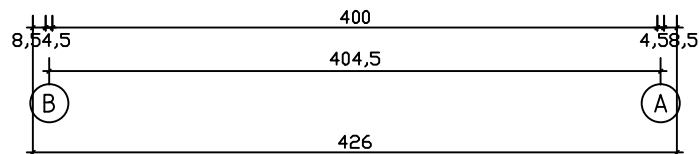

Kood	Carmen 5x4-3 45	Leht	Plan
Joonis	Carmen 5x4-3 45	Mootkava	1:50
Materjal	4.5x13	Kuup.	17.01.2019
Joonestas	T.Laine	File	Carmen 5x4-3 45.dwg

Kood	Carmen 5x4-3 45	Leht	Plan
Joonis	Carmen 5x4-3 45	Mootkava	1:50
Materjal	4.5x13	Kuup.	17.01.2019
Joonestas	T.Laine	File	Carmen 5x4-3 45.dwg

Kood	Carmen 5x4-3 45	Leht	3
Joonis	WALL A;B	Mootkava	1:50
Materjal	4.5x13	Kuup.	17.01.2019
Joonestas	T.Laine	File	Carmen 5x4-3 45.dwg

Kood	Carmen 5x4-3 45	Leht	4
Joonis	WALL 1;2;3	Mootkava	1:50
Materjal	4.5x13	Kuup.	17.01.2019
Joonestas	T.Laine	File	Carmen 5x4-3 45.dwg