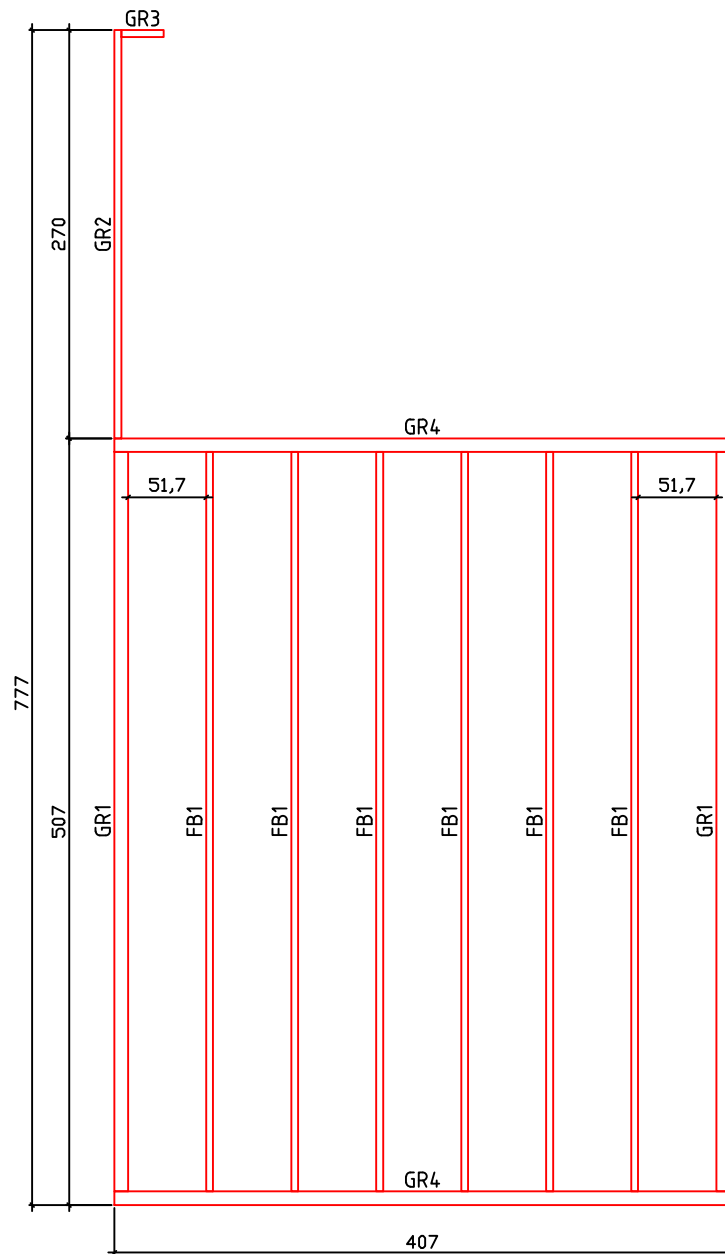

Kood	Carmen 5x4-3 45	Leht	Plan
Joonis	Carmen 5x4-3 45	Mootkava	1:50
Materjal	4.5x13	Kuup.	17.01.2019
Joonestas	T.Laine	File	Carmen 5x4-3 45.dwg

Kood	Carmen 5x4-3 45	Leht	Plan
Joonis	Carmen 5x4-3 45	Mootkava	1:50
Materjal	4.5x13	Kuup.	17.01.2019
Joonestas	T.Laine	File	Carmen 5x4-3 45.dwg

Kood	Carmen 5x4-3 45	Leht	3
Joonis	WALL A;B	Mootkava	1:50
Materjal	4.5x13	Kuup.	17.01.2019
Joonestas	T.Laine	File	Carmen 5x4-3 45.dwg

Kood	Carmen 5x4-3 45	Leht	4
Joonis	WALL 1;2;3	Mootkava	1:50
Materjal	4.5x13	Kuup.	17.01.2019
Joonestas	T.Laine	File	Carmen 5x4-3 45.dwg