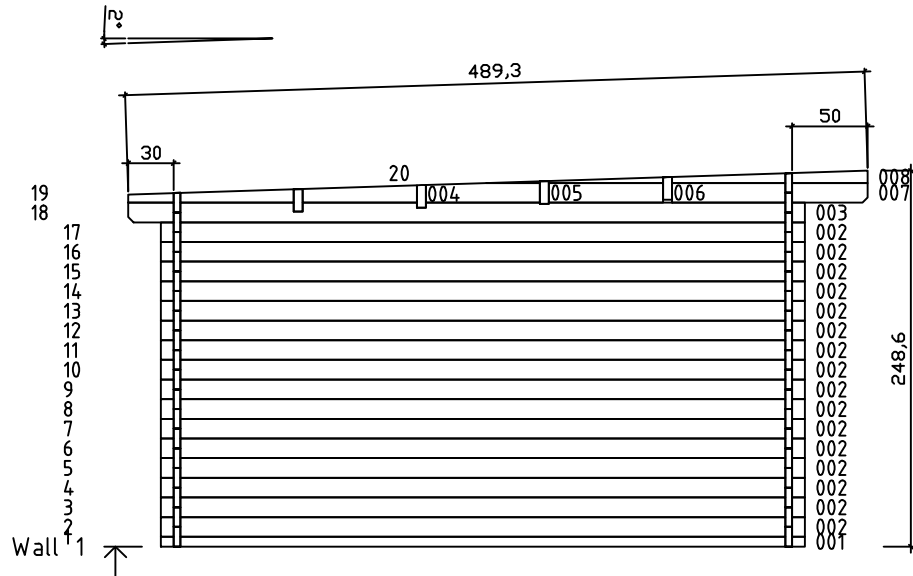

Kood	Carmen 5x4-3 45	Leht	Plan
Joonis	Carmen 5x4-3 45	Mootkava	1:50
Materjal	4.5x13	Kuup.	17.01.2019
Joonestas	T.Laine	File	Carmen 5x4-3 45.dwg

Kood	Carmen 5x4-3 45	Leht	Plan
Joonis	Carmen 5x4-3 45	Mootkava	1:50
Materjal	4.5x13	Kuup.	17.01.2019
Joonestas	T.Laine	File	Carmen 5x4-3 45.dwg

Kood	Carmen 5x4-3 45	Leht	3
Joonis	WALL A;B	Mootkava	1:50
Materjal	4.5x13	Kuup.	17.01.2019
Joonestas	T.Laine	File	Carmen 5x4-3 45.dwg

Kood	Carmen 5x4-3 45	Leht	4
Joonis	WALL 1;2;3	Mootkava	1:50
Materjal	4.5x13	Kuup.	17.01.2019
Joonestas	T.Laine	File	Carmen 5x4-3 45.dwg