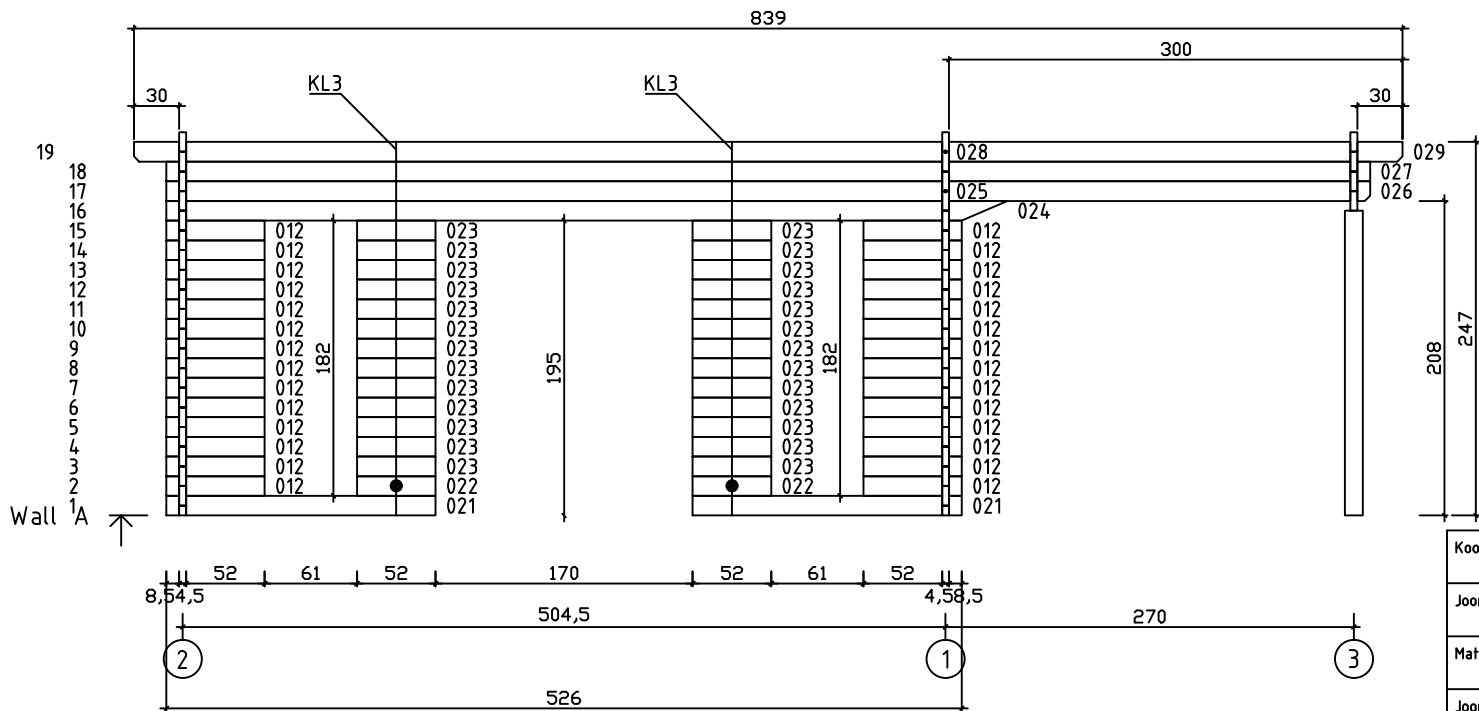

Kood	Carmen 5x4-3 45	Leht	Plan
Joonis	Carmen 5x4-3 45	Mootkava	1:50
Materjal	4.5x13	Kuup.	17.01.2019
Joonestas	T.Laine	File	Carmen 5x4-3 45.dwg

Kood	Carmen 5x4-3 45	Leht	Plan
Joonis	Carmen 5x4-3 45	Mootkava	1:50
Materjal	4.5x13	Kuup.	17.01.2019
Joonestas	T.Laine	File	Carmen 5x4-3 45.dwg

Kood	Carmen 5x4-3 45	Leht	3
Joonis	WALL A;B	Mootkava	1:50
Materjal	4.5x13	Kuup.	17.01.2019
Joonestas	T.Laine	File	Carmen 5x4-3 45.dwg

Kood	Carmen 5x4-3 45	Leht	4
Joonis	WALL 1;2;3	Mootkava	1:50
Materjal	4.5x13	Kuup.	17.01.2019
Joonestas	T.Laine	File	Carmen 5x4-3 45.dwg