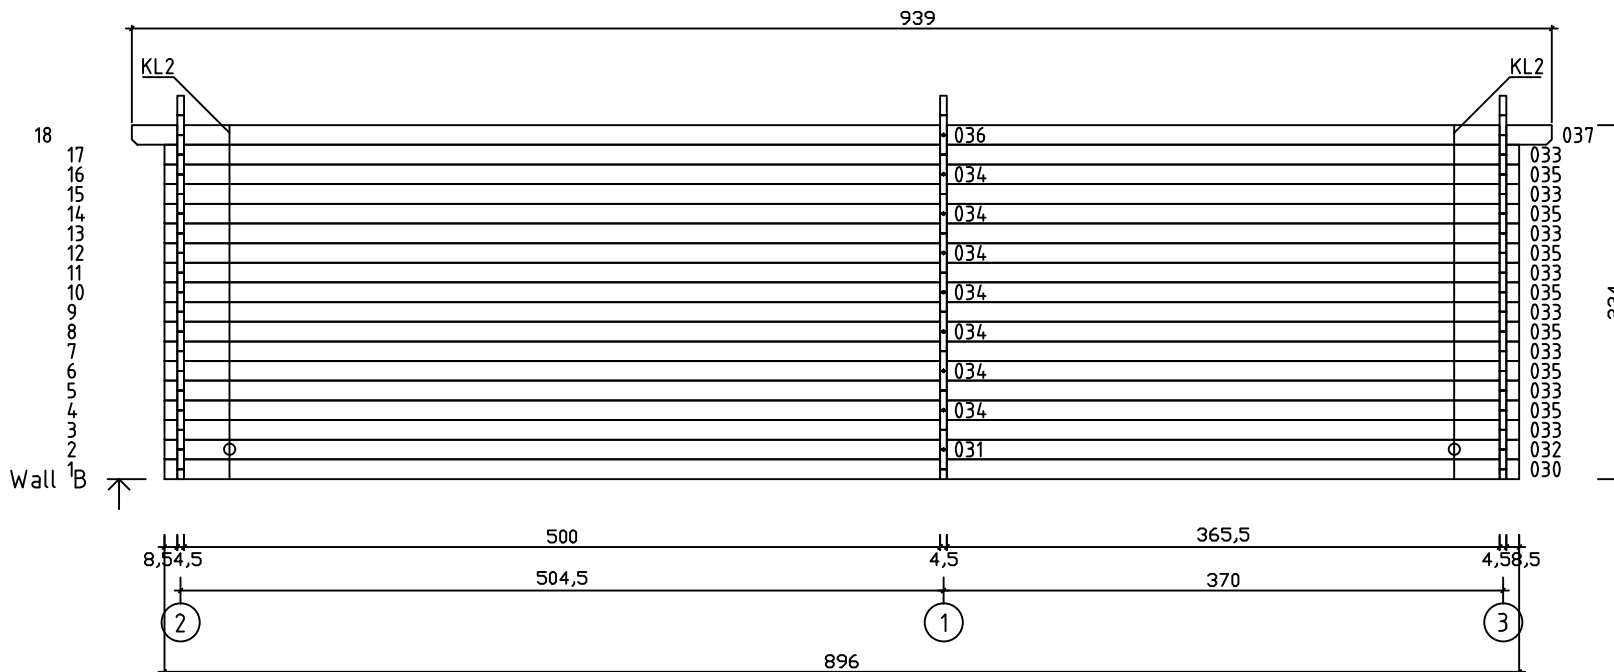

Kood	Carmen 5x4-4 45	Leht	Plan
Joonis	Carmen 5x4-4 45	Mootkava	1:50
Materjal	4.5x13	Kuup.	22.01.2019
Joonestaj	T.Laine	File	Carmen 5x4-4 45.dwg

Kood	Carmen 5x4-4 45	Leht	Plan
Joonis	Carmen 5x4-4 45	Mootkava	1:50
Materjal	4.5x13	Kuup.	22.01.2019
Joonestas	T.Laine	File	Carmen 5x4-4 45.dwg

Kood	Carmen 5x4-4 45	Leht	3
Joonis	WALL A	Mootkava	1:50
Materjal	4.5x13	Kuup.	22.01.2019
Joonestaj	T.Laine	File	Carmen 5x4-4 45.dwg

Kood	Carmen 5x4-4 45	Leht	4
Joonis	WALL B	Mootkava	1:50
Materjal	4.5x13	Kuup.	22.01.2019
Joonestas	T.Laine	File	Carmen 5x4-4 45.dwg

Kood	Carmen 5x4-4 45	Leht	5
Joonis	WALL 1;2;3	Mootkava	1:50
Materjal	4.5x13	Kuup.	22.01.2019
Joonestas	T.Laine	File	Carmen 5x4-4 45.dwg