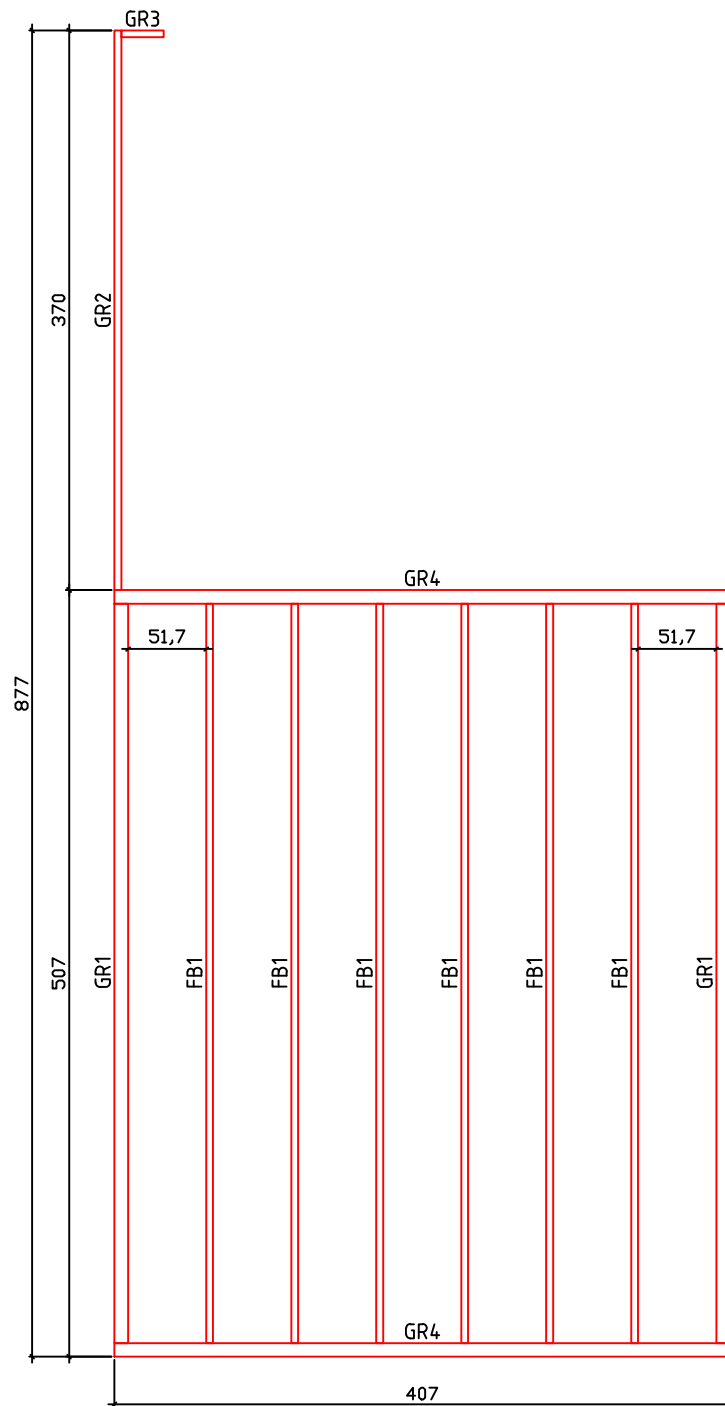

Kood	Carmen 5x4-4 45	Leht	Plan
Joonis	Carmen 5x4-4 45	Mootkava	1:50
Materjal	4.5x13	Kuup.	22.01.2019
Joonestaj	T.Laine	File	Carmen 5x4-4 45.dwg

Kood	Carmen 5x4-4 45	Leht	Plan
Joonis	Carmen 5x4-4 45	Mootkava	1:50
Materjal	4.5x13	Kuup.	22.01.2019
Joonestas	T.Laine	File	Carmen 5x4-4 45.dwg

Kood	Carmen 5x4-4 45	Leht	3
Joonis	WALL A	Mootkava	1:50
Materjal	4.5x13	Kuup.	22.01.2019
Joonestaj	T.Laine	File	Carmen 5x4-4 45.dwg

Kood	Carmen 5x4-4 45	Leht	4
Joonis	WALL B	Mootkava	1:50
Materjal	4.5x13	Kuup.	22.01.2019
Joonestas	T.Laine	File	Carmen 5x4-4 45.dwg

Kood	Carmen 5x4-4 45	Leht	5
Joonis	WALL 1;2;3	Mootkava	1:50
Materjal	4.5x13	Kuup.	22.01.2019
Joonestas	T.Laine	File	Carmen 5x4-4 45.dwg