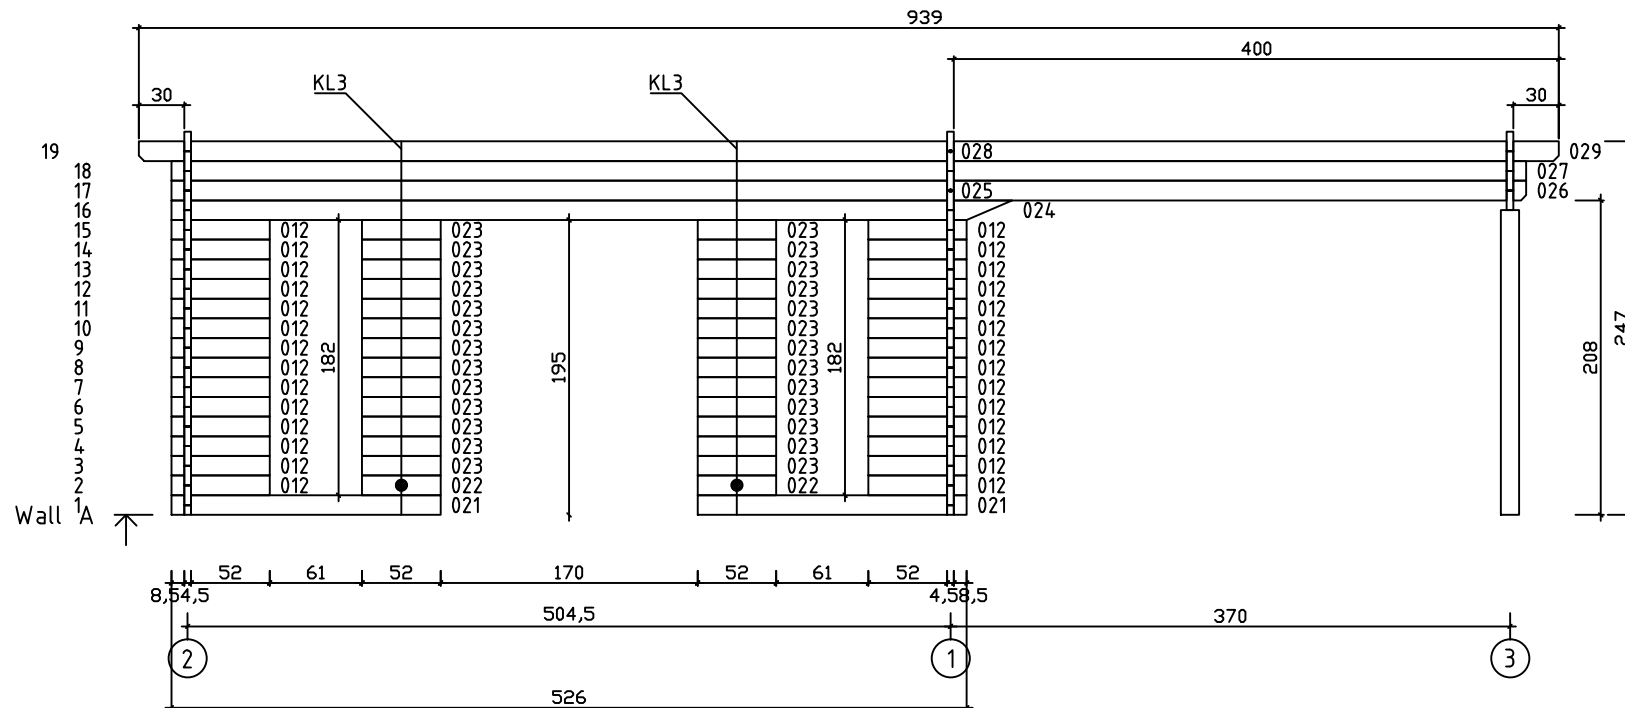

Kood	Carmen 5x4-4 45	Leht	Plan
Joonis	Carmen 5x4-4 45	Mootkava	1:50
Materjal	4.5x13	Kuup.	22.01.2019
Joonestaj	T.Laine	File	Carmen 5x4-4 45.dwg

Kood	Carmen 5x4-4 45	Leht	Plan
Joonis	Carmen 5x4-4 45	Mootkava	1:50
Materjal	4.5x13	Kuup.	22.01.2019
Joonestas	T.Laine	File	Carmen 5x4-4 45.dwg

Kood	Carmen 5x4-4 45	Leht	3
Joonis	WALL A	Mootkava	1:50
Materjal	4.5x13	Kuup.	22.01.2019
Joonestaj	T.Laine	File	Carmen 5x4-4 45.dwg

Kood	Carmen 5x4-4 45	Leht	4
Joonis	WALL B	Mootkava	1:50
Materjal	4.5x13	Kuup.	22.01.2019
Joonestas	T.Laine	File	Carmen 5x4-4 45.dwg

Kood	Carmen 5x4-4 45	Leht	5
Joonis	WALL 1;2;3	Mootkava	1:50
Materjal	4.5x13	Kuup.	22.01.2019
Joonestas	T.Laine	File	Carmen 5x4-4 45.dwg