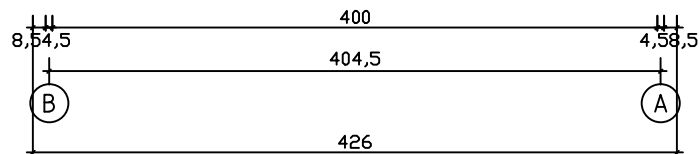

Kood	Carmen 5x4-4 45	Leht	Plan
Joonis	Carmen 5x4-4 45	Mootkava	1:50
Materjal	4.5x13	Kuup.	22.01.2019
Joonestaj	T.Laine	File	Carmen 5x4-4 45.dwg

Kood	Carmen 5x4-4 45	Leht	Plan
Joonis	Carmen 5x4-4 45	Mootkava	1:50
Materjal	4.5x13	Kuup.	22.01.2019
Joonestas	T.Laine	File	Carmen 5x4-4 45.dwg

Kood	Carmen 5x4-4 45	Leht	3
Joonis	WALL A	Mootkava	1:50
Materjal	4.5x13	Kuup.	22.01.2019
Joonestaj	T.Laine	File	Carmen 5x4-4 45.dwg

Kood	Carmen 5x4-4 45	Leht	4
Joonis	WALL B	Mootkava	1:50
Materjal	4.5x13	Kuup.	22.01.2019
Joonestas	T.Laine	File	Carmen 5x4-4 45.dwg

Kood	Carmen 5x4-4 45	Leht	5
Joonis	WALL 1;2;3	Mootkava	1:50
Materjal	4.5x13	Kuup.	22.01.2019
Joonestas	T.Laine	File	Carmen 5x4-4 45.dwg