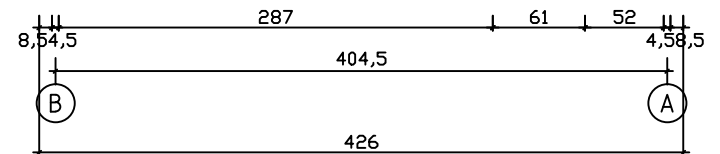

Kood	Carmen 5x4-4 45	Leht	Plan
Joonis	Carmen 5x4-4 45	Mootkava	1:50
Materjal	4.5x13	Kuup.	22.01.2019
Joonestaj	T.Laine	File	Carmen 5x4-4 45.dwg

Kood	Carmen 5x4-4 45	Leht	Plan
Joonis	Carmen 5x4-4 45	Mootkava	1:50
Materjal	4.5x13	Kuup.	22.01.2019
Joonestas	T.Laine	File	Carmen 5x4-4 45.dwg

Kood	Carmen 5x4-4 45	Leht	3
Joonis	WALL A	Mootkava	1:50
Materjal	4.5x13	Kuup.	22.01.2019
Joonestaj	T.Laine	File	Carmen 5x4-4 45.dwg

Kood	Carmen 5x4-4 45	Leht	4
Joonis	WALL B	Mootkava	1:50
Materjal	4.5x13	Kuup.	22.01.2019
Joonestas	T.Laine	File	Carmen 5x4-4 45.dwg

Kood	Carmen 5x4-4 45	Leht	5
Joonis	WALL 1;2;3	Mootkava	1:50
Materjal	4.5x13	Kuup.	22.01.2019
Joonestas	T.Laine	File	Carmen 5x4-4 45.dwg