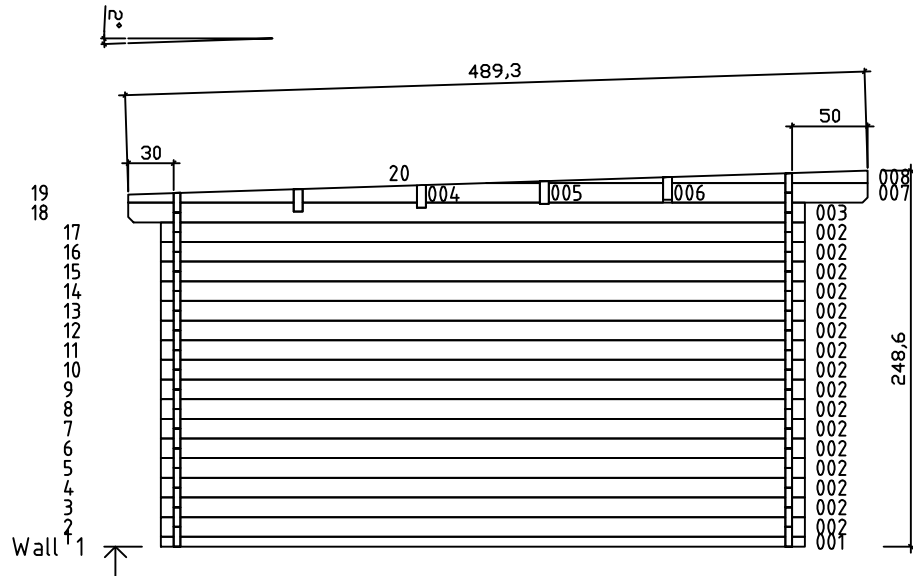

Kood	Carmen 5x4-4 45	Leht	Plan
Joonis	Carmen 5x4-4 45	Mootkava	1:50
Materjal	4.5x13	Kuup.	22.01.2019
Joonestaj	T.Laine	File	Carmen 5x4-4 45.dwg

Kood	Carmen 5x4-4 45	Leht	Plan
Joonis	Carmen 5x4-4 45	Mootkava	1:50
Materjal	4.5x13	Kuup.	22.01.2019
Joonestas	T.Laine	File	Carmen 5x4-4 45.dwg

Kood	Carmen 5x4-4 45	Leht	3
Joonis	WALL A	Mootkava	1:50
Materjal	4.5x13	Kuup.	22.01.2019
Joonestaj	T.Laine	File	Carmen 5x4-4 45.dwg

Kood	Carmen 5x4-4 45	Leht	4
Joonis	WALL B	Mootkava	1:50
Materjal	4.5x13	Kuup.	22.01.2019
Joonestas	T.Laine	File	Carmen 5x4-4 45.dwg

Kood	Carmen 5x4-4 45	Leht	5
Joonis	WALL 1;2;3	Mootkava	1:50
Materjal	4.5x13	Kuup.	22.01.2019
Joonestas	T.Laine	File	Carmen 5x4-4 45.dwg