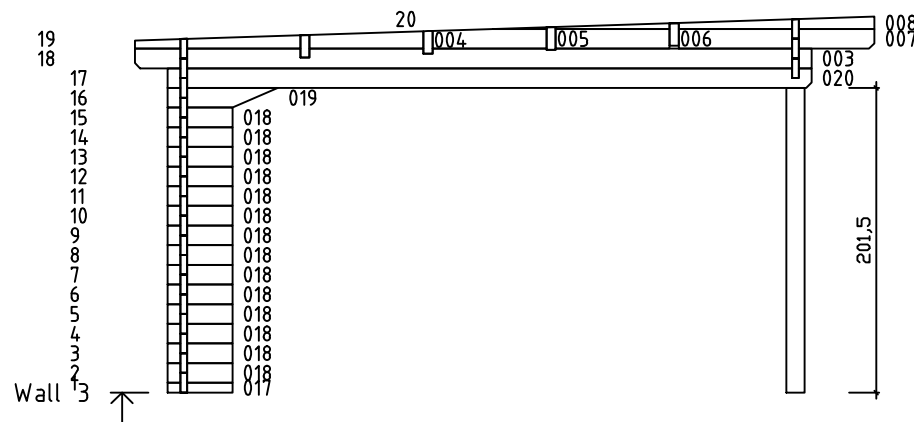

Kood	Carmen 5x4-4 45	Leht	Plan
Joonis	Carmen 5x4-4 45	Mootkava	1:50
Materjal	4.5x13	Kuup.	22.01.2019
Joonestaj	T.Laine	File	Carmen 5x4-4 45.dwg

Kood	Carmen 5x4-4 45	Leht	Plan
Joonis	Carmen 5x4-4 45	Mootkava	1:50
Materjal	4.5x13	Kuup.	22.01.2019
Joonestas	T.Laine	File	Carmen 5x4-4 45.dwg

Kood	Carmen 5x4-4 45	Leht	3
Joonis	WALL A	Mootkava	1:50
Materjal	4.5x13	Kuup.	22.01.2019
Joonestaj	T.Laine	File	Carmen 5x4-4 45.dwg

Kood	Carmen 5x4-4 45	Leht	4
Joonis	WALL B	Mootkava	1:50
Materjal	4.5x13	Kuup.	22.01.2019
Joonestas	T.Laine	File	Carmen 5x4-4 45.dwg

Kood	Carmen 5x4-4 45	Leht	5
Joonis	WALL 1;2;3	Mootkava	1:50
Materjal	4.5x13	Kuup.	22.01.2019
Joonestas	T.Laine	File	Carmen 5x4-4 45.dwg