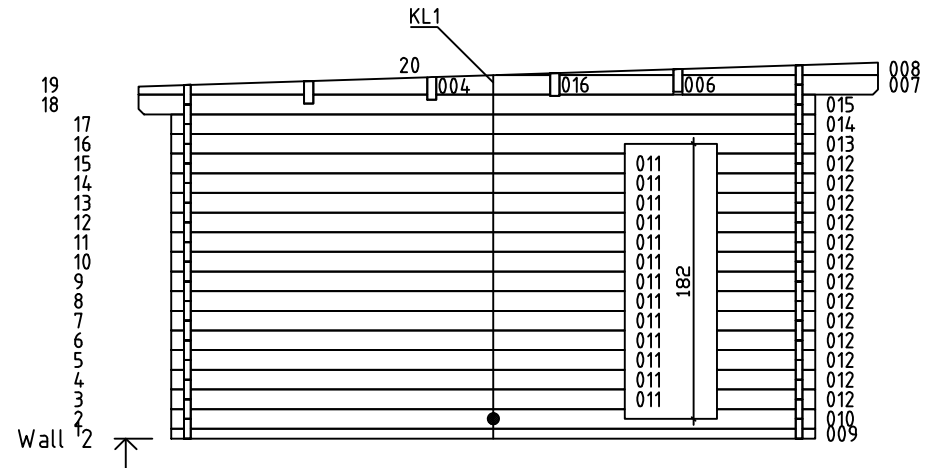

Kood	Carmen 5x4-4 45	Leht	Plan
Joonis	Carmen 5x4-4 45	Mootkava	1:50
Materjal	4.5x13	Kuup.	22.01.2019
Joonestaj	T.Laine	File	Carmen 5x4-4 45.dwg

Kood	Carmen 5x4-4 45	Leht	Plan
Joonis	Carmen 5x4-4 45	Mootkava	1:50
Materjal	4.5x13	Kuup.	22.01.2019
Joonestas	T.Laine	File	Carmen 5x4-4 45.dwg

Kood	Carmen 5x4-4 45	Leht	3
Joonis	WALL A	Mootkava	1:50
Materjal	4.5x13	Kuup.	22.01.2019
Joonestaj	T.Laine	File	Carmen 5x4-4 45.dwg

Kood	Carmen 5x4-4 45	Leht	4
Joonis	WALL B	Mootkava	1:50
Materjal	4.5x13	Kuup.	22.01.2019
Joonestas	T.Laine	File	Carmen 5x4-4 45.dwg

Kood	Carmen 5x4-4 45	Leht	5
Joonis	WALL 1;2;3	Mootkava	1:50
Materjal	4.5x13	Kuup.	22.01.2019
Joonestas	T.Laine	File	Carmen 5x4-4 45.dwg