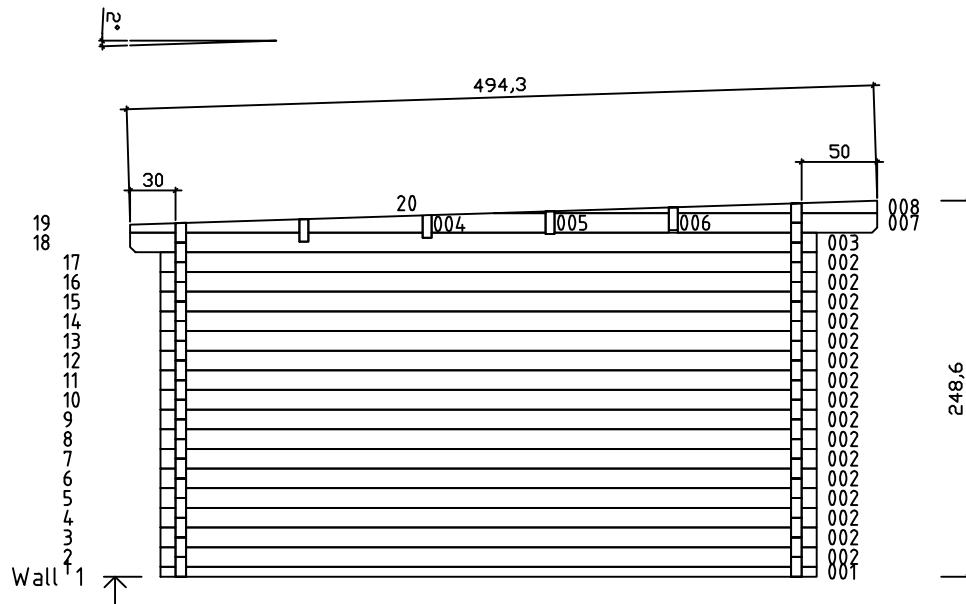

Kood	Corinna 5x4-4 FSR 70	Leht	Plan
Joonis	Corinna 5x4-4 FSR 70	Mootkava	1:50
Materjal	7x13	Kuup.	09.01.2019
Joonestas	T.Laine	File	Corinna 5x4-4 FSR 70

Kood	Corinna 5x4-4 FSR 70	Leht	Plan
Joonis	Corinna 5x4-4 FSR 70	Mootkava	1:50
Materjal	7x13	Kuup.	09.01.2019
Joonestas	T.Laine	File	Corinna 5x4-4 FSR 70

Kood	Corinna 5x4-4 FSR 70	Leht	3
Joonis	WALL A	Mootkava	1:50
Materjal	7x13	Kuup.	09.01.2019
Joonestas	T.Laine	File	Corinna 5x4-4 FSR 70

Kood	Corinna 5x4-4 FSR 70	Leht	4
Joonis	WALL B	Mootkava	1:50
Materjal	7x13	Kuup.	09.01.2019
Joonestaj	T.Laine	File	Corinna 5x4-4 FSR 70

Kood	Corinna 5x4-4 FSR 70	Leht	5
Joonis	WALL 1;2;3	Mootkava	1:50
Materjal	7x13	Kuup.	09.01.2019
Joonestas	T.Laine	File	Corinna 5x4-4 FSR 70