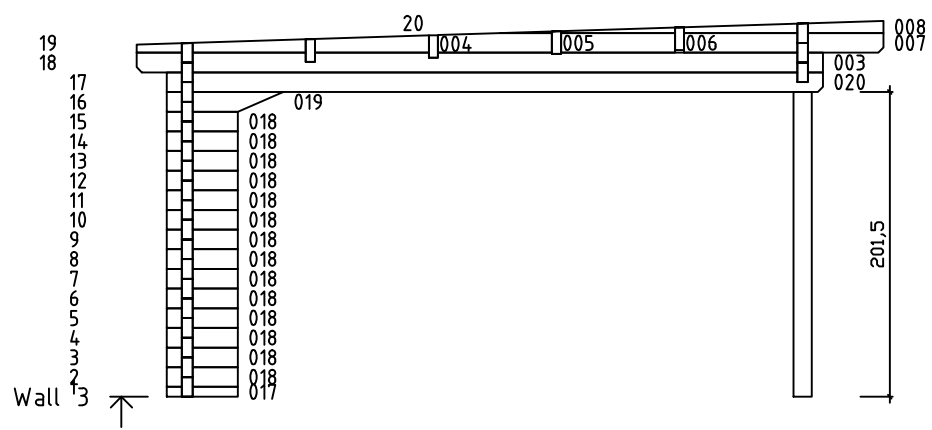

Kood	Corinna 5x4-4 FSR 70	Leht	Plan
Joonis	Corinna 5x4-4 FSR 70	Mootkava	1:50
Materjal	7x13	Kuup.	09.01.2019
Joonestas	T.Laine	File	Corinna 5x4-4 FSR 70

Kood	Corinna 5x4-4 FSR 70	Leht	Plan
Joonis	Corinna 5x4-4 FSR 70	Mootkava	1:50
Materjal	7x13	Kuup.	09.01.2019
Joonestas	T.Laine	File	Corinna 5x4-4 FSR 70

Kood	Corinna 5x4-4 FSR 70	Leht	3
Joonis	WALL A	Mootkava	1:50
Materjal	7x13	Kuup.	09.01.2019
Joonestas	T.Laine	File	Corinna 5x4-4 FSR 70

Kood	Corinna 5x4-4 FSR 70	Leht	4
Joonis	WALL B	Mootkava	1:50
Materjal	7x13	Kuup.	09.01.2019
Joonestaj	T.Laine	File	Corinna 5x4-4 FSR 70

Kood	Corinna 5x4-4 FSR 70	Leht	5
Joonis	WALL 1;2;3	Mootkava	1:50
Materjal	7x13	Kuup.	09.01.2019
Joonestas	T.Laine	File	Corinna 5x4-4 FSR 70