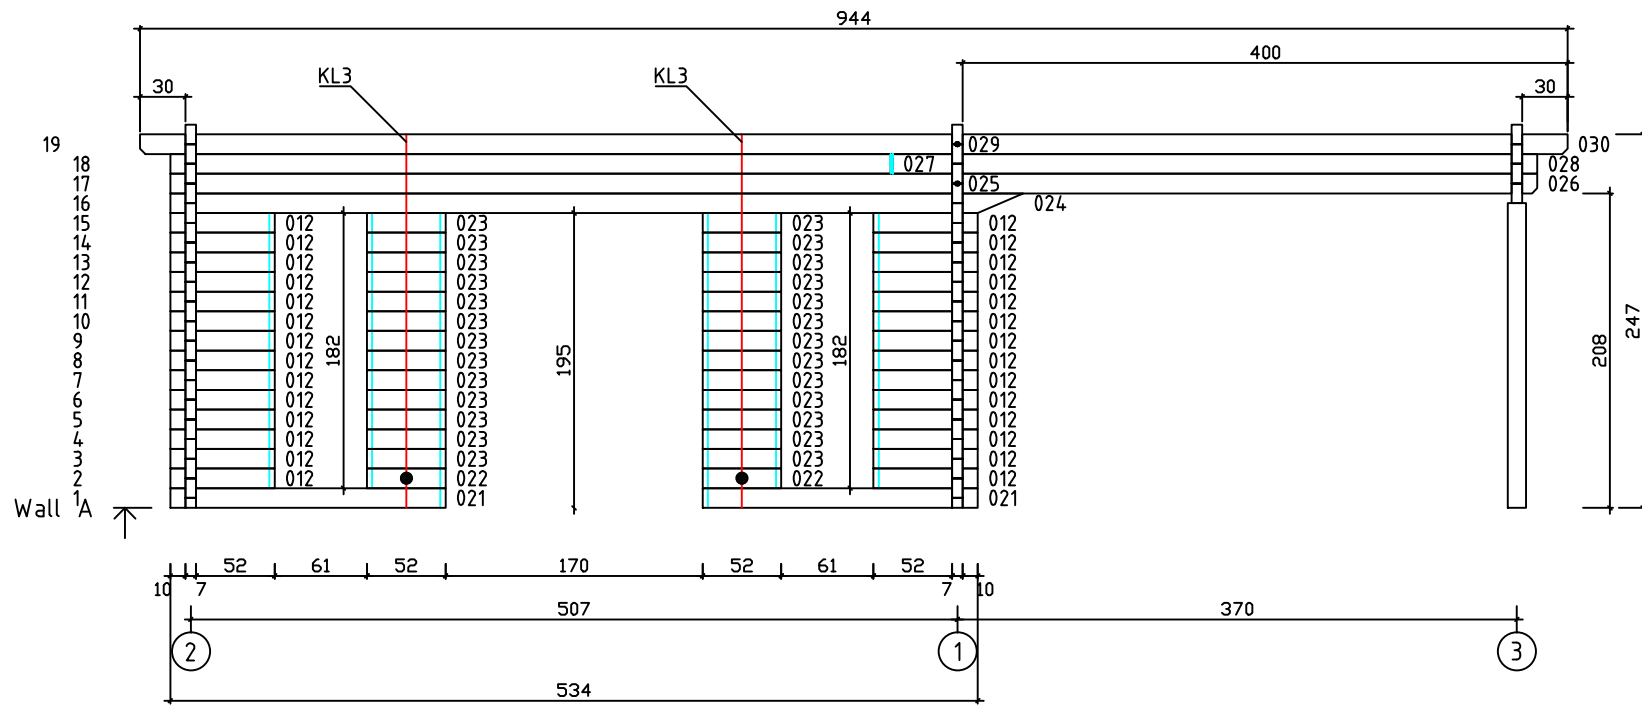

Kood	Corinna 5x4-4 FSR 70	Leht	Plan
Joonis	Corinna 5x4-4 FSR 70	Mootkava	1:50
Materjal	7x13	Kuup.	09.01.2019
Joonestas	T.Laine	File	Corinna 5x4-4 FSR 70

Kood	Corinna 5x4-4 FSR 70	Leht	Plan
Joonis	Corinna 5x4-4 FSR 70	Mootkava	1:50
Materjal	7x13	Kuup.	09.01.2019
Joonestas	T.Laine	File	Corinna 5x4-4 FSR 70

Kood	Corinna 5x4-4 FSR 70	Leht	3
Joonis	WALL A	Mootkava	1:50
Materjal	7x13	Kuup.	09.01.2019
Joonestas	T.Laine	File	Corinna 5x4-4 FSR 70

Kood	Corinna 5x4-4 FSR 70	Leht	4
Joonis	WALL B	Mootkava	1:50
Materjal	7x13	Kuup.	09.01.2019
Joonestaj	T.Laine	File	Corinna 5x4-4 FSR 70

Kood	Corinna 5x4-4 FSR 70	Leht	5
Joonis	WALL 1;2;3	Mootkava	1:50
Materjal	7x13	Kuup.	09.01.2019
Joonestas	T.Laine	File	Corinna 5x4-4 FSR 70