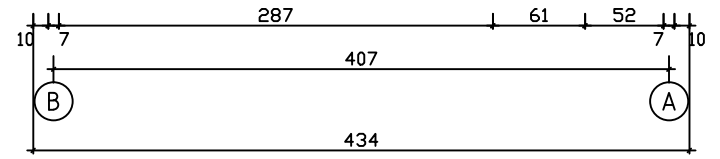

Kood	Corinna 5x4-4 FSR 70	Leht	5
Joonis	WALL 1;2;3	Mootkava	1:50
Materjal	7x13	Kuup.	09.01.2019
Joonestas	T.Laine	File	Corinna 5x4-4 FSR 70