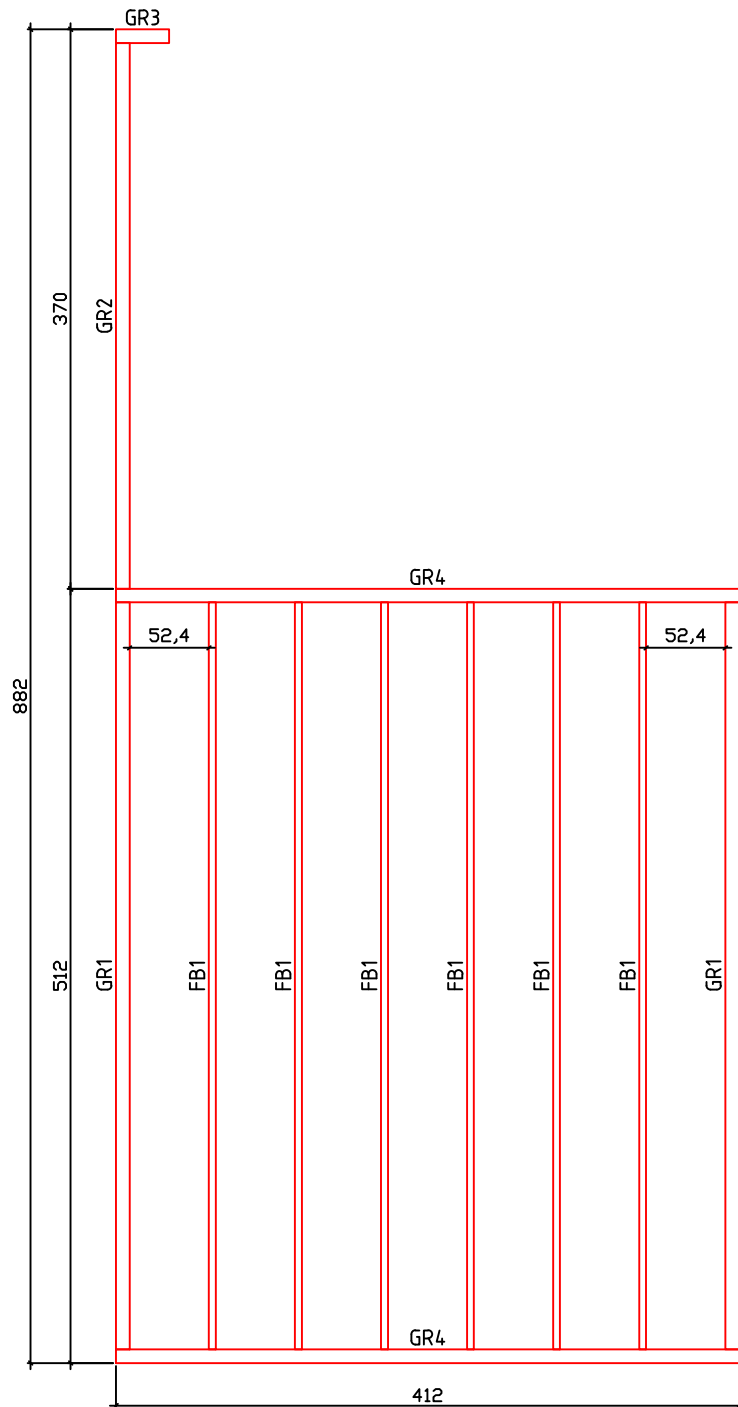

Kood	Corinna 5x4-4 FSR 70	Leht	Plan
Joonis	Corinna 5x4-4 FSR 70	Mootkava	1:50
Materjal	7x13	Kuup.	09.01.2019
Joonestas	T.Laine	File	Corinna 5x4-4 FSR 70

Kood	Corinna 5x4-4 FSR 70	Leht	Plan
Joonis	Corinna 5x4-4 FSR 70	Mootkava	1:50
Materjal	7x13	Kuup.	09.01.2019
Joonestas	T.Laine	File	Corinna 5x4-4 FSR 70

Kood	Corinna 5x4-4 FSR 70	Leht	3
Joonis	WALL A	Mootkava	1:50
Materjal	7x13	Kuup.	09.01.2019
Joonestas	T.Laine	File	Corinna 5x4-4 FSR 70

Kood	Corinna 5x4-4 FSR 70	Leht	4
Joonis	WALL B	Mootkava	1:50
Materjal	7x13	Kuup.	09.01.2019
Joonestaj	T.Laine	File	Corinna 5x4-4 FSR 70

Kood	Corinna 5x4-4 FSR 70	Leht	5
Joonis	WALL 1;2;3	Mootkava	1:50
Materjal	7x13	Kuup.	09.01.2019
Joonestas	T.Laine	File	Corinna 5x4-4 FSR 70