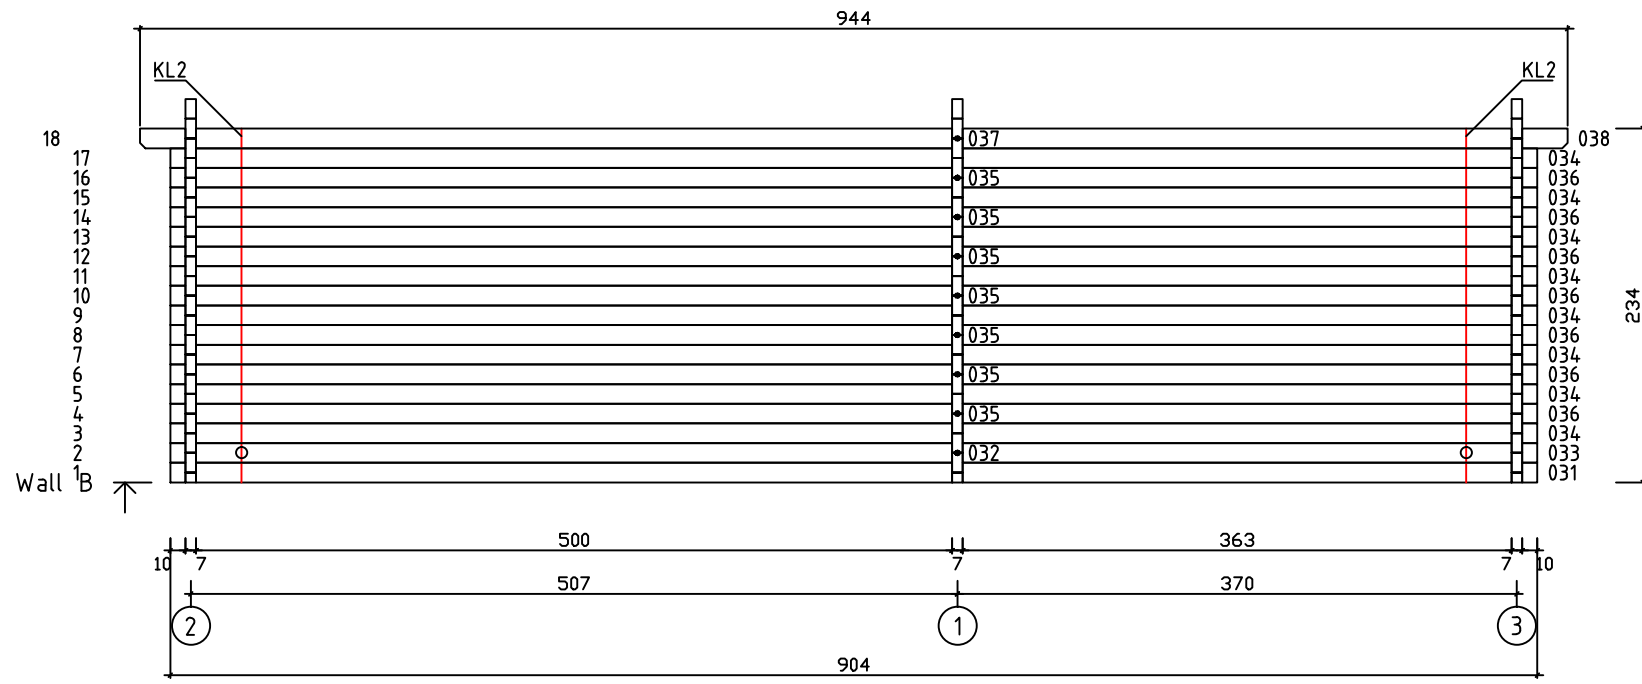

Kood	Corinna 5x4-4 FSR 70	Leht	Plan
Joonis	Corinna 5x4-4 FSR 70	Mootkava	1:50
Materjal	7x13	Kuup.	09.01.2019
Joonestas	T.Laine	File	Corinna 5x4-4 FSR 70

Kood	Corinna 5x4-4 FSR 70	Leht	Plan
Joonis	Corinna 5x4-4 FSR 70	Mootkava	1:50
Materjal	7x13	Kuup.	09.01.2019
Joonestas	T.Laine	File	Corinna 5x4-4 FSR 70

Kood	Corinna 5x4-4 FSR 70	Leht	3
Joonis	WALL A	Mootkava	1:50
Materjal	7x13	Kuup.	09.01.2019
Joonestas	T.Laine	File	Corinna 5x4-4 FSR 70

Kood	Corinna 5x4-4 FSR 70	Leht	4
Joonis	WALL B	Mootkava	1:50
Materjal	7x13	Kuup.	09.01.2019
Joonestaj	T.Laine	File	Corinna 5x4-4 FSR 70

Kood	Corinna 5x4-4 FSR 70	Leht	5
Joonis	WALL 1;2;3	Mootkava	1:50
Materjal	7x13	Kuup.	09.01.2019
Joonestas	T.Laine	File	Corinna 5x4-4 FSR 70