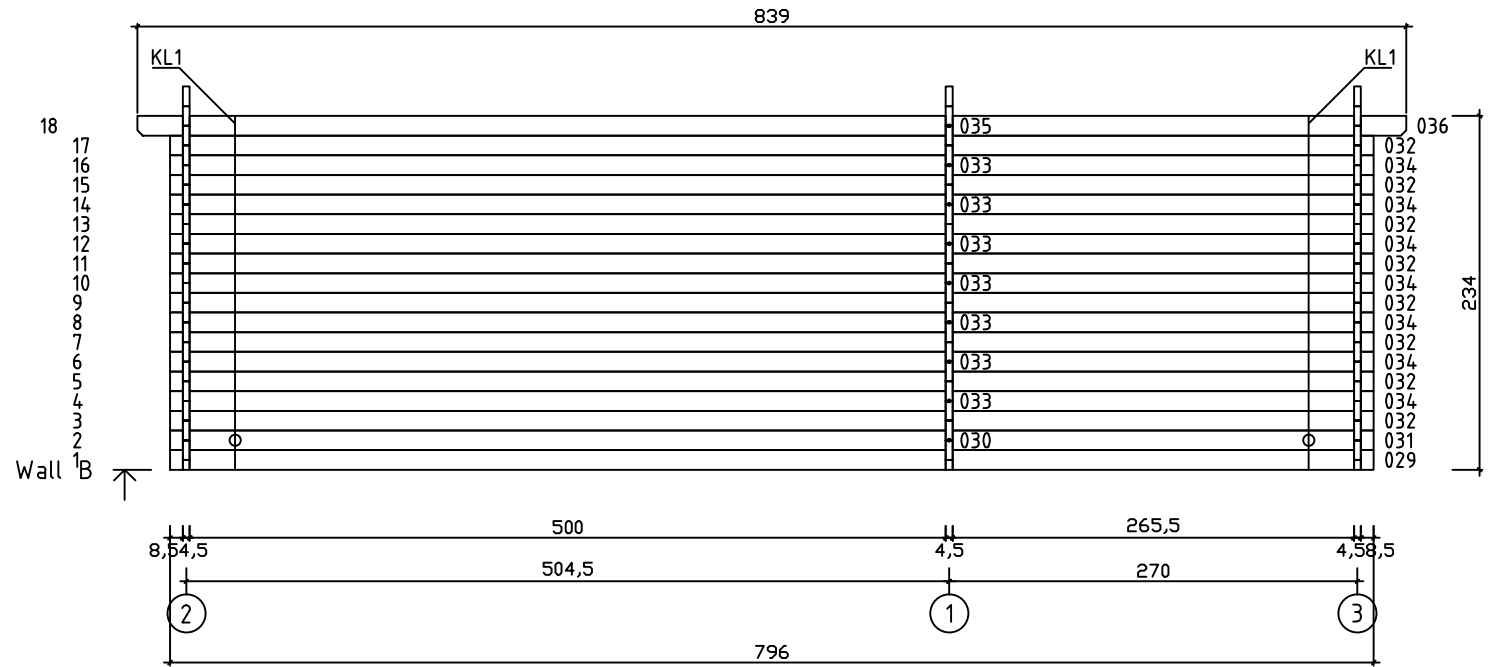

Kood	Carmen 5x5-3 45	Leht	Plan
Joonis	Carmen 5x5-3 45	Mootkava	1:50
Materjal	4.5x13	Kuup.	17.01.2019
Joonestas	T.Laine	File	Carmen 5x5-3 45.dwg

Kood	Carmen 5x5-3 45	Leht	Plan
Joonis	Carmen 5x5-3 45	Mootkava	1:50
Materjal	4.5x13	Kuup.	17.01.2019
Joonestaj	T.Laine	File	Carmen 5x5-3 45.dwg

Kood	Carmen 5x5-3 45	Leht	3
Joonis	WALL A;B	Mootkava	1:50
Materjal	4.5x13	Kuup.	17.01.2019
Joonestas	T.Laine	File	Carmen 5x5-3 45.dwg