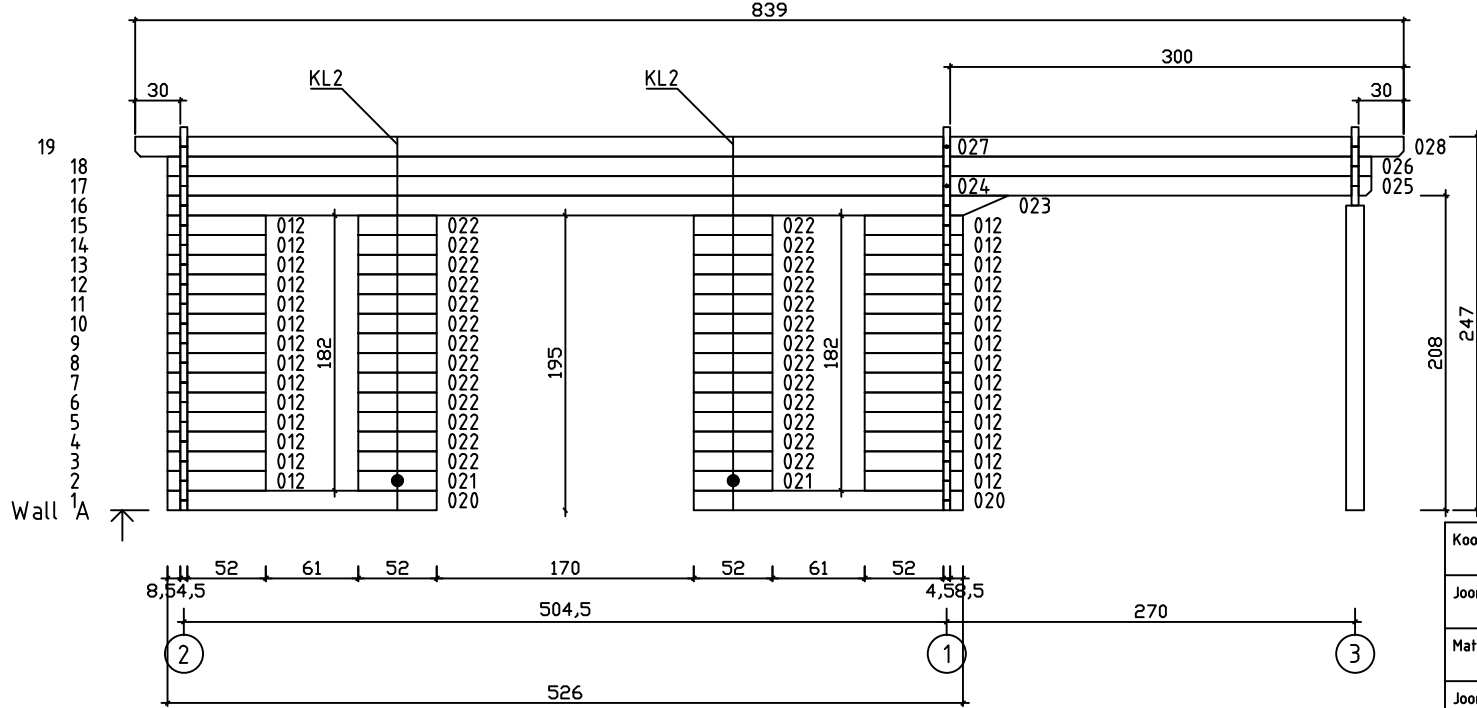

Kood	Carmen 5x5-3 45	Leht	Plan
Joonis	Carmen 5x5-3 45	Mootkava	1:50
Materjal	4.5x13	Kuup.	17.01.2019
Joonestas	T.Laine	File	Carmen 5x5-3 45.dwg

Kood	Carmen 5x5-3 45	Leht	Plan
Joonis	Carmen 5x5-3 45	Mootkava	1:50
Materjal	4.5x13	Kuup.	17.01.2019
Joonestaj	T.Laine	File	Carmen 5x5-3 45.dwg

Kood	Carmen 5x5-3 45	Leht	3
Joonis	WALL A;B	Mootkava	1:50
Materjal	4.5x13	Kuup.	17.01.2019
Joonestas	T.Laine	File	Carmen 5x5-3 45.dwg